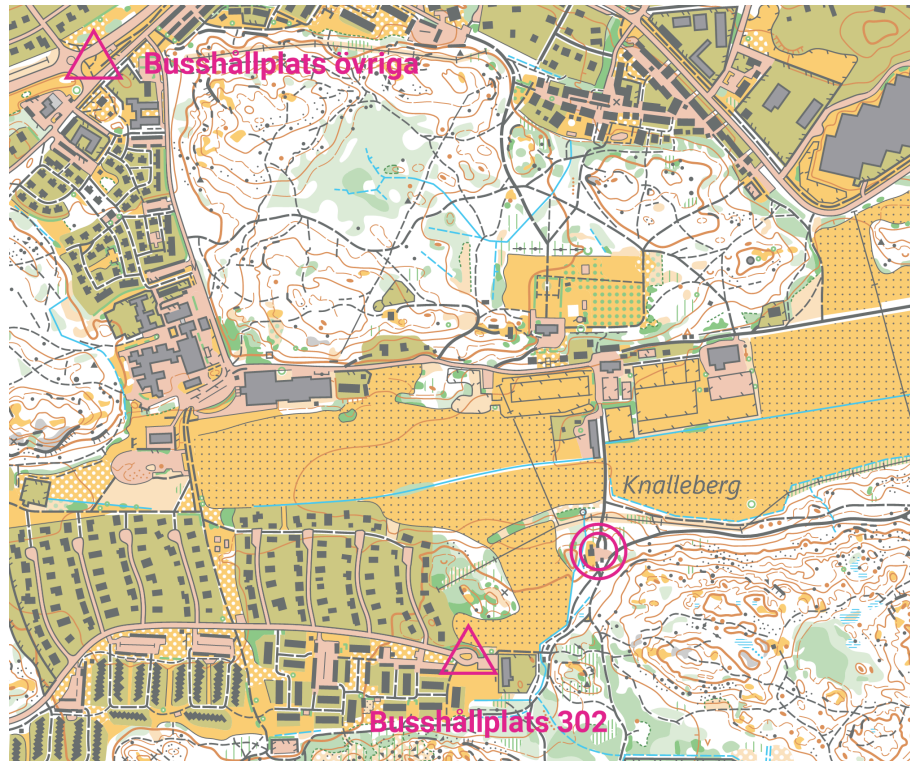

Information till 13-14 träffar varandra

Söndagen den 17 mars 2024

- Samling: Mälare SOKs klubbstuga, Ekerö, [Google maps](#)
- Allmänna färdmedel:
 - Buss 302 till hållplats Knalleberg. **OBS!** Det går bra att ta bussen som är framme 10:03, det är bara 2 minuter att gå från bussen.
 - Övriga bussar till Ekvägen går också bra, tar ca 15 minuter att gå. Se karta.

- Program med cirkatider:
 - 10.05 Samling med genomgång av dagens aktiviteter
 - 10.20 beräknad start för orienteringsaktivitet
 - 11.30 Återsamling
 - 12.00 Lunch (ange ev. preferenser i anmälan)
 - 13.00 Lekfull övning utomhus (inomhus vid riktigt kass väder)
 - Vi beräknar vara färdiga senast kl 14:30
- Utrustning: Orienteringskläder efter väder, duschkläder för ombyte, kompass. Kom ombyta för träning, vi börjar ute.
- Anmälan: I Eventor senast den 14 mars, 2024. Ange behov av specialkost.
- Frågor:
 - per.forsberg@sdfstockholm.se eller 08-627 40 50
 - Andreas Edlund, Mälare SOK, andreas.o.edlund@gmail.com