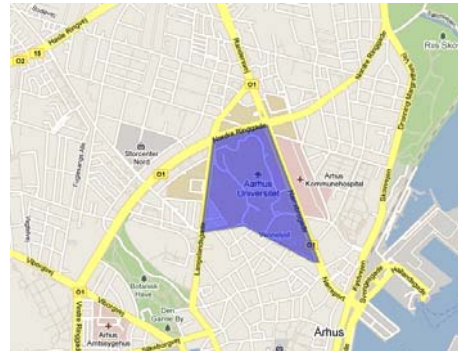

Avlysta områden för JVM-tester i Danmark, 22-24 maj 2010

Sprintdistans:

<http://maps.google.com/maps/ms?ie=UTF8&hl=sv&msa=0&msid=105999568346009642466.000481e84c7553ab9f424&ll=56.169593,10.211449&spn=0.020356,0.054846&z=14>