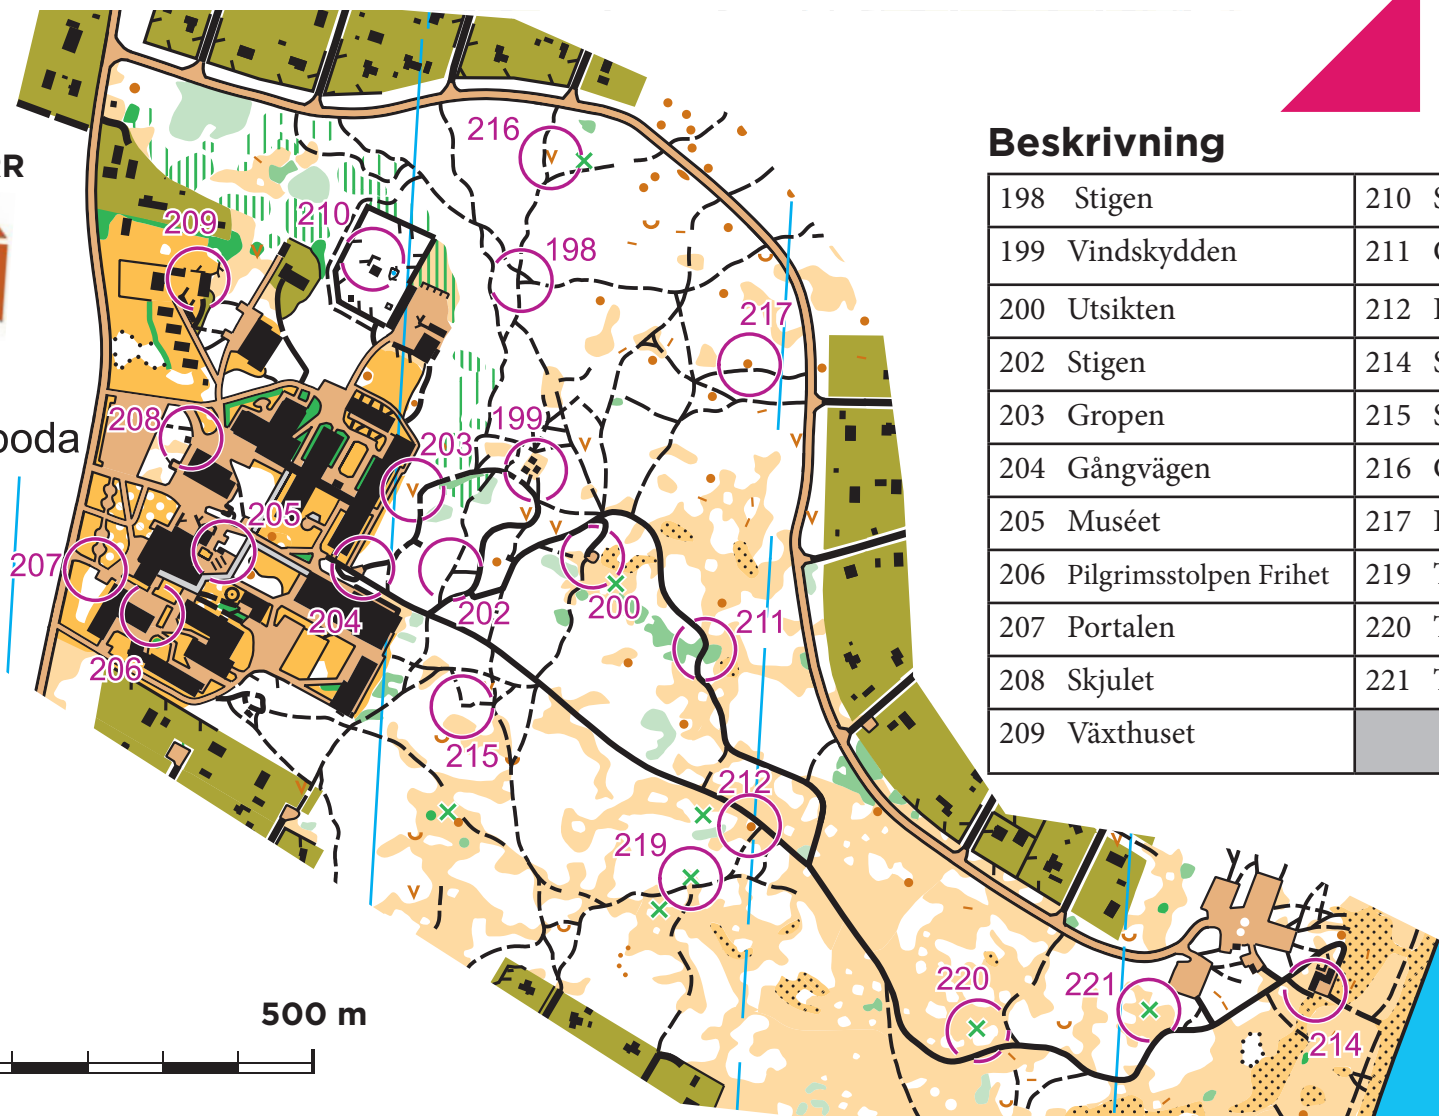

**Karttecken**

	Vanlig skog
	Öppen mark
	Tät skog
	Tomtmark
	Havet
	Hus/byggnad
	Speciellt träd
	Liten höjd
	Liten grop
	Liten stig
	Stor stig
	Liten väg
	Stor väg
	Lågt staket
	Högt staket

NORR

Furuboda

**Beskrivning**

198 Stigen	210 Staketet
199 Vindskydden	211 Gångvägen, svängen
200 Utsikten	212 Höjden
202 Stigen	214 Strandstugan
203 Gropen	215 Stigen
204 Gångvägen	216 Gropen
205 Muséet	217 Höjden
206 Pilgrimsstolpen Frihet	219 Trädet
207 Portalen	220 Trädet
208 Skjulet	221 Trädet
209 Växthuset	

Vill du leta efter fler checkpoints?

- Ladda ned hittaut-appen!

iOS Android

Fyll i koden i rutorna nedan. Varje kod består av två bokstäver.

198	199	200	202	203	204	205	206	207	208	209
210	211	212	214	215	216	217	219	220	221	