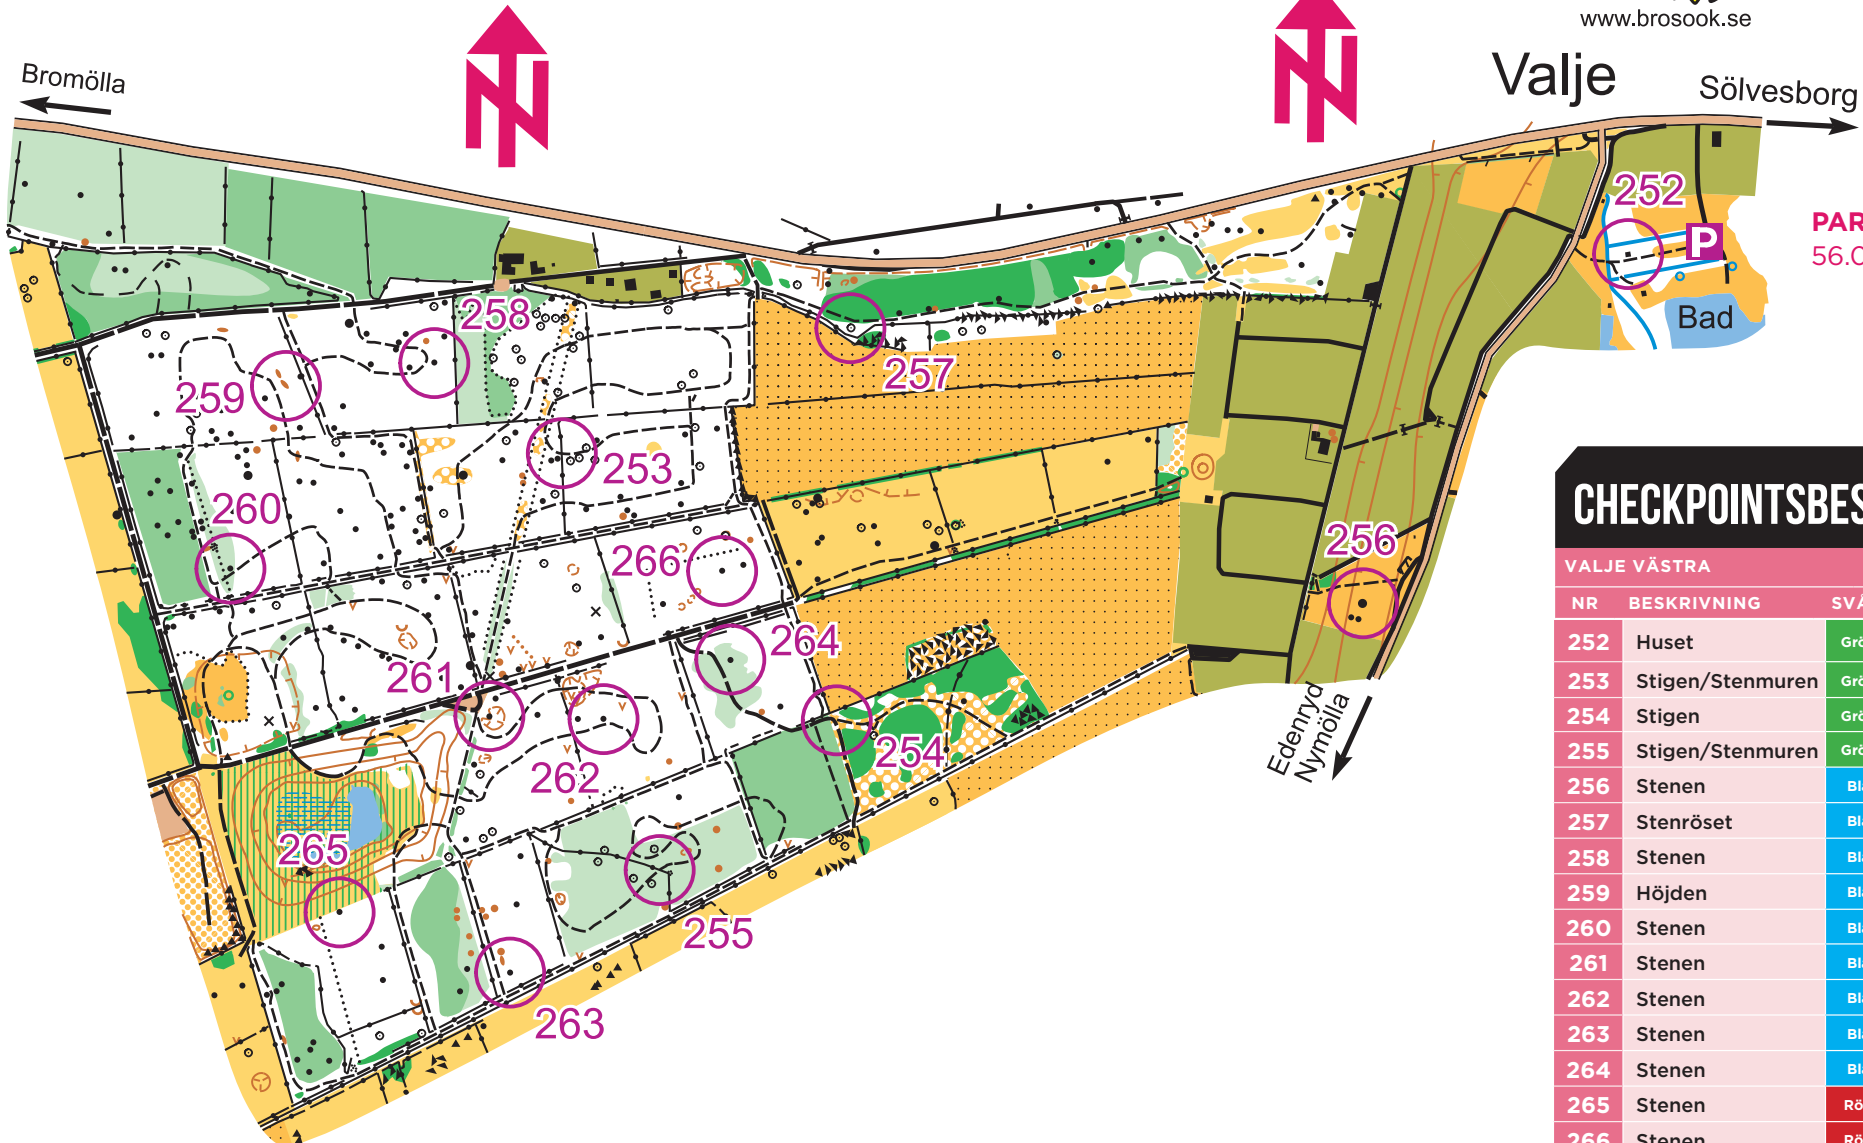

## 1 augusti - 6 november

0 200 400 m

Skala 1:7 500  
Ekvidistans 2,5 m

Upphovsrätt  
till kartan  
Valje Västra:

Arrangör:  
PAN-Kristianstad

www.brosook.se

**PARKERING (GPS)**  
56.062225, 14.539912

### CHECKPOINTS BESKRIVNING

VALJE VÄSTRA			
NR	BESKRIVNING	SVÄRIGHET	KOD
252	Huset	Grön	
253	Stigen/Stenmuren	Grön	
254	Stigen	Grön	
255	Stigen/Stenmuren	Grön	
256	Stenen	Blå	
257	Stenröset	Blå	
258	Stenen	Blå	
259	Höjden	Blå	
260	Stenen	Blå	
261	Stenen	Blå	
262	Stenen	Blå	
263	Stenen	Blå	
264	Stenen	Blå	
265	Stenen	Röd	
266	Stenen	Röd	