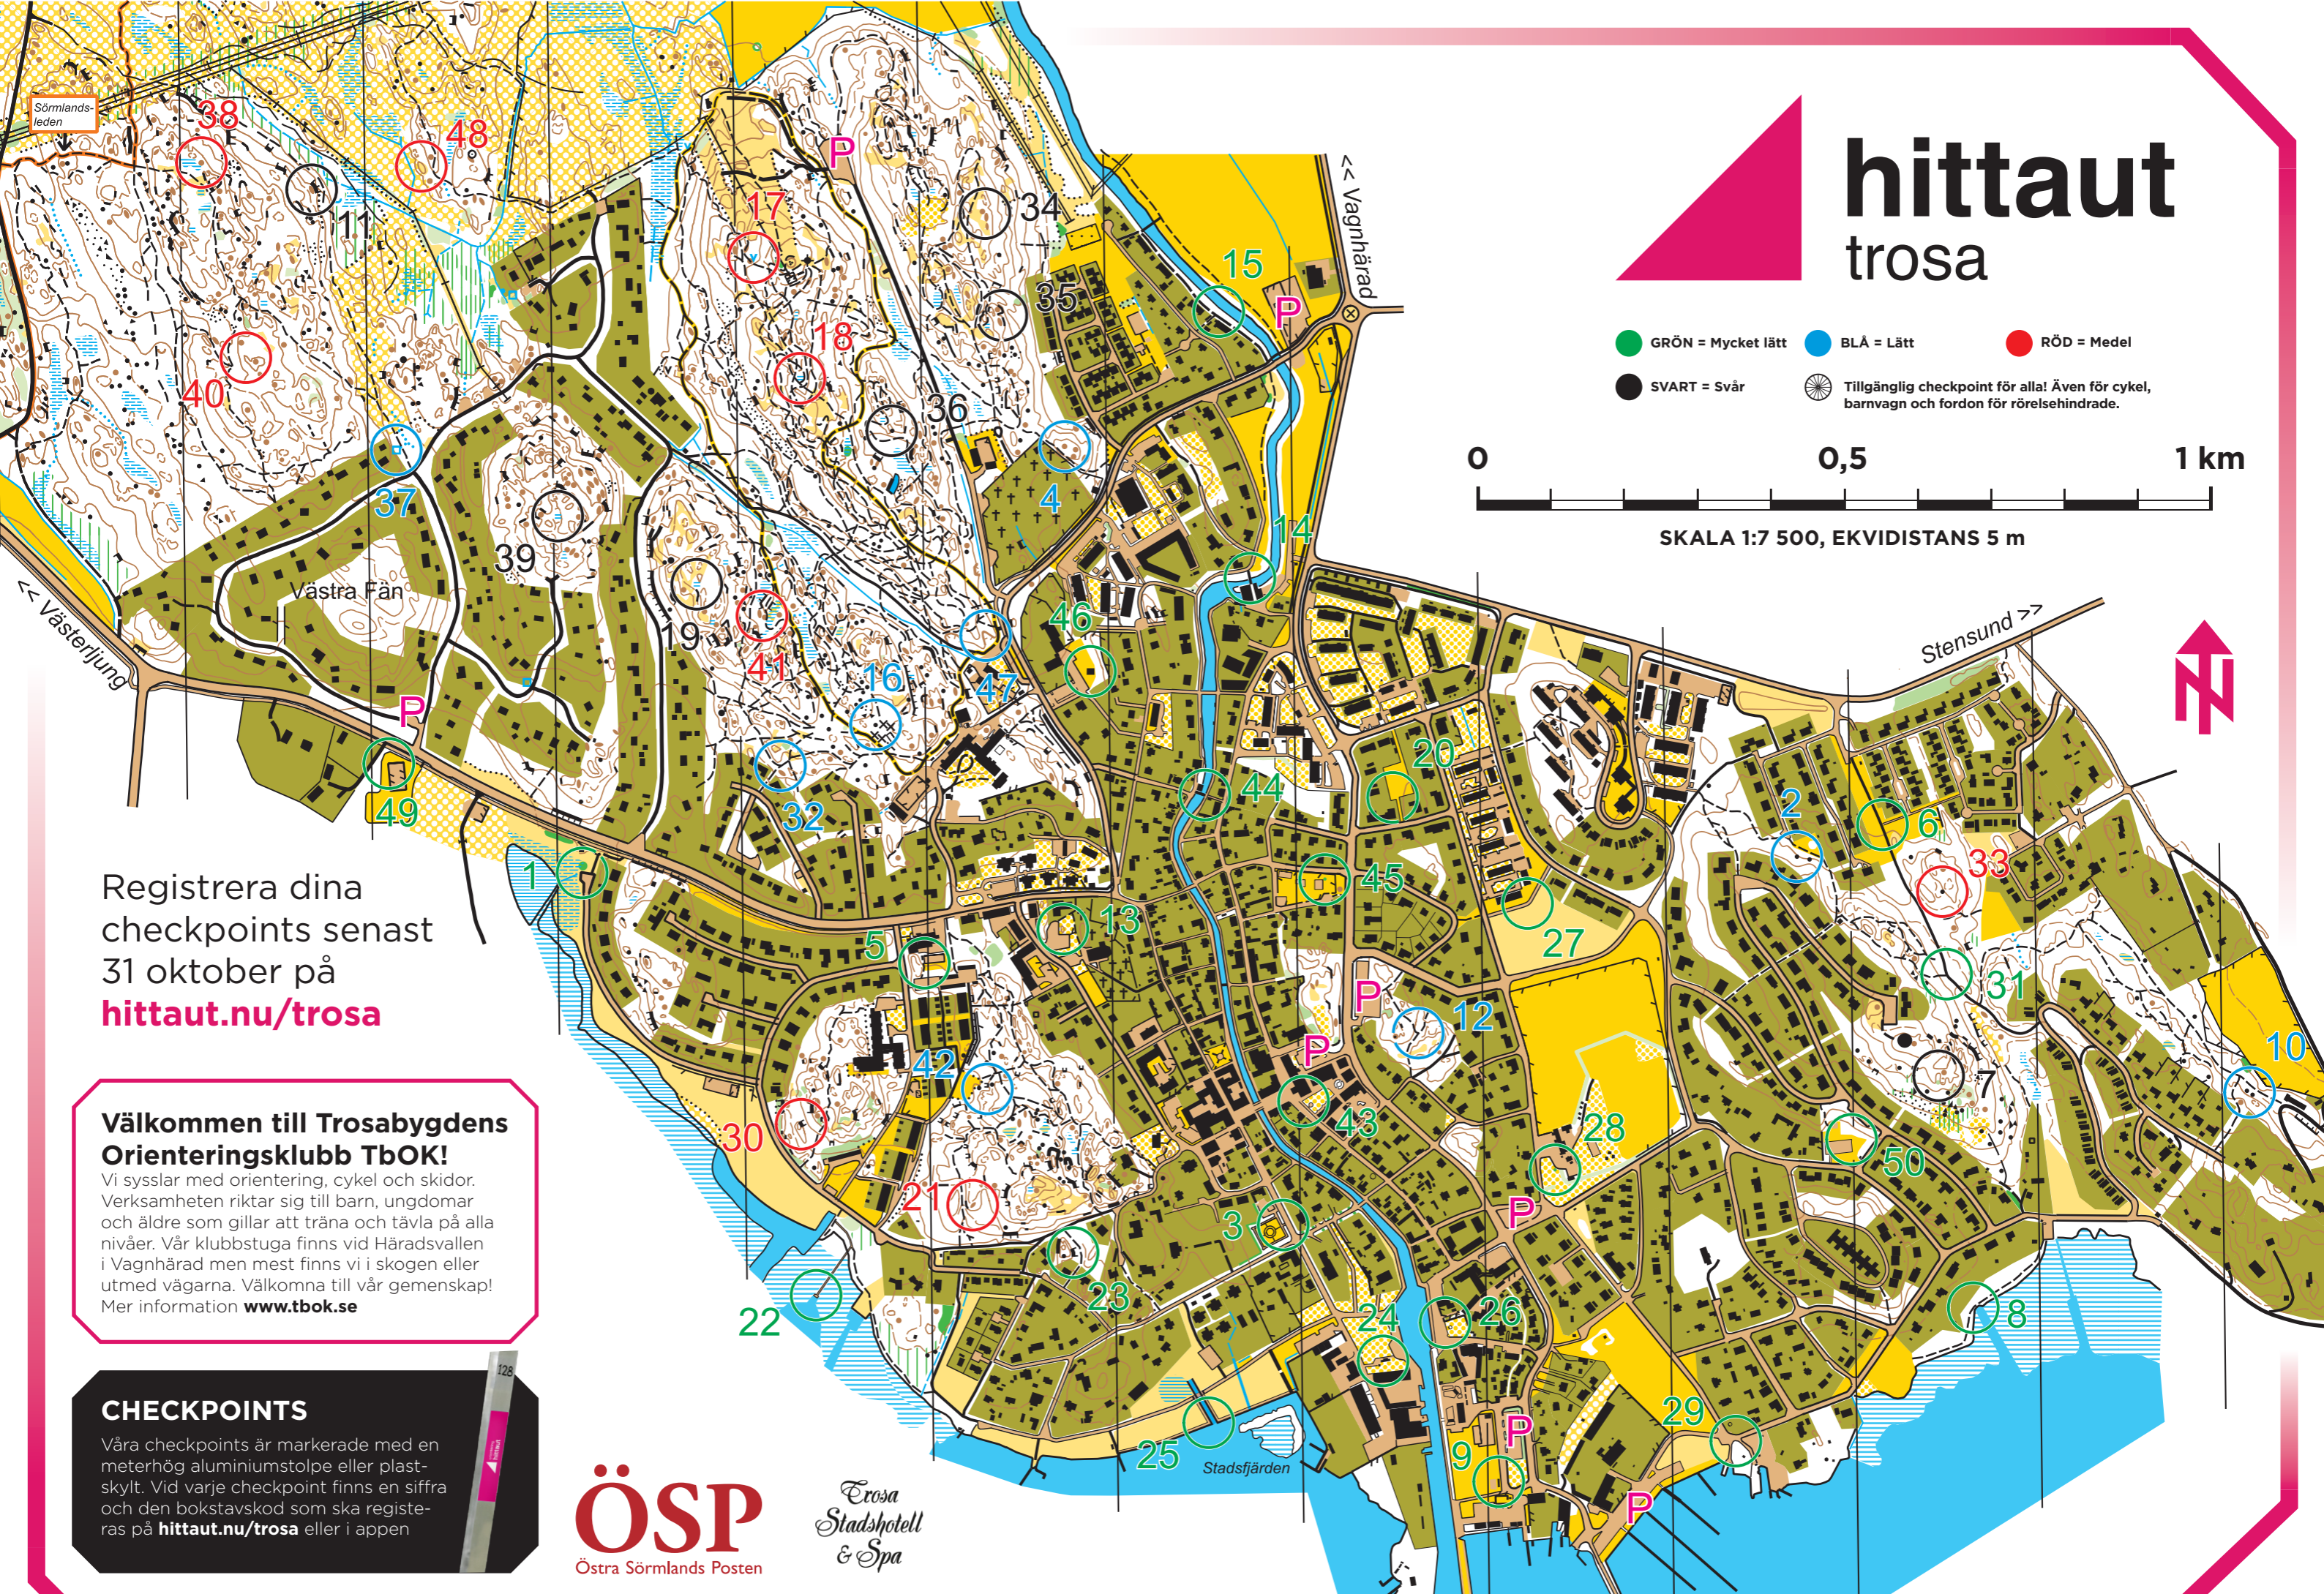

hittaut trosa

- GRÖN = Mycket lätt
- BLÅ = Lätt
- RÖD = Medel
- SVART = Svår
- Tillgänglig checkpoint för alla! Även för cykel, barnvagn och fordon för rörelsehindrade.

SKALA 1:7 500, EKVIDISTANS 5 m

Registrera dina checkpoints senast 31 oktober på hittaut.nu/trosa

Välkommen till Trosabygdens Orienteringsklubb TbOK!

Vi sysslar med orientering, cykel och skidor. Verksamheten riktar sig till barn, ungdomar och äldre som gillar att träna och tävla på alla nivåer. Vår klubbstuga finns vid Häradsvallen i Vagnhärad men mest finns vi i skogen eller utmed vägarna. Välkomna till vår gemenskap! Mer information www.tbok.se

CHECKPOINTS

Våra checkpoints är markerade med en meterhög aluminiumstolpe eller plastskylt. Vid varje checkpoint finns en siffra och den bokstavskod som ska registreras på hittaut.nu/trosa eller i appen

ÖSP
Östra Sörmlands Posten

Trosa
Stadshotell
& Spa