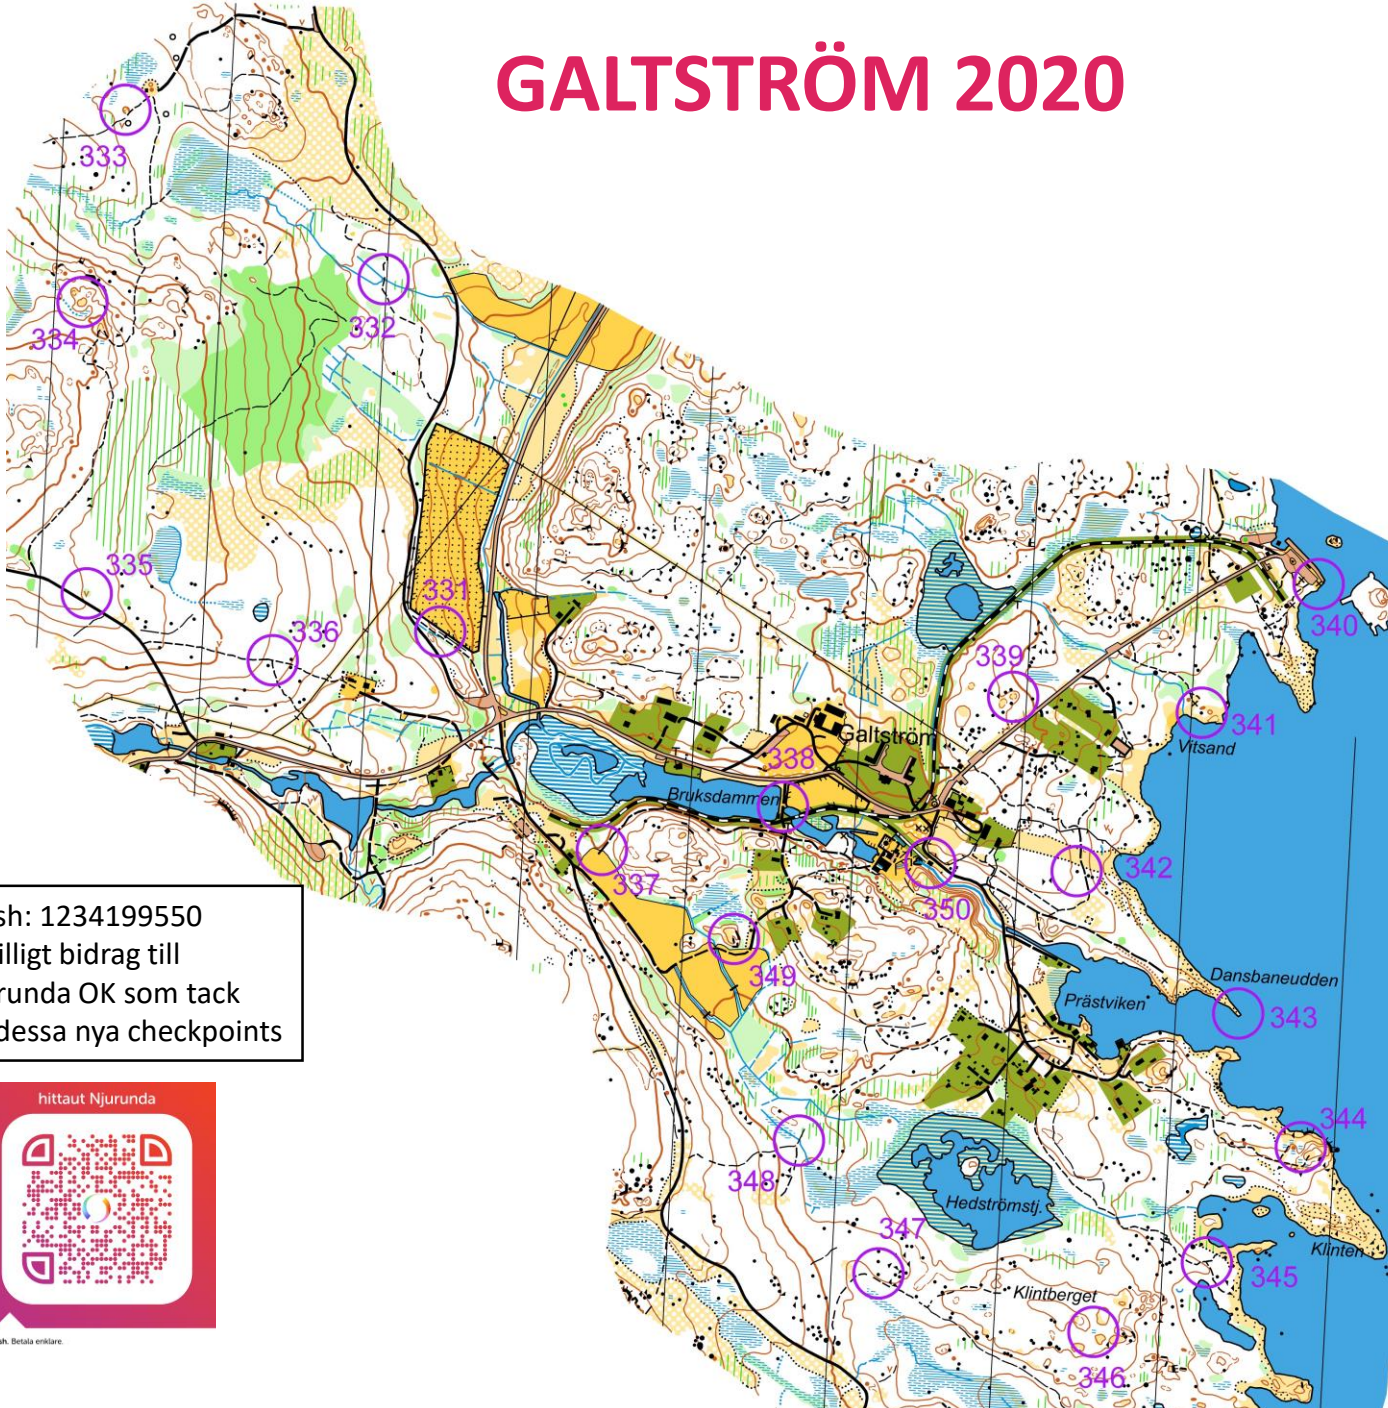

# GALTSTRÖM 2020

- 331: Stenmuren
- 332: Stig/dike
- 333: Gropen
- 334: Höjden
- 335: Gropen
- 336: Stigkorsningen
- 337: Stig/åker
- 338: Dammen
- 339: Höjden
- 340: Skylden
- 341: Stenen
- 342: Stenen
- 343: Udden
- 344: Sankmarken
- 345: Stigkorsningen
- 346: Sankmarken
- 347: Stenen
- 348: Stig/dike
- 349: Branten
- 350: Huset