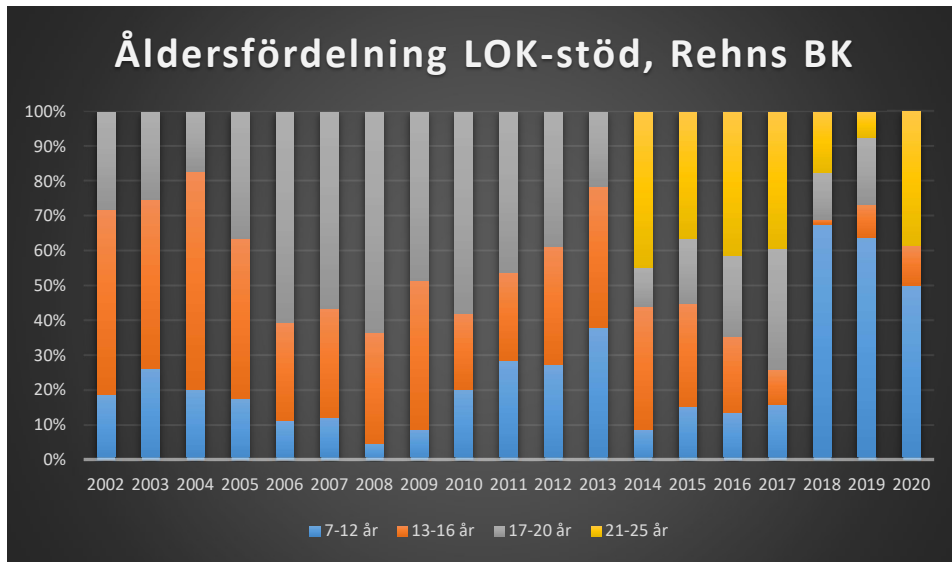

Ljusne Ala OK

OK Dellen

Rehns BK

Segersta OK

Söderhamns OK

Vallsta SK