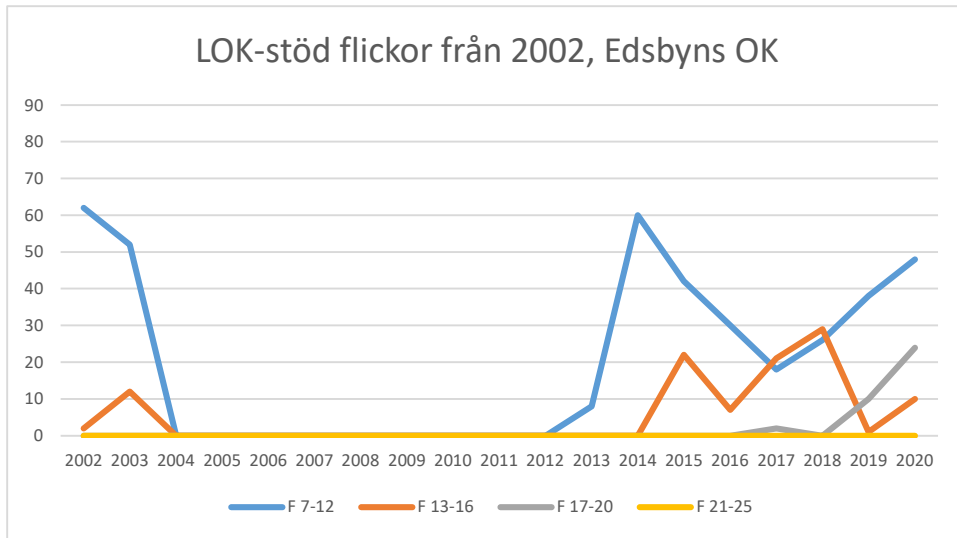

Sverige

Hälsingland

Alfta Ösa OK

Edsbyns OK

Forsa OK

Hudiksvalls IF

IFK Bergvik

Ljusdals OK