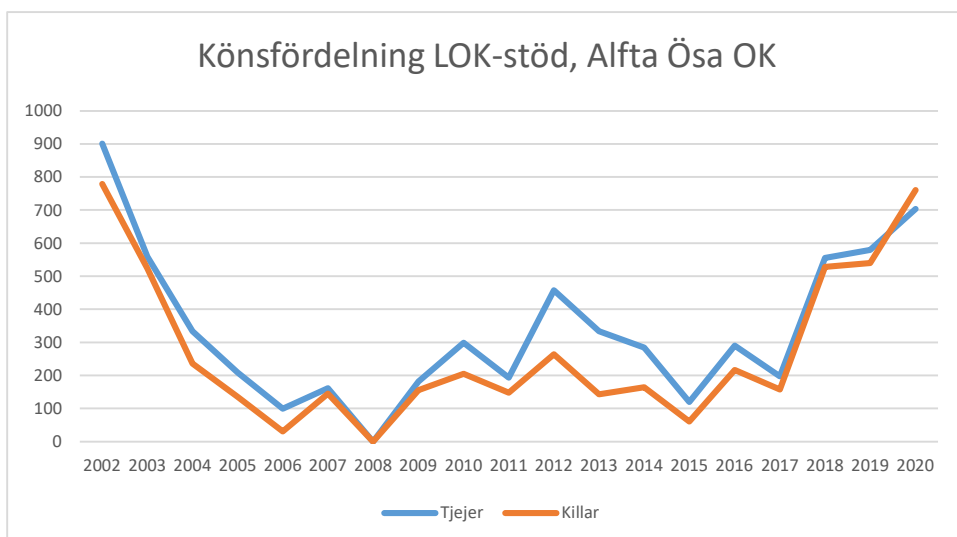

Sverige

Hälsingland

Alfta Ösa OK

Edsbyns OK

Forsa OK

Hudiksvalls IF

IFK Bergvik

Ljusdals OK