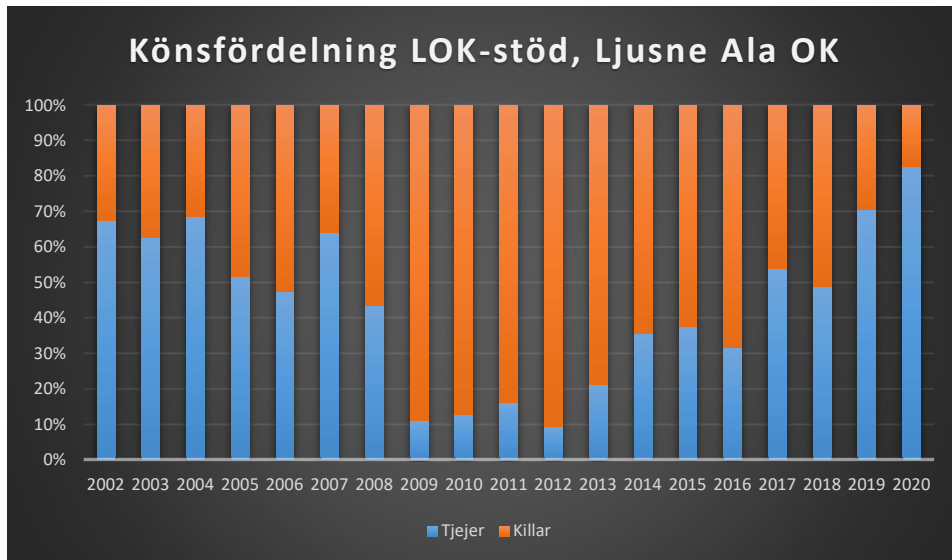

Sverige

Hälsingland

Alfta Ösa OK

Edsbyns OK

Forsa OK

Hudiksvalls IF

IFK Bergvik

Ljusdals OK

Ljusne Ala OK

OK Dellen

Rehns BK

Segersta OK

Söderhamns OK

Vallsta SK