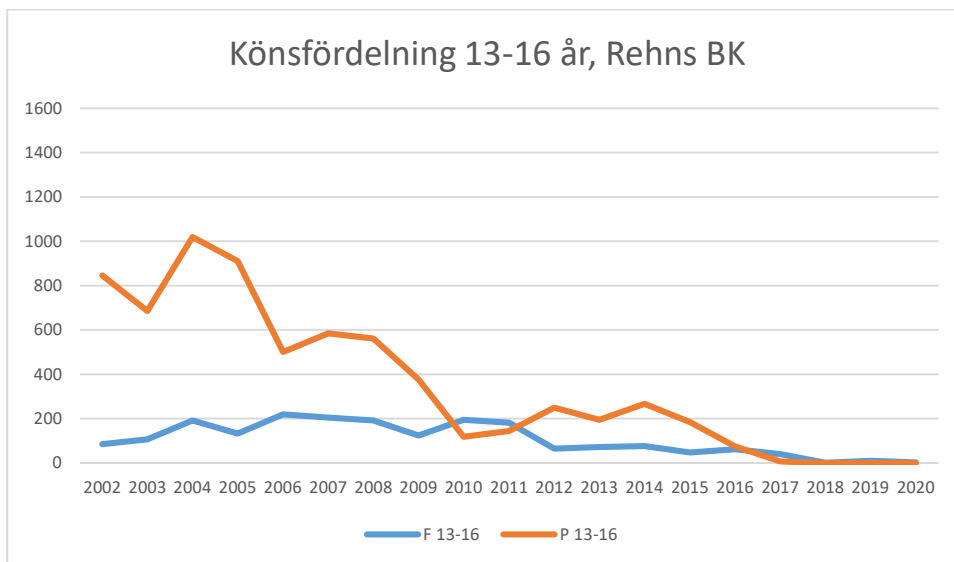

Ljusne Ala OK

OK Dellen

Rehns BK

Segersta OK

Söderhamns OK

Vallsta SK