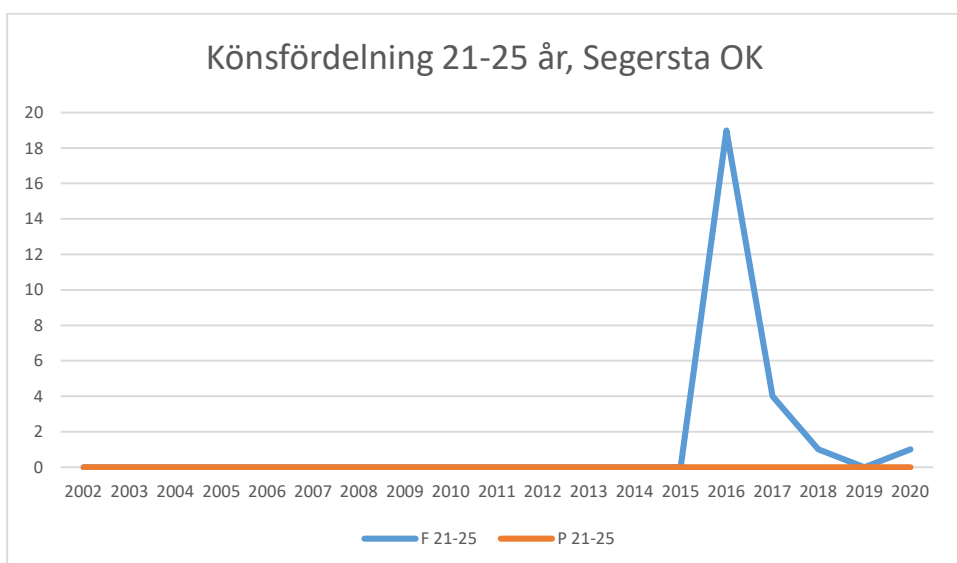

Ljusne Ala OK

OK Dellen

Rehns BK

Segersta OK

Söderhamns OK

Vallsta SK