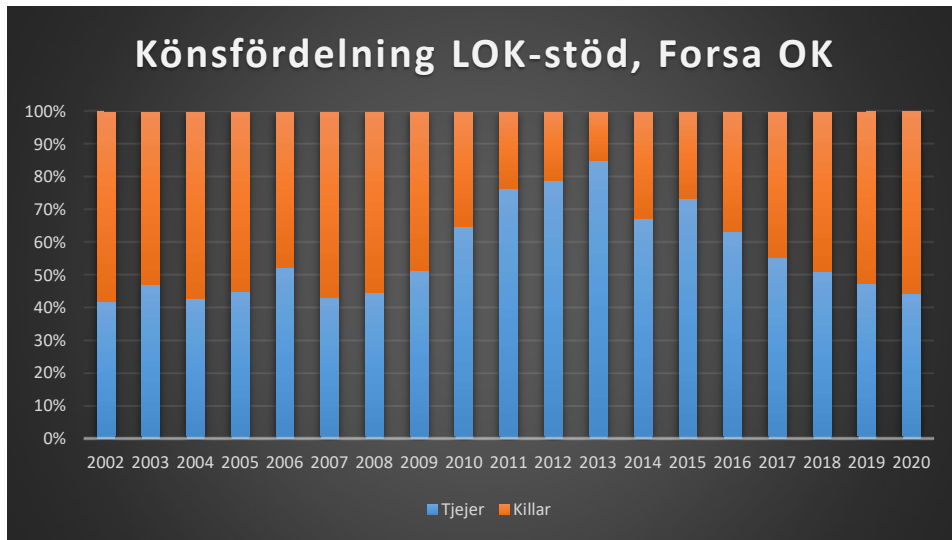

Sverige

Hälsingland

Alfta Ösa OK

Edsbyns OK

Forsa OK

Hudiksvalls IF

IFK Bergvik

Ljusdals OK