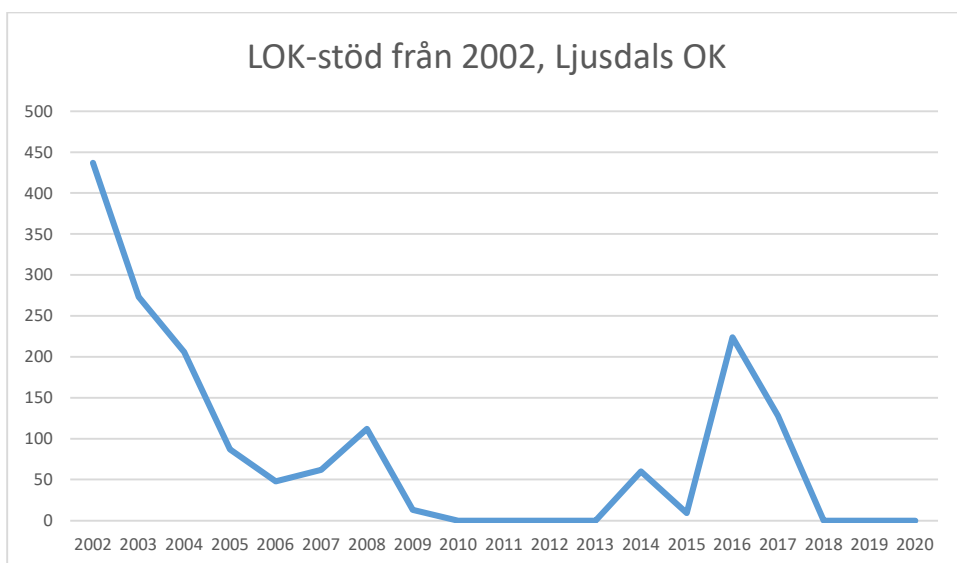

Reglerna för LOK-stödet har förändrats ett antal gånger under årens lopp. De senaste förändringarna och är åldersgruppen 21-25 år blev berättigad till LOK-stöd 2014 och ett extra ledarstöd till de grupper som har två ledare. För orienteringsföreningarna i Sverige innebär LOK-stödet ett årligt tillskott på omkring 3,8 miljoner kronor fördelat på 347 föreningar (2019). Varje deltagartillfälle ger i genomsnitt 11 kronor till föreningen.

Sverige

Hälsingland

Alfta Ösa OK

Edsbyns OK

Forsa OK

Hudiksvalls IF

IFK Bergvik

Ljusdals OK