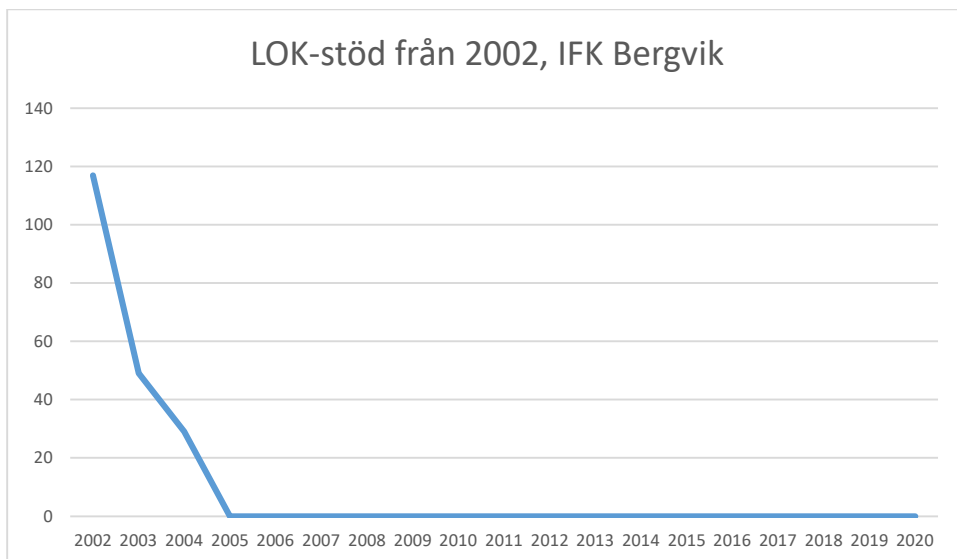

IFK Bergvik