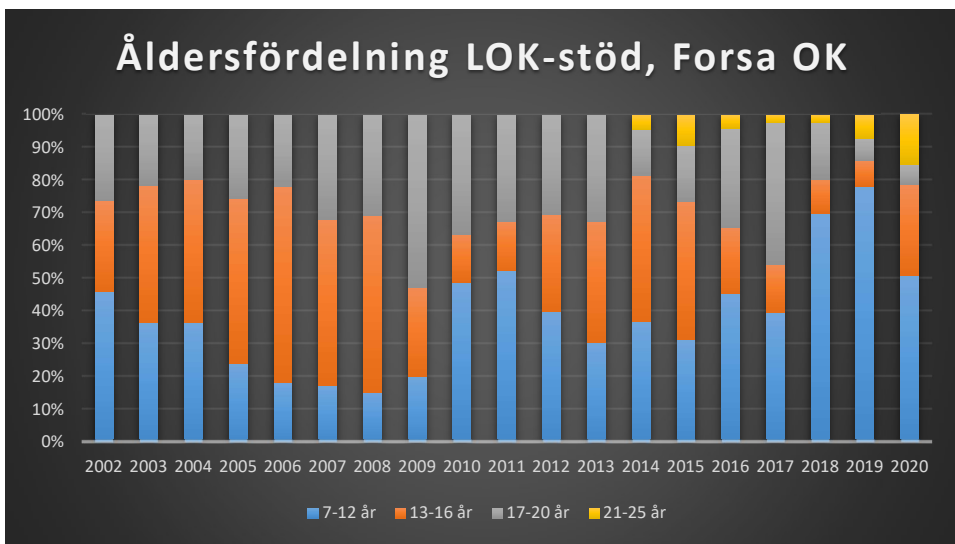

Reglerna för LOK-stödet har förändrats ett antal gånger under årens lopp. De senaste förändringarna och är åldersgruppen 21-25 år blev berättigad till LOK-stöd 2014 och ett extra ledarstöd till de grupper som har två ledare. För orienteringsföreningarna i Sverige innebär LOK-stödet ett årligt tillskott på omkring 3,8 miljoner kronor fördelat på 347 föreningar (2019). Varje deltagartillfälle ger i genomsnitt 11 kronor till föreningen.

Sverige

Hälsingland

Alfta Ösa OK

Edsbyns OK

Forsa OK

Hudiksvalls IF

IFK Bergvik

Ljusdals OK