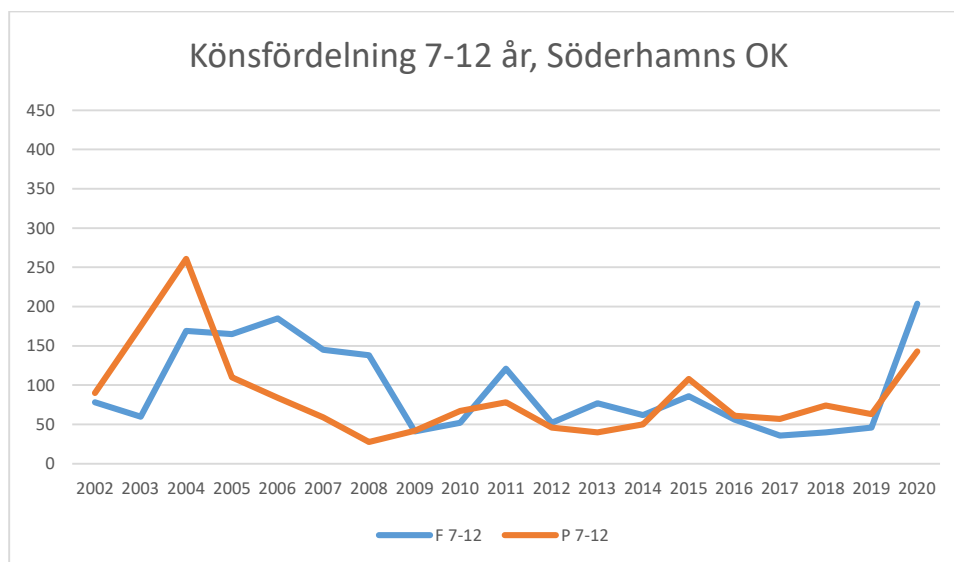

Ljusne Ala OK

OK Dellen

Rehns BK

Segersta OK

Söderhamns OK

Vallsta SK