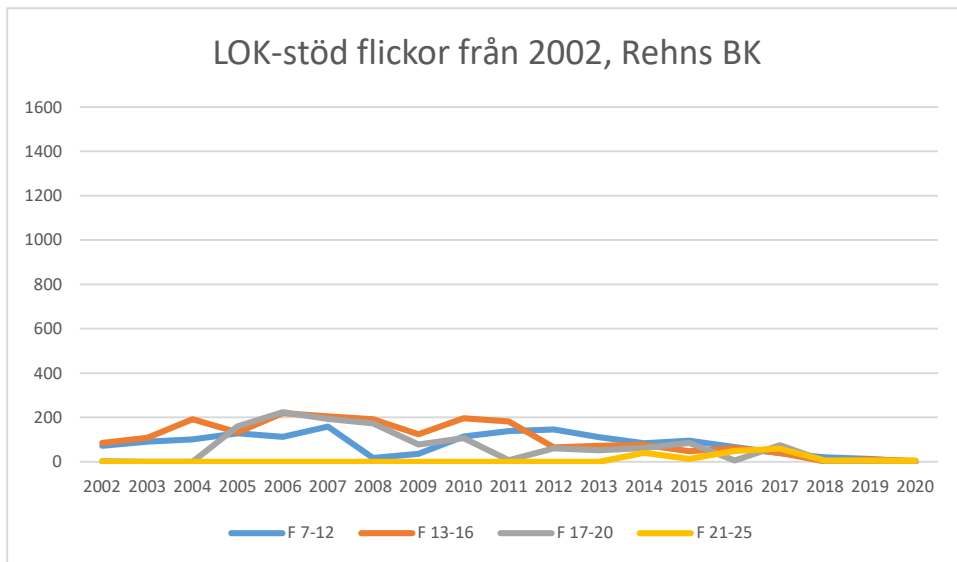

Ljusne Ala OK

OK Dellen

Rehns BK

Segersta OK

Söderhamns OK

Vallsta SK