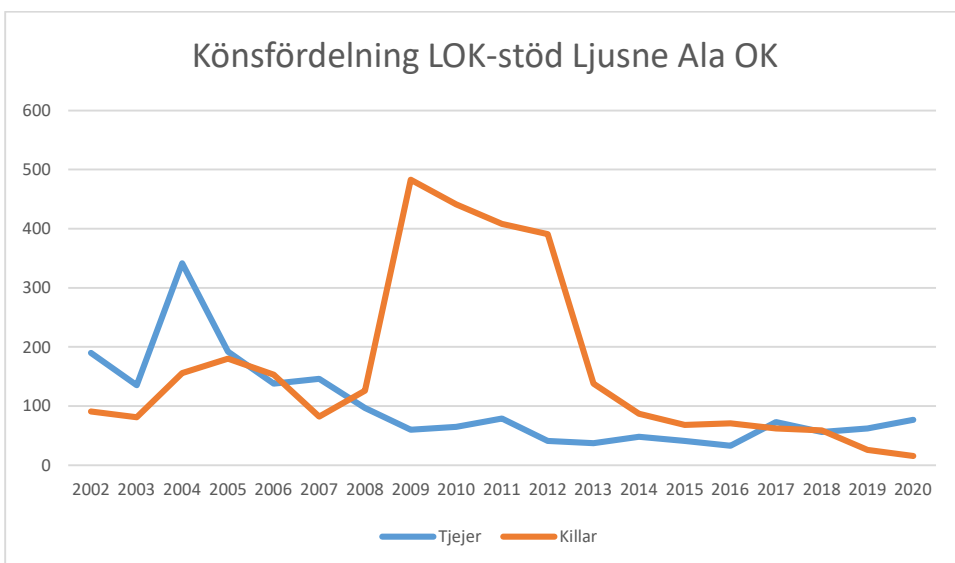

Sverige

Hälsingland

Alfta Ösa OK

Edsbyns OK

Forsa OK

Hudiksvalls IF

IFK Bergvik

Ljusdals OK

Ljusne Ala OK

OK Dellen

Rehns BK

Segersta OK

Söderhamns OK

Vallsta SK