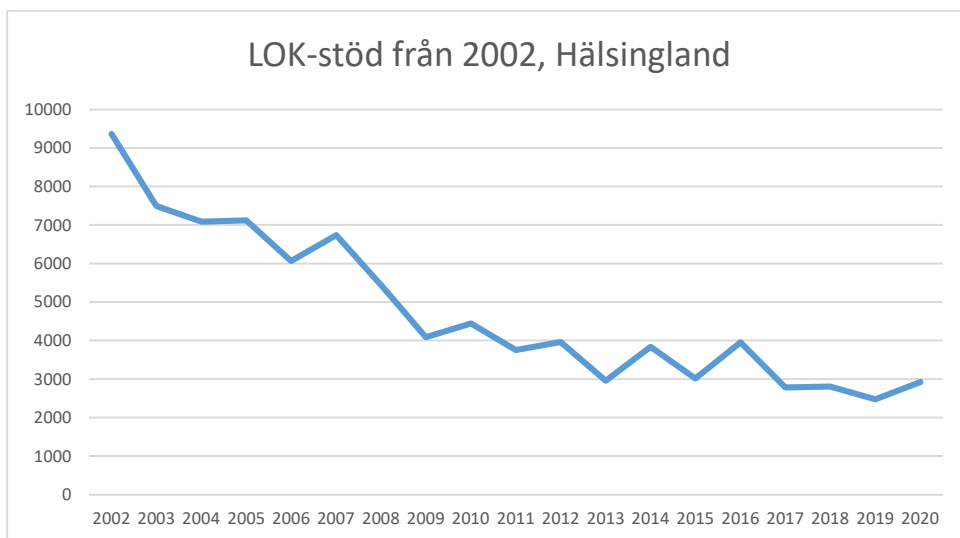

Hälsingland