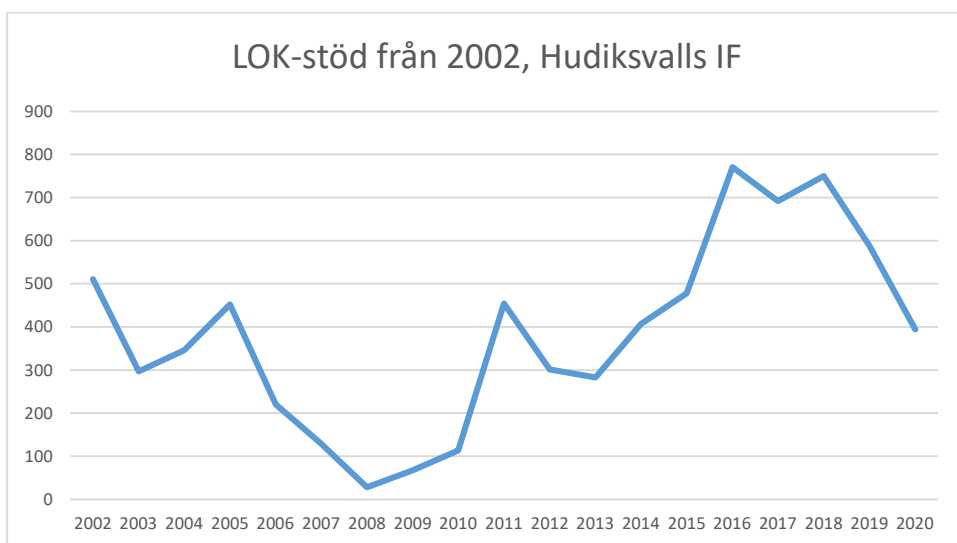

Hudiksvalls IF