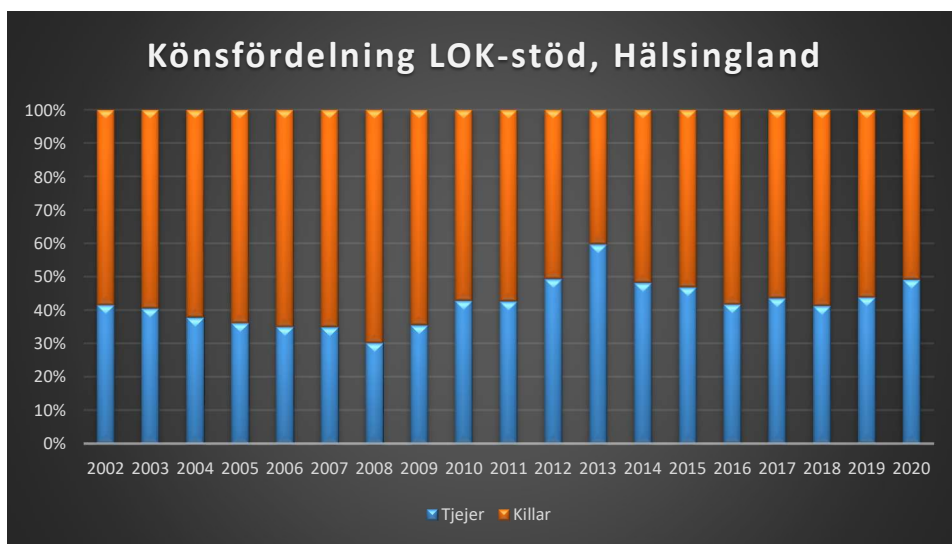

Sverige

Hälsingland

Alfta Ösa OK

Edsbyns OK

Forsa OK

Hudiksvalls IF

IFK Bergvik

Ljusdals OK