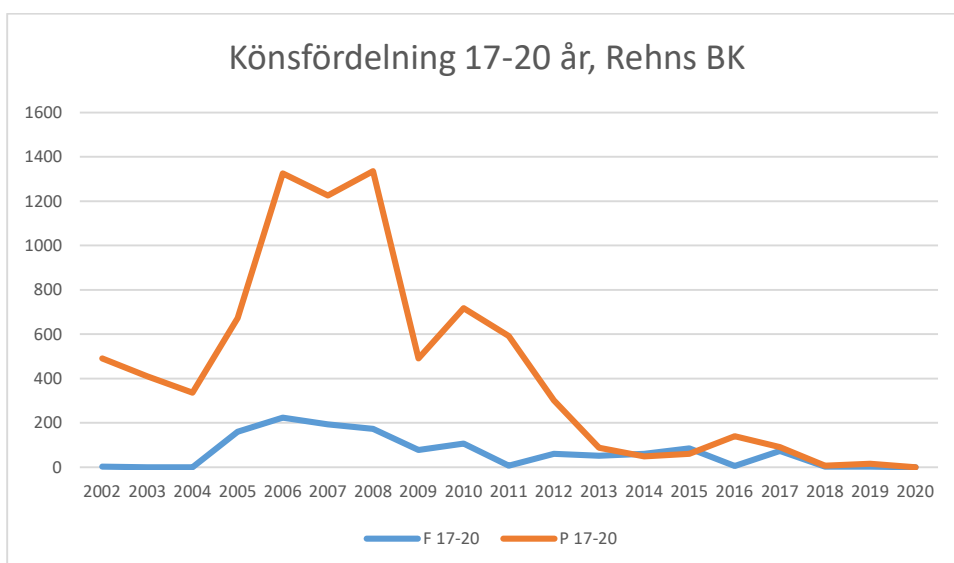

Reglerna för LOK-stödet har förändrats ett antal gånger under årens lopp. De senaste förändringarna och är åldersgruppen 21-25 år blev berättigad till LOK-stöd 2014 och ett extra ledarstöd till de grupper som har två ledare. För orienteringsföreningarna i Sverige innebär LOK-stödet ett årligt tillskott på omkring 3,8 miljoner kronor fördelat på 347 föreningar (2019). Varje deltagartillfälle ger i genomsnitt 11 kronor till föreningen.

Ljusne Ala OK

OK Dellen

Rehns BK

Segersta OK

Söderhamns OK

Vallsta SK