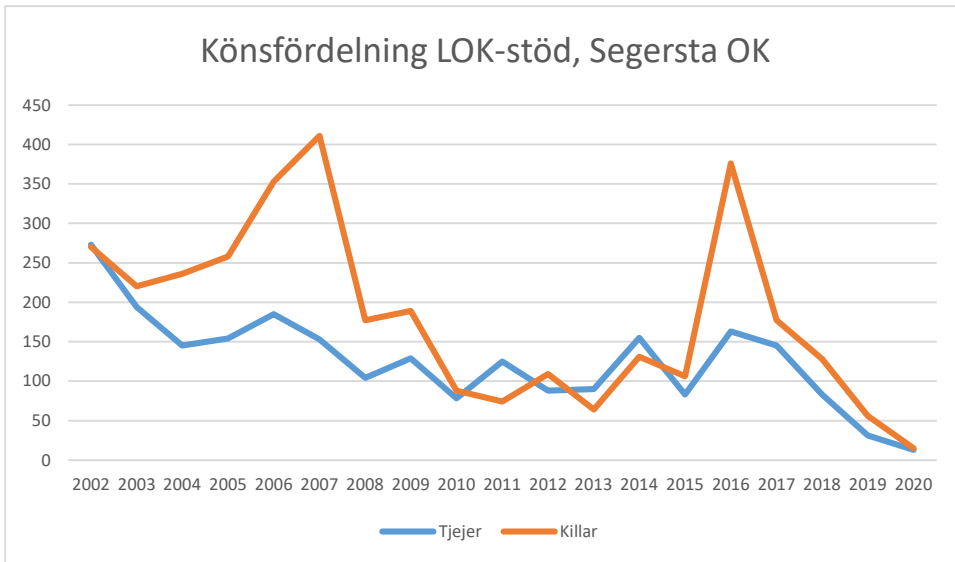

Ljusne Ala OK

OK Dellen

Rehns BK

Segersta OK

Söderhamns OK

Vallsta SK