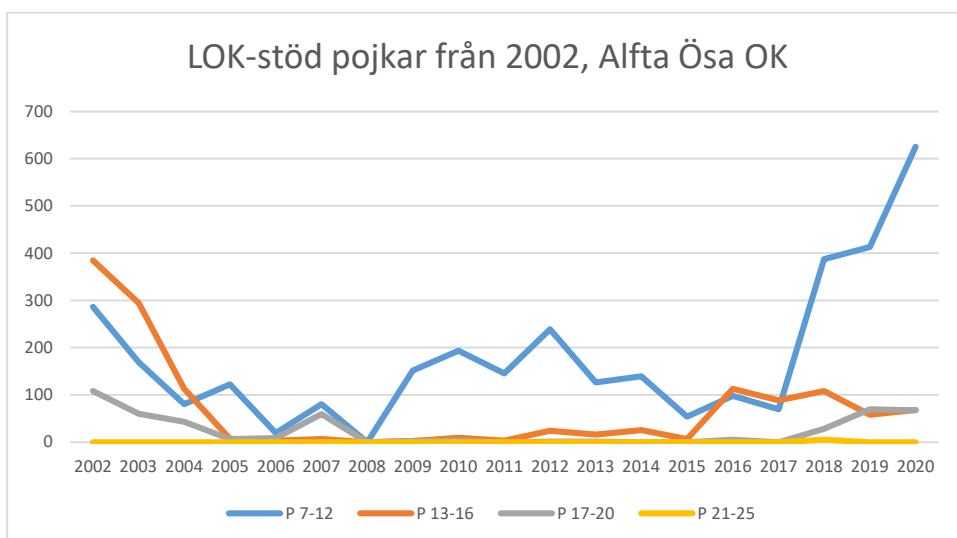

Alfta Ösa OK