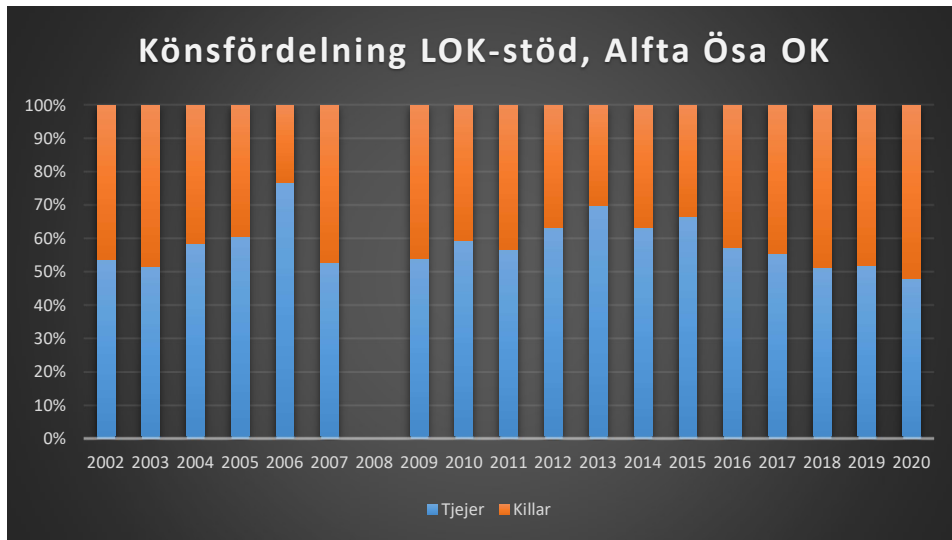

Reglerna för LOK-stödet har förändrats ett antal gånger under årens lopp. De senaste förändringarna och är åldersgruppen 21-25 år blev berättigad till LOK-stöd 2014 och ett extra ledarstöd till de grupper som har två ledare. För orienteringsföreningarna i Sverige innebär LOK-stödet ett årligt tillskott på omkring 3,8 miljoner kronor fördelat på 347 föreningar (2019). Varje deltagartillfälle ger i genomsnitt 11 kronor till föreningen.

Sverige

Hälsingland

Alfta Ösa OK

Edsbyns OK

Forsa OK

Hudiksvalls IF

IFK Bergvik

Ljusdals OK