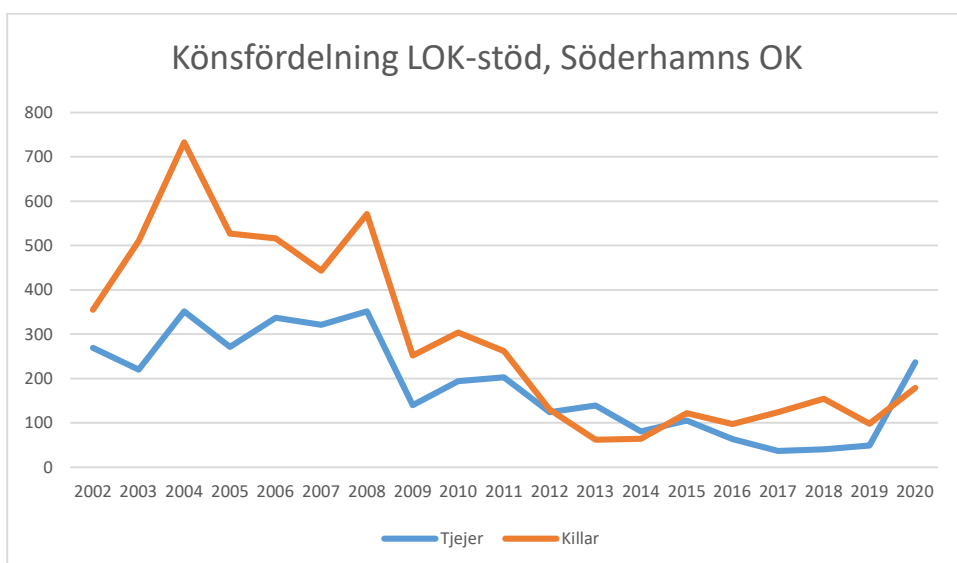

Ljusne Ala OK

OK Dellen

Rehns BK

Segersta OK

Söderhamns OK

Vallsta SK