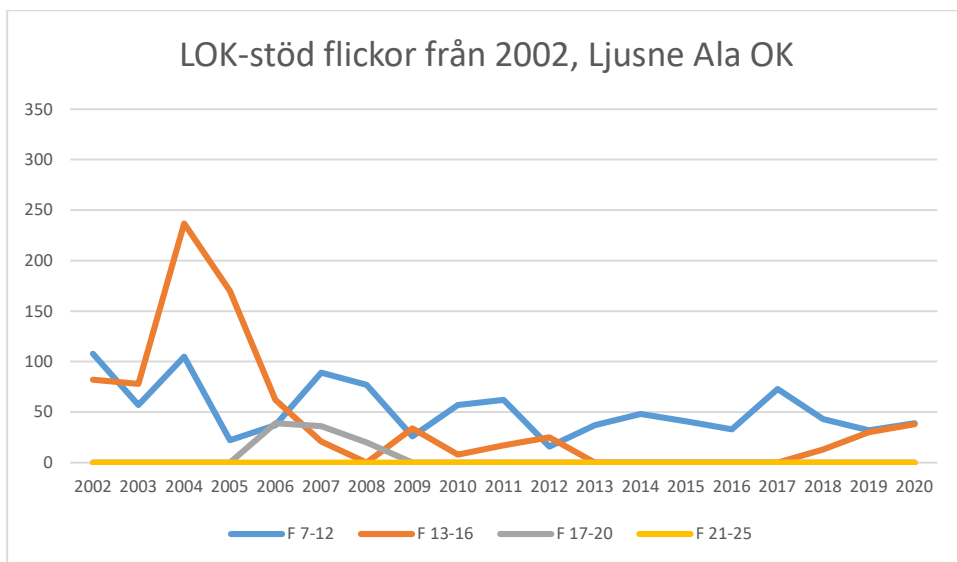

Ljusne Ala OK