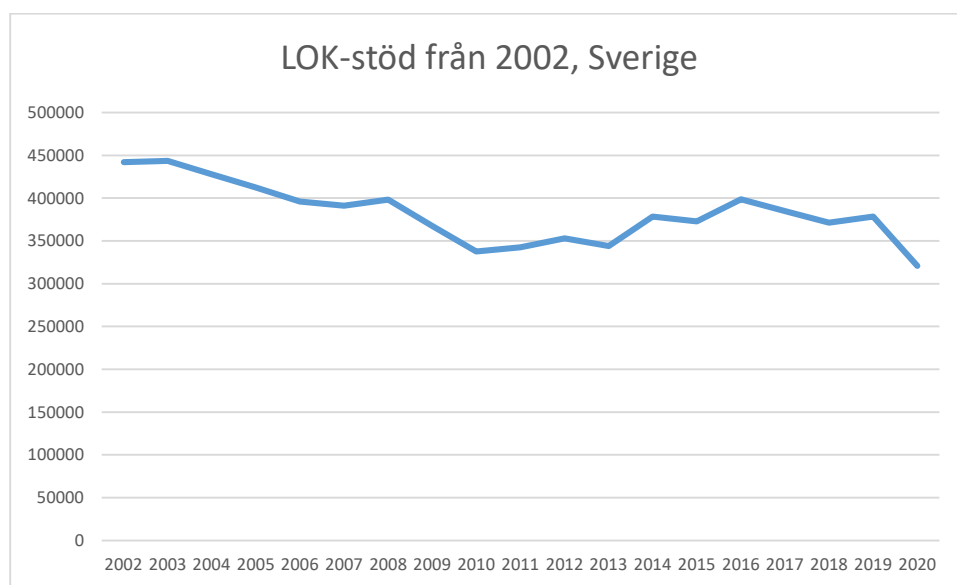

LOK-stödet är också en viktig fördelningsnyckel när Riksidrottsförbundet fördelar det statliga stödet inom idrotten. Ju mer LOK-stödssammankomster som redovisas för orientering desto mer stöd till orienteringsidrotten.

Här följer en redovisning av LOK-stödets utveckling i distriktet som helhet och för respektive förening i distriktet. Föreningar som eventuellt saknas redovisar inget LOK-stöd. Av redovisningen nedan framgår den totala utvecklingen, eventuella skillnader mellan pojkar och flickor samt utvecklingen för LOK-stödets olika åldersgrupper. Förhoppningsvis kan underlaget ge mer kunskap om för vilka målgrupper framtida satsningar bör göras. I vilka åldrar och vilket kön finns våra styrkor respektive svagheter? Vilka satsningar behöver göra?

I mars 2020 drabbade coronapandemin Sverige och världen med restriktioner och begränsningar som följd. Restriktioner i olika nivåer kvarstod till den 9 februari 2022. Detta har påverkat verksamheten.

Alla värden är antal deltagartillfällen.

Sverige