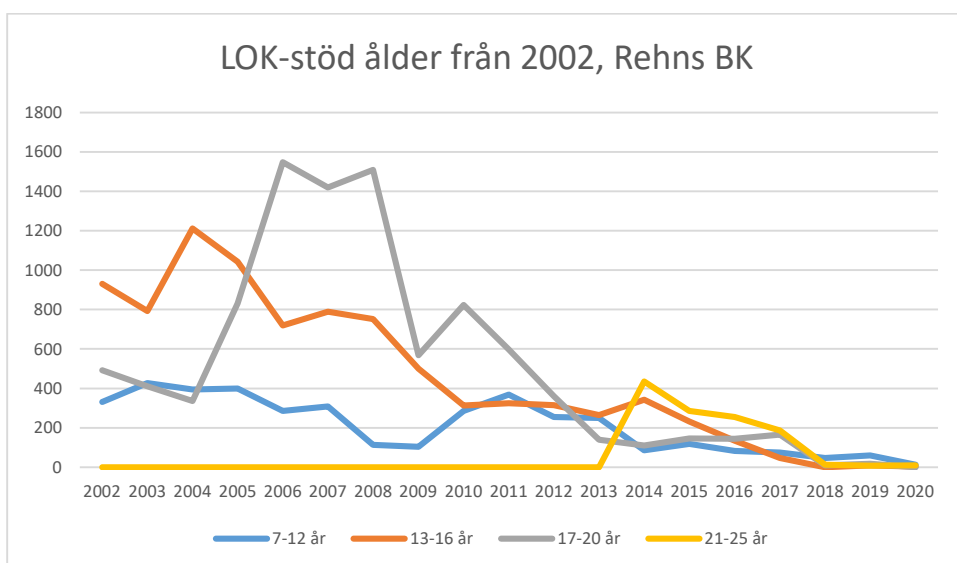

Reglerna för LOK-stödet har förändrats ett antal gånger under årens lopp. De senaste förändringarna och är åldersgruppen 21-25 år blev berättigad till LOK-stöd 2014 och ett extra ledarstöd till de grupper som har två ledare. För orienteringsföreningarna i Sverige innebär LOK-stödet ett årligt tillskott på omkring 3,8 miljoner kronor fördelat på 347 föreningar (2019). Varje deltagartillfälle ger i genomsnitt 11 kronor till föreningen.

Ljusne Ala OK

OK Dellen

Rehns BK

Segersta OK

Söderhamns OK

Vallsta SK