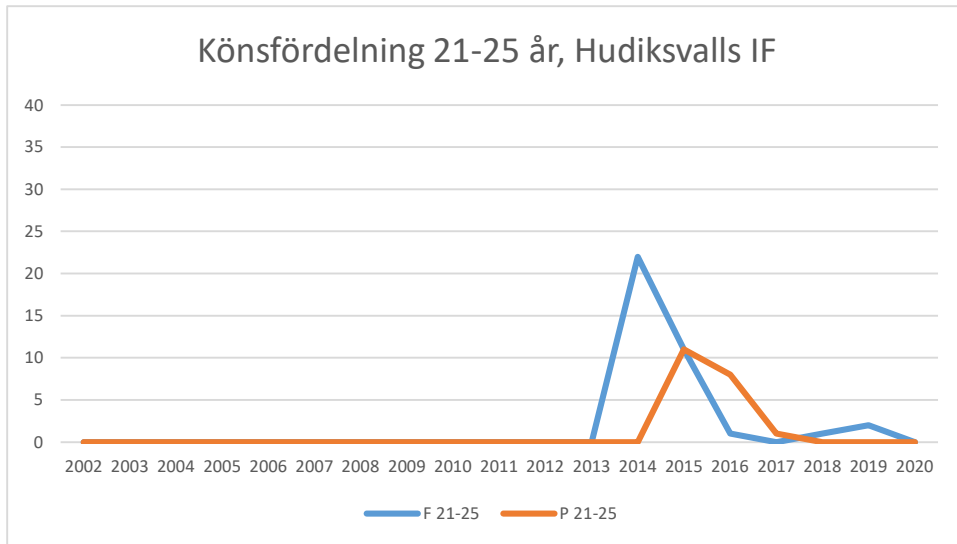

IFK Bergvik

Ljusdals OK