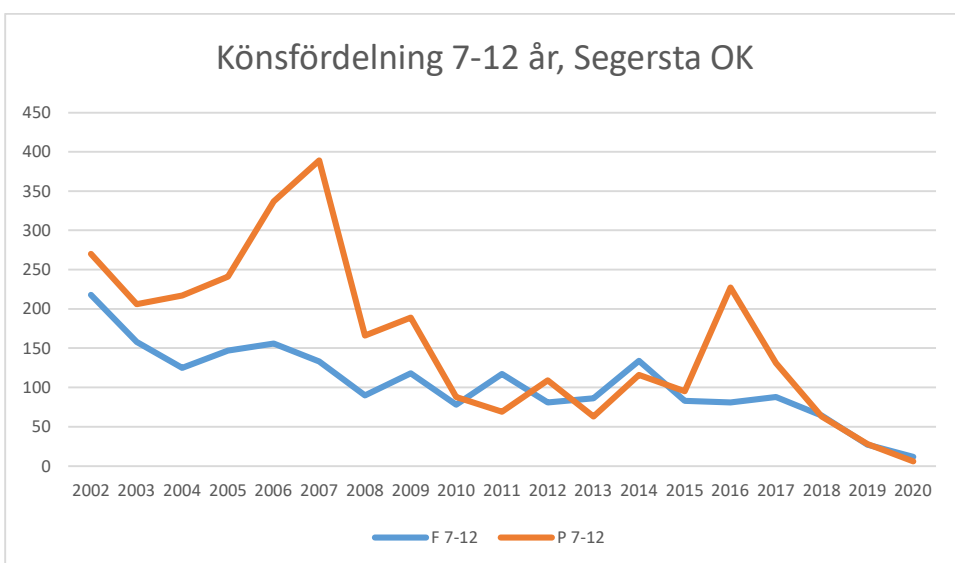

Ljusne Ala OK

OK Dellen

Rehns BK

Segersta OK

Söderhamns OK

Vallsta SK