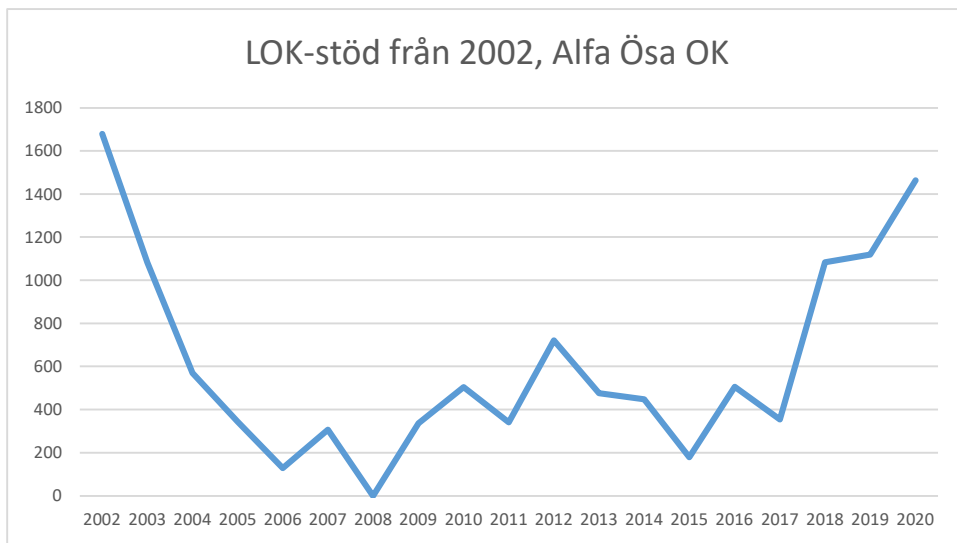

Reglerna för LOK-stödet har förändrats ett antal gånger under årens lopp. De senaste förändringarna och är åldersgruppen 21-25 år blev berättigad till LOK-stöd 2014 och ett extra ledarstöd till de grupper som har två ledare. För orienteringsföreningarna i Sverige innebär LOK-stödet ett årligt tillskott på omkring 3,8 miljoner kronor fördelat på 347 föreningar (2019). Varje deltagartillfälle ger i genomsnitt 11 kronor till föreningen.

Sverige

Hälsingland

Alfta Ösa OK

Edsbyns OK

Forsa OK

Hudiksvalls IF

IFK Bergvik

Ljusdals OK