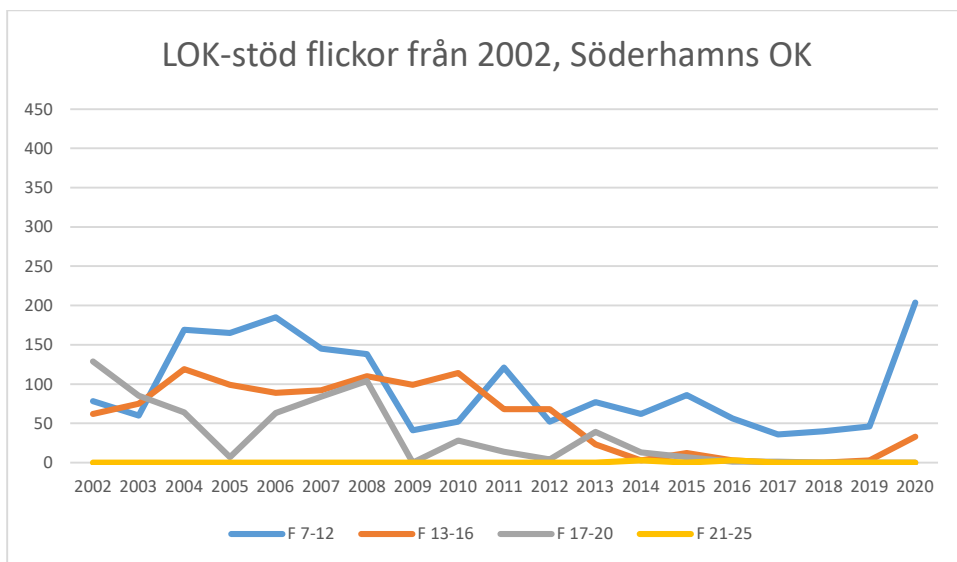

Ljusne Ala OK

OK Dellen

Rehns BK

Segersta OK

Söderhamns OK

Vallsta SK