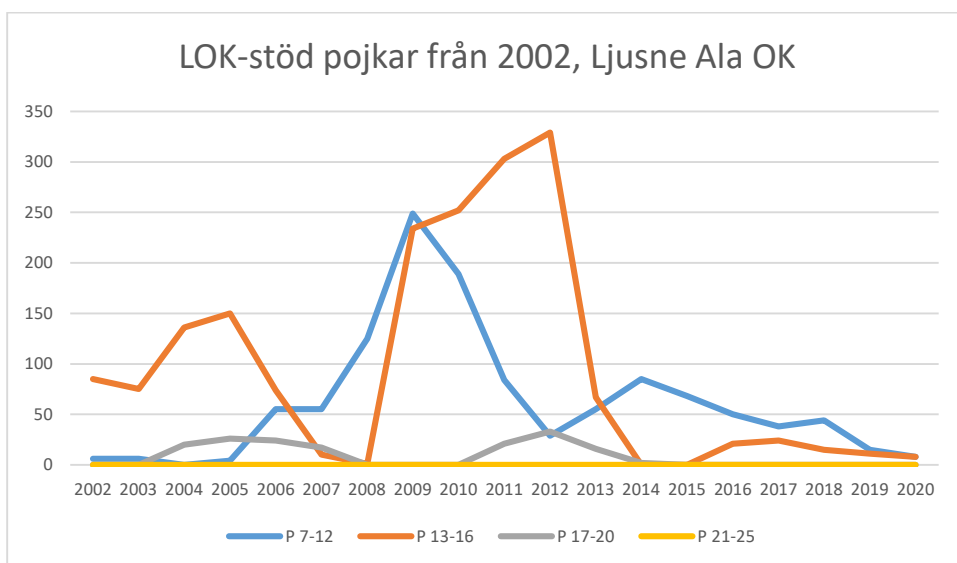

Ljusne Ala OK