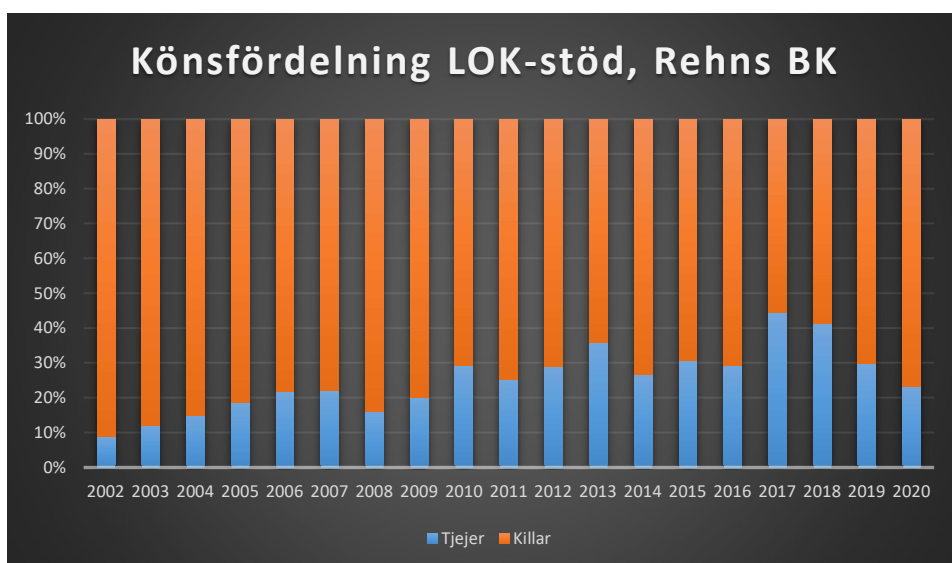

Ljusne Ala OK

OK Dellen

Rehns BK

Segersta OK

Söderhamns OK

Vallsta SK