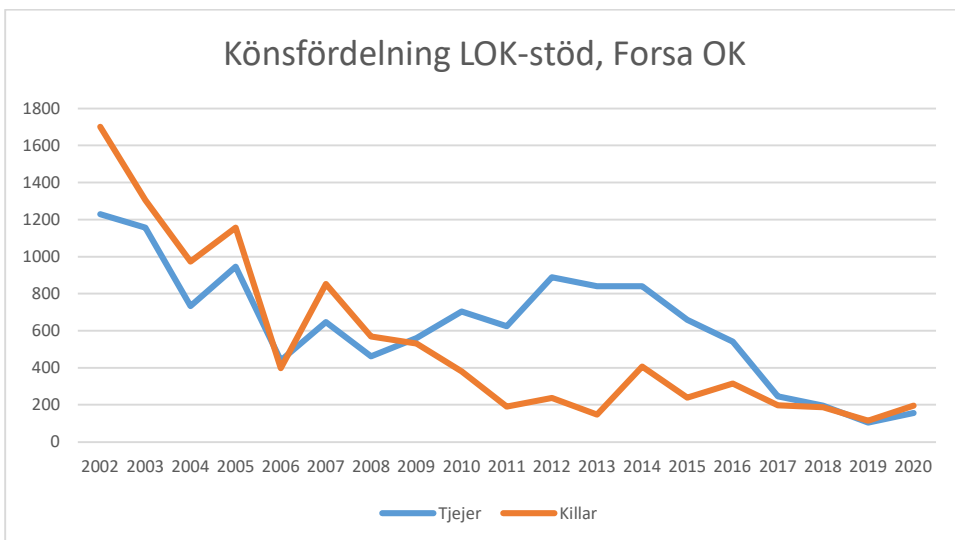

Sverige

Hälsingland

Alfta Ösa OK

Edsbyns OK

Forsa OK

Hudiksvalls IF

IFK Bergvik

Ljusdals OK