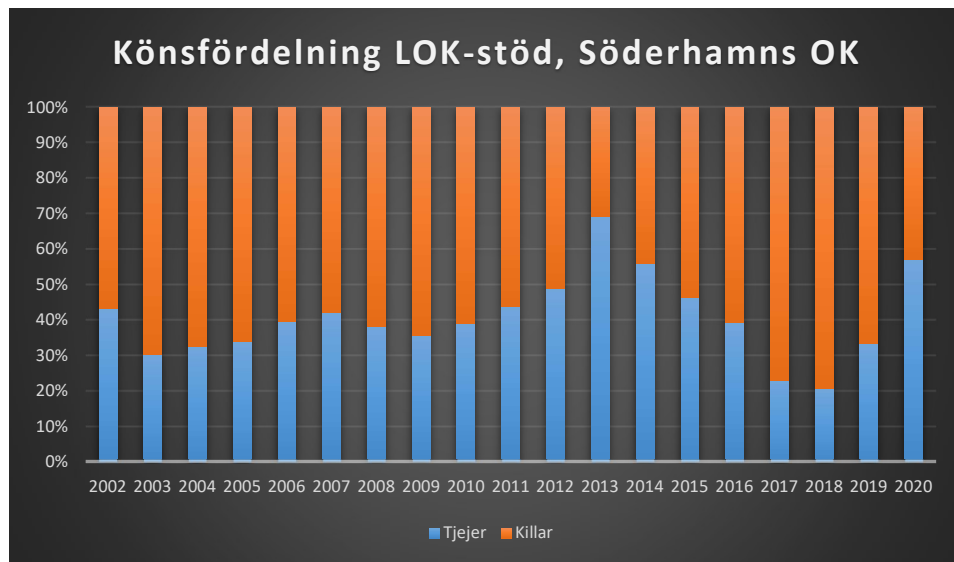

Ljusne Ala OK

OK Dellen

Rehns BK

Segersta OK

Söderhamns OK

Vallsta SK