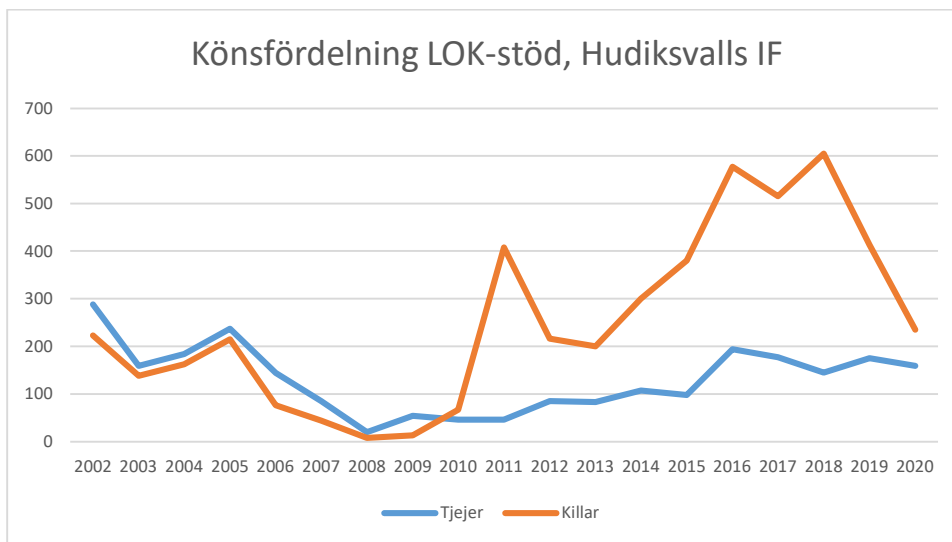

Sverige

Hälsingland

Alfta Ösa OK

Edsbyns OK

Forsa OK

Hudiksvalls IF

IFK Bergvik

Ljusdals OK