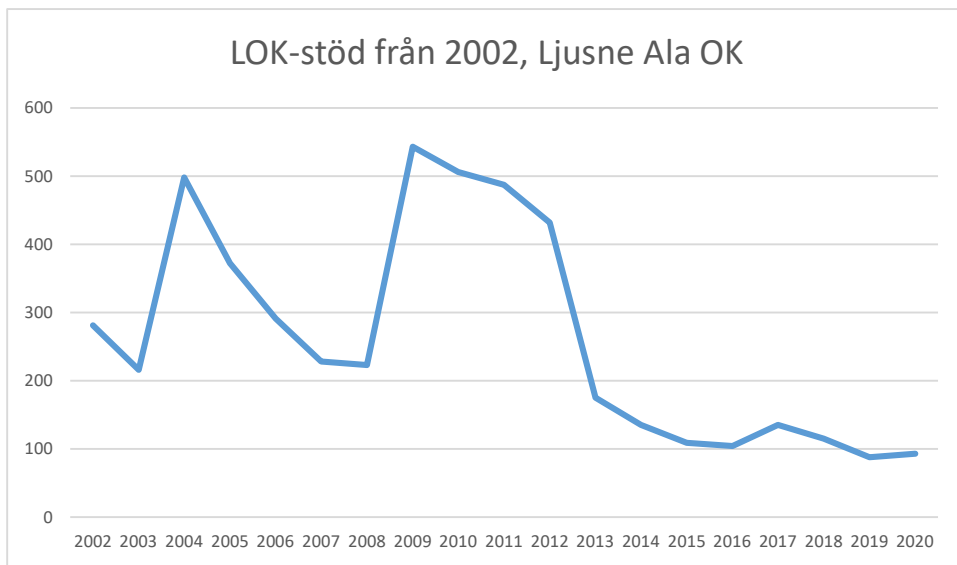

Ljusne Ala OK