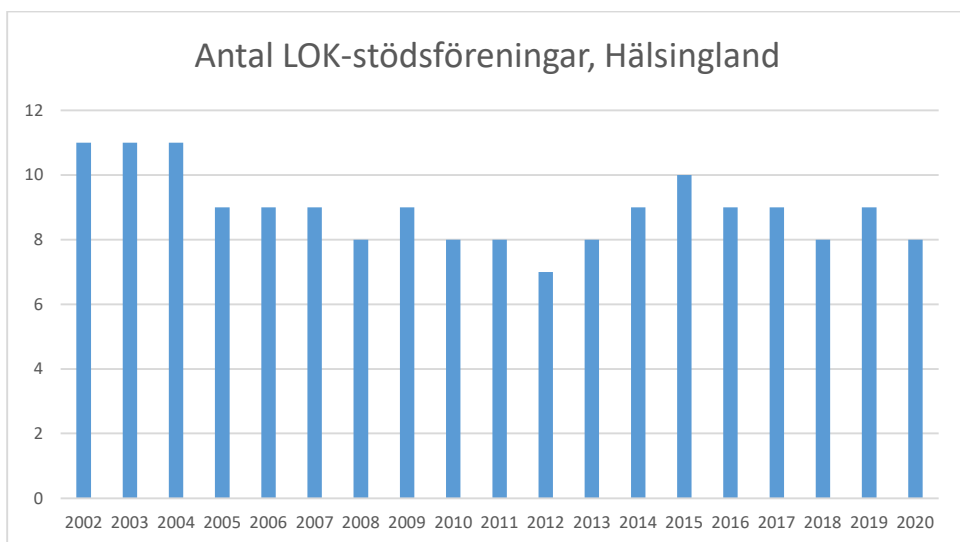

Sverige

Hälsingland

Alfta Ösa OK

Edsbyns OK

Forsa OK

Hudiksvalls IF

IFK Bergvik

Ljusdals OK