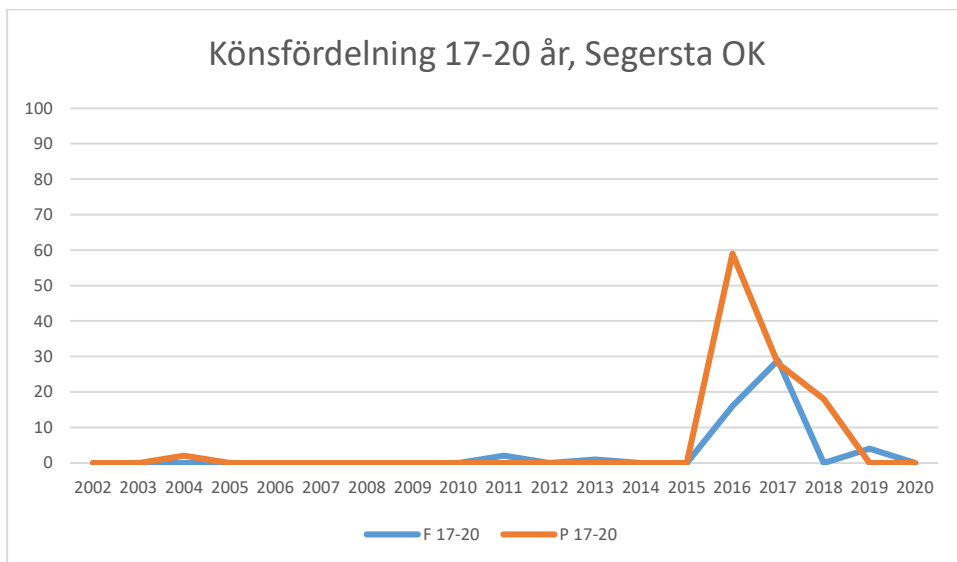

Ljusne Ala OK

OK Dellen

Rehns BK

Segersta OK

Söderhamns OK

Vallsta SK