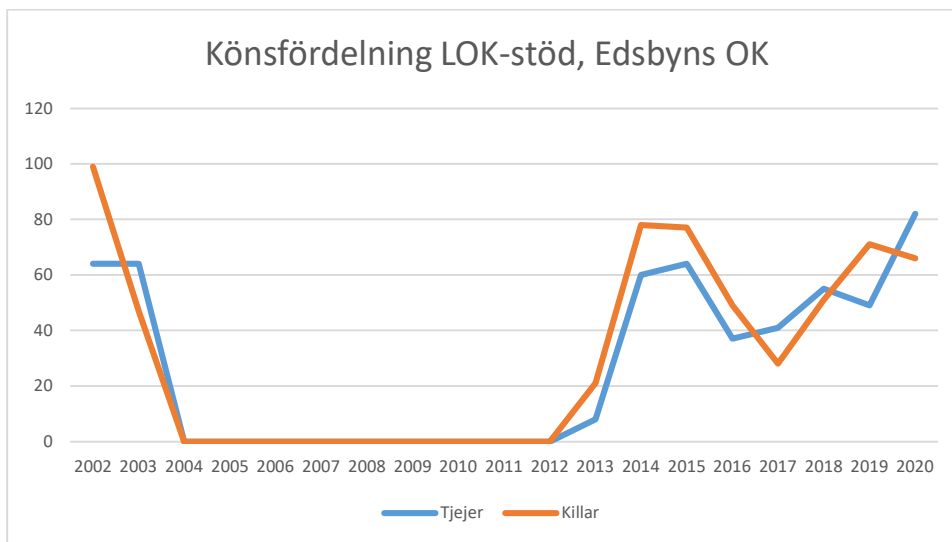

Sverige

Hälsingland

Alfta Ösa OK

Edsbyns OK

Forsa OK

Hudiksvalls IF

IFK Bergvik

Ljusdals OK