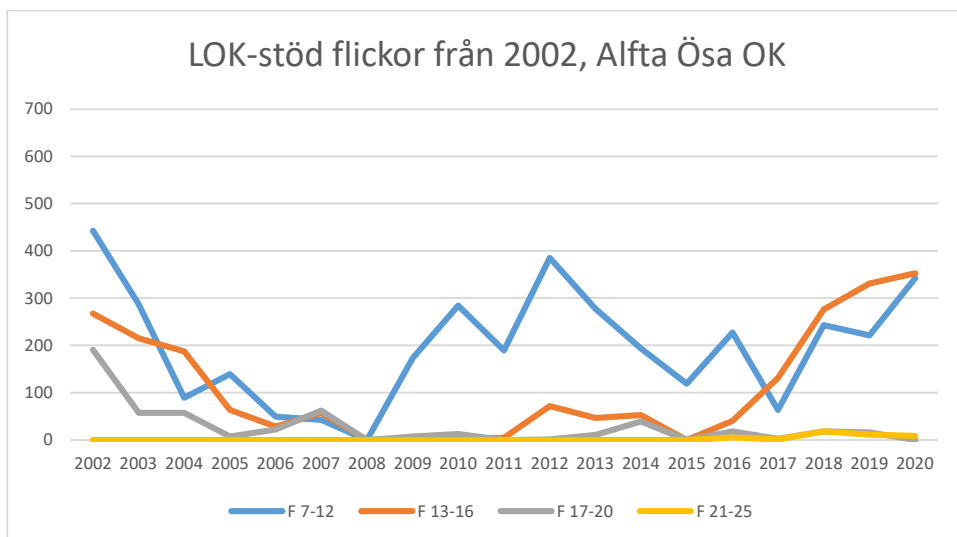

Sverige

Hälsingland

Alfta Ösa OK

Edsbyns OK

Forsa OK

Hudiksvalls IF

IFK Bergvik

Ljusdals OK