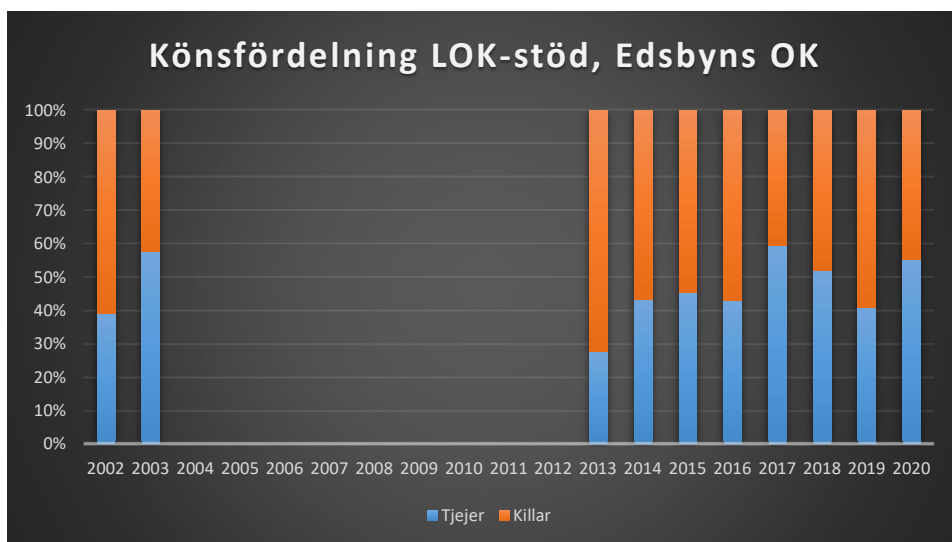

Sverige

Hälsingland

Alfta Ösa OK

Edsbyns OK

Forsa OK

Hudiksvalls IF

IFK Bergvik

Ljusdals OK

Ljusne Ala OK

OK Dellen

Rehns BK

Segersta OK

Söderhamns OK

Vallsta SK