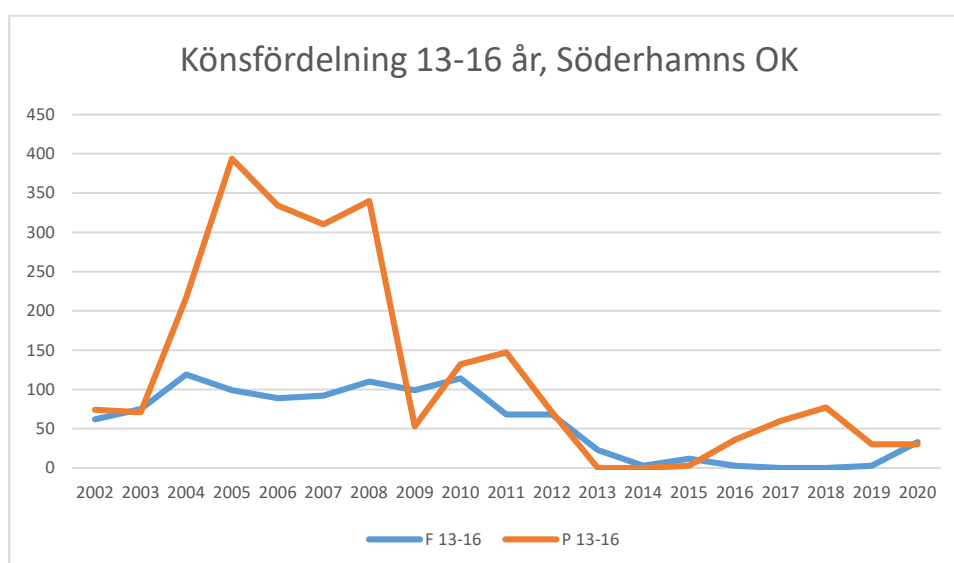

Ljusne Ala OK

OK Dellen

Rehns BK

Segersta OK

Söderhamns OK

Vallsta SK