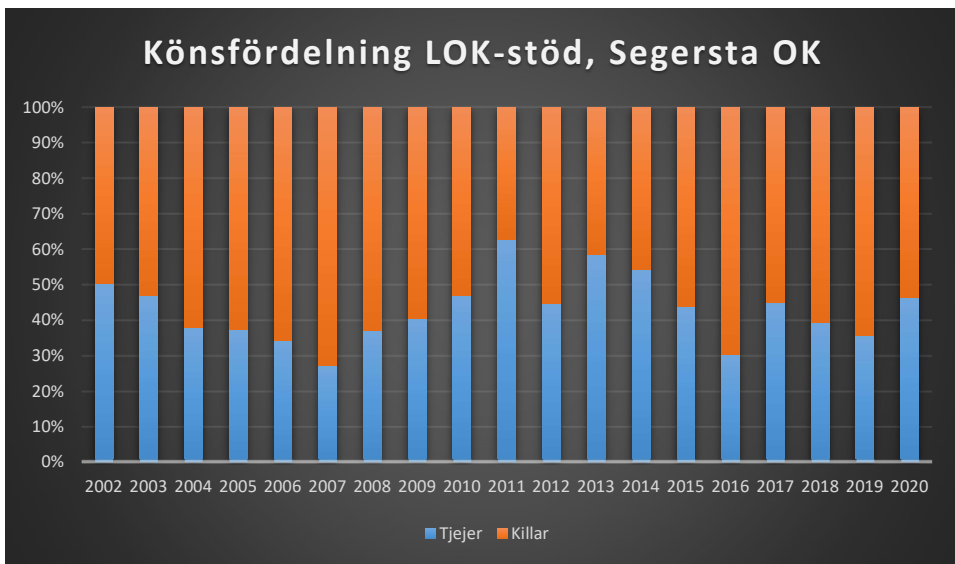

Ljusne Ala OK

OK Dellen

Rehns BK

Segersta OK

Söderhamns OK

Vallsta SK