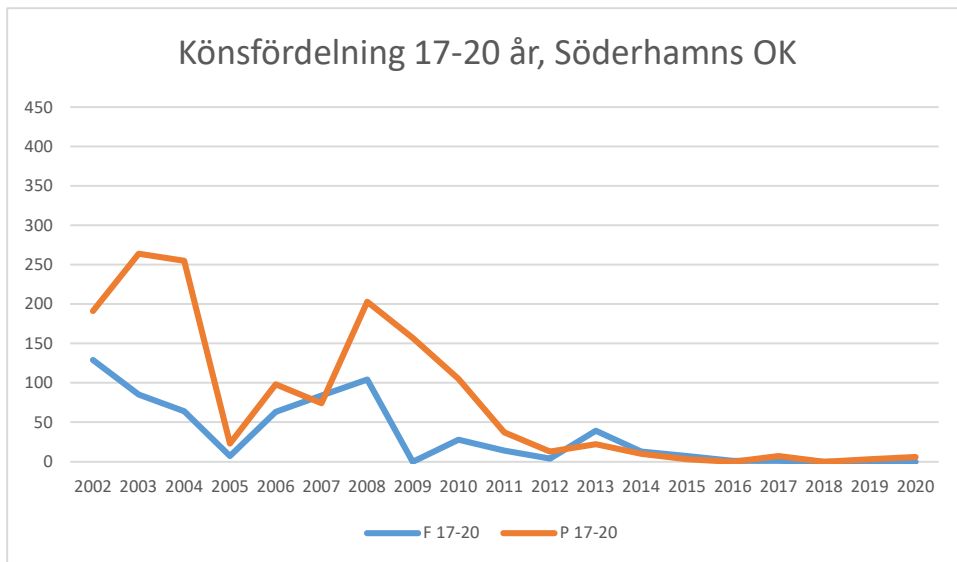

Ljusne Ala OK

OK Dellen

Rehns BK

Segersta OK

Söderhamns OK

Vallsta SK