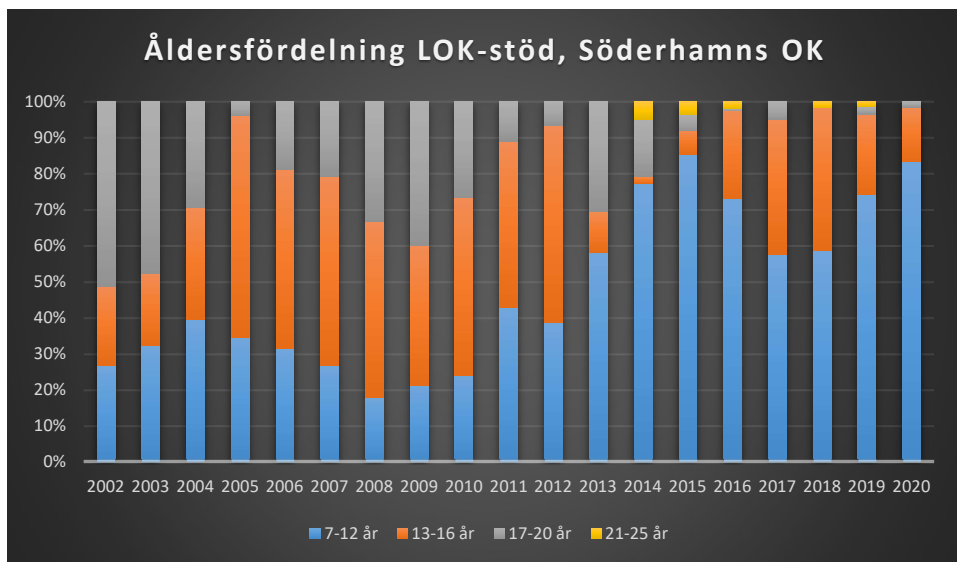

Ljusne Ala OK

OK Dellen

Rehns BK

Segersta OK

Söderhamns OK

Vallsta SK