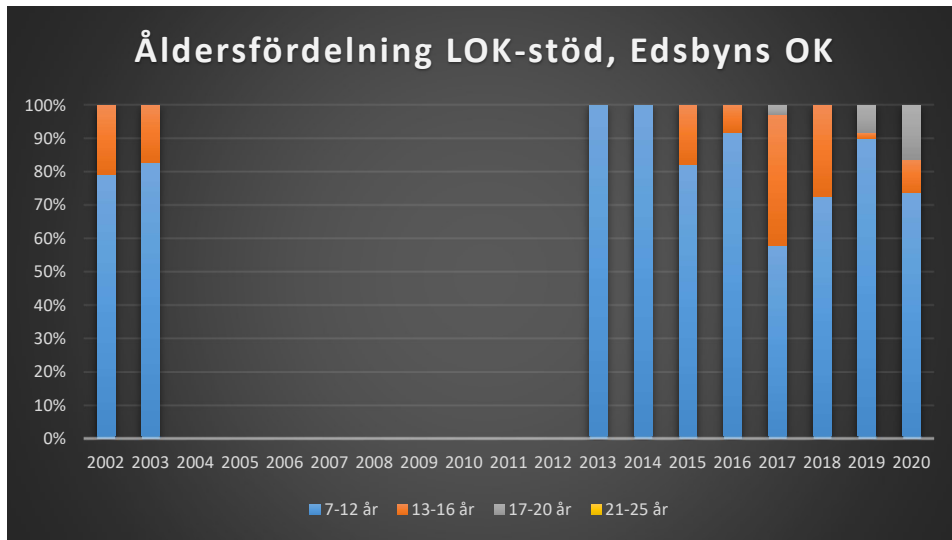

Sverige

Hälsingland

Alfta Ösa OK

Edsbyns OK

Forsa OK

Hudiksvalls IF

IFK Bergvik

Ljusdals OK