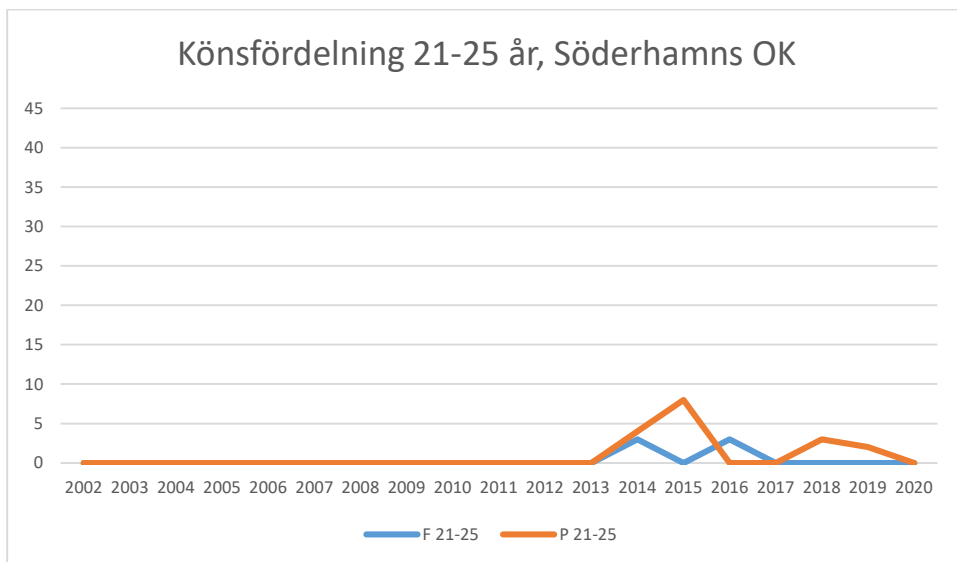

Ljusne Ala OK

OK Dellen

Rehns BK

Segersta OK

Söderhamns OK

Vallsta SK