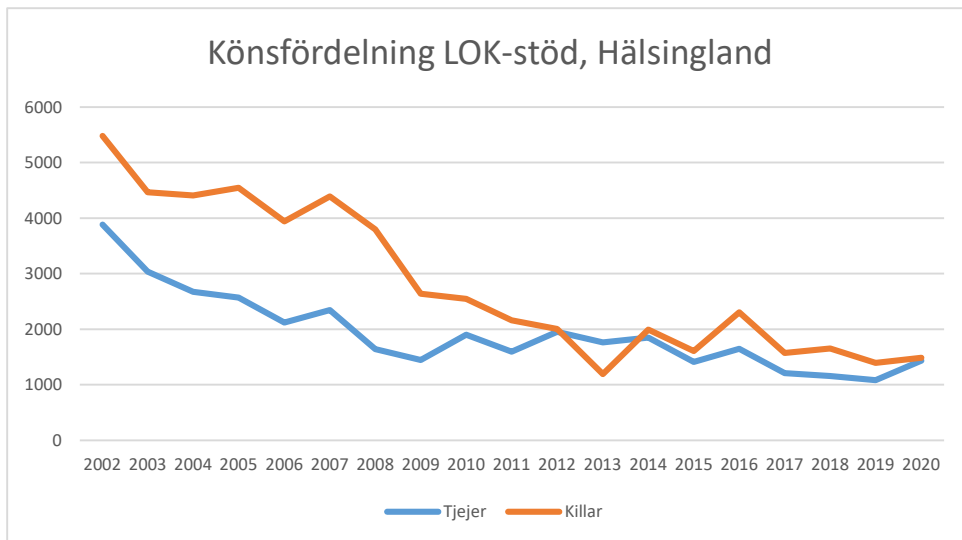

Sverige

Hälsingland

Alfta Ösa OK

Edsbyns OK

Forsa OK

Hudiksvalls IF

IFK Bergvik

Ljusdals OK