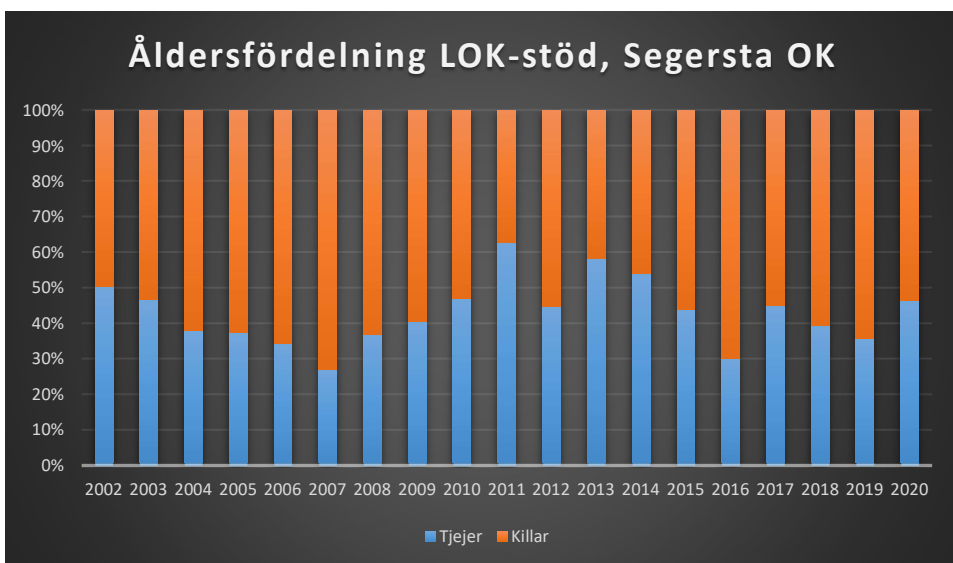

Ljusne Ala OK

OK Dellen

Rehns BK

Segersta OK

Söderhamns OK

Vallsta SK