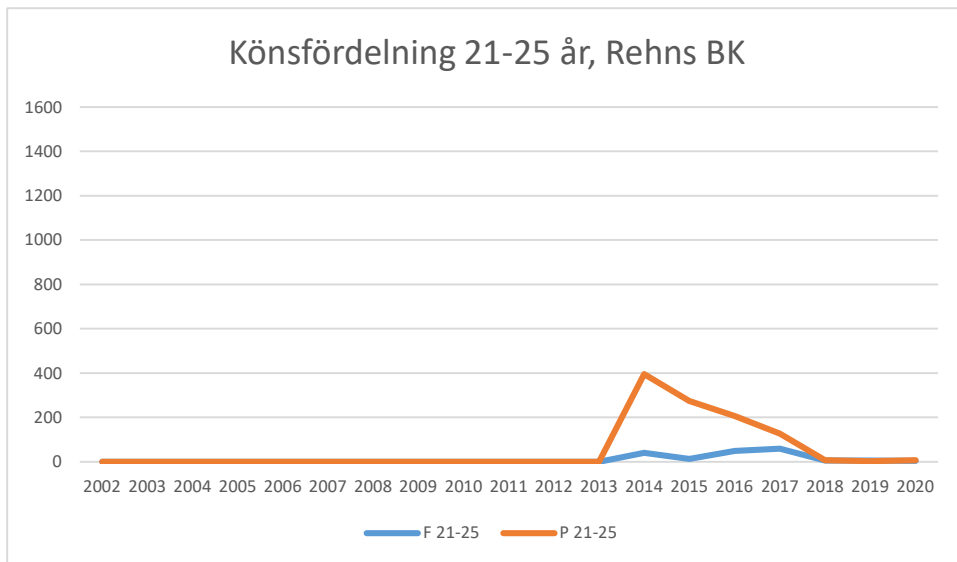

Ljusne Ala OK

OK Dellen

Rehns BK

Segersta OK

Söderhamns OK

Vallsta SK