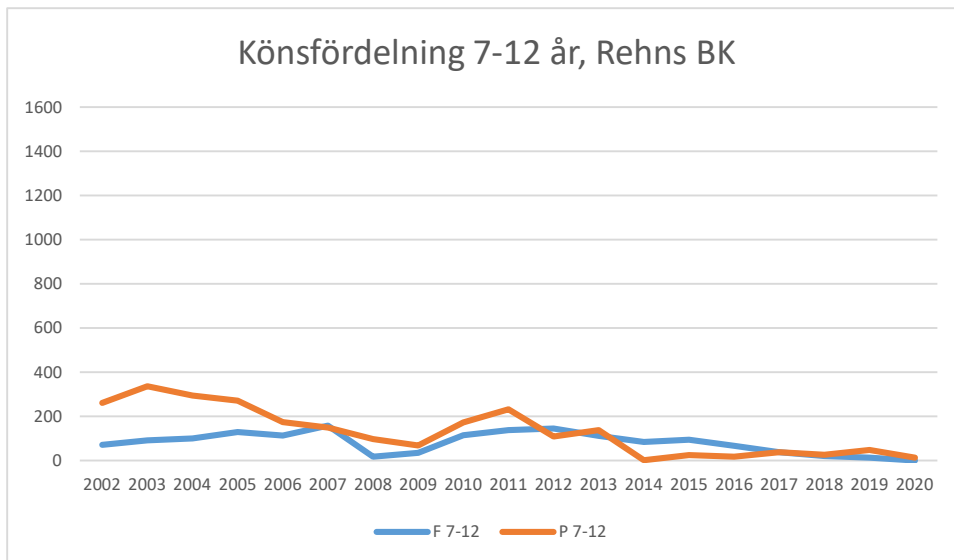

Ljusne Ala OK

OK Dellen

Rehns BK

Segersta OK

Söderhamns OK

Vallsta SK