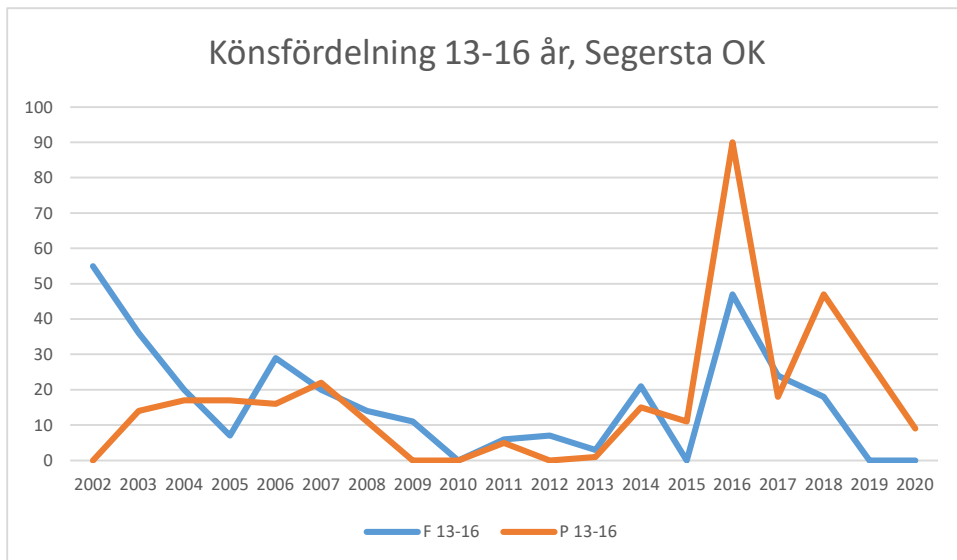

Ljusne Ala OK

OK Dellen

Rehns BK

Segersta OK

Söderhamns OK

Vallsta SK