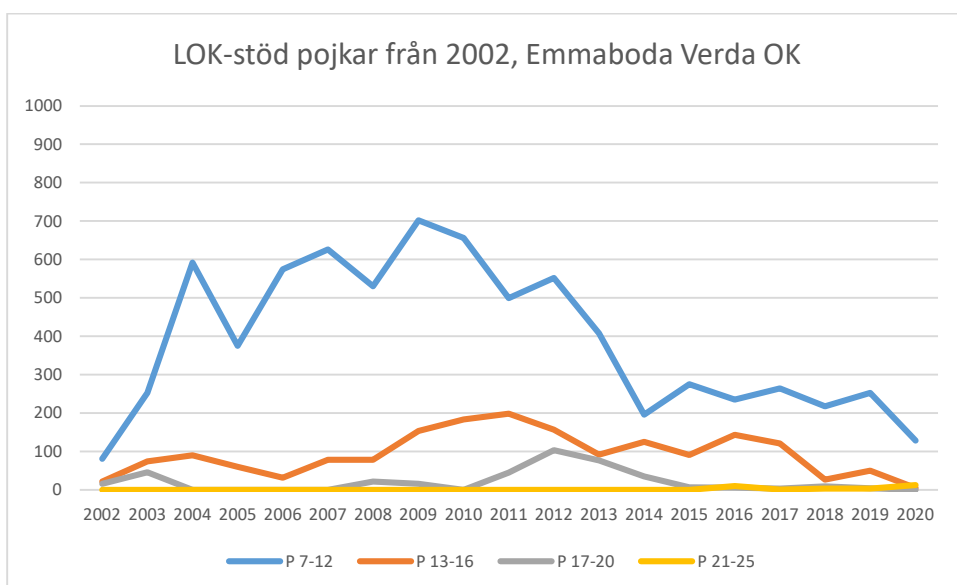

Bottnaryds IF

Bredaryds SOK

Burseryds IF

Dackeskolans IF

Eksjö SOK

Emmaboda Verda OK

Forserums SOK

FK Finn