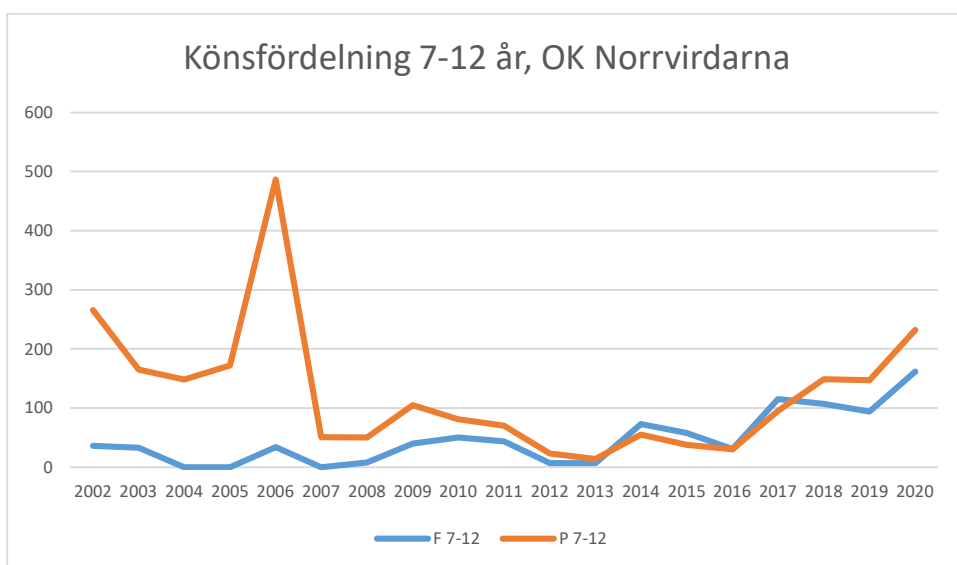

Lessebo OK

Markaryds FK

Målilla OK

Norrhults SOK

Nybro OK

Nässjö OK

OK Norrvirdarna

OK Berget