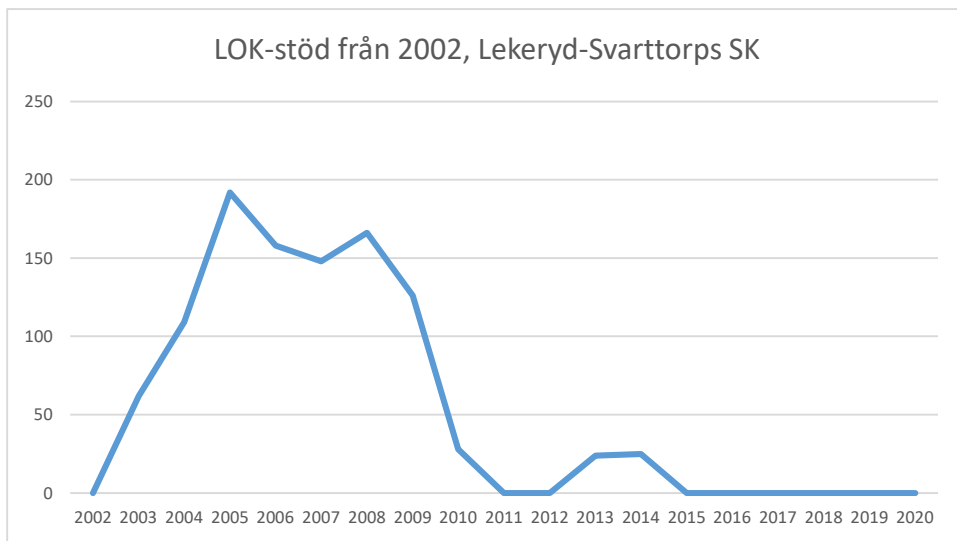

IK Wallgård*IK Vista**IF Hallby SOK*

IFK Stockaryd

IFK Sävsjö

Jönköpings OK

Kalmar OK

Kexholms SK

KFUM Jönköping

Lekeryd-Svarttorps SK

Lessebo OK

Markaryds FK

Målilla OK

Norrhults SOK

Nybro OK

Nässjö OK

OK Norrvirdarna

OK Berget