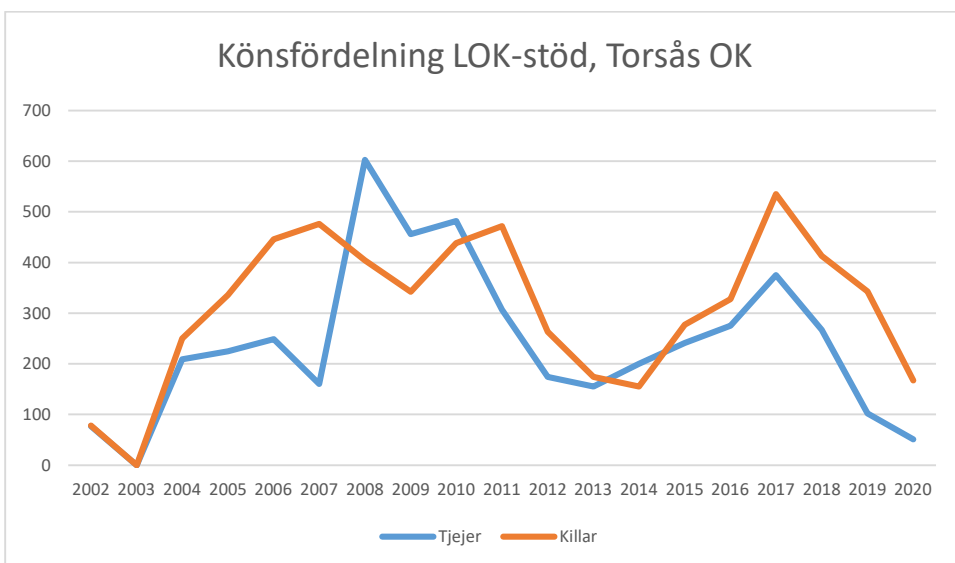

OK Bävörn

OK Gisle

OK Gränsen

OK Njudung

OK Reftele

OK Stigen

OK Vivill

OK Älme

OS Hjälpkurvan

SOK Aneby

SOK Viljan

SK Graal

Sol Tranås

Tenhults SOK

Torsås OK

Vaggeryds SOK