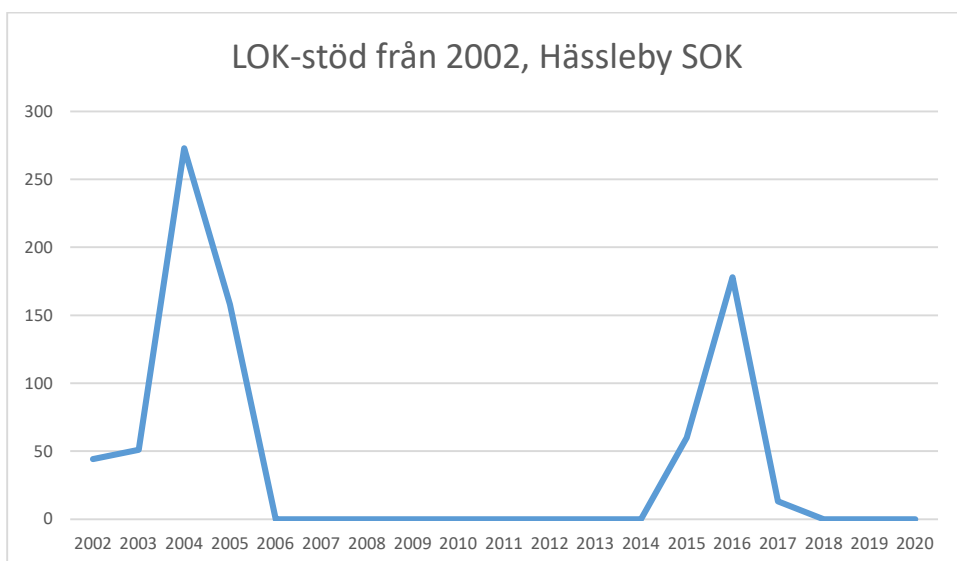

Gamleby OK

Grännabygdens OK

Gårdsby IK

Hjortens SK

Hultsfreds OK

Hässleby SOK

IF Stjärnan

IK HP