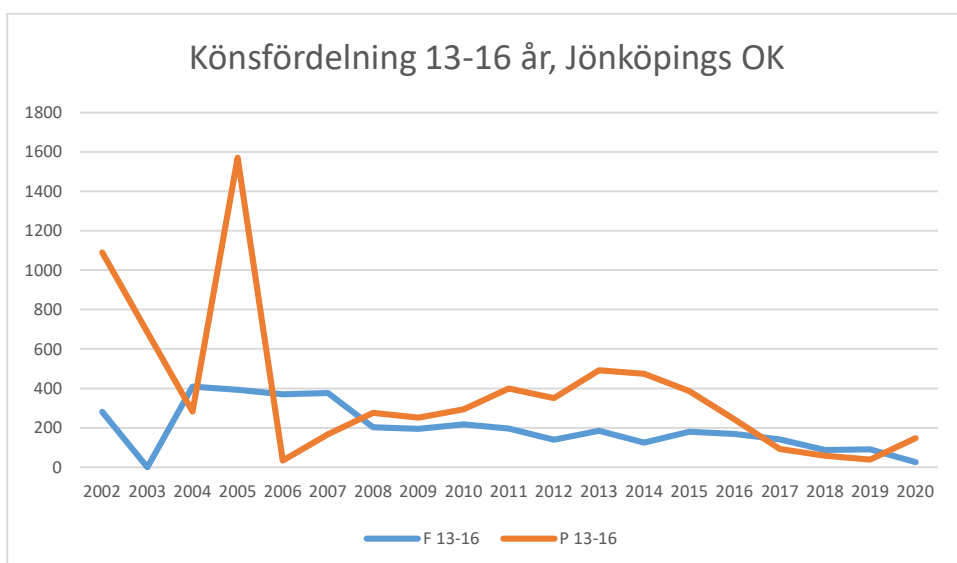

IK Wallgård*IK Vista**IF Hallby SOK*

IFK Stockaryd

IFK Sävsjö

Jönköpings OK

Kalmar OK

Kexholms SK

KFUM Jönköping

Lekeryd-Svarttorps SK