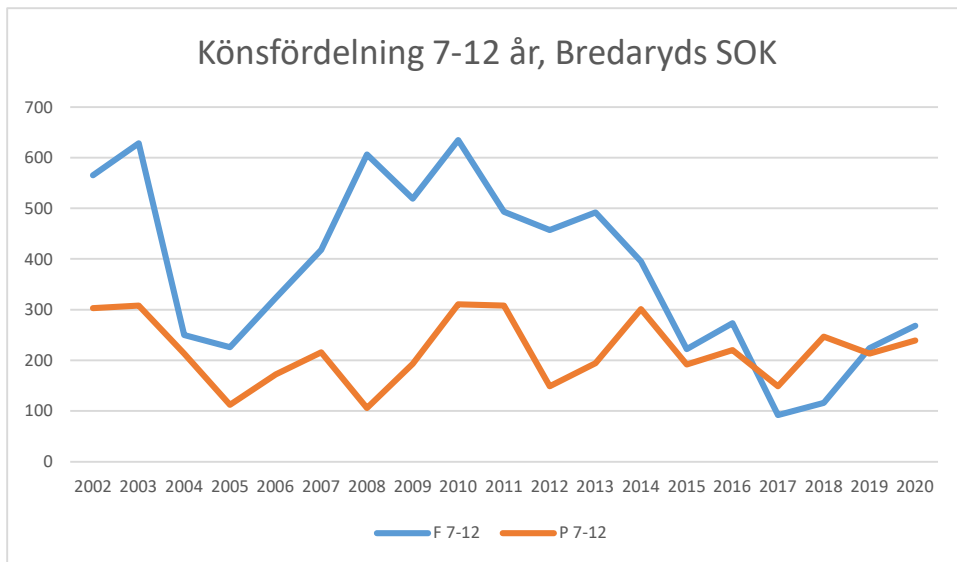

Bottnaryds IF

Bredaryds SOK

Burseryds IF

Dackeskolans IF

Eksjö SOK

Emmaboda Verda OK

Forserums SOK

FK Finn