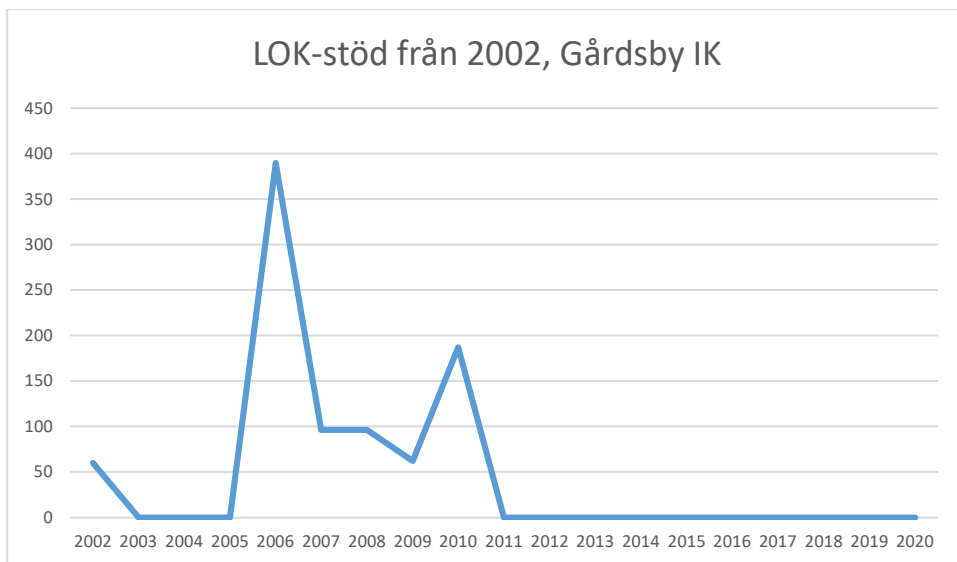

Gamleby OK

Grännabygdens OK

Gårdsby IK

Hjortens SK

Hultsfreds OK

Hässleby SOK

IF Stjärnan

IK HP