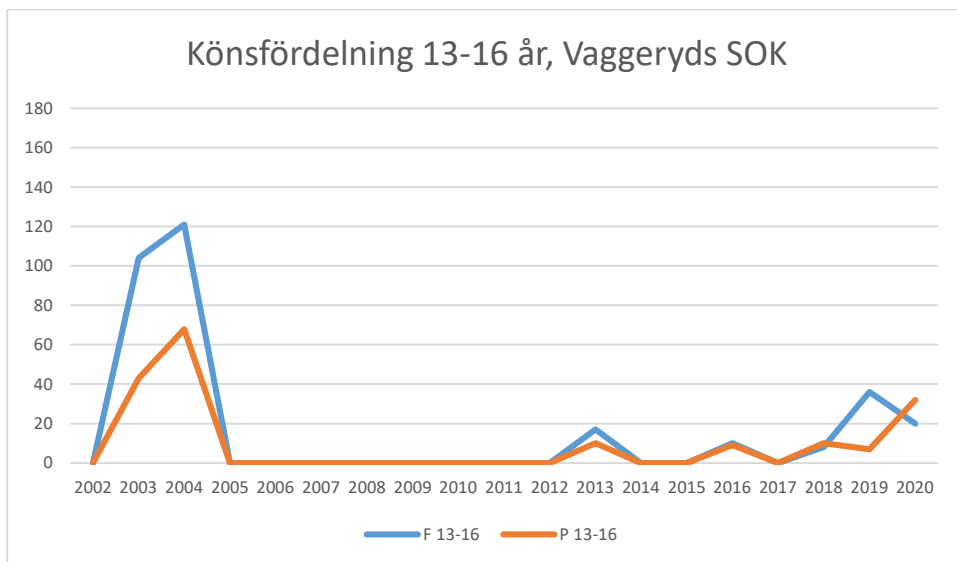

OS Hjälpkurvan

SOK Aneby

SOK Viljan

SK Graal

Sol Tranås

Tenhults SOK

Torsås OK

Vaggeryds SOK