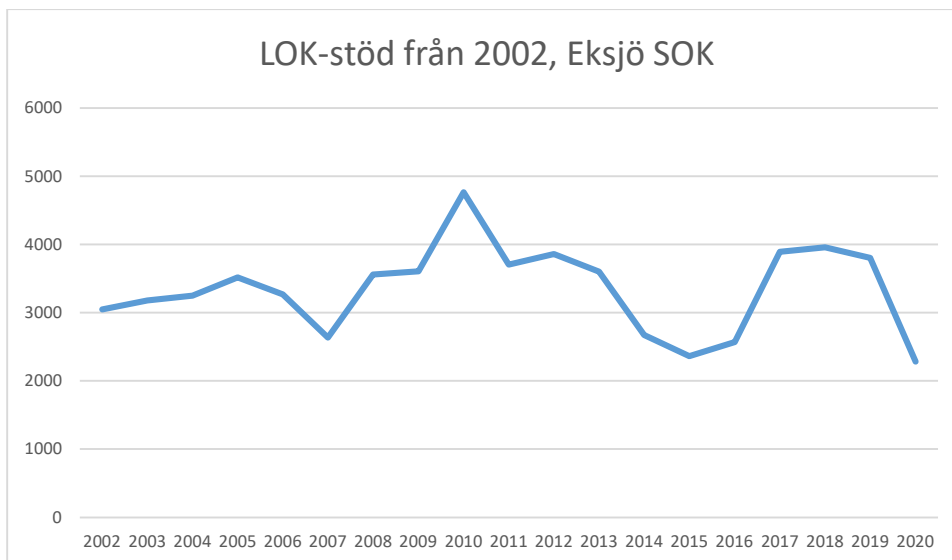

Bottnaryds IF

Bredaryds SOK

Burseryds IF

Dackeskolans IF

Eksjö SOK

Emmaboda Verda OK

Forserums SOK

FK Finn