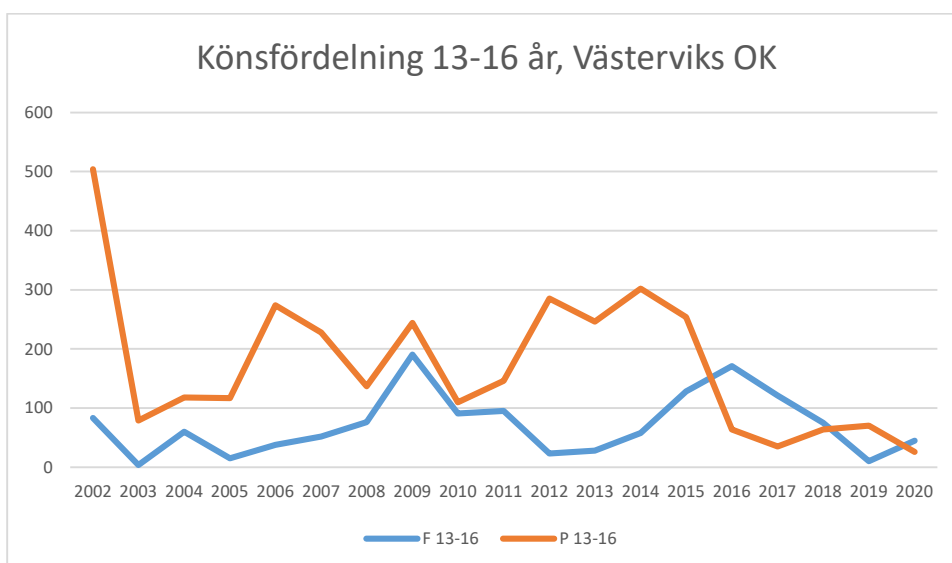

Vimmerby OK

Värend GN

Västerviks OK

Växjö OK

Ålems OK

Ölmstads IS