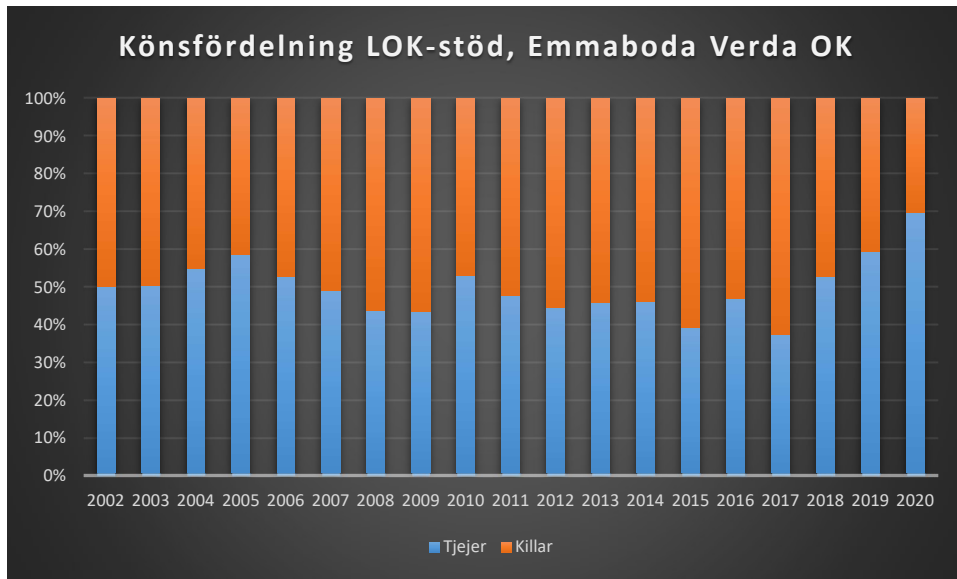

Bottnaryds IF

Bredaryds SOK

Burseryds IF

Dackeskolans IF

Eksjö SOK

Emmaboda Verda OK

Forserums SOK

FK Finn