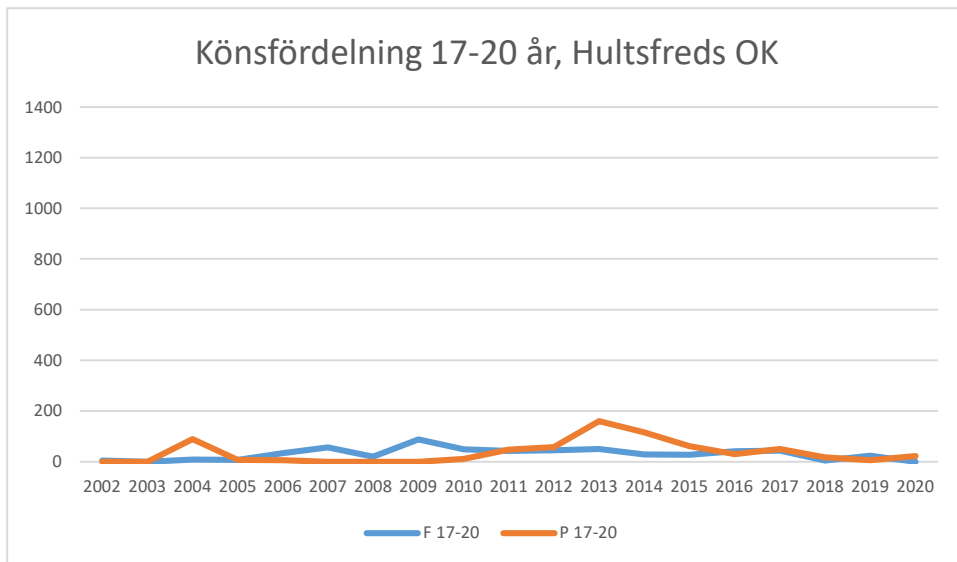

Gamleby OK

Grännabygdens OK

Gårdsby IK

Hjortens SK

Hultsfreds OK

Hässleby SOK

IF Stjärnan

IK HP