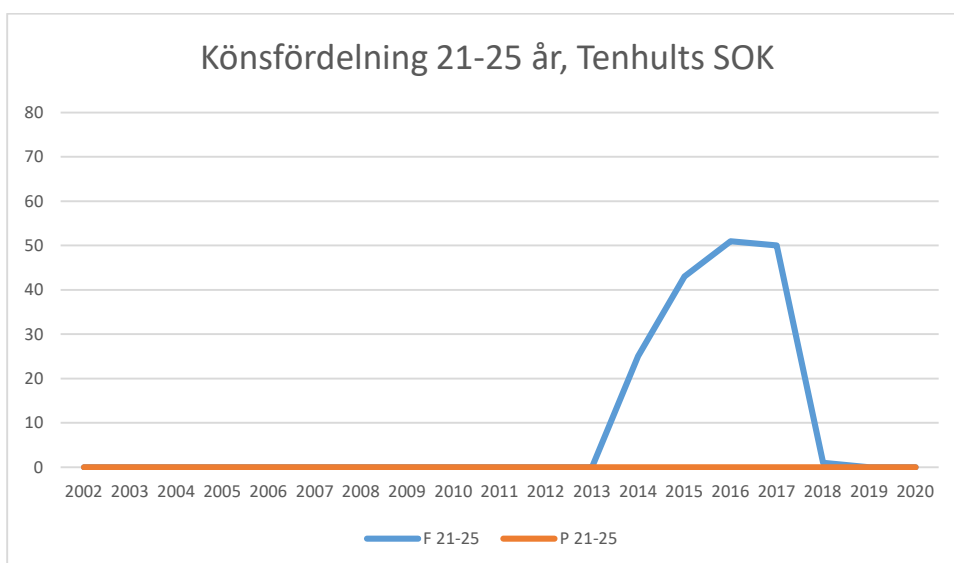

OS Hjälpkurvan

SOK Aneby

SOK Viljan

SK Graal

Sol Tranås

Tenhults SOK

Torsås OK

Vaggeryds SOK