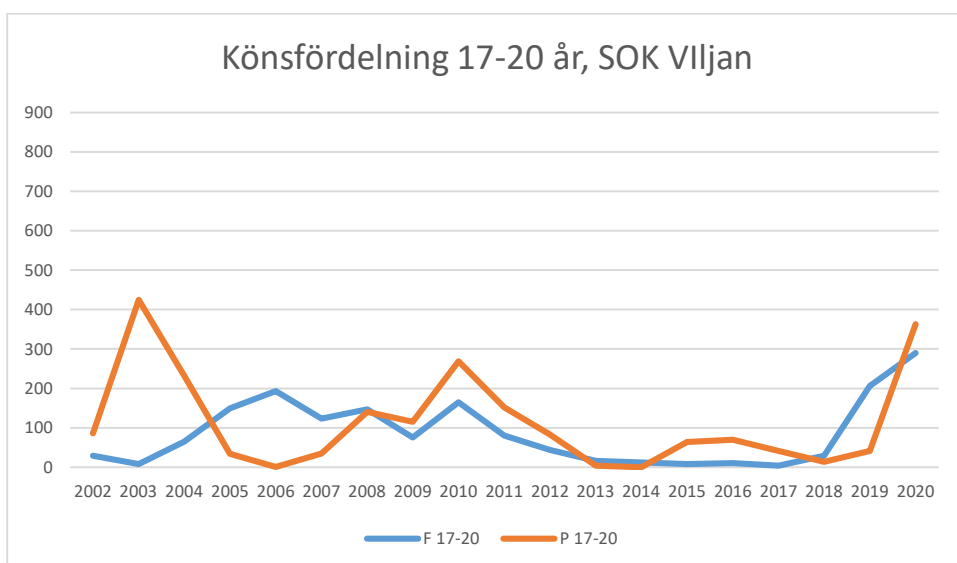

OS Hjälpkurvan

SOK Aneby

SOK Viljan

SK Graal

Sol Tranås

Tenhults SOK

Torsås OK

Vaggeryds SOK