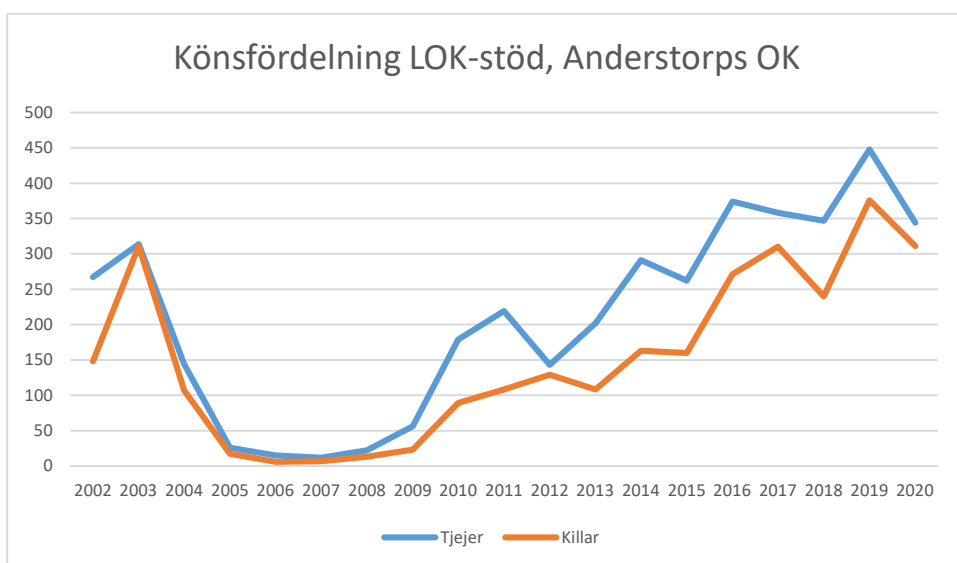

Sverige

Småland

Alstermo IF

Alvesta SOK

Anderstorps OK

Ankarsrums OK

Annebergs Golf

Bodafors OK