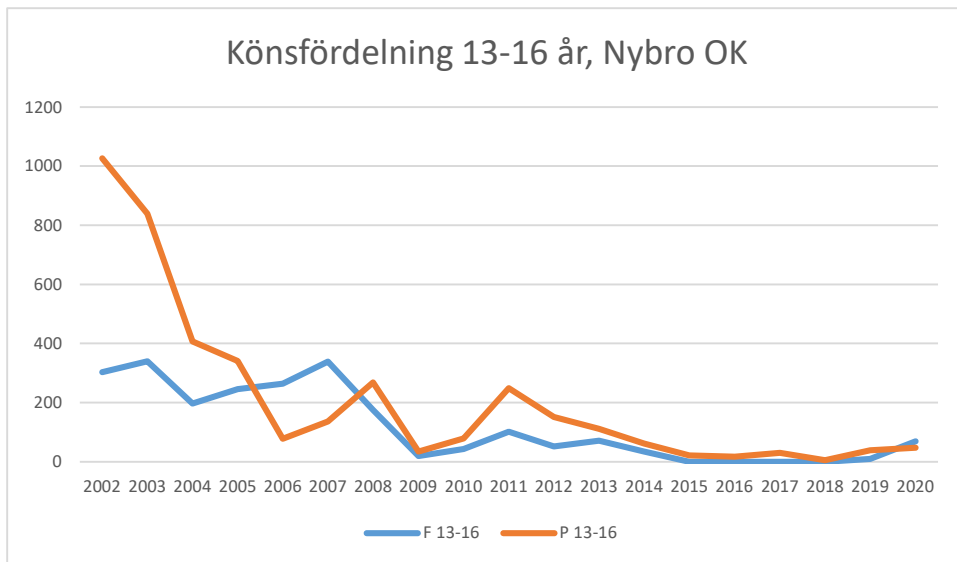

Lessebo OK

Markaryds FK

Målilla OK

Norrhults SOK

Nybro OK

Nässjö OK

OK Norrvirdarna

OK Berget