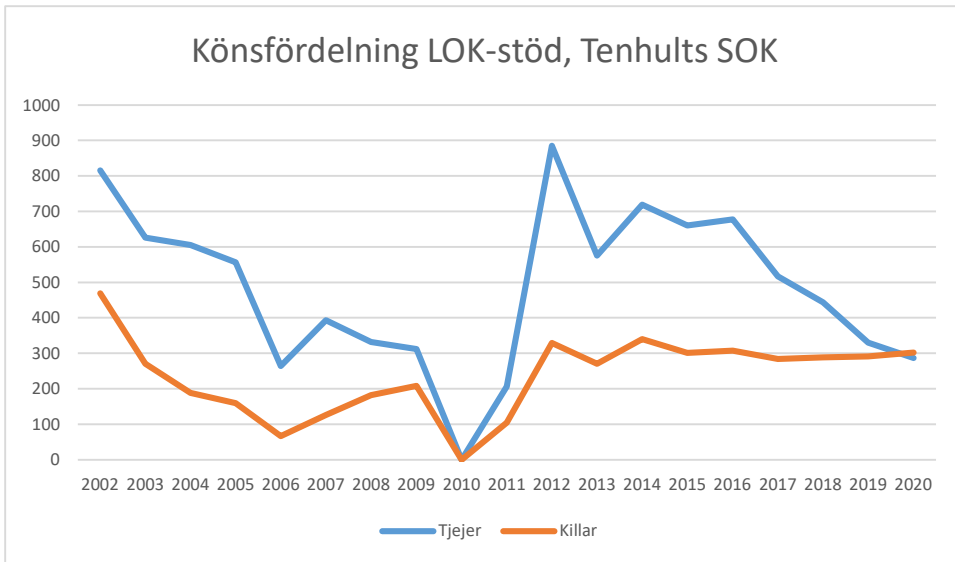

OS Hjälpkurvan

SOK Aneby

SOK Viljan

SK Graal

Sol Tranås

Tenhults SOK

Torsås OK

Vaggeryds SOK