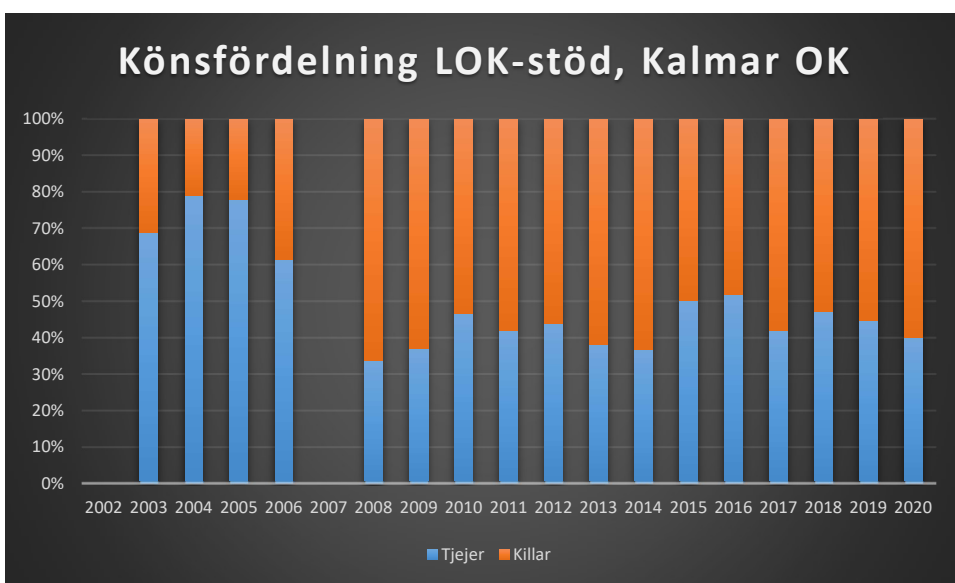

IK Wallgård*IK Vista**IF Hallby SOK*

IFK Stockaryd

IFK Sävsjö

Jönköpings OK

Kalmar OK

Kexholms SK

KFUM Jönköping

Lekeryd-Svarttorps SK

Lessebo OK

Markaryds FK

Målilla OK

Norrhults SOK

Nybro OK

Nässjö OK

OK Norrvirdarna

OK Berget