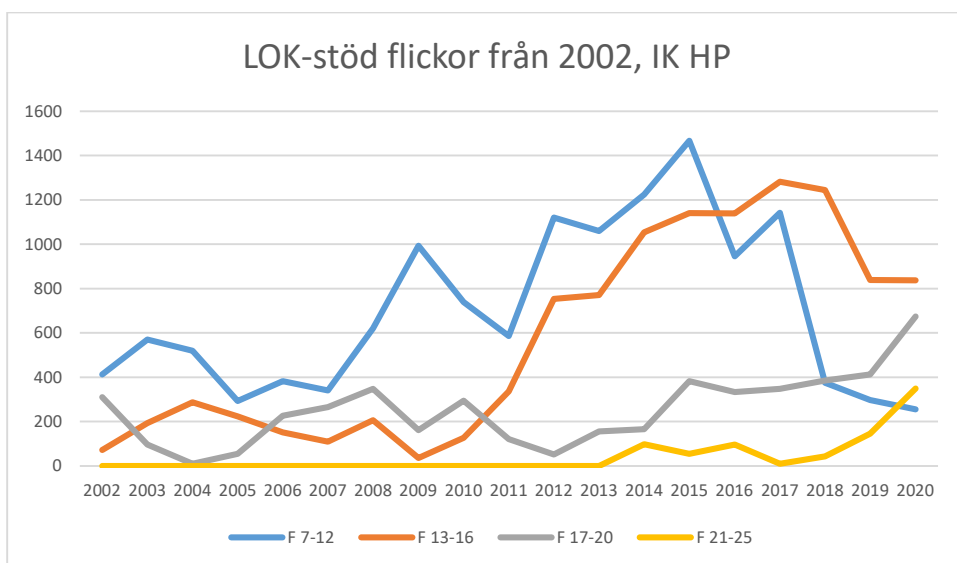

Gamleby OK

Grännabygdens OK

Gårdsby IK

Hjortens SK

Hultsfreds OK

Hässleby SOK

IF Stjärnan

IK HP