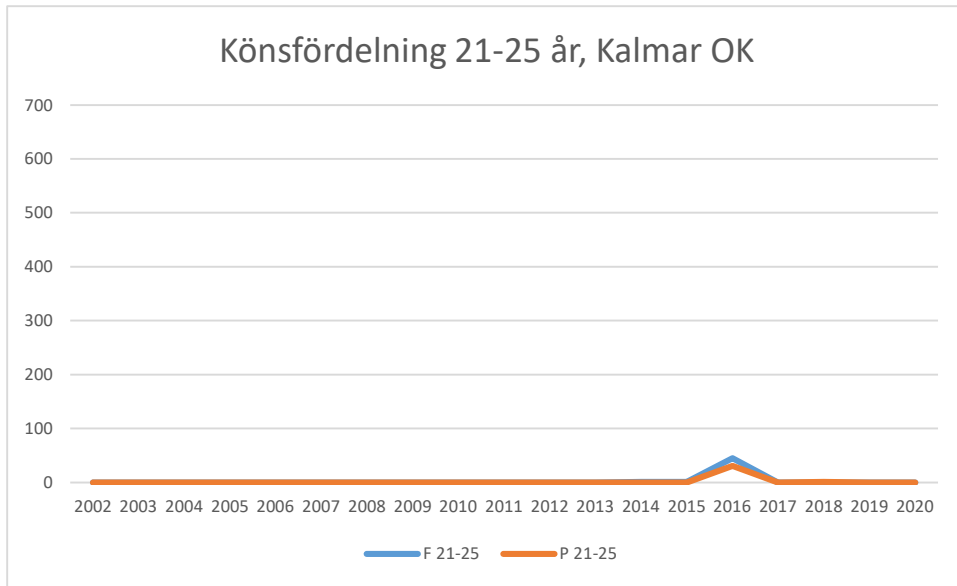

IK Wallgård*IK Vista**IF Hallby SOK*

IFK Stockaryd

IFK Sävsjö

Jönköpings OK

Kalmar OK

Kexholms SK

KFUM Jönköping

Lekeryd-Svarttorps SK