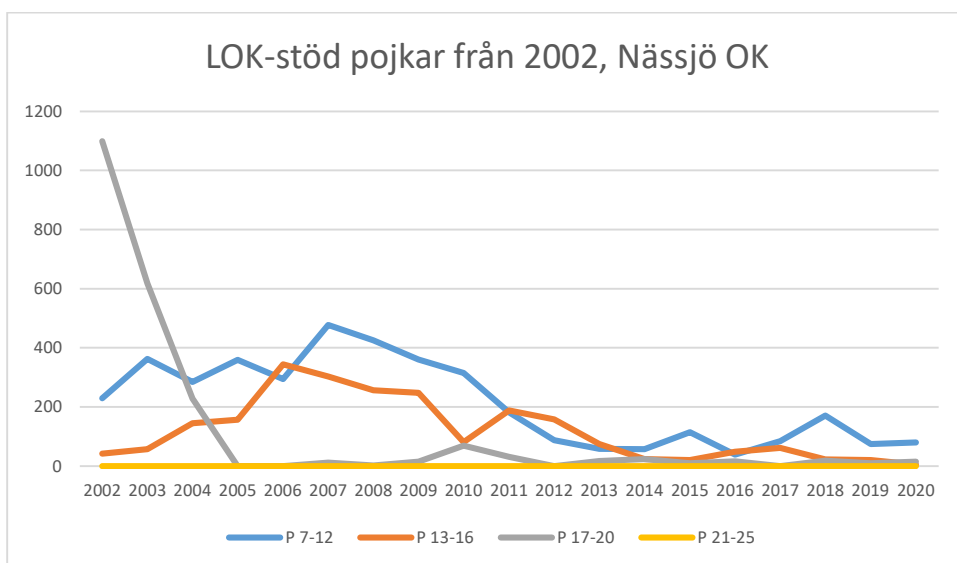

Lessebo OK

Markaryds FK

Målilla OK

Norrhults SOK

Nybro OK

Nässjö OK

OK Norrvirdarna

OK Berget