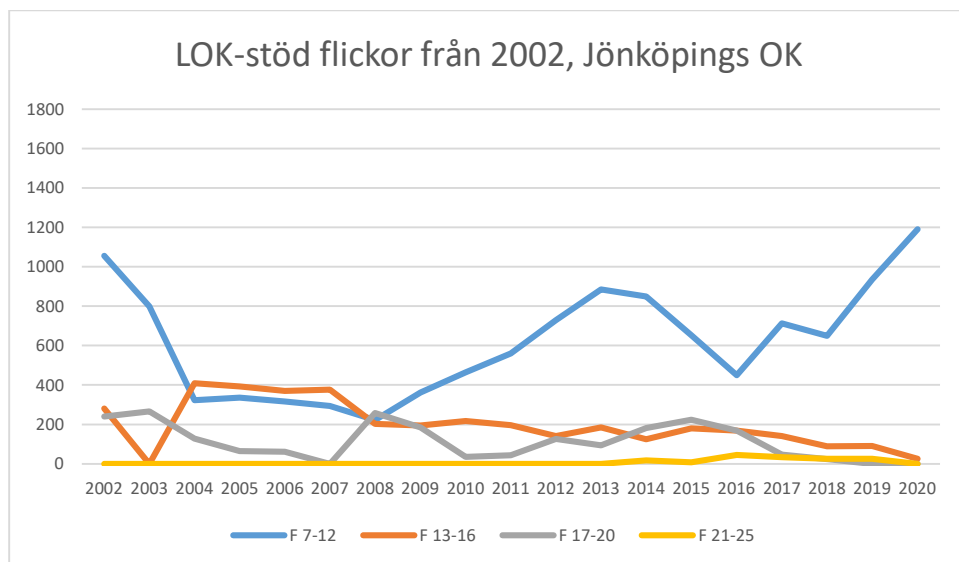

IK Wallgård*IK Vista**IF Hallby SOK*

IFK Stockaryd

IFK Sävsjö

Jönköpings OK

Kalmar OK

Kexholms SK

KFUM Jönköping

Lekeryd-Svarttorps SK