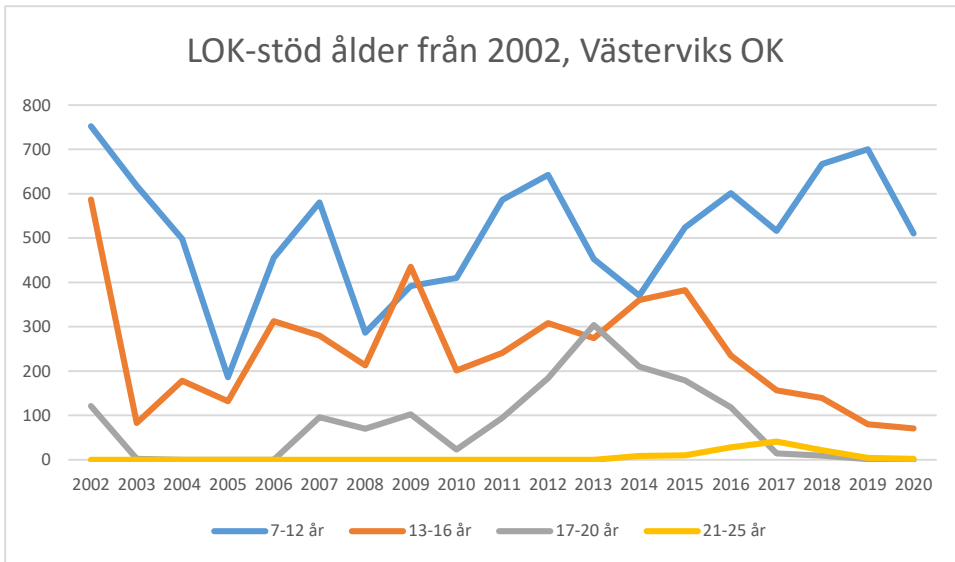

Vimmerby OK

Värend GN

Västerviks OK

Växjö OK

Ålems OK

Ölmstads IS