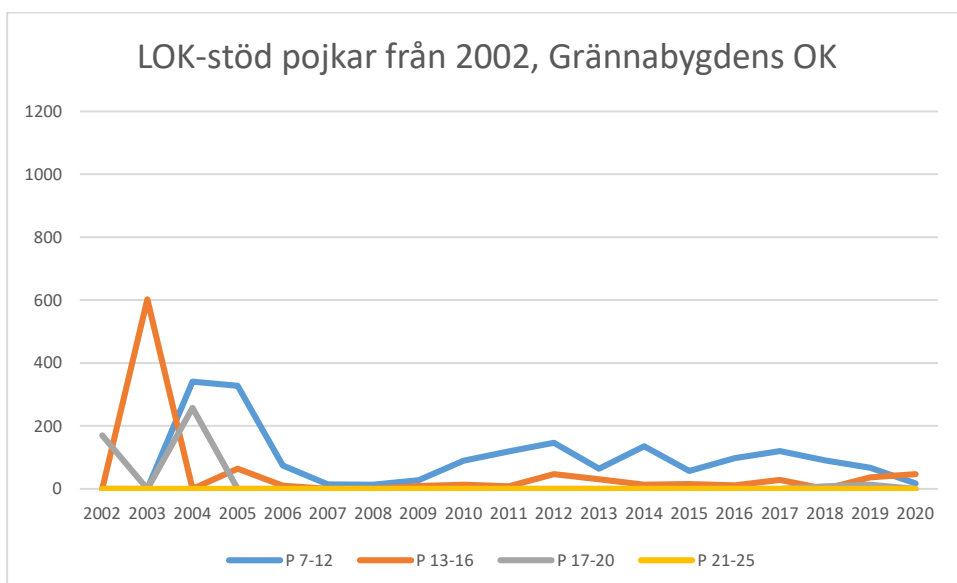

Gamleby OK

Grännabygdens OK

Gårdsby IK

Hjortens SK

Hultsfreds OK

Hässleby SOK

IF Stjärnan

IK HP