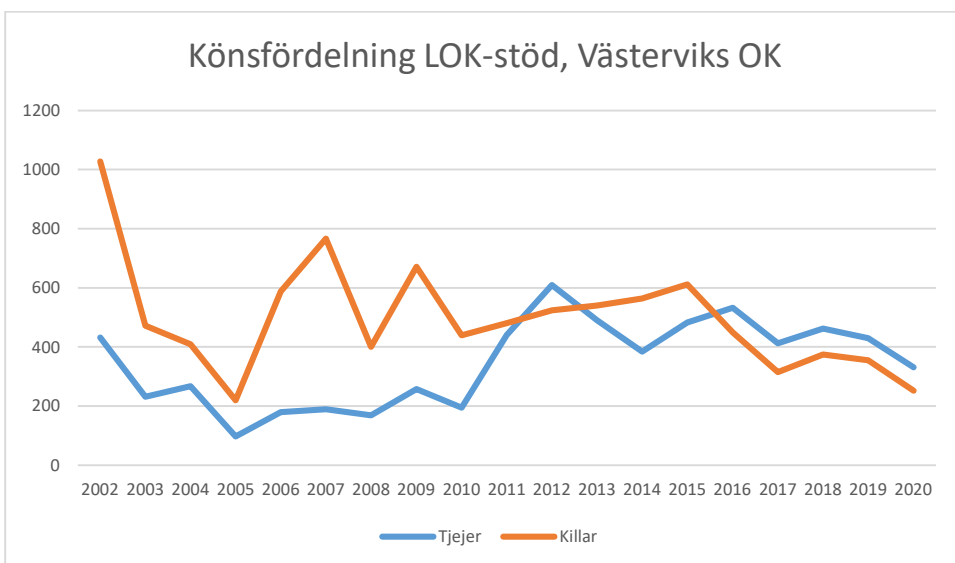

OS Hjälpkurvan

SOK Aneby

SOK Viljan

SK Graal

Sol Tranås

Tenhults SOK

Torsås OK

Vaggeryds SOK

Vimmerby OK

Värend GN

Västerviks OK

Växjö OK

Ålems OK

Ölmstads IS