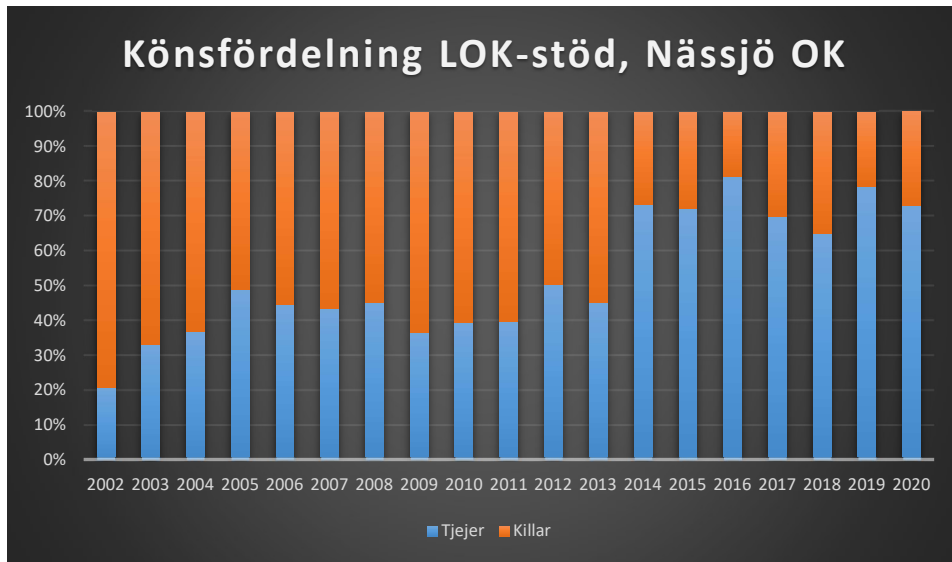

IK Wallgård*IK Vista**IF Hallby SOK*

IFK Stockaryd

IFK Sävsjö

Jönköpings OK

Kalmar OK

Kexholms SK

KFUM Jönköping

Lekeryd-Svarttorps SK

Lessebo OK

Markaryds FK

Målilla OK

Norrhults SOK

Nybro OK

Nässjö OK

OK Norrvirdarna

OK Berget

OK Bävörn

OK Gisle

OK Gränsen

OK Njudung

OK Reftele

OK Stigen

OK Vivill

OK Älme