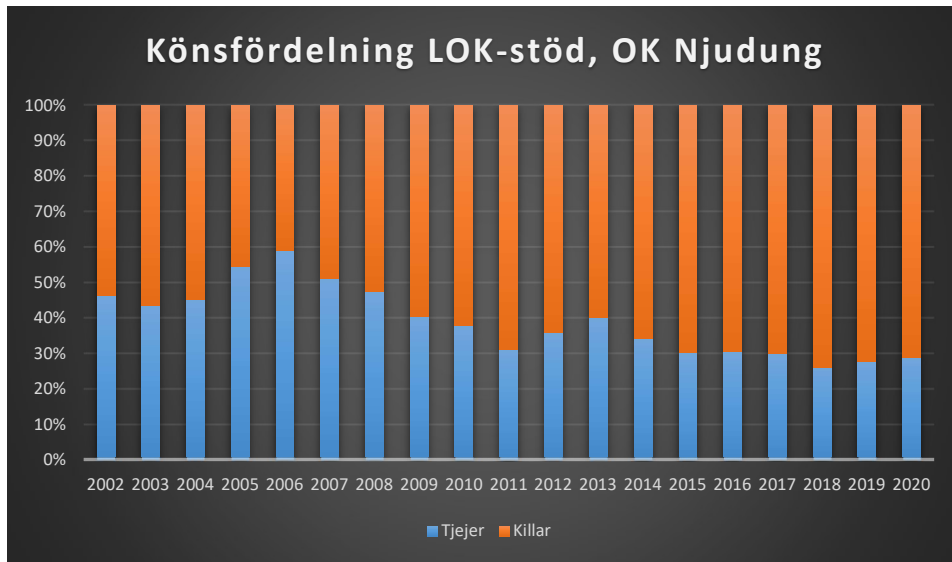

Lessebo OK

Markaryds FK

Målilla OK

Norrhults SOK

Nybro OK

Nässjö OK

OK Norrvirdarna

OK Berget

OK Bävörn

OK Gisle

OK Gränsen

OK Njudung

OK Reftele

OK Stigen

OK Vivill

OK Älme

OS Hjälpkurvan

SOK Aneby

SOK Viljan

SK Graal

Sol Tranås

Tenhults SOK

Torsås OK

Vaggeryds SOK