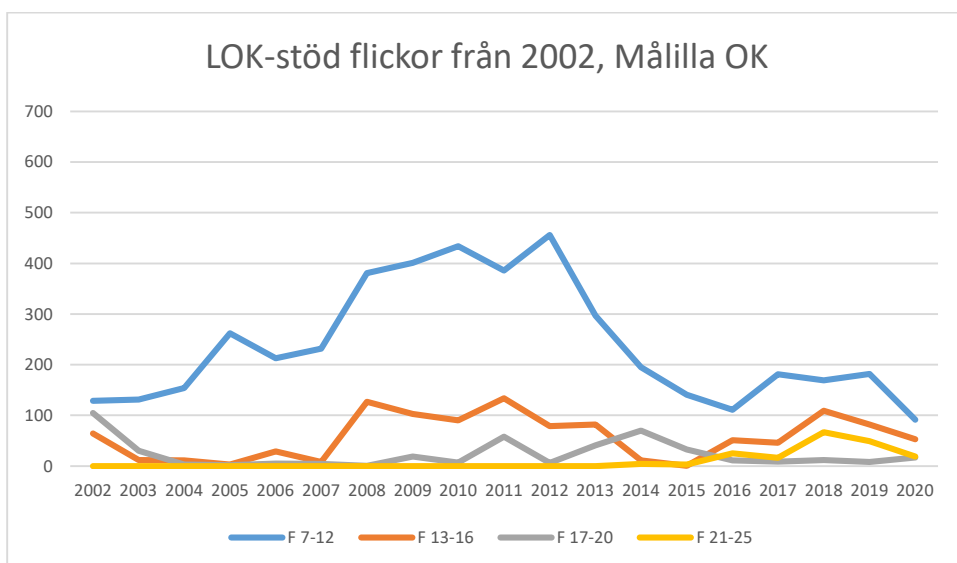

IK Wallgård*IK Vista**IF Hallby SOK*

IFK Stockaryd

IFK Sävsjö

Jönköpings OK

Kalmar OK

Kexholms SK

KFUM Jönköping

Lekeryd-Svarttorps SK

Lessebo OK

Markaryds FK

Målilla OK

Norrhults SOK

Nybro OK

Nässjö OK

OK Norrvirdarna

OK Berget