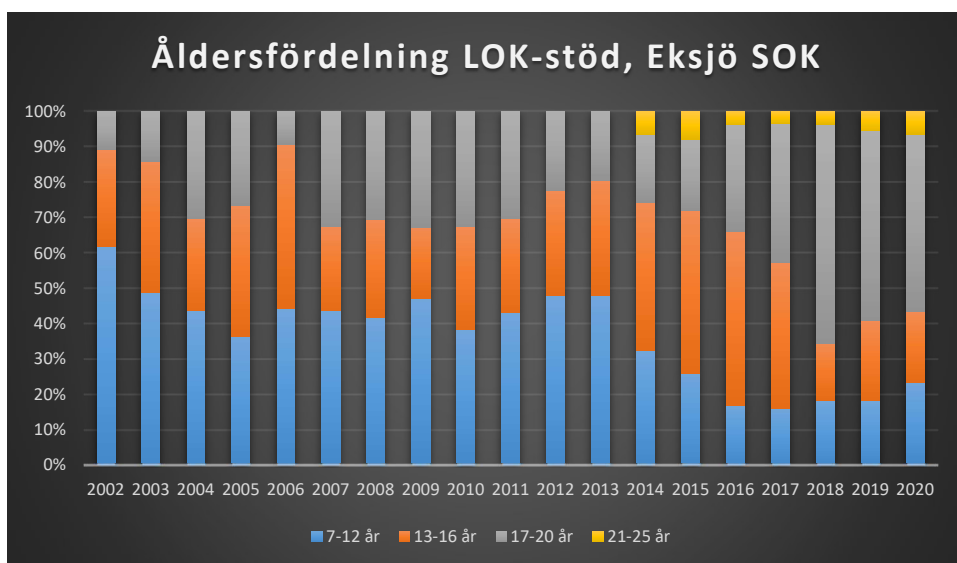

Bottnaryds IF

Bredaryds SOK

Burseryds IF

Dackeskolans IF

Eksjö SOK

Emmaboda Verda OK

Forserums SOK

FK Finn