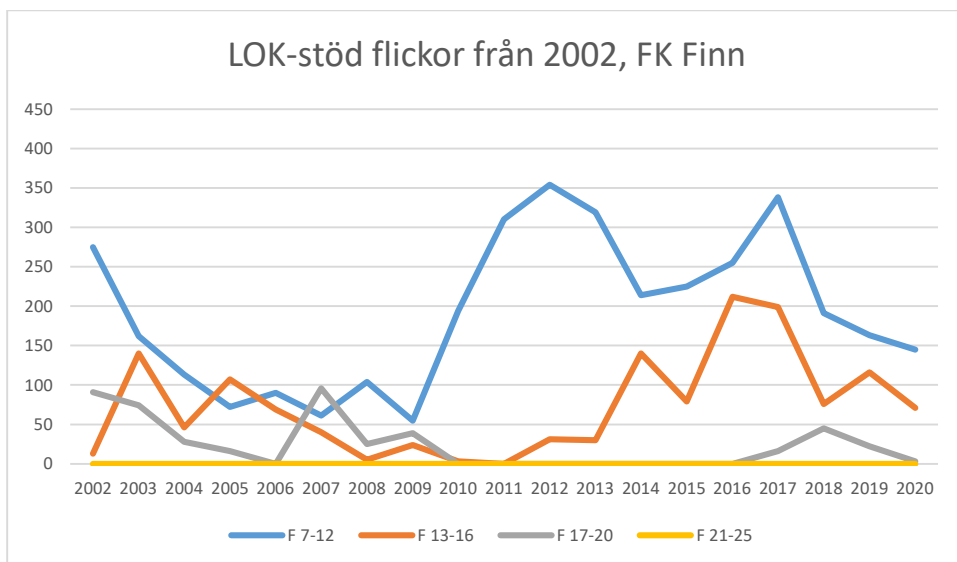

Bottnaryds IF

Bredaryds SOK

Burseryds IF

Dackeskolans IF

Eksjö SOK

Emmaboda Verda OK

Forserums SOK

FK Finn