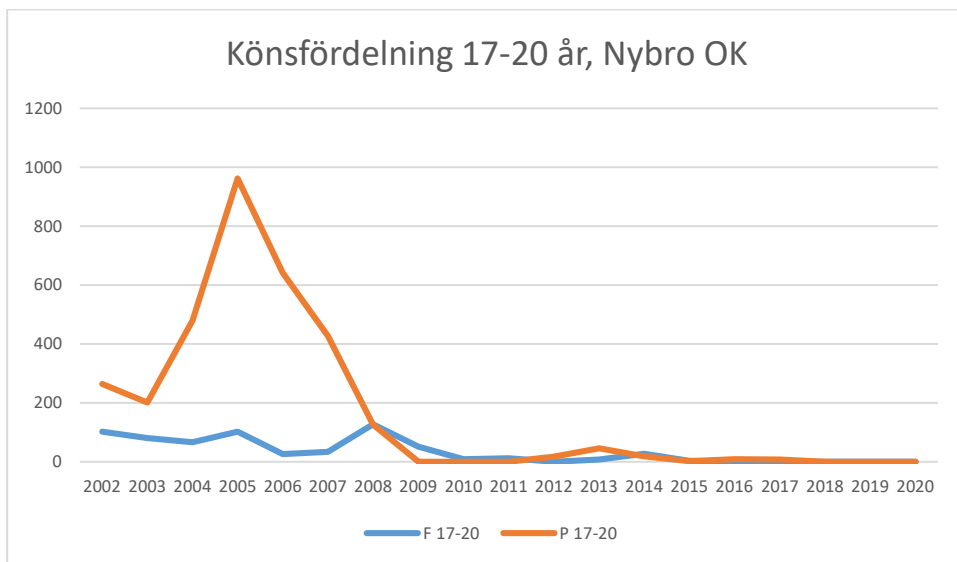

Lessebo OK

Markaryds FK

Målilla OK

Norrhults SOK

Nybro OK

Nässjö OK

OK Norrvirdarna

OK Berget