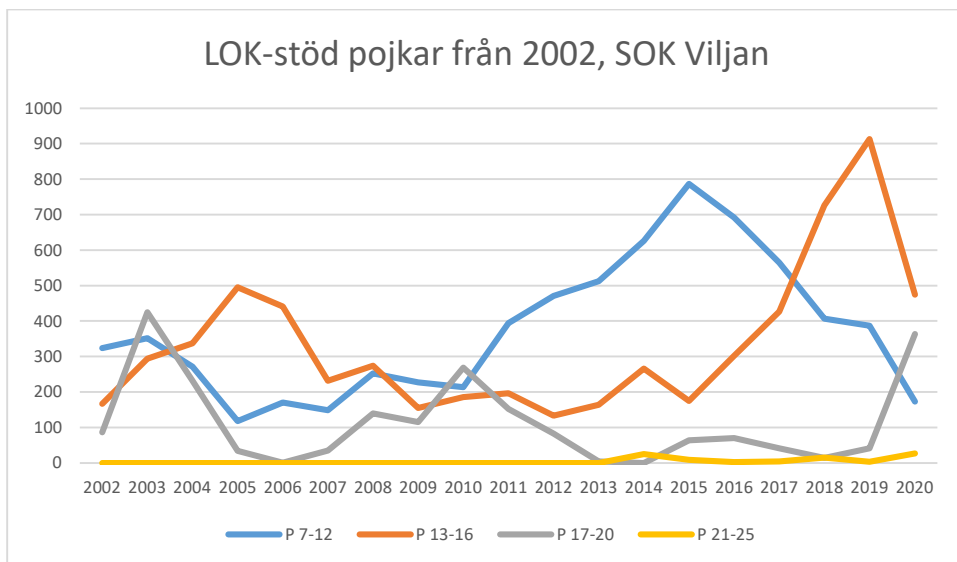

OS Hjälpkurvan

SOK Aneby

SOK Viljan

SK Graal

Sol Tranås

Tenhults SOK

Torsås OK

Vaggeryds SOK