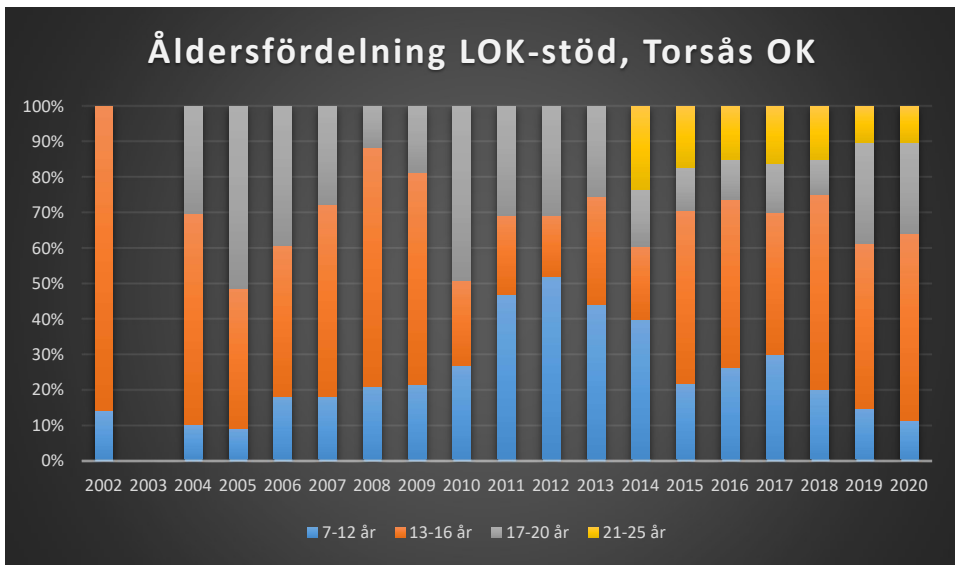

OS Hjälpkurvan

SOK Aneby

SOK Viljan

SK Graal

Sol Tranås

Tenhults SOK

Torsås OK

Vaggeryds SOK