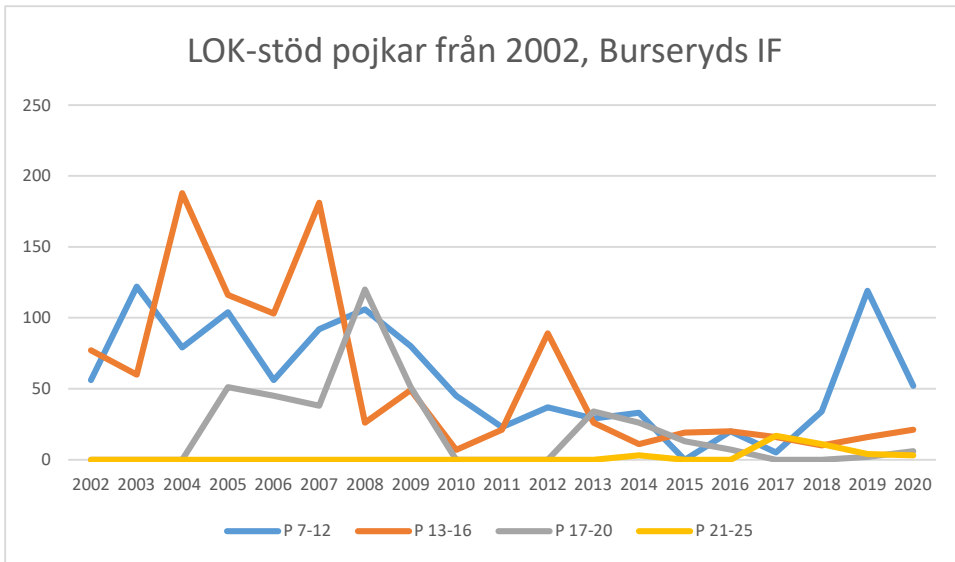

Bottnaryds IF

Bredaryds SOK

Burseryds IF

Dackeskolans IF

Eksjö SOK

Emmaboda Verda OK

Forserums SOK

FK Finn