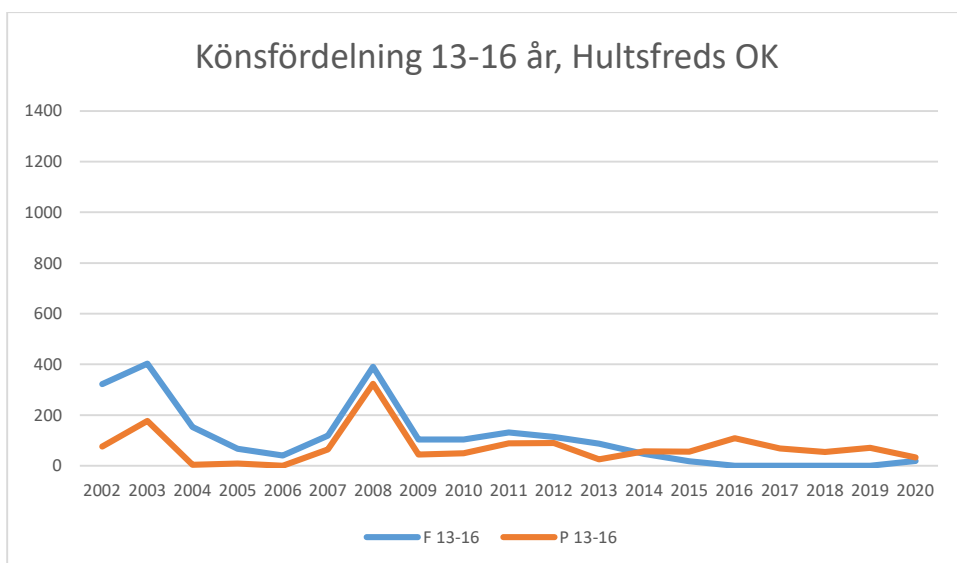

Gamleby OK

Grännabygdens OK

Gårdsby IK

Hjortens SK

Hultsfreds OK

Hässleby SOK

IF Stjärnan

IK HP