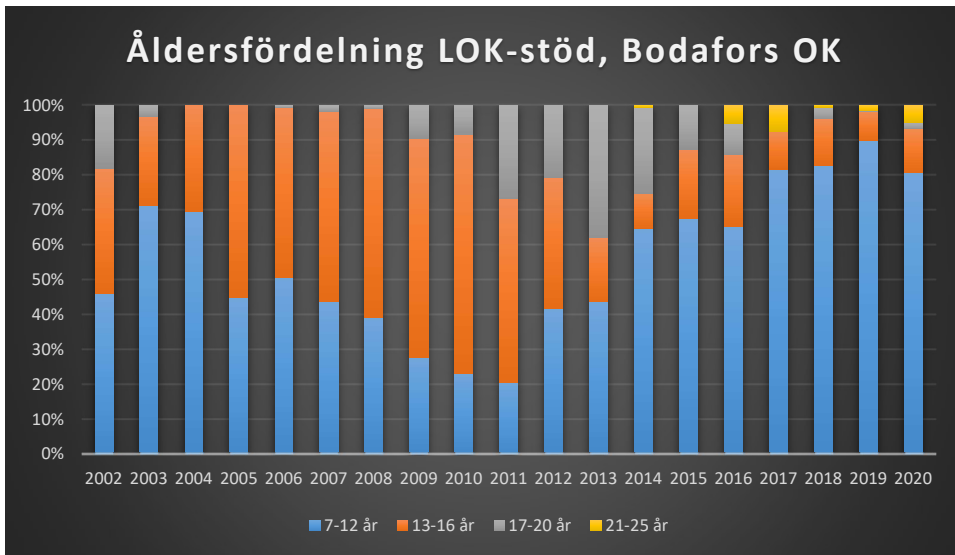

Sverige

Småland

Alstermo IF

Alvesta SOK

Anderstorps OK

Ankarsrums OK

Annebergs Golf

Bodafors OK