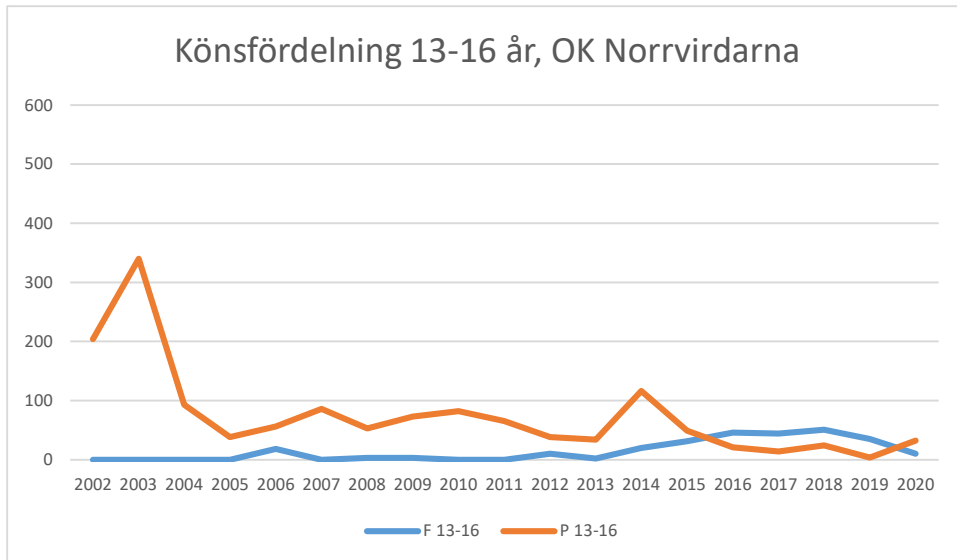

Lessebo OK

Markaryds FK

Målilla OK

Norrhults SOK

Nybro OK

Nässjö OK

OK Norrvirdarna

OK Berget