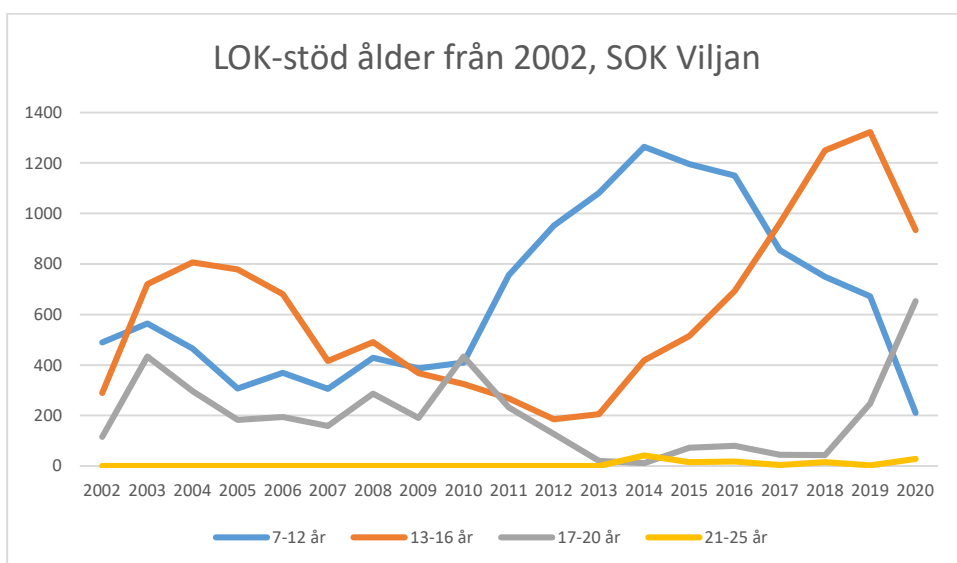

OS Hjälpkurvan

SOK Aneby

SOK Viljan

SK Graal

Sol Tranås

Tenhults SOK

Torsås OK

Vaggeryds SOK