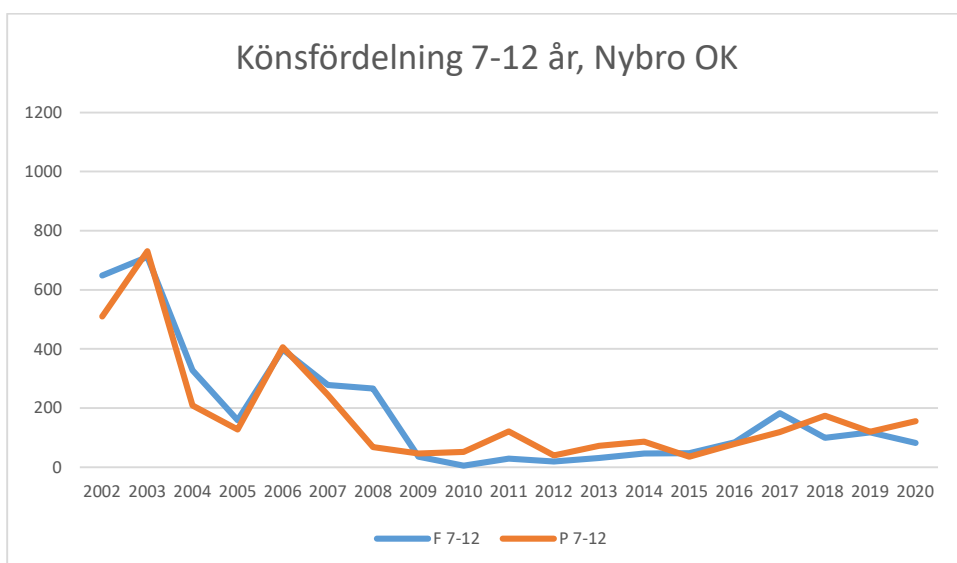

Lessebo OK

Markaryds FK

Målilla OK

Norrhults SOK

Nybro OK

Nässjö OK

OK Norrvirdarna

OK Berget