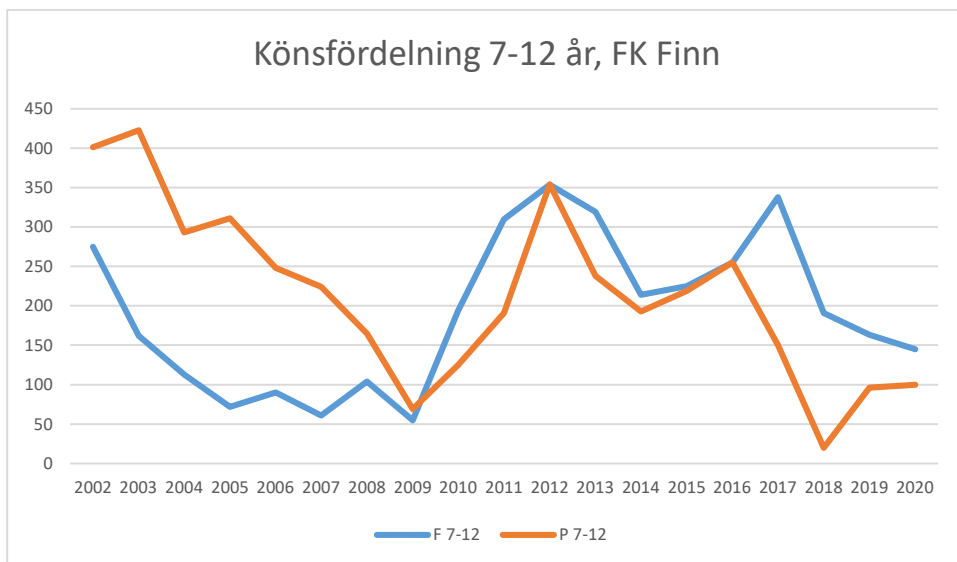

Bottnaryds IF

Bredaryds SOK

Burseryds IF

Dackeskolans IF

Eksjö SOK

Emmaboda Verda OK

Forserums SOK

FK Finn