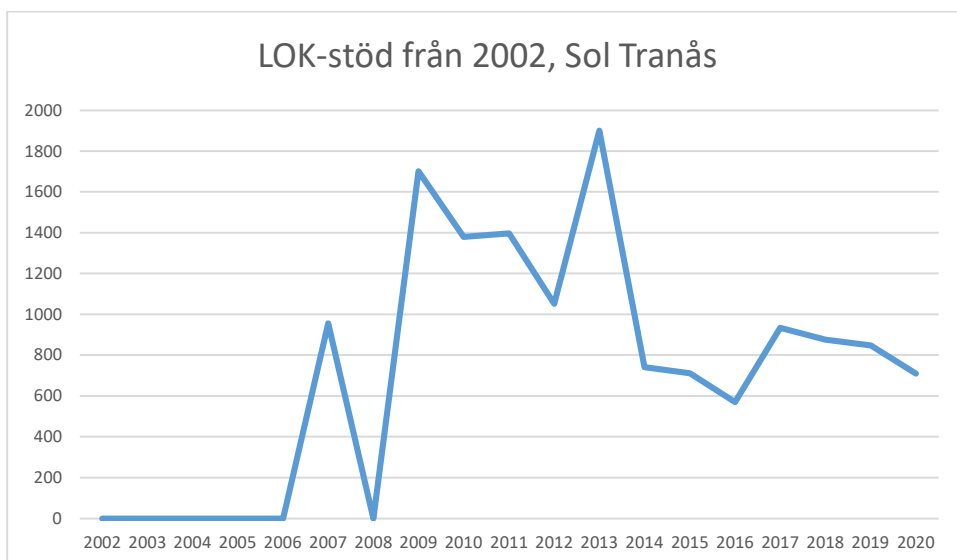

OS Hjälpkurvan

SOK Aneby

SOK Viljan

SK Graal

Sol Tranås

Tenhults SOK

Torsås OK

Vaggeryds SOK