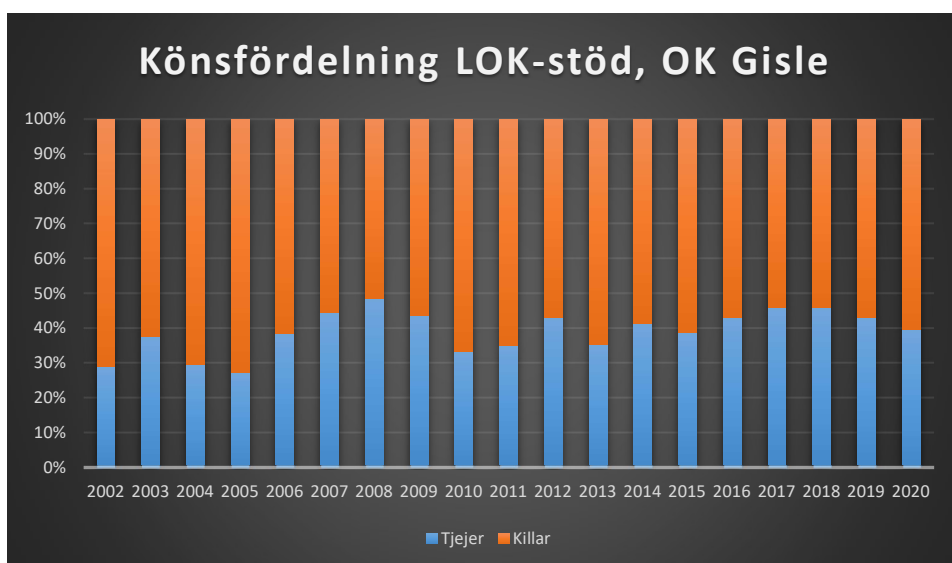

Lessebo OK

Markaryds FK

Målilla OK

Norrhults SOK

Nybro OK

Nässjö OK

OK Norrvirdarna

OK Berget

OK Bävörn

OK Gisle

OK Gränsen

OK Njudung

OK Reftele

OK Stigen

OK Vivill

OK Älme

OS Hjälpkurvan

SOK Aneby

SOK Viljan

SK Graal

Sol Tranås

Tenhults SOK

Torsås OK

Vaggeryds SOK