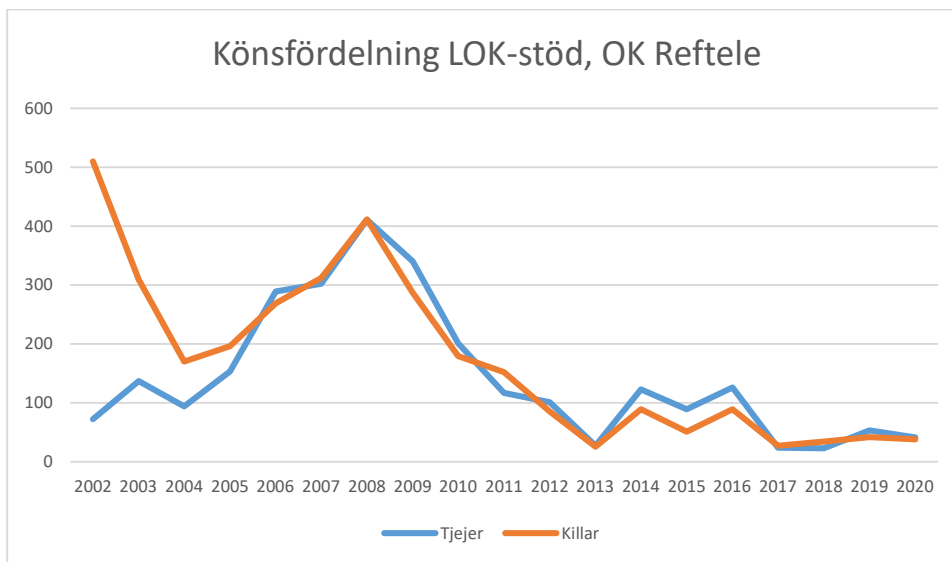

Lessebo OK

Markaryds FK

Målilla OK

Norrhults SOK

Nybro OK

Nässjö OK

OK Norrvirdarna

OK Berget

OK Bävörn

OK Gisle

OK Gränsen

OK Njudung

OK Reftele

OK Stigen

OK Vivill

OK Älme

OS Hjälpkurvan

SOK Aneby

SOK Viljan

SK Graal

Sol Tranås

Tenhults SOK

Torsås OK

Vaggeryds SOK