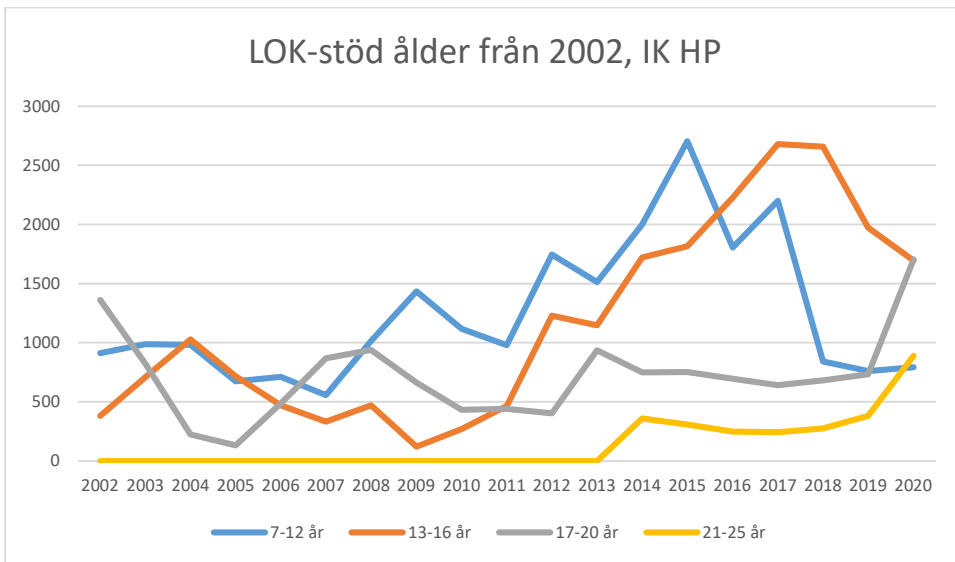

Gamleby OK

Grännabygdens OK

Gårdsby IK

Hjortens SK

Hultsfreds OK

Hässleby SOK

IF Stjärnan

IK HP