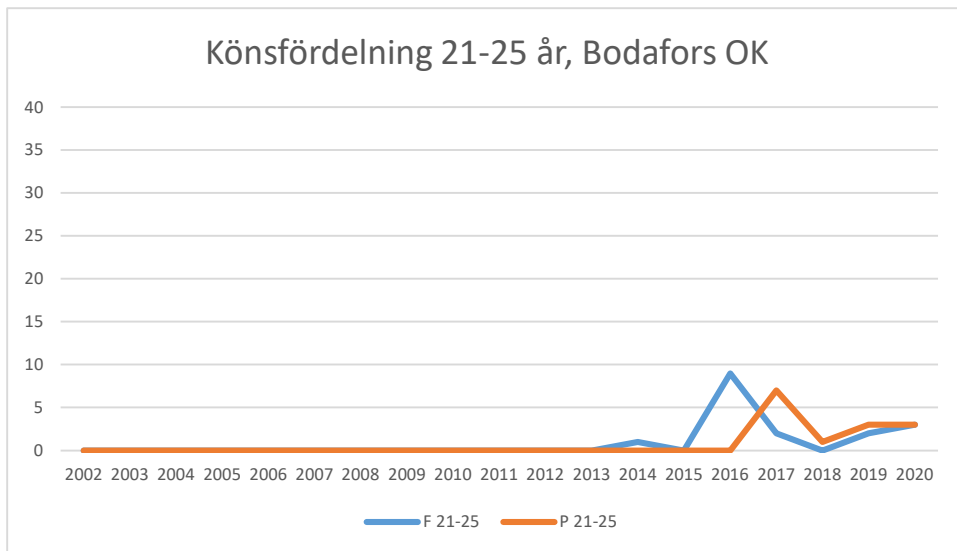

Sverige

Småland

Alstermo IF

Alvesta SOK

Anderstorps OK

Ankarsrums OK

Annebergs Golf

Bodafors OK