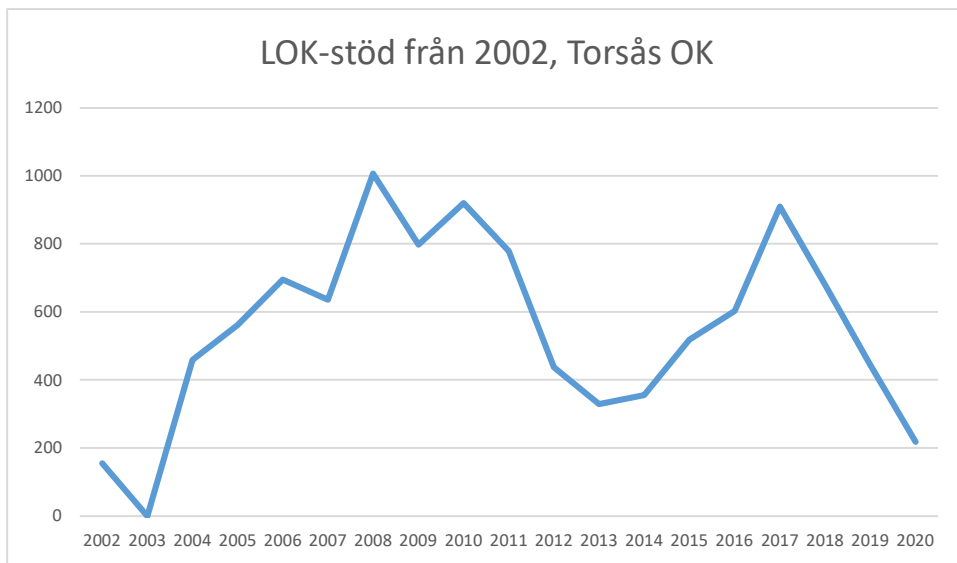

OS Hjälpkurvan

SOK Aneby

SOK Viljan

SK Graal

Sol Tranås

Tenhults SOK

Torsås OK

Vaggeryds SOK