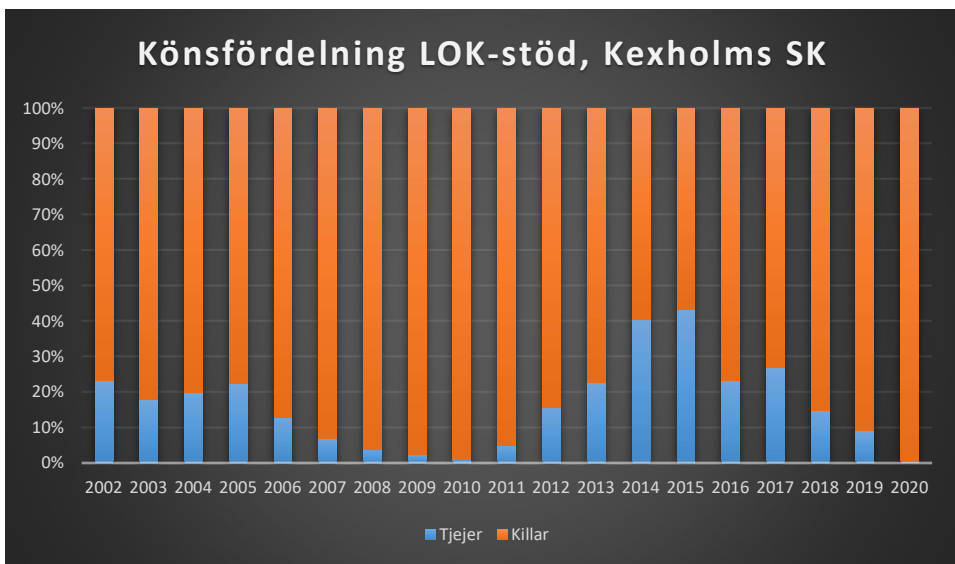

IK Wallgård*IK Vista**IF Hallby SOK*

IFK Stockaryd

IFK Sävsjö

Jönköpings OK

Kalmar OK

Kexholms SK

KFUM Jönköping

Lekeryd-Svarttorps SK

Lessebo OK

Markaryds FK

Målilla OK

Norrhults SOK

Nybro OK

Nässjö OK

OK Norrvirdarna

OK Berget