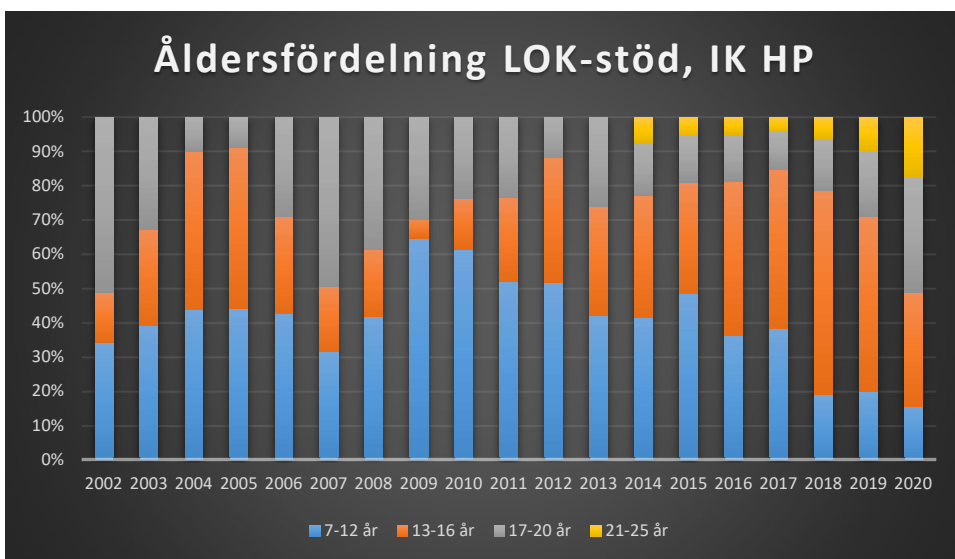

Gamleby OK

Grännabygdens OK

Gårdsby IK

Hjortens SK

Hultsfreds OK

Hässleby SOK

IF Stjärnan

IK HP