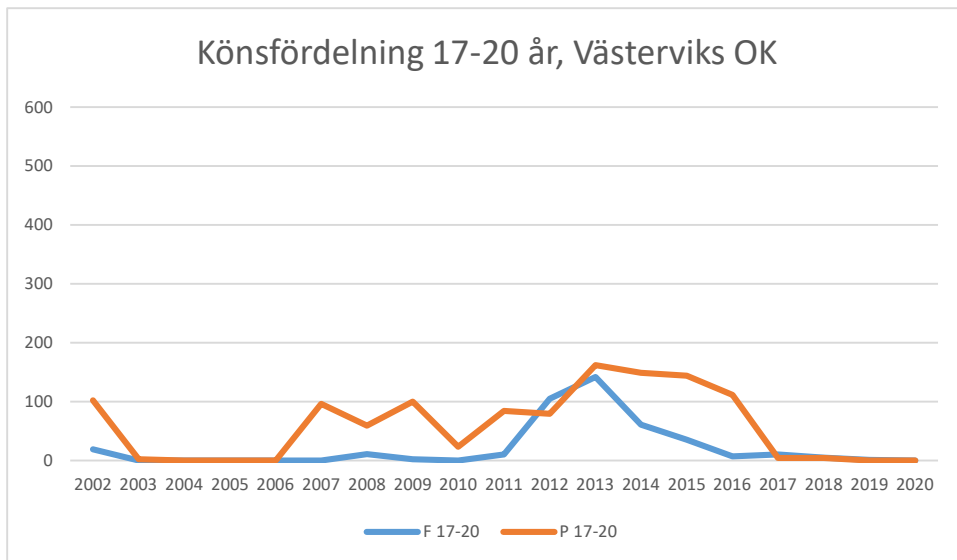

Vimmerby OK

Värend GN

Västerviks OK

Växjö OK

Ålems OK

Ölmstads IS