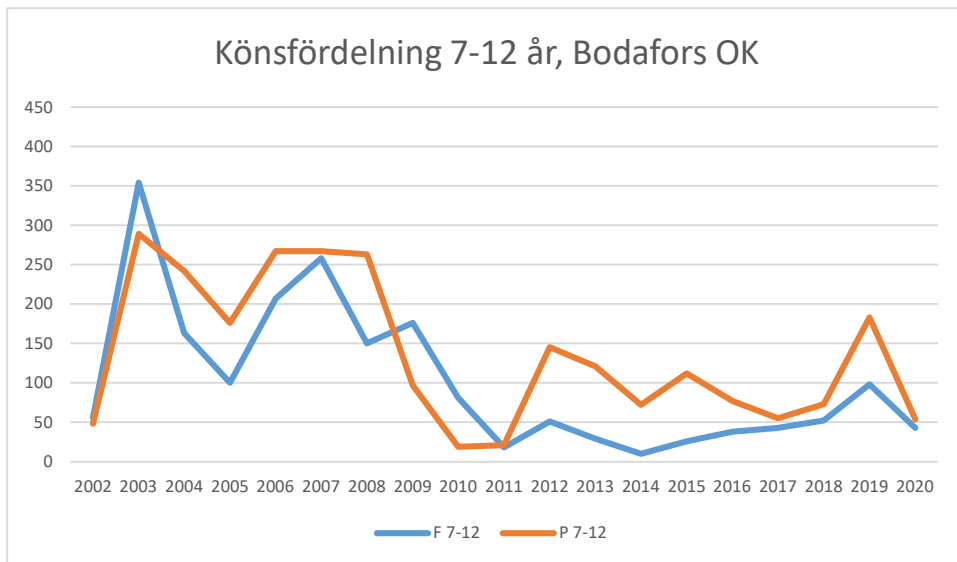

Sverige

Småland

Alstermo IF

Alvesta SOK

Anderstorps OK

Ankarsrums OK

Annebergs Golf

Bodafors OK