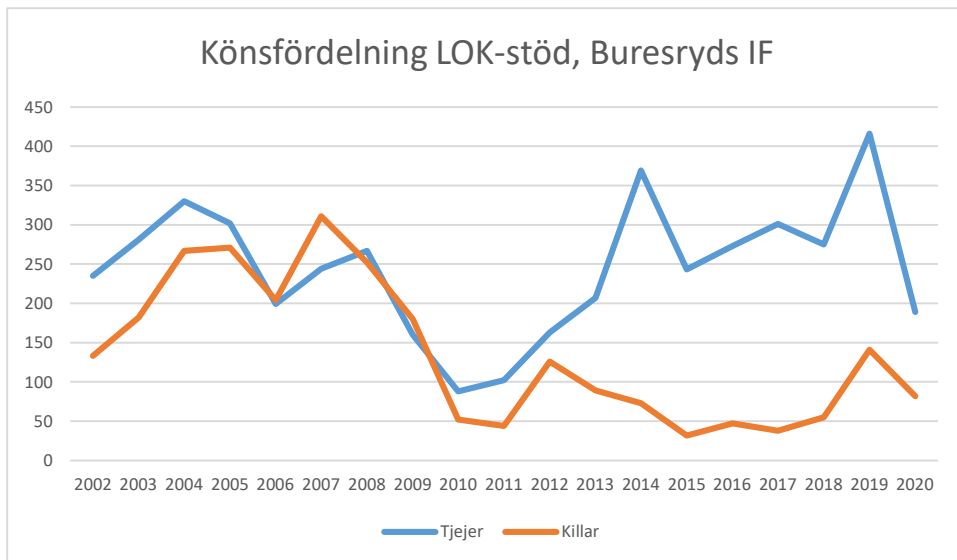

Bottnaryds IF

Bredaryds SOK

Burseryds IF

Dackeskolans IF

Eksjö SOK

Emmaboda Verda OK

Forserums SOK

FK Finn