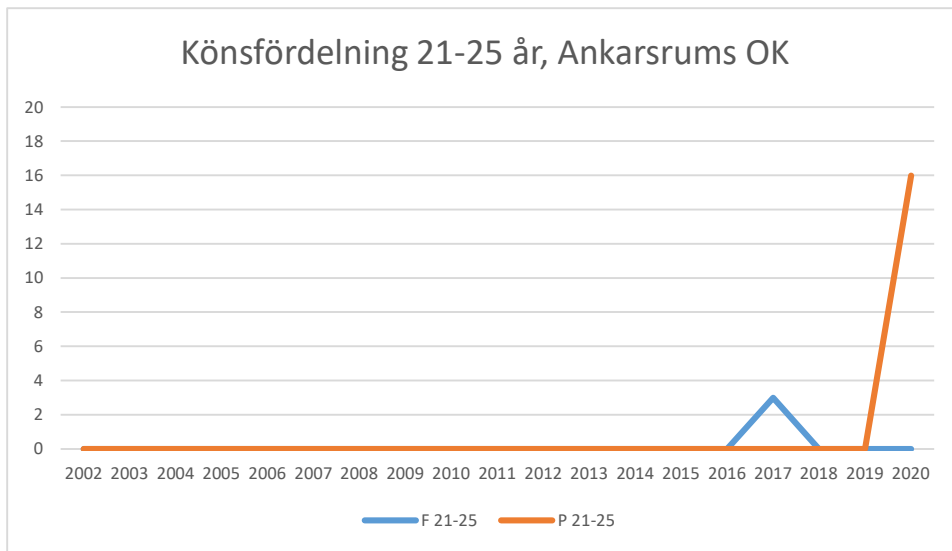

Sverige

Småland

Alstermo IF

Alvesta SOK

Anderstorps OK

Ankarsrums OK

Annebergs Golf

Bodafors OK