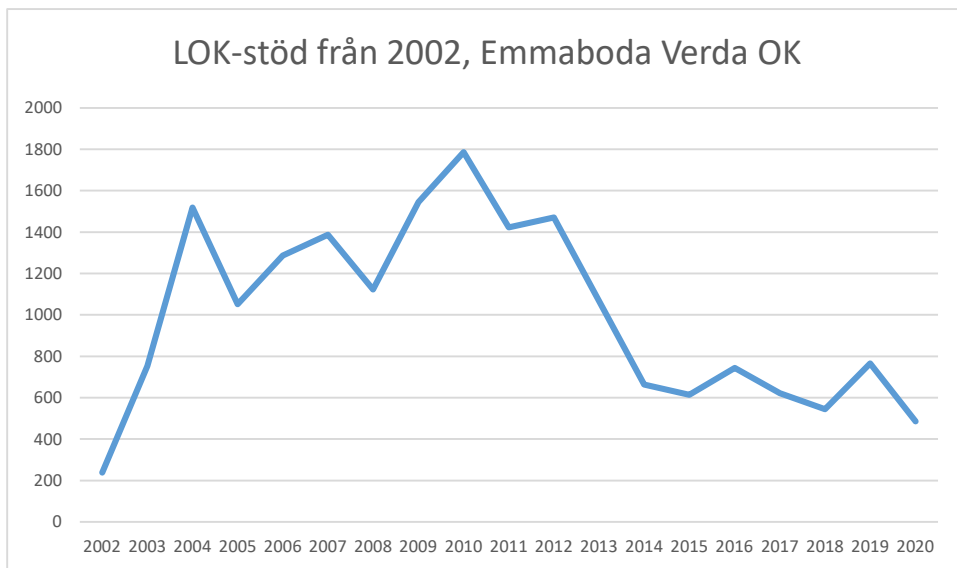

Bottnaryds IF

Bredaryds SOK

Burseryds IF

Dackeskolans IF

Eksjö SOK

Emmaboda Verda OK

Forserums SOK

FK Finn