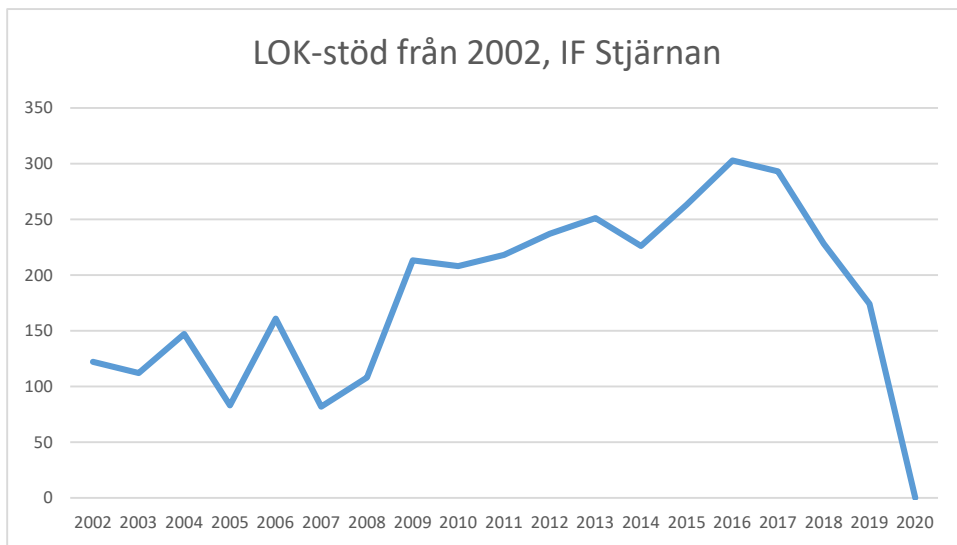

Gamleby OK

Grännabygdens OK

Gårdsby IK

Hjortens SK

Hultsfreds OK

Hässleby SOK

IF Stjärnan

IK HP