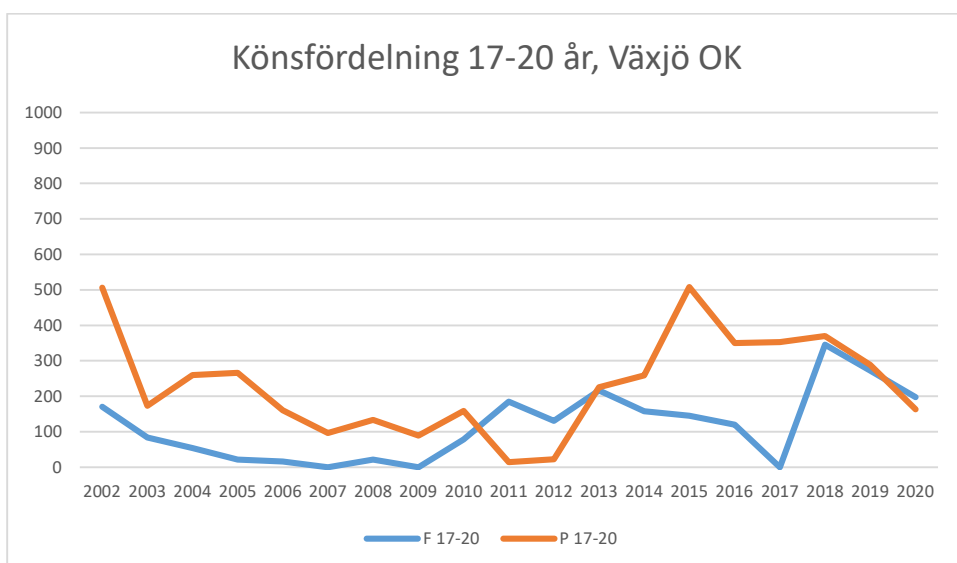

Vimmerby OK

Värend GN

Västerviks OK

Växjö OK

Ålems OK

Ölmstads IS