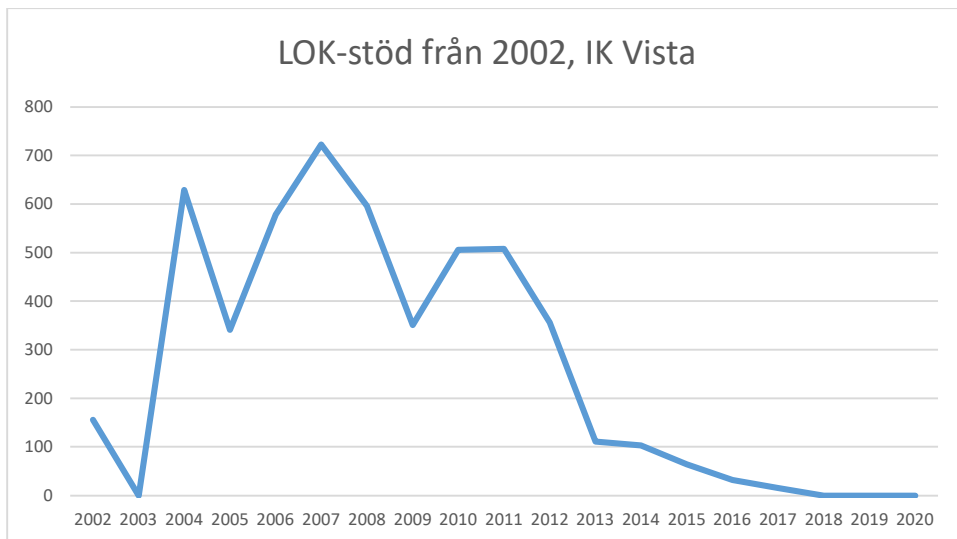

IK Wallgård

IK Vista

IF Hallby SOK