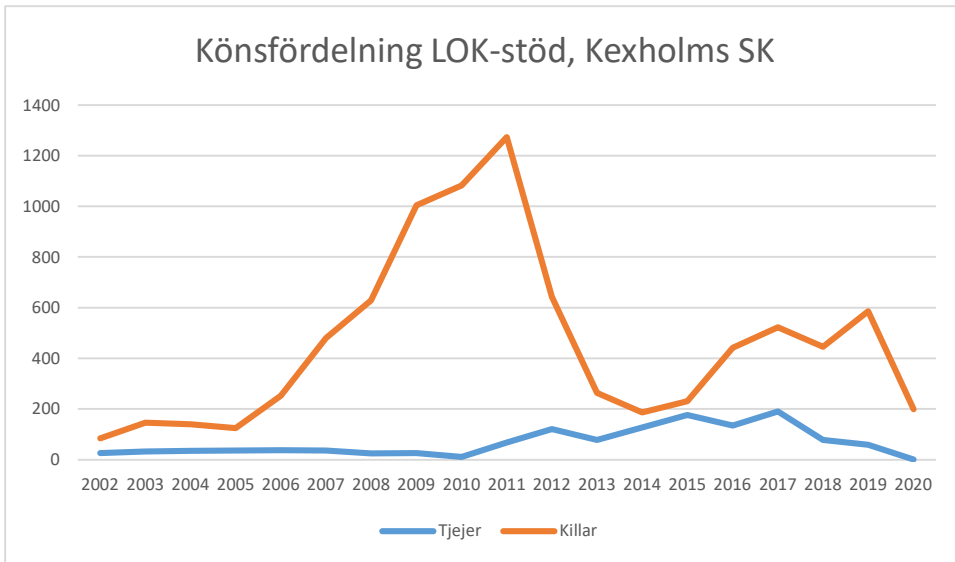

IK Wallgård*IK Vista**IF Hallby SOK*

IFK Stockaryd

IFK Sävsjö

Jönköpings OK

Kalmar OK

Kexholms SK

KFUM Jönköping

Lekeryd-Svarttorps SK

Lessebo OK

Markaryds FK

Målilla OK

Norrhults SOK

Nybro OK

Nässjö OK

OK Norrvirdarna

OK Berget