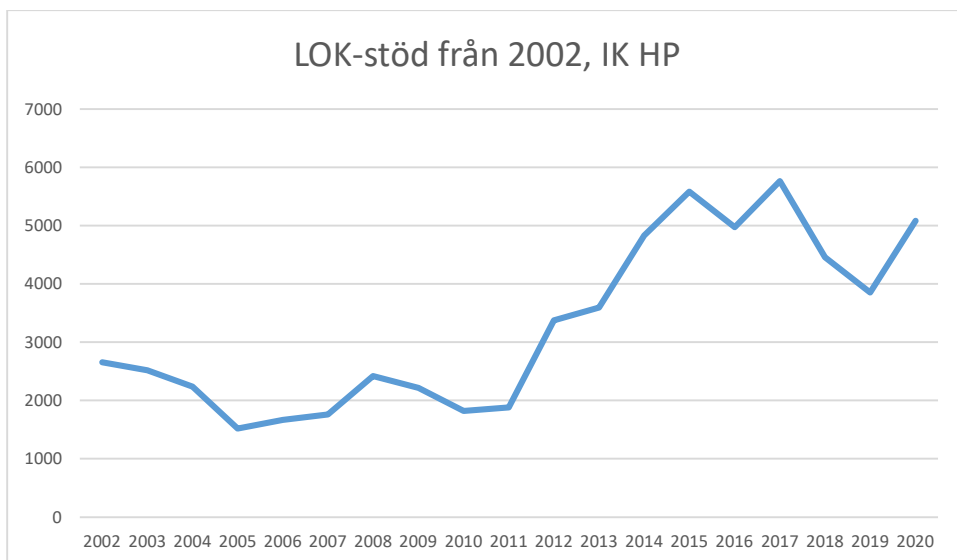

Gamleby OK

Grännabygdens OK

Gårdsby IK

Hjortens SK

Hultsfreds OK

Hässleby SOK

IF Stjärnan

IK HP