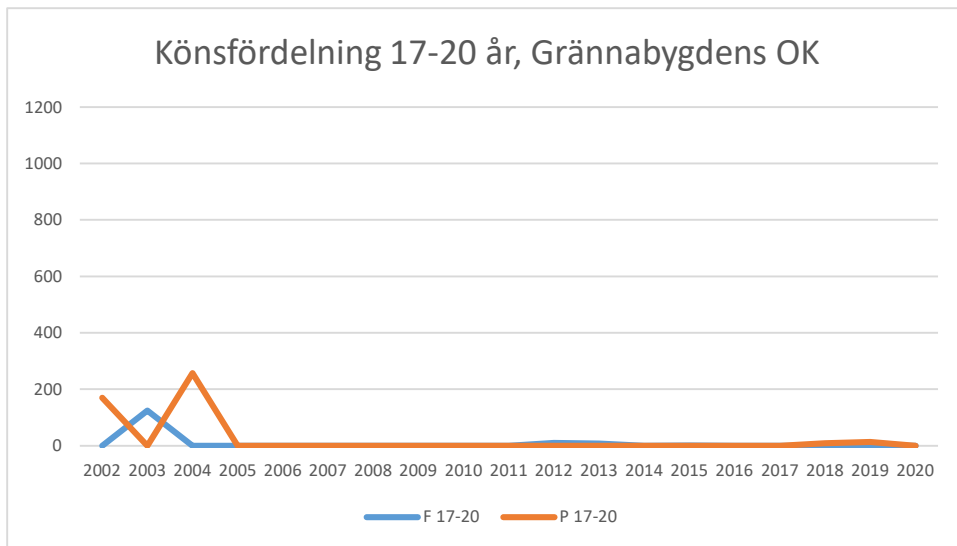

Gamleby OK

Grännabygdens OK

Gårdsby IK

Hjortens SK

Hultsfreds OK

Hässleby SOK

IF Stjärnan

IK HP