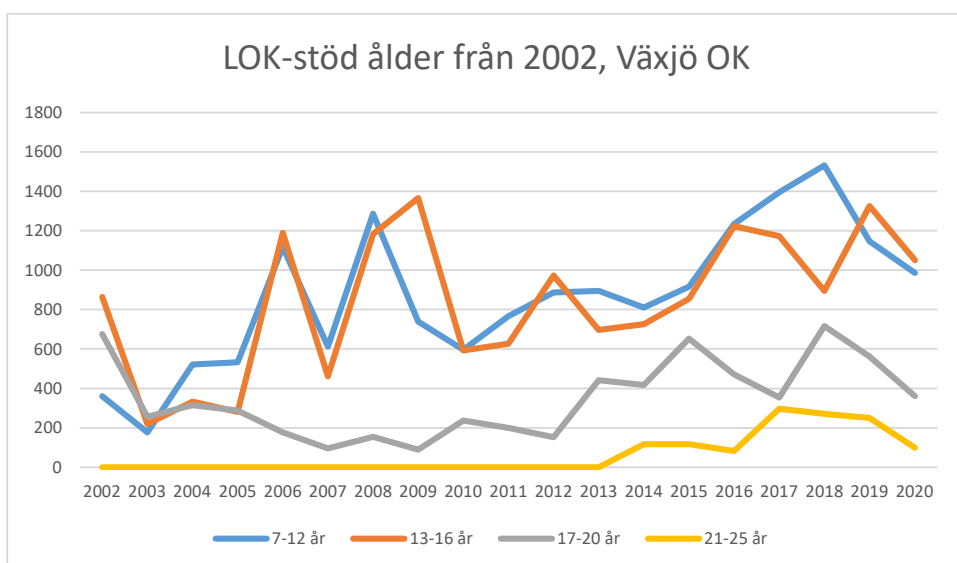

Vimmerby OK

Värend GN

Västerviks OK

Växjö OK

Ålems OK

Ölmstads IS