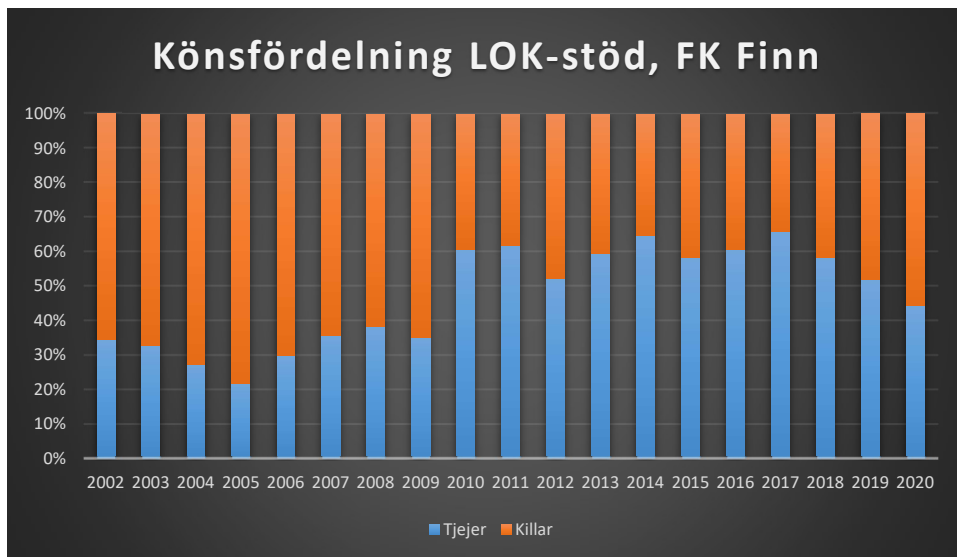

Bottnaryds IF

Bredaryds SOK

Burseryds IF

Dackeskolans IF

Eksjö SOK

Emmaboda Verda OK

Forserums SOK

FK Finn