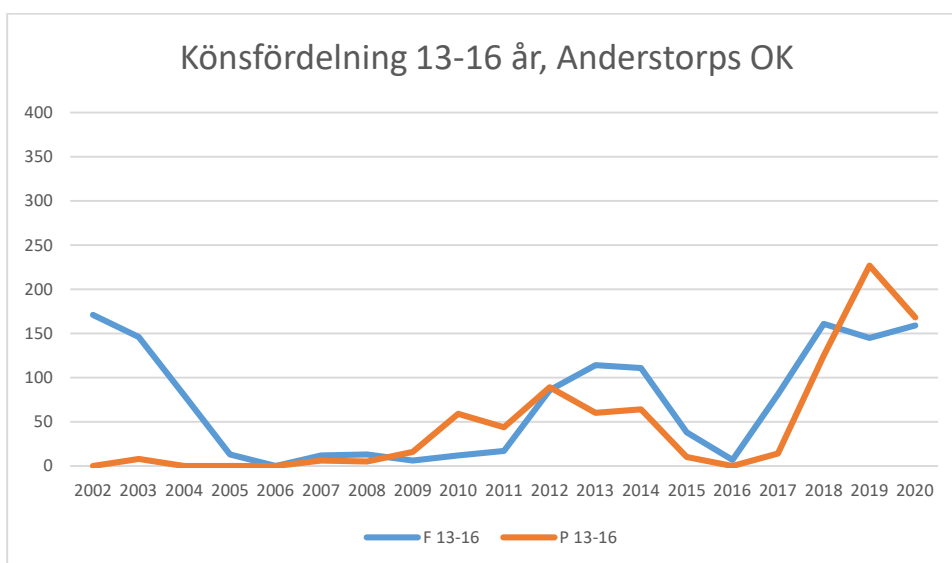

Sverige

Småland

Alstermo IF

Alvesta SOK

Anderstorps OK

Ankarsrums OK

Annebergs Golf

Bodafors OK