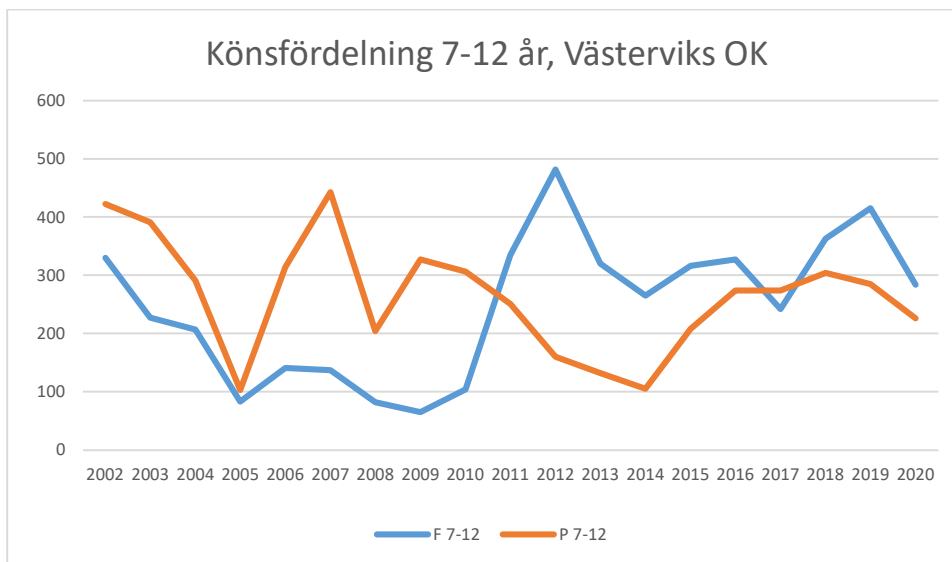

Vimmerby OK

Värend GN

Västerviks OK

Växjö OK

Ålems OK

Ölmstads IS