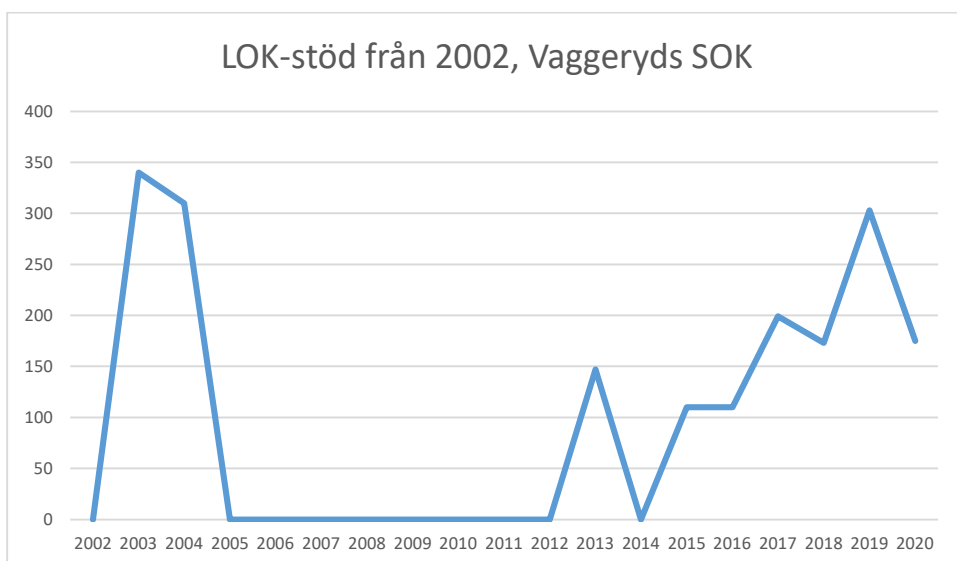

OS Hjälpkurvan

SOK Aneby

SOK Viljan

SK Graal

Sol Tranås

Tenhults SOK

Torsås OK

Vaggeryds SOK