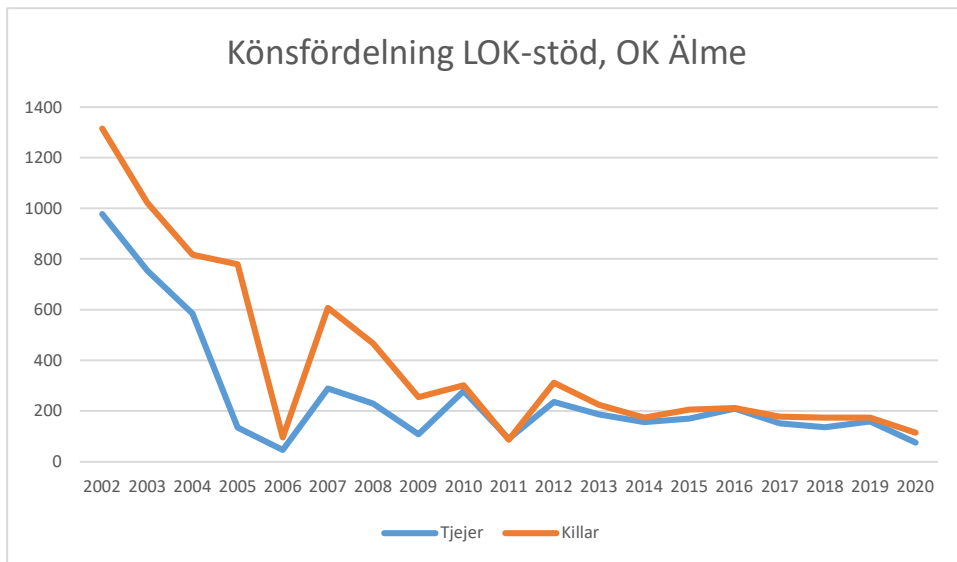

Lessebo OK

Markaryds FK

Målilla OK

Norrhults SOK

Nybro OK

Nässjö OK

OK Norrvirdarna

OK Berget

OK Bävörn

OK Gisle

OK Gränsen

OK Njudung

OK Reftele

OK Stigen

OK Vivill

OK Älme

OS Hjälpkurvan

SOK Aneby

SOK Viljan

SK Graal

Sol Tranås

Tenhults SOK

Torsås OK

Vaggeryds SOK