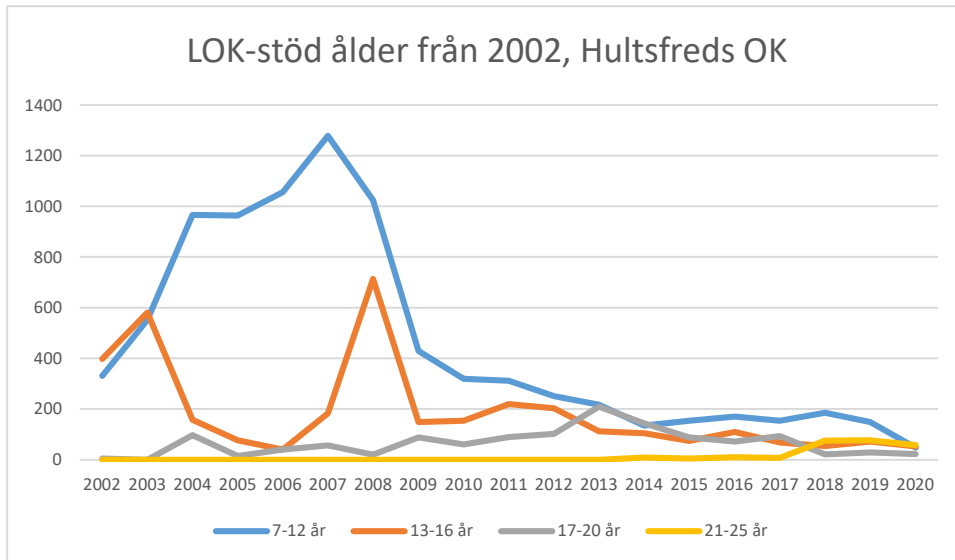

Gamleby OK

Grännabygdens OK

Gårdsby IK

Hjortens SK

Hultsfreds OK

Hässleby SOK

IF Stjärnan

IK HP