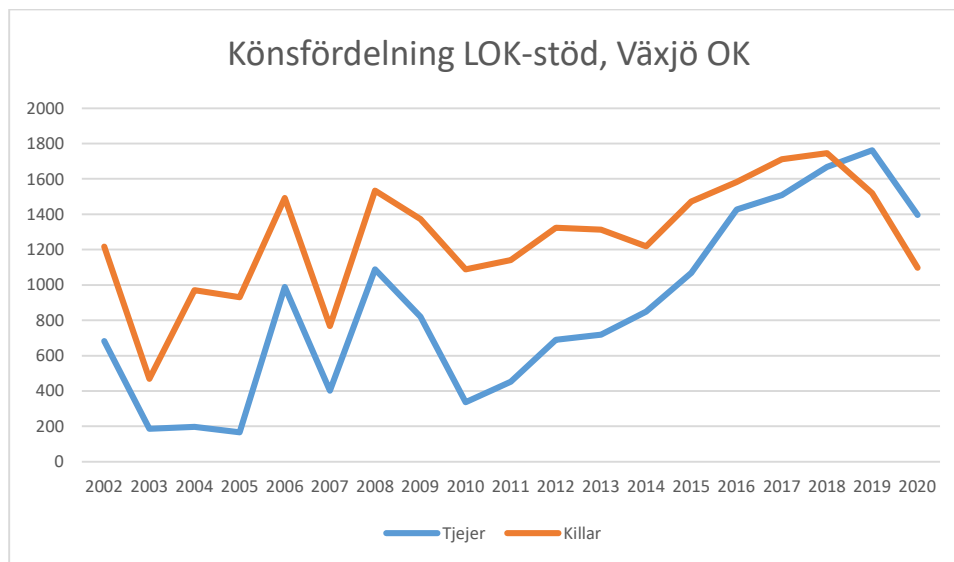

OS Hjälpkurvan

SOK Aneby

SOK Viljan

SK Graal

Sol Tranås

Tenhults SOK

Torsås OK

Vaggeryds SOK

Vimmerby OK

Värend GN

Västerviks OK

Växjö OK

Ålems OK

Ölmstads IS