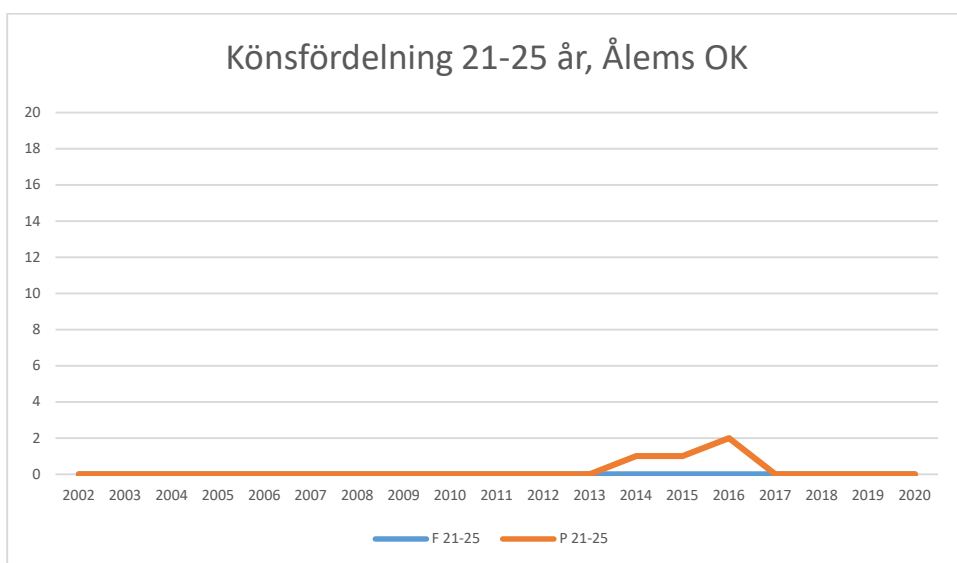

Vimmerby OK

Värend GN

Västerviks OK

Växjö OK

Ålems OK

Ölmstads IS