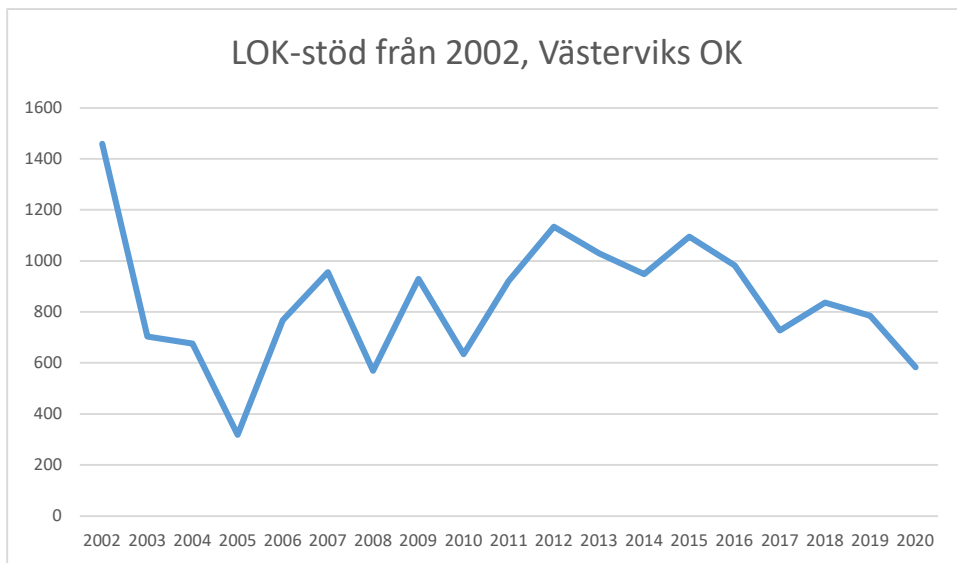

Vimmerby OK

Värend GN

Västerviks OK

Växjö OK

Ålems OK

Ölmstads IS