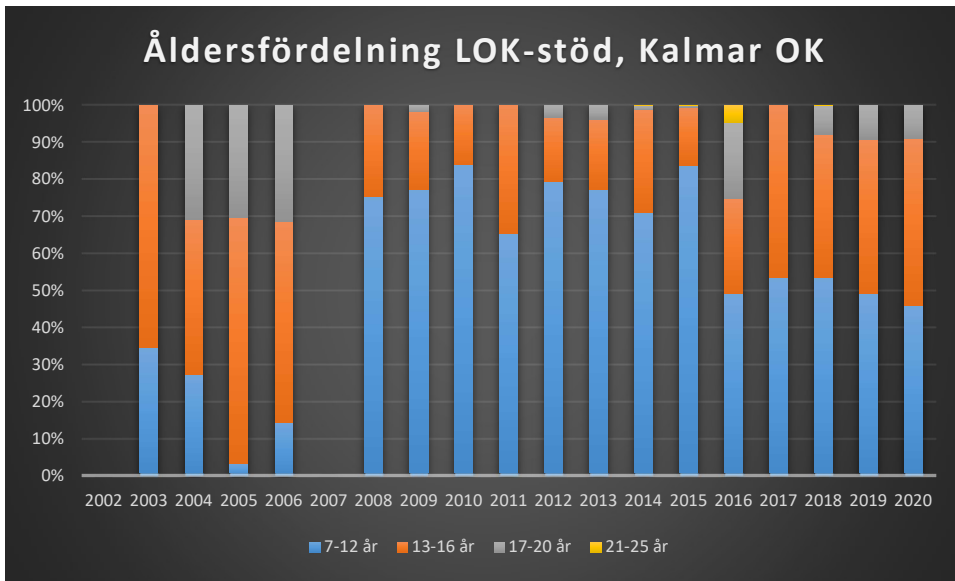

IK Wallgård*IK Vista**IF Hallby SOK*

IFK Stockaryd

IFK Sävsjö

Jönköpings OK

Kalmar OK

Kexholms SK

KFUM Jönköping

Lekeryd-Svarttorps SK