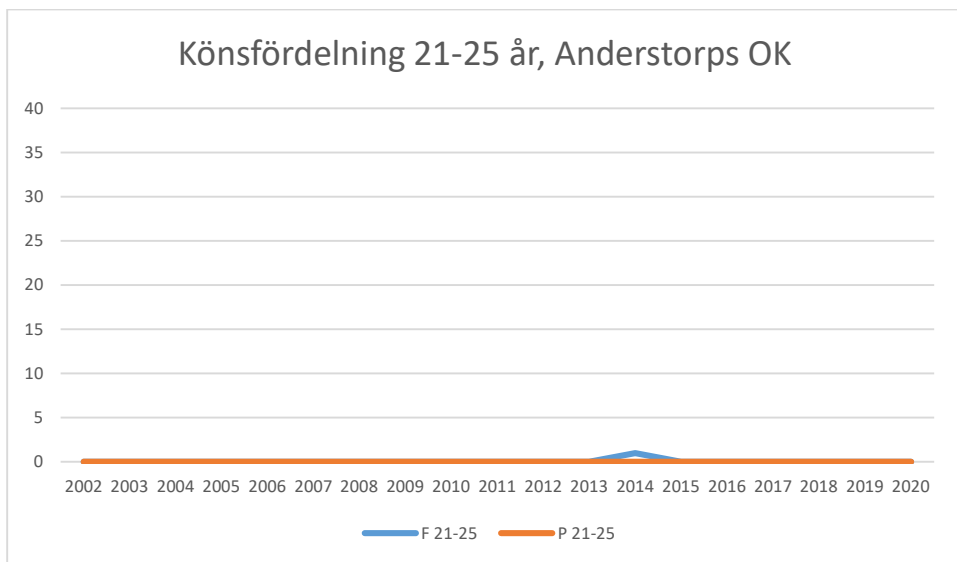

Sverige

Småland

Alstermo IF

Alvesta SOK

Anderstorps OK

Ankarsrums OK

Annebergs Golf

Bodafors OK