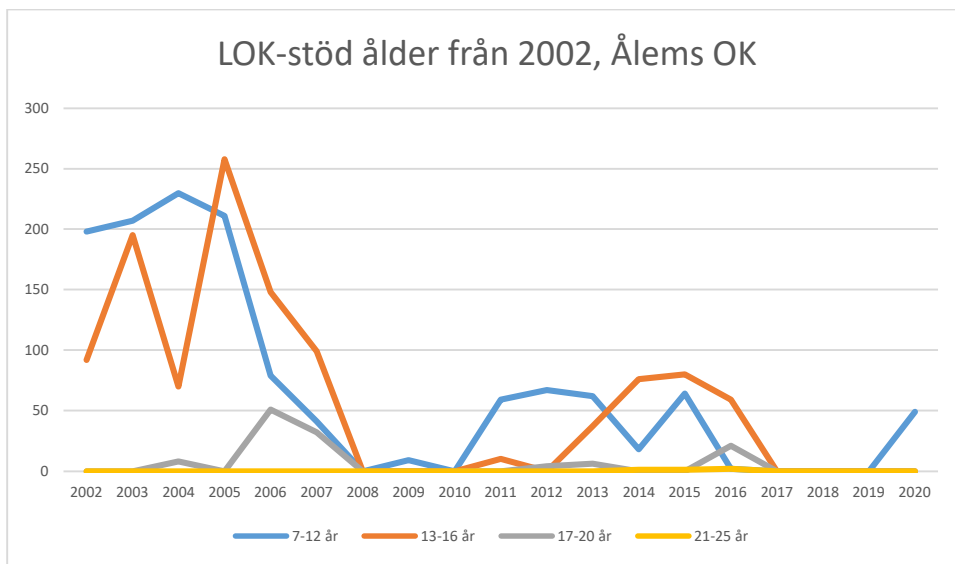

Vimmerby OK

Värend GN

Västerviks OK

Växjö OK

Ålems OK

Ölmstads IS