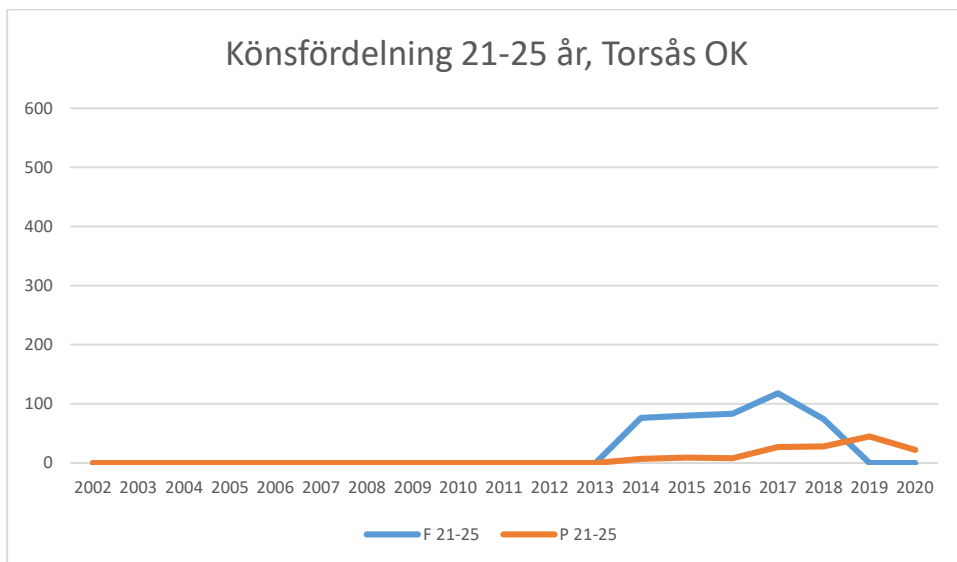

OS Hjälpkurvan

SOK Aneby

SOK Viljan

SK Graal

Sol Tranås

Tenhults SOK

Torsås OK

Vaggeryds SOK