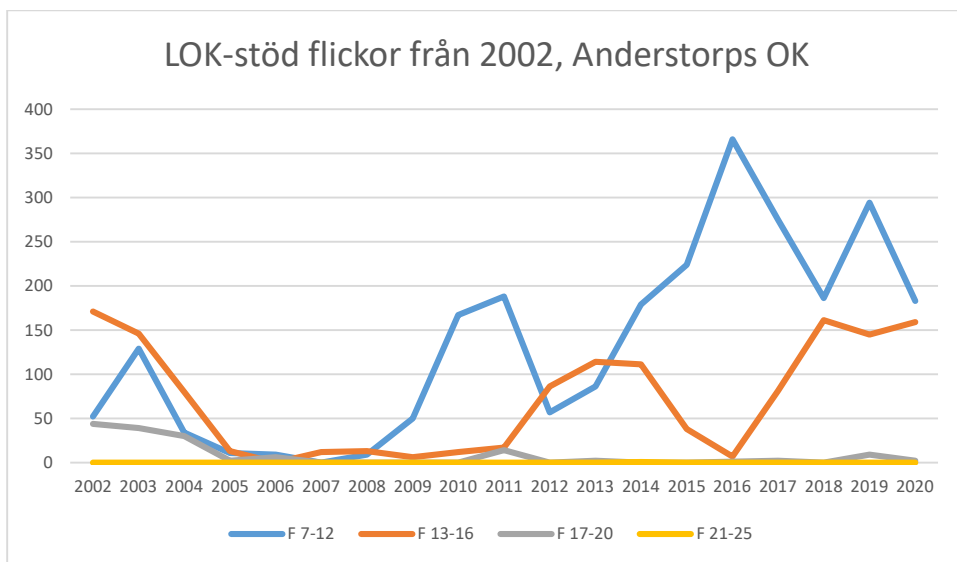

Sverige

Småland

Alstermo IF

Alvesta SOK

Anderstorps OK

Ankarsrums OK

Annebergs Golf

Bodafors OK