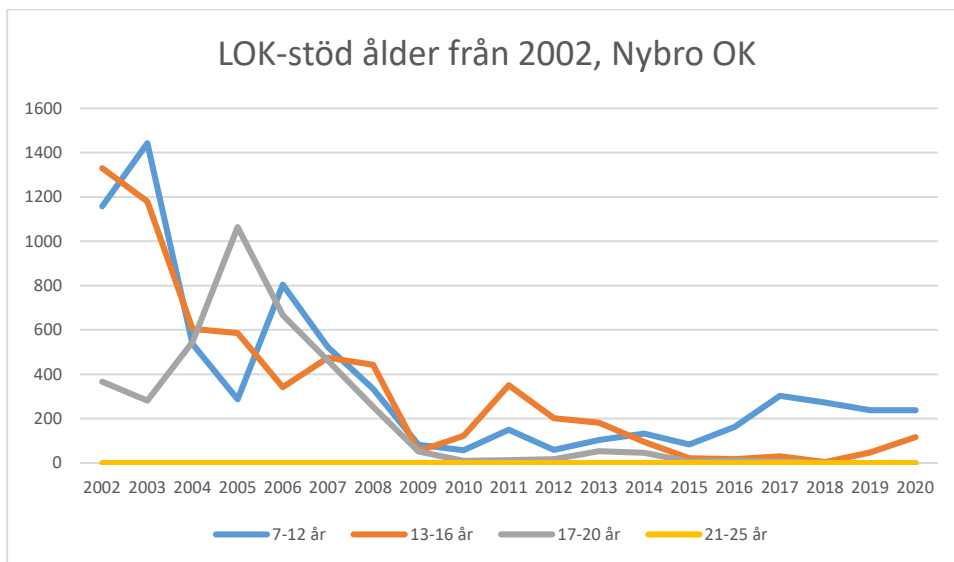

IK Wallgård*IK Vista**IF Hallby SOK*

IFK Stockaryd

IFK Sävsjö

Jönköpings OK

Kalmar OK

Kexholms SK

KFUM Jönköping

Lekeryd-Svarttorps SK

Lessebo OK

Markaryds FK

Målilla OK

Norrhults SOK

Nybro OK

Nässjö OK

OK Norrvirdarna

OK Berget