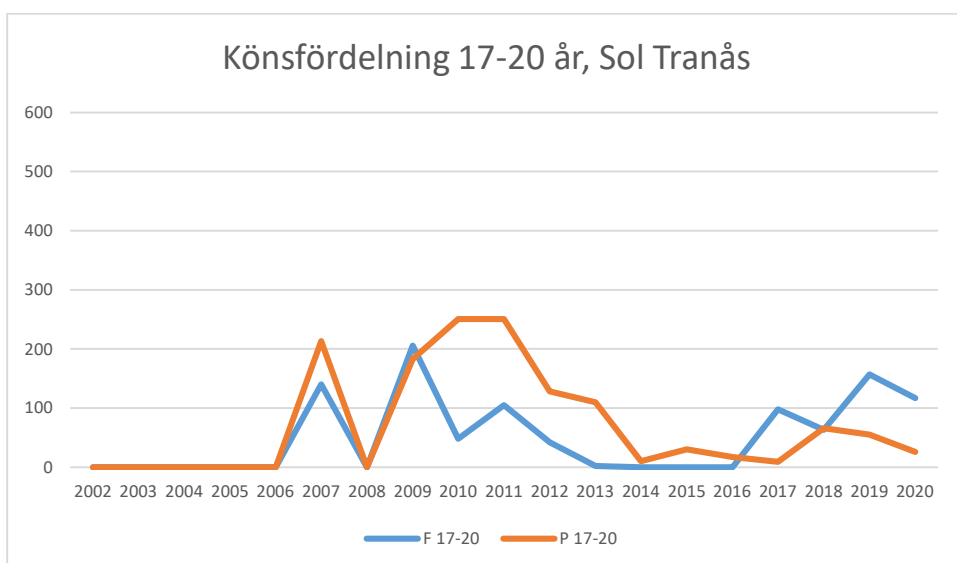

OS Hjälpkurvan

SOK Aneby

SOK Viljan

SK Graal

Sol Tranås

Tenhults SOK

Torsås OK

Vaggeryds SOK