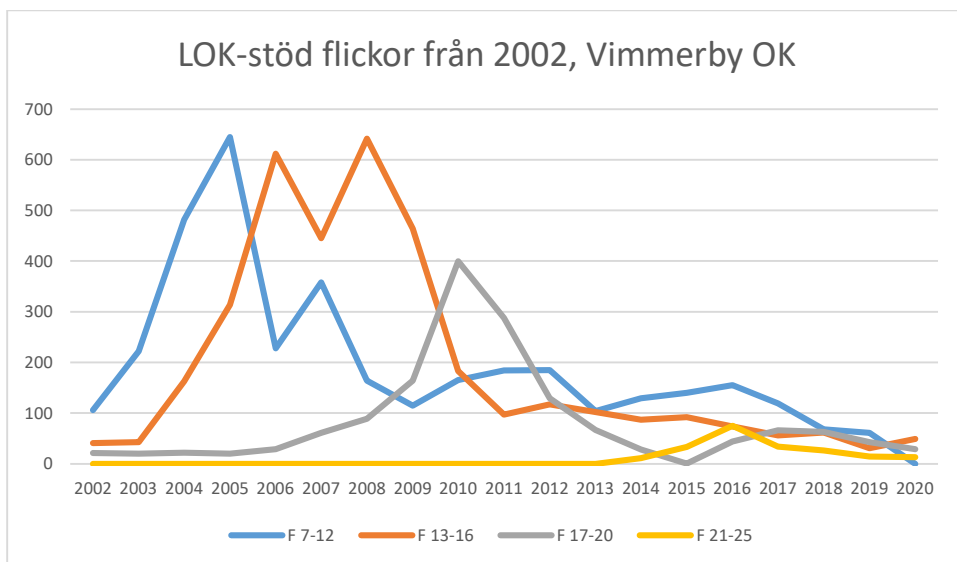

Vimmerby OK