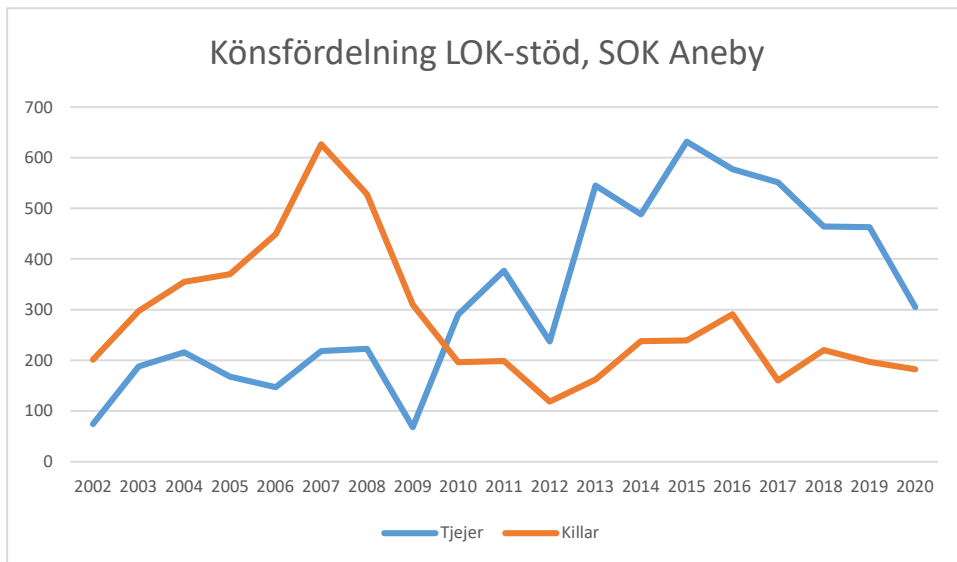

Lessebo OK

Markaryds FK

Målilla OK

Norrhults SOK

Nybro OK

Nässjö OK

OK Norrvirdarna

OK Berget

OK Bävörn

OK Gisle

OK Gränsen

OK Njudung

OK Reftele

OK Stigen

OK Vivill

OK Älme

OS Hjälpkurvan

SOK Aneby

SOK Viljan

SK Graal

Sol Tranås

Tenhults SOK

Torsås OK

Vaggeryds SOK