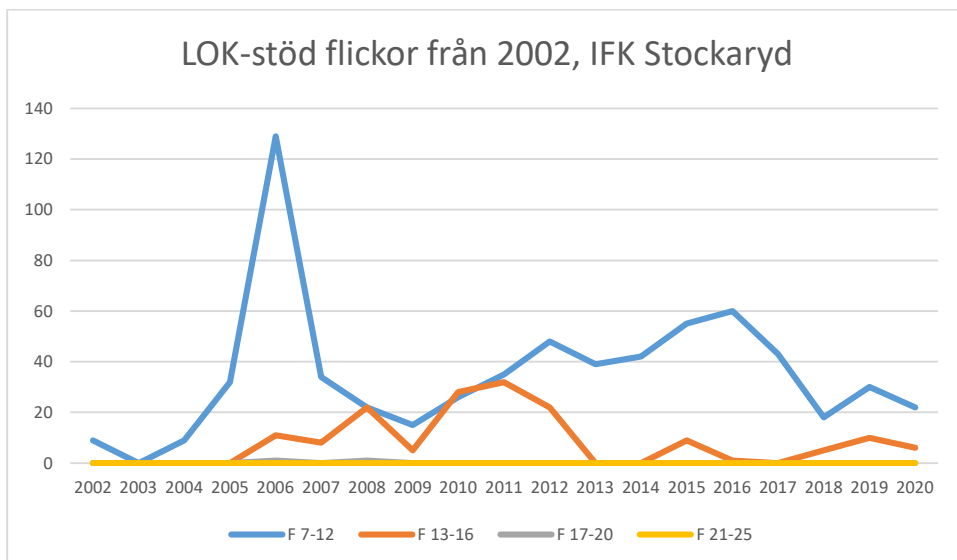

IK Wallgård*IK Vista**IF Hallby SOK*

IFK Stockaryd

IFK Sävsjö

Jönköpings OK

Kalmar OK

Kexholms SK

KFUM Jönköping

Lekeryd-Svarttorps SK