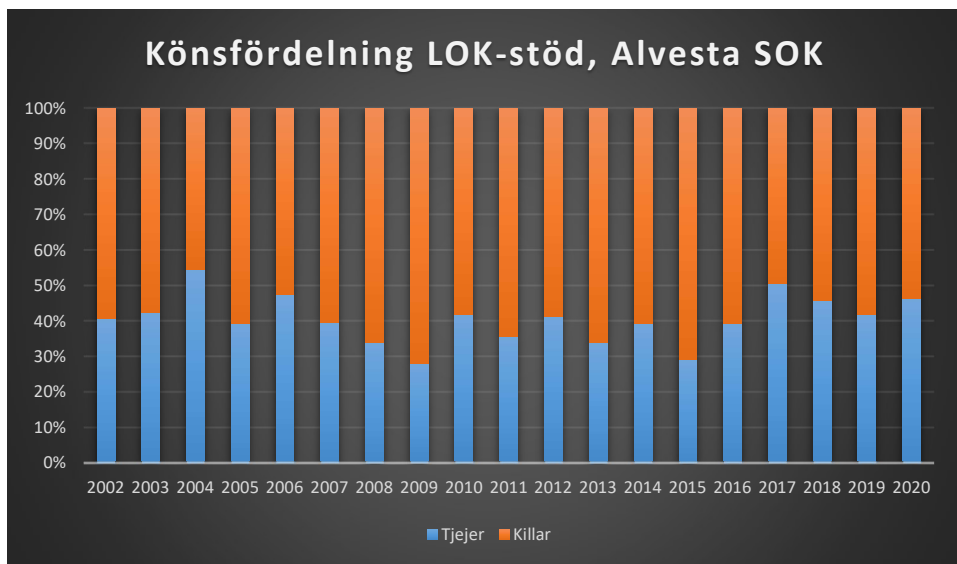

Sverige

Småland

Alstermo IF

Alvesta SOK

Anderstorps OK

Ankarsrums OK

Annebergs Golf

Bodafors OK