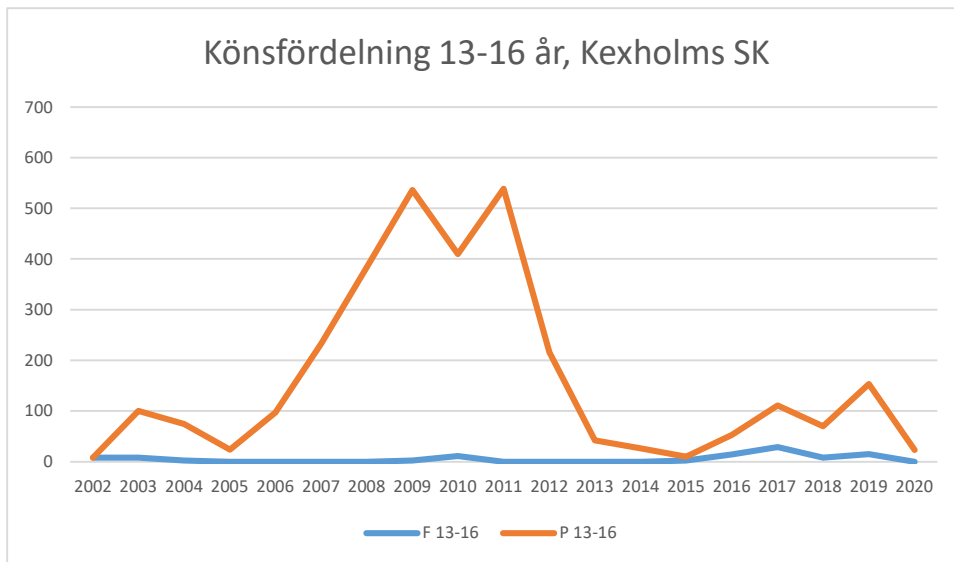

IK Wallgård*IK Vista**IF Hallby SOK*

IFK Stockaryd

IFK Sävsjö

Jönköpings OK

Kalmar OK

Kexholms SK

KFUM Jönköping

Lekeryd-Svarttorps SK