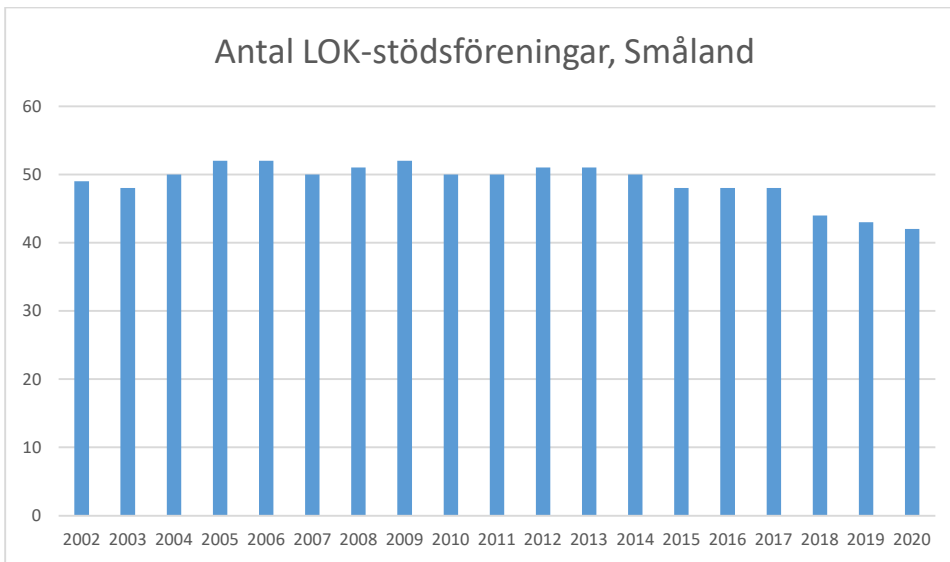

Sverige

Småland

Alstermo IF

Alvesta SOK

Anderstorps OK

Ankarsrums OK

Annebergs Golf

Bodafors OK