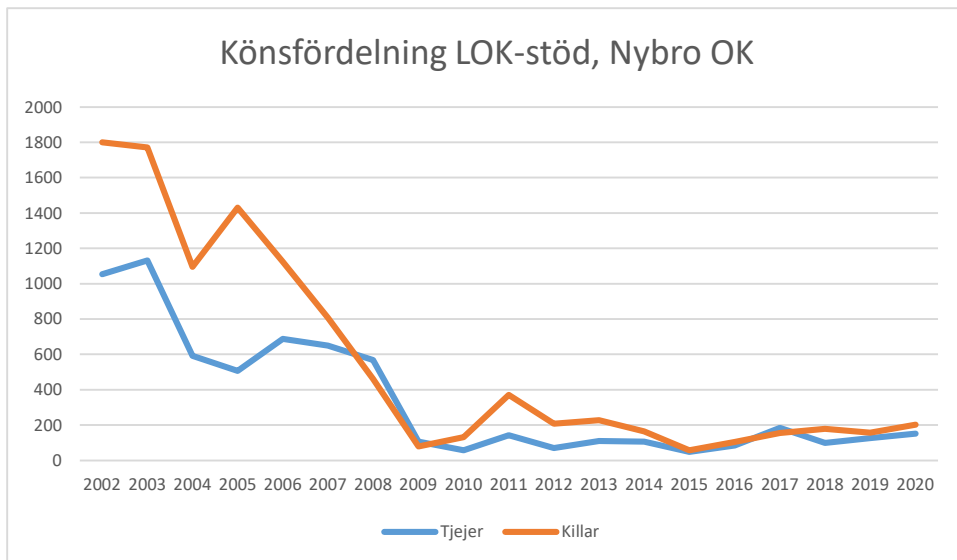

IK Wallgård*IK Vista**IF Hallby SOK*

IFK Stockaryd

IFK Sävsjö

Jönköpings OK

Kalmar OK

Kexholms SK

KFUM Jönköping

Lekeryd-Svarttorps SK

Lessebo OK

Markaryds FK

Målilla OK

Norrhults SOK

Nybro OK

Nässjö OK

OK Norrvirdarna

OK Berget

OK Bävörn

OK Gisle

OK Gränsen

OK Njudung

OK Reftele

OK Stigen

OK Vivill

OK Älme