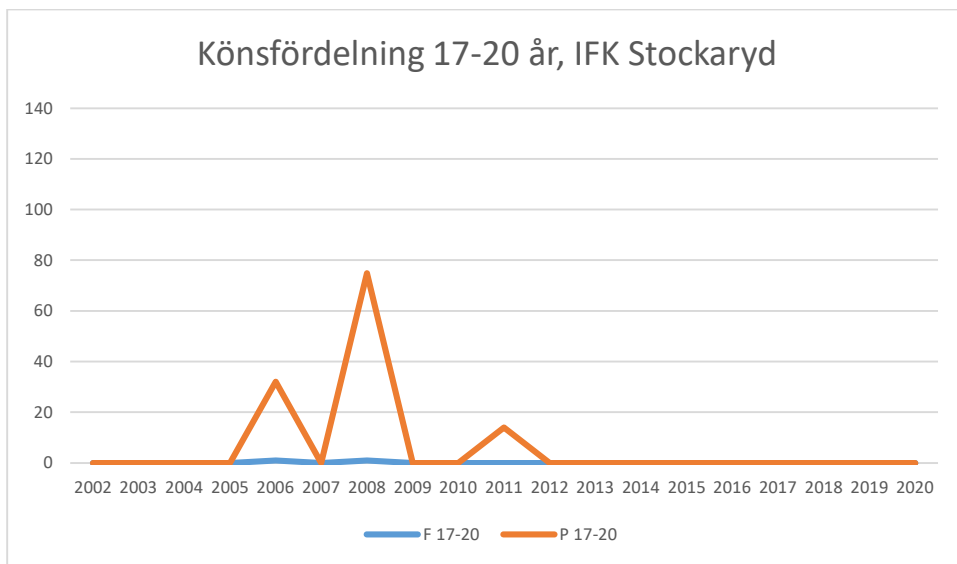

IK Wallgård*IK Vista**IF Hallby SOK*

IFK Stockaryd

IFK Sävsjö

Jönköpings OK

Kalmar OK

Kexholms SK

KFUM Jönköping

Lekeryd-Svarttorps SK