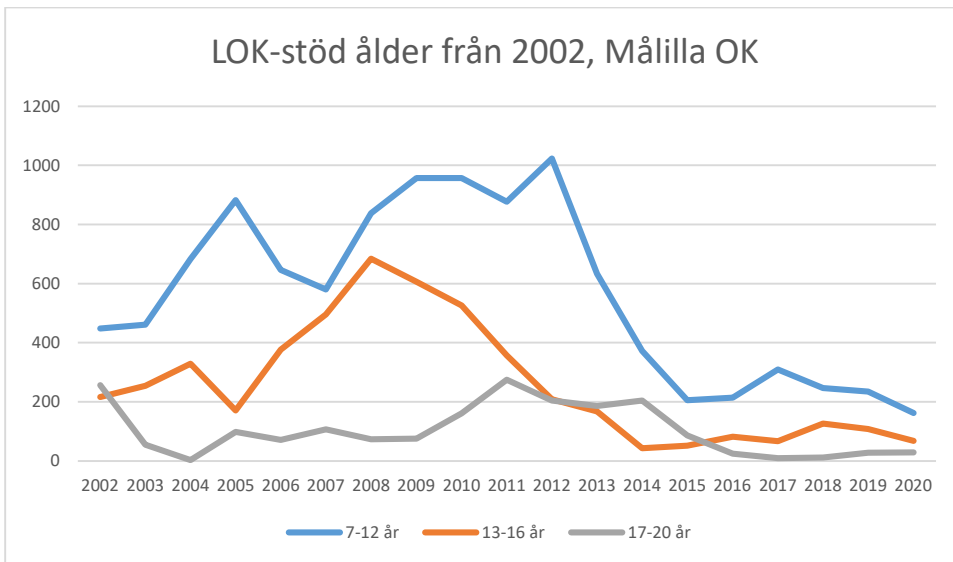

Lessebo OK

Markaryds FK

Målilla OK

Norrhults SOK

Nybro OK

Nässjö OK

OK Norrvirdarna

OK Berget