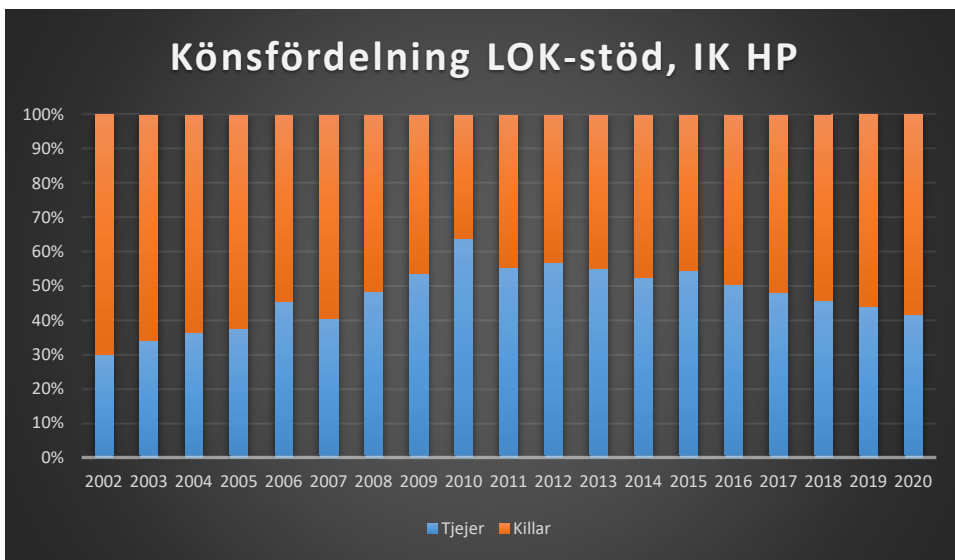

Gamleby OK

Grännabygdens OK

Gårdsby IK

Hjortens SK

Hultsfreds OK

Hässleby SOK

IF Stjärnan

IK HP

IK Wallgård*IK Vista**IF Hallby SOK*

IFK Stockaryd

IFK Sävsjö

Jönköpings OK

Kalmar OK

Kexholms SK

KFUM Jönköping

Lekeryd-Svarttorps SK