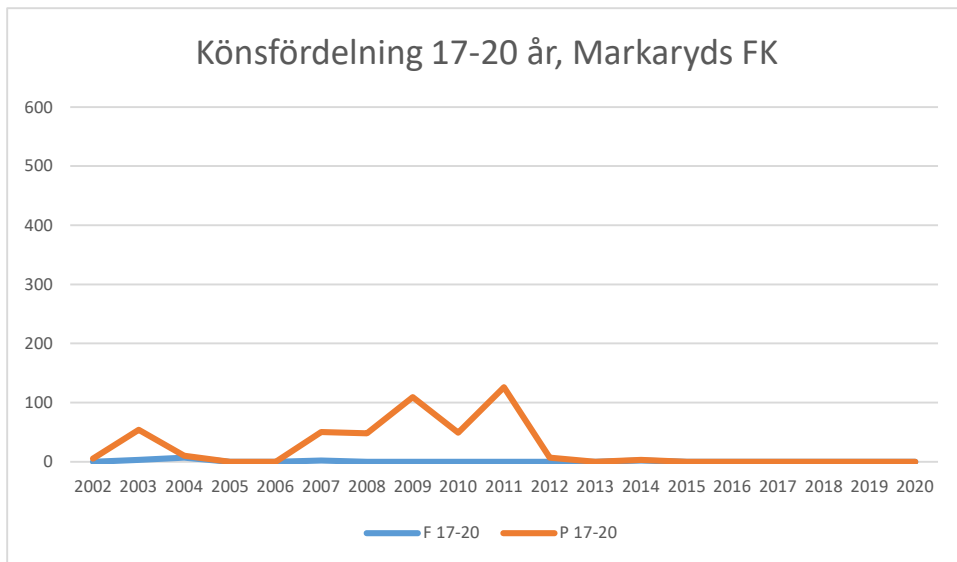

Lessebo OK

Markaryds FK

Målilla OK

Norrhults SOK

Nybro OK

Nässjö OK

OK Norrvirdarna

OK Berget