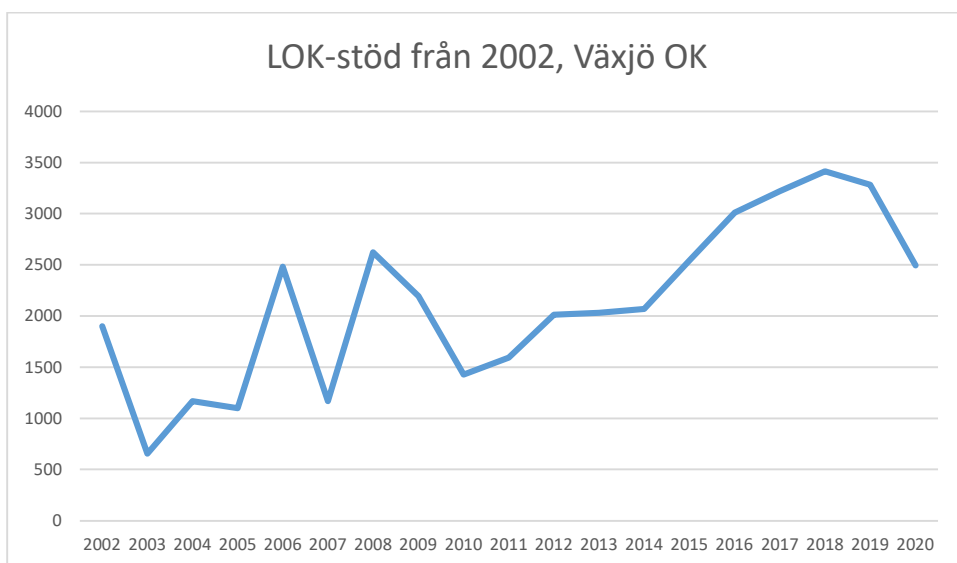

OS Hjälpkurvan

SOK Aneby

SOK Viljan

SK Graal

Sol Tranås

Tenhults SOK

Torsås OK

Vaggeryds SOK

Vimmerby OK

Värend GN

Västerviks OK

Växjö OK

Ålems OK

Ölmstads IS