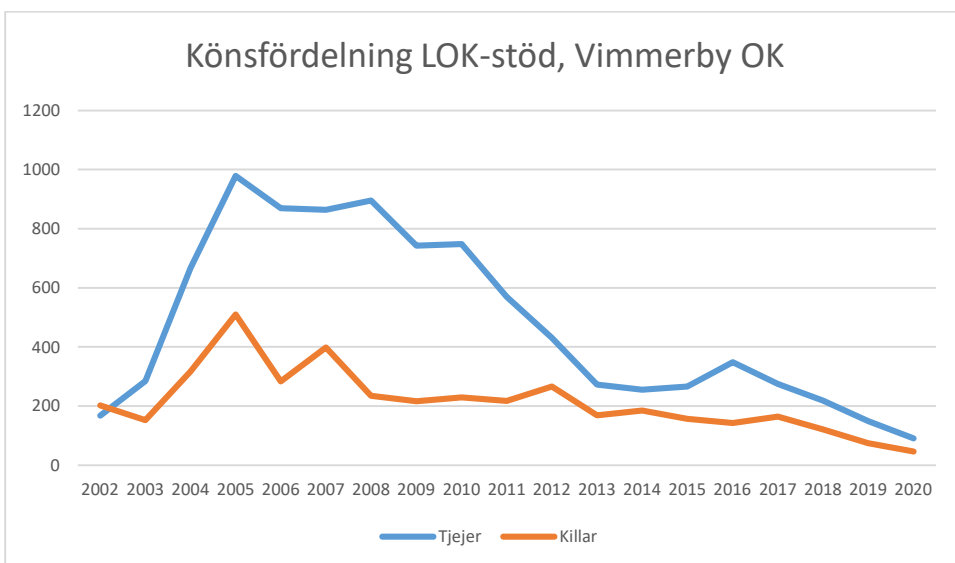

OK Bävörn

OK Gisle

OK Gränsen

OK Njudung

OK Reftele

OK Stigen

OK Vivill

OK Älme

OS Hjälpkurvan

SOK Aneby

SOK Viljan

SK Graal

Sol Tranås

Tenhults SOK

Torsås OK

Vaggeryds SOK

Vimmerby OK

Värend GN

Västerviks OK

Växjö OK

Ålems OK

Ölmstads IS