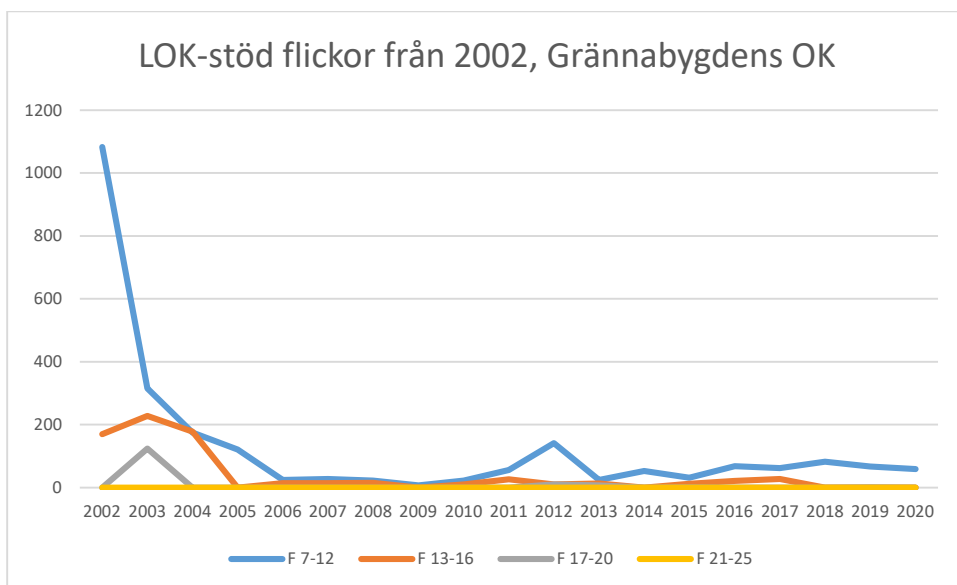

Gamleby OK

Grännabygdens OK

Gårdsby IK

Hjortens SK

Hultsfreds OK

Hässleby SOK

IF Stjärnan

IK HP