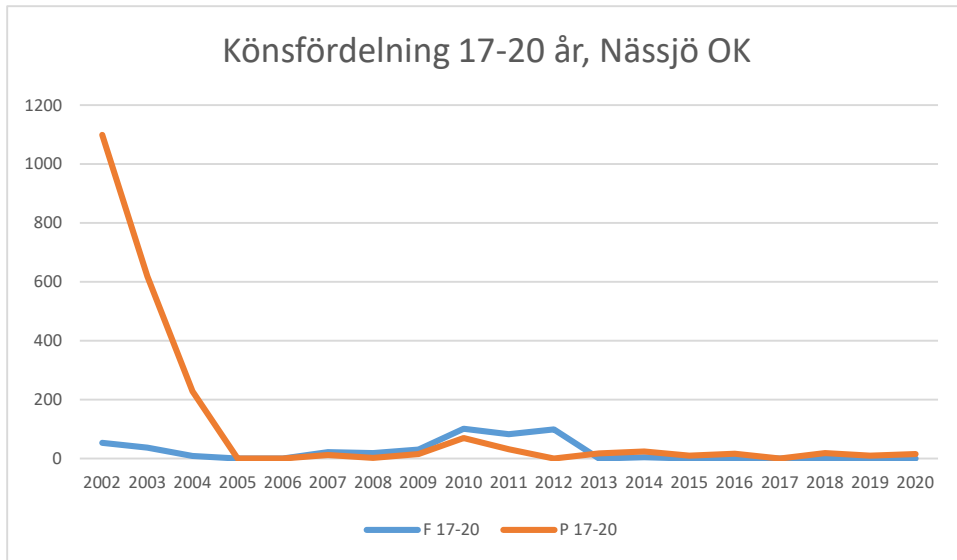

Lessebo OK

Markaryds FK

Målilla OK

Norrhults SOK

Nybro OK

Nässjö OK

OK Norrvirdarna

OK Berget