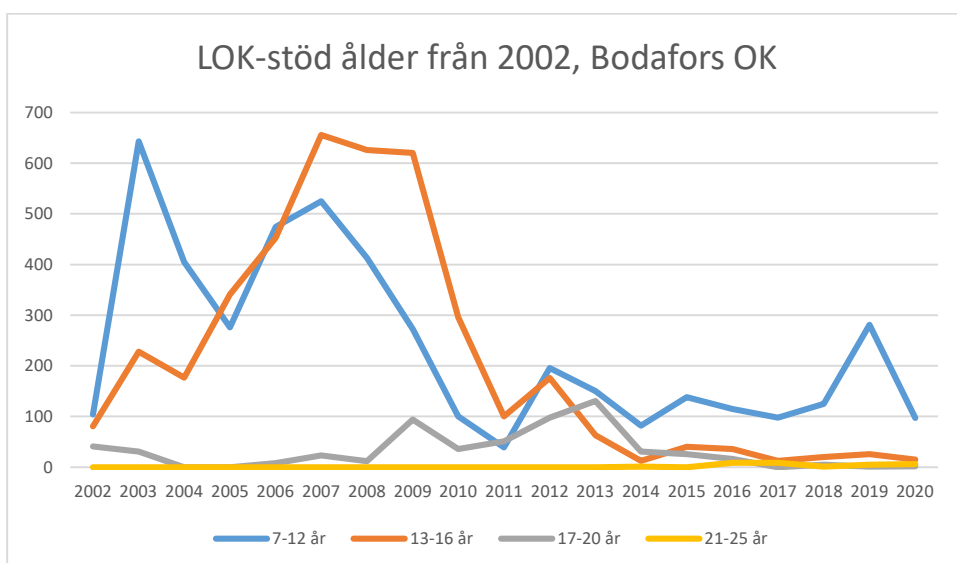

Här följer en redovisning av LOK-stödets utveckling i distriktet som helhet och för respektive förening i distriktet. Föreningar som eventuellt saknas redovisar inget LOK-stöd. Av redovisningen nedan framgår den totala utvecklingen, eventuella skillnader mellan pojkar och flickor samt utvecklingen för LOK-stödets olika åldersgrupper. Förhoppningsvis kan underlaget ge mer kunskap om för vilka målgrupper framtida satsningar bör göras. I vilka åldrar och vilket kön finns våra styrkor respektive svagheter? Vilka satsningar behöver göra?

Sverige

Småland

Alstermo IF

Alvesta SOK

Anderstorps OK

Ankarsrums OK

Annebergs Golf

Bodafors OK