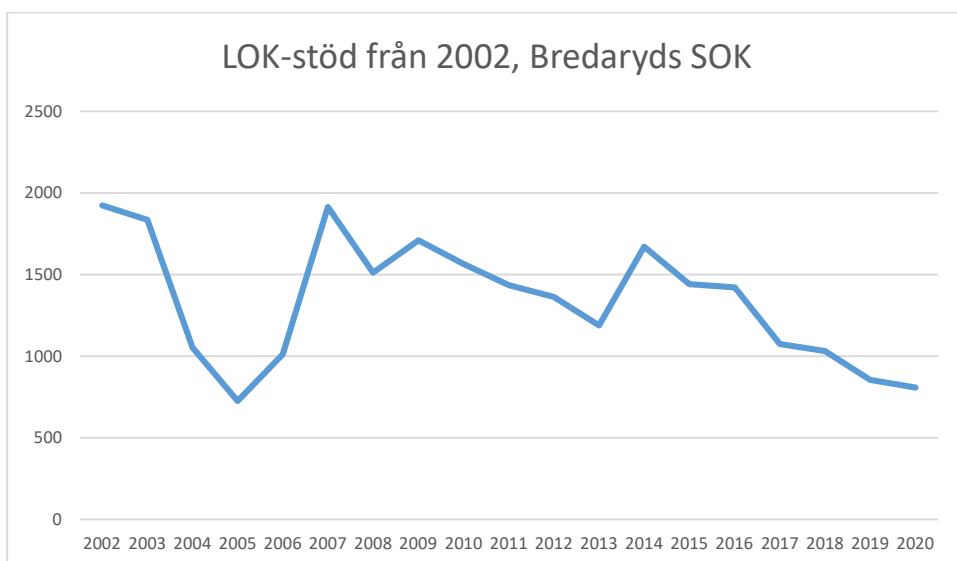

Bredaryds SOK