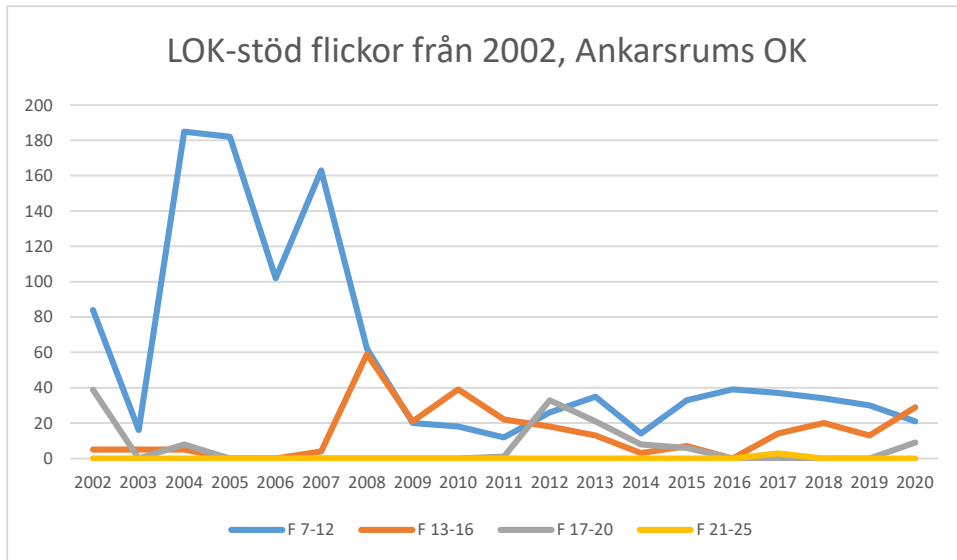

Sverige

Småland

Alstermo IF

Alvesta SOK

Anderstorps OK

Ankarsrums OK

Annebergs Golf

Bodafors OK