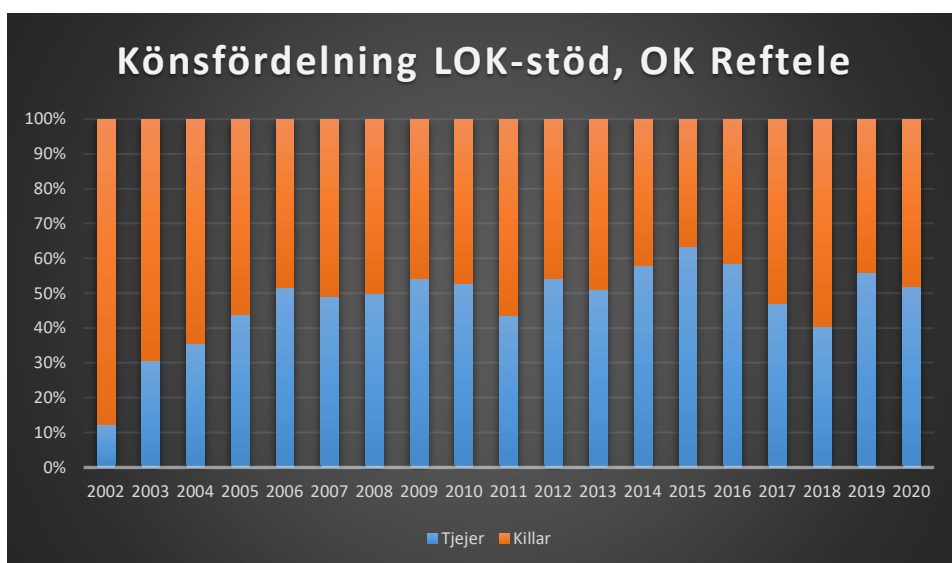

Lessebo OK

Markaryds FK

Målilla OK

Norrhults SOK

Nybro OK

Nässjö OK

OK Norrvirdarna

OK Berget

OK Bävörn

OK Gisle

OK Gränsen

OK Njudung

OK Reftele

OK Stigen

OK Vivill

OK Älme

OS Hjälpkurvan

SOK Aneby

SOK Viljan

SK Graal

Sol Tranås

Tenhults SOK

Torsås OK

Vaggeryds SOK