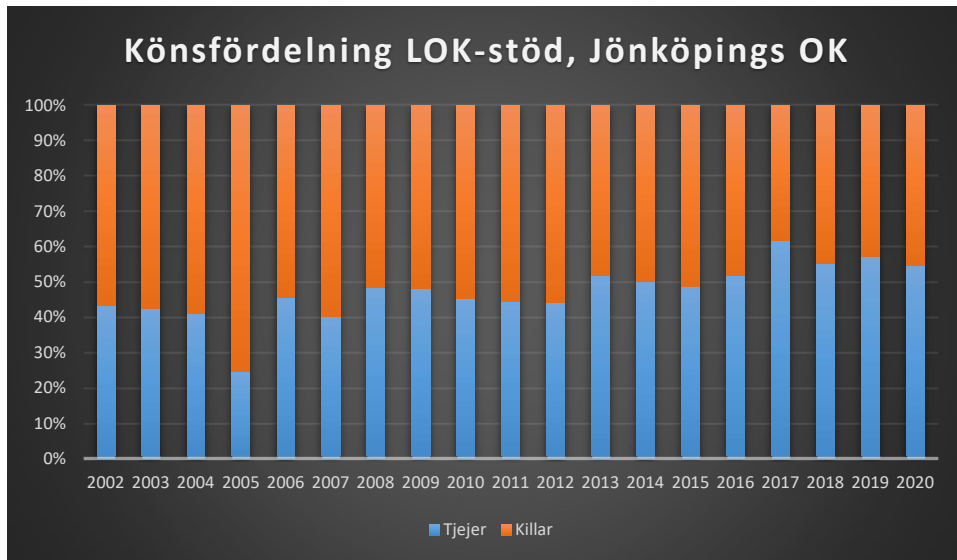

IK Wallgård*IK Vista**IF Hallby SOK*

IFK Stockaryd

IFK Sävsjö

Jönköpings OK

Kalmar OK

Kexholms SK

KFUM Jönköping

Lekeryd-Svarttorps SK

Lessebo OK

Markaryds FK

Målilla OK

Norrhults SOK

Nybro OK

Nässjö OK

OK Norrvirdarna

OK Berget