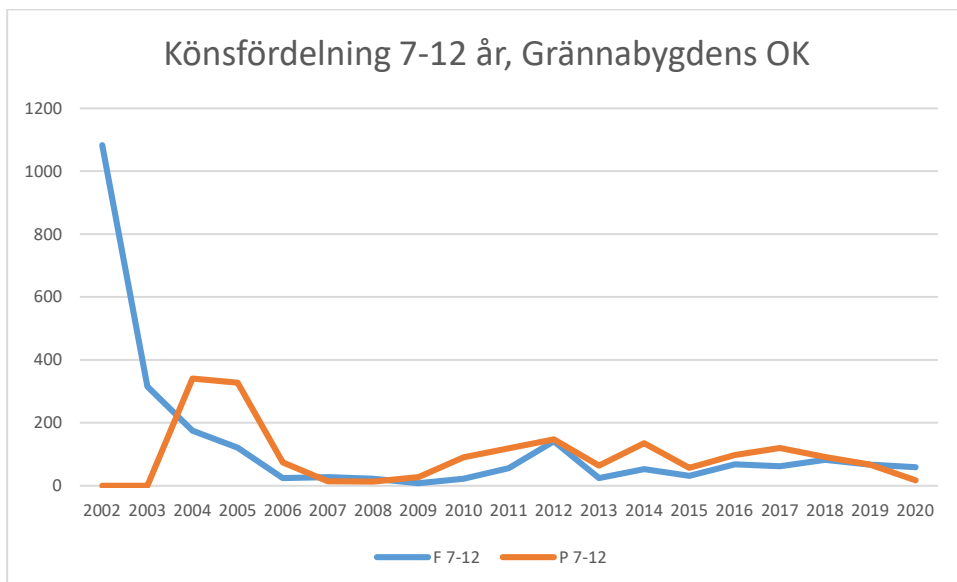

Gamleby OK

Grännabygdens OK

Gårdsby IK

Hjortens SK

Hultsfreds OK

Hässleby SOK

IF Stjärnan

IK HP