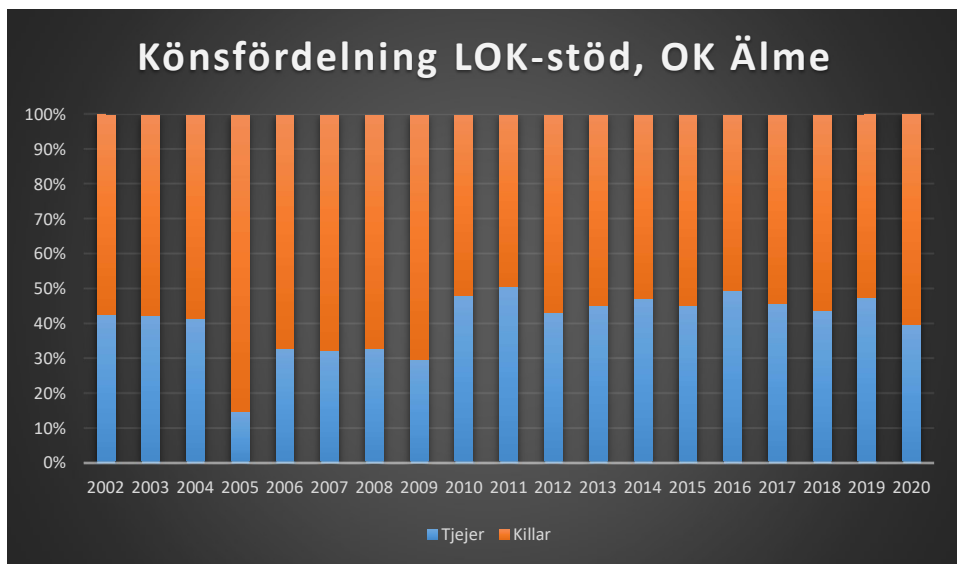

Lessebo OK

Markaryds FK

Målilla OK

Norrhults SOK

Nybro OK

Nässjö OK

OK Norrvirdarna

OK Berget

OK Bävörn

OK Gisle

OK Gränsen

OK Njudung

OK Reftele

OK Stigen

OK Vivill

OK Älme

OS Hjälpkurvan

SOK Aneby

SOK Viljan

SK Graal

Sol Tranås

Tenhults SOK

Torsås OK

Vaggeryds SOK