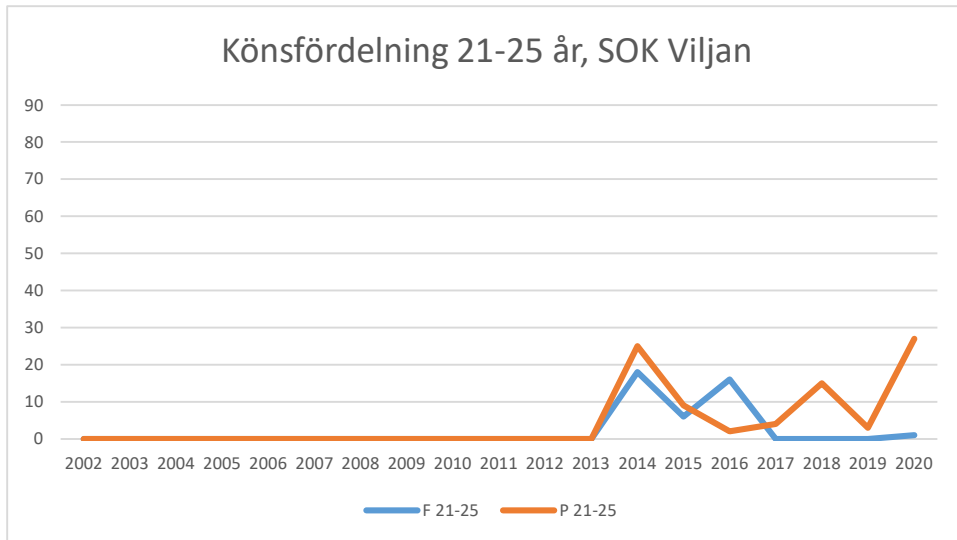

OS Hjälpkurvan

SOK Aneby

SOK Viljan

SK Graal

Sol Tranås

Tenhults SOK

Torsås OK

Vaggeryds SOK