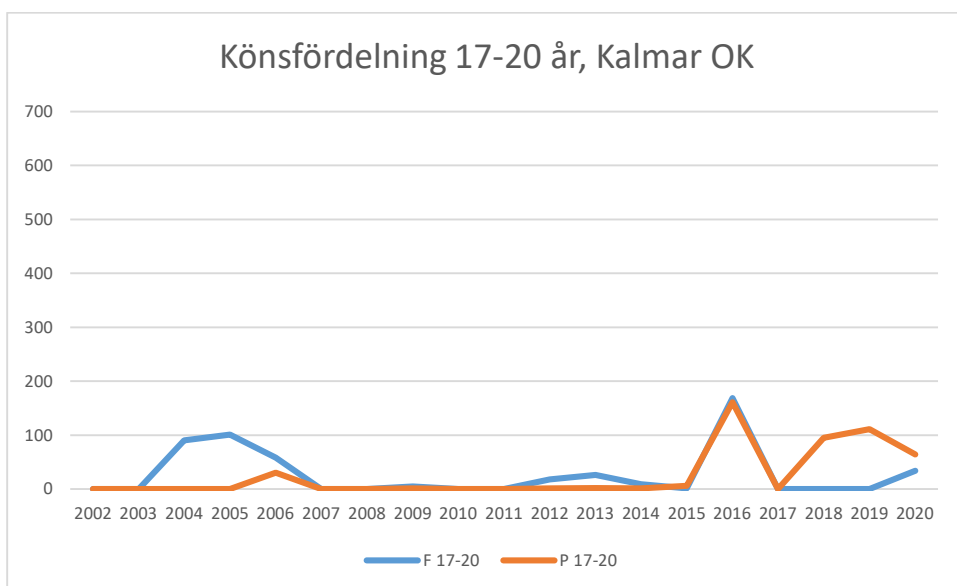

IK Wallgård*IK Vista**IF Hallby SOK*

IFK Stockaryd

IFK Sävsjö

Jönköpings OK

Kalmar OK

Kexholms SK

KFUM Jönköping

Lekeryd-Svarttorps SK