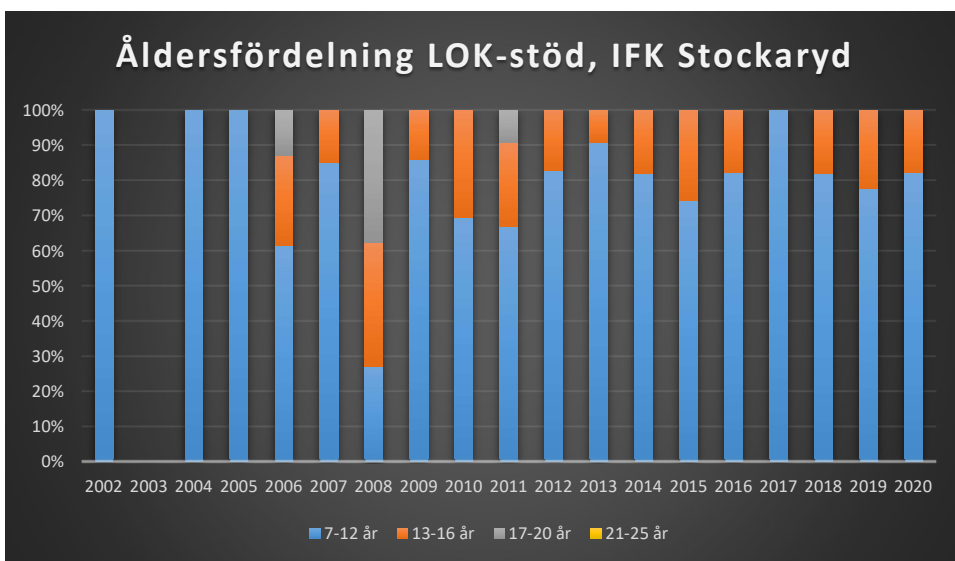

IK Wallgård*IK Vista**IF Hallby SOK*

IFK Stockaryd

IFK Sävsjö

Jönköpings OK

Kalmar OK

Kexholms SK

KFUM Jönköping

Lekeryd-Svarttorps SK

Lessebo OK

Markaryds FK

Målilla OK

Norrhults SOK

Nybro OK

Nässjö OK

OK Norrvirdarna

OK Berget