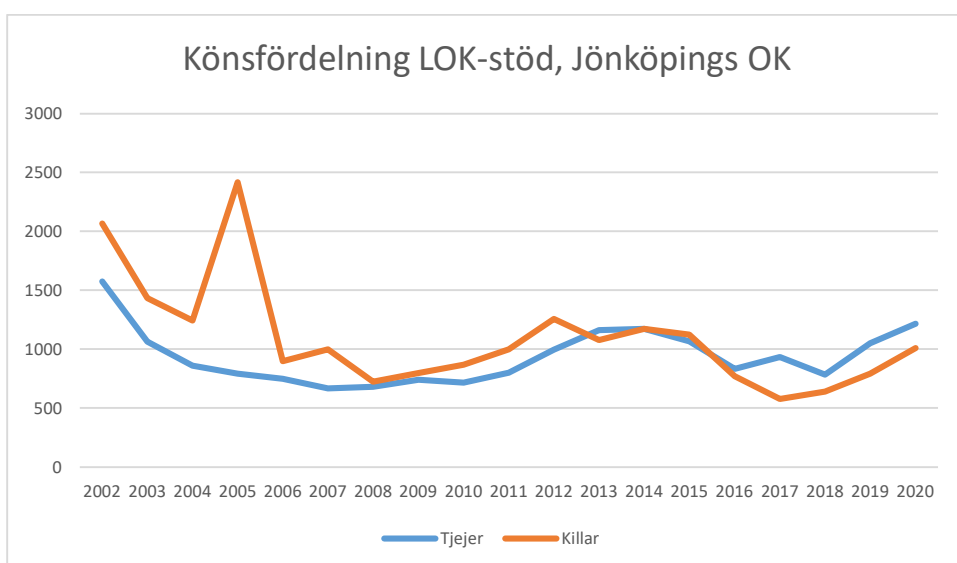

IK Wallgård*IK Vista**IF Hallby SOK*

IFK Stockaryd

IFK Sävsjö

Jönköpings OK

Kalmar OK

Kexholms SK

KFUM Jönköping

Lekeryd-Svarttorps SK

Lessebo OK

Markaryds FK

Målilla OK

Norrhults SOK

Nybro OK

Nässjö OK

OK Norrvirdarna

OK Berget