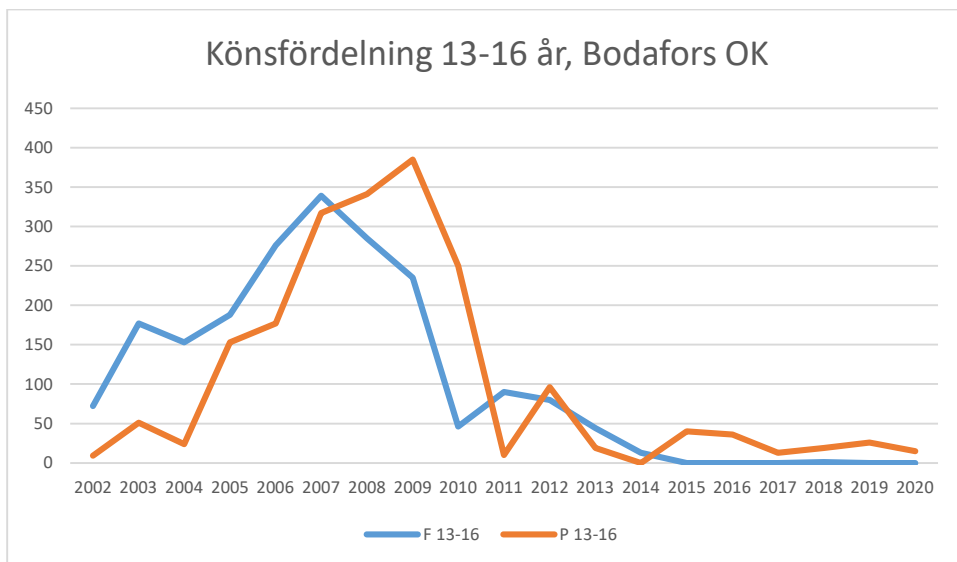

Sverige

Småland

Alstermo IF

Alvesta SOK

Anderstorps OK

Ankarsrums OK

Annebergs Golf

Bodafors OK