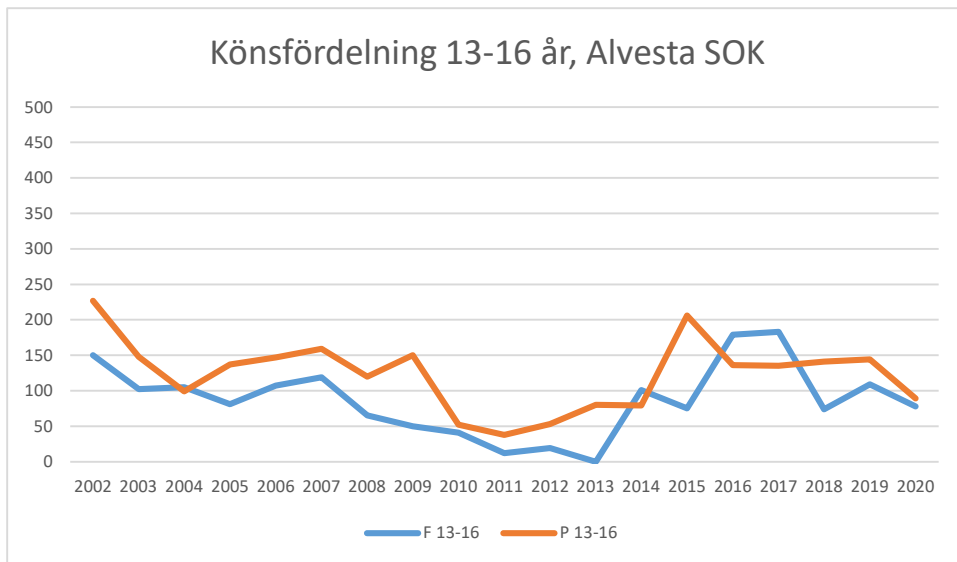

Sverige

Småland

Alstermo IF

Alvesta SOK

Anderstorps OK

Ankarsrums OK

Annebergs Golf

Bodafors OK