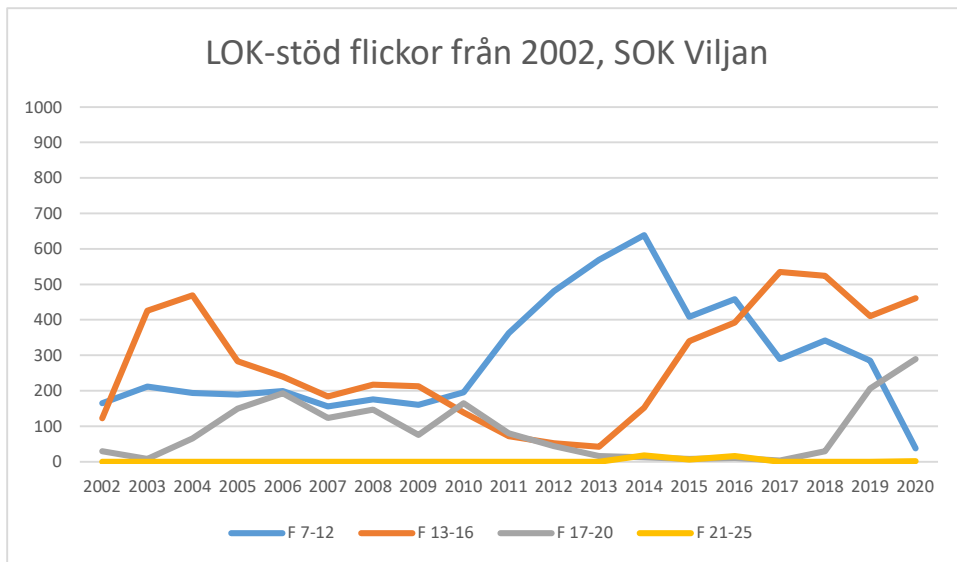

OS Hjälpkurvan

SOK Aneby

SOK Viljan

SK Graal

Sol Tranås

Tenhults SOK

Torsås OK

Vaggeryds SOK