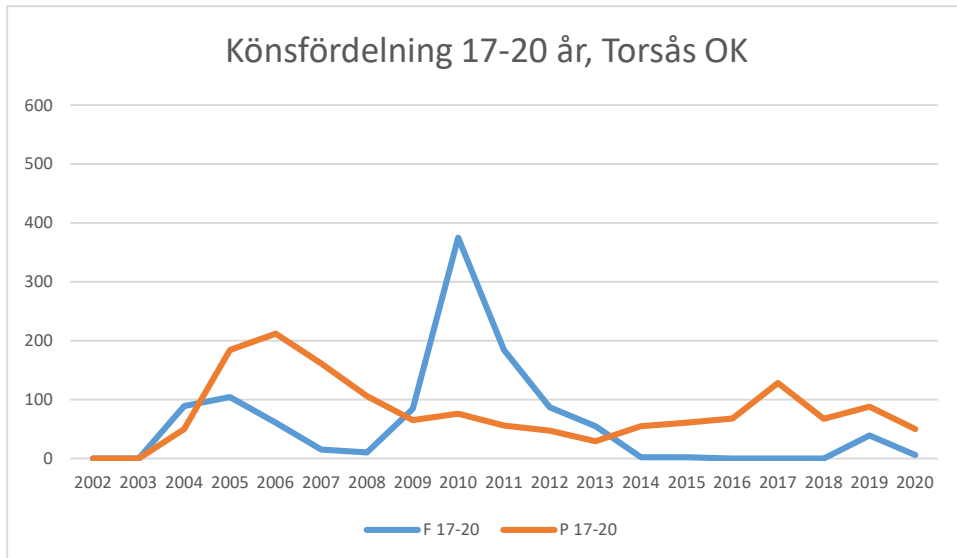

OS Hjälpkurvan

SOK Aneby

SOK Viljan

SK Graal

Sol Tranås

Tenhults SOK

Torsås OK

Vaggeryds SOK