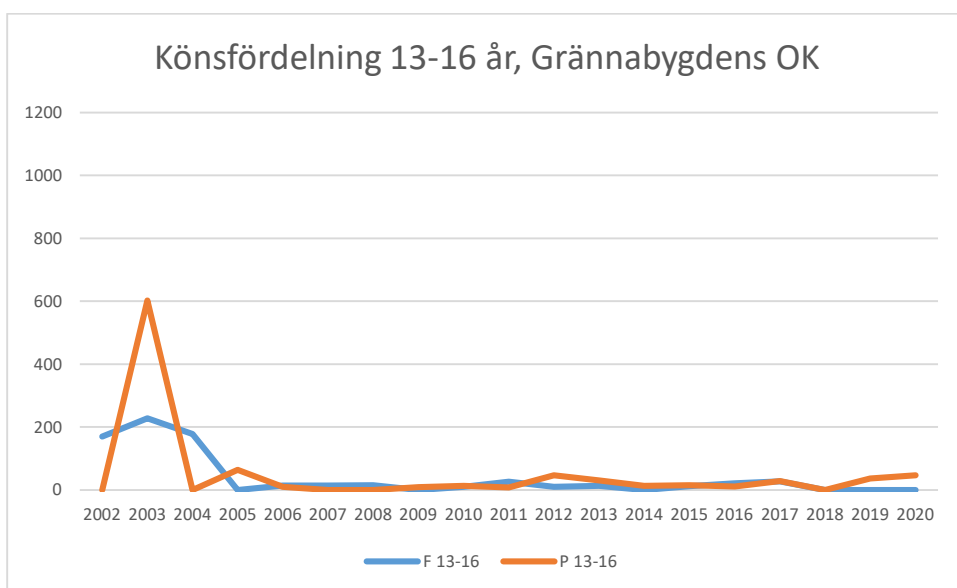

Gamleby OK

Grännabygdens OK

Gårdsby IK

Hjortens SK

Hultsfreds OK

Hässleby SOK

IF Stjärnan

IK HP