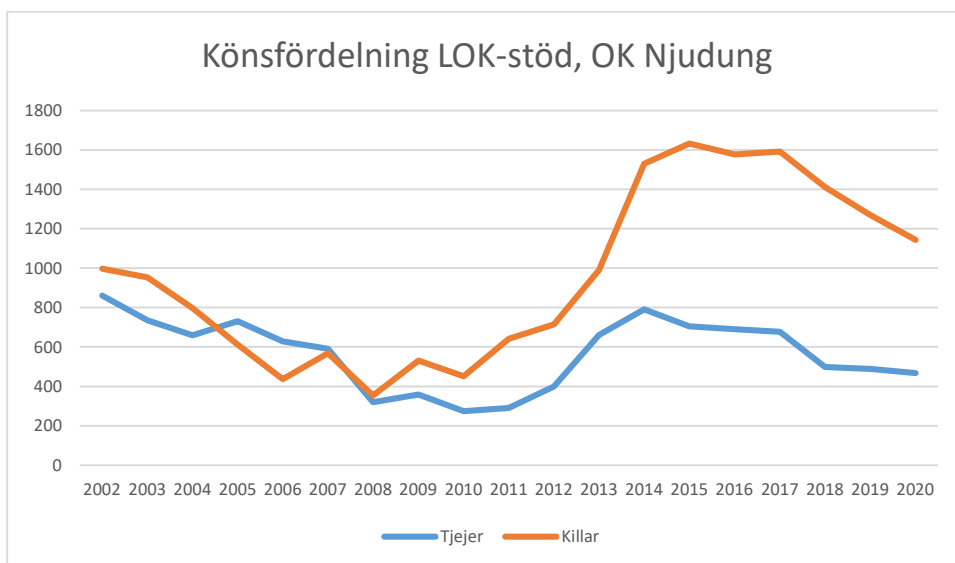

Lessebo OK

Markaryds FK

Målilla OK

Norrhults SOK

Nybro OK

Nässjö OK

OK Norrvirdarna

OK Berget

OK Bävörn

OK Gisle

OK Gränsen

OK Njudung

OK Reftele

OK Stigen

OK Vivill

OK Älme

OS Hjälpkurvan

SOK Aneby

SOK Viljan

SK Graal

Sol Tranås

Tenhults SOK

Torsås OK

Vaggeryds SOK