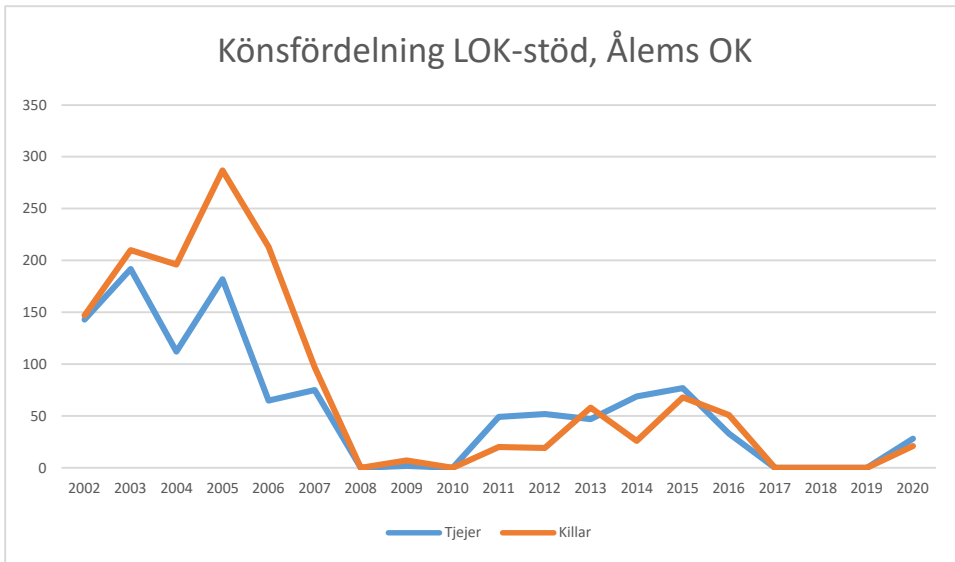

OS Hjälpkurvan

SOK Aneby

SOK Viljan

SK Graal

Sol Tranås

Tenhults SOK

Torsås OK

Vaggeryds SOK

Vimmerby OK

Värend GN

Västerviks OK

Växjö OK

Ålems OK

Ölmstads IS