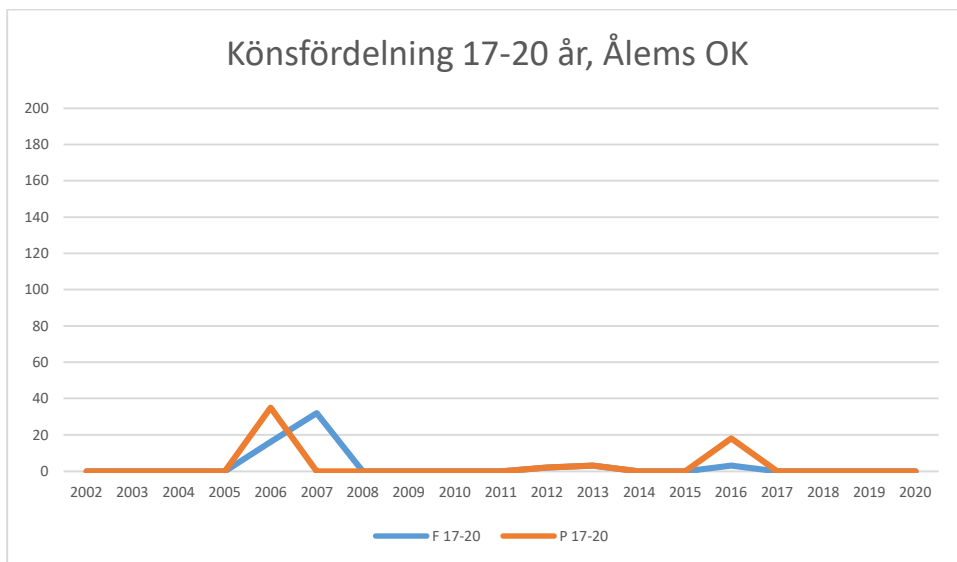

Vimmerby OK

Värend GN

Västerviks OK

Växjö OK

Ålems OK

Ölmstads IS