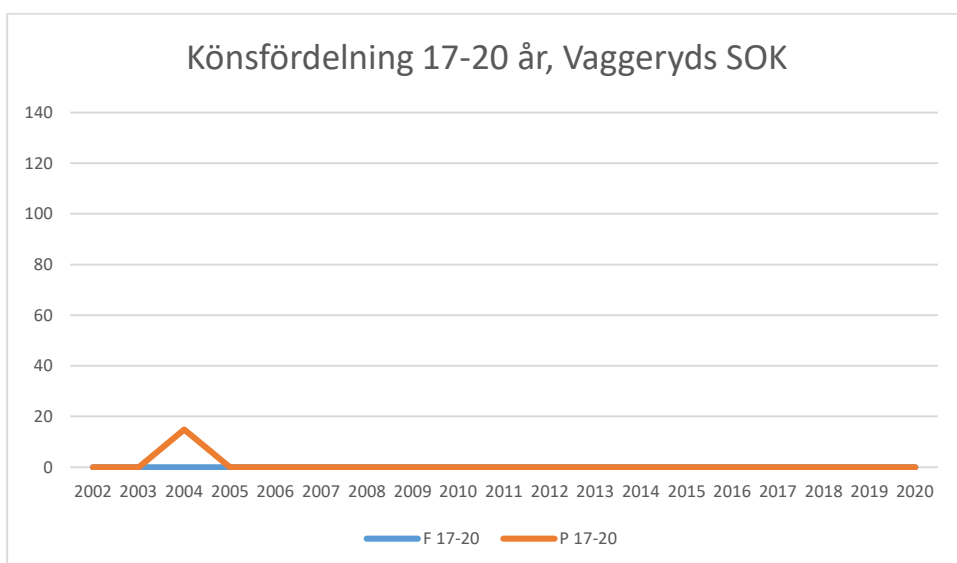

OS Hjälpkurvan

SOK Aneby

SOK Viljan

SK Graal

Sol Tranås

Tenhults SOK

Torsås OK

Vaggeryds SOK