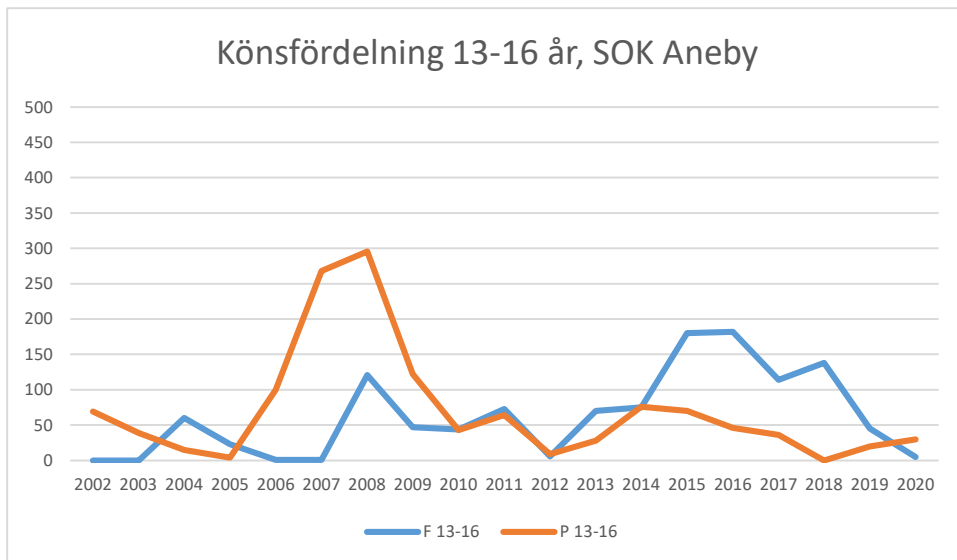

OS Hjälpkurvan

SOK Aneby

SOK Viljan

SK Graal

Sol Tranås

Tenhults SOK

Torsås OK

Vaggeryds SOK