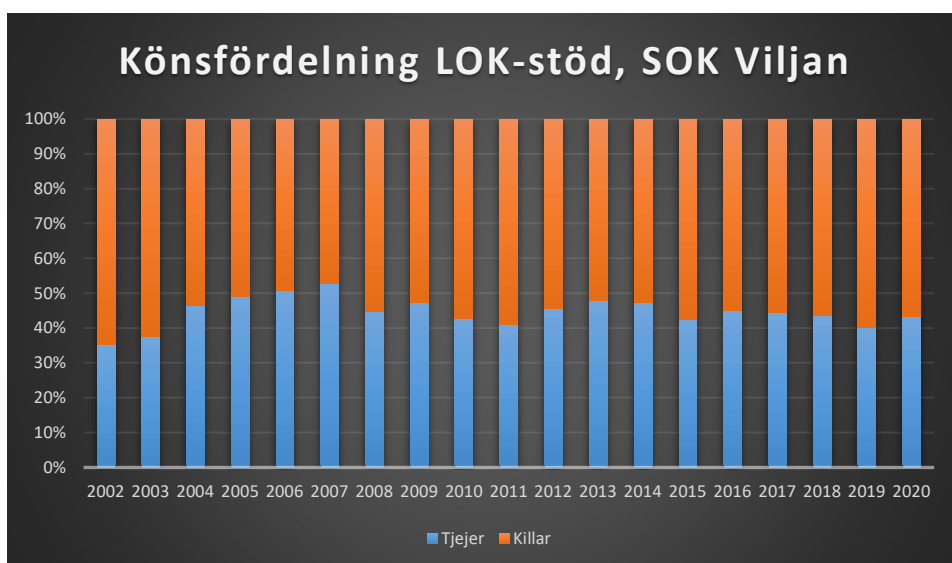

OK Bävörn

OK Gisle

OK Gränsen

OK Njudung

OK Reftele

OK Stigen

OK Vivill

OK Älme

OS Hjälpkurvan

SOK Aneby

SOK Viljan

SK Graal

Sol Tranås

Tenhults SOK

Torsås OK

Vaggeryds SOK