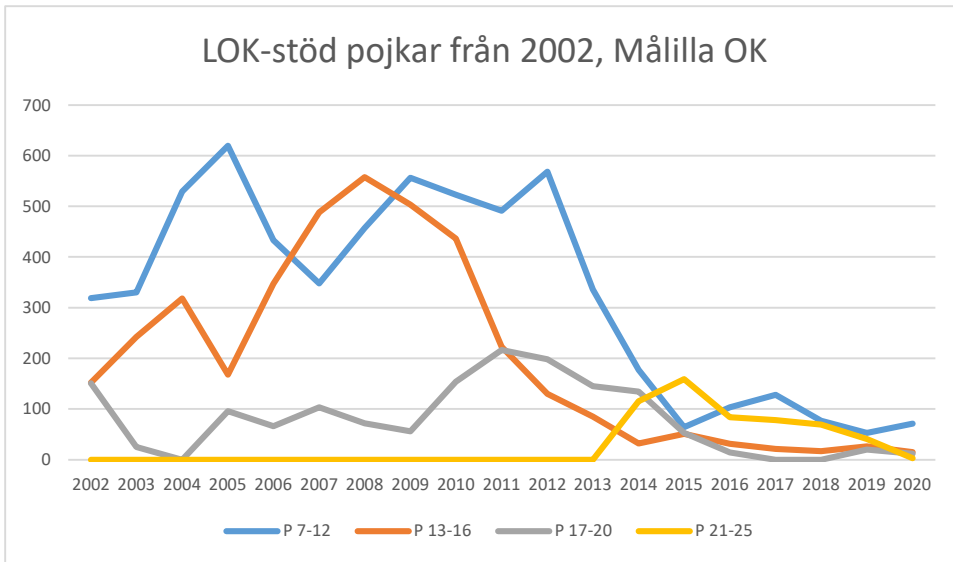

Lessebo OK

Markaryds FK

Målilla OK

Norrhults SOK

Nybro OK

Nässjö OK

OK Norrvirdarna

OK Berget