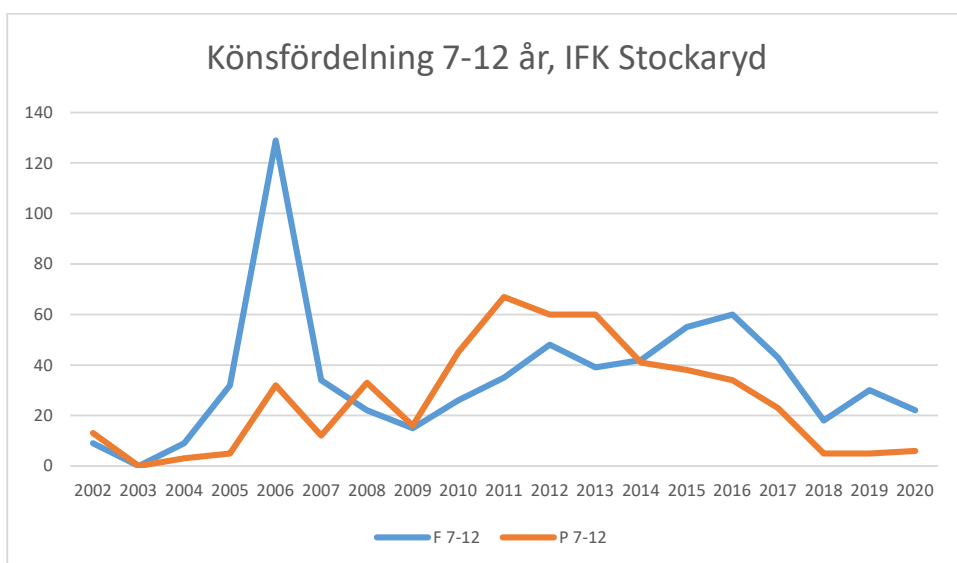

IK Wallgård*IK Vista**IF Hallby SOK*

IFK Stockaryd

IFK Sävsjö

Jönköpings OK

Kalmar OK

Kexholms SK

KFUM Jönköping

Lekeryd-Svarttorps SK