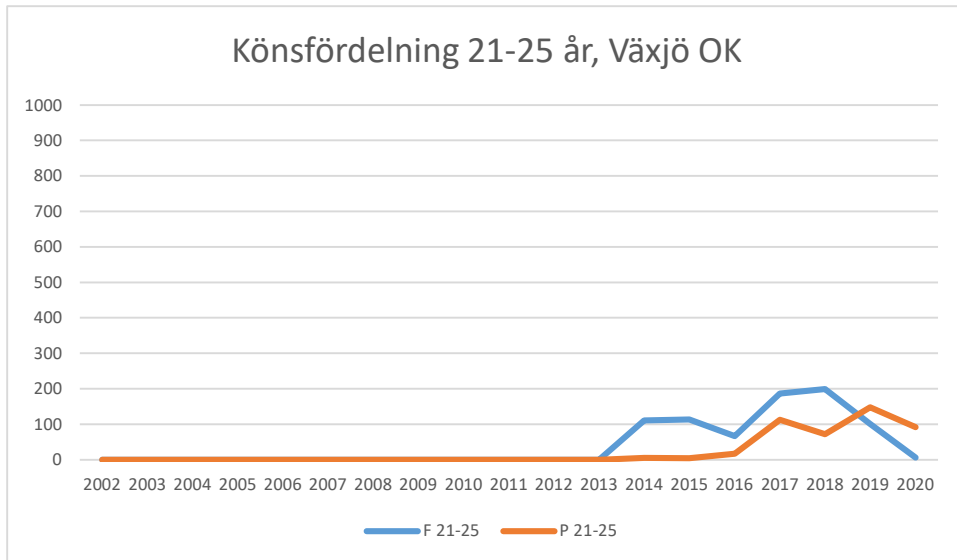

Vimmerby OK

Värend GN

Västerviks OK

Växjö OK

Ålems OK

Ölmstads IS