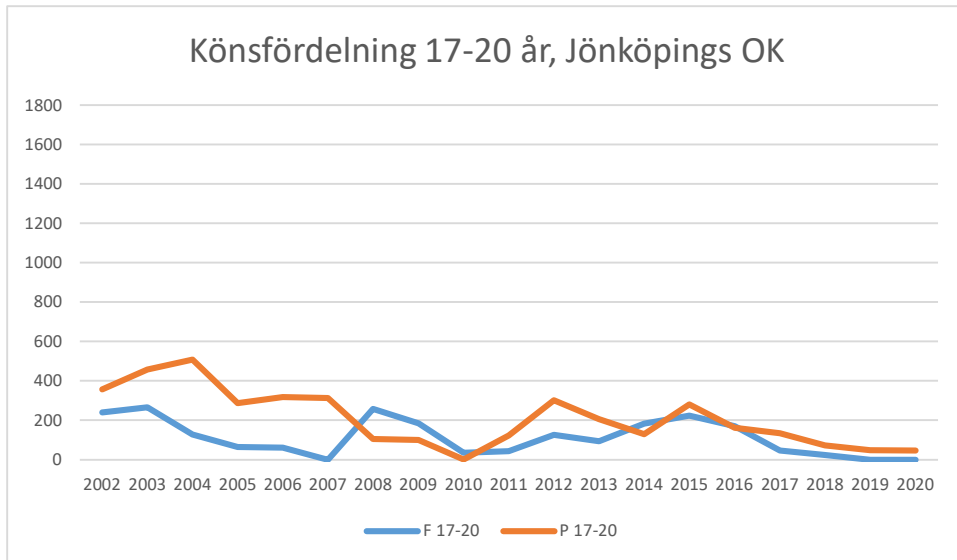

IK Wallgård*IK Vista**IF Hallby SOK*

IFK Stockaryd

IFK Sävsjö

Jönköpings OK

Kalmar OK

Kexholms SK

KFUM Jönköping

Lekeryd-Svarttorps SK