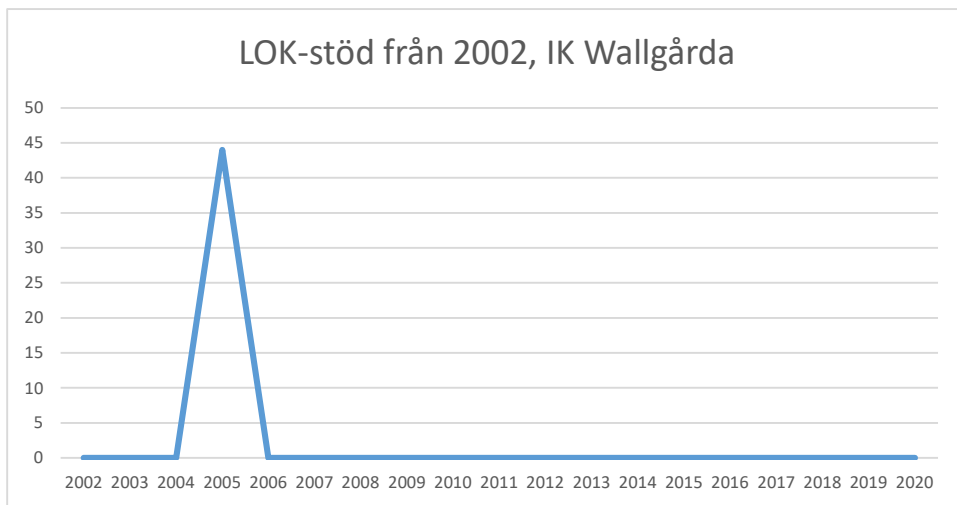

IK Wallgård