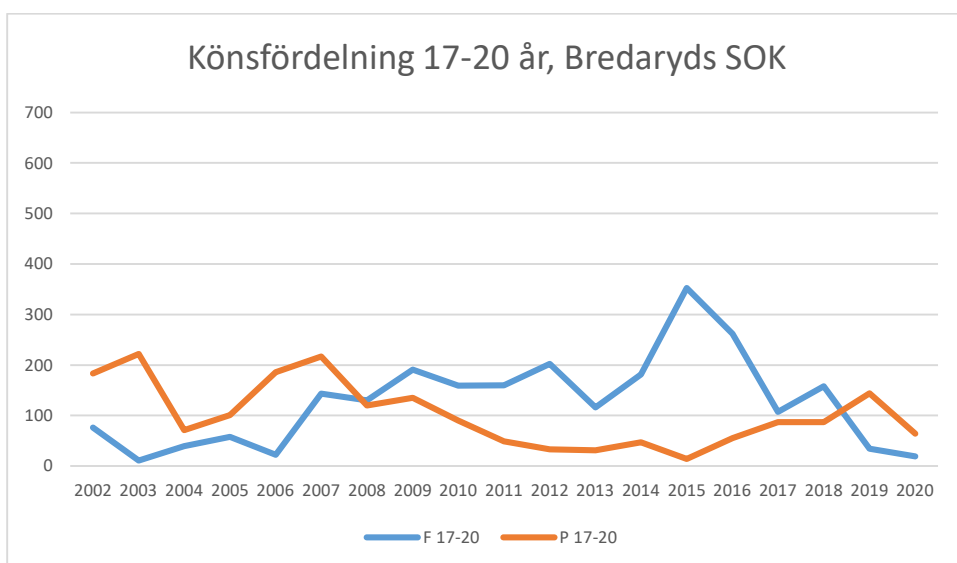

Bottnaryds IF

Bredaryds SOK

Burseryds IF

Dackeskolans IF

Eksjö SOK

Emmaboda Verda OK

Forserums SOK

FK Finn