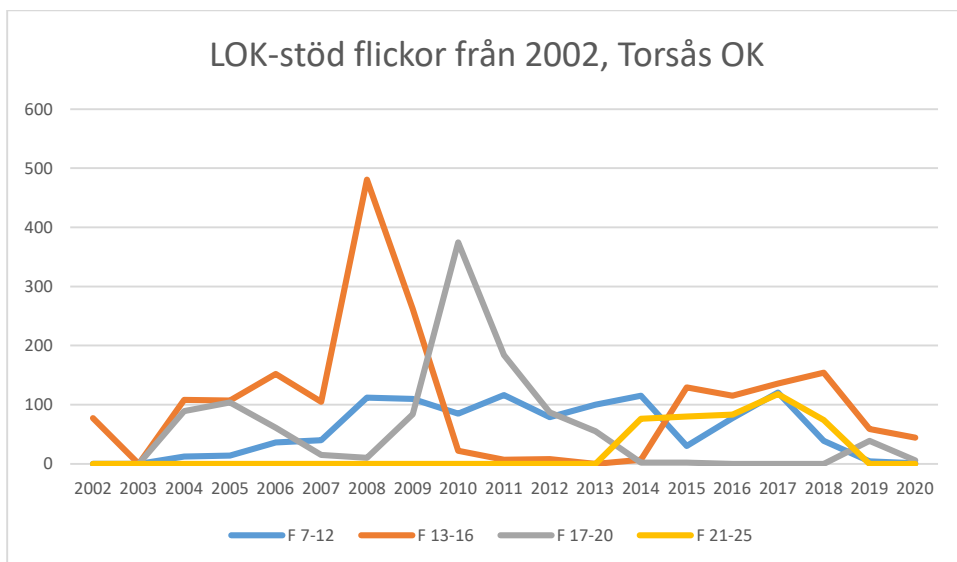

OK Bävörn

OK Gisle

OK Gränsen

OK Njudung

OK Reftele

OK Stigen

OK Vivill

OK Älme

OS Hjälpkurvan

SOK Aneby

SOK Viljan

SK Graal

Sol Tranås

Tenhults SOK

Torsås OK

Vaggeryds SOK