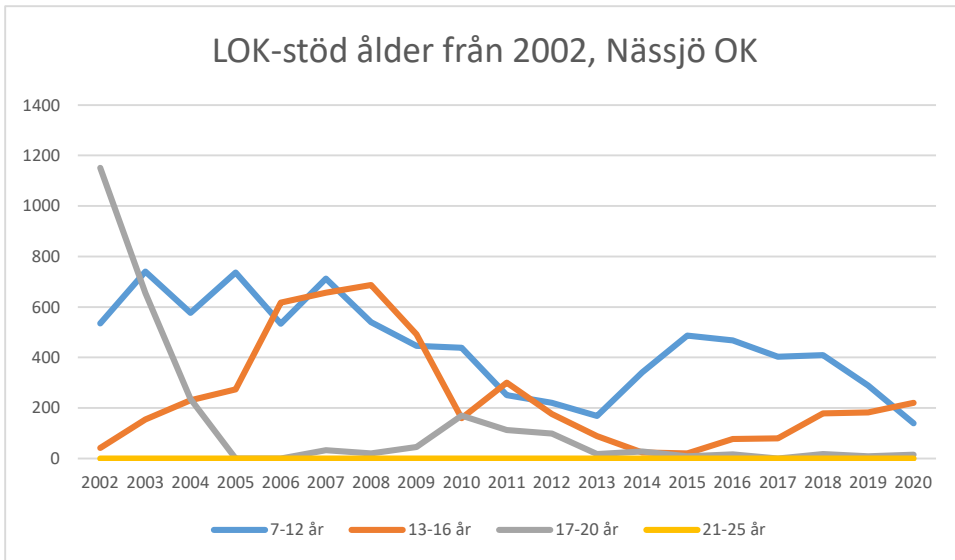

Lessebo OK

Markaryds FK

Målilla OK

Norrhults SOK

Nybro OK

Nässjö OK

OK Norrvirdarna

OK Berget