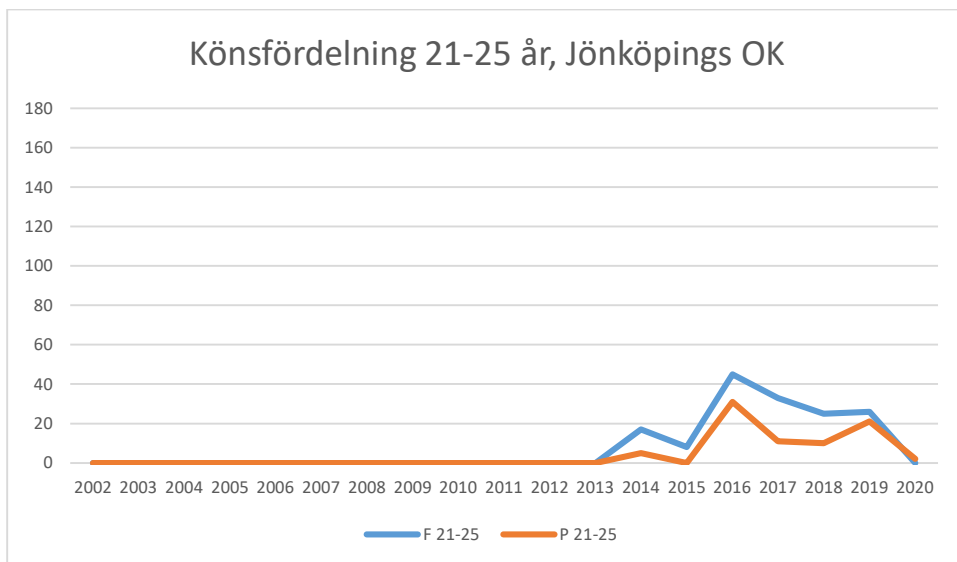

IK Wallgård*IK Vista**IF Hallby SOK*

IFK Stockaryd

IFK Sävsjö

Jönköpings OK

Kalmar OK

Kexholms SK

KFUM Jönköping

Lekeryd-Svarttorps SK