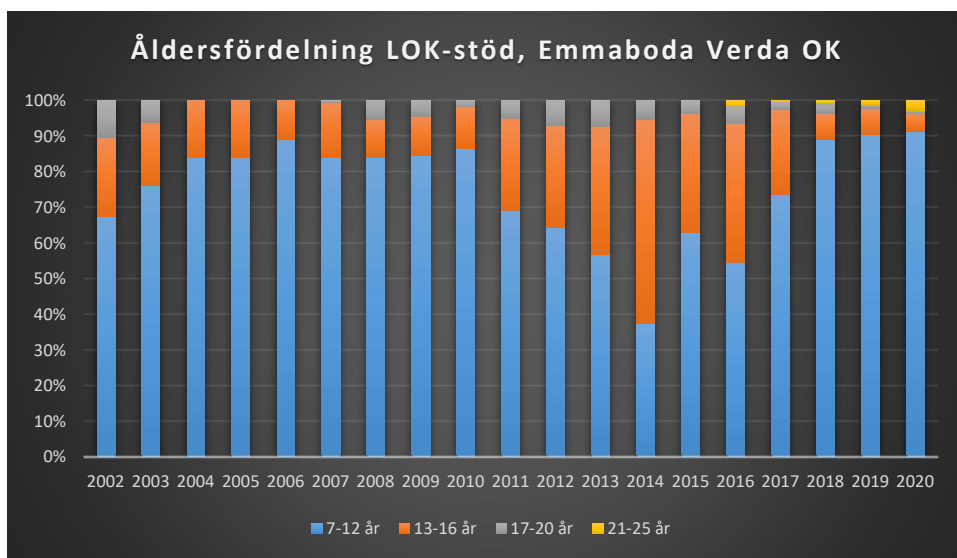

Bottnaryds IF

Bredaryds SOK

Burseryds IF

Dackeskolans IF

Eksjö SOK

Emmaboda Verda OK

Forserums SOK

FK Finn