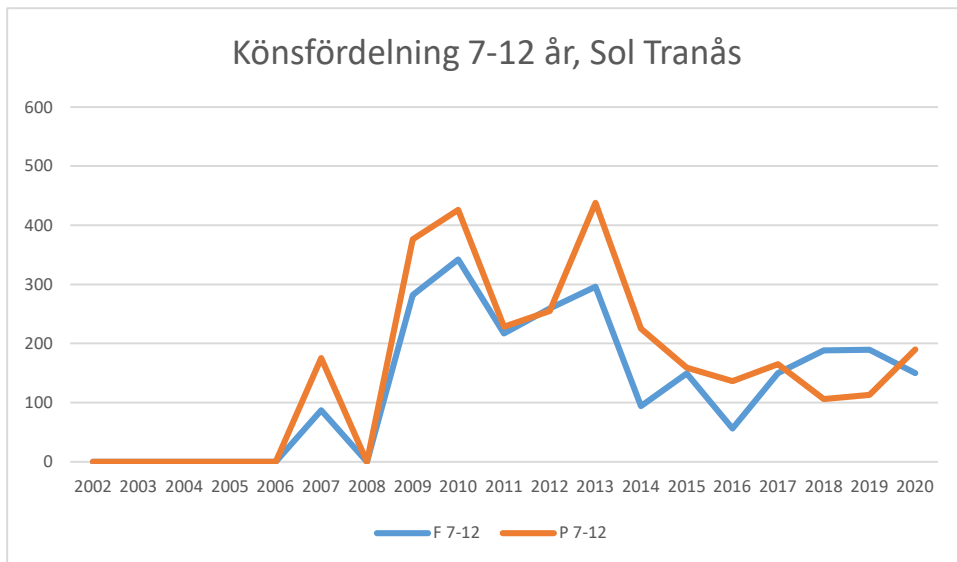

OS Hjälpkurvan

SOK Aneby

SOK Viljan

SK Graal

Sol Tranås

Tenhults SOK

Torsås OK

Vaggeryds SOK