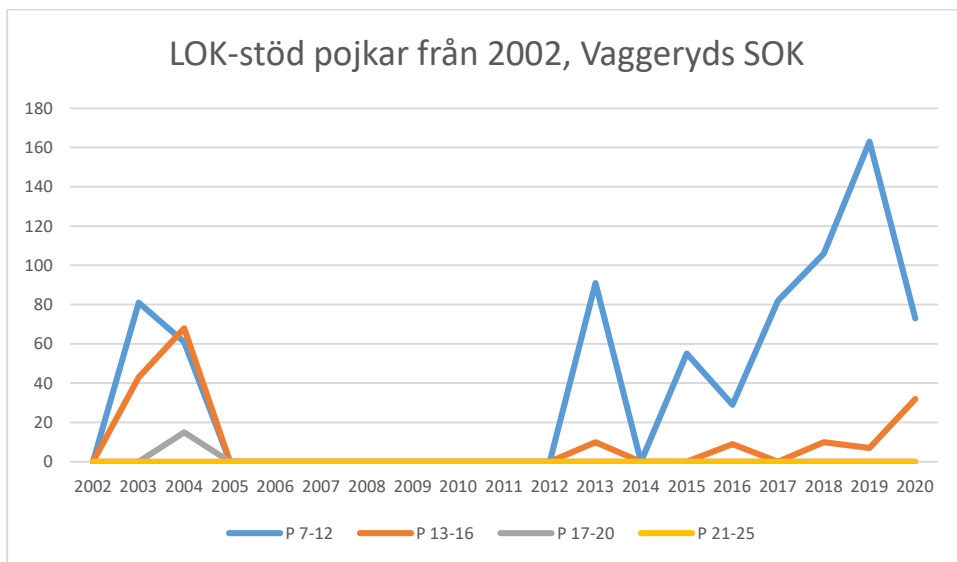

OS Hjälpkurvan

SOK Aneby

SOK Viljan

SK Graal

Sol Tranås

Tenhults SOK

Torsås OK

Vaggeryds SOK