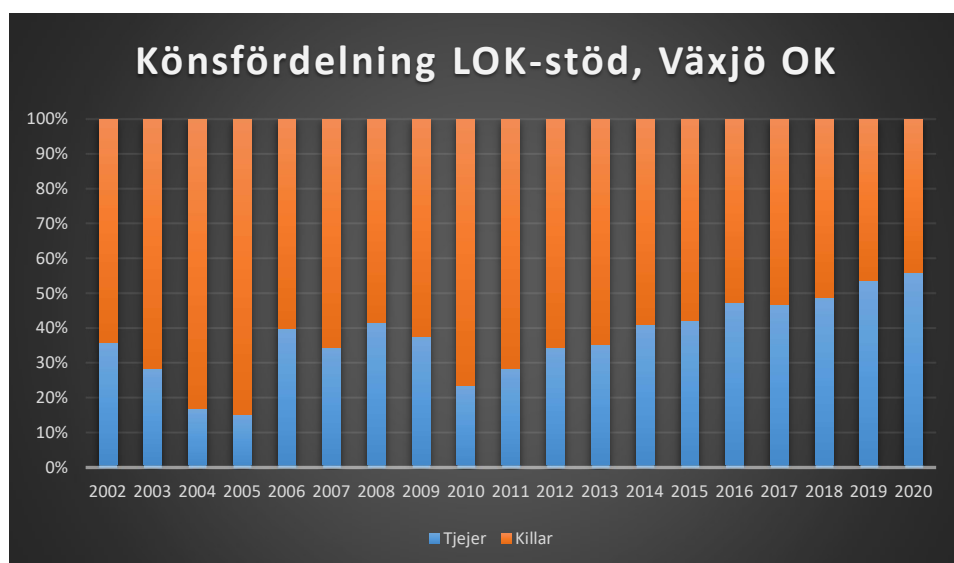

OS Hjälpkurvan

SOK Aneby

SOK Viljan

SK Graal

Sol Tranås

Tenhults SOK

Torsås OK

Vaggeryds SOK

Vimmerby OK

Värend GN

Västerviks OK

Växjö OK

Ålems OK

Ölmstads IS