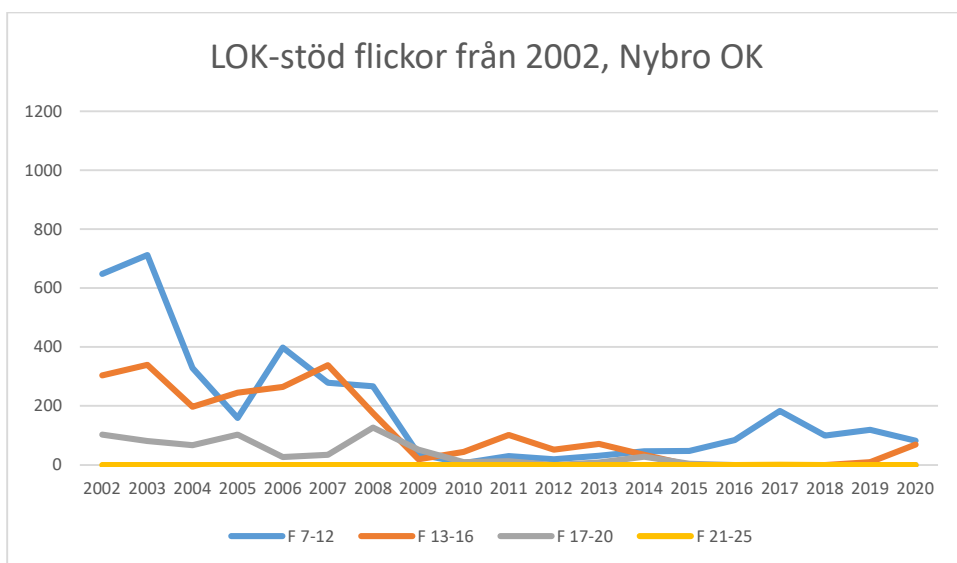

IK Wallgård*IK Vista**IF Hallby SOK*

IFK Stockaryd

IFK Sävsjö

Jönköpings OK

Kalmar OK

Kexholms SK

KFUM Jönköping

Lekeryd-Svarttorps SK

Lessebo OK

Markaryds FK

Målilla OK

Norrhults SOK

Nybro OK

Nässjö OK

OK Norrvirdarna

OK Berget

OK Bävörn

OK Gisle

OK Gränsen

OK Njudung

OK Reftele

OK Stigen

OK Vivill

OK Älme