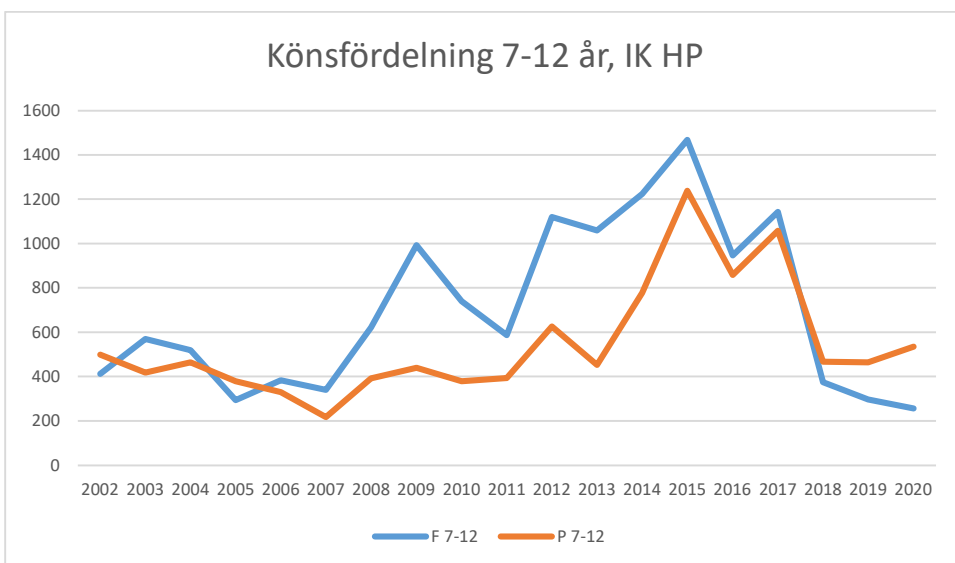

Gamleby OK

Grännabygdens OK

Gårdsby IK

Hjortens SK

Hultsfreds OK

Hässleby SOK

IF Stjärnan

IK HP