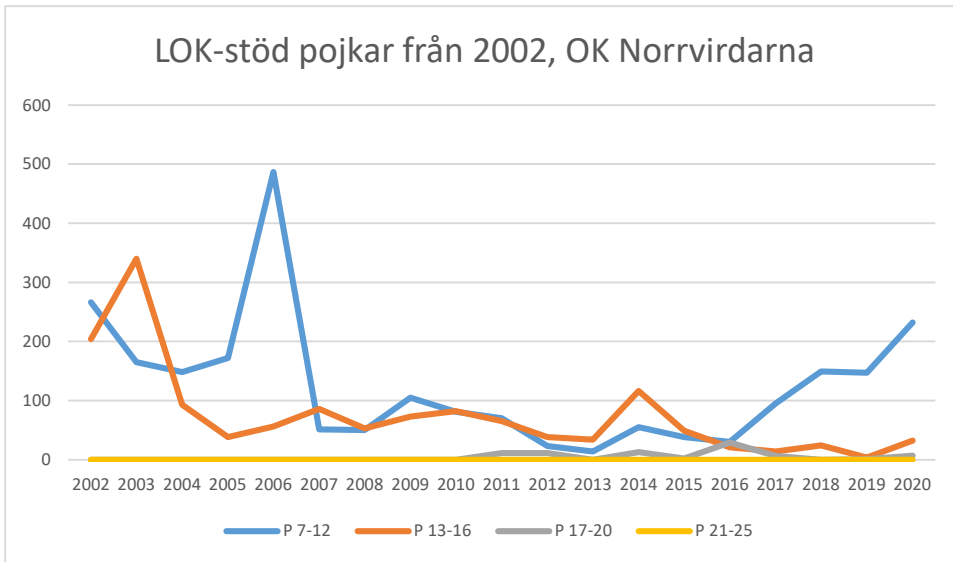

Lessebo OK

Markaryds FK

Målilla OK

Norrhults SOK

Nybro OK

Nässjö OK

OK Norrvirdarna

OK Berget