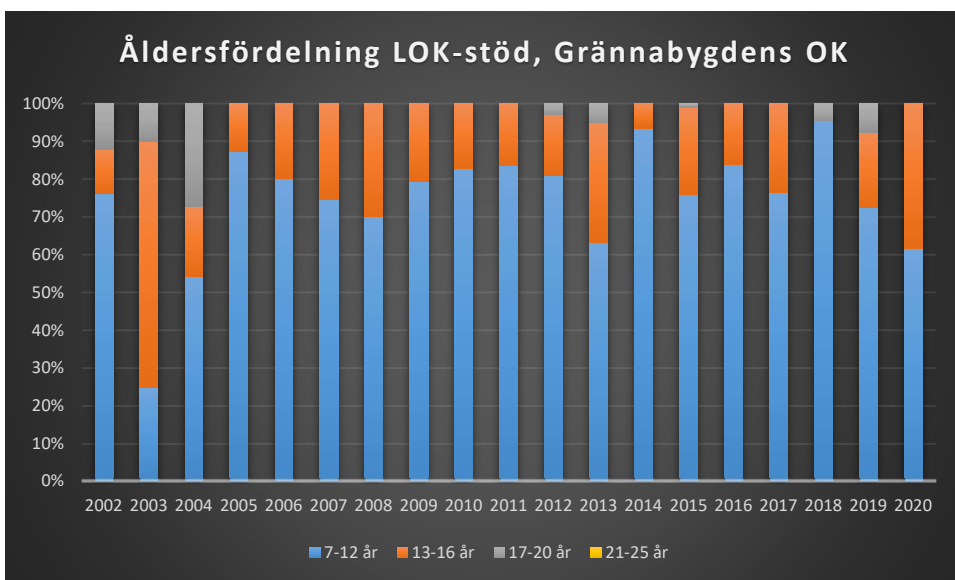

Gamleby OK

Grännabygdens OK

Gårdsby IK

Hjortens SK

Hultsfreds OK

Hässleby SOK

IF Stjärnan

IK HP