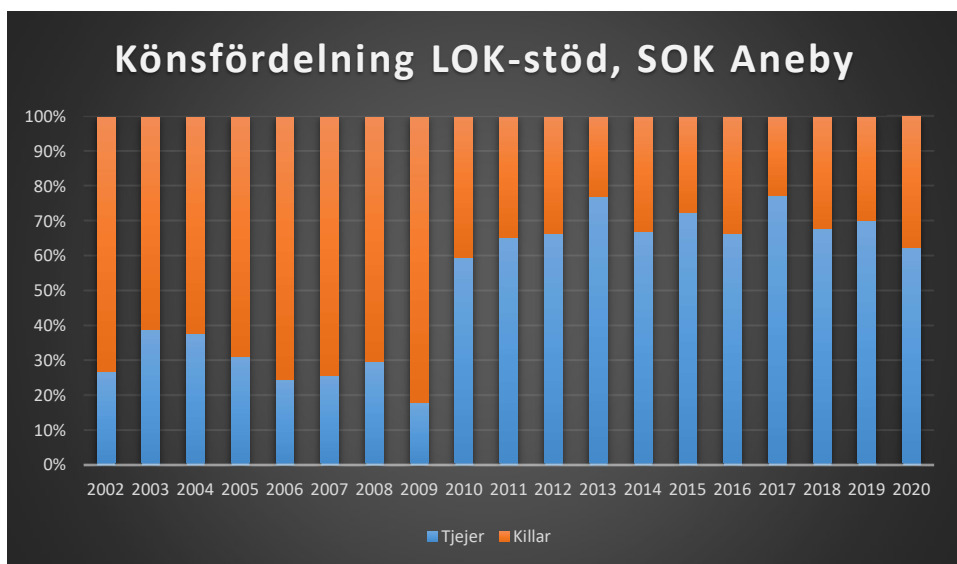

Lessebo OK

Markaryds FK

Målilla OK

Norrhults SOK

Nybro OK

Nässjö OK

OK Norrvirdarna

OK Berget

OK Bävörn

OK Gisle

OK Gränsen

OK Njudung

OK Reftele

OK Stigen

OK Vivill

OK Älme

OS Hjälpkurvan

SOK Aneby

SOK Viljan

SK Graal

Sol Tranås

Tenhults SOK

Torsås OK

Vaggeryds SOK