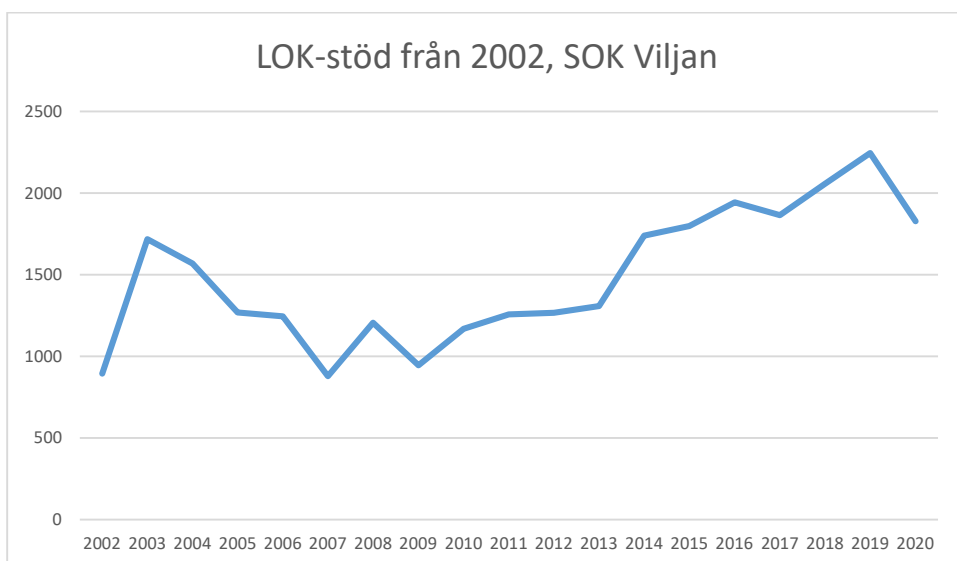

OS Hjälpkurvan

SOK Aneby

SOK Viljan

SK Graal

Sol Tranås

Tenhults SOK

Torsås OK

Vaggeryds SOK