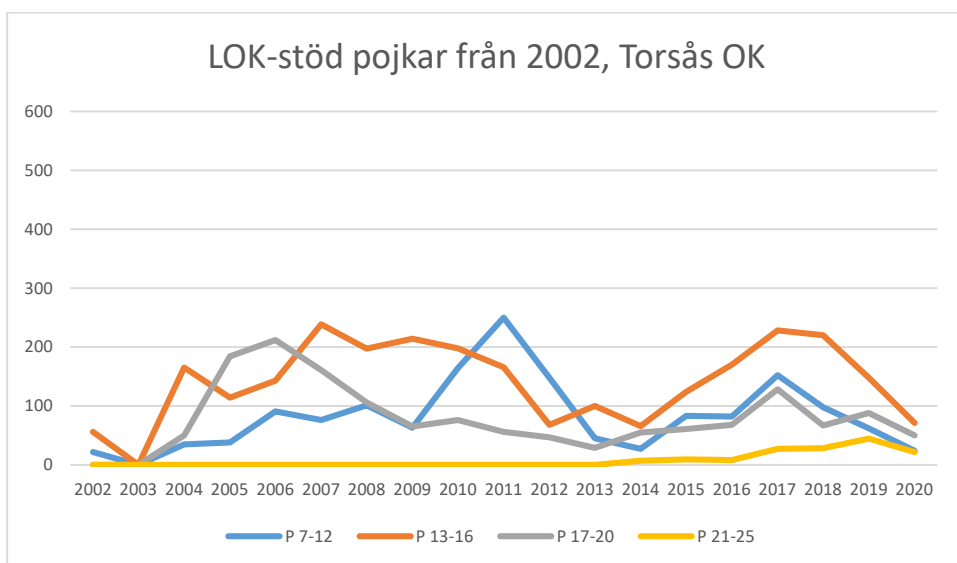

OS Hjälpkurvan

SOK Aneby

SOK Viljan

SK Graal

Sol Tranås

Tenhults SOK

Torsås OK

Vaggeryds SOK