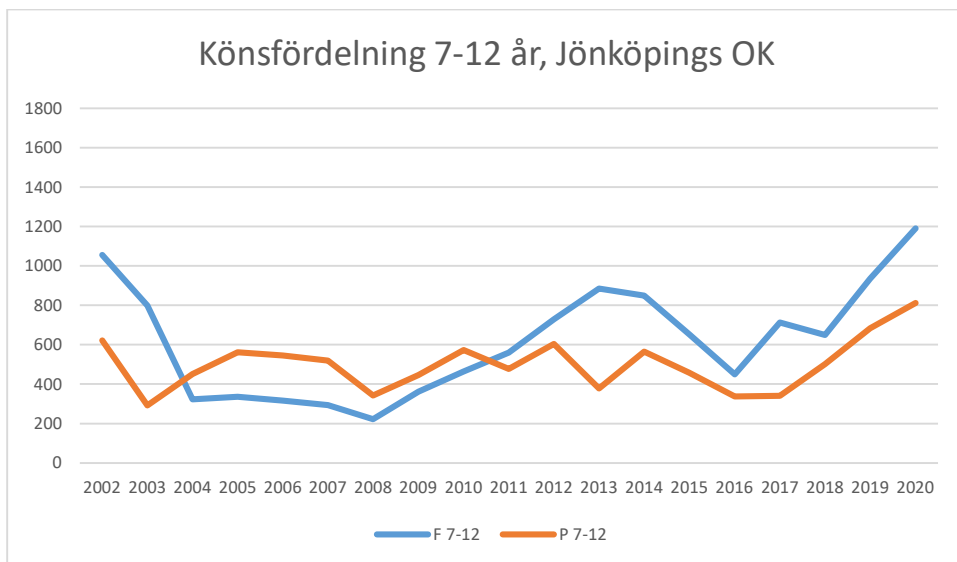

IK Wallgård*IK Vista**IF Hallby SOK*

IFK Stockaryd

IFK Sävsjö

Jönköpings OK

Kalmar OK

Kexholms SK

KFUM Jönköping

Lekeryd-Svarttorps SK