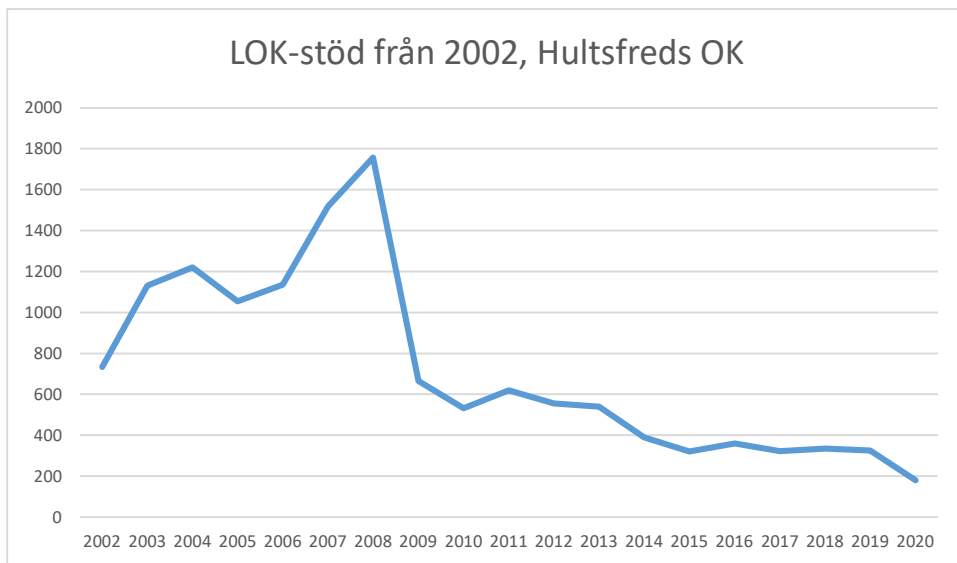

Gamleby OK

Grännabygdens OK

Gårdsby IK

Hjortens SK

Hultsfreds OK

Hässleby SOK

IF Stjärnan

IK HP