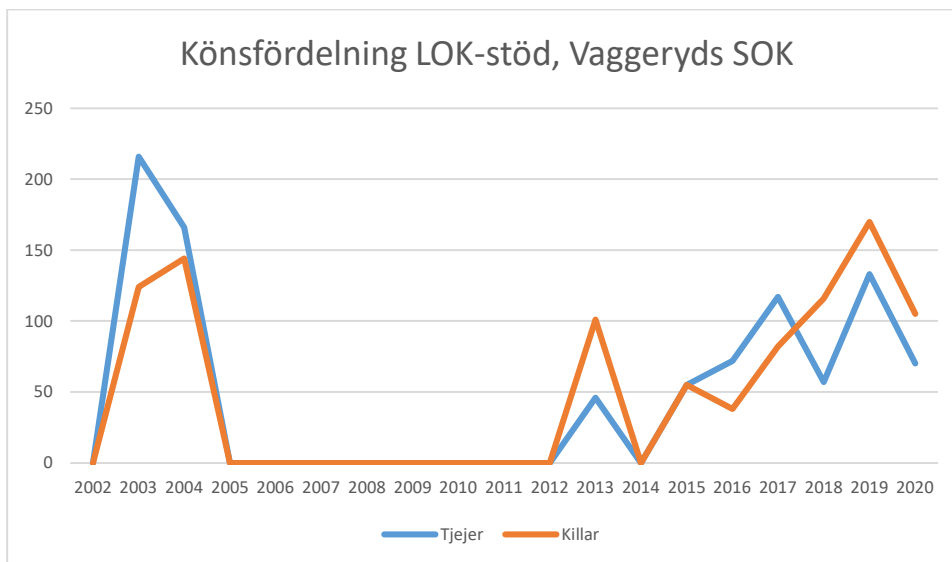

OK Bävörn

OK Gisle

OK Gränsen

OK Njudung

OK Reftele

OK Stigen

OK Vivill

OK Älme

OS Hjälpkurvan

SOK Aneby

SOK Viljan

SK Graal

Sol Tranås

Tenhults SOK

Torsås OK

Vaggeryds SOK

Vimmerby OK

Värend GN

Västerviks OK

Växjö OK

Ålems OK

Ölmstads IS