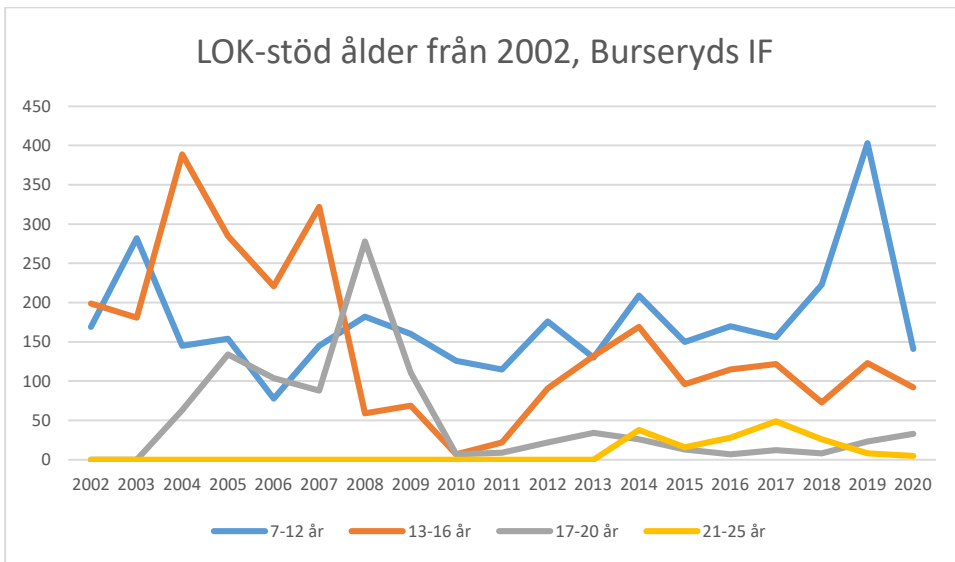

Bottnaryds IF

Bredaryds SOK

Burseryds IF

Dackeskolans IF

Eksjö SOK

Emmaboda Verda OK

Forserums SOK

FK Finn