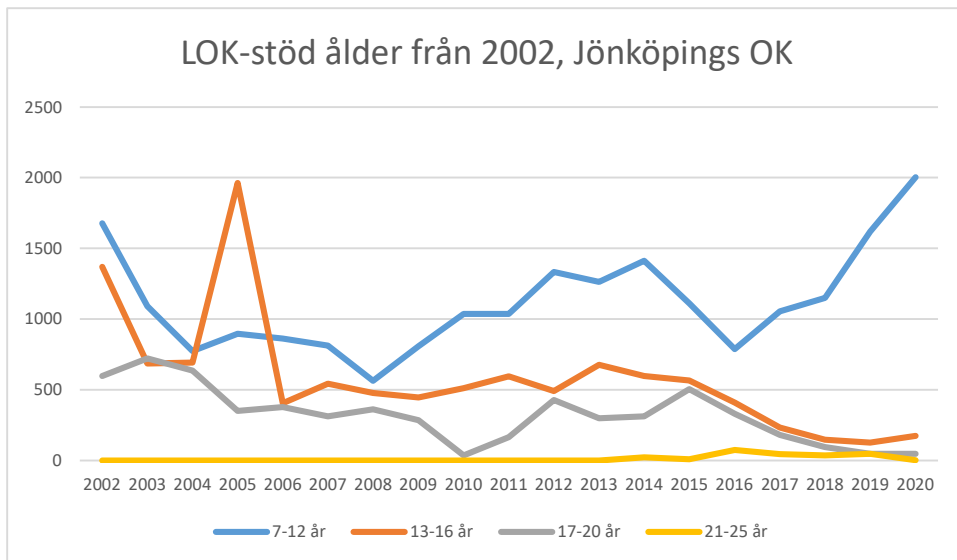

IK Wallgård*IK Vista**IF Hallby SOK*

IFK Stockaryd

IFK Sävsjö

Jönköpings OK

Kalmar OK

Kexholms SK

KFUM Jönköping

Lekeryd-Svarttorps SK