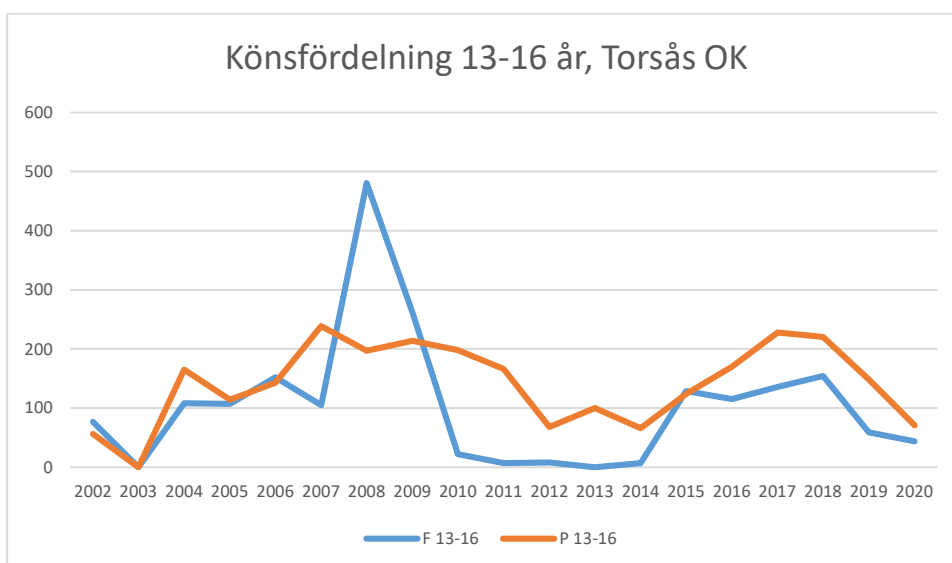

OS Hjälpkurvan

SOK Aneby

SOK Viljan

SK Graal

Sol Tranås

Tenhults SOK

Torsås OK

Vaggeryds SOK