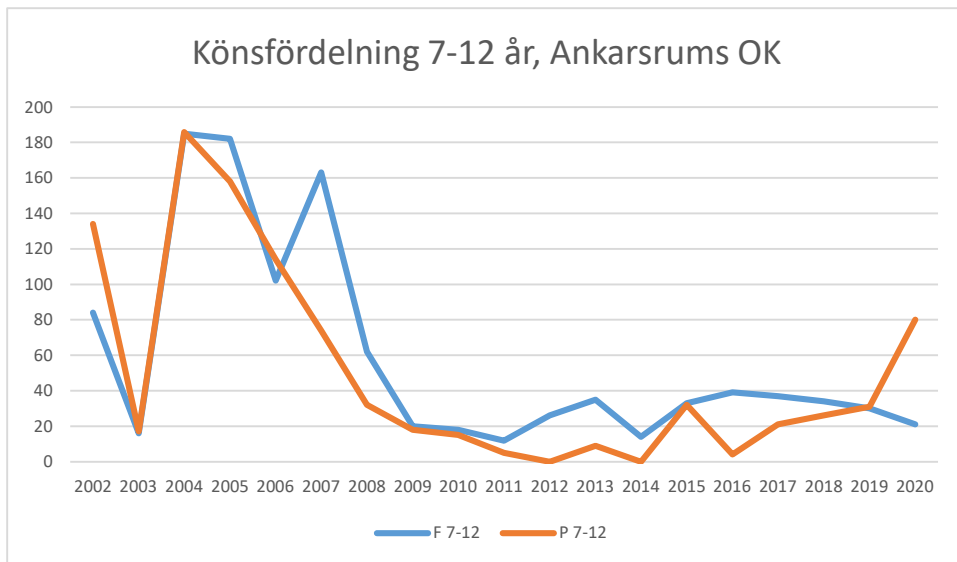

Sverige

Småland

Alstermo IF

Alvesta SOK

Anderstorps OK

Ankarsrums OK

Annebergs Golf

Bodafors OK