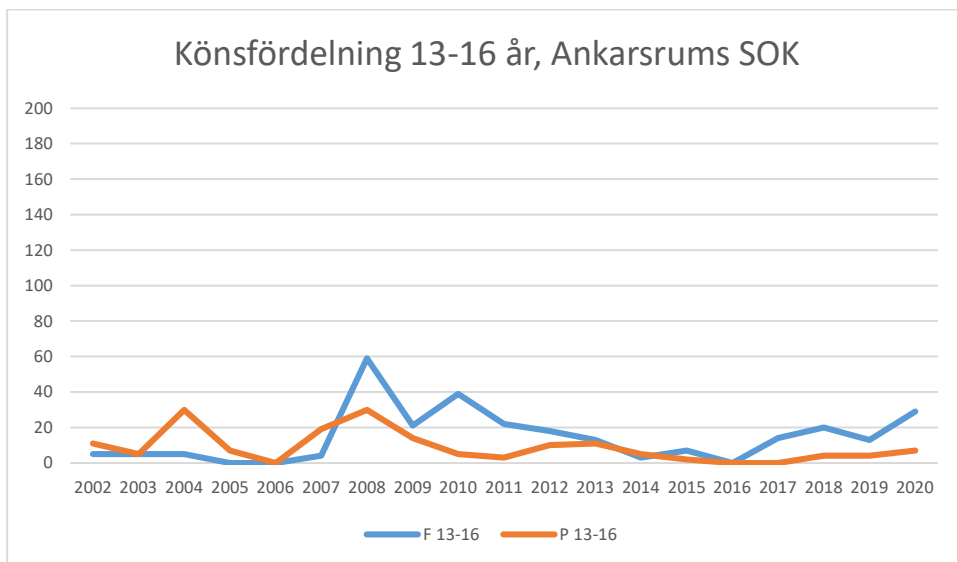

Sverige

Småland

Alstermo IF

Alvesta SOK

Anderstorps OK

Ankarsrums OK

Annebergs Golf

Bodafors OK