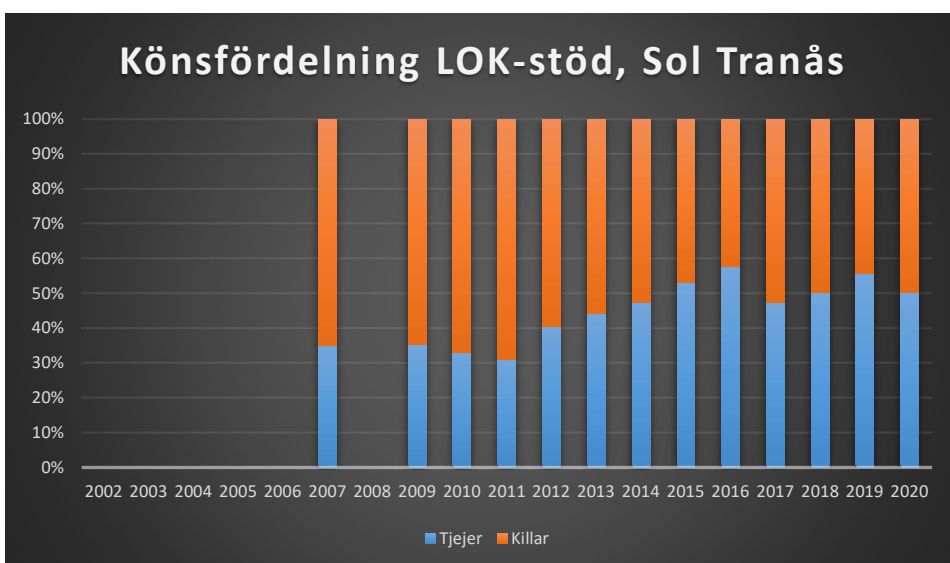

OK Bävörn

OK Gisle

OK Gränsen

OK Njudung

OK Reftele

OK Stigen

OK Vivill

OK Älme

OS Hjälpkurvan

SOK Aneby

SOK Viljan

SK Graal

Sol Tranås

Tenhults SOK

Torsås OK

Vaggeryds SOK