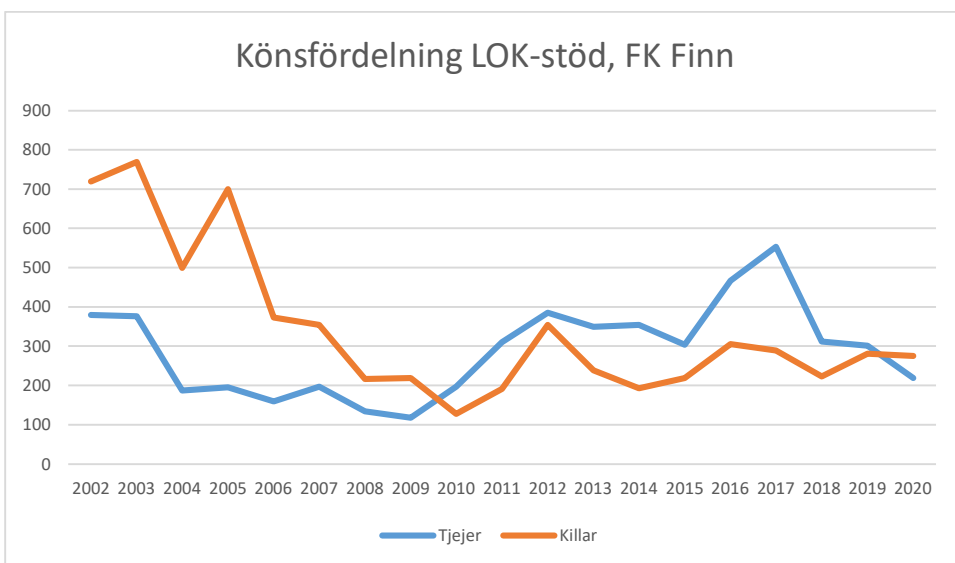

Bottnaryds IF

Bredaryds SOK

Burseryds IF

Dackeskolans IF

Eksjö SOK

Emmaboda Verda OK

Forserums SOK

FK Finn