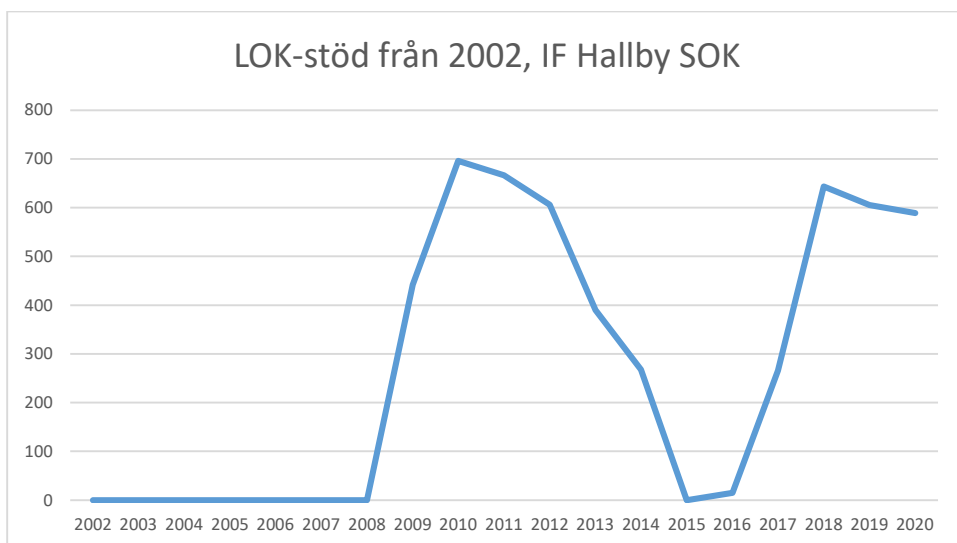

IF Hallby SOK