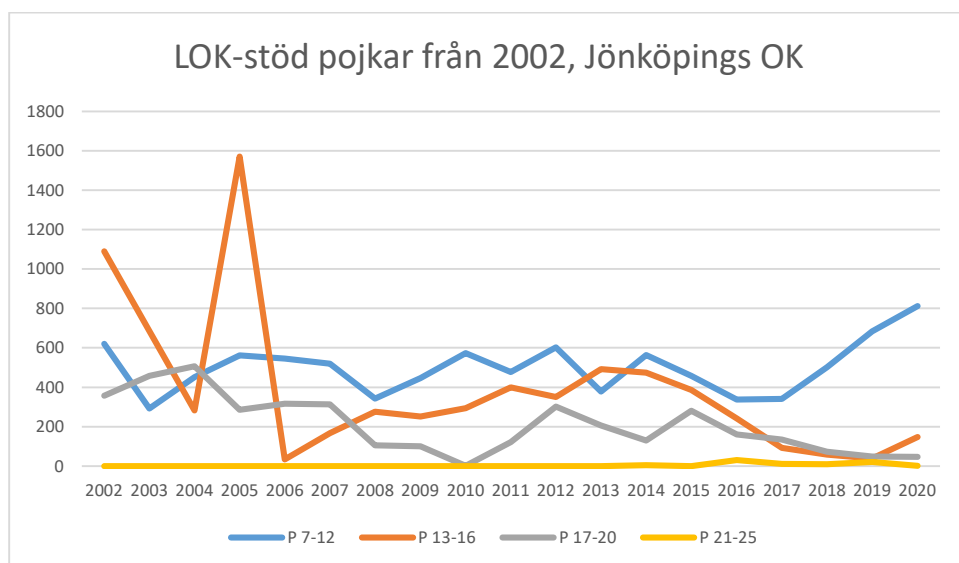

IK Wallgård*IK Vista**IF Hallby SOK*

IFK Stockaryd

IFK Sävsjö

Jönköpings OK

Kalmar OK

Kexholms SK

KFUM Jönköping

Lekeryd-Svarttorps SK