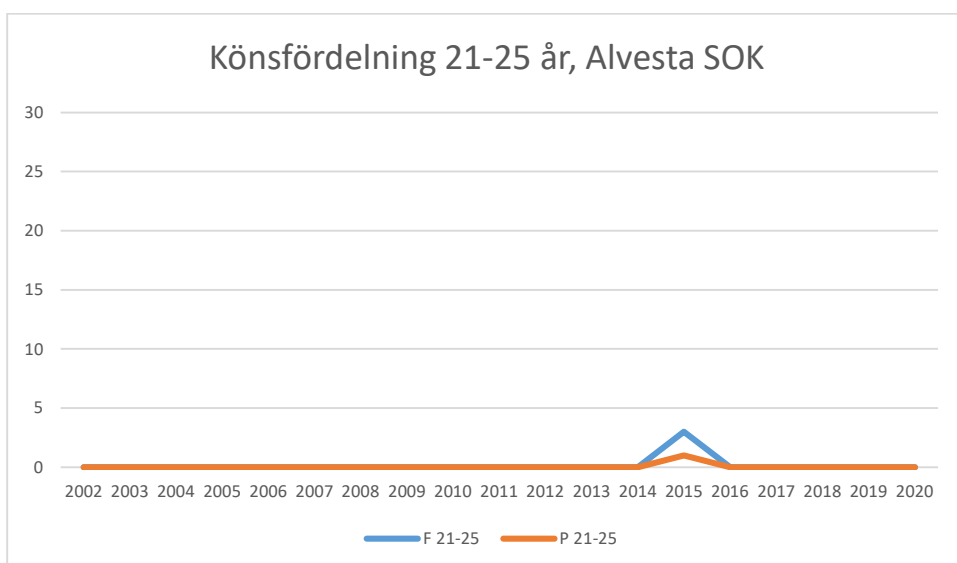

Sverige

Småland

Alstermo IF

Alvesta SOK

Anderstorps OK

Ankarsrums OK

Annebergs Golf

Bodafors OK