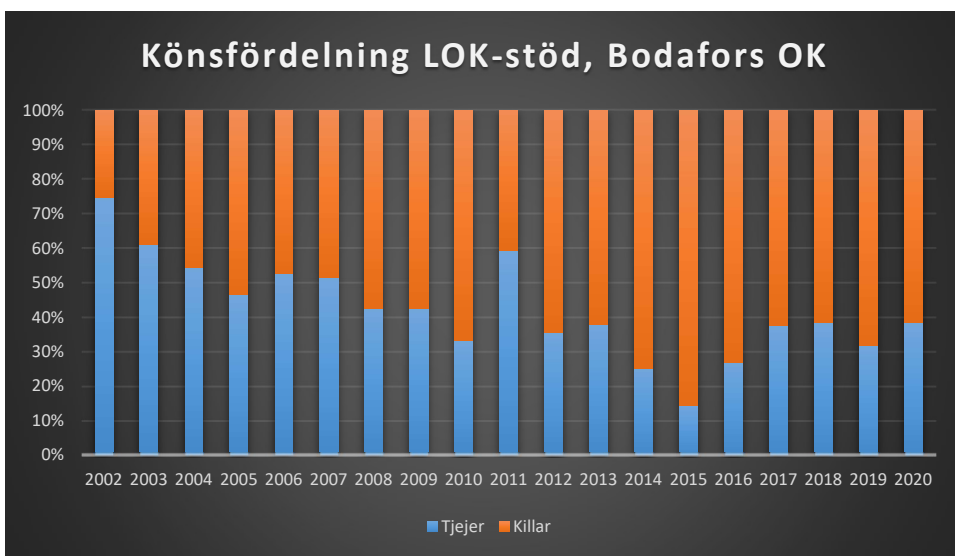

Sverige

Småland

Alstermo IF

Alvesta SOK

Anderstorps OK

Ankarsrums OK

Annebergs Golf

Bodafors OK