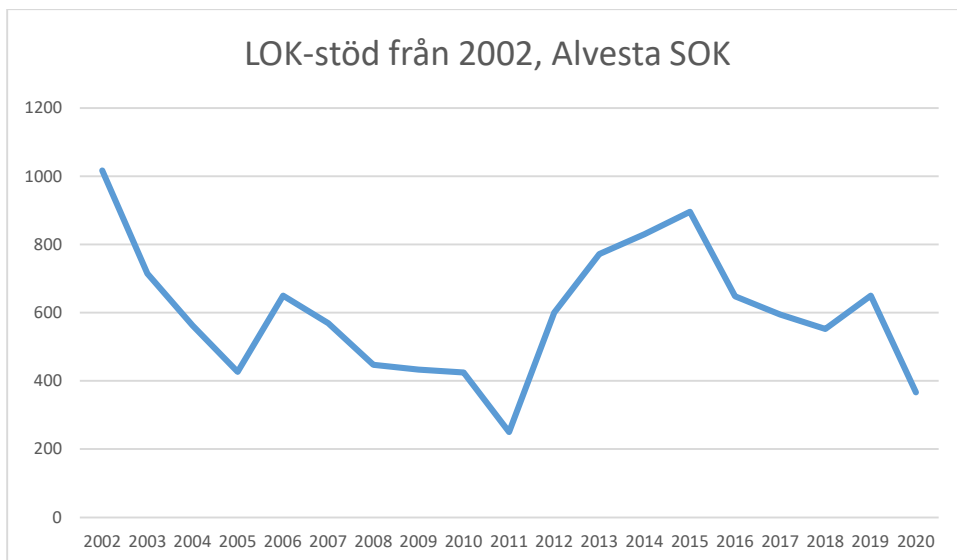

Reglerna för LOK-stödet har förändrats ett antal gånger under årens lopp. De senaste förändringarna och är åldersgruppen 21-25 år blev berättigad till LOK-stöd 2014 och ett extra ledarstöd till de grupper som har två ledare. För orienteringsföreningarna i Sverige innebär LOK-stödet ett årligt tillskott på omkring 3,8 miljoner kronor fördelat på 347 föreningar (2019). Varje deltagartillfälle ger i genomsnitt 11 kronor till föreningen.

Sverige

Småland

Alstermo IF

Alvesta SOK

Anderstorps OK

Ankarsrums OK

Annebergs Golf

Bodafors OK