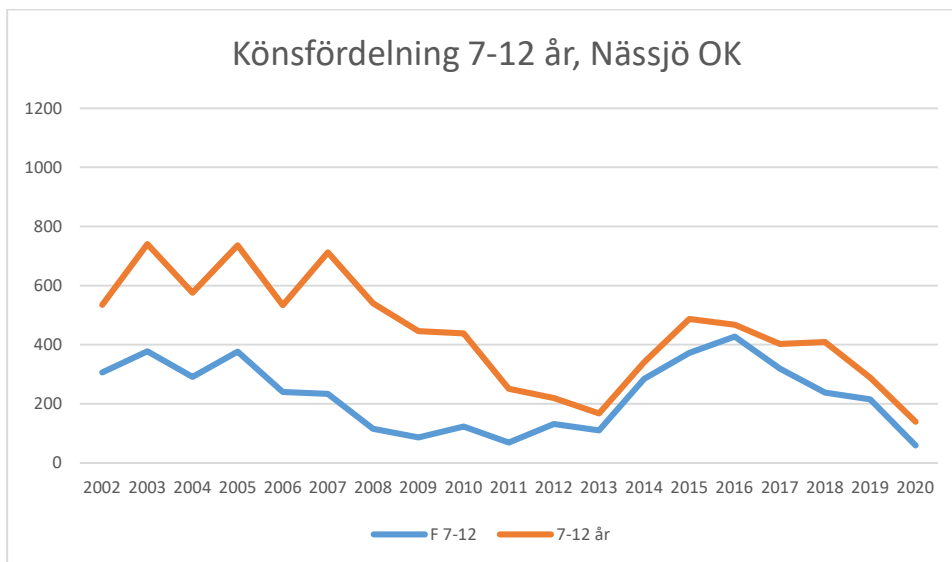

Lessebo OK

Markaryds FK

Målilla OK

Norrhults SOK

Nybro OK

Nässjö OK

OK Norrvirdarna

OK Berget