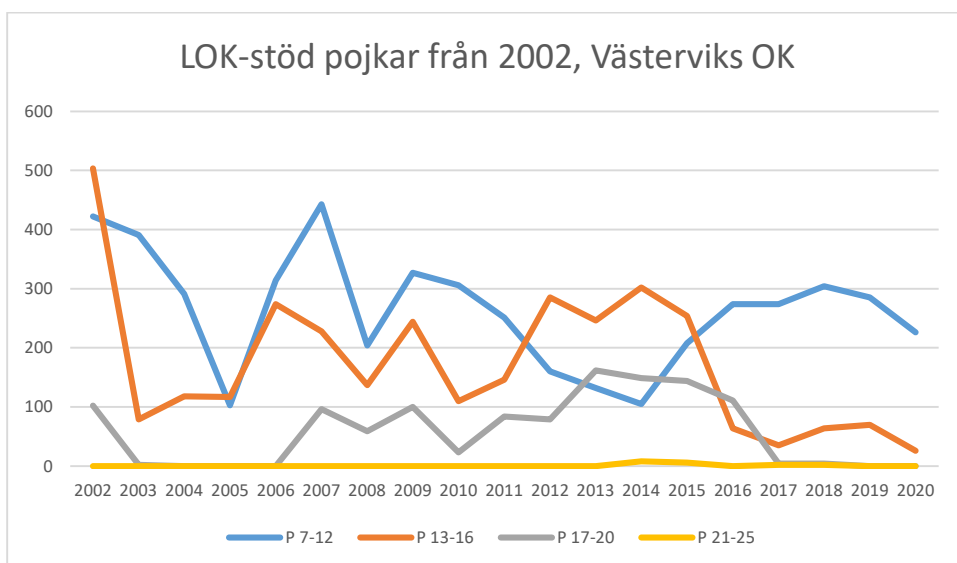

Vimmerby OK

Värend GN

Västerviks OK

Växjö OK

Ålems OK

Ölmstads IS