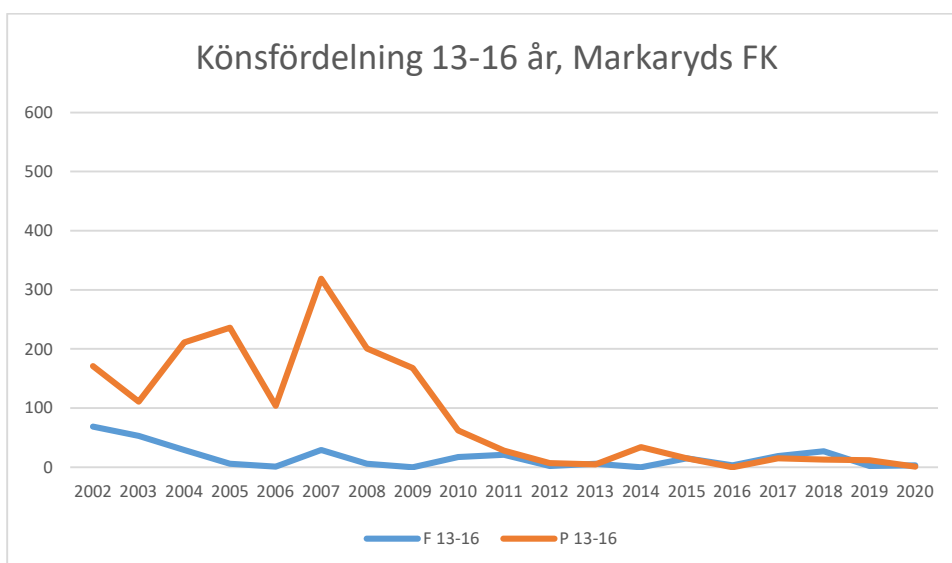

Lessebo OK

Markaryds FK

Målilla OK

Norrhults SOK

Nybro OK

Nässjö OK

OK Norrvirdarna

OK Berget