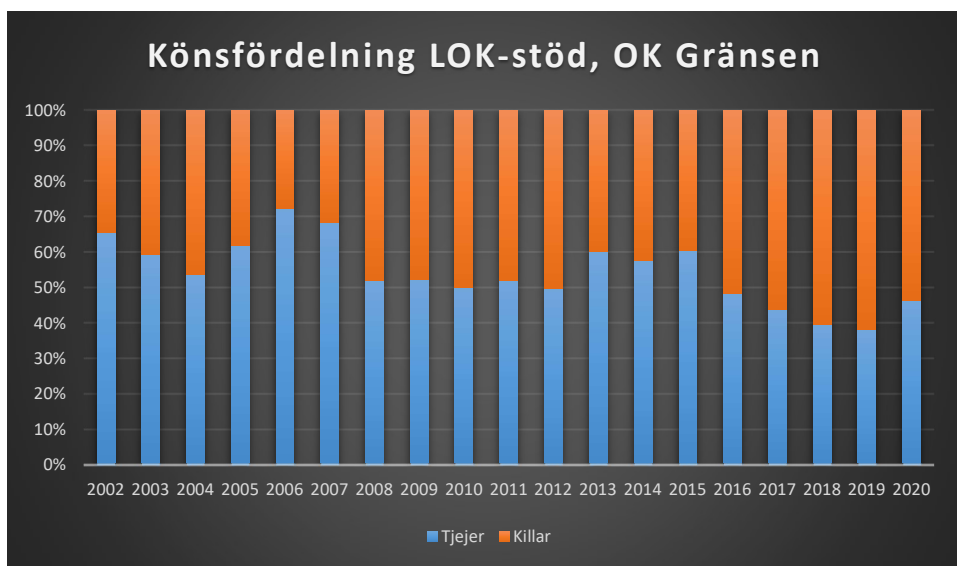

Lessebo OK

Markaryds FK

Målilla OK

Norrhults SOK

Nybro OK

Nässjö OK

OK Norrvirdarna

OK Berget

OK Bävörn

OK Gisle

OK Gränsen

OK Njudung

OK Reftele

OK Stigen

OK Vivill

OK Älme