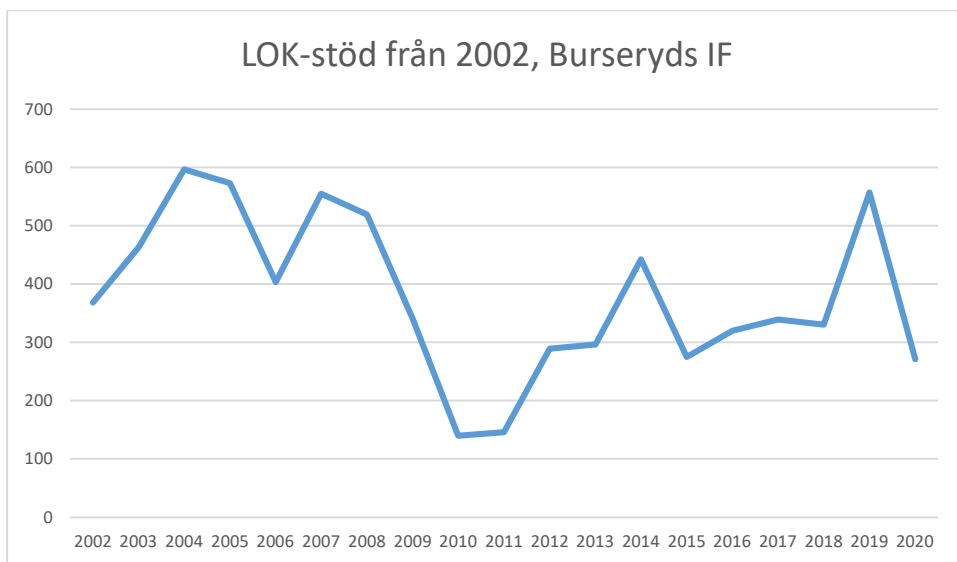

Bottnaryds IF

Bredaryds SOK

Burseryds IF

Dackeskolans IF

Eksjö SOK

Emmaboda Verda OK

Forserums SOK

FK Finn