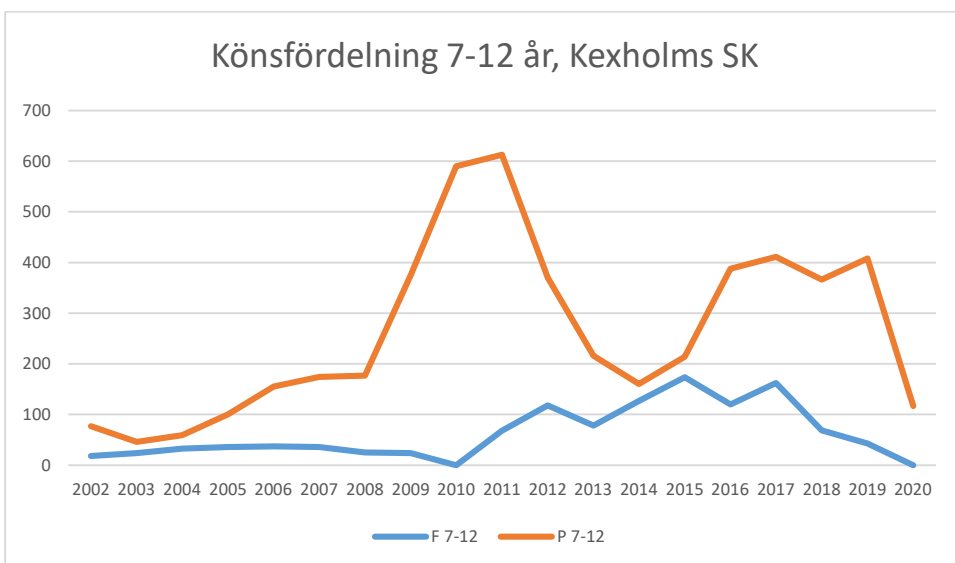

IK Wallgård*IK Vista**IF Hallby SOK*

IFK Stockaryd

IFK Sävsjö

Jönköpings OK

Kalmar OK

Kexholms SK

KFUM Jönköping

Lekeryd-Svarttorps SK