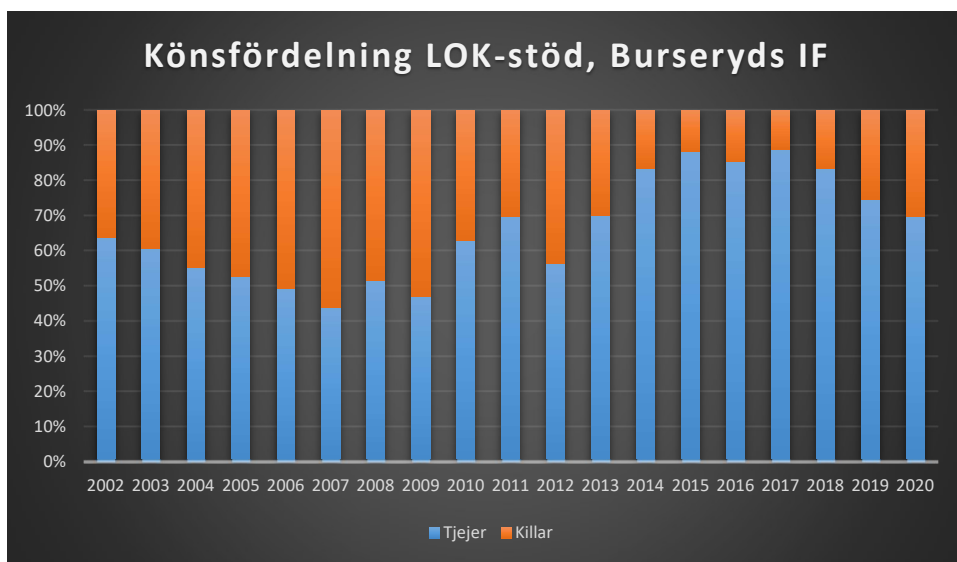

Sverige

Småland

Alstermo IF

Alvesta SOK

Anderstorps OK

Ankarsrums OK

Annebergs Golf

Bodafors OK

Bottnaryds IF

Bredaryds SOK

Burseryds IF

Dackeskolans IF

Eksjö SOK

Emmaboda Verda OK

Forserums SOK

FK Finn