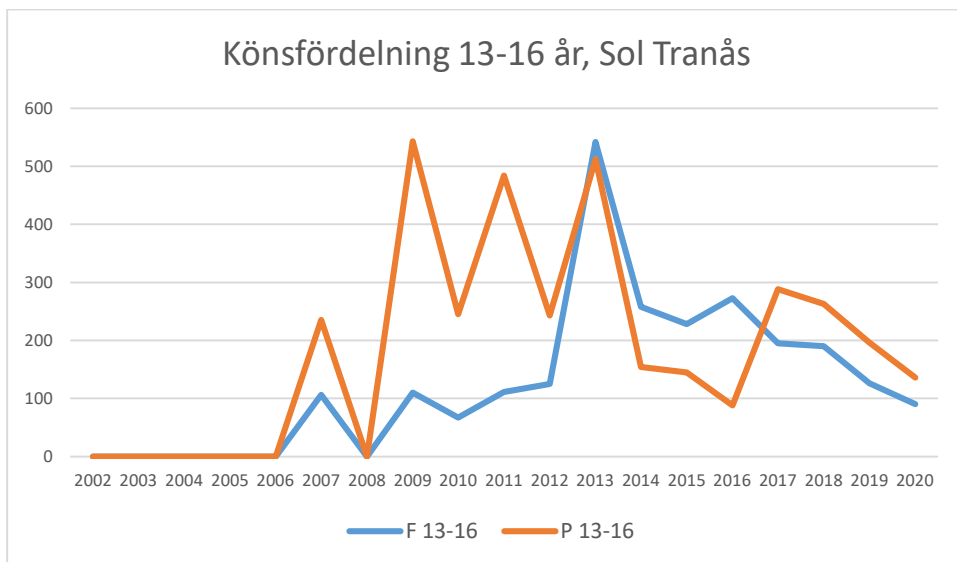

OS Hjälpkurvan

SOK Aneby

SOK Viljan

SK Graal

Sol Tranås

Tenhults SOK

Torsås OK

Vaggeryds SOK