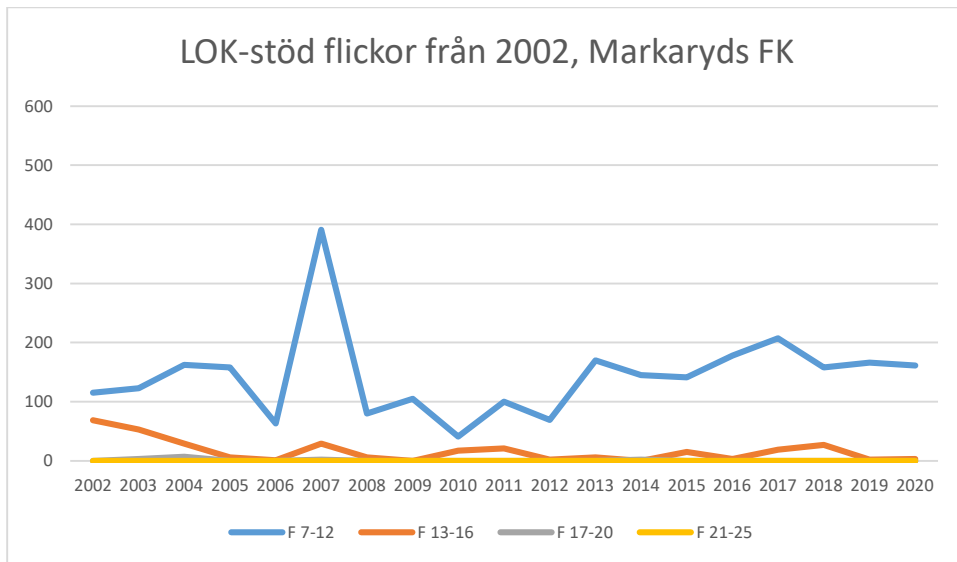

IK Wallgård*IK Vista**IF Hallby SOK*

IFK Stockaryd

IFK Sävsjö

Jönköpings OK

Kalmar OK

Kexholms SK

KFUM Jönköping

Lekeryd-Svarttorps SK

Lessebo OK

Markaryds FK

Målilla OK

Norrhults SOK

Nybro OK

Nässjö OK

OK Norrvirdarna

OK Berget