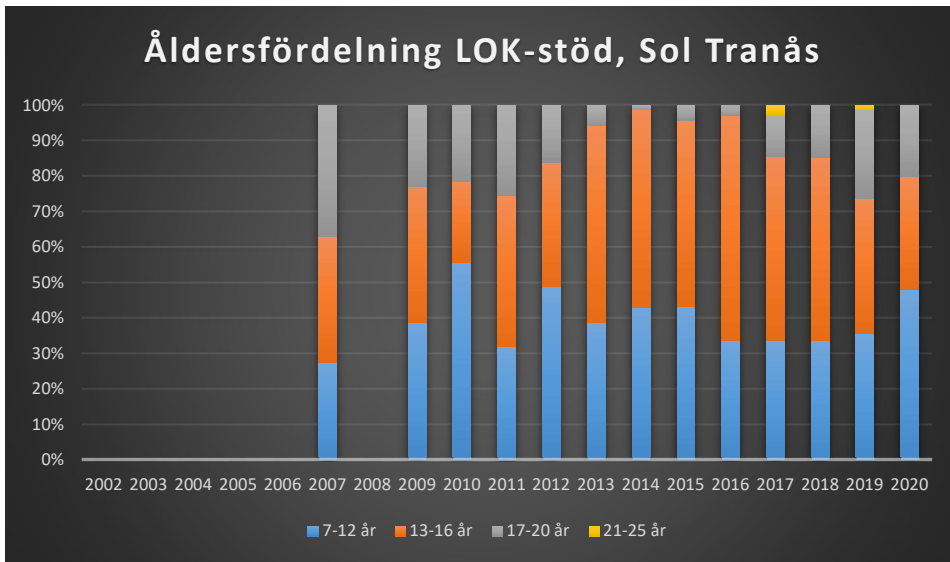

OS Hjälpkurvan

SOK Aneby

SOK Viljan

SK Graal

Sol Tranås

Tenhults SOK

Torsås OK

Vaggeryds SOK