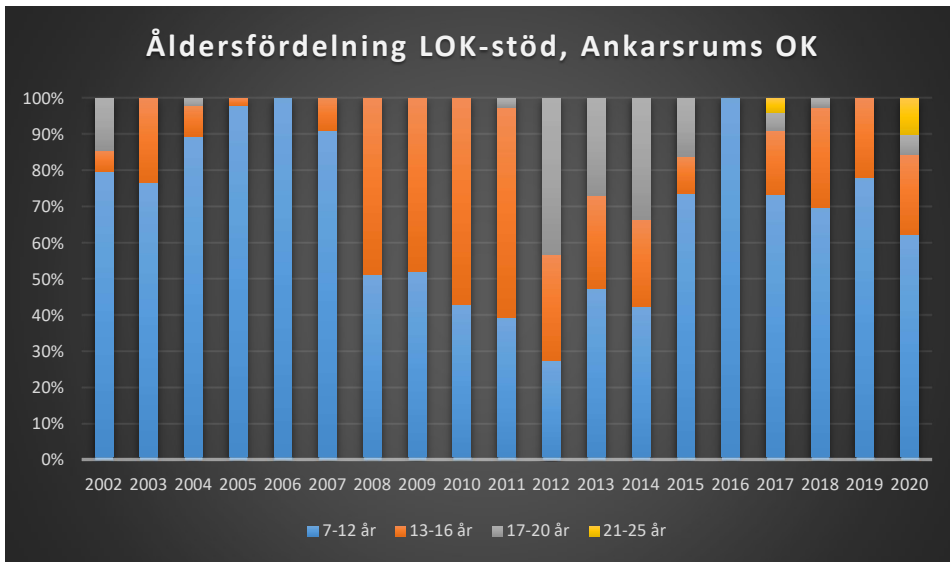

Här följer en redovisning av LOK-stödets utveckling i distriktet som helhet och för respektive förening i distriktet. Föreningar som eventuellt saknas redovisar inget LOK-stöd. Av redovisningen nedan framgår den totala utvecklingen, eventuella skillnader mellan pojkar och flickor samt utvecklingen för LOK-stödets olika åldersgrupper. Förhoppningsvis kan underlaget ge mer kunskap om för vilka målgrupper framtida satsningar bör göras. I vilka åldrar och vilket kön finns våra styrkor respektive svagheter? Vilka satsningar behöver göra?

I mars 2020 drabbade coronapandemin Sverige och världen med restriktioner och begränsningar som följd. Restriktioner i olika nivåer kvarstod till den 9 februari 2022. Detta har påverkat verksamheten.

Alla värden är antal deltagartillfällen.

Sverige

Småland

Alstermo IF

Alvesta SOK

Anderstorps OK

Ankarsrums OK

Annebergs Golf

Bodafors OK