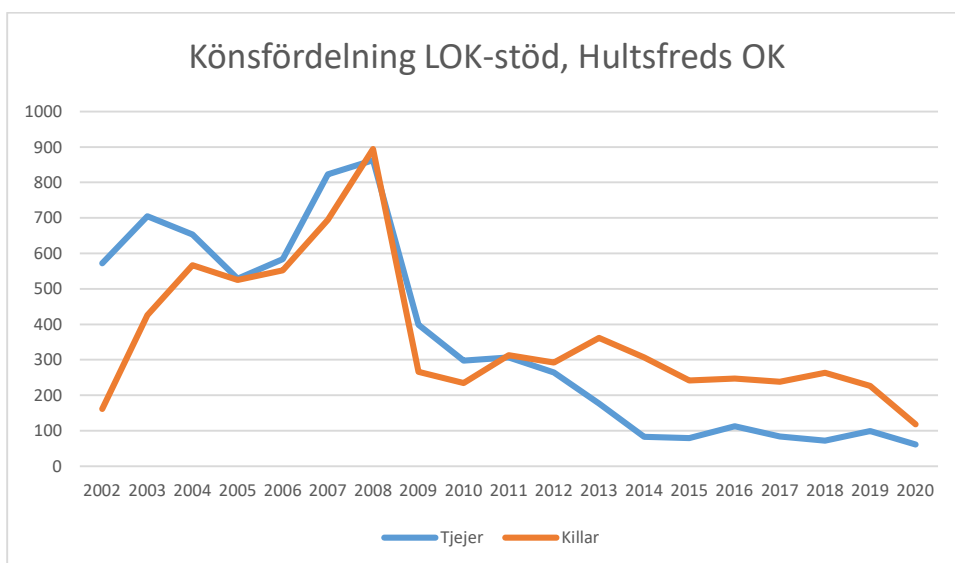

Gamleby OK

Grännabygdens OK

Gårdsby IK

Hjortens SK

Hultsfreds OK

Hässleby SOK

IF Stjärnan

IK HP

IK Wallgård*IK Vista**IF Hallby SOK*

IFK Stockaryd

IFK Sävsjö

Jönköpings OK

Kalmar OK

Kexholms SK

KFUM Jönköping

Lekeryd-Svarttorps SK