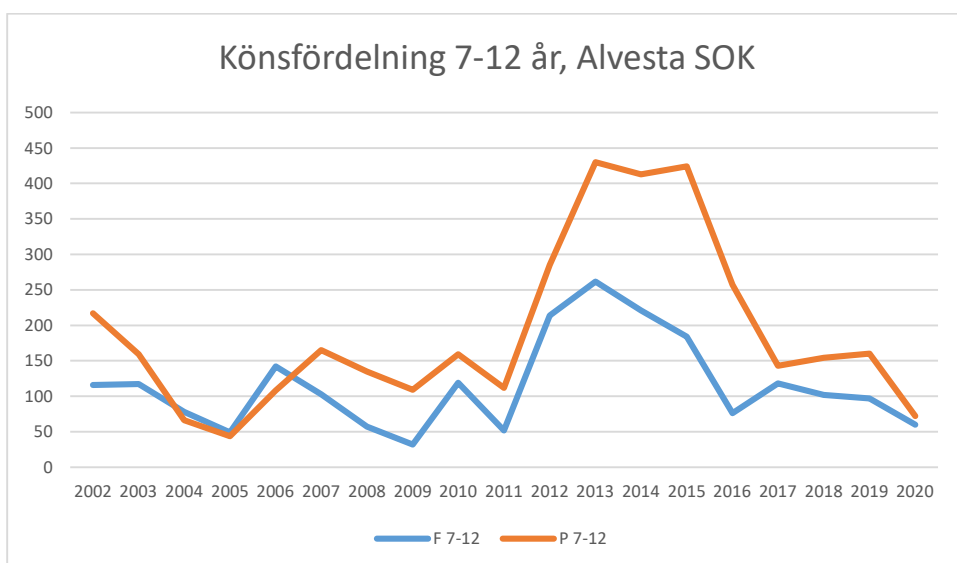

Sverige

Småland

Alstermo IF

Alvesta SOK

Anderstorps OK

Ankarsrums OK

Annebergs Golf

Bodafors OK