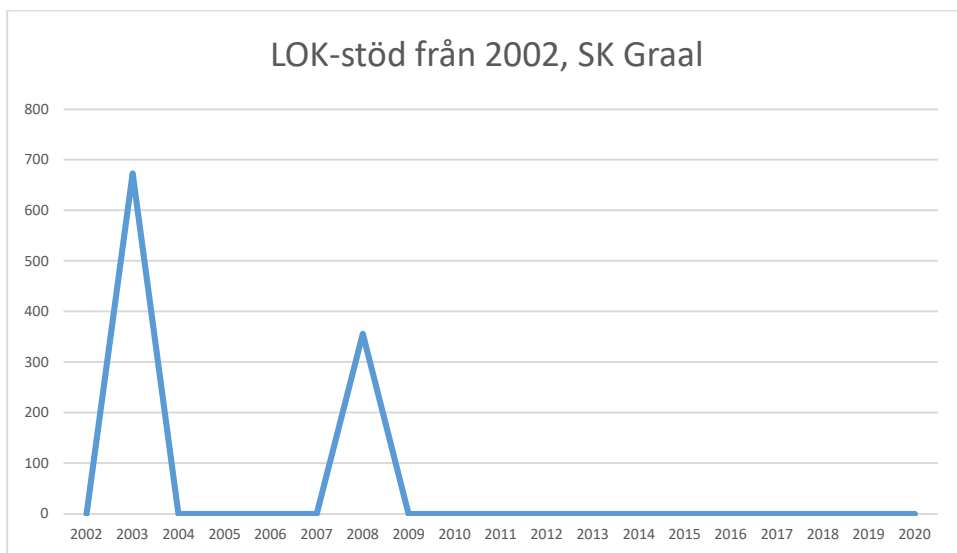

OS Hjälpkurvan

SOK Aneby

SOK Viljan

SK Graal

Sol Tranås

Tenhults SOK

Torsås OK

Vaggeryds SOK