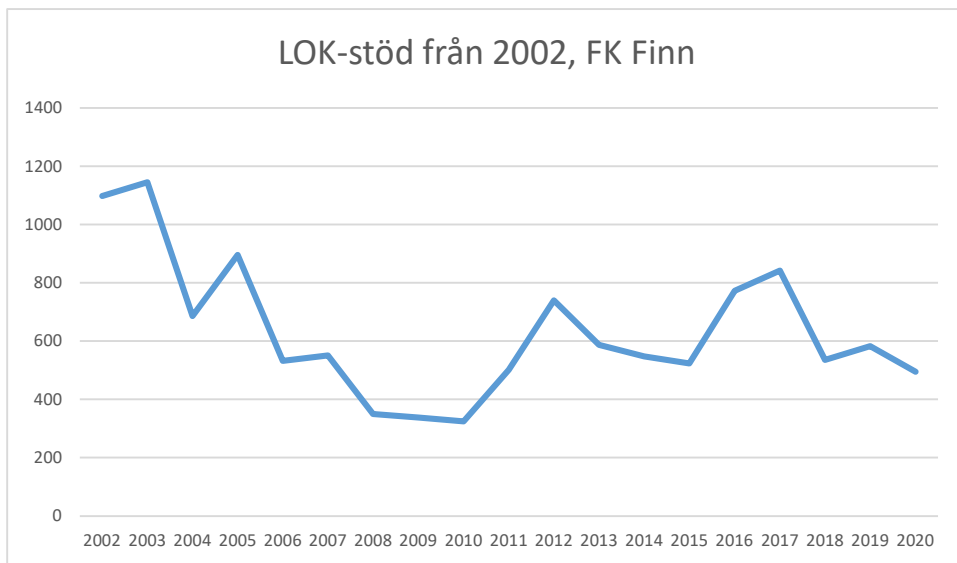

Bottnaryds IF

Bredaryds SOK

Burseryds IF

Dackeskolans IF

Eksjö SOK

Emmaboda Verda OK

Forserums SOK

FK Finn