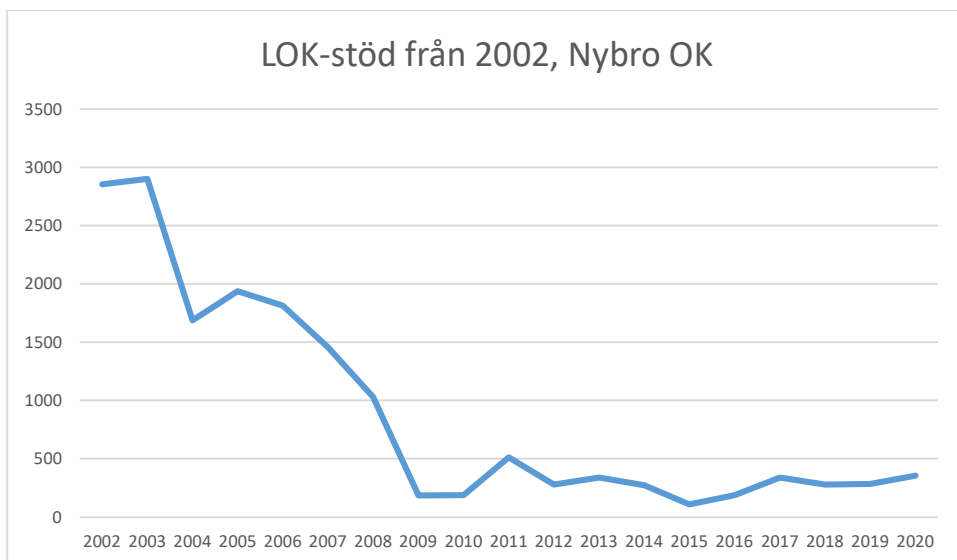

Lessebo OK

Markaryds FK

Målilla OK

Norrhults SOK

Nybro OK

Nässjö OK

OK Norrvirdarna

OK Berget