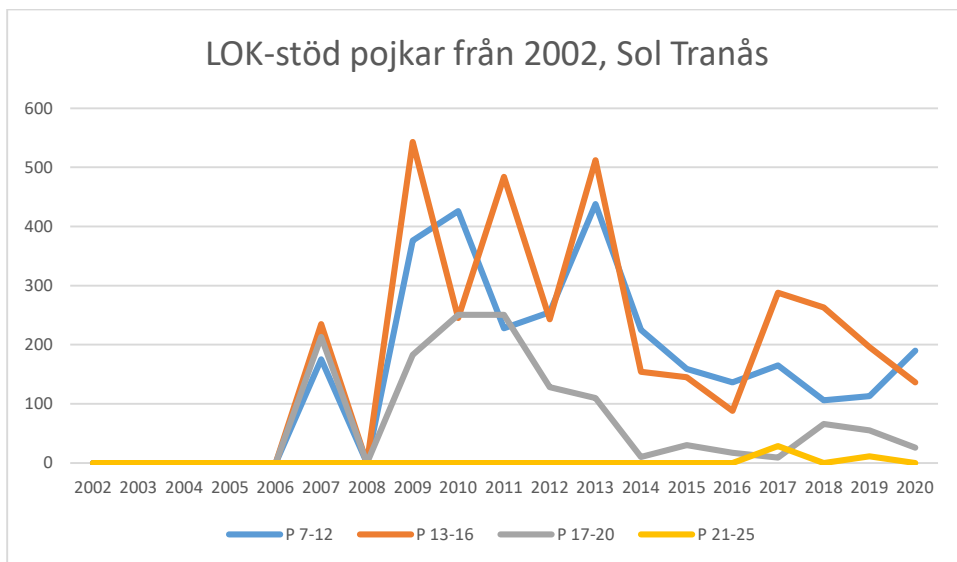

OS Hjälpkurvan

SOK Aneby

SOK Viljan

SK Graal

Sol Tranås

Tenhults SOK

Torsås OK

Vaggeryds SOK