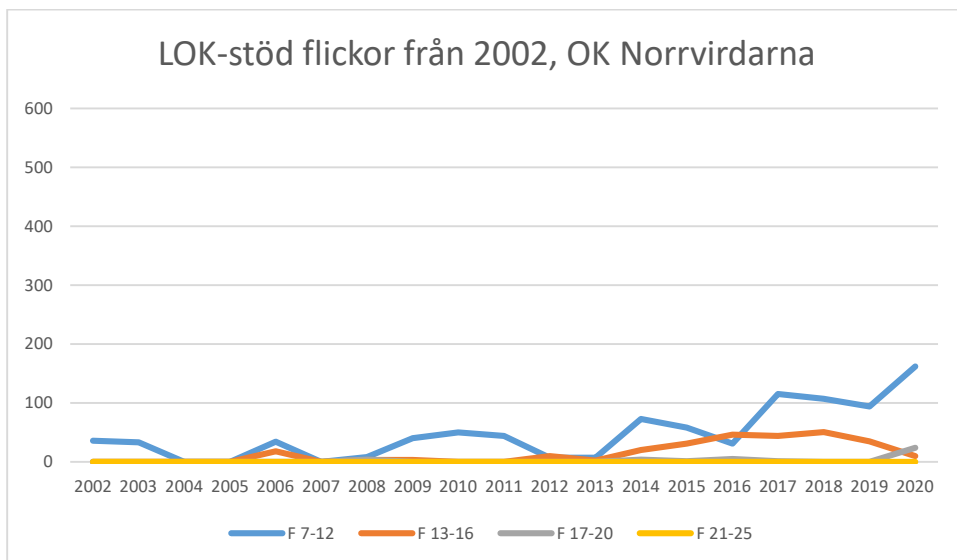

Lessebo OK

Markaryds FK

Målilla OK

Norrhults SOK

Nybro OK

Nässjö OK

OK Norrvirdarna

OK Berget