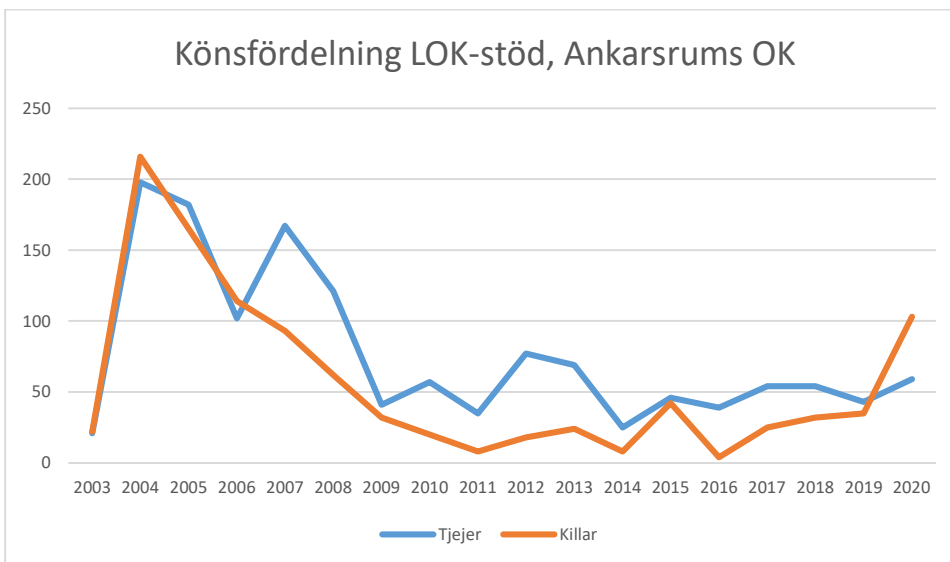

Sverige

Småland

Alstermo IF

Alvesta SOK

Anderstorps OK

Ankarsrums OK

Annebergs Golf

Bodafors OK