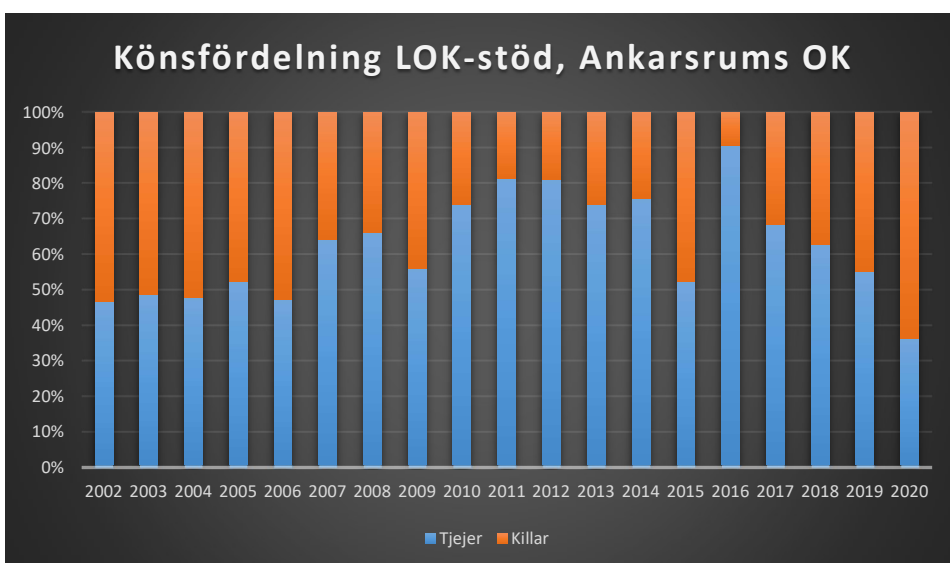

Här följer en redovisning av LOK-stödets utveckling i distriktet som helhet och för respektive förening i distriktet. Föreningar som eventuellt saknas redovisar inget LOK-stöd. Av redovisningen nedan framgår den totala utvecklingen, eventuella skillnader mellan pojkar och flickor samt utvecklingen för LOK-stödets olika åldersgrupper. Förhoppningsvis kan underlaget ge mer kunskap om för vilka målgrupper framtida satsningar bör göras. I vilka åldrar och vilket kön finns våra styrkor respektive svagheter? Vilka satsningar behöver göra?

I mars 2020 drabbade coronapandemin Sverige och världen med restriktioner och begränsningar som följd. Restriktioner i olika nivåer kvarstod till den 9 februari 2022. Detta har påverkat verksamheten.

Alla värden är antal deltagartillfällen.

Sverige

Småland

Alstermo IF

Alvesta SOK

Anderstorps OK

Ankarsrums OK

Annebergs Golf

Bodafors OK