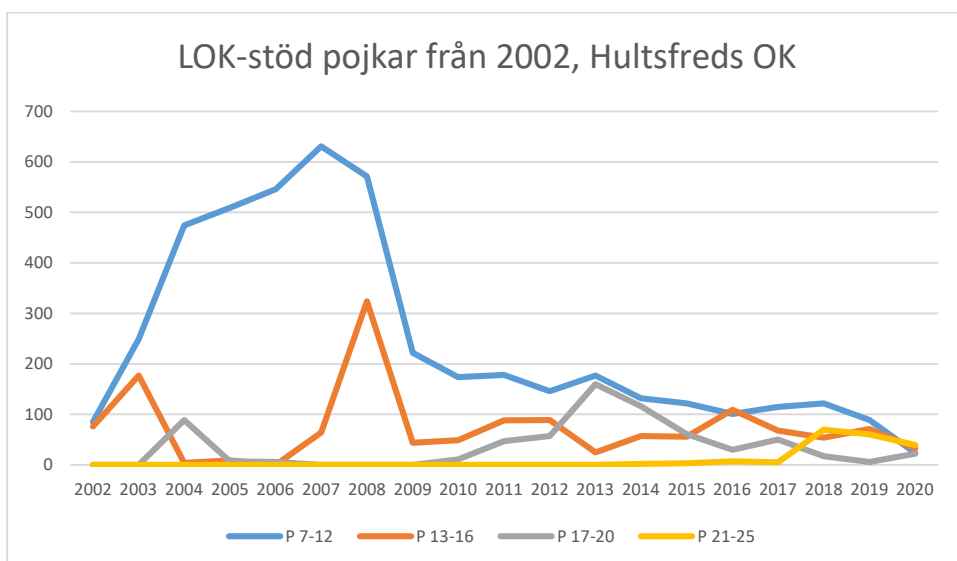

Gamleby OK

Grännabygdens OK

Gårdsby IK

Hjortens SK

Hultsfreds OK

Hässleby SOK

IF Stjärnan

IK HP