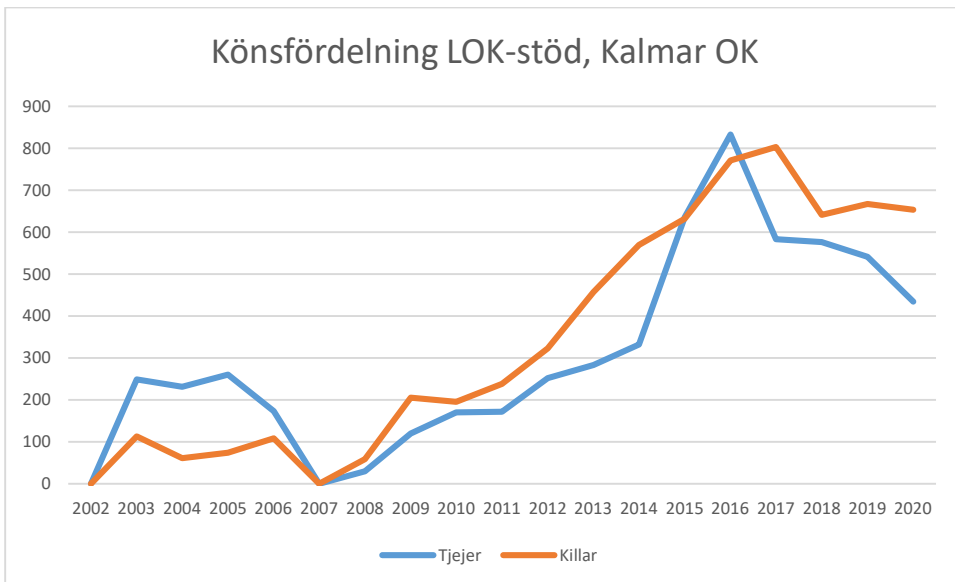

IK Wallgård*IK Vista**IF Hallby SOK*

IFK Stockaryd

IFK Sävsjö

Jönköpings OK

Kalmar OK

Kexholms SK

KFUM Jönköping

Lekeryd-Svarttorps SK

Lessebo OK

Markaryds FK

Målilla OK

Norrhults SOK

Nybro OK

Nässjö OK

OK Norrvirdarna

OK Berget