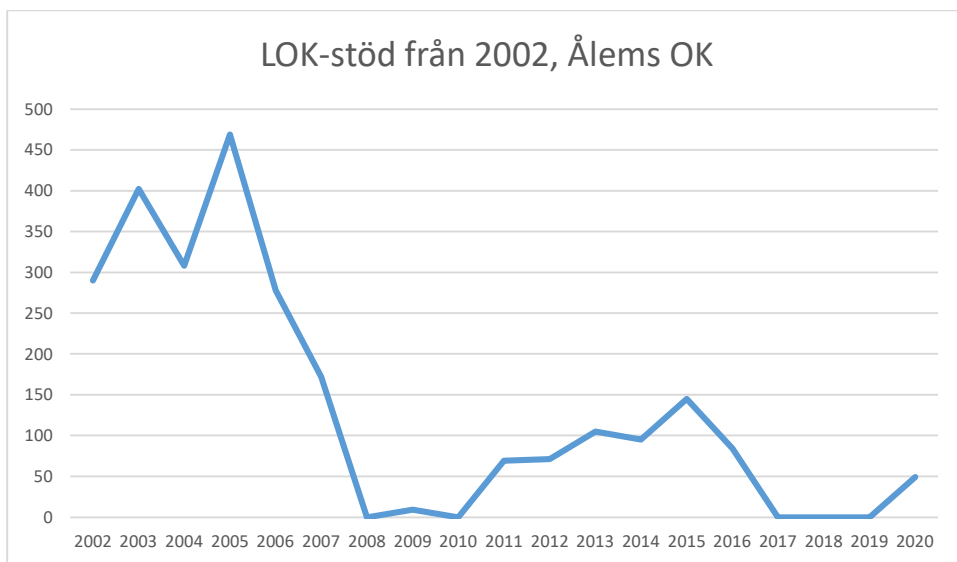

OS Hjälpkurvan

SOK Aneby

SOK Viljan

SK Graal

Sol Tranås

Tenhults SOK

Torsås OK

Vaggeryds SOK

Vimmerby OK

Värend GN

Västerviks OK

Växjö OK

Ålems OK

Ölmstads IS