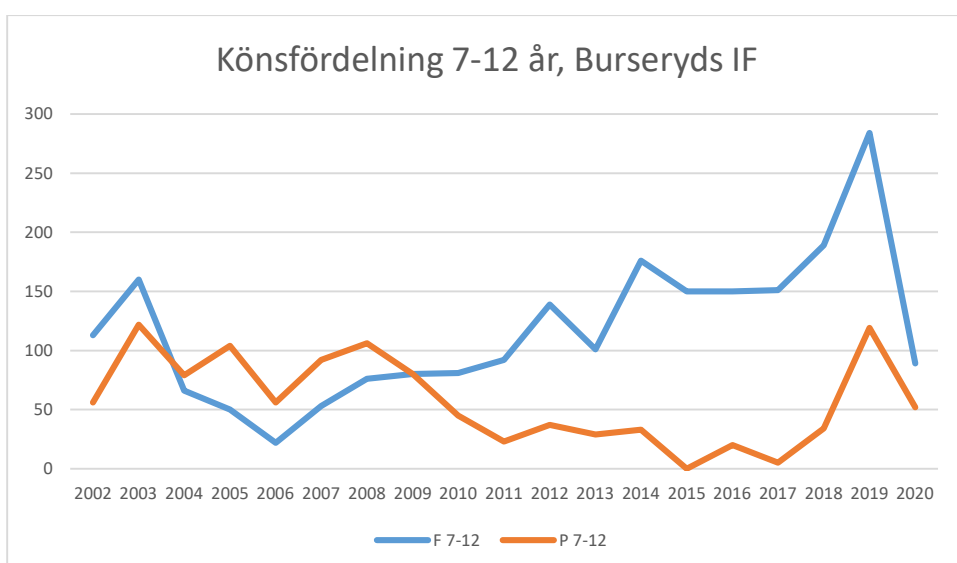

Bottnaryds IF

Bredaryds SOK

Burseryds IF

Dackeskolans IF

Eksjö SOK

Emmaboda Verda OK

Forserums SOK

FK Finn