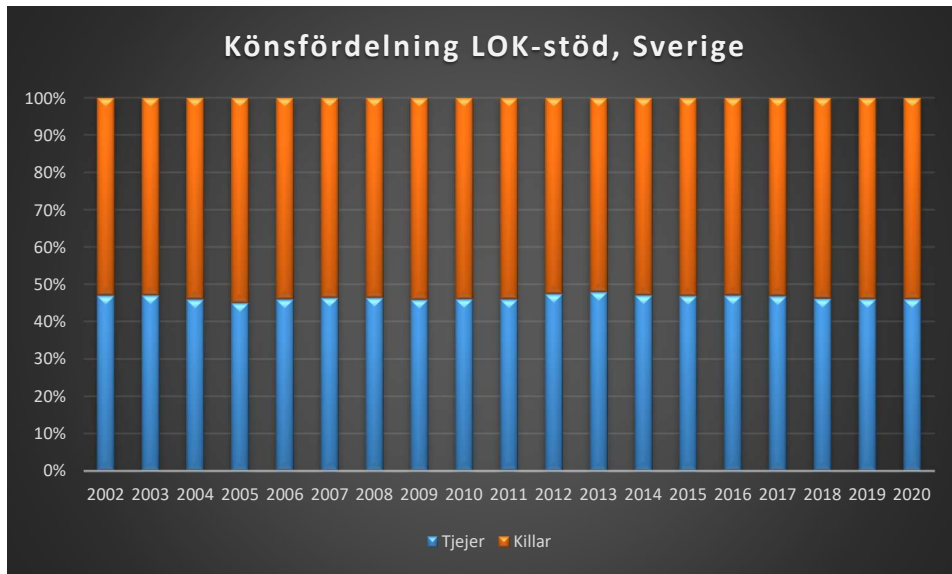

Här följer en redovisning av LOK-stödets utveckling i distriktet som helhet och för respektive förening i distriktet. Föreningar som eventuellt saknas redovisar inget LOK-stöd. Av redovisningen nedan framgår den totala utvecklingen, eventuella skillnader mellan pojkar och flickor samt utvecklingen för LOK-stödets olika åldersgrupper. Förhoppningsvis kan underlaget ge mer kunskap om för vilka målgrupper framtida satsningar bör göras. I vilka åldrar och vilket kön finns våra styrkor respektive svagheter? Vilka satsningar behöver göra?

I mars 2020 drabbade coronapandemin Sverige och världen med restriktioner och begränsningar som följd. Restriktioner i olika nivåer kvarstod till den 9 februari 2022. Detta har påverkat verksamheten.

Alla värden är antal deltagartillfällen.

Sverige

Småland

Alstermo IF

Alvesta SOK

Anderstorps OK

Ankarsrums OK

Annebergs Golf

Bodafors OK