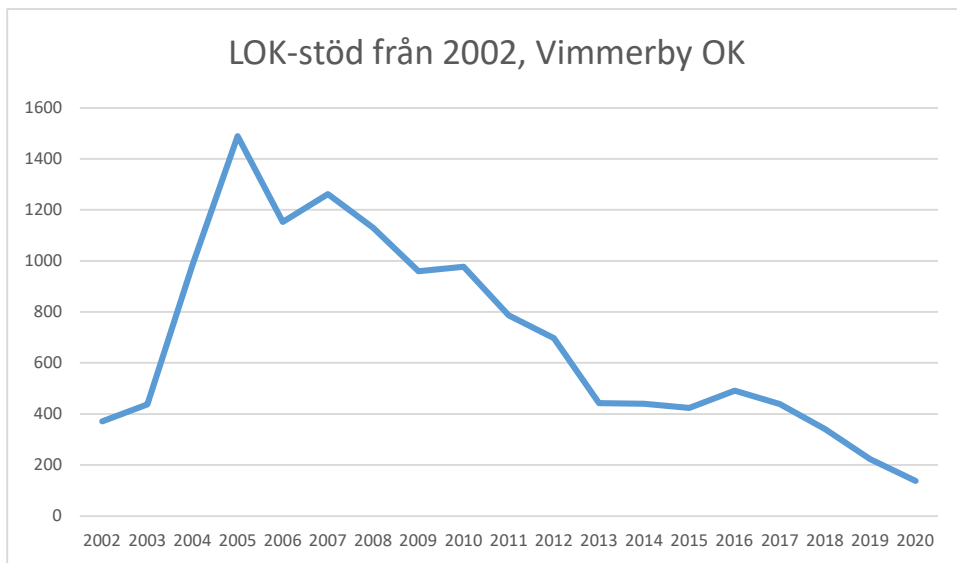

Vimmerby OK