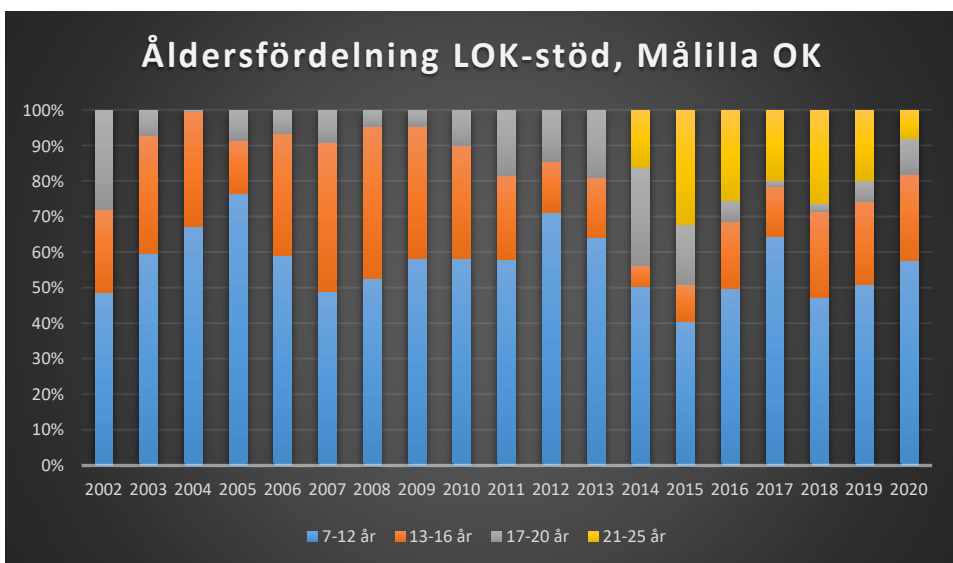

IK Wallgård*IK Vista**IF Hallby SOK*

IFK Stockaryd

IFK Sävsjö

Jönköpings OK

Kalmar OK

Kexholms SK

KFUM Jönköping

Lekeryd-Svarttorps SK

Lessebo OK

Markaryds FK

Målilla OK

Norrhults SOK

Nybro OK

Nässjö OK

OK Norrvirdarna

OK Berget