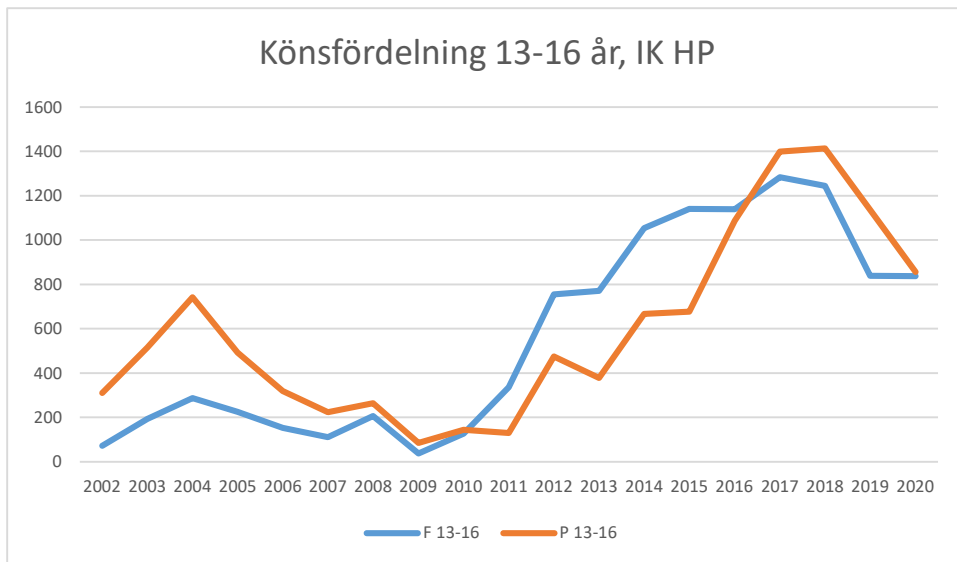

Gamleby OK

Grännabygdens OK

Gårdsby IK

Hjortens SK

Hultsfreds OK

Hässleby SOK

IF Stjärnan

IK HP