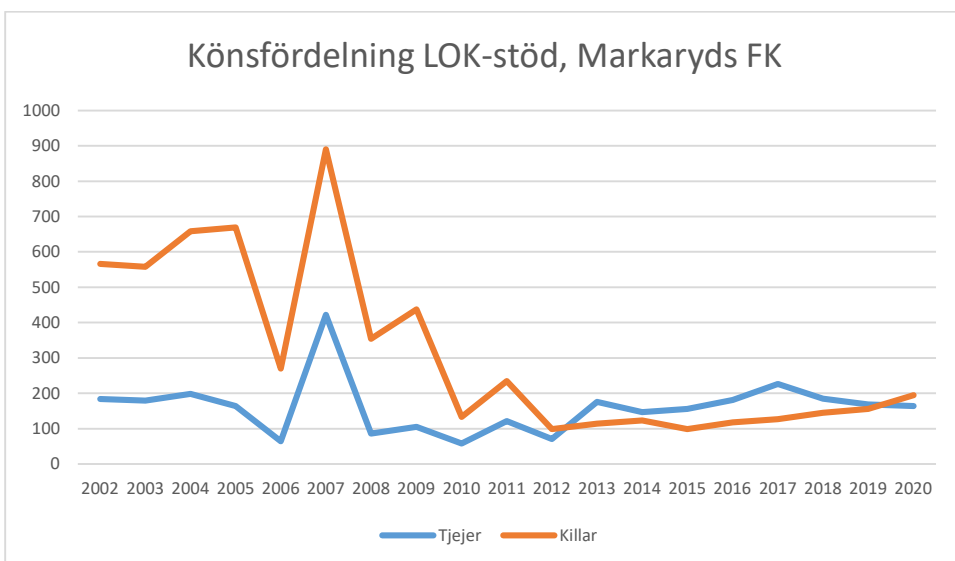

IK Wallgård*IK Vista**IF Hallby SOK*

IFK Stockaryd

IFK Sävsjö

Jönköpings OK

Kalmar OK

Kexholms SK

KFUM Jönköping

Lekeryd-Svarttorps SK

Lessebo OK

Markaryds FK

Målilla OK

Norrhults SOK

Nybro OK

Nässjö OK

OK Norrvirdarna

OK Berget

OK Bävörn

OK Gisle

OK Gränsen

OK Njudung

OK Reftele

OK Stigen

OK Vivill

OK Älme