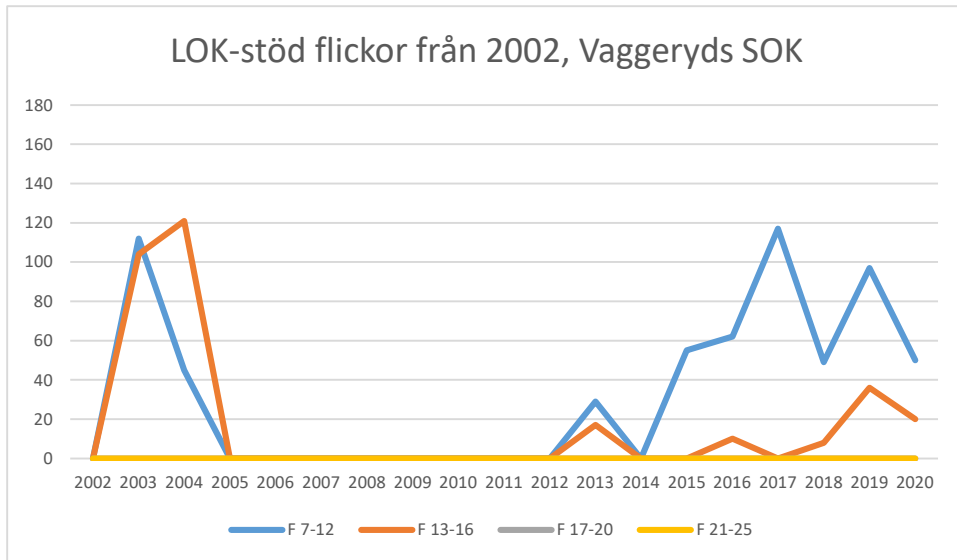

OS Hjälpkurvan

SOK Aneby

SOK Viljan

SK Graal

Sol Tranås

Tenhults SOK

Torsås OK

Vaggeryds SOK