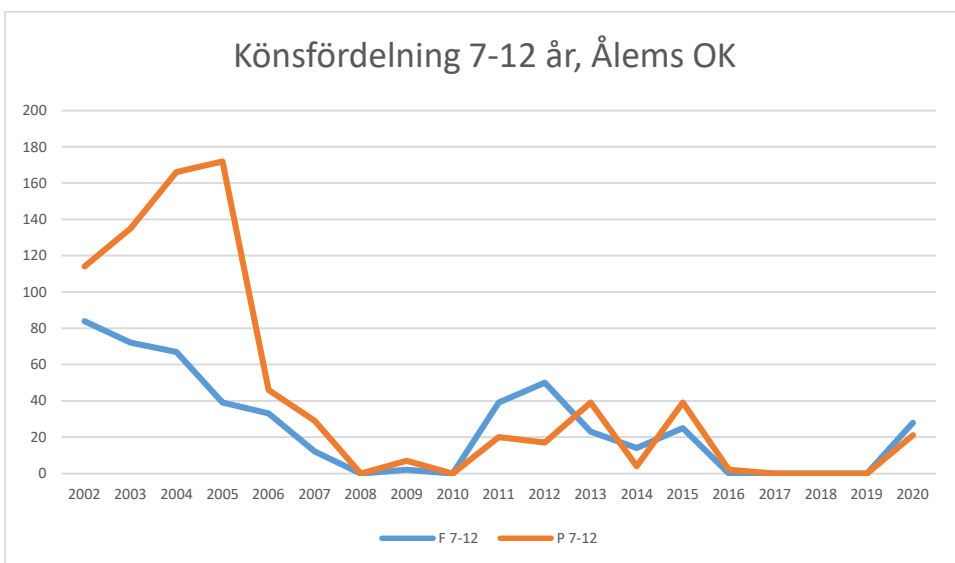

Vimmerby OK

Värend GN

Västerviks OK

Växjö OK

Ålems OK

Ölmstads IS