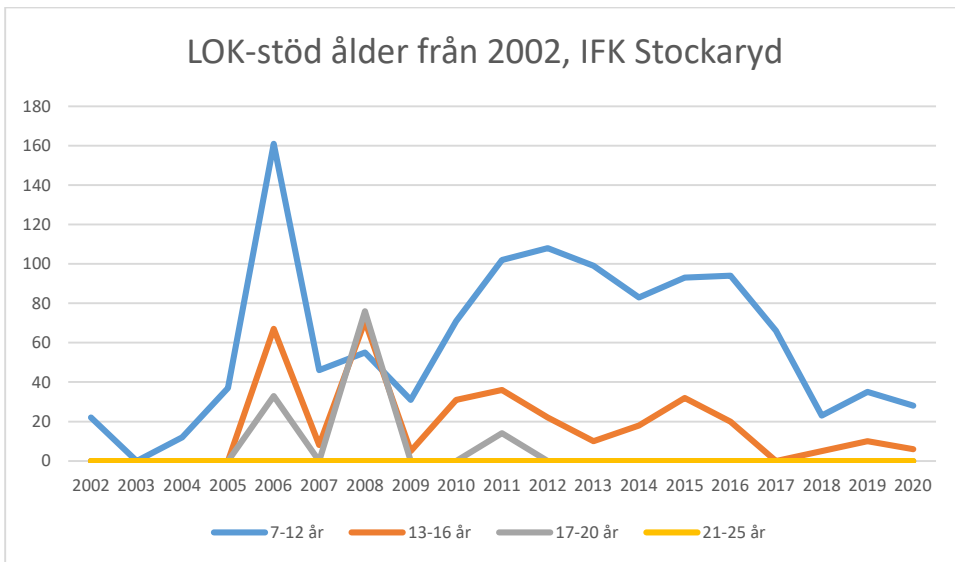

IK Wallgård*IK Vista**IF Hallby SOK*

IFK Stockaryd

IFK Sävsjö

Jönköpings OK

Kalmar OK

Kexholms SK

KFUM Jönköping

Lekeryd-Svarttorps SK