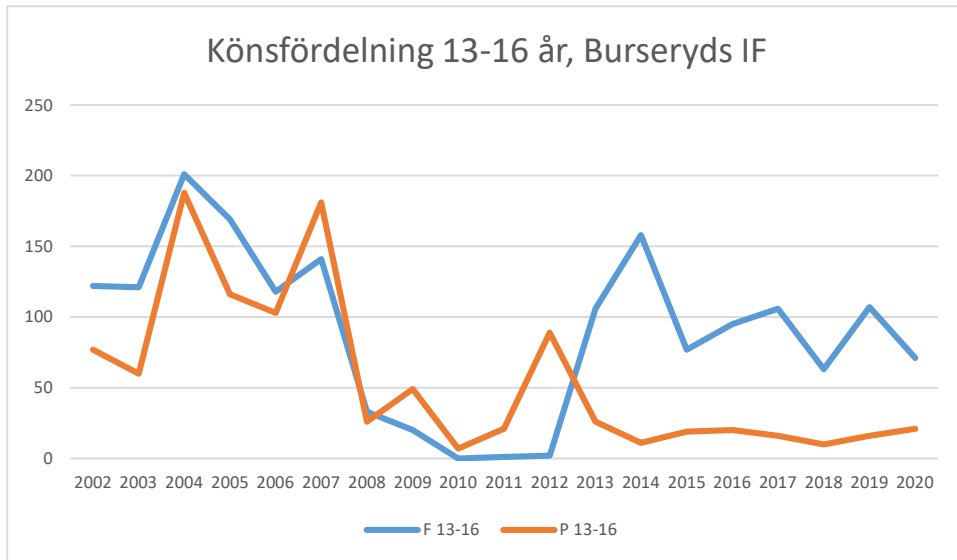

Bottnaryds IF

Bredaryds SOK

Burseryds IF

Dackeskolans IF

Eksjö SOK

Emmaboda Verda OK

Forserums SOK

FK Finn