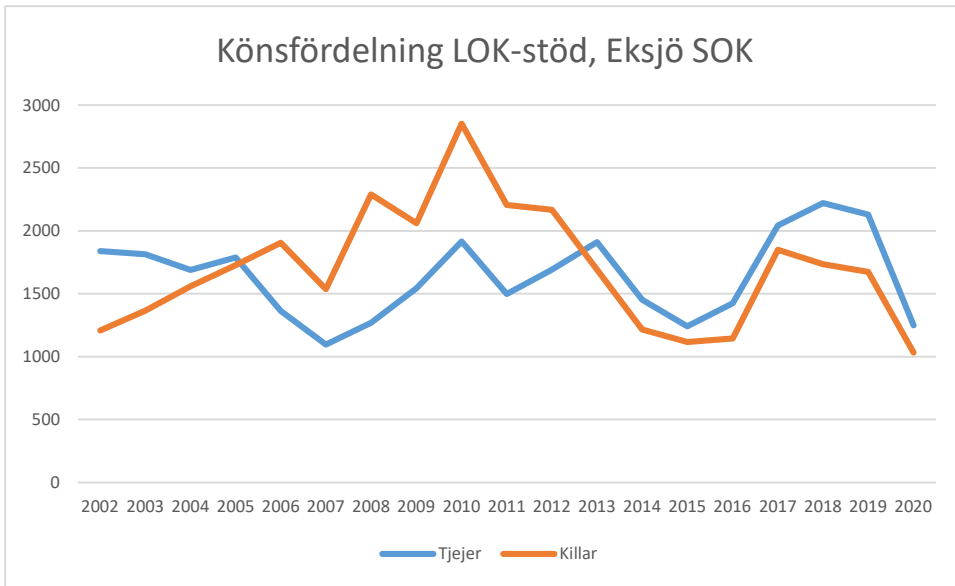

Bottnaryds IF

Bredaryds SOK

Burseryds IF

Dackeskolans IF

Eksjö SOK

Emmaboda Verda OK

Forserums SOK

FK Finn