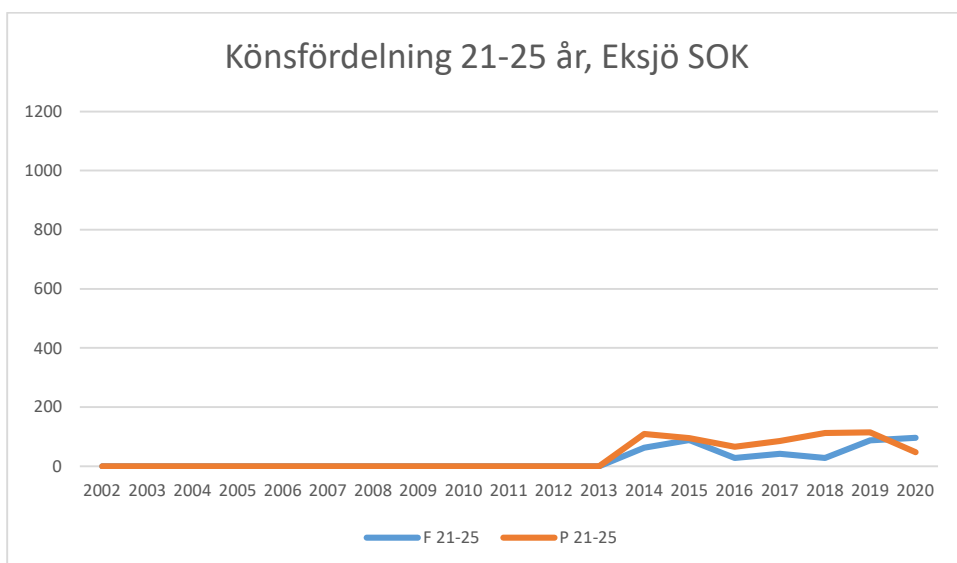

Bottnaryds IF

Bredaryds SOK

Burseryds IF

Dackeskolans IF

Eksjö SOK

Emmaboda Verda OK

Forserums SOK

FK Finn