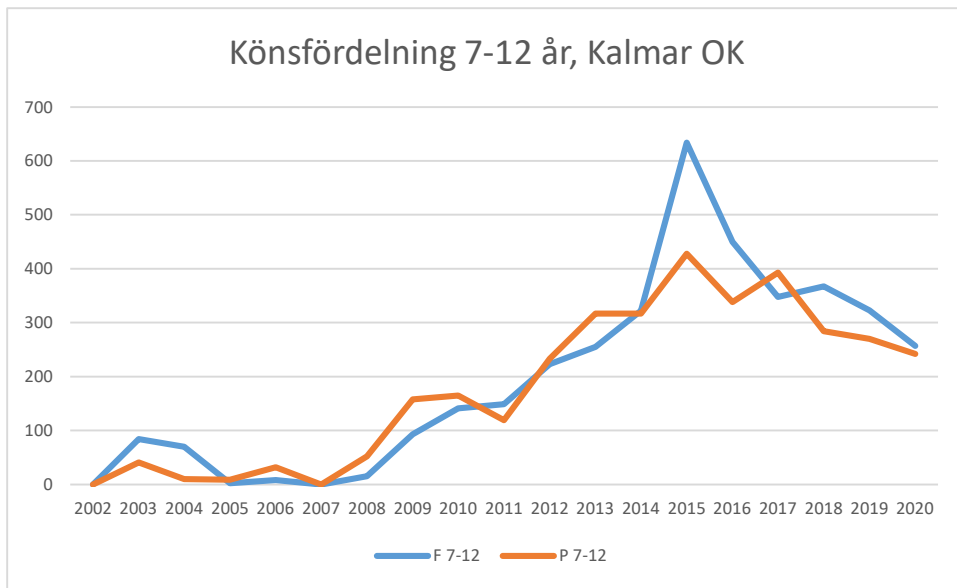

IK Wallgård*IK Vista**IF Hallby SOK*

IFK Stockaryd

IFK Sävsjö

Jönköpings OK

Kalmar OK

Kexholms SK

KFUM Jönköping

Lekeryd-Svarttorps SK