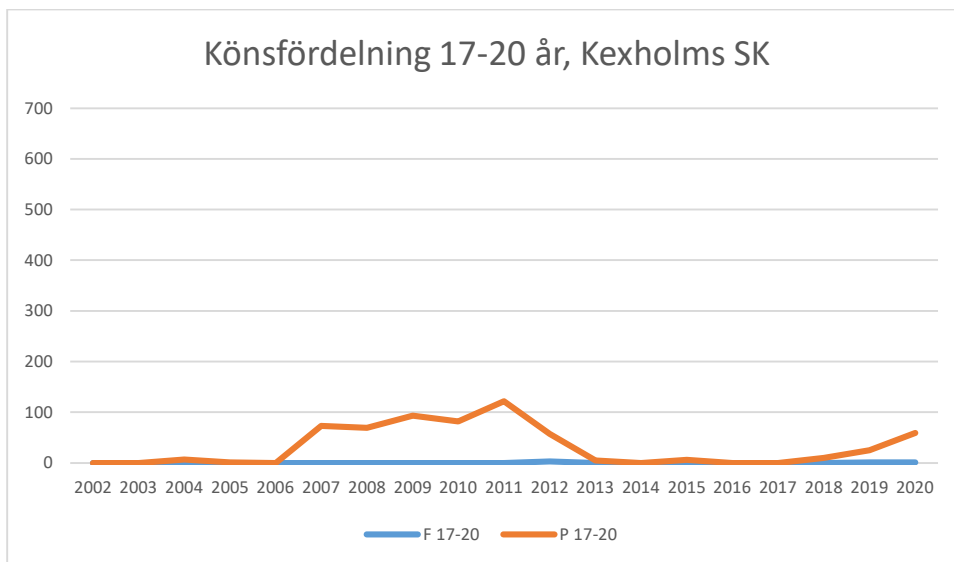

IK Wallgård*IK Vista**IF Hallby SOK*

IFK Stockaryd

IFK Sävsjö

Jönköpings OK

Kalmar OK

Kexholms SK

KFUM Jönköping

Lekeryd-Svarttorps SK