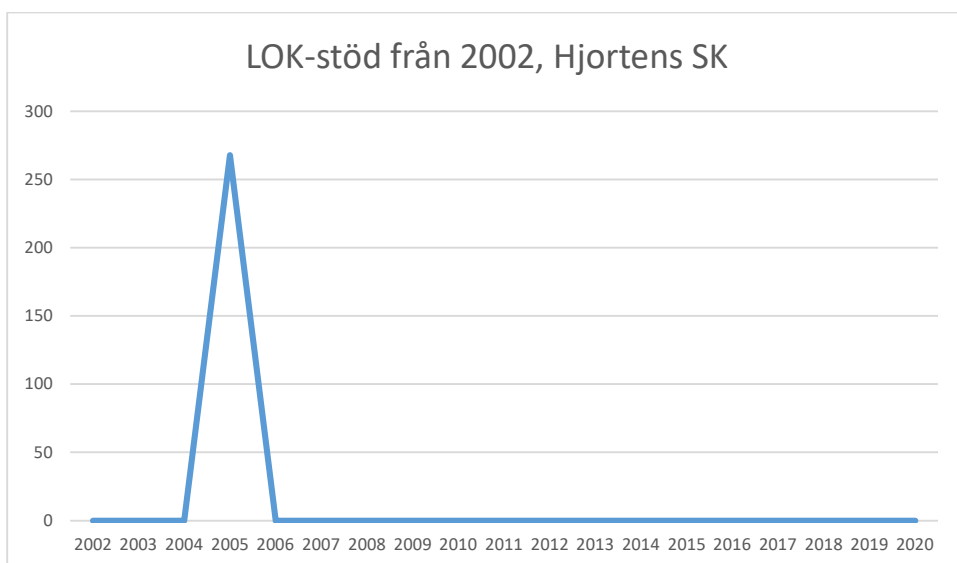

Gamleby OK

Grännabygdens OK

Gårdsby IK

Hjortens SK

Hultsfreds OK

Hässleby SOK

IF Stjärnan

IK HP