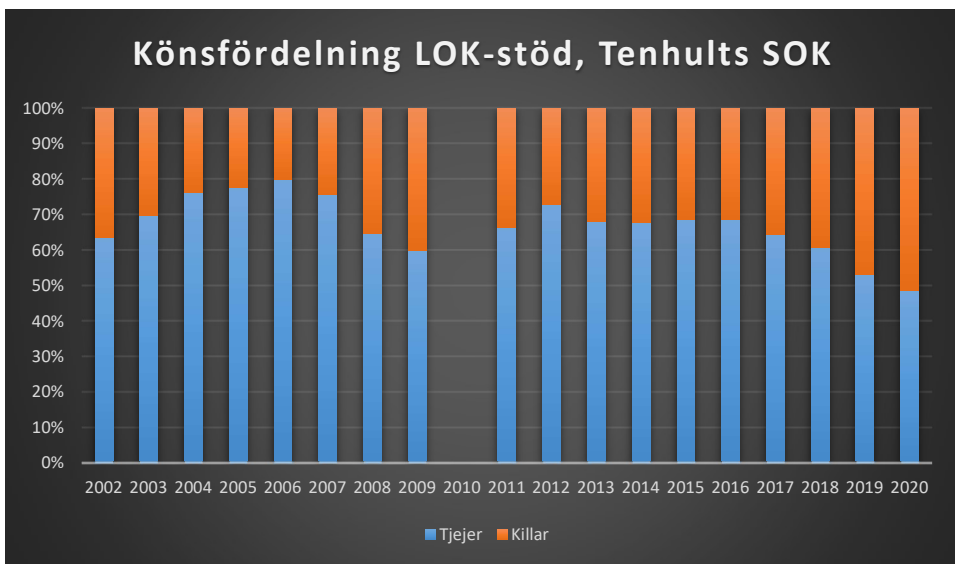

OS Hjälpkurvan

SOK Aneby

SOK Viljan

SK Graal

Sol Tranås

Tenhults SOK

Torsås OK

Vaggeryds SOK