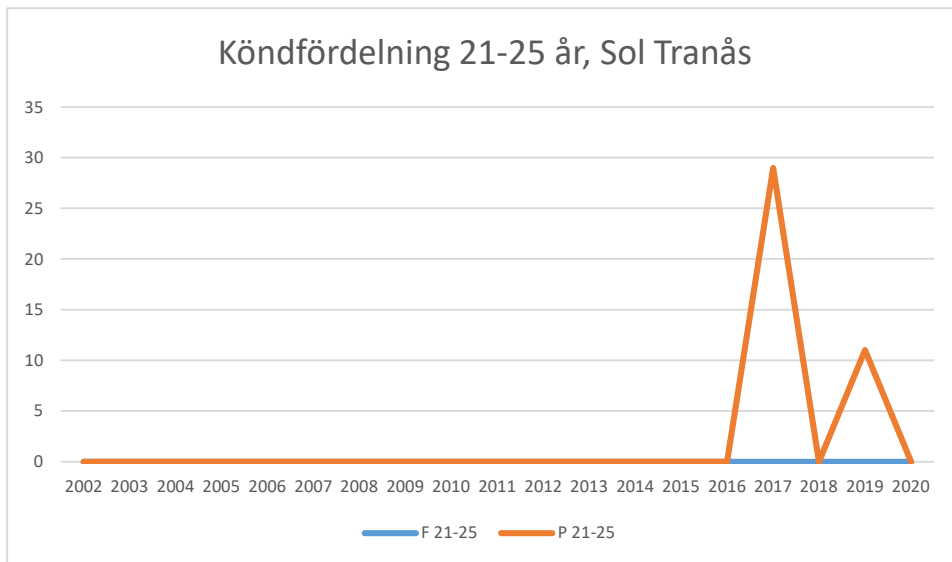

OS Hjälpkurvan

SOK Aneby

SOK Viljan

SK Graal

Sol Tranås

Tenhults SOK

Torsås OK

Vaggeryds SOK