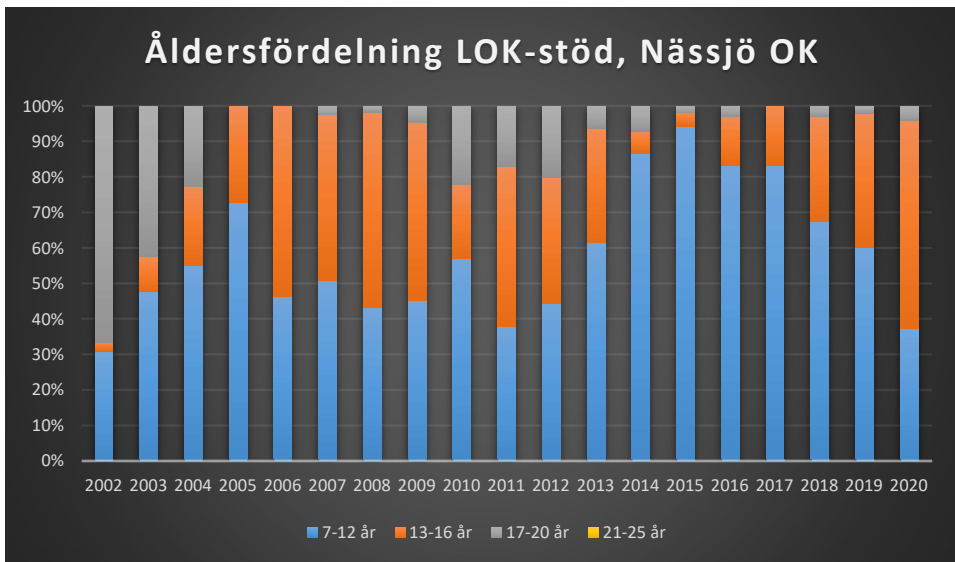

IK Wallgård*IK Vista**IF Hallby SOK*

IFK Stockaryd

IFK Sävsjö

Jönköpings OK

Kalmar OK

Kexholms SK

KFUM Jönköping

Lekeryd-Svarttorps SK

Lessebo OK

Markaryds FK

Målilla OK

Norrhults SOK

Nybro OK

Nässjö OK

OK Norrvirdarna

OK Berget