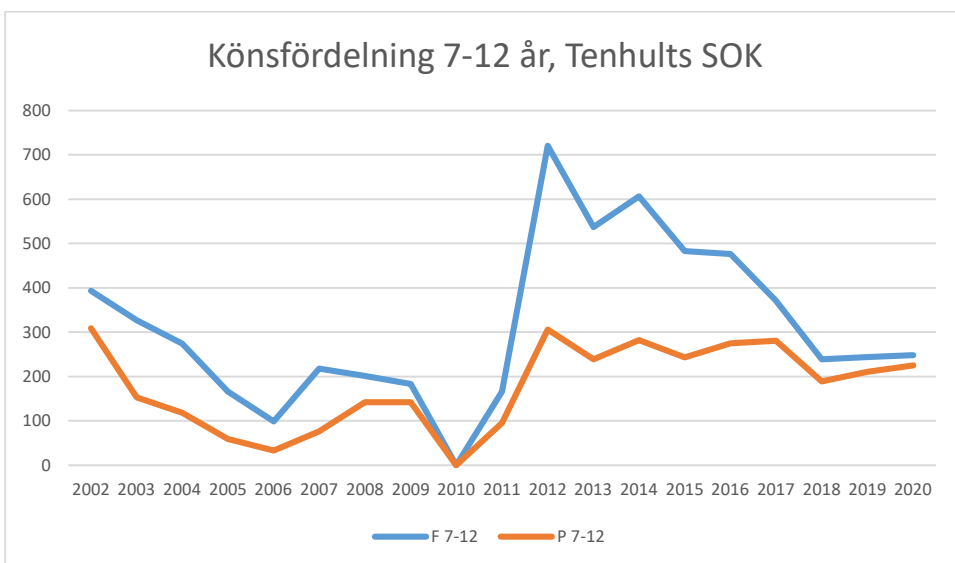

OS Hjälpkurvan

SOK Aneby

SOK Viljan

SK Graal

Sol Tranås

Tenhults SOK

Torsås OK

Vaggeryds SOK