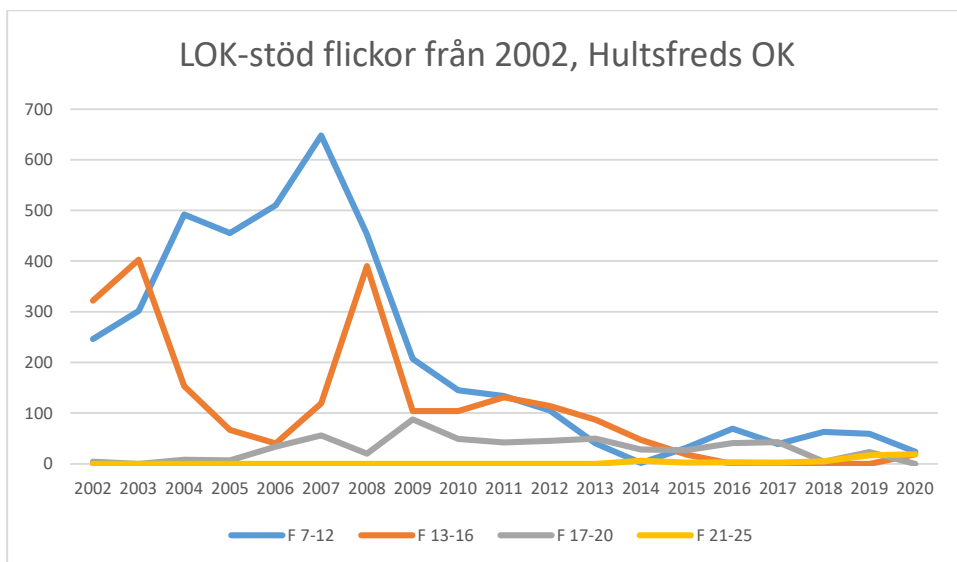

Gamleby OK

Grännabygdens OK

Gårdsby IK

Hjortens SK

Hultsfreds OK

Hässleby SOK

IF Stjärnan

IK HP