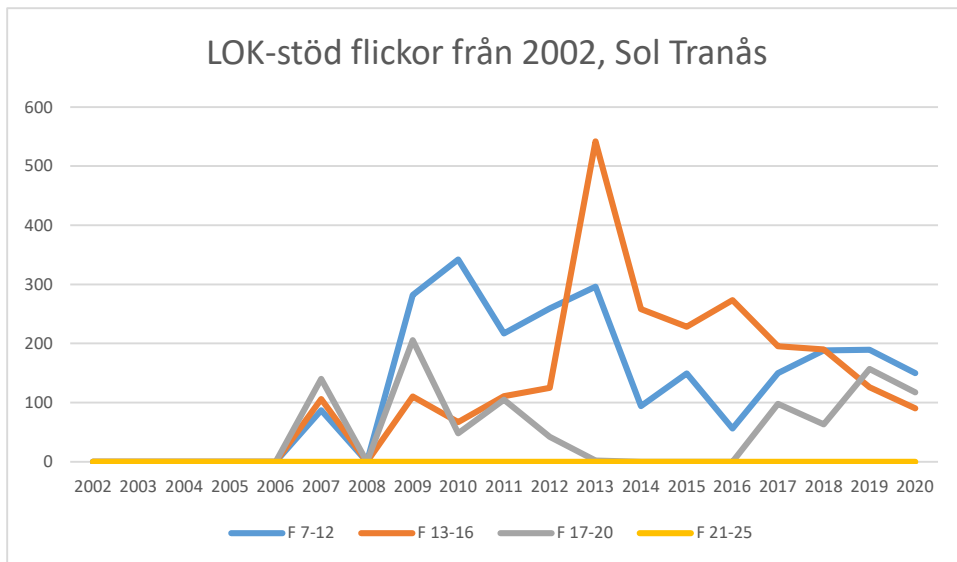

OS Hjälpkurvan

SOK Aneby

SOK Viljan

SK Graal

Sol Tranås

Tenhults SOK

Torsås OK

Vaggeryds SOK