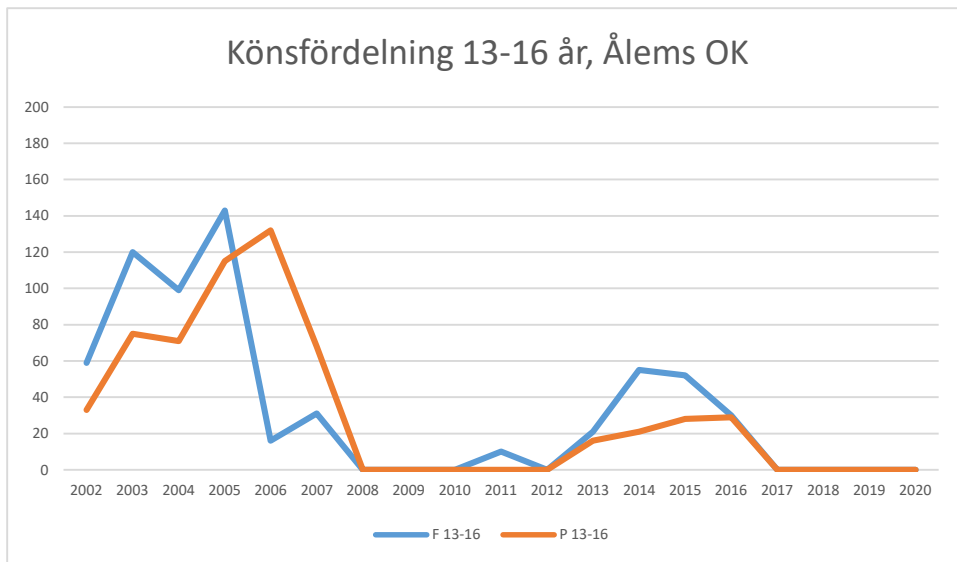

Vimmerby OK

Värend GN

Västerviks OK

Växjö OK

Ålems OK

Ölmstads IS