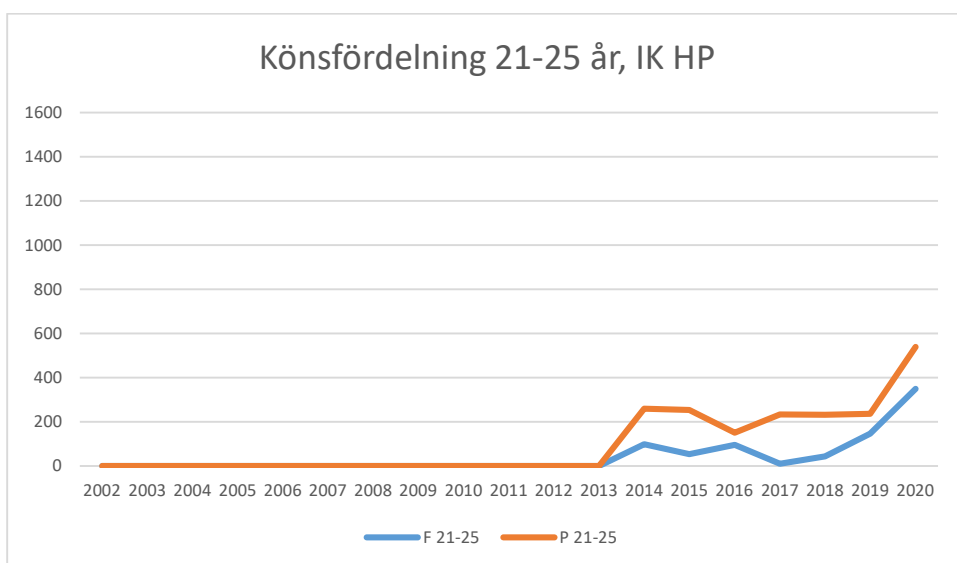

Gamleby OK

Grännabygdens OK

Gårdsby IK

Hjortens SK

Hultsfreds OK

Hässleby SOK

IF Stjärnan

IK HP