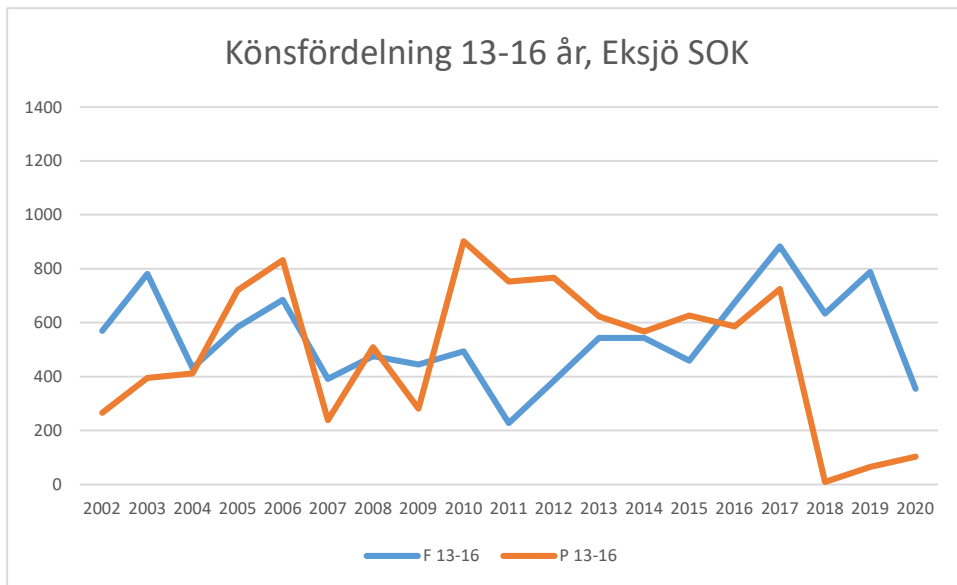

Bottnaryds IF

Bredaryds SOK

Burseryds IF

Dackeskolans IF

Eksjö SOK

Emmaboda Verda OK

Forserums SOK

FK Finn