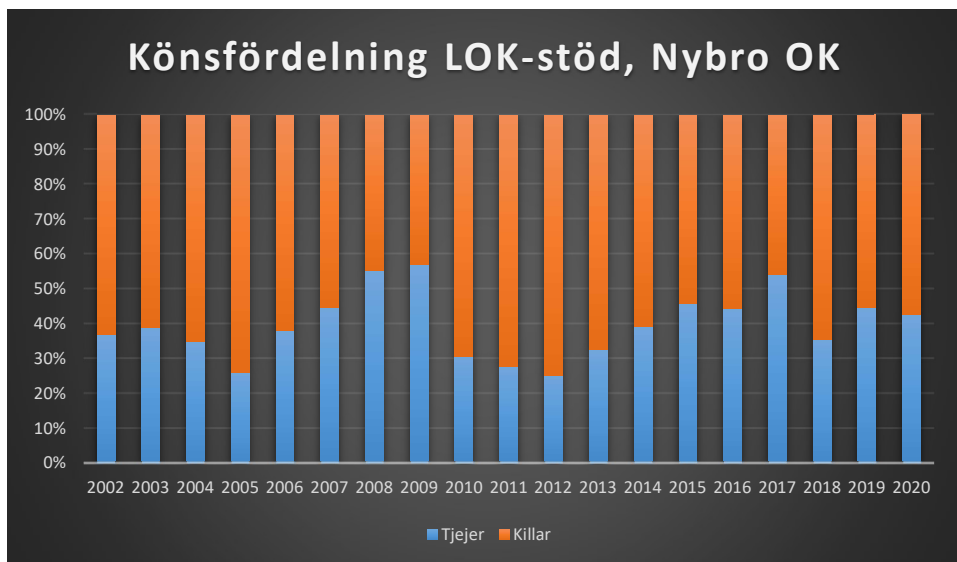

IK Wallgård*IK Vista**IF Hallby SOK*

IFK Stockaryd

IFK Sävsjö

Jönköpings OK

Kalmar OK

Kexholms SK

KFUM Jönköping

Lekeryd-Svarttorps SK

Lessebo OK

Markaryds FK

Målilla OK

Norrhults SOK

Nybro OK

Nässjö OK

OK Norrvirdarna

OK Berget

OK Bävörn

OK Gisle

OK Gränsen

OK Njudung

OK Reftele

OK Stigen

OK Vivill

OK Älme