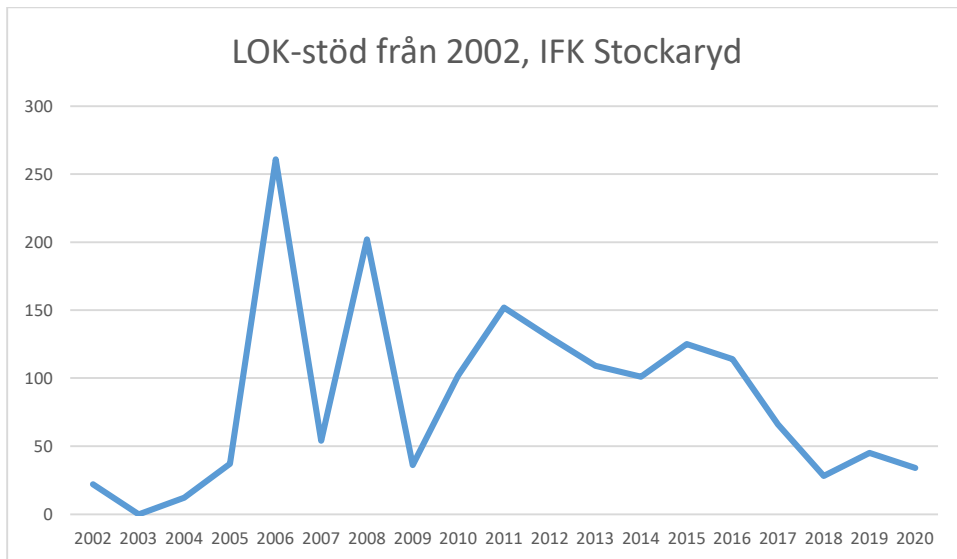

IK Wallgård*IK Vista**IF Hallby SOK*

IFK Stockaryd

IFK Sävsjö

Jönköpings OK

Kalmar OK

Kexholms SK

KFUM Jönköping

Lekeryd-Svarttorps SK

Lessebo OK

Markaryds FK

Målilla OK

Norrhults SOK

Nybro OK

Nässjö OK

OK Norrvirdarna

OK Berget