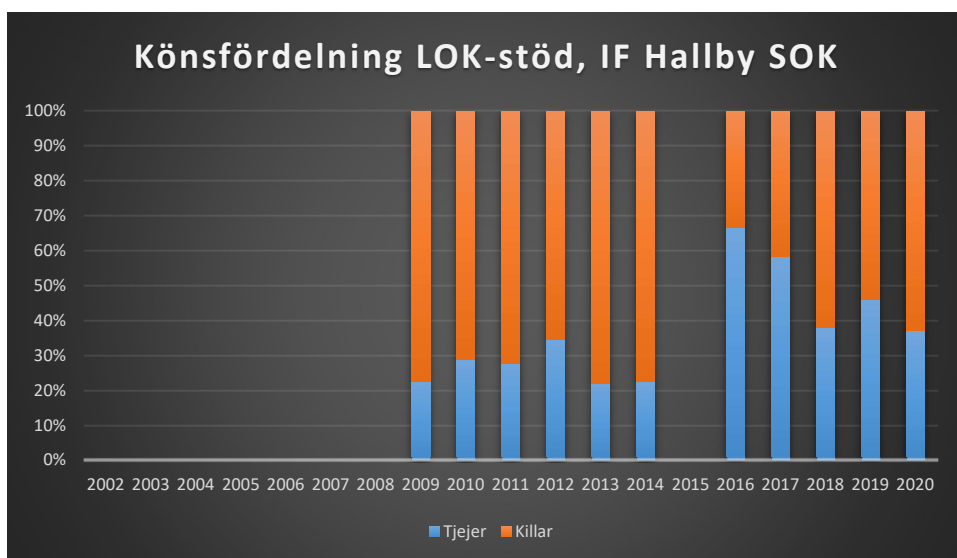

Bottnaryds IF

Bredaryds SOK

Burseryds IF

Dackeskolans IF

Eksjö SOK

Emmaboda Verda OK

Forserums SOK

FK Finn

Gamleby OK

Grännabygdens OK

Gårdsby IK

Hjortens SK

Hultsfreds OK

Hässleby SOK

IF Stjärnan

IK HP

IK Wallgård*IK Vista**IF Hallby SOK*

IFK Stockaryd

IFK Sävsjö

Jönköpings OK

Kalmar OK

Kexholms SK

KFUM Jönköping

Lekeryd-Svarttorps SK