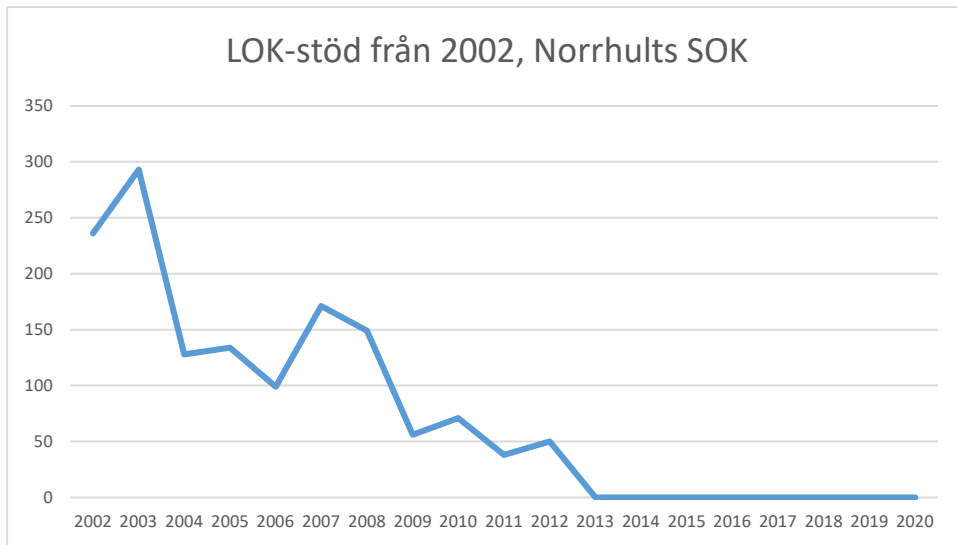

IK Wallgård*IK Vista**IF Hallby SOK*

IFK Stockaryd

IFK Sävsjö

Jönköpings OK

Kalmar OK

Kexholms SK

KFUM Jönköping

Lekeryd-Svarttorps SK

Lessebo OK

Markaryds FK

Målilla OK

Norrhults SOK

Nybro OK

Nässjö OK

OK Norrvirdarna

OK Berget