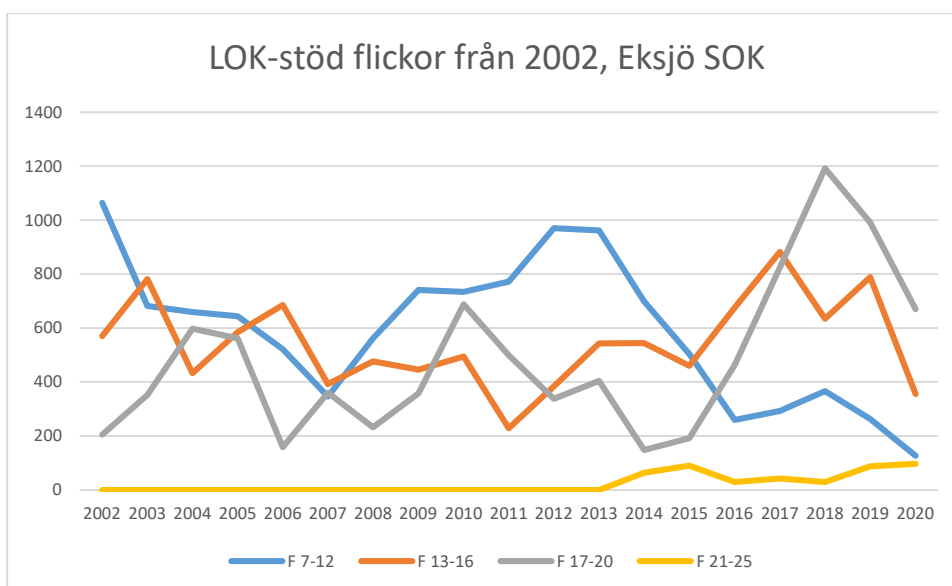

Bottnaryds IF

Bredaryds SOK

Burseryds IF

Dackeskolans IF

Eksjö SOK

Emmaboda Verda OK

Forserums SOK

FK Finn