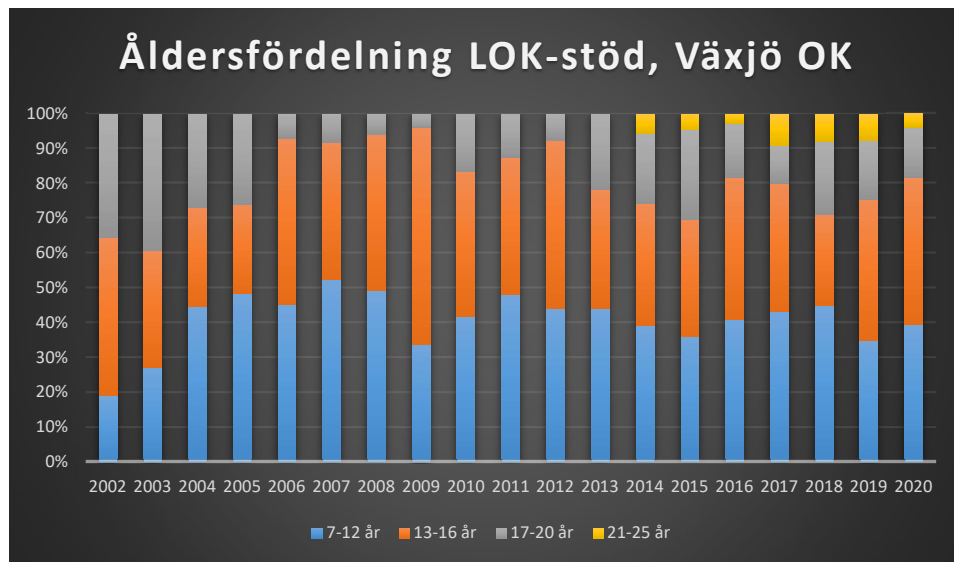

Vimmerby OK

Värend GN

Västerviks OK

Växjö OK

Ålems OK

Ölmstads IS