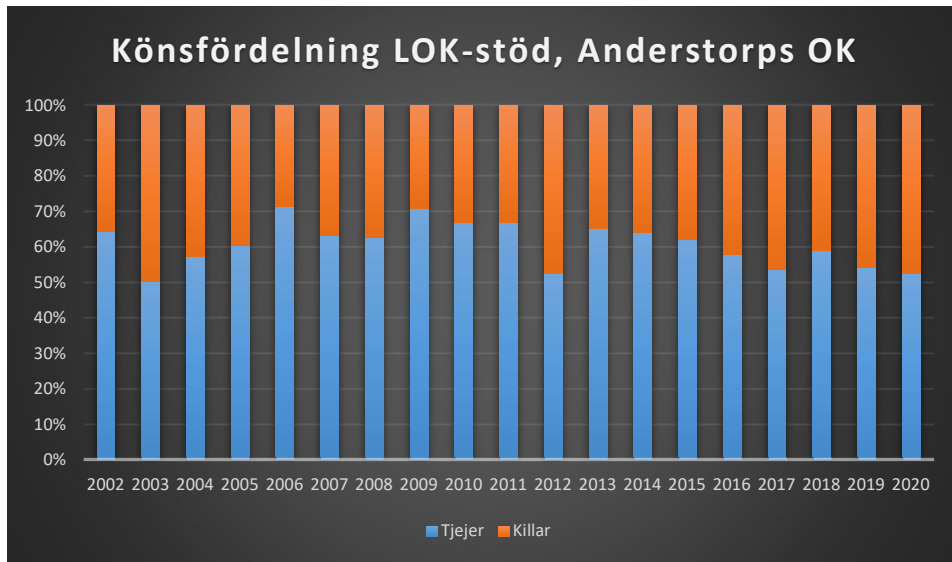

Sverige

Småland

Alstermo IF

Alvesta SOK

Anderstorps OK

Ankarsrums OK

Annebergs Golf

Bodafors OK