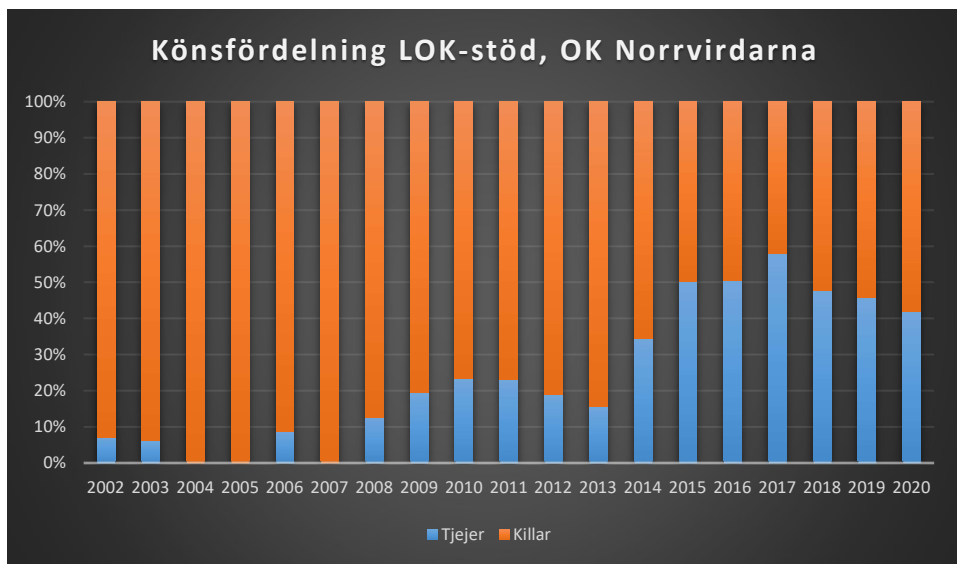

IK Wallgård*IK Vista**IF Hallby SOK*

IFK Stockaryd

IFK Sävsjö

Jönköpings OK

Kalmar OK

Kexholms SK

KFUM Jönköping

Lekeryd-Svarttorps SK

Lessebo OK

Markaryds FK

Målilla OK

Norrhults SOK

Nybro OK

Nässjö OK

OK Norrvirdarna

OK Berget

OK Bävörn

OK Gisle

OK Gränsen

OK Njudung

OK Reftele

OK Stigen

OK Vivill

OK Älme