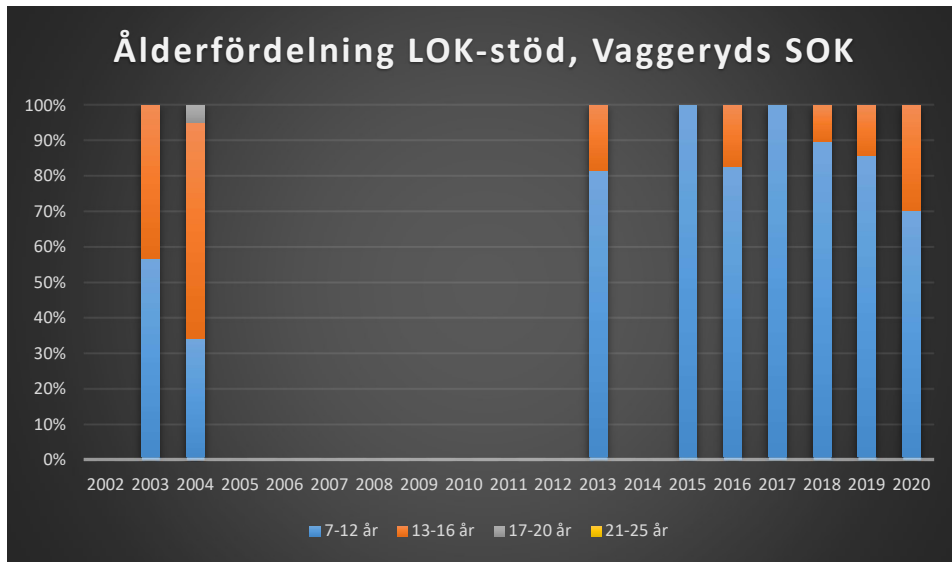

OS Hjälpkurvan

SOK Aneby

SOK Viljan

SK Graal

Sol Tranås

Tenhults SOK

Torsås OK

Vaggeryds SOK