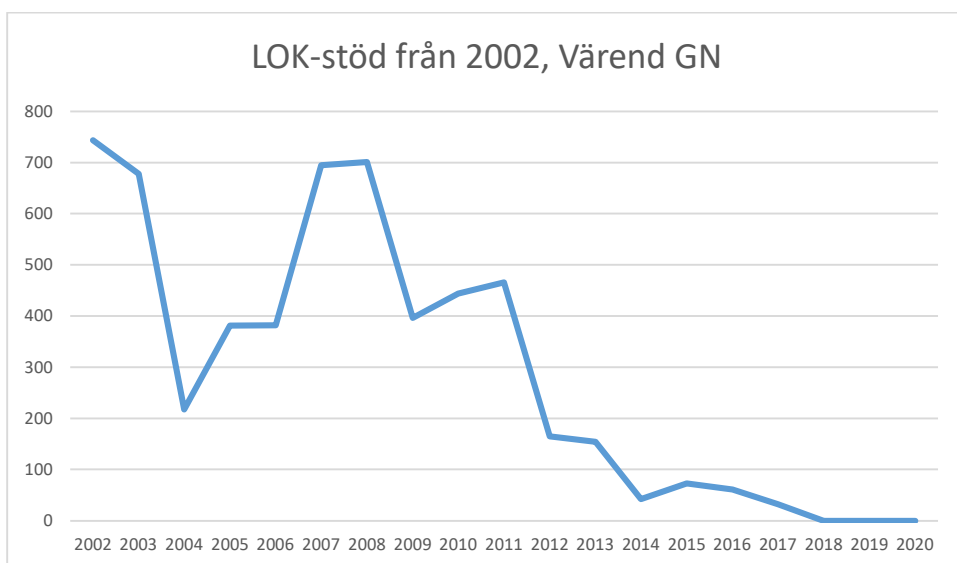

Vimmerby OK

Värend GN

Västerviks OK

Växjö OK

Ålems OK

Ölmstads IS