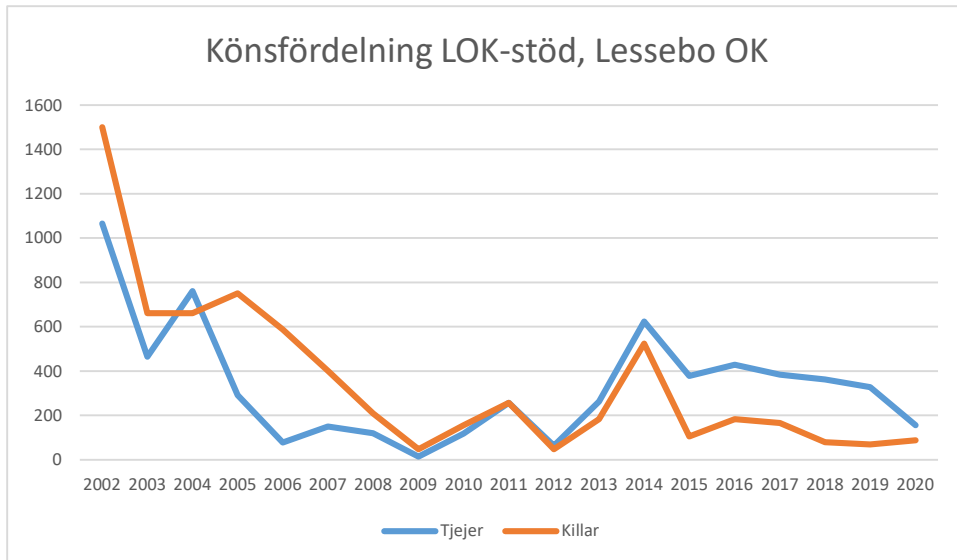

IK Wallgård*IK Vista**IF Hallby SOK*

IFK Stockaryd

IFK Sävsjö

Jönköpings OK

Kalmar OK

Kexholms SK

KFUM Jönköping

Lekeryd-Svarttorps SK

Lessebo OK

Markaryds FK

Målilla OK

Norrhults SOK

Nybro OK

Nässjö OK

OK Norrvirdarna

OK Berget