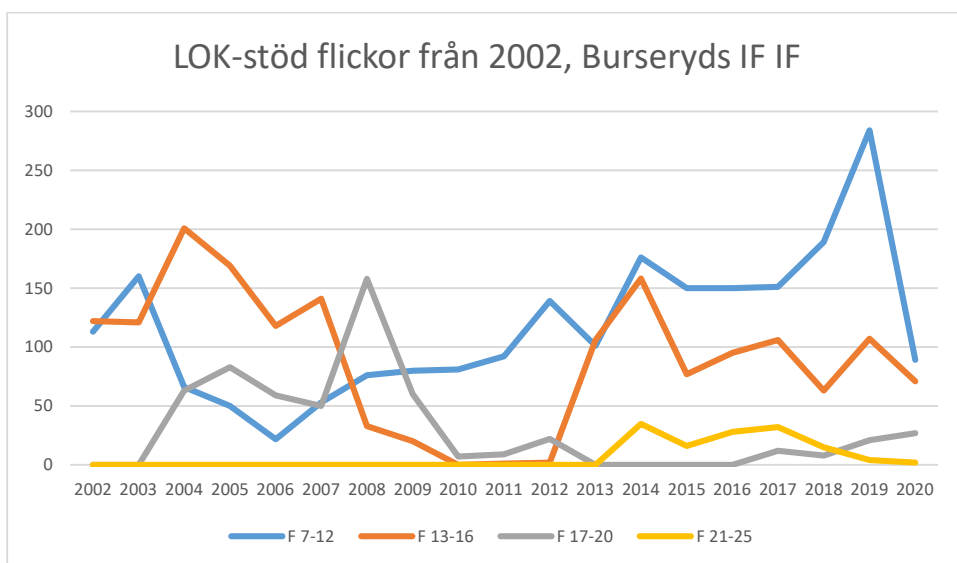

Bottnaryds IF

Bredaryds SOK

Burseryds IF

Dackeskolans IF

Eksjö SOK

Emmaboda Verda OK

Forserums SOK

FK Finn