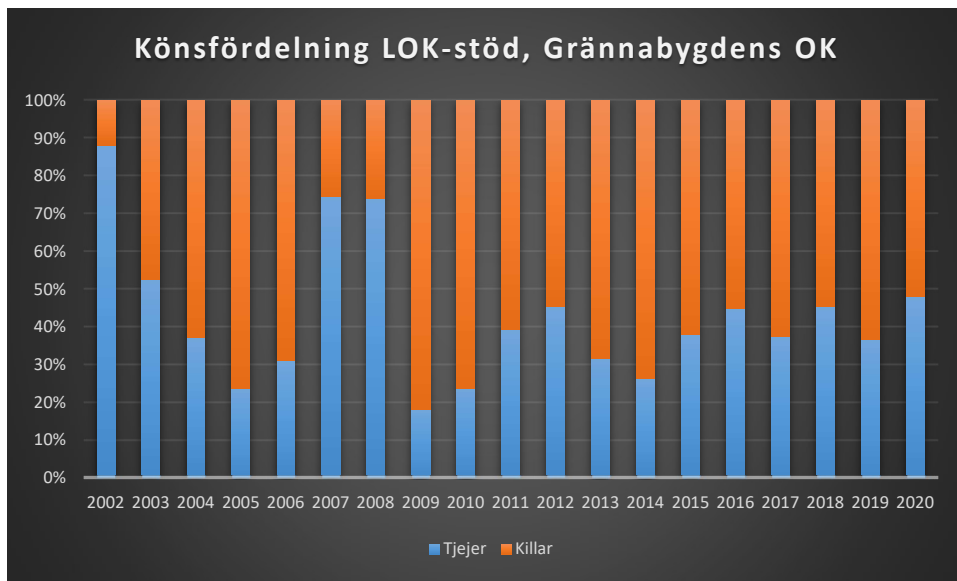

Gamleby OK

Grännabygdens OK

Gårdsby IK

Hjortens SK

Hultsfreds OK

Hässleby SOK

IF Stjärnan

IK HP

IK Wallgård*IK Vista**IF Hallby SOK*

IFK Stockaryd

IFK Sävsjö

Jönköpings OK

Kalmar OK

Kexholms SK

KFUM Jönköping

Lekeryd-Svarttorps SK