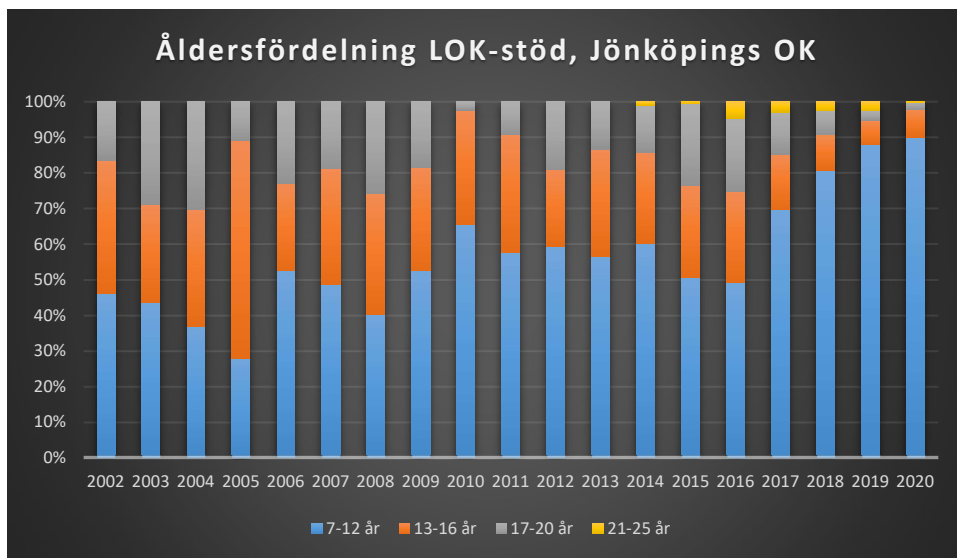

IK Wallgård*IK Vista**IF Hallby SOK*

IFK Stockaryd

IFK Sävsjö

Jönköpings OK

Kalmar OK

Kexholms SK

KFUM Jönköping

Lekeryd-Svarttorps SK