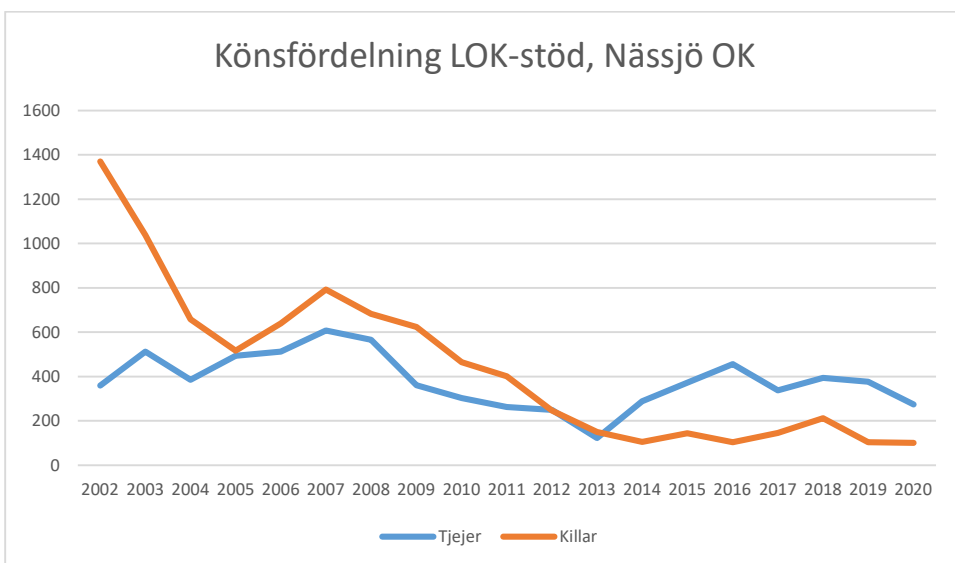

IK Wallgård*IK Vista**IF Hallby SOK*

IFK Stockaryd

IFK Sävsjö

Jönköpings OK

Kalmar OK

Kexholms SK

KFUM Jönköping

Lekeryd-Svarttorps SK

Lessebo OK

Markaryds FK

Målilla OK

Norrhults SOK

Nybro OK

Nässjö OK

OK Norrvirdarna

OK Berget

OK Bävörn

OK Gisle

OK Gränsen

OK Njudung

OK Reftele

OK Stigen

OK Vivill

OK Älme