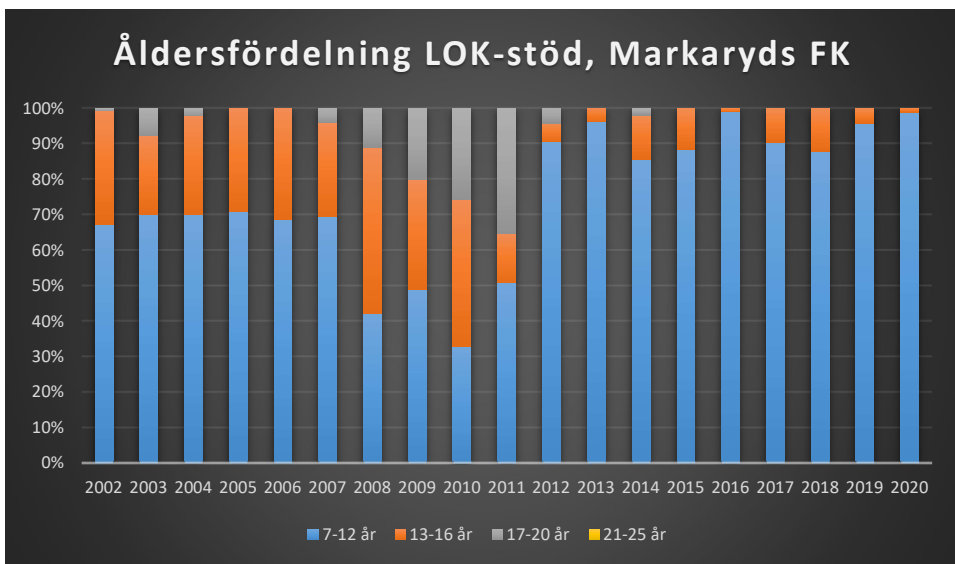

Lessebo OK

Markaryds FK

Målilla OK

Norrhults SOK

Nybro OK

Nässjö OK

OK Norrvirdarna

OK Berget