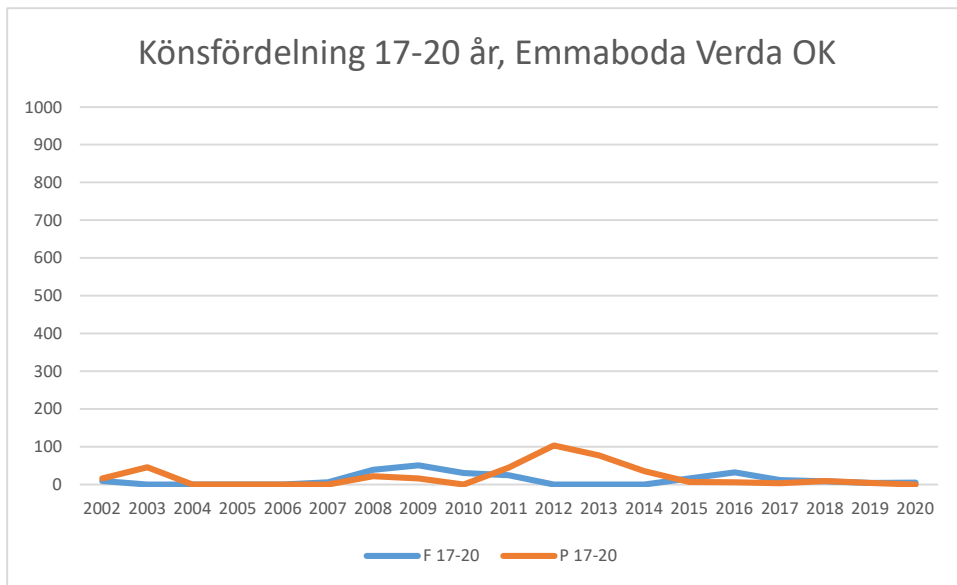

Bottnaryds IF

Bredaryds SOK

Burseryds IF

Dackeskolans IF

Eksjö SOK

Emmaboda Verda OK

Forserums SOK

FK Finn