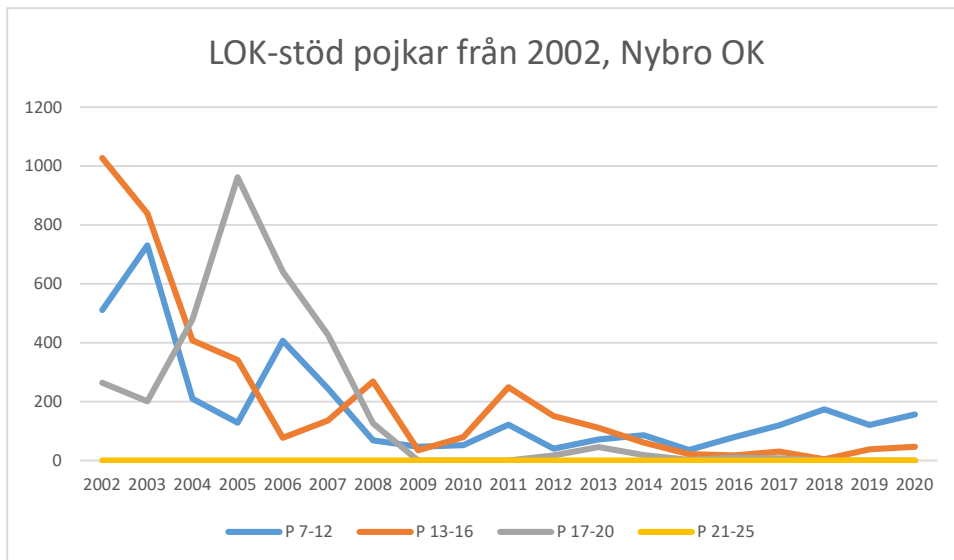

Lessebo OK

Markaryds FK

Målilla OK

Norrhults SOK

Nybro OK

Nässjö OK

OK Norrvirdarna

OK Berget