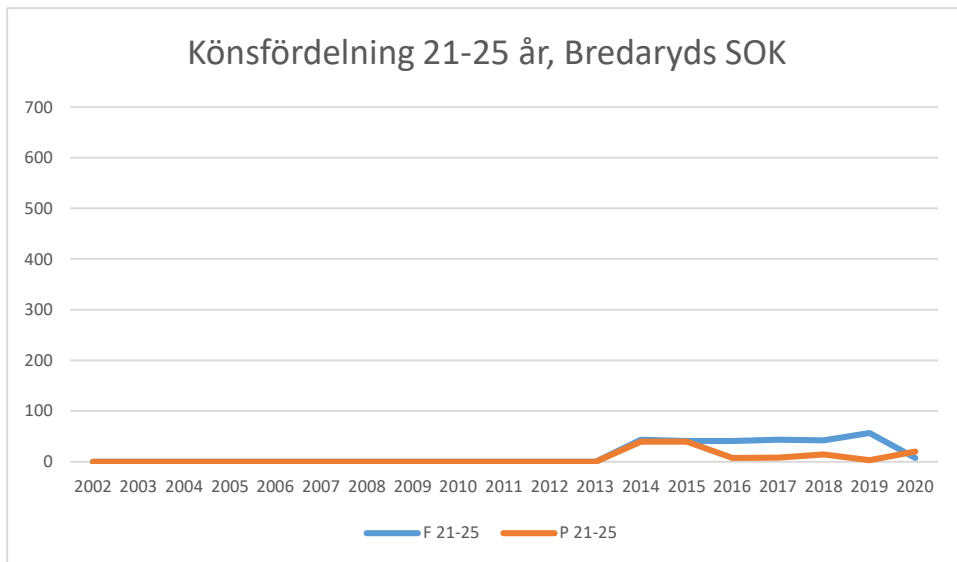

Bottnaryds IF

Bredaryds SOK

Burseryds IF

Dackeskolans IF

Eksjö SOK

Emmaboda Verda OK

Forserums SOK

FK Finn