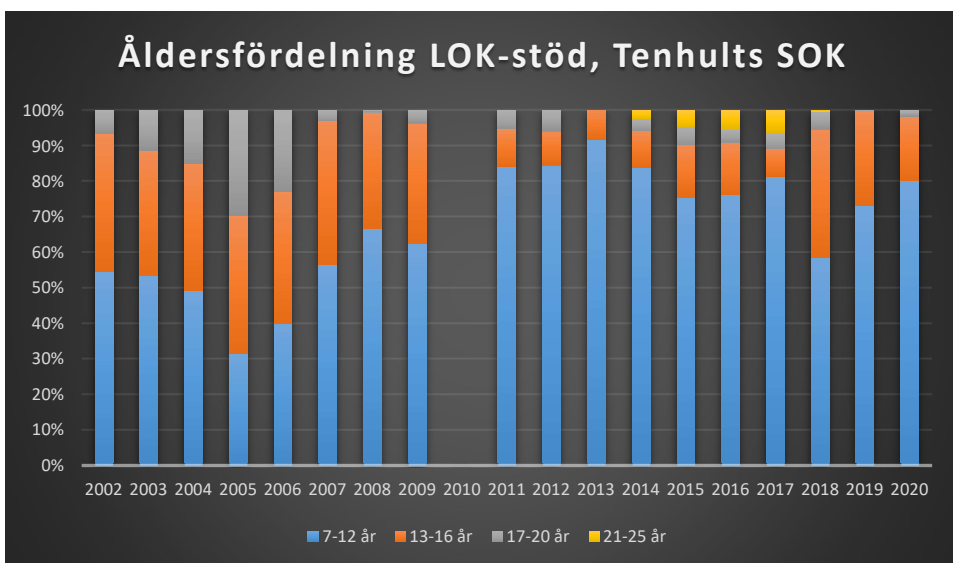

OS Hjälpkurvan

SOK Aneby

SOK Viljan

SK Graal

Sol Tranås

Tenhults SOK

Torsås OK

Vaggeryds SOK