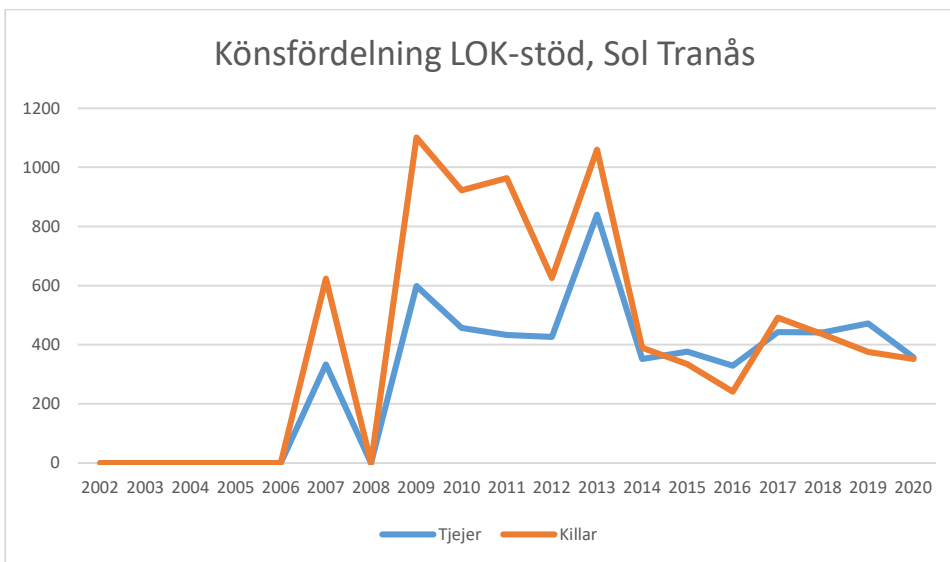

OS Hjälpkurvan

SOK Aneby

SOK Viljan

SK Graal

Sol Tranås

Tenhults SOK

Torsås OK

Vaggeryds SOK