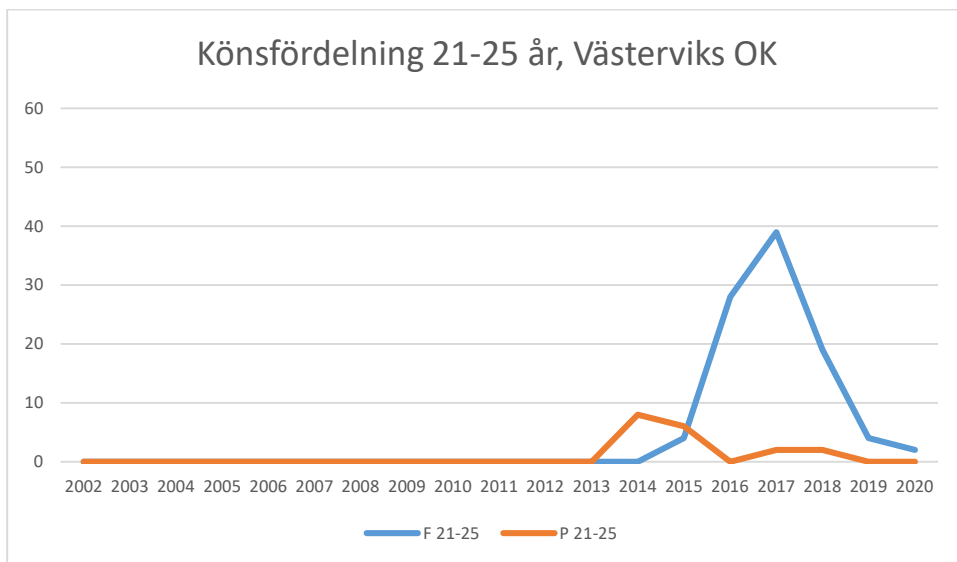

Vimmerby OK

Värend GN

Västerviks OK

Växjö OK

Ålems OK

Ölmstads IS