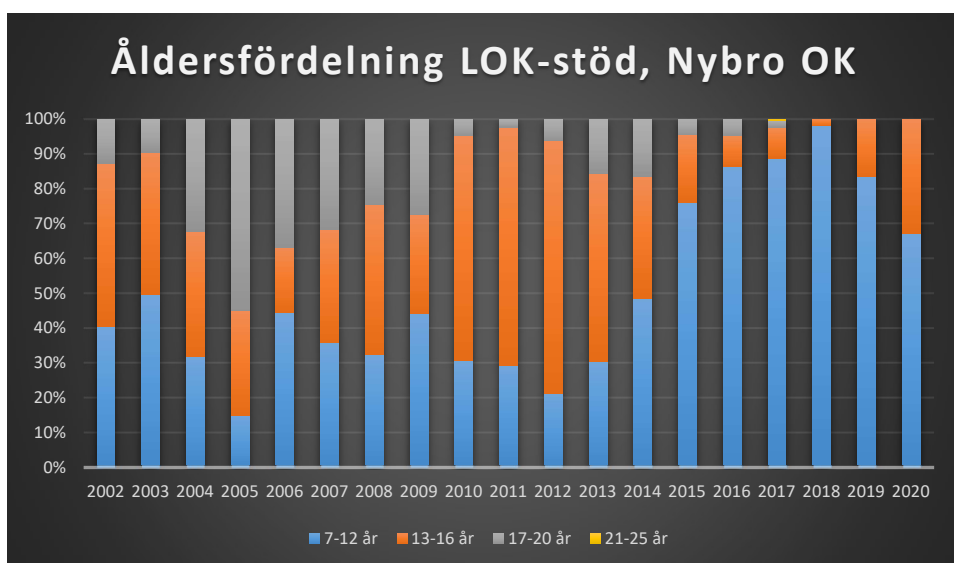

Lessebo OK

Markaryds FK

Målilla OK

Norrhults SOK

Nybro OK

Nässjö OK

OK Norrvirdarna

OK Berget