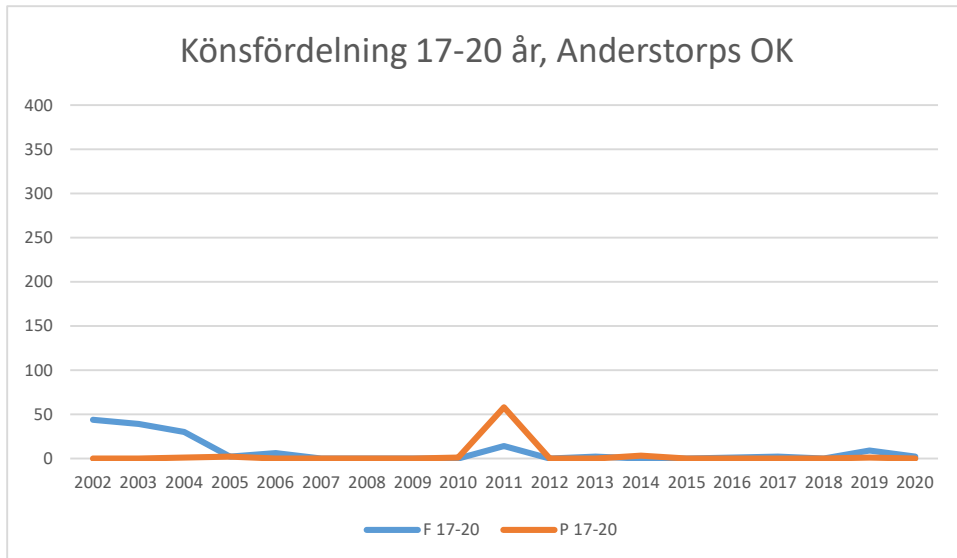

Sverige

Småland

Alstermo IF

Alvesta SOK

Anderstorps OK

Ankarsrums OK

Annebergs Golf

Bodafors OK