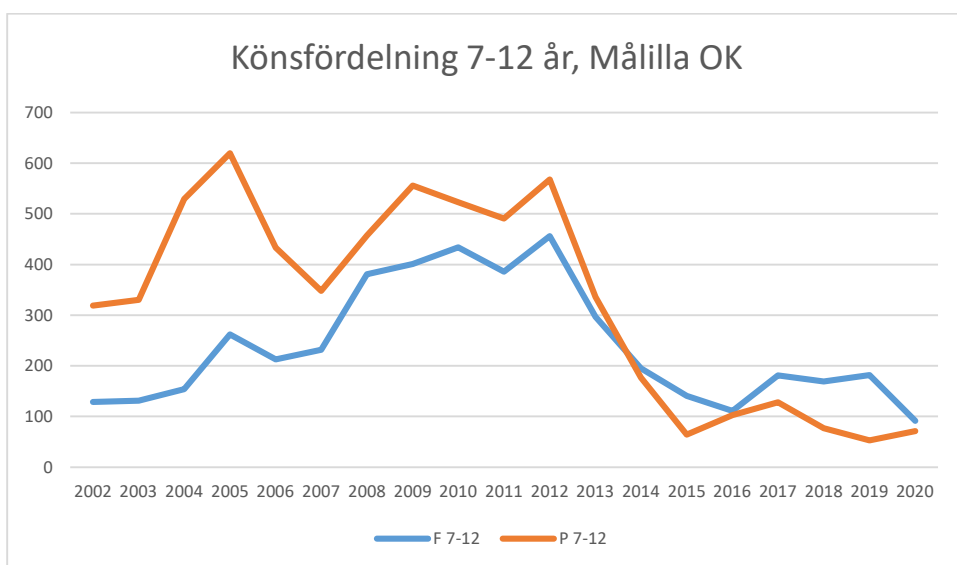

Lessebo OK

Markaryds FK

Målilla OK

Norrhults SOK

Nybro OK

Nässjö OK

OK Norrvirdarna

OK Berget