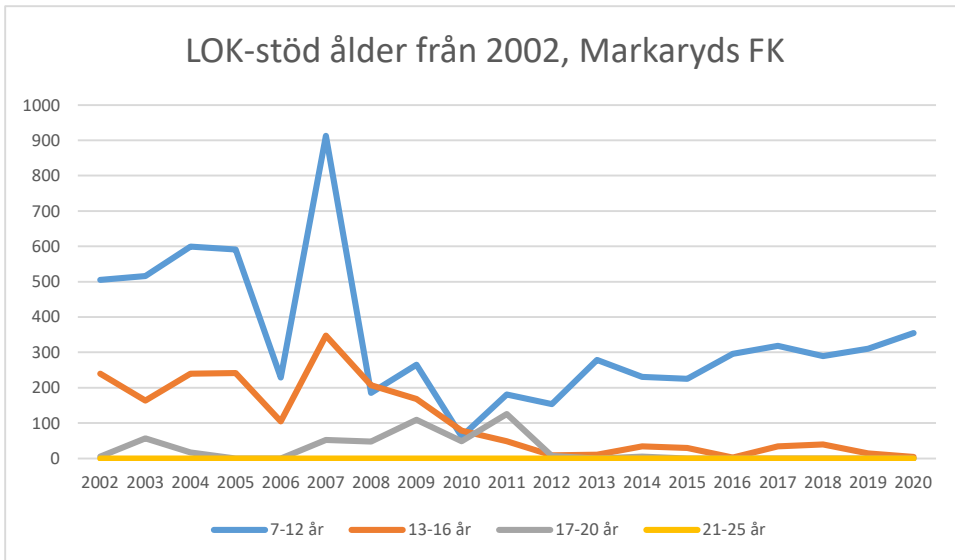

Lessebo OK

Markaryds FK

Målilla OK

Norrhults SOK

Nybro OK

Nässjö OK

OK Norrvirdarna

OK Berget