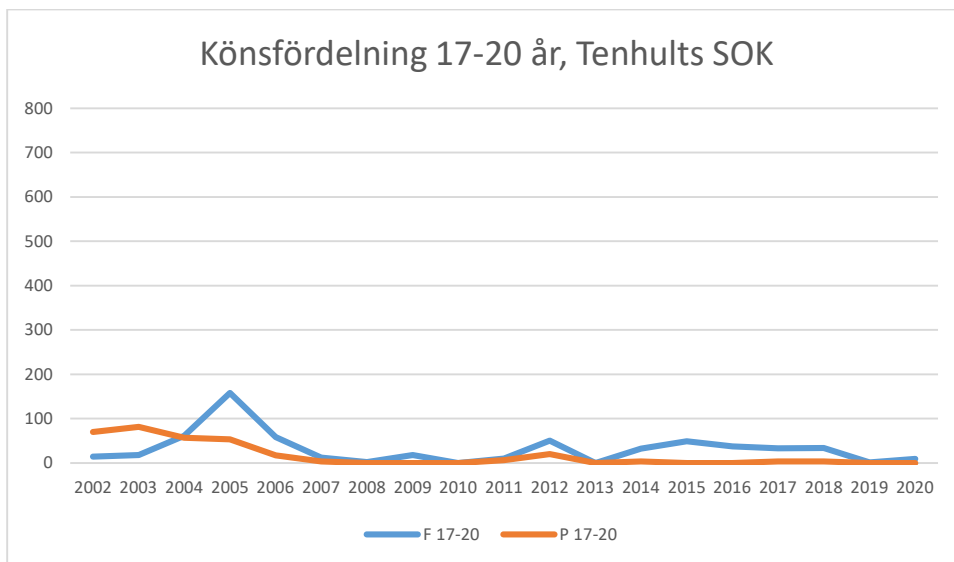

OS Hjälpkurvan

SOK Aneby

SOK Viljan

SK Graal

Sol Tranås

Tenhults SOK

Torsås OK

Vaggeryds SOK