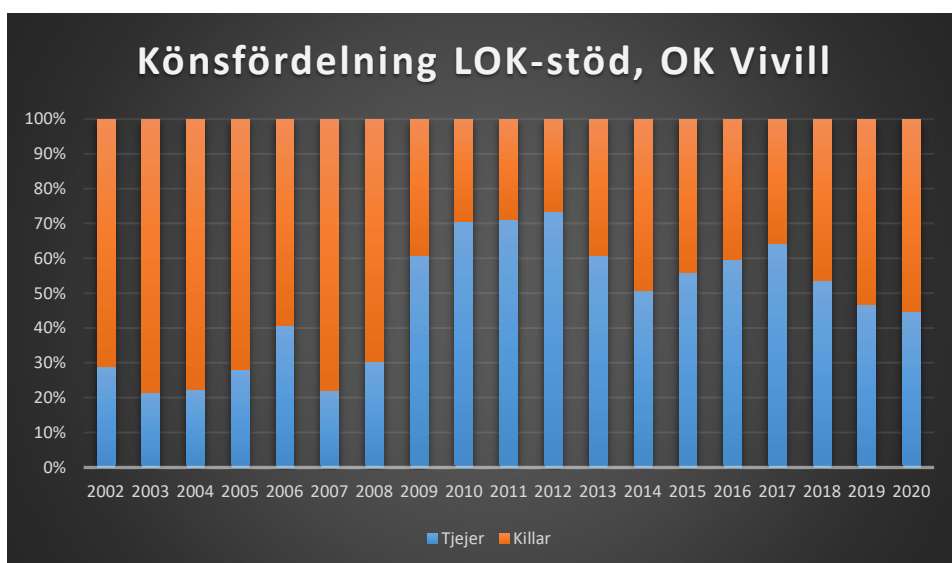

Lessebo OK

Markaryds FK

Målilla OK

Norrhults SOK

Nybro OK

Nässjö OK

OK Norrvirdarna

OK Berget

OK Bävörn

OK Gisle

OK Gränsen

OK Njudung

OK Reftele

OK Stigen

OK Vivill

OK Älme

OS Hjälpkurvan

SOK Aneby

SOK Viljan

SK Graal

Sol Tranås

Tenhults SOK

Torsås OK

Vaggeryds SOK