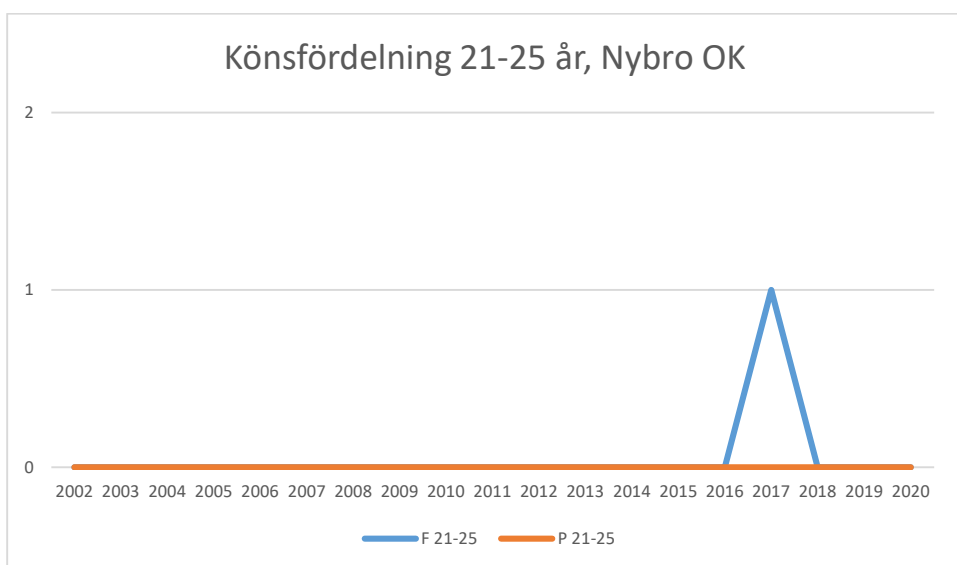

Lessebo OK

Markaryds FK

Målilla OK

Norrhults SOK

Nybro OK

Nässjö OK

OK Norrvirdarna

OK Berget