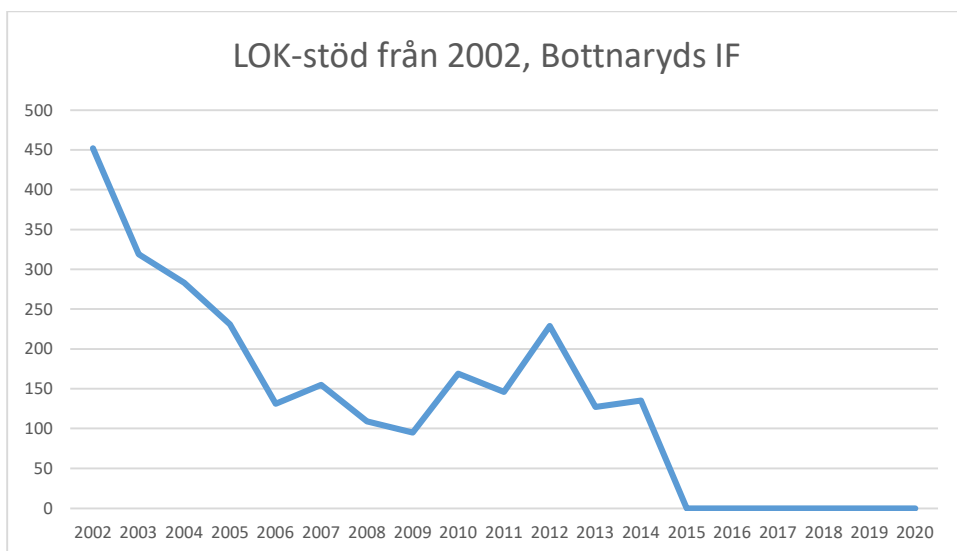

Bottnaryds IF