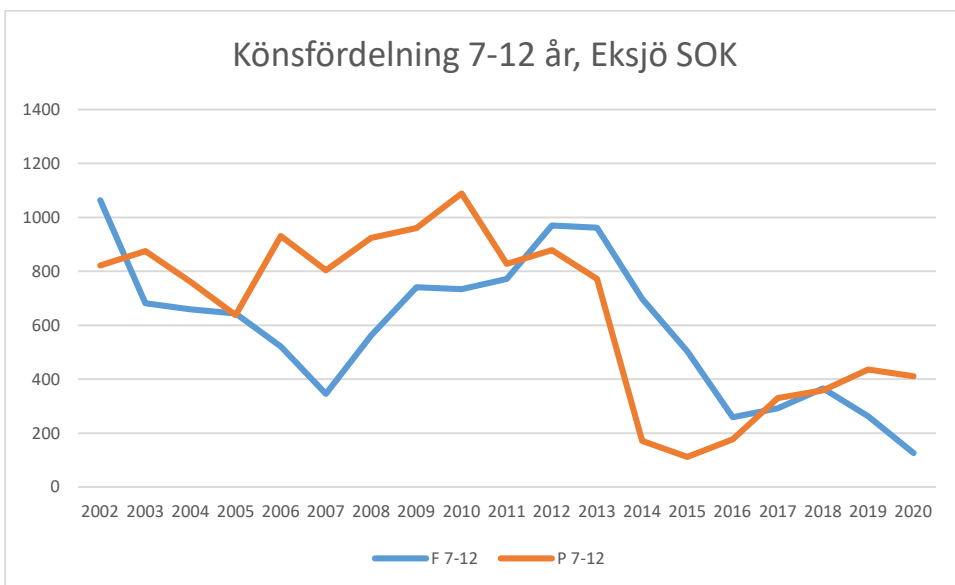

Bottnaryds IF

Bredaryds SOK

Burseryds IF

Dackeskolans IF

Eksjö SOK

Emmaboda Verda OK

Forserums SOK

FK Finn