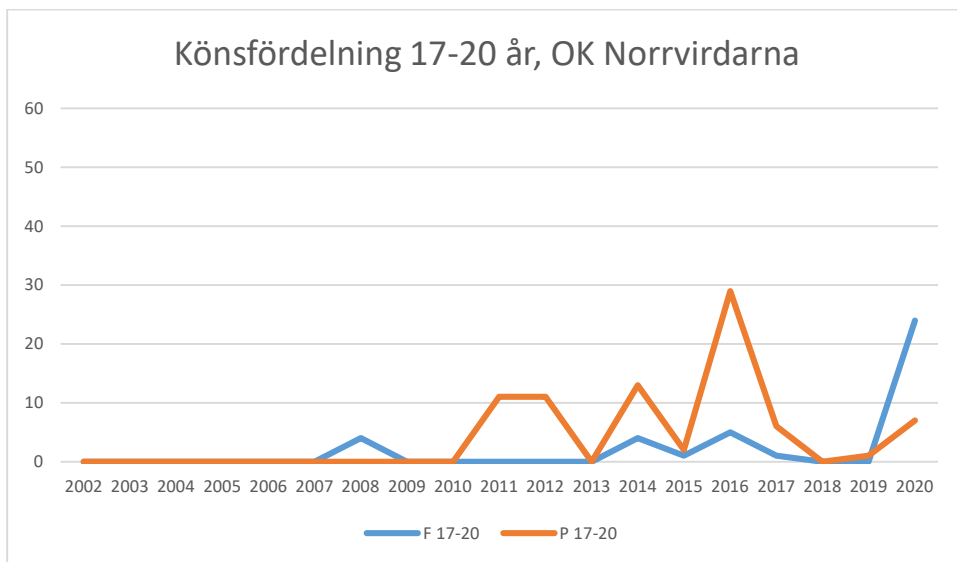

Lessebo OK

Markaryds FK

Målilla OK

Norrhults SOK

Nybro OK

Nässjö OK

OK Norrvirdarna

OK Berget