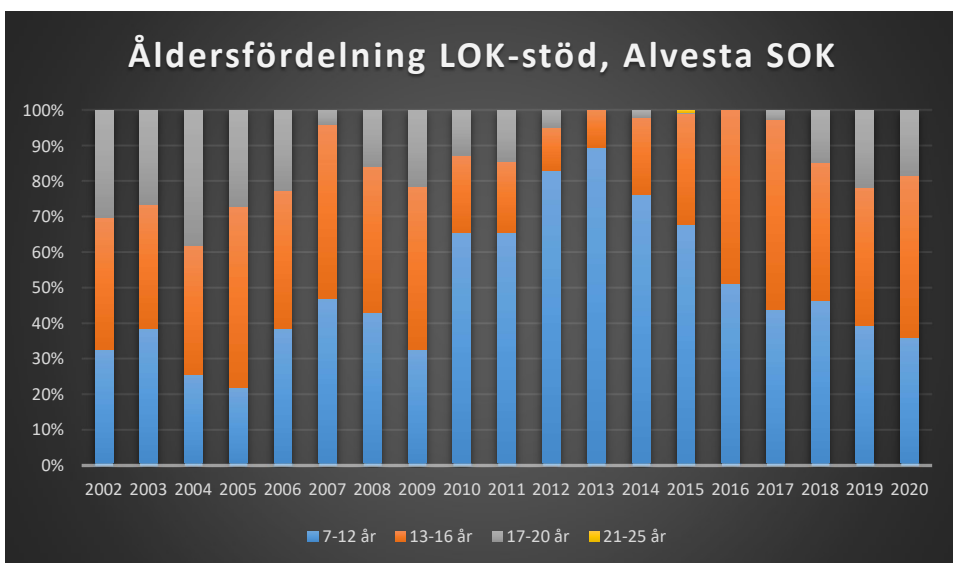

Sverige

Småland

Alstermo IF

Alvesta SOK

Anderstorps OK

Ankarsrums OK

Annebergs Golf

Bodafors OK