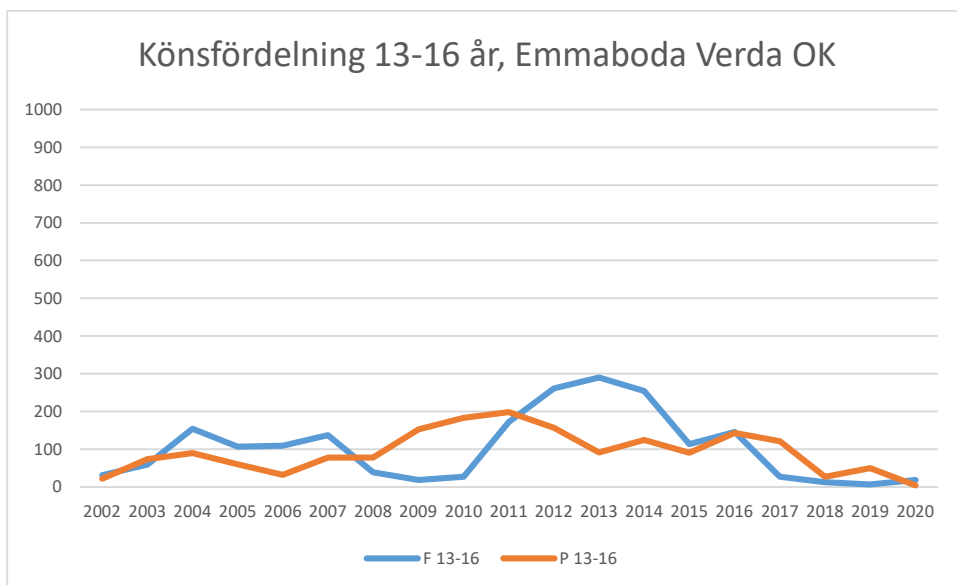

Bottnaryds IF

Bredaryds SOK

Burseryds IF

Dackeskolans IF

Eksjö SOK

Emmaboda Verda OK

Forserums SOK

FK Finn