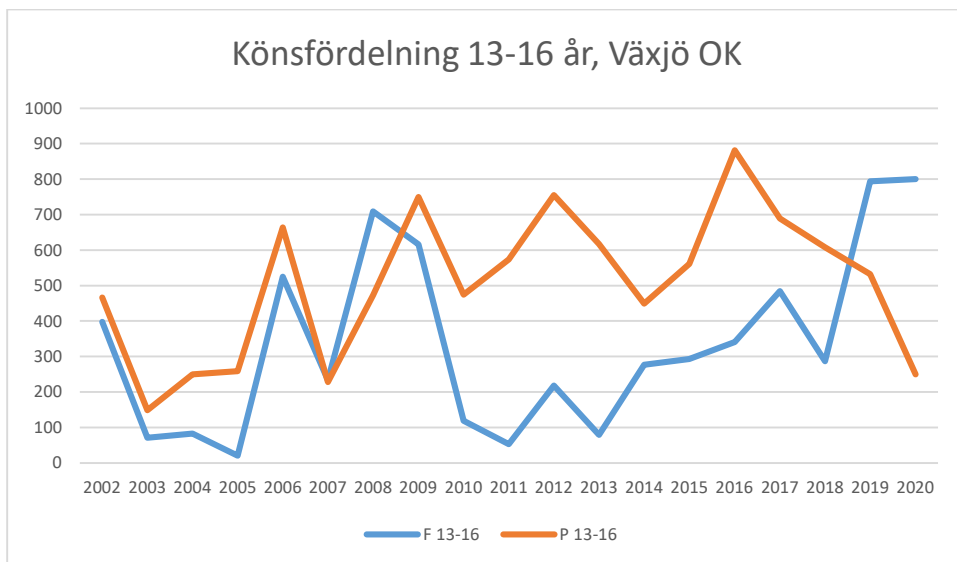

Vimmerby OK

Värend GN

Västerviks OK

Växjö OK

Ålems OK

Ölmstads IS