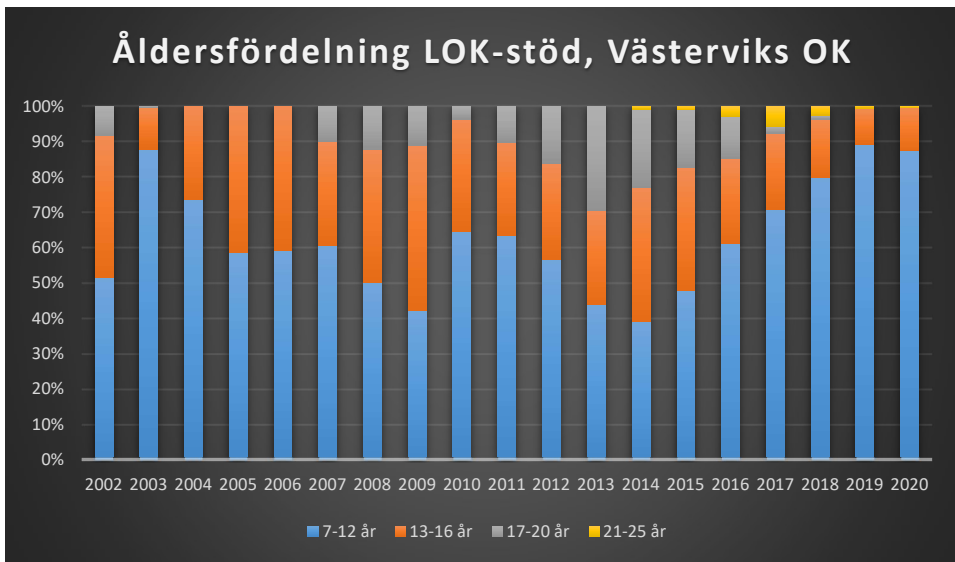

Vimmerby OK

Värend GN

Västerviks OK

Växjö OK

Ålems OK

Ölmstads IS