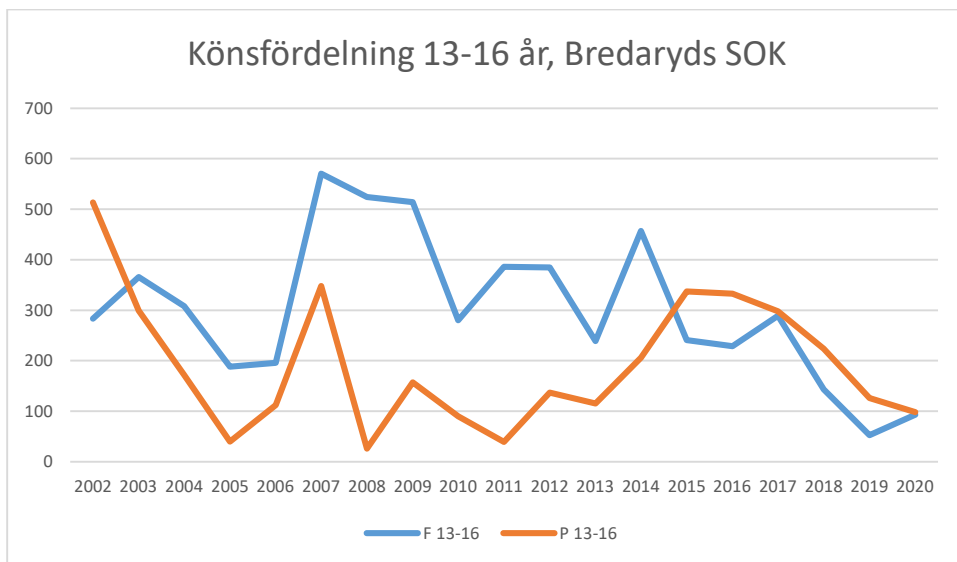

Bottnaryds IF

Bredaryds SOK

Burseryds IF

Dackeskolans IF

Eksjö SOK

Emmaboda Verda OK

Forserums SOK

FK Finn