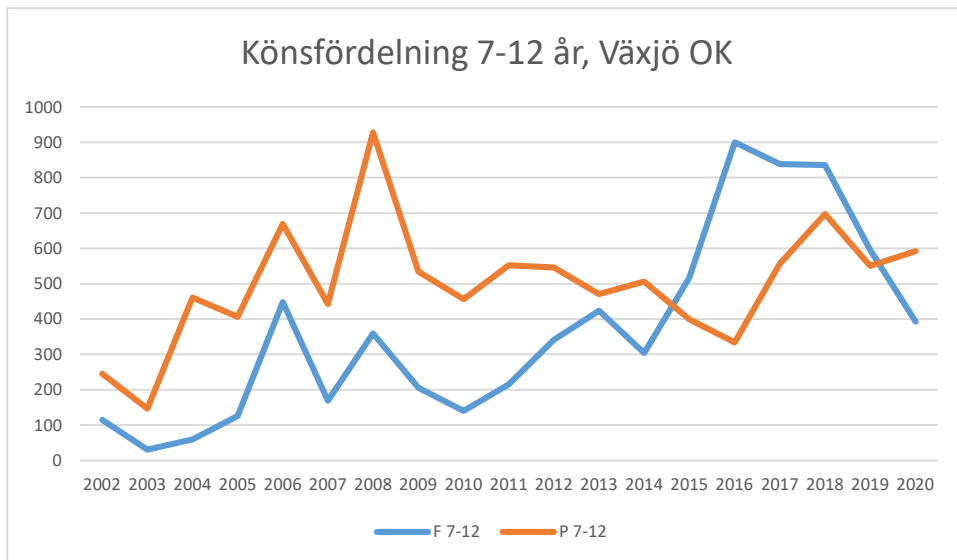

Vimmerby OK

Värend GN

Västerviks OK

Växjö OK

Ålems OK

Ölmstads IS