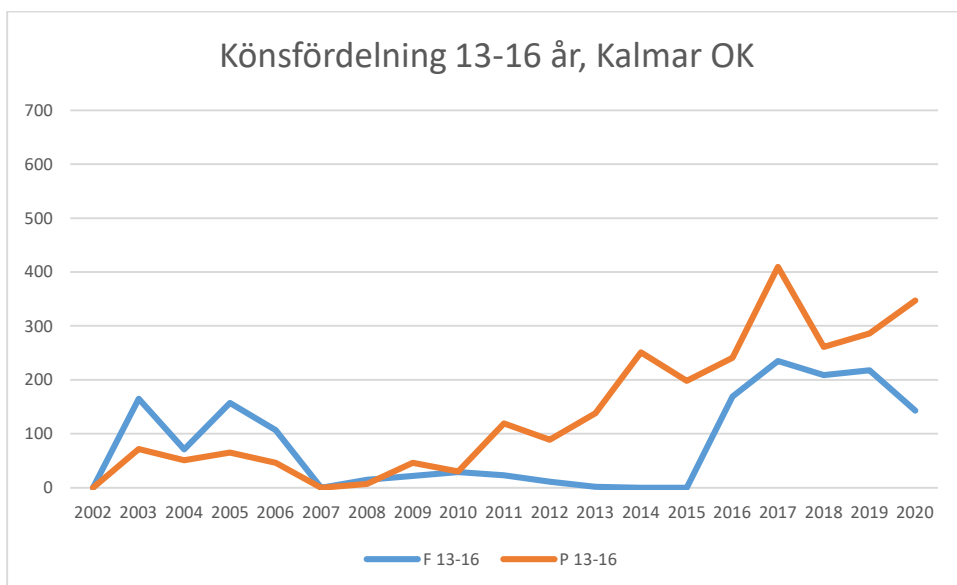

IK Wallgård*IK Vista**IF Hallby SOK*

IFK Stockaryd

IFK Sävsjö

Jönköpings OK

Kalmar OK

Kexholms SK

KFUM Jönköping

Lekeryd-Svarttorps SK