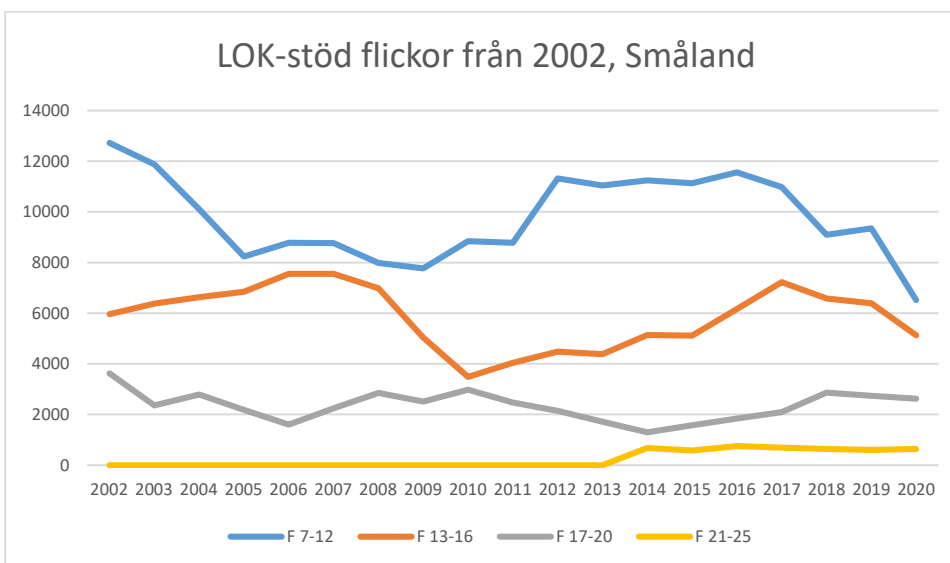

Sverige

Småland

Alstermo IF

Alvesta SOK

Anderstorps OK

Ankarsrums OK

Annebergs Golf

Bodafors OK