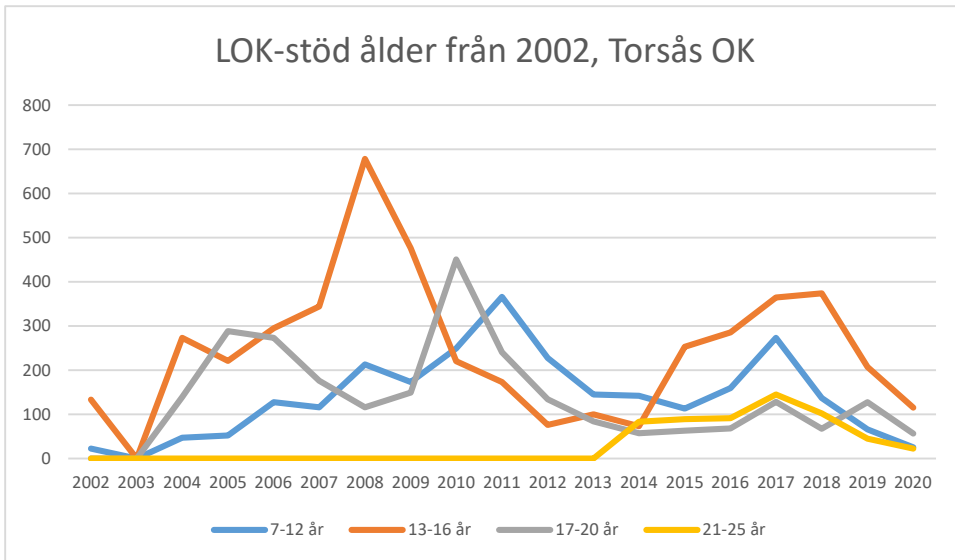

OS Hjälpkurvan

SOK Aneby

SOK Viljan

SK Graal

Sol Tranås

Tenhults SOK

Torsås OK

Vaggeryds SOK