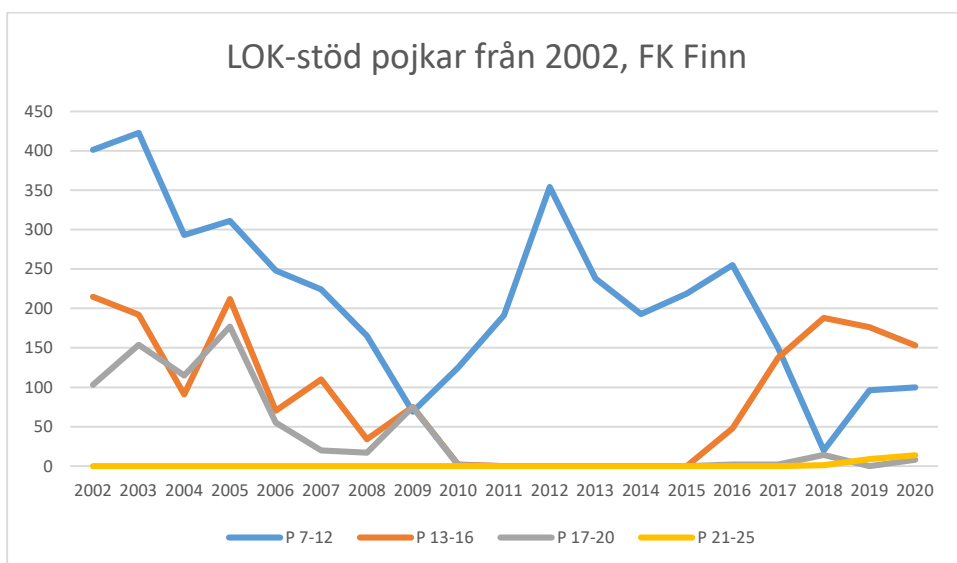

Bottnaryds IF

Bredaryds SOK

Burseryds IF

Dackeskolans IF

Eksjö SOK

Emmaboda Verda OK

Forserums SOK

FK Finn