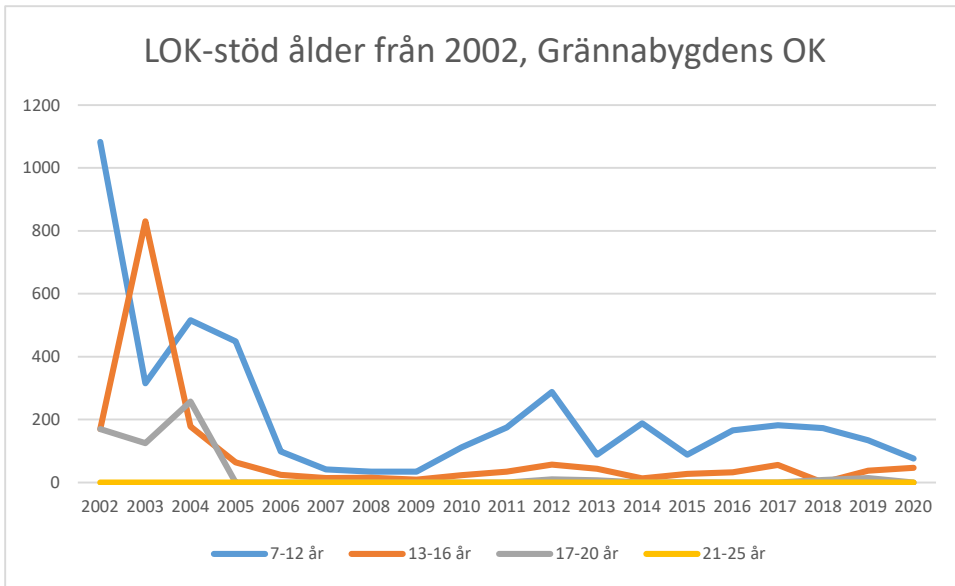

Gamleby OK

Grännabygdens OK

Gårdsby IK

Hjortens SK

Hultsfreds OK

Hässleby SOK

IF Stjärnan

IK HP