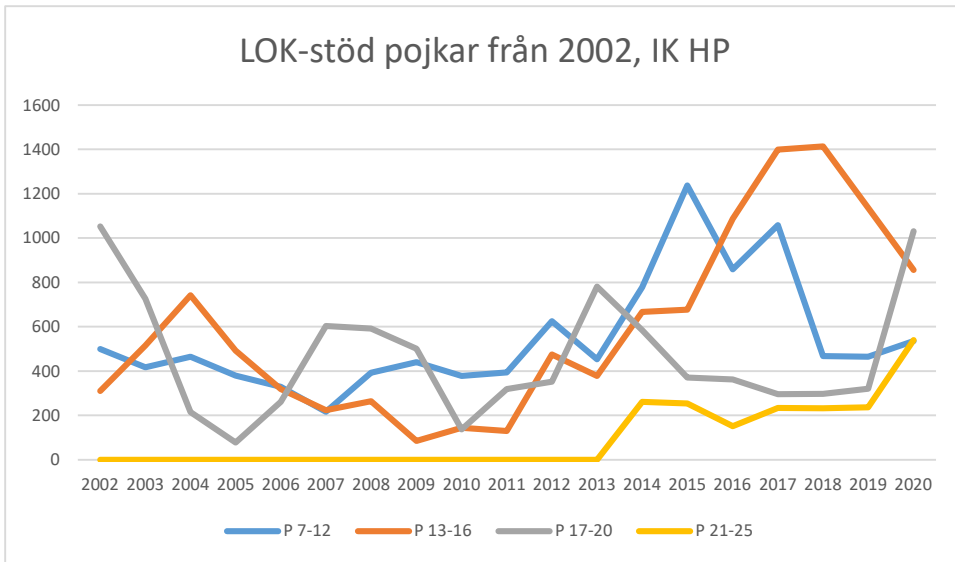

Gamleby OK

Grännabygdens OK

Gårdsby IK

Hjortens SK

Hultsfreds OK

Hässleby SOK

IF Stjärnan

IK HP