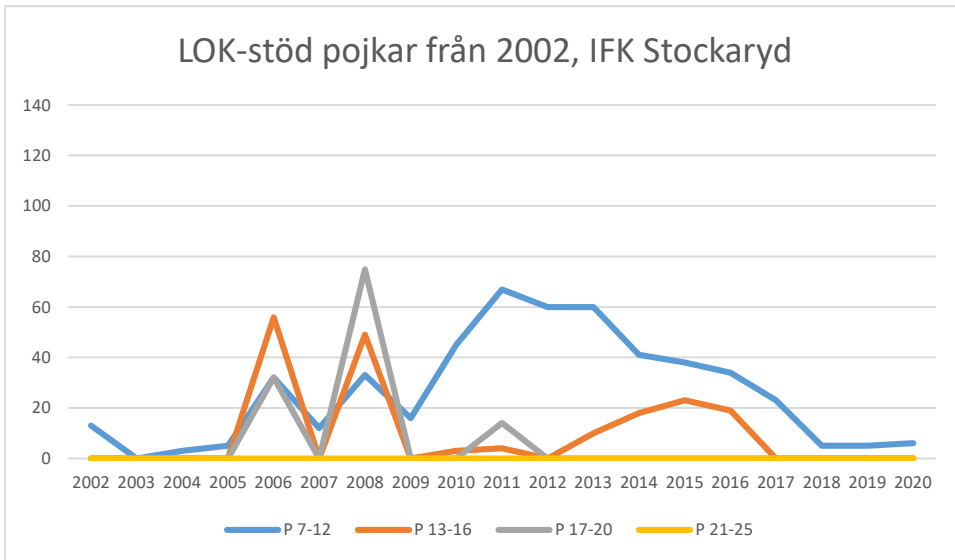

IK Wallgård*IK Vista**IF Hallby SOK*

IFK Stockaryd

IFK Sävsjö

Jönköpings OK

Kalmar OK

Kexholms SK

KFUM Jönköping

Lekeryd-Svarttorps SK