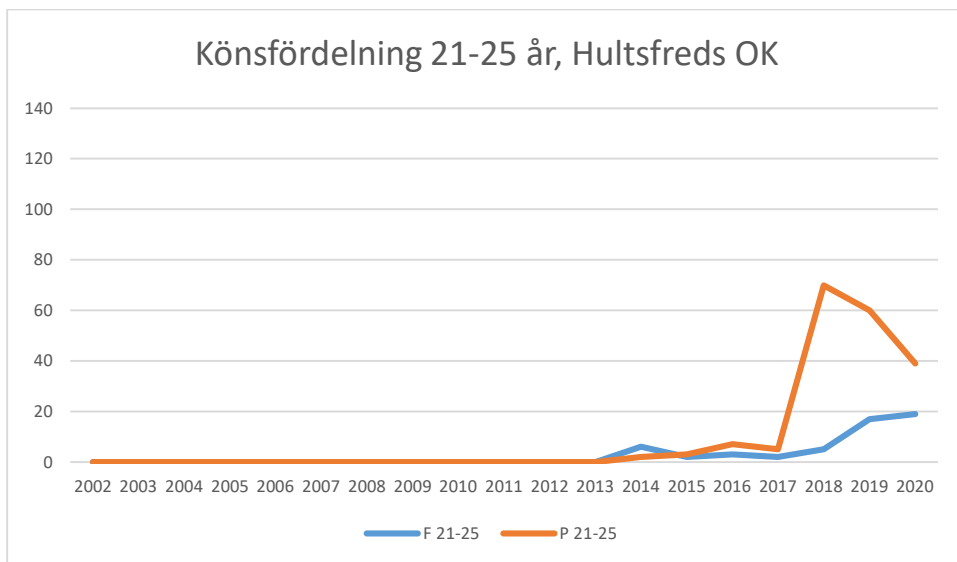

Gamleby OK

Grännabygdens OK

Gårdsby IK

Hjortens SK

Hultsfreds OK

Hässleby SOK

IF Stjärnan

IK HP