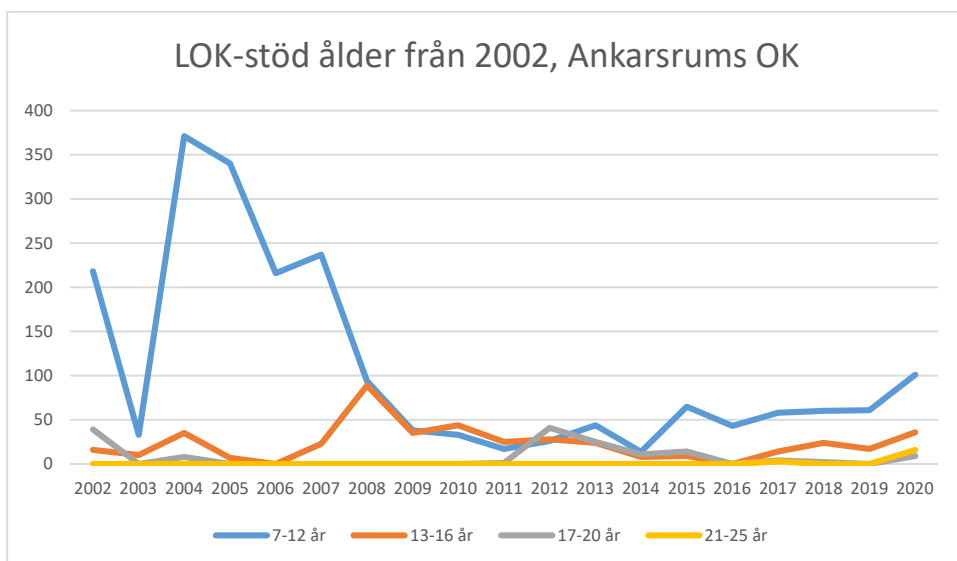

Här följer en redovisning av LOK-stödets utveckling i distriktet som helhet och för respektive förening i distriktet. Föreningar som eventuellt saknas redovisar inget LOK-stöd. Av redovisningen nedan framgår den totala utvecklingen, eventuella skillnader mellan pojkar och flickor samt utvecklingen för LOK-stödets olika åldersgrupper. Förhoppningsvis kan underlaget ge mer kunskap om för vilka målgrupper framtida satsningar bör göras. I vilka åldrar och vilket kön finns våra styrkor respektive svagheter? Vilka satsningar behöver göra?

Sverige

Småland

Alstermo IF

Alvesta SOK

Anderstorps OK

Ankarsrums OK

Annebergs Golf

Bodafors OK