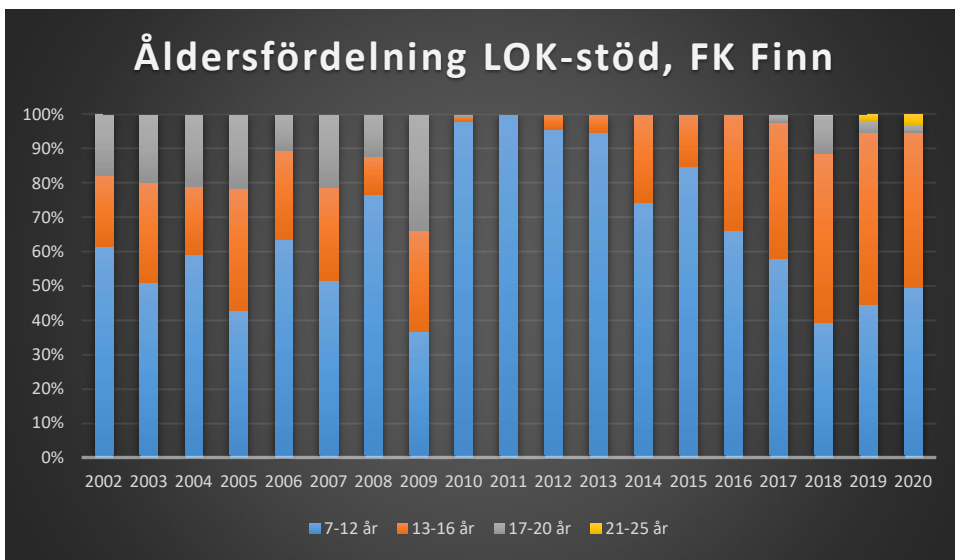

Bottnaryds IF

Bredaryds SOK

Burseryds IF

Dackeskolans IF

Eksjö SOK

Emmaboda Verda OK

Forserums SOK

FK Finn