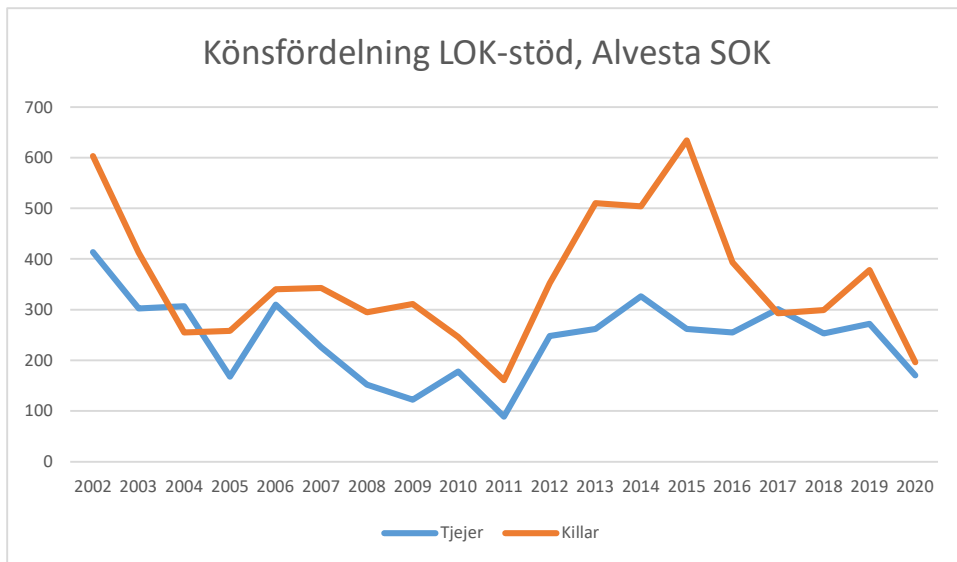

Sverige

Småland

Alstermo IF

Alvesta SOK

Anderstorps OK

Ankarsrums OK

Annebergs Golf

Bodafors OK