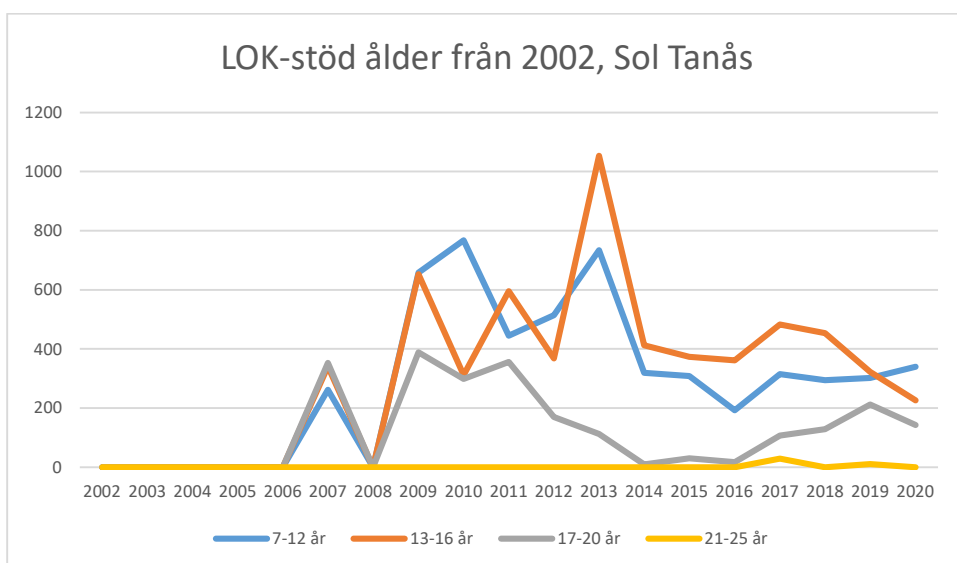

OS Hjälpkurvan

SOK Aneby

SOK Viljan

SK Graal

Sol Tranås

Tenhults SOK

Torsås OK

Vaggeryds SOK