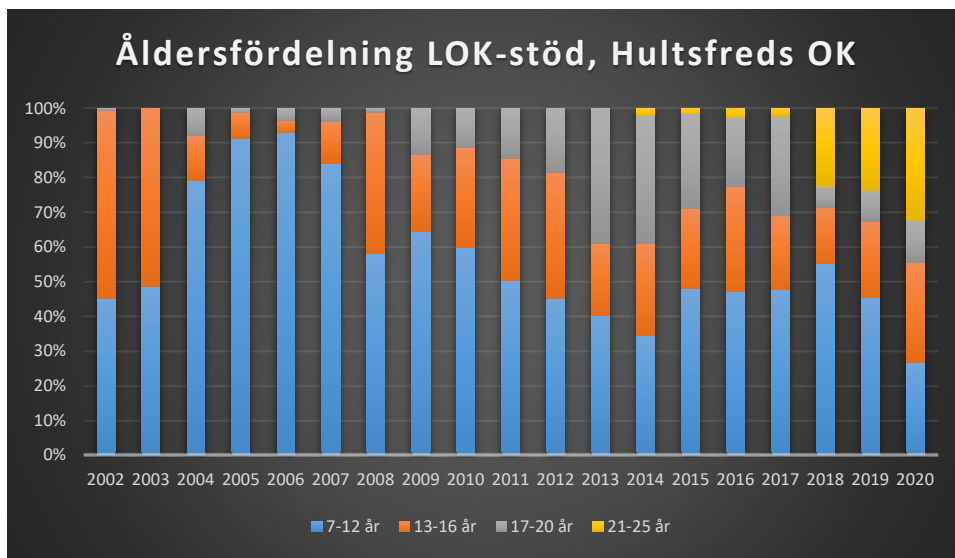

Gamleby OK

Grännabygdens OK

Gårdsby IK

Hjortens SK

Hultsfreds OK

Hässleby SOK

IF Stjärnan

IK HP