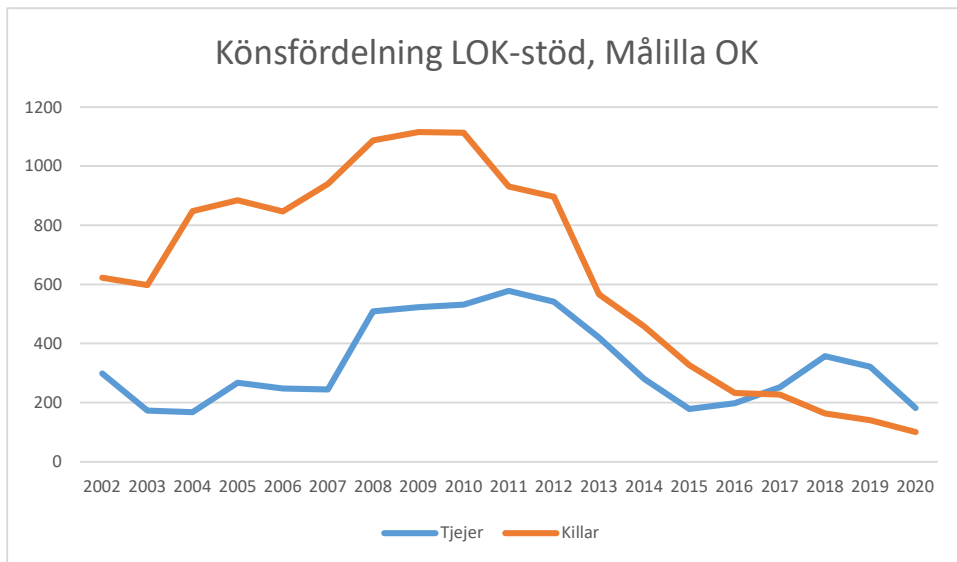

IK Wallgård*IK Vista**IF Hallby SOK*

IFK Stockaryd

IFK Sävsjö

Jönköpings OK

Kalmar OK

Kexholms SK

KFUM Jönköping

Lekeryd-Svarttorps SK

Lessebo OK

Markaryds FK

Målilla OK

Norrhults SOK

Nybro OK

Nässjö OK

OK Norrvirdarna

OK Berget

OK Bävörn

OK Gisle

OK Gränsen

OK Njudung

OK Reftele

OK Stigen

OK Vivill

OK Älme