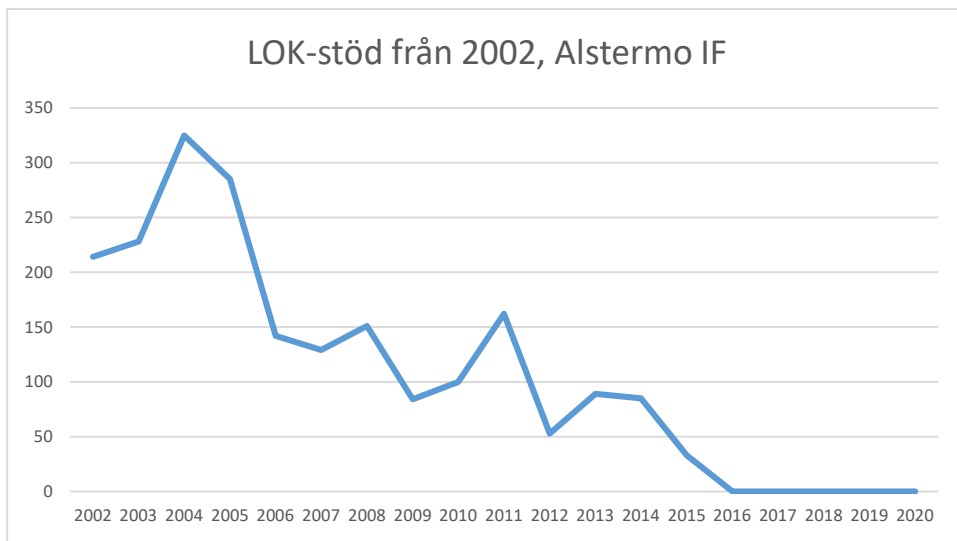

Här följer en redovisning av LOK-stödets utveckling i distriktet som helhet och för respektive förening i distriktet. Föreningar som eventuellt saknas redovisar inget LOK-stöd. Av redovisningen nedan framgår den totala utvecklingen, eventuella skillnader mellan pojkar och flickor samt utvecklingen för LOK-stödets olika åldersgrupper. Förhoppningsvis kan underlaget ge mer kunskap om för vilka målgrupper framtida satsningar bör göras. I vilka åldrar och vilket kön finns våra styrkor respektive svagheter? Vilka satsningar behöver göra?

Sverige

Småland

Alstermo IF

Alvesta SOK

Anderstorps OK

Ankarsrums OK

Annebergs Golf

Bodafors OK