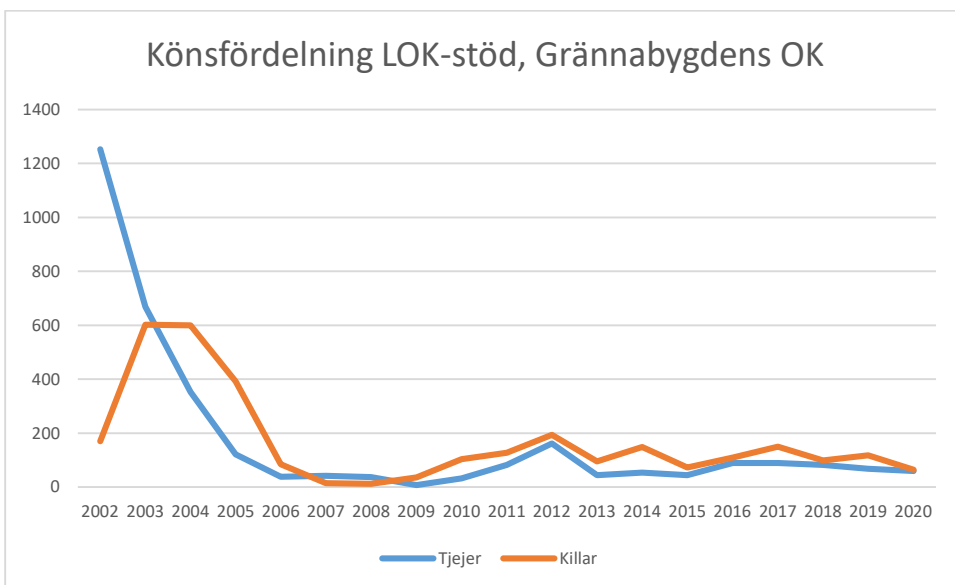

Bottnaryds IF

Bredaryds SOK

Burseryds IF

Dackeskolans IF

Eksjö SOK

Emmaboda Verda OK

Forserums SOK

FK Finn

Gamleby OK

Grännabygdens OK

Gårdsby IK

Hjortens SK

Hultsfreds OK

Hässleby SOK

IF Stjärnan

IK HP

IK Wallgård*IK Vista**IF Hallby SOK*

IFK Stockaryd

IFK Sävsjö

Jönköpings OK

Kalmar OK

Kexholms SK

KFUM Jönköping

Lekeryd-Svarttorps SK