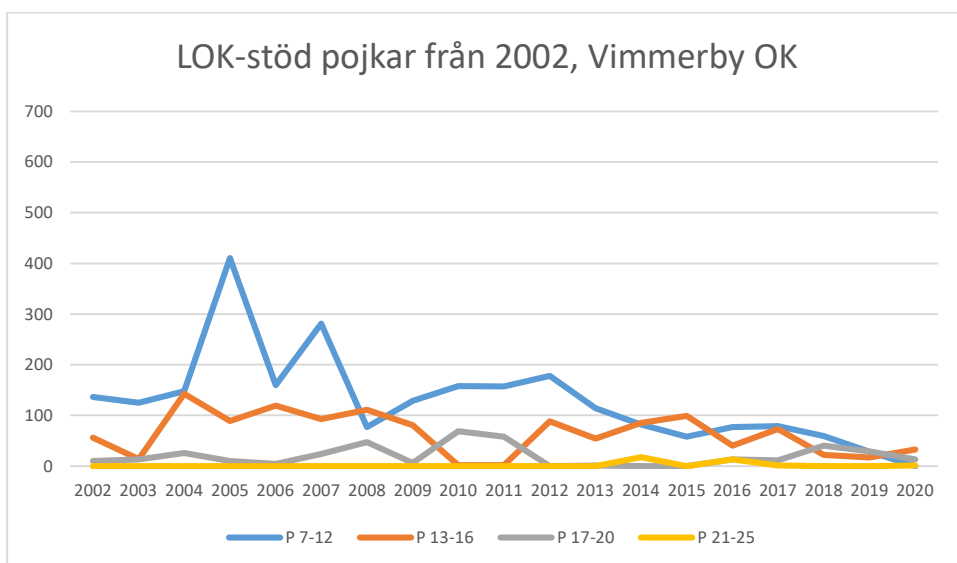

Vimmerby OK