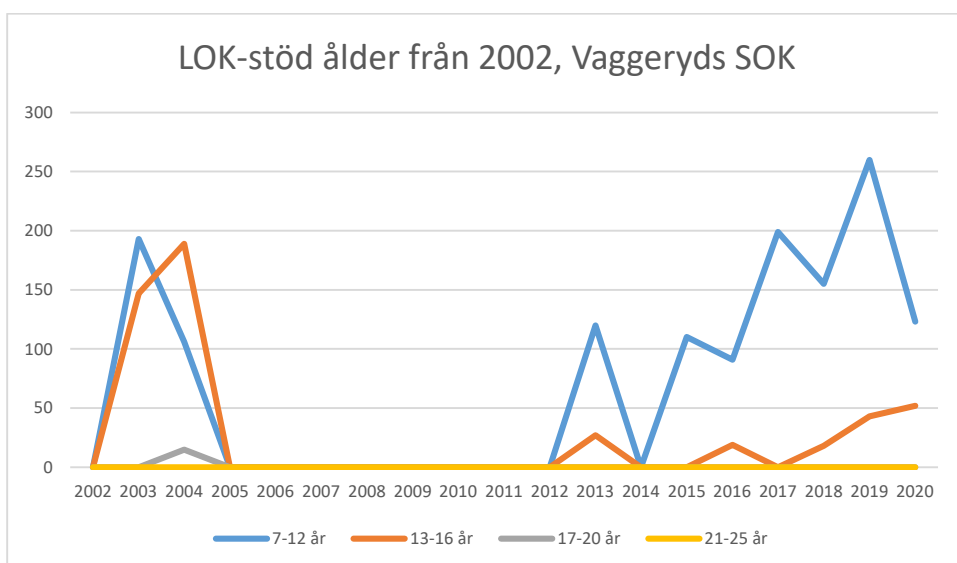

OS Hjälpkurvan

SOK Aneby

SOK Viljan

SK Graal

Sol Tranås

Tenhults SOK

Torsås OK

Vaggeryds SOK