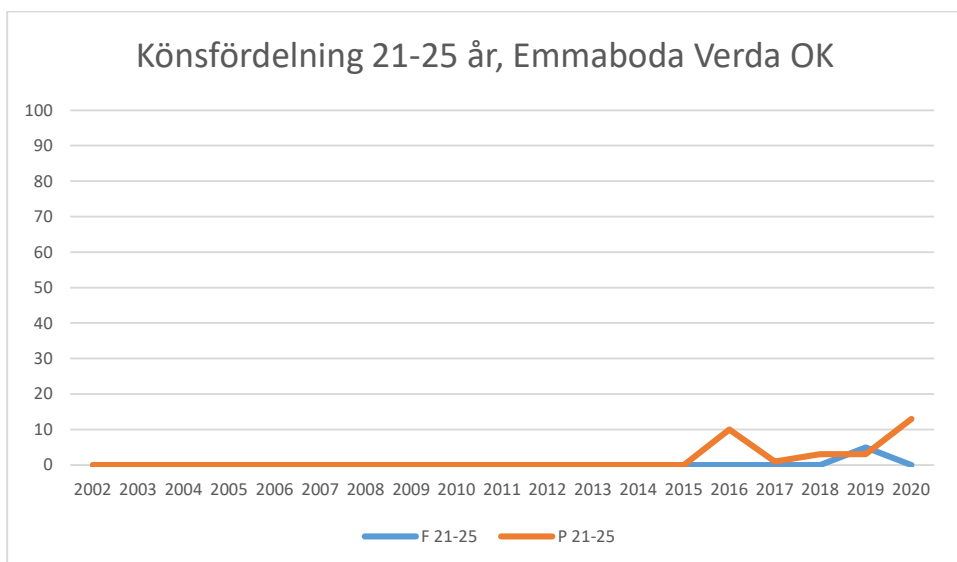

Bottnaryds IF

Bredaryds SOK

Burseryds IF

Dackeskolans IF

Eksjö SOK

Emmaboda Verda OK

Forserums SOK

FK Finn