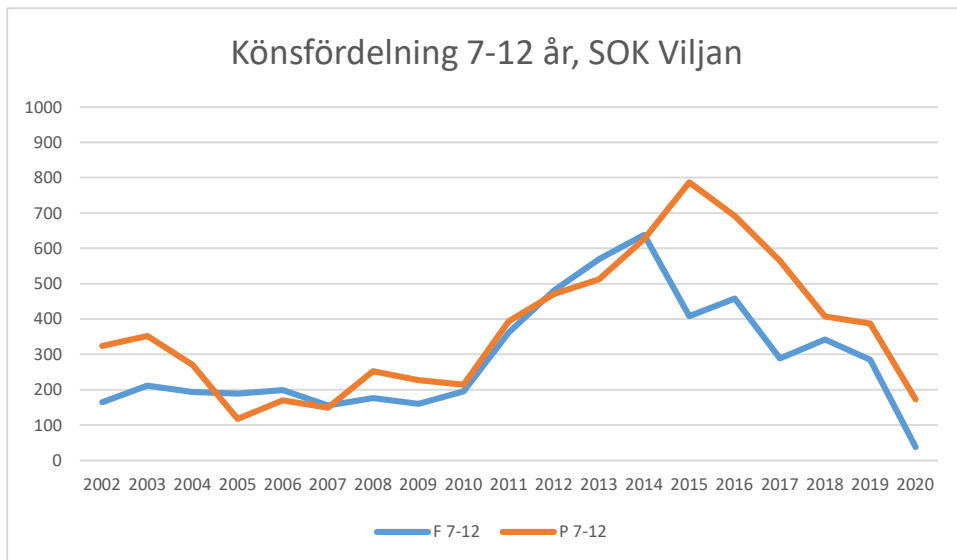

OS Hjälpkurvan

SOK Aneby

SOK Viljan

SK Graal

Sol Tranås

Tenhults SOK

Torsås OK

Vaggeryds SOK