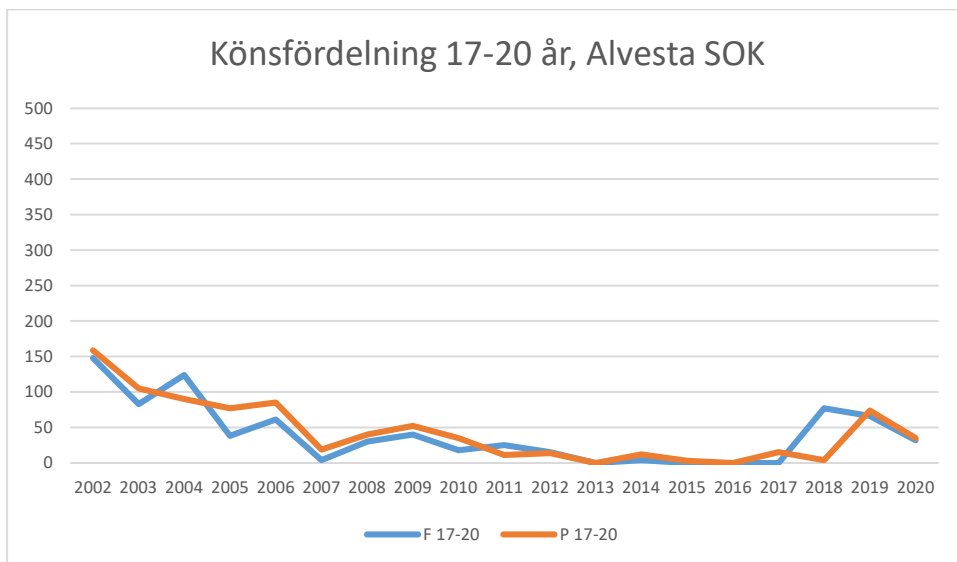

Sverige

Småland

Alstermo IF

Alvesta SOK

Anderstorps OK

Ankarsrums OK

Annebergs Golf

Bodafors OK