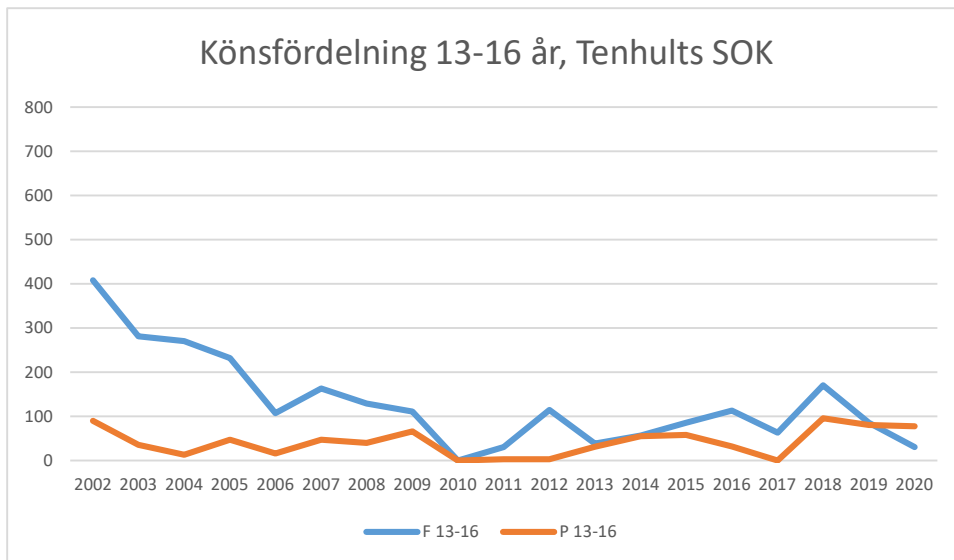

OS Hjälpkurvan

SOK Aneby

SOK Viljan

SK Graal

Sol Tranås

Tenhults SOK

Torsås OK

Vaggeryds SOK