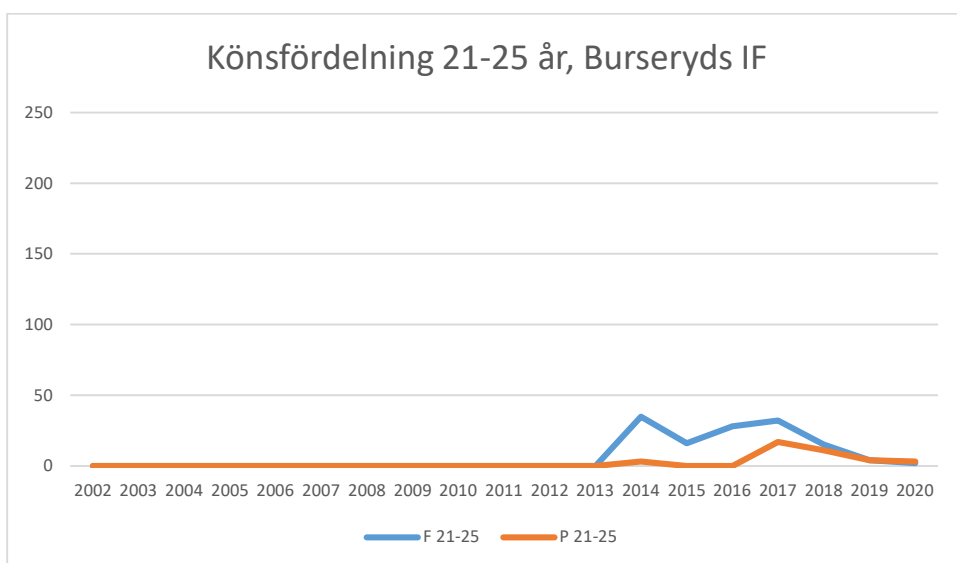

Bottnaryds IF

Bredaryds SOK

Burseryds IF

Dackeskolans IF

Eksjö SOK

Emmaboda Verda OK

Forserums SOK

FK Finn