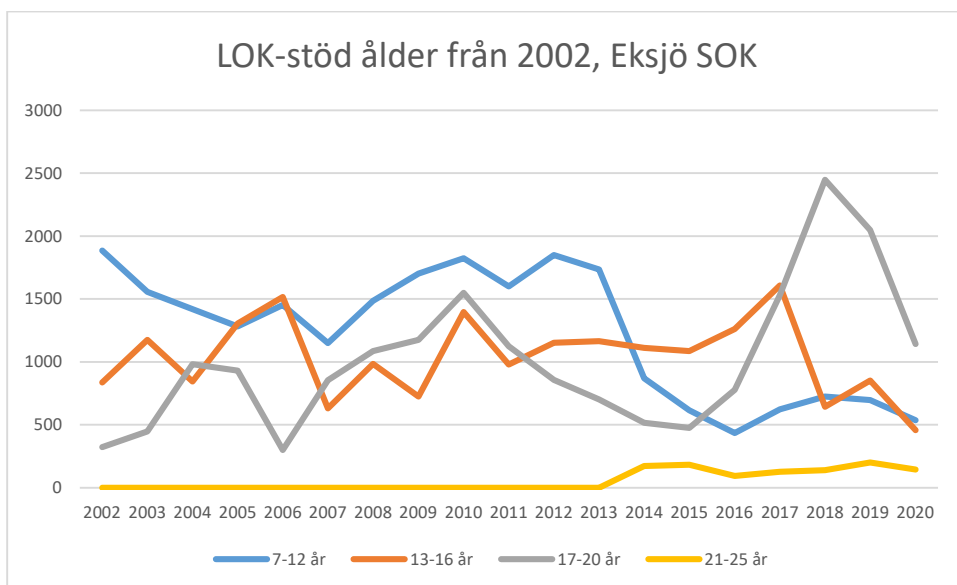

Bottnaryds IF

Bredaryds SOK

Burseryds IF

Dackeskolans IF

Eksjö SOK

Emmaboda Verda OK

Forserums SOK

FK Finn