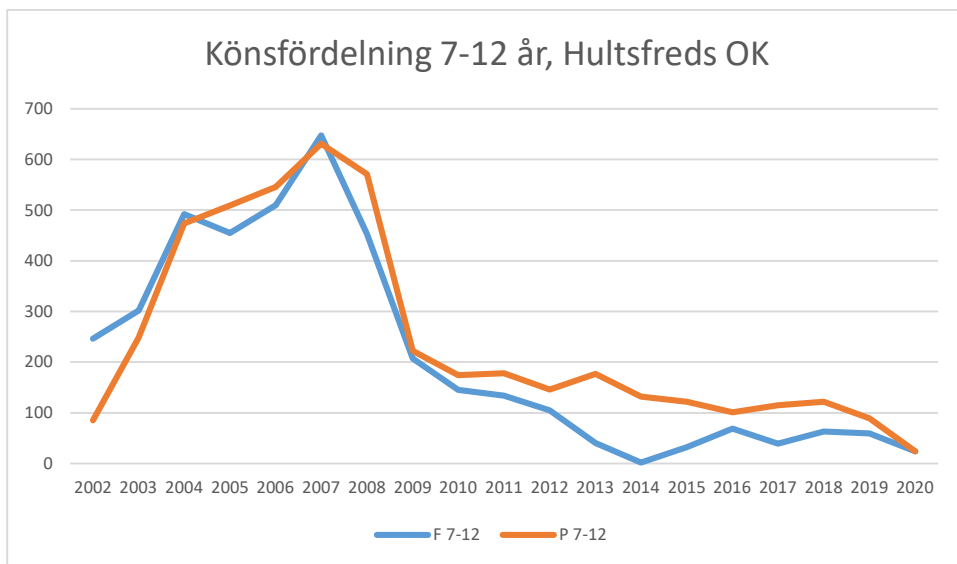

Gamleby OK

Grännabygdens OK

Gårdsby IK

Hjortens SK

Hultsfreds OK

Hässleby SOK

IF Stjärnan

IK HP