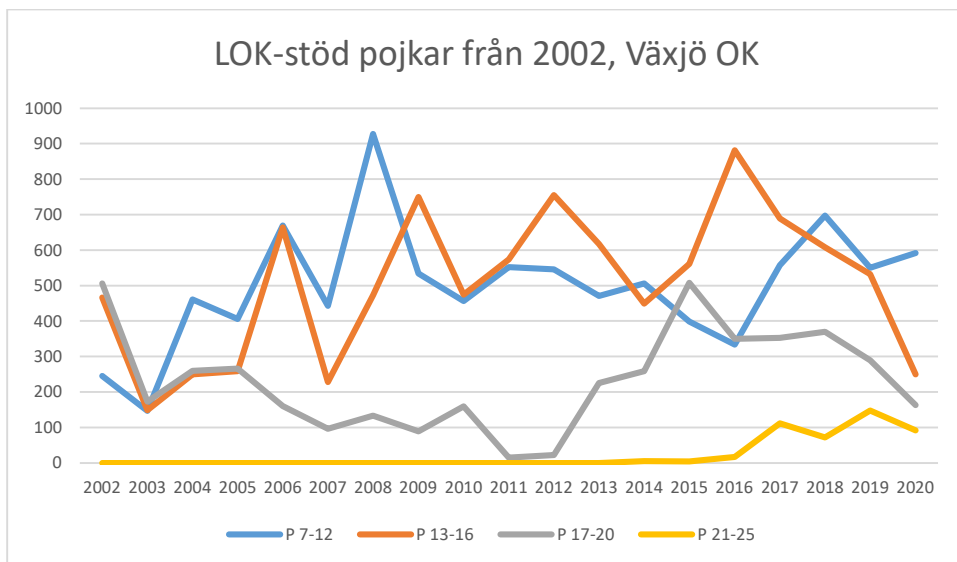

Vimmerby OK

Värend GN

Västerviks OK

Växjö OK

Ålems OK

Ölmstads IS