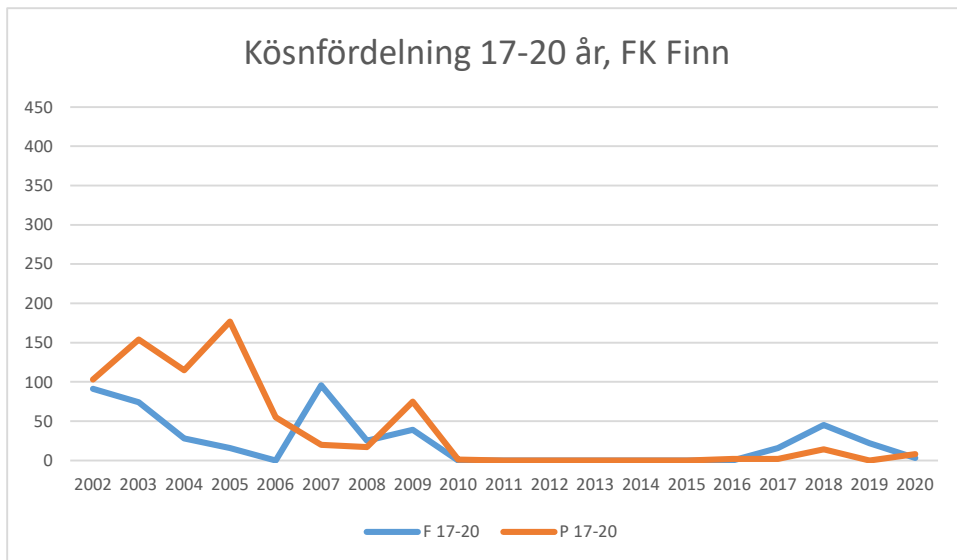

Bottnaryds IF

Bredaryds SOK

Burseryds IF

Dackeskolans IF

Eksjö SOK

Emmaboda Verda OK

Forserums SOK

FK Finn