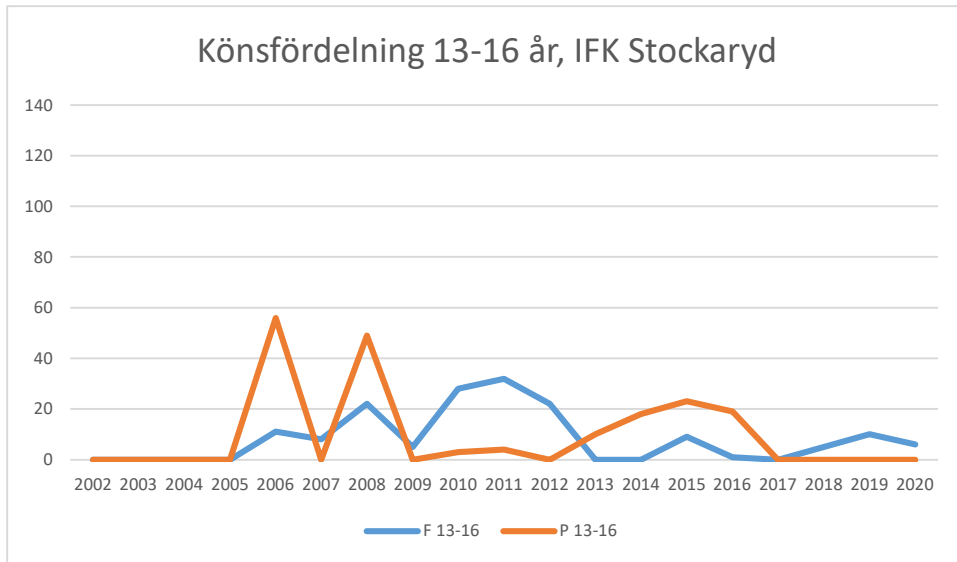

IK Wallgård*IK Vista**IF Hallby SOK*

IFK Stockaryd

IFK Sävsjö

Jönköpings OK

Kalmar OK

Kexholms SK

KFUM Jönköping

Lekeryd-Svarttorps SK