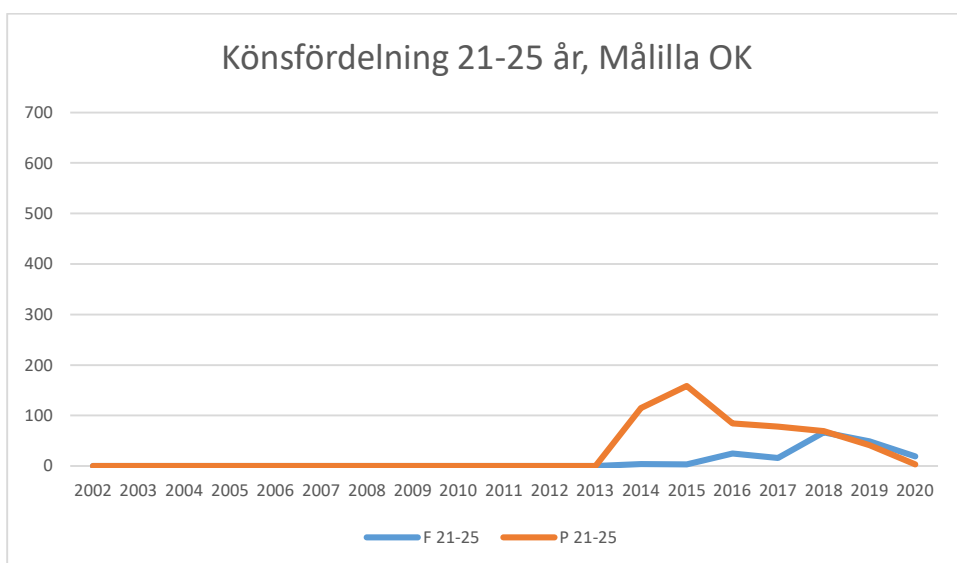

Lessebo OK

Markaryds FK

Målilla OK

Norrhults SOK

Nybro OK

Nässjö OK

OK Norrvirdarna

OK Berget