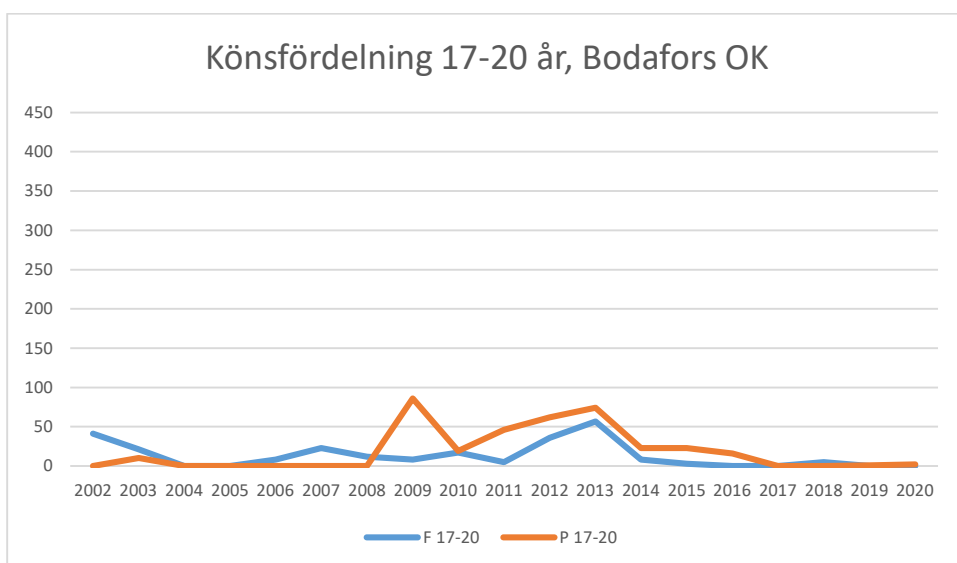

Sverige

Småland

Alstermo IF

Alvesta SOK

Anderstorps OK

Ankarsrums OK

Annebergs Golf

Bodafors OK