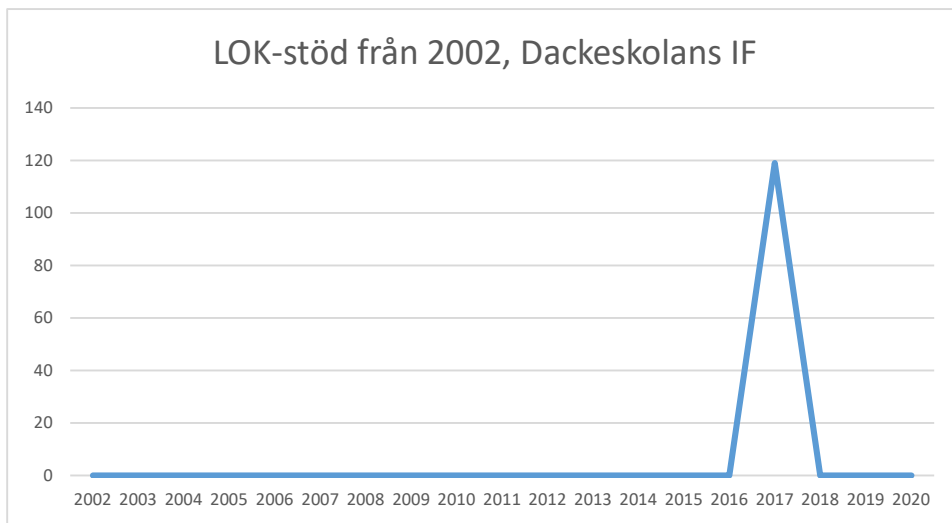

Sverige

Småland

Alstermo IF

Alvesta SOK

Anderstorps OK

Ankarsrums OK

Annebergs Golf

Bodafors OK

Bottnaryds IF

Bredaryds SOK

Burseryds IF

Dackeskolans IF

Eksjö SOK

Emmaboda Verda OK

Forserums SOK

FK Finn