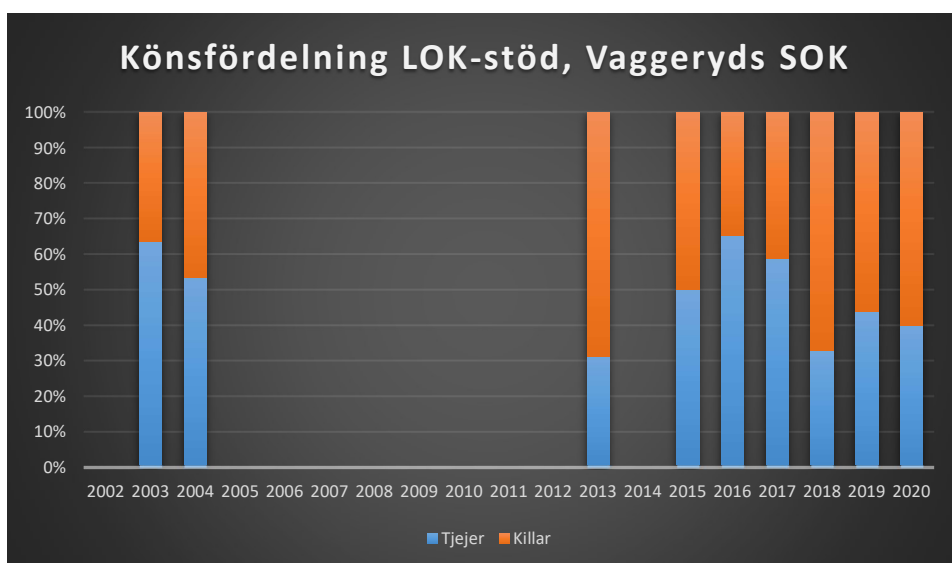

OK Bävörn

OK Gisle

OK Gränsen

OK Njudung

OK Reftele

OK Stigen

OK Vivill

OK Älme

OS Hjälpkurvan

SOK Aneby

SOK Viljan

SK Graal

Sol Tranås

Tenhults SOK

Torsås OK

Vaggeryds SOK

Vimmerby OK

Värend GN

Västerviks OK

Växjö OK

Ålems OK

Ölmstads IS