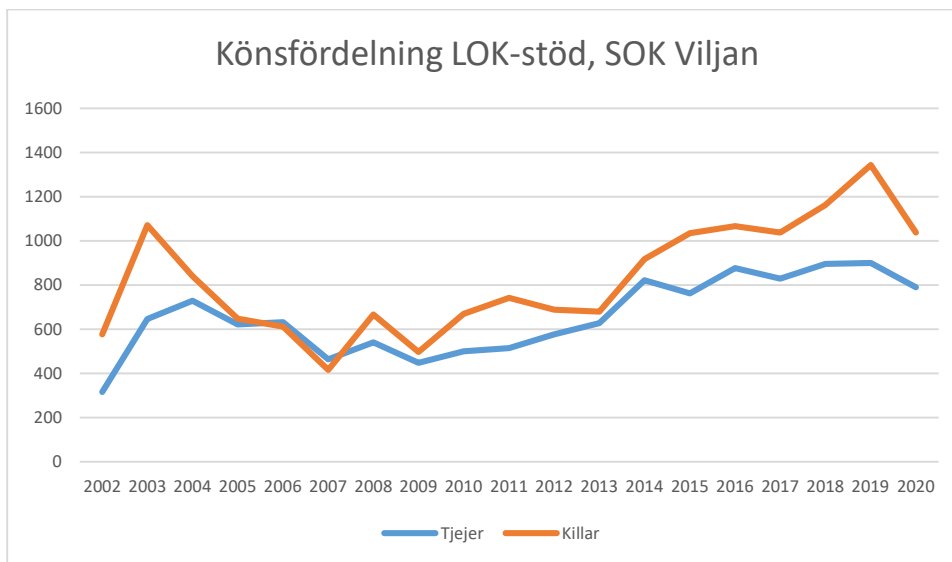

OS Hjälpkurvan

SOK Aneby

SOK Viljan

SK Graal

Sol Tranås

Tenhults SOK

Torsås OK

Vaggeryds SOK