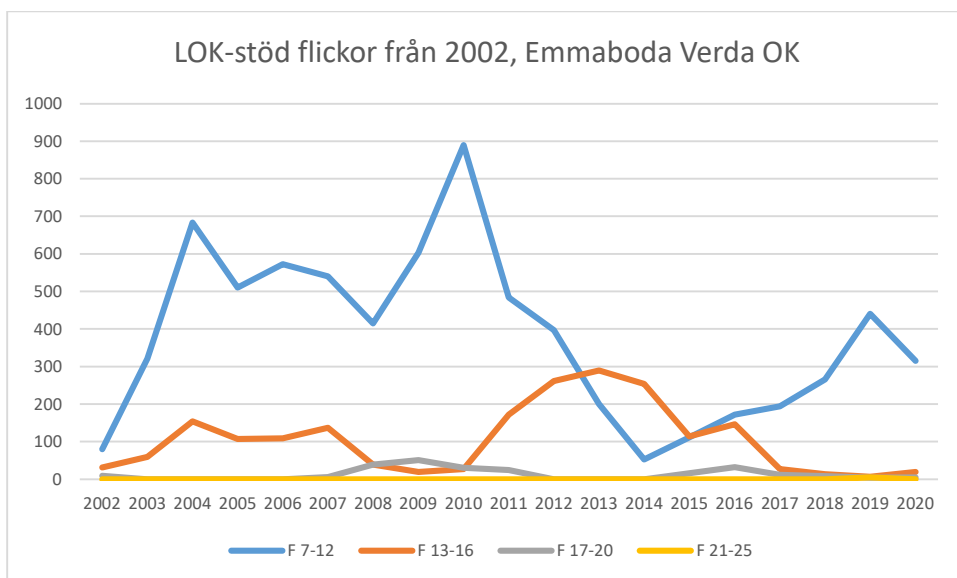

Sverige

Småland

Alstermo IF

Alvesta SOK

Anderstorps OK

Ankarsrums OK

Annebergs Golf

Bodafors OK

Bottnaryds IF

Bredaryds SOK

Burseryds IF

Dackeskolans IF

Eksjö SOK

Emmaboda Verda OK

Forserums SOK

FK Finn