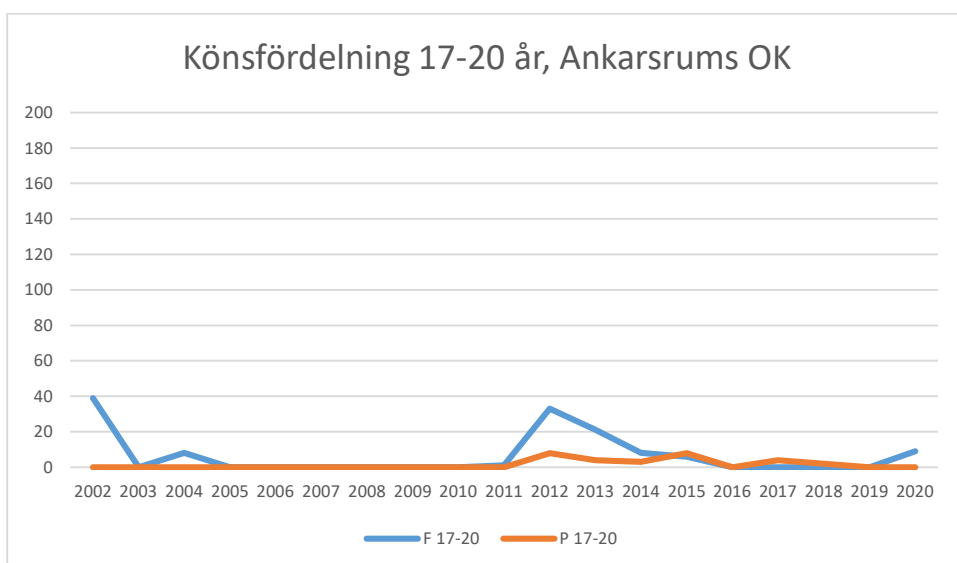

Sverige

Småland

Alstermo IF

Alvesta SOK

Anderstorps OK

Ankarsrums OK

Annebergs Golf

Bodafors OK