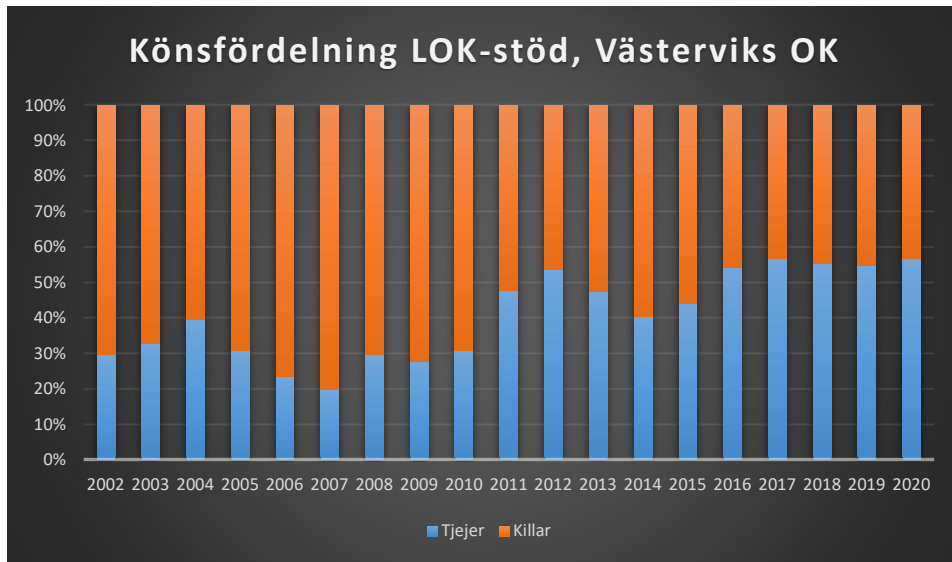

OS Hjälpkurvan

SOK Aneby

SOK Viljan

SK Graal

Sol Tranås

Tenhults SOK

Torsås OK

Vaggeryds SOK

Vimmerby OK

Värend GN

Västerviks OK

Växjö OK

Ålems OK

Ölmstads IS