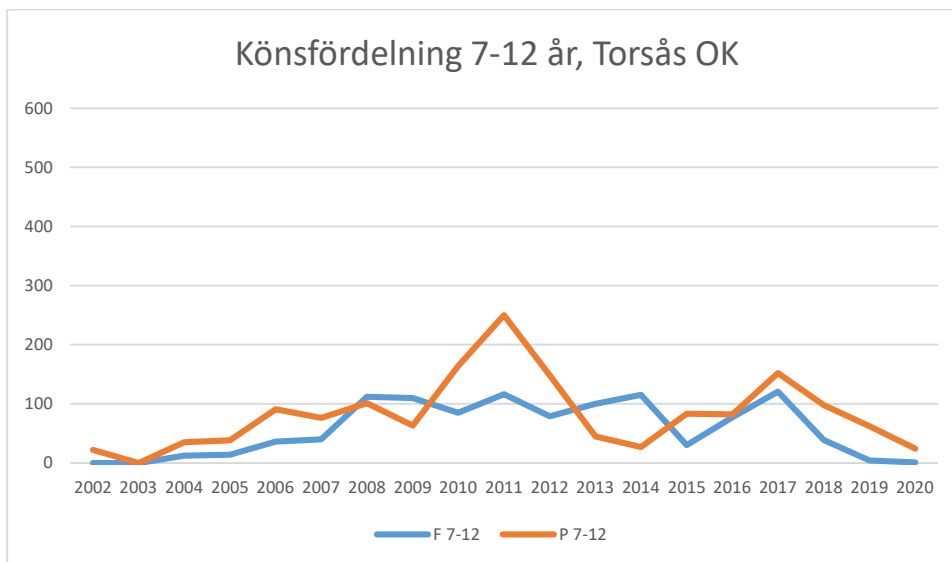

OS Hjälpkurvan

SOK Aneby

SOK Viljan

SK Graal

Sol Tranås

Tenhults SOK

Torsås OK

Vaggeryds SOK