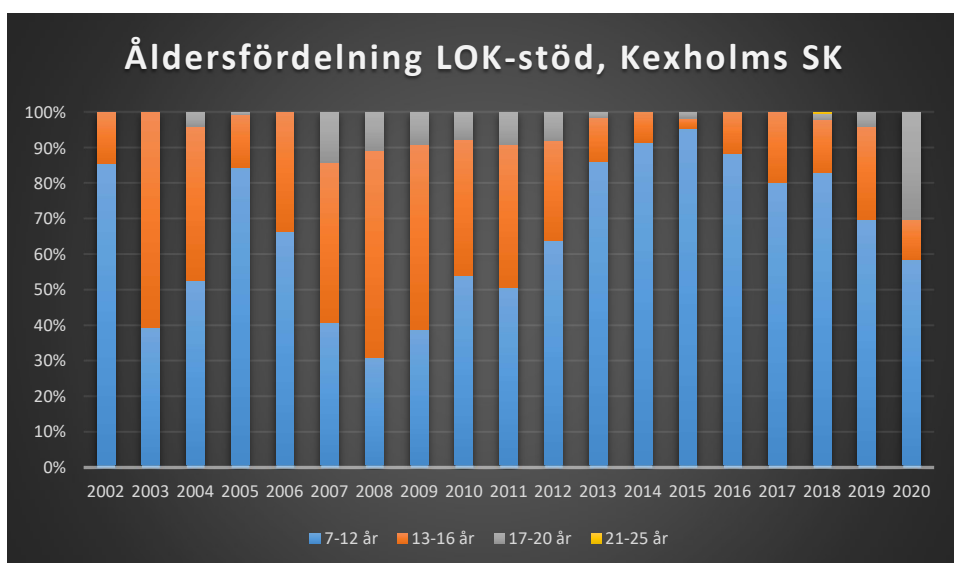

IK Wallgård*IK Vista**IF Hallby SOK*

IFK Stockaryd

IFK Sävsjö

Jönköpings OK

Kalmar OK

Kexholms SK

KFUM Jönköping

Lekeryd-Svarttorps SK