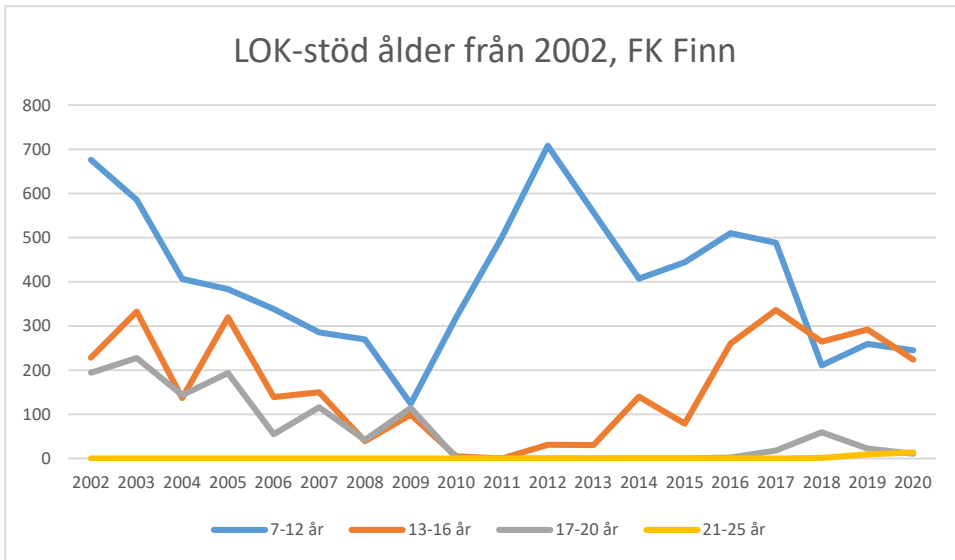

Bottnaryds IF

Bredaryds SOK

Burseryds IF

Dackeskolans IF

Eksjö SOK

Emmaboda Verda OK

Forserums SOK

FK Finn