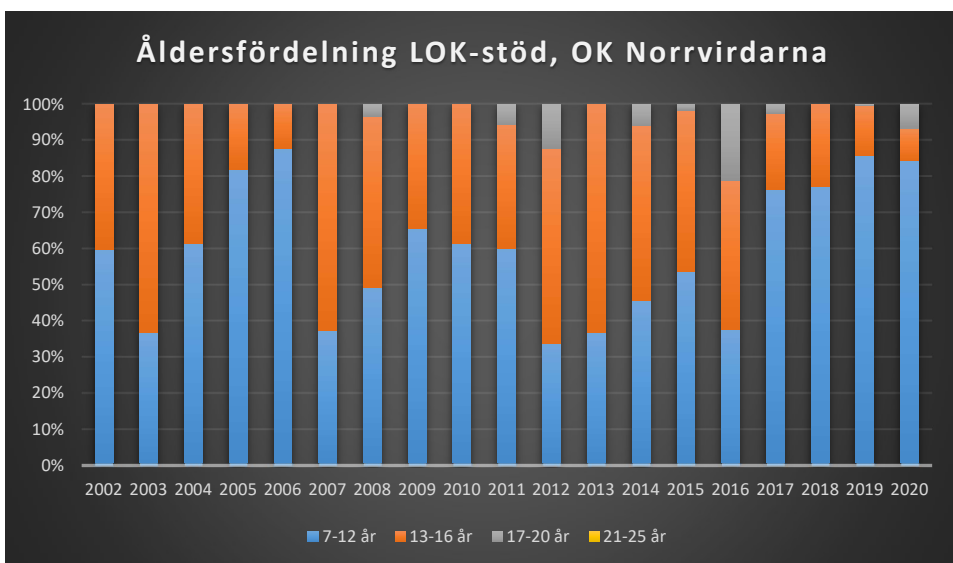

IK Wallgård*IK Vista**IF Hallby SOK*

IFK Stockaryd

IFK Sävsjö

Jönköpings OK

Kalmar OK

Kexholms SK

KFUM Jönköping

Lekeryd-Svarttorps SK

Lessebo OK

Markaryds FK

Målilla OK

Norrhults SOK

Nybro OK

Nässjö OK

OK Norrvirdarna

OK Berget

OK Bävörn

OK Gisle

OK Gränsen

OK Njudung

OK Reftele

OK Stigen

OK Vivill

OK Älme