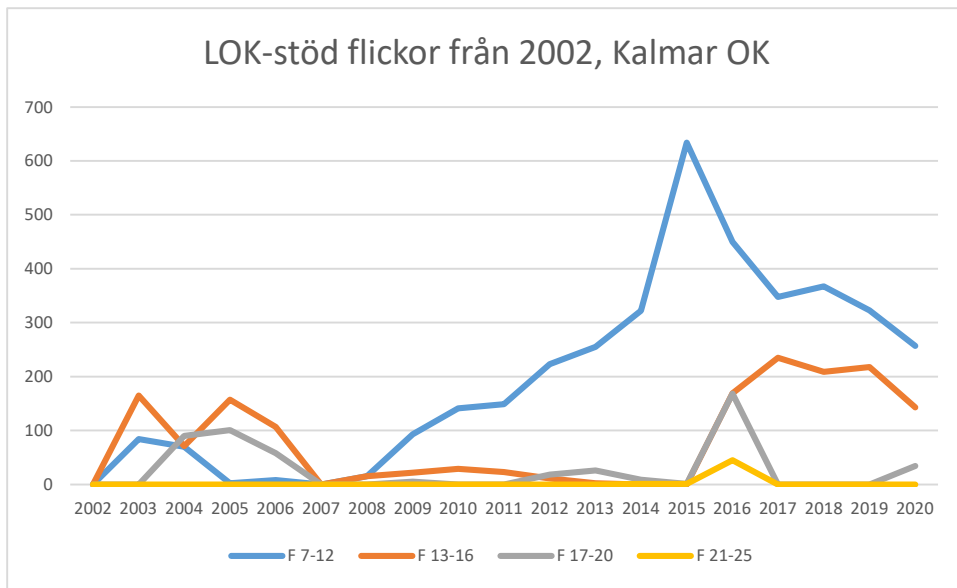

IK Wallgård*IK Vista**IF Hallby SOK*

IFK Stockaryd

IFK Sävsjö

Jönköpings OK

Kalmar OK

Kexholms SK

KFUM Jönköping

Lekeryd-Svarttorps SK

Lessebo OK

Markaryds FK

Målilla OK

Norrhults SOK

Nybro OK

Nässjö OK

OK Norrvirdarna

OK Berget