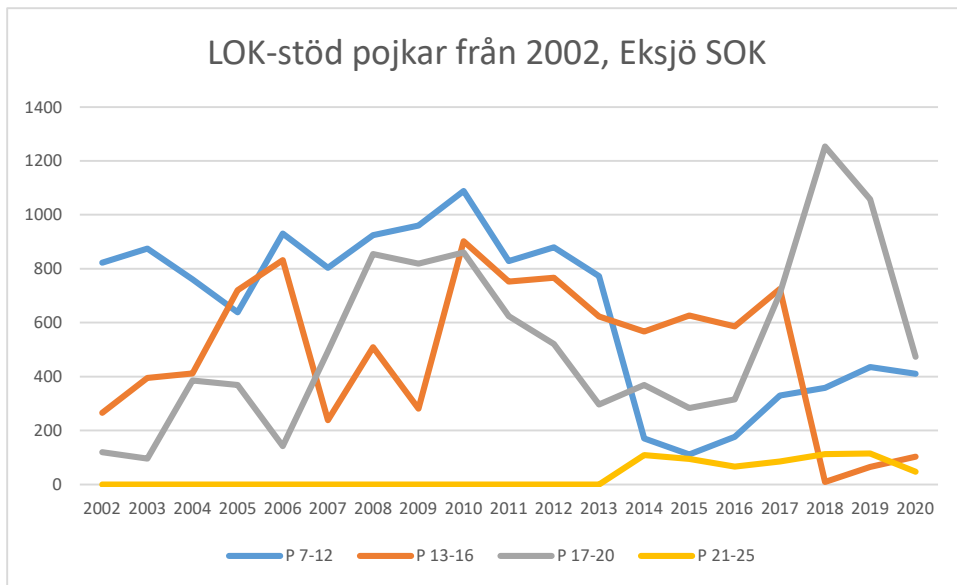

Bottnaryds IF

Bredaryds SOK

Burseryds IF

Dackeskolans IF

Eksjö SOK

Emmaboda Verda OK

Forserums SOK

FK Finn