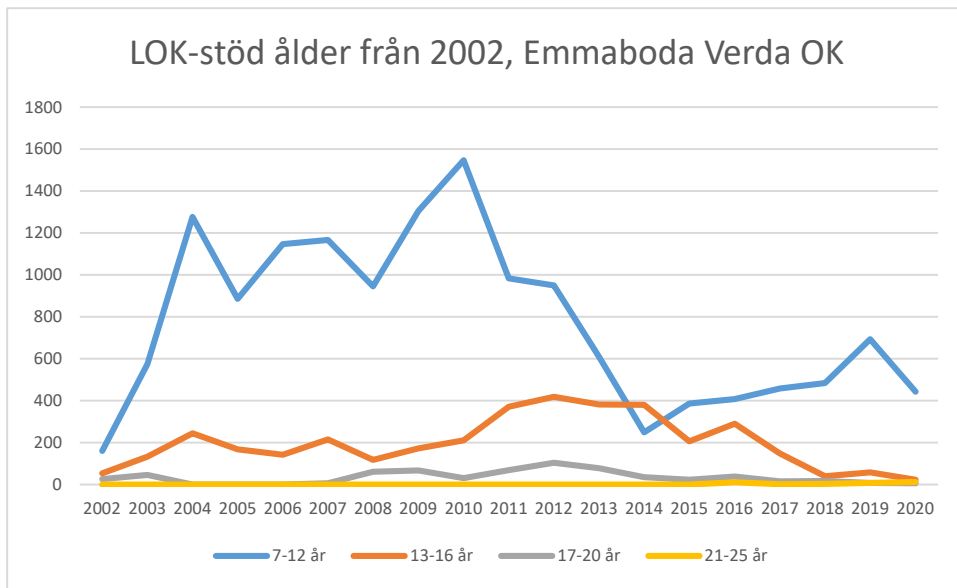

Sverige

Småland

Alstermo IF

Alvesta SOK

Anderstorps OK

Ankarsrums OK

Annebergs Golf

Bodafors OK

Bottnaryds IF

Bredaryds SOK

Burseryds IF

Dackeskolans IF

Eksjö SOK

Emmaboda Verda OK

Forserums SOK

FK Finn