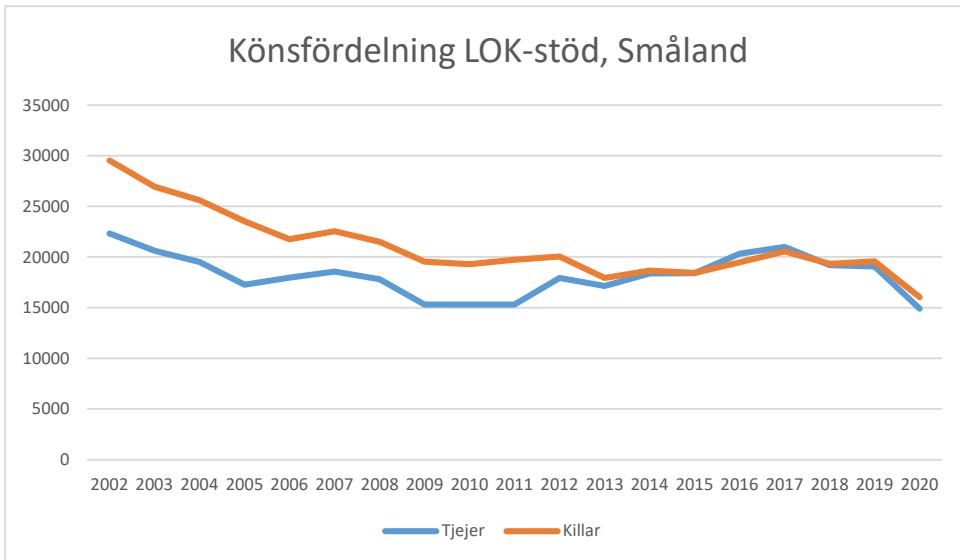

Sverige

Småland

Alstermo IF

Alvesta SOK

Anderstorps OK

Ankarsrums OK

Annebergs Golf

Bodafors OK