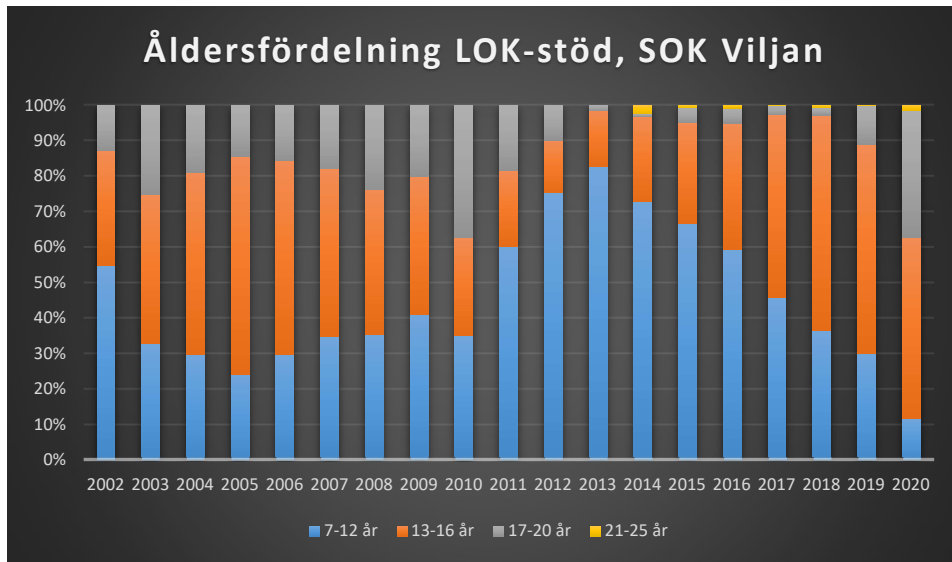

OS Hjälpkurvan

SOK Aneby

SOK Viljan

SK Graal

Sol Tranås

Tenhults SOK

Torsås OK

Vaggeryds SOK