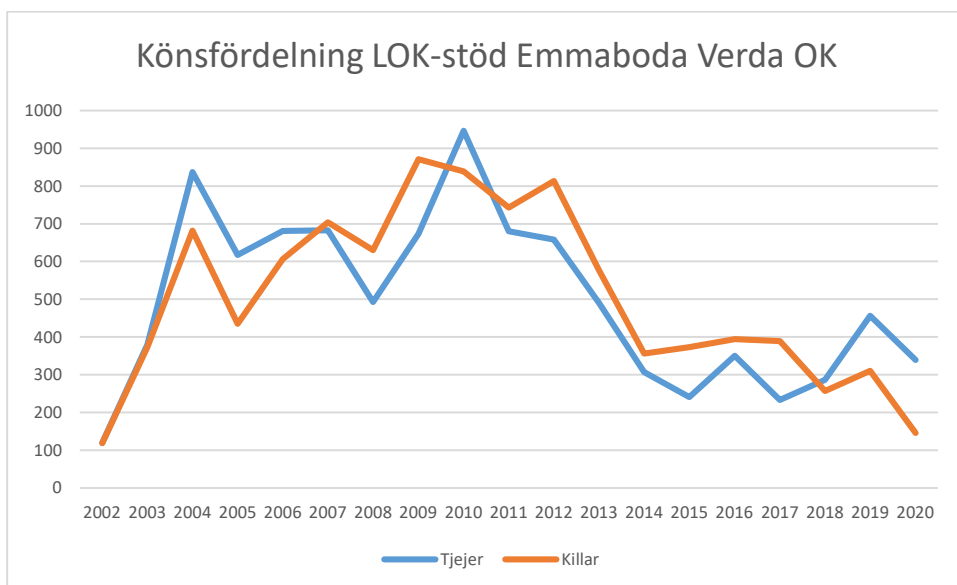

Bottnaryds IF

Bredaryds SOK

Burseryds IF

Dackeskolans IF

Eksjö SOK

Emmaboda Verda OK

Forserums SOK

FK Finn