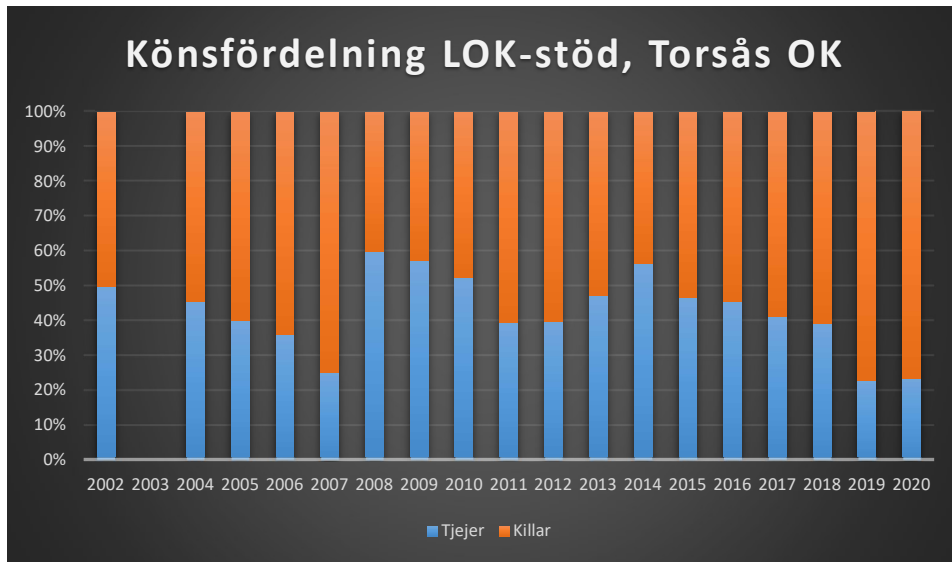

OK Bävörn

OK Gisle

OK Gränsen

OK Njudung

OK Reftele

OK Stigen

OK Vivill

OK Älme

OS Hjälpkurvan

SOK Aneby

SOK Viljan

SK Graal

Sol Tranås

Tenhults SOK

Torsås OK

Vaggeryds SOK