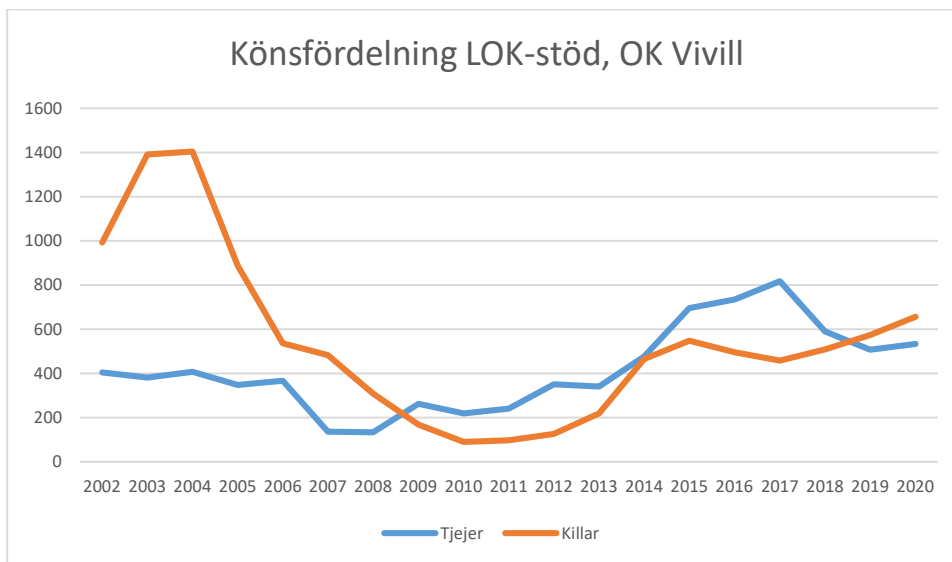

Lessebo OK

Markaryds FK

Målilla OK

Norrhults SOK

Nybro OK

Nässjö OK

OK Norrvirdarna

OK Berget

OK Bävörn

OK Gisle

OK Gränsen

OK Njudung

OK Reftele

OK Stigen

OK Vivill

OK Älme

OS Hjälpkurvan

SOK Aneby

SOK Viljan

SK Graal

Sol Tranås

Tenhults SOK

Torsås OK

Vaggeryds SOK