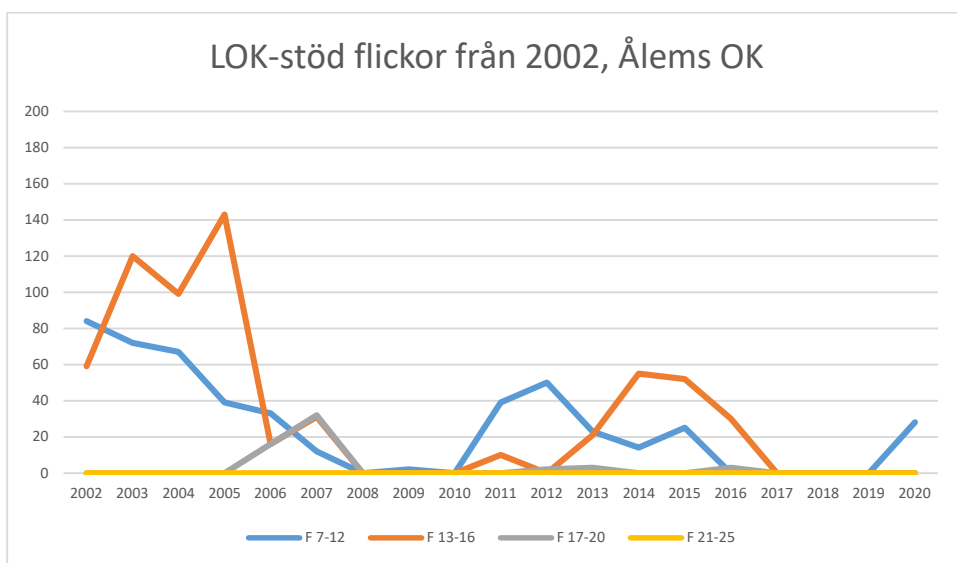

OS Hjälpkurvan

SOK Aneby

SOK Viljan

SK Graal

Sol Tranås

Tenhults SOK

Torsås OK

Vaggeryds SOK

Vimmerby OK

Värend GN

Västerviks OK

Växjö OK

Ålems OK

Ölmstads IS