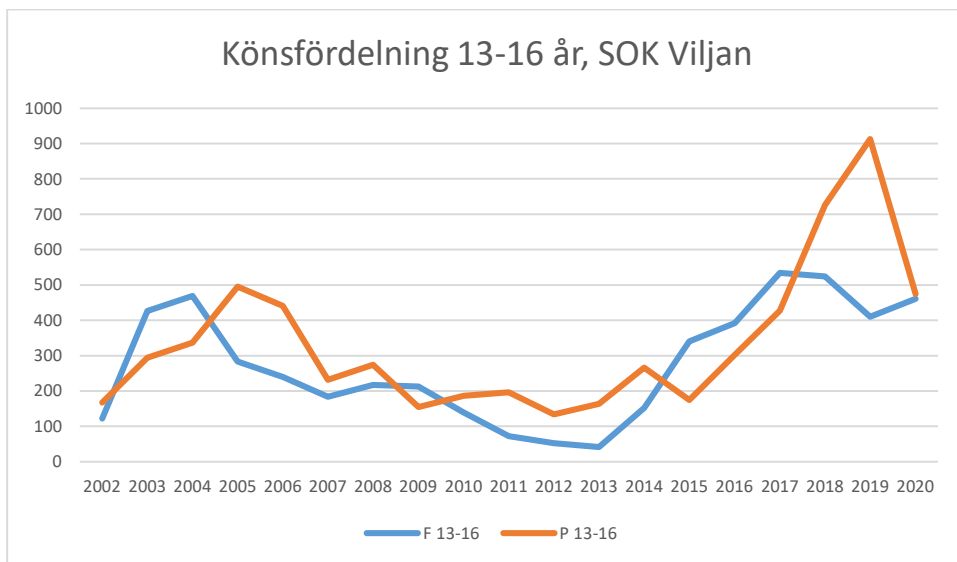

OS Hjälpkurvan

SOK Aneby

SOK Viljan

SK Graal

Sol Tranås

Tenhults SOK

Torsås OK

Vaggeryds SOK