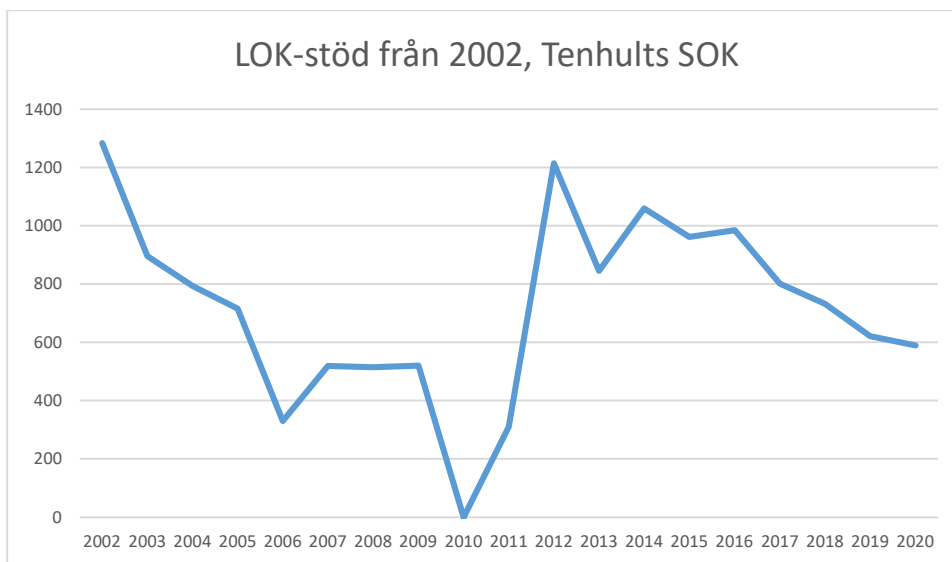

OS Hjälpkurvan

SOK Aneby

SOK Viljan

SK Graal

Sol Tranås

Tenhults SOK

Torsås OK

Vaggeryds SOK