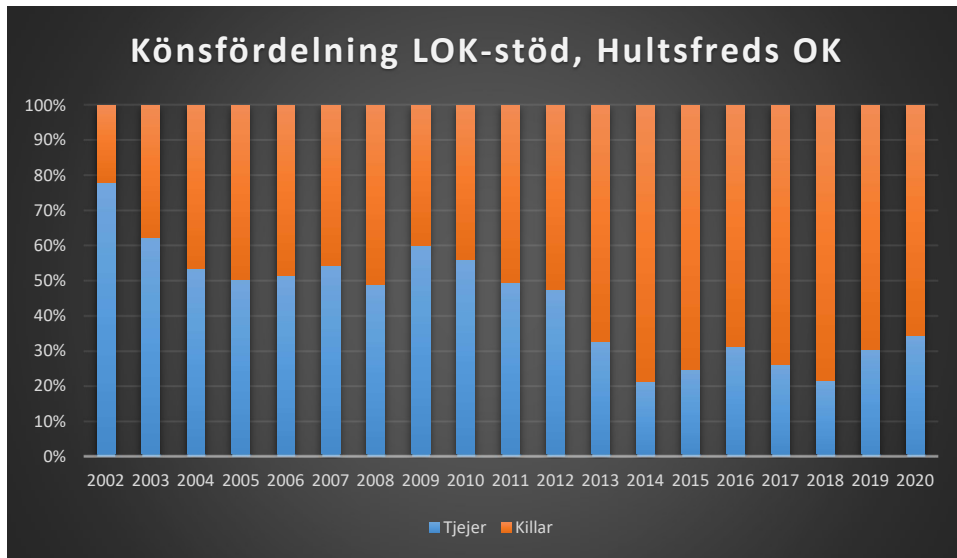

Gamleby OK

Grännabygdens OK

Gårdsby IK

Hjortens SK

Hultsfreds OK

Hässleby SOK

IF Stjärnan

IK HP

IK Wallgård*IK Vista**IF Hallby SOK*

IFK Stockaryd

IFK Sävsjö

Jönköpings OK

Kalmar OK

Kexholms SK

KFUM Jönköping

Lekeryd-Svarttorps SK