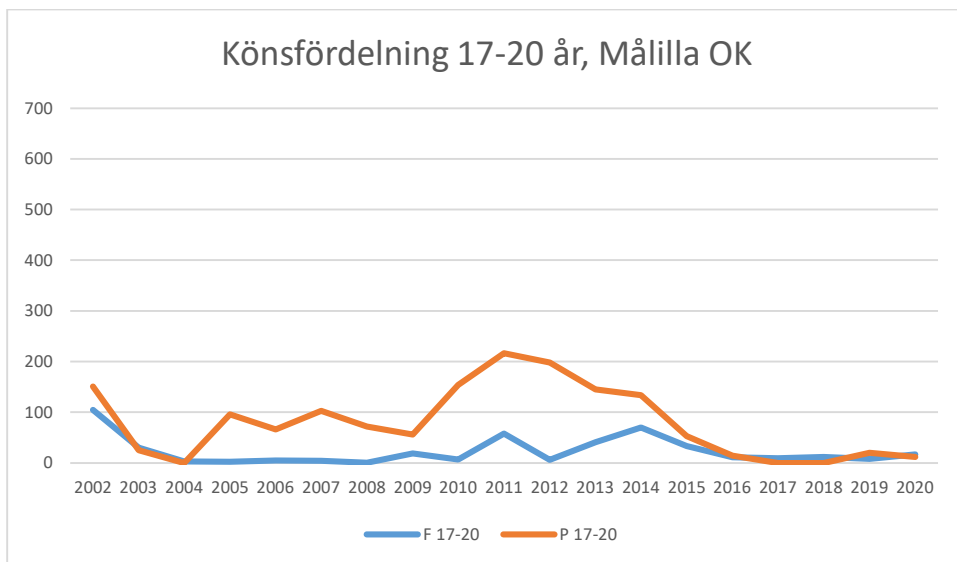

Lessebo OK

Markaryds FK

Målilla OK

Norrhults SOK

Nybro OK

Nässjö OK

OK Norrvirdarna

OK Berget