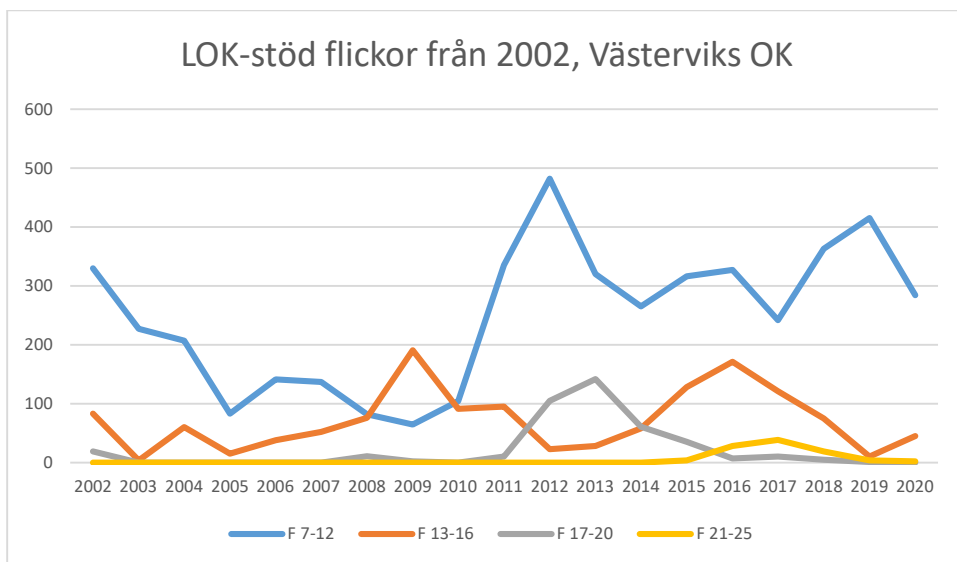

Vimmerby OK

Värend GN

Västerviks OK

Växjö OK

Ålems OK

Ölmstads IS