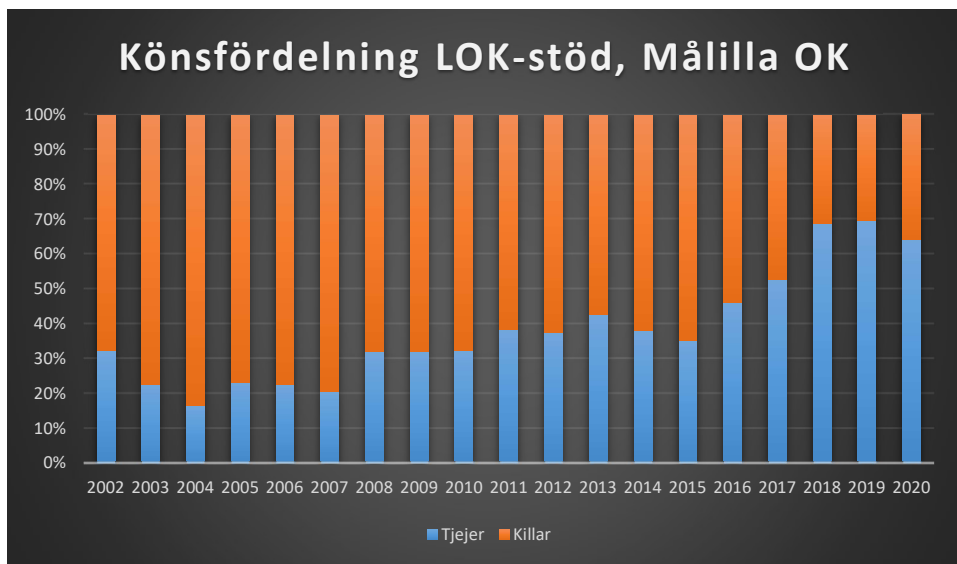

IK Wallgård*IK Vista**IF Hallby SOK*

IFK Stockaryd

IFK Sävsjö

Jönköpings OK

Kalmar OK

Kexholms SK

KFUM Jönköping

Lekeryd-Svarttorps SK

Lessebo OK

Markaryds FK

Målilla OK

Norrhults SOK

Nybro OK

Nässjö OK

OK Norrvirdarna

OK Berget

OK Bävörn

OK Gisle

OK Gränsen

OK Njudung

OK Reftele

OK Stigen

OK Vivill

OK Älme