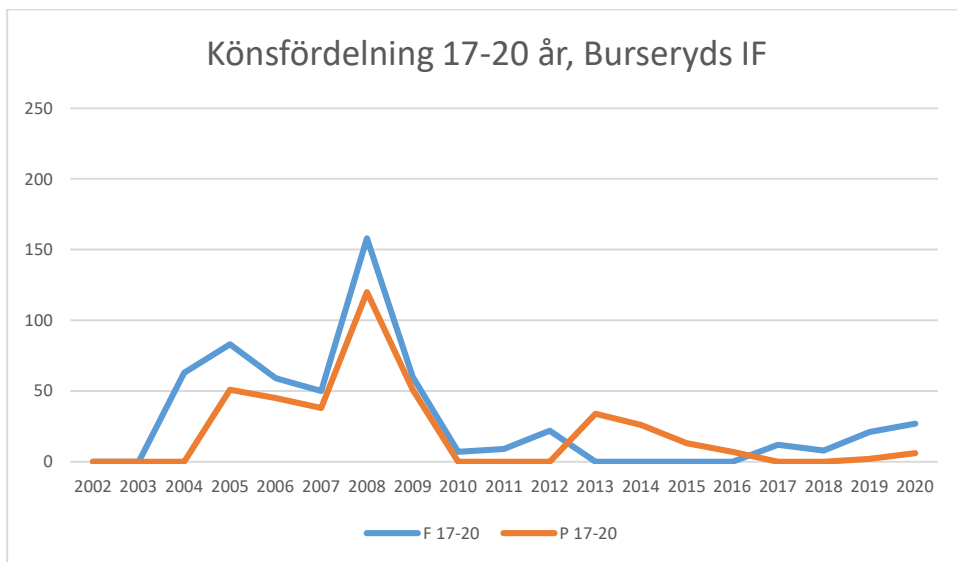

Bottnaryds IF

Bredaryds SOK

Burseryds IF

Dackeskolans IF

Eksjö SOK

Emmaboda Verda OK

Forserums SOK

FK Finn