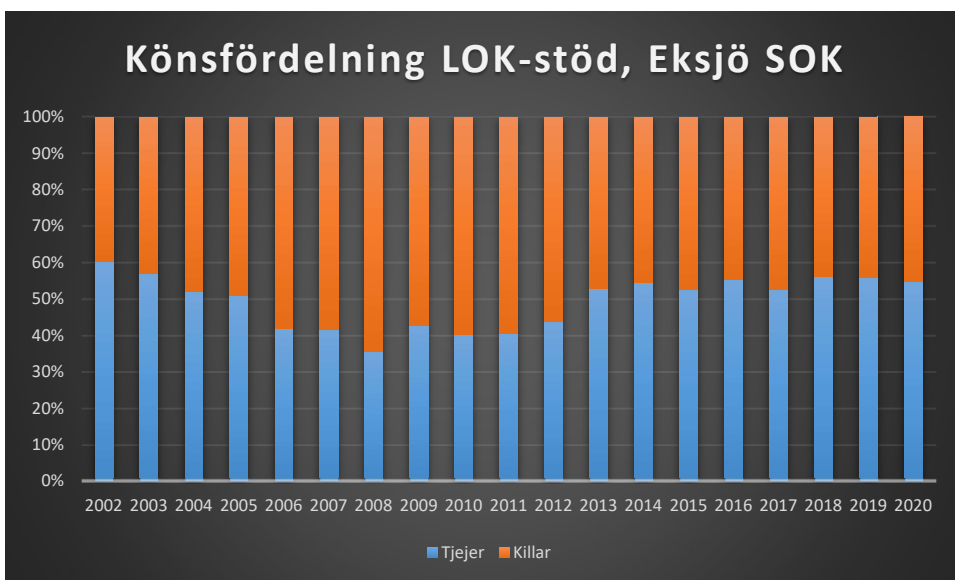

Bottnaryds IF

Bredaryds SOK

Burseryds IF

Dackeskolans IF

Eksjö SOK

Emmaboda Verda OK

Forserums SOK

FK Finn