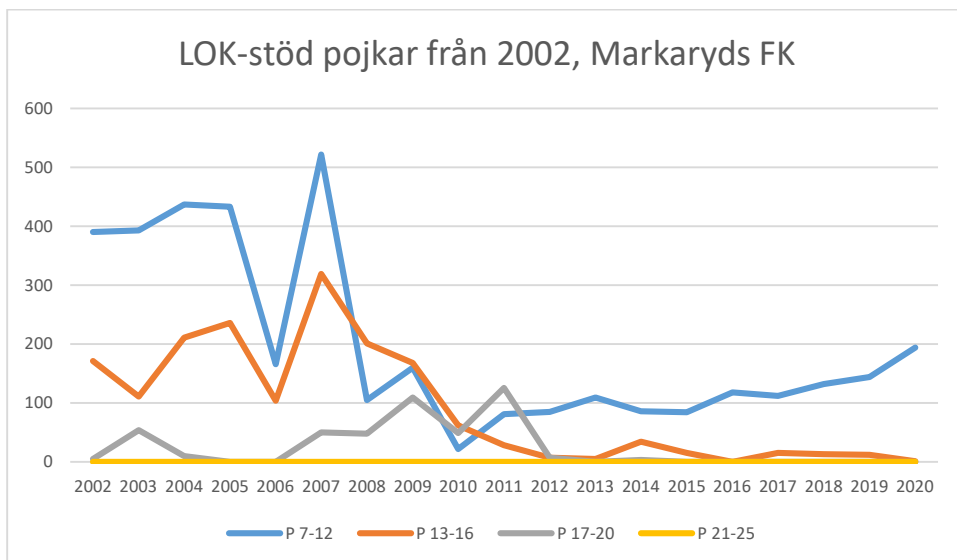

Lessebo OK

Markaryds FK

Målilla OK

Norrhults SOK

Nybro OK

Nässjö OK

OK Norrvirdarna

OK Berget