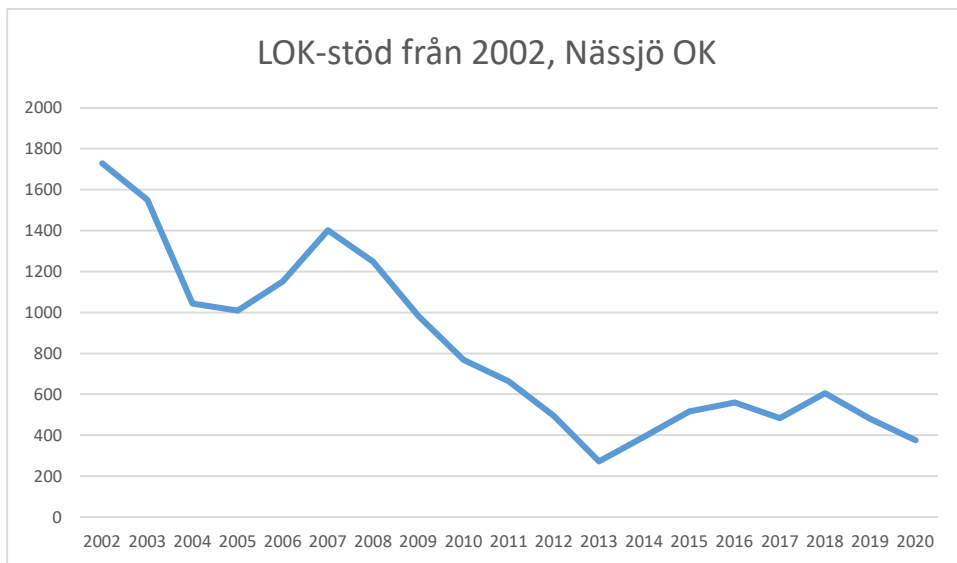

Lessebo OK

Markaryds FK

Målilla OK

Norrhults SOK

Nybro OK

Nässjö OK

OK Norrvirdarna

OK Berget