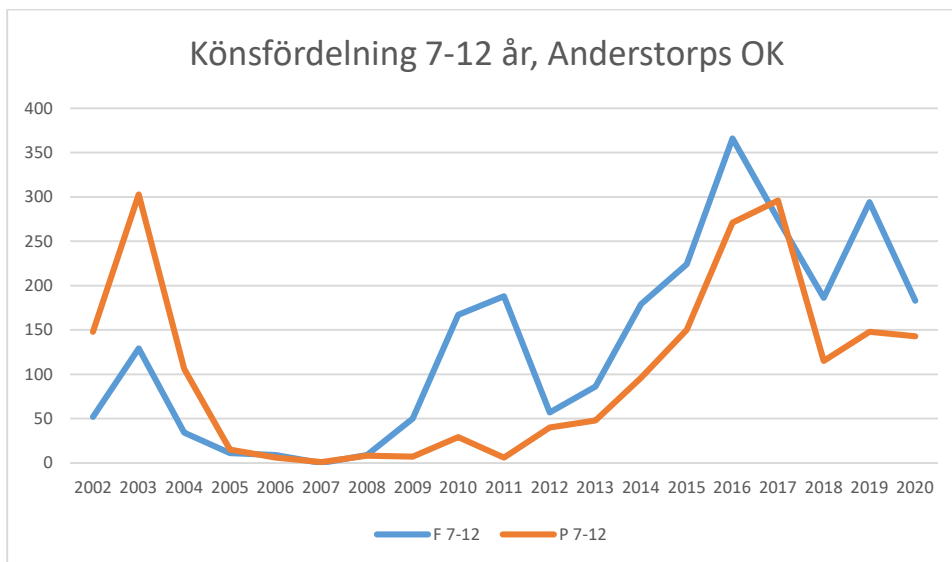

Sverige

Småland

Alstermo IF

Alvesta SOK

Anderstorps OK

Ankarsrums OK

Annebergs Golf

Bodafors OK