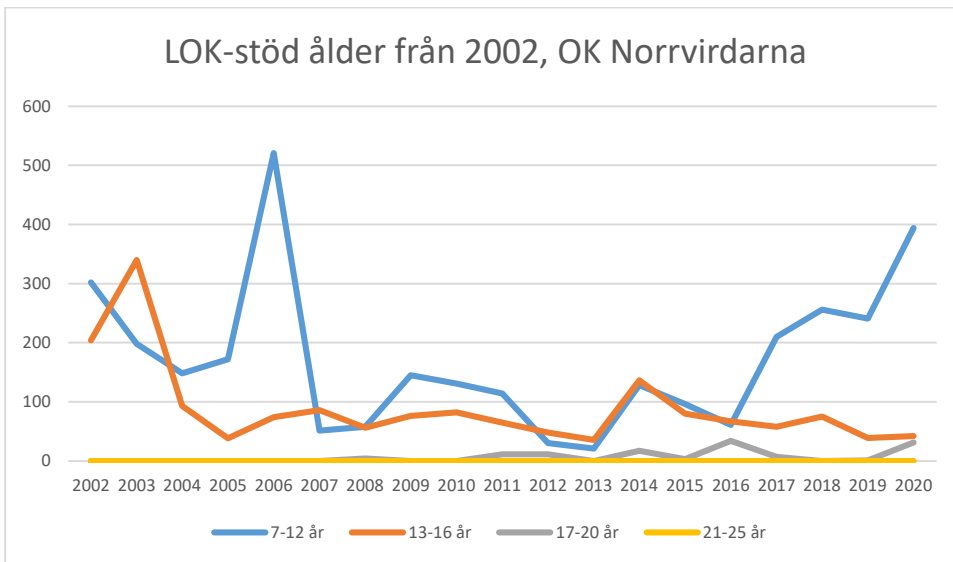

Lessebo OK

Markaryds FK

Målilla OK

Norrhults SOK

Nybro OK

Nässjö OK

OK Norrvirdarna

OK Berget