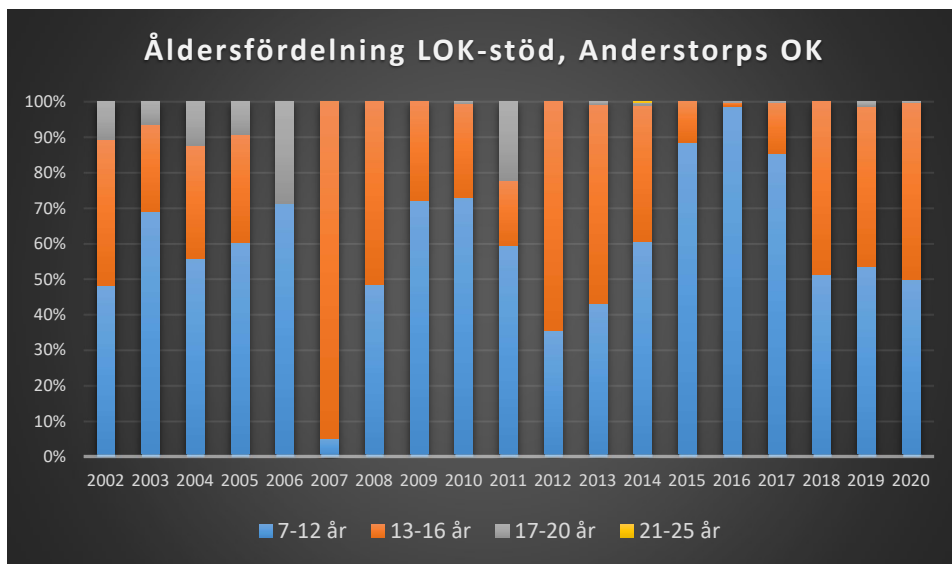

Sverige

Småland

Alstermo IF

Alvesta SOK

Anderstorps OK

Ankarsrums OK

Annebergs Golf

Bodafors OK