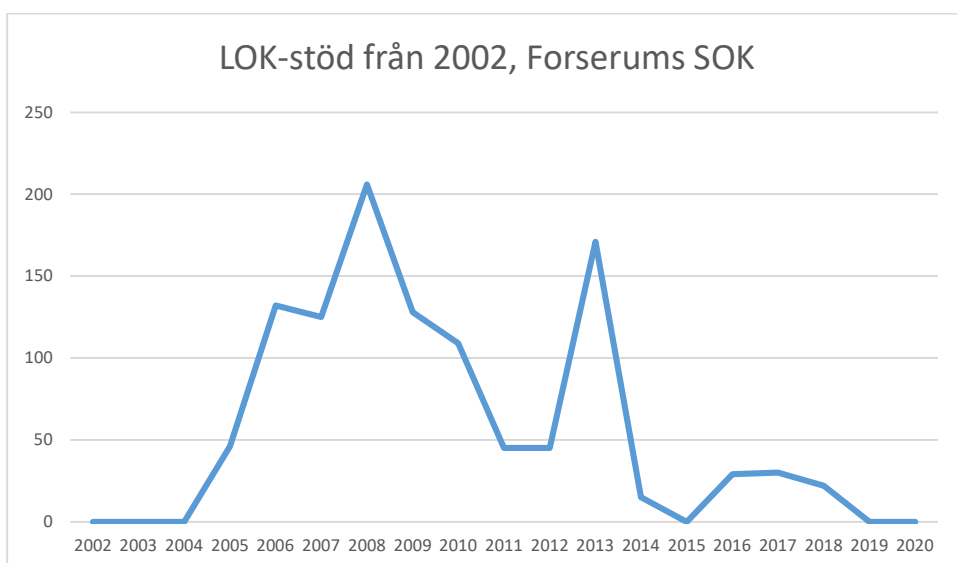

Sverige

Småland

Alstermo IF

Alvesta SOK

Anderstorps OK

Ankarsrums OK

Annebergs Golf

Bodafors OK

Bottnaryds IF

Bredaryds SOK

Burseryds IF

Dackeskolans IF

Eksjö SOK

Emmaboda Verda OK

Forserums SOK

FK Finn