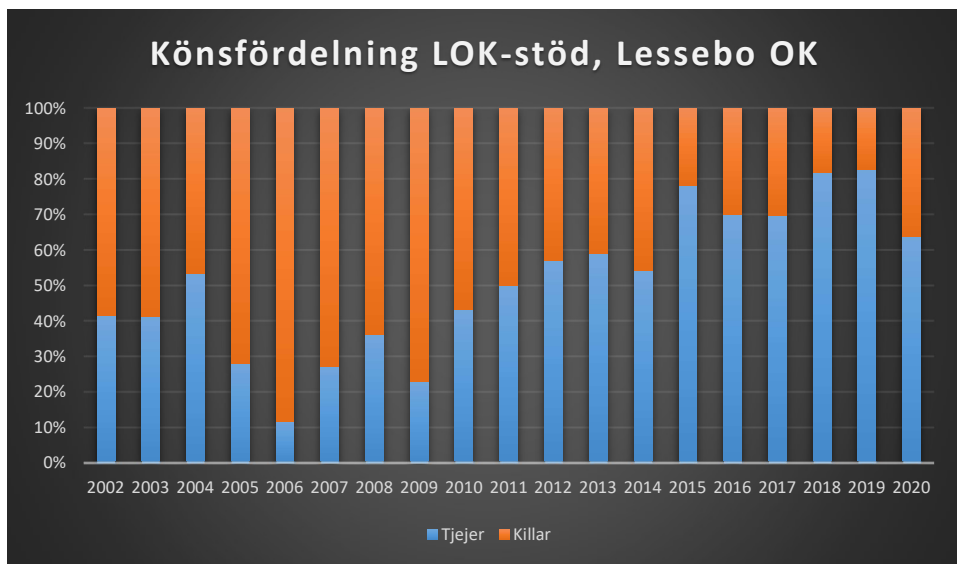

IK Wallgård*IK Vista**IF Hallby SOK*

IFK Stockaryd

IFK Sävsjö

Jönköpings OK

Kalmar OK

Kexholms SK

KFUM Jönköping

Lekeryd-Svarttorps SK

Lessebo OK

Markaryds FK

Målilla OK

Norrhults SOK

Nybro OK

Nässjö OK

OK Norrvirdarna

OK Berget