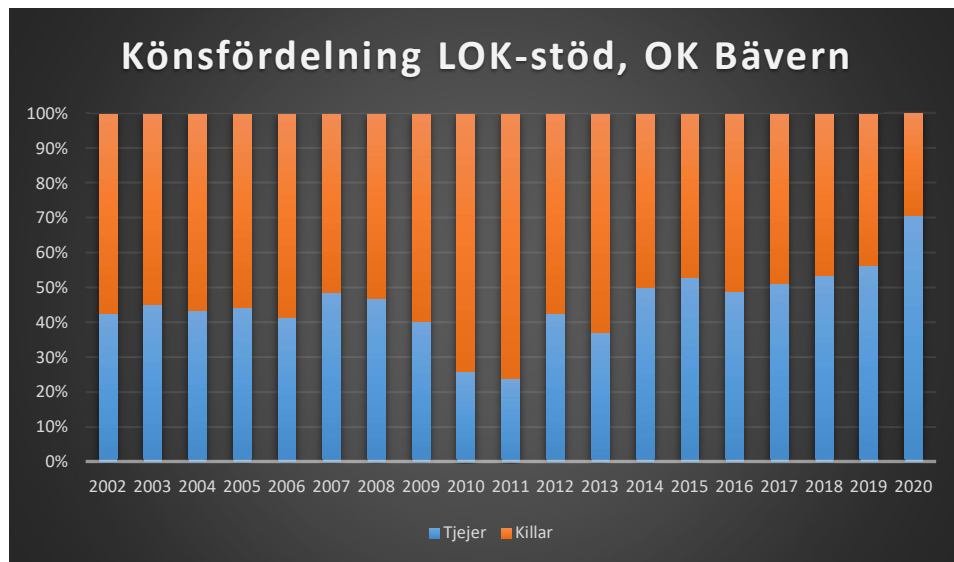

IK Wallgård*IK Vista**IF Hallby SOK*

IFK Stockaryd

IFK Sävsjö

Jönköpings OK

Kalmar OK

Kexholms SK

KFUM Jönköping

Lekeryd-Svarttorps SK

Lessebo OK

Markaryds FK

Målilla OK

Norrhults SOK

Nybro OK

Nässjö OK

OK Norrvirdarna

OK Berget

OK Bävörn

OK Gisle

OK Gränsen

OK Njudung

OK Reftele

OK Stigen

OK Vivill

OK Älme