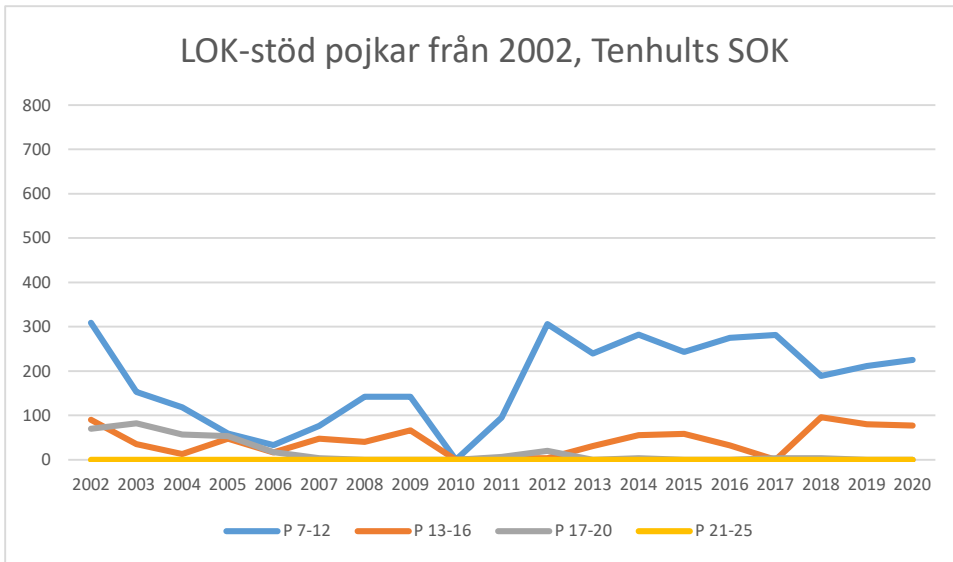

OS Hjälpkurvan

SOK Aneby

SOK Viljan

SK Graal

Sol Tranås

Tenhults SOK

Torsås OK

Vaggeryds SOK