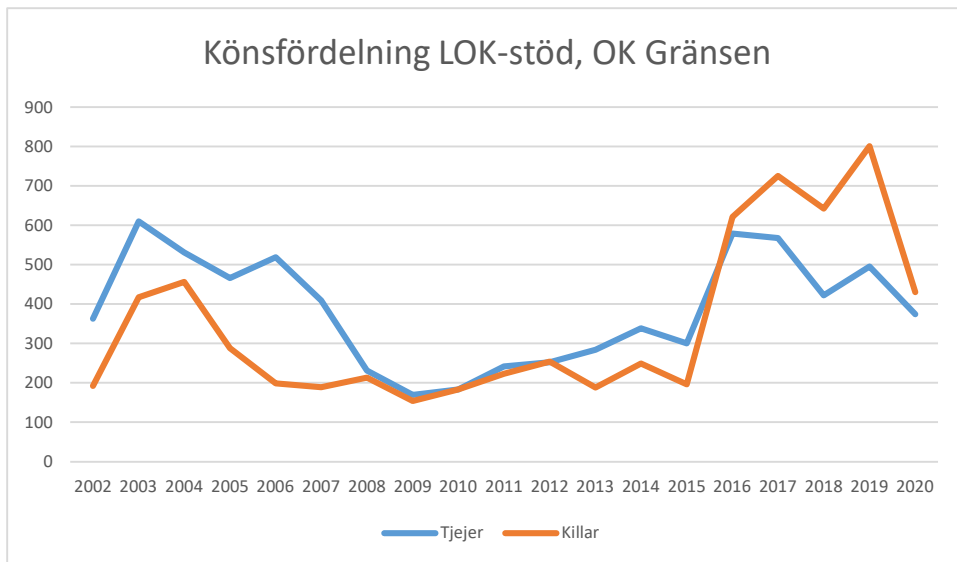

Lessebo OK

Markaryds FK

Målilla OK

Norrhults SOK

Nybro OK

Nässjö OK

OK Norrvirdarna

OK Berget

OK Bävörn

OK Gisle

OK Gränsen

OK Njudung

OK Reftele

OK Stigen

OK Vivill

OK Älme

OS Hjälpkurvan

SOK Aneby

SOK Viljan

SK Graal

Sol Tranås

Tenhults SOK

Torsås OK

Vaggeryds SOK