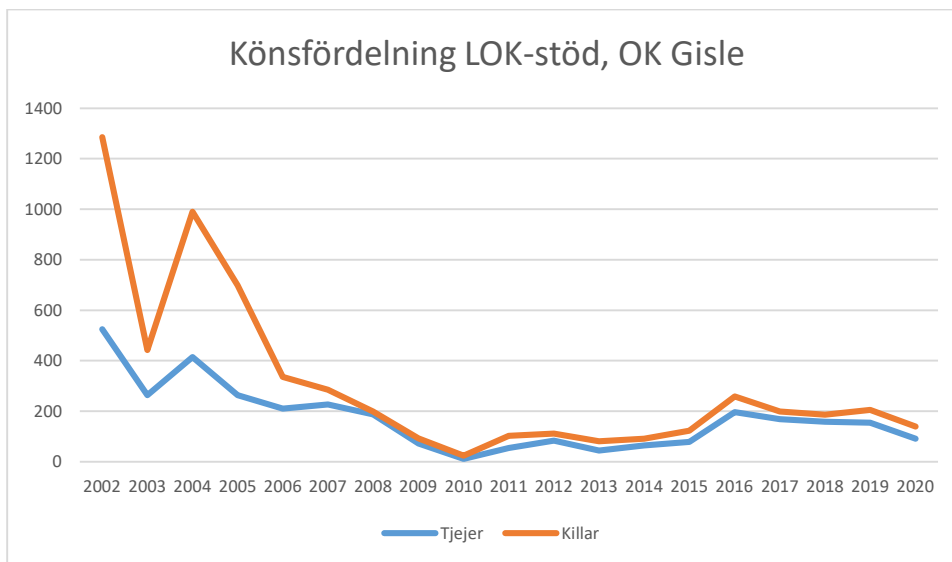

Lessebo OK

Markaryds FK

Målilla OK

Norrhults SOK

Nybro OK

Nässjö OK

OK Norrvirdarna

OK Berget

OK Bävörn

OK Gisle

OK Gränsen

OK Njudung

OK Reftele

OK Stigen

OK Vivill

OK Älme

OS Hjälpkurvan

SOK Aneby

SOK Viljan

SK Graal

Sol Tranås

Tenhults SOK

Torsås OK

Vaggeryds SOK