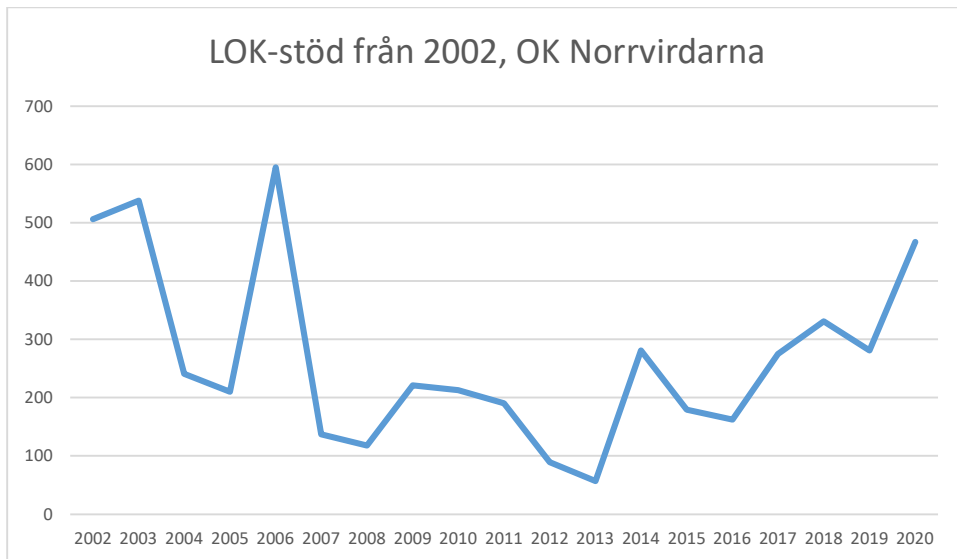

Lessebo OK

Markaryds FK

Målilla OK

Norrhults SOK

Nybro OK

Nässjö OK

OK Norrvirdarna

OK Berget