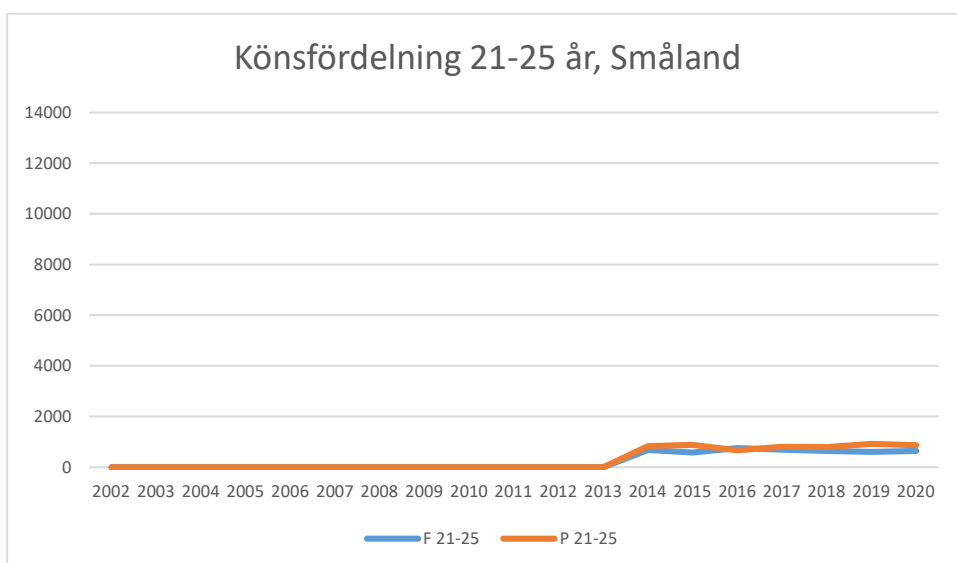

Sverige

Småland

Alstermo IF

Alvesta SOK

Anderstorps OK

Ankarsrums OK

Annebergs Golf

Bodafors OK