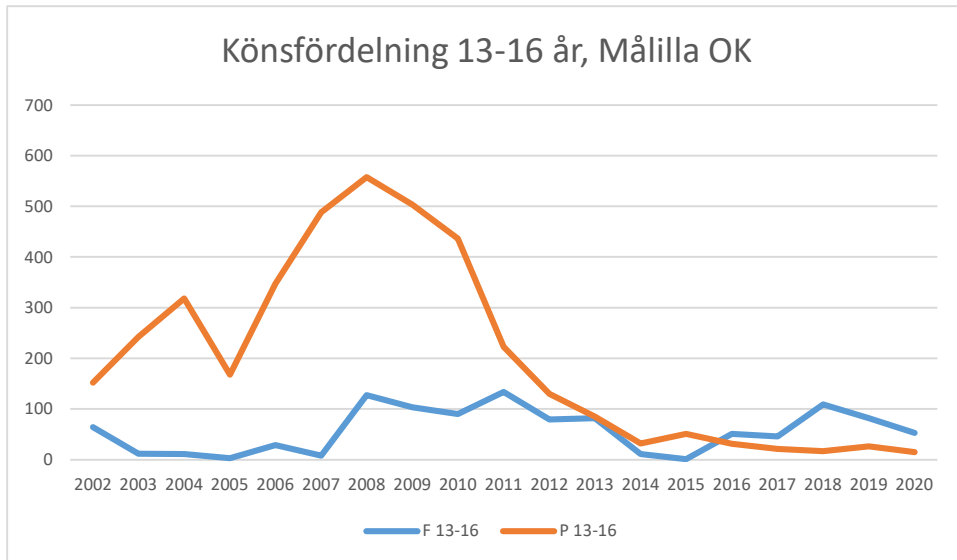

Lessebo OK

Markaryds FK

Målilla OK

Norrhults SOK

Nybro OK

Nässjö OK

OK Norrvirdarna

OK Berget