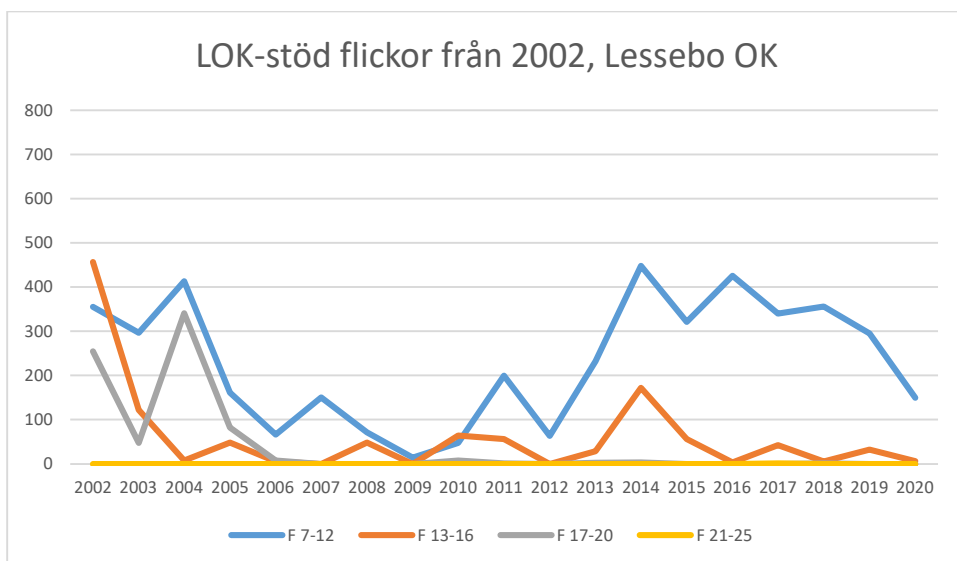

Lekeryd-Svarttorps SK

Lessebo OK