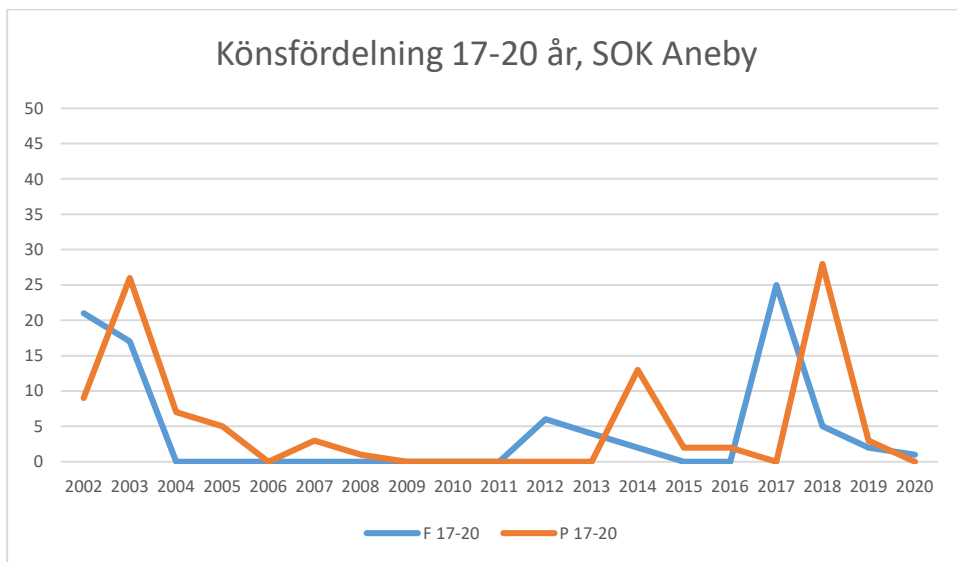

OS Hjälpkurvan

SOK Aneby

SOK Viljan

SK Graal

Sol Tranås

Tenhults SOK

Torsås OK

Vaggeryds SOK