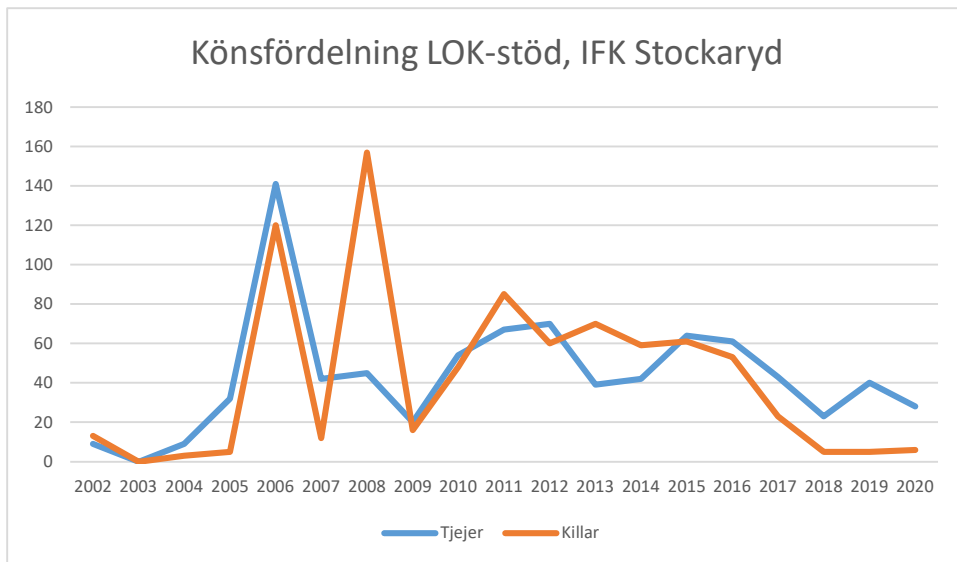

Gamleby OK

Grännabygdens OK

Gårdsby IK

Hjortens SK

Hultsfreds OK

Hässleby SOK

IF Stjärnan

IK HP

IK Wallgård*IK Vista**IF Hallby SOK*

IFK Stockaryd

IFK Sävsjö

Jönköpings OK

Kalmar OK

Kexholms SK

KFUM Jönköping

Lekeryd-Svarttorps SK

Lessebo OK

Markaryds FK

Målilla OK

Norrhults SOK

Nybro OK

Nässjö OK

OK Norrvirdarna

OK Berget