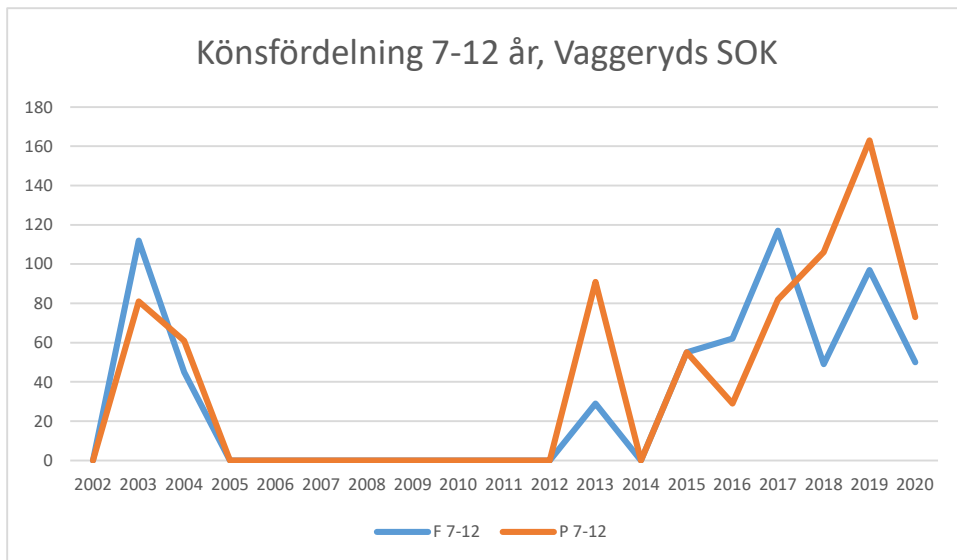

OS Hjälpkurvan

SOK Aneby

SOK Viljan

SK Graal

Sol Tranås

Tenhults SOK

Torsås OK

Vaggeryds SOK