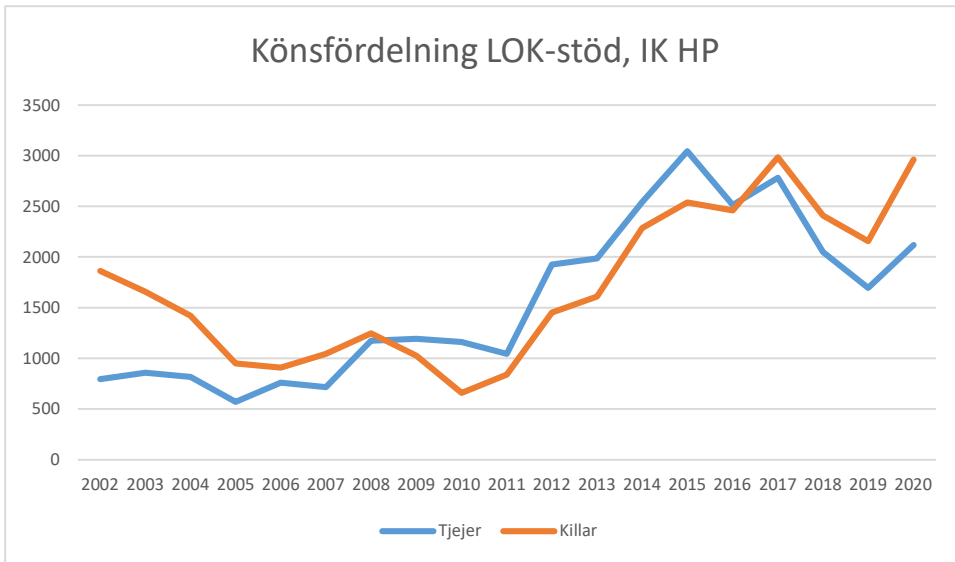

Gamleby OK

Grännabygdens OK

Gårdsby IK

Hjortens SK

Hultsfreds OK

Hässleby SOK

IF Stjärnan

IK HP