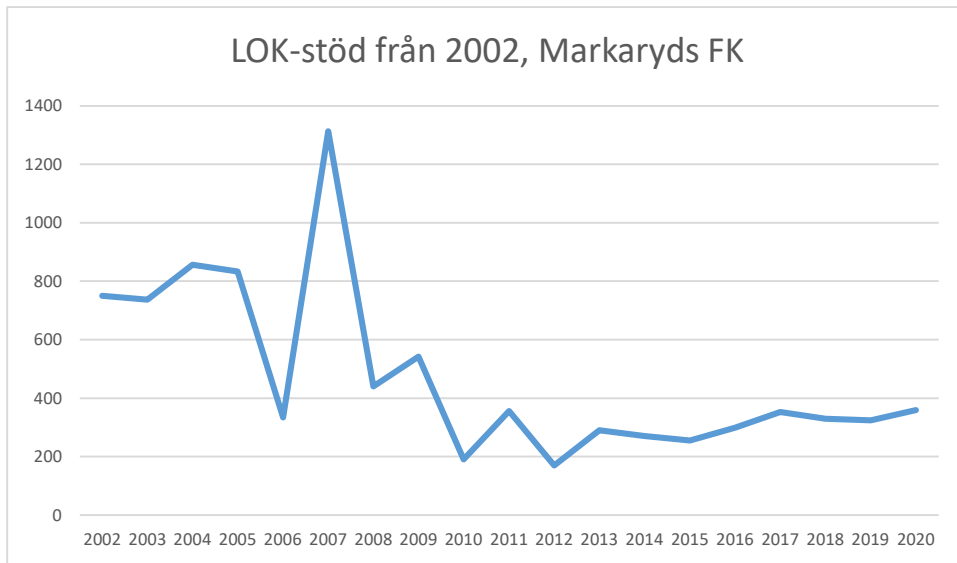

IK Wallgård*IK Vista**IF Hallby SOK*

IFK Stockaryd

IFK Sävsjö

Jönköpings OK

Kalmar OK

Kexholms SK

KFUM Jönköping

Lekeryd-Svarttorps SK

Lessebo OK

Markaryds FK

Målilla OK

Norrhults SOK

Nybro OK

Nässjö OK

OK Norrvirdarna

OK Berget