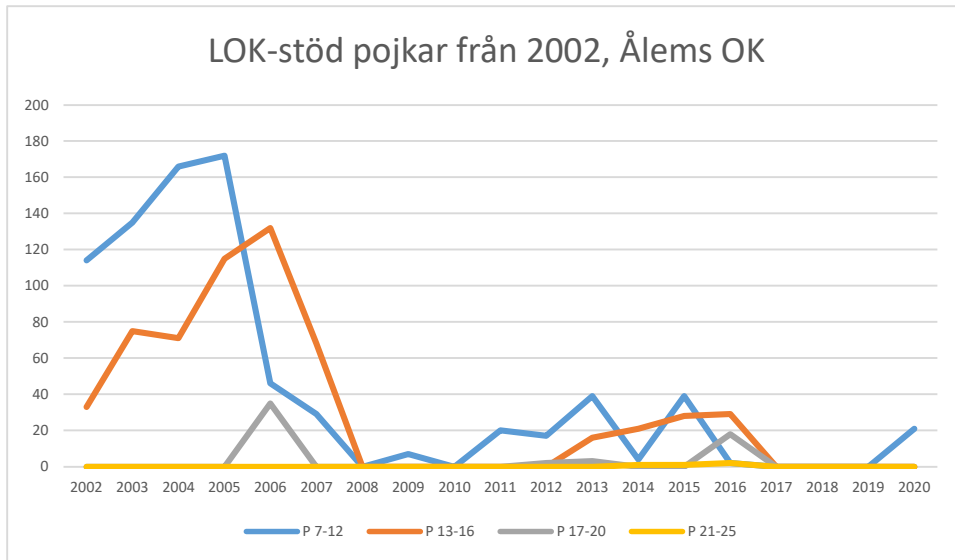

OS Hjälpkurvan

SOK Aneby

SOK Viljan

SK Graal

Sol Tranås

Tenhults SOK

Torsås OK

Vaggeryds SOK

Vimmerby OK

Värend GN

Västerviks OK

Växjö OK

Ålems OK

Ölmstads IS