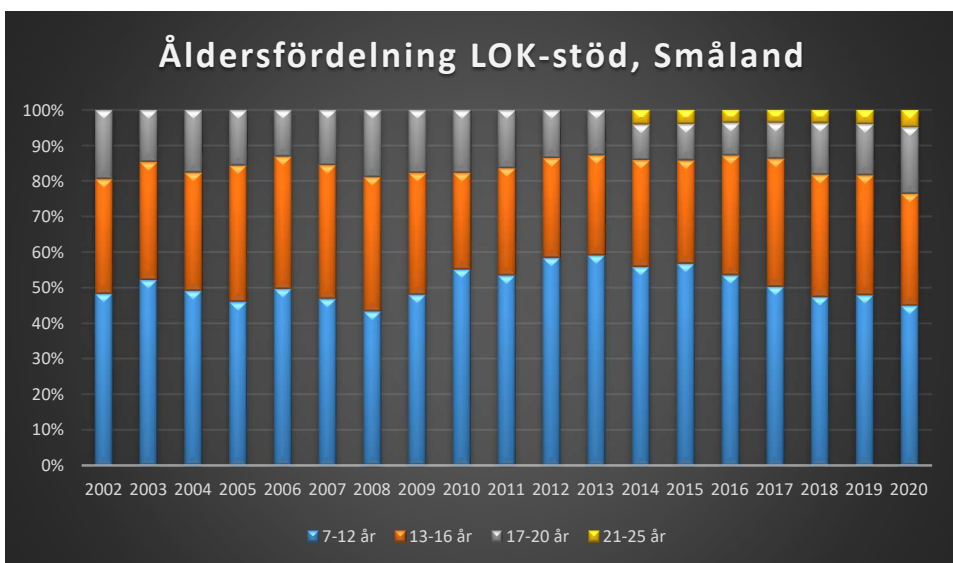

Här följer en redovisning av LOK-stödets utveckling i distriktet som helhet och för respektive förening i distriktet. Föreningar som eventuellt saknas redovisar inget LOK-stöd. Av redovisningen nedan framgår den totala utvecklingen, eventuella skillnader mellan pojkar och flickor samt utvecklingen för LOK-stödets olika åldersgrupper. Förhoppningsvis kan underlaget ge mer kunskap om för vilka målgrupper framtida satsningar bör göras. I vilka åldrar och vilket kön finns våra styrkor respektive svagheter? Vilka satsningar behöver göra?

I mars 2020 drabbade coronapandemin Sverige och världen med restriktioner och begränsningar som följd. Restriktioner i olika nivåer kvarstod till den 9 februari 2022. Detta har påverkat verksamheten.

Alla värden är antal deltagartillfällen.

Sverige

Småland

Alstermo IF

Alvesta SOK

Anderstorps OK

Ankarsrums OK

Annebergs Golf

Bodafors OK