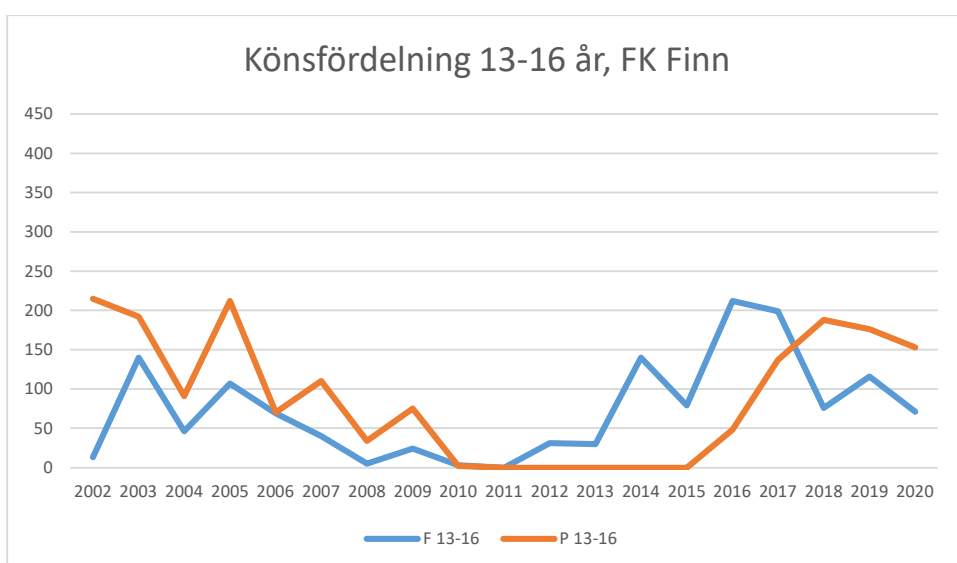

Bottnaryds IF

Bredaryds SOK

Burseryds IF

Dackeskolans IF

Eksjö SOK

Emmaboda Verda OK

Forserums SOK

FK Finn