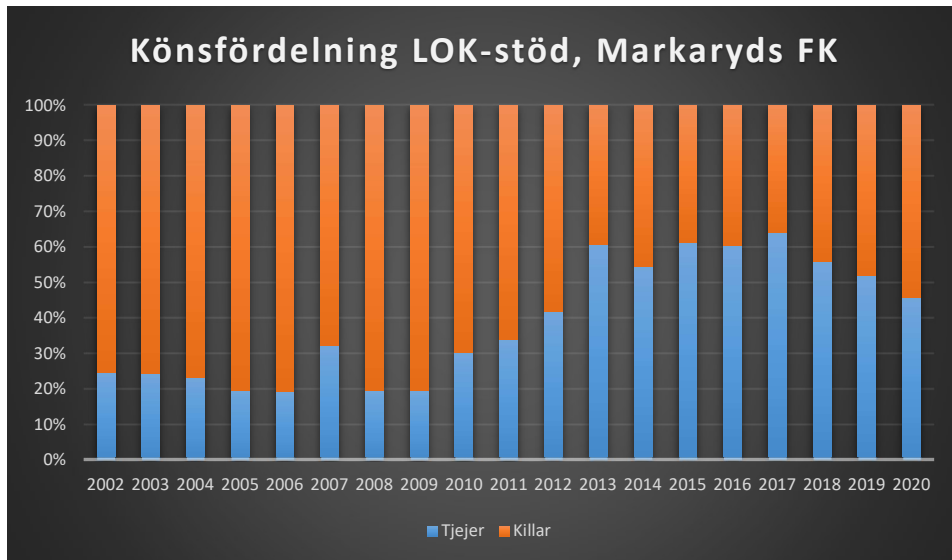

IK Wallgård*IK Vista**IF Hallby SOK*

IFK Stockaryd

IFK Sävsjö

Jönköpings OK

Kalmar OK

Kexholms SK

KFUM Jönköping

Lekeryd-Svarttorps SK

Lessebo OK

Markaryds FK

Målilla OK

Norrhults SOK

Nybro OK

Nässjö OK

OK Norrvirdarna

OK Berget

OK Bävörn

OK Gisle

OK Gränsen

OK Njudung

OK Reftele

OK Stigen

OK Vivill

OK Älme