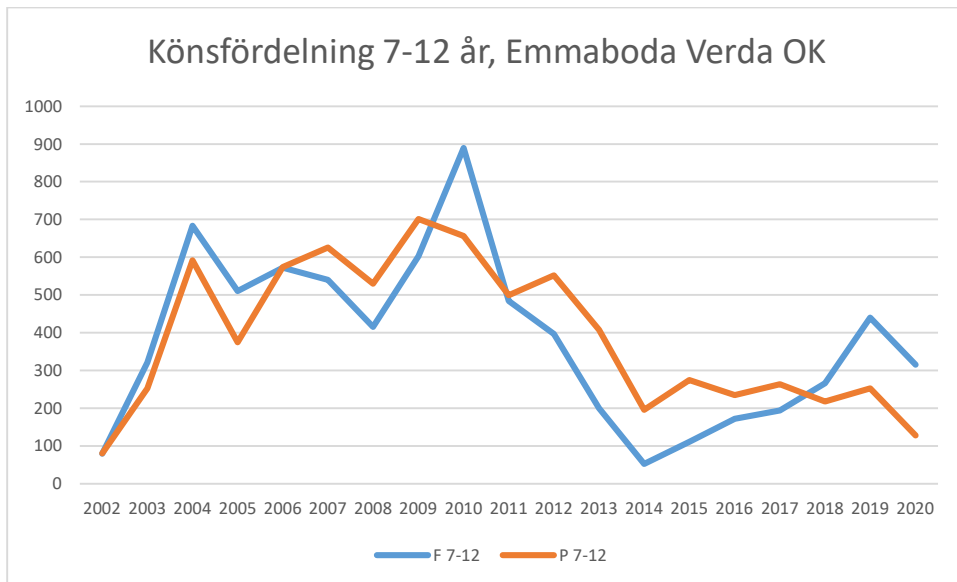

Bottnaryds IF

Bredaryds SOK

Burseryds IF

Dackeskolans IF

Eksjö SOK

Emmaboda Verda OK

Forserums SOK

FK Finn