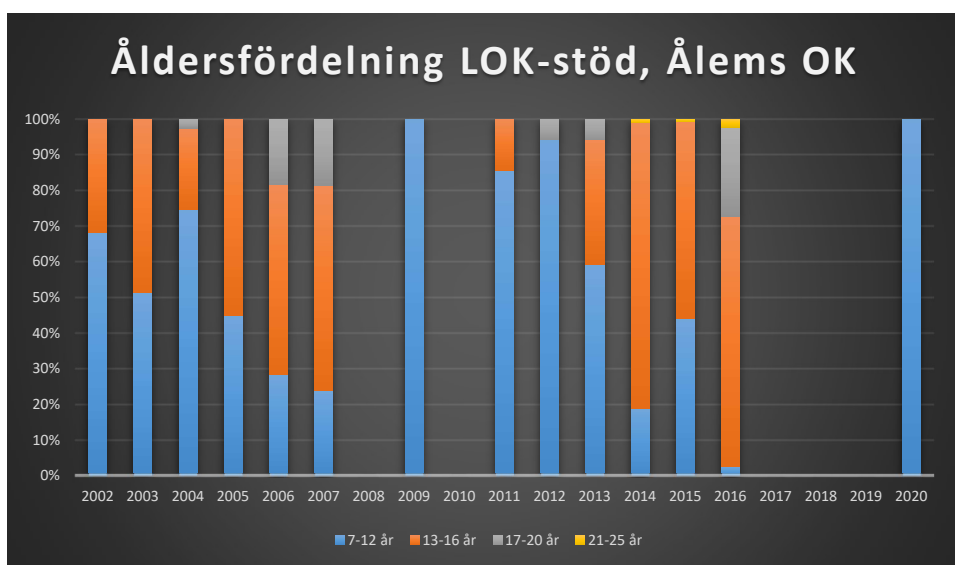

Vimmerby OK

Värend GN

Västerviks OK

Växjö OK

Ålems OK

Ölmstads IS