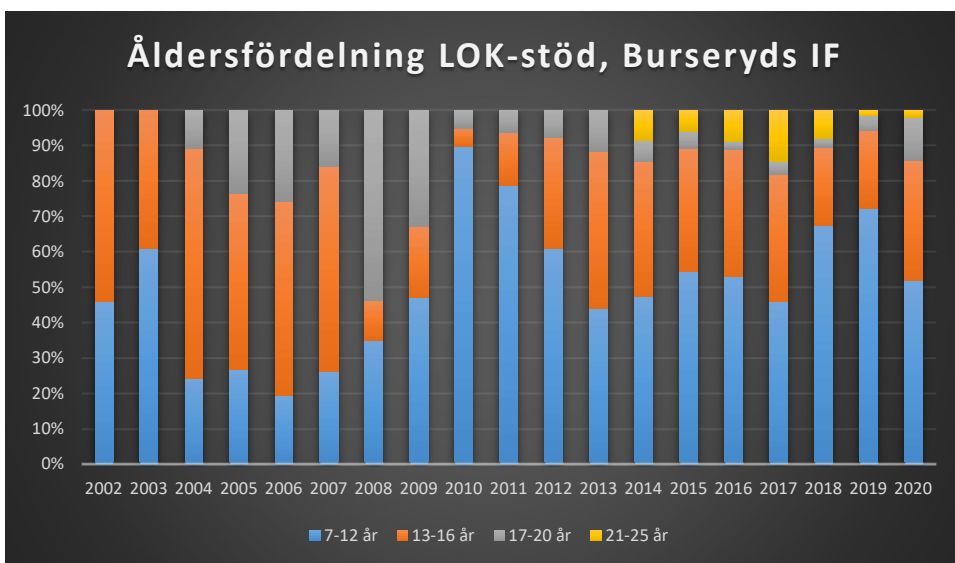

Bottnaryds IF

Bredaryds SOK

Burseryds IF

Dackeskolans IF

Eksjö SOK

Emmaboda Verda OK

Forserums SOK

FK Finn