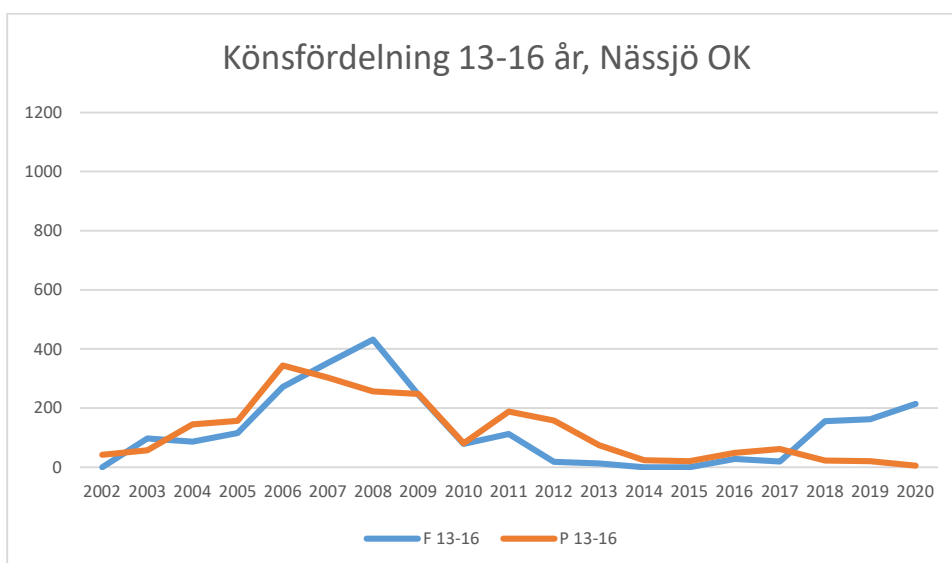

Lessebo OK

Markaryds FK

Målilla OK

Norrhults SOK

Nybro OK

Nässjö OK

OK Norrvirdarna

OK Berget