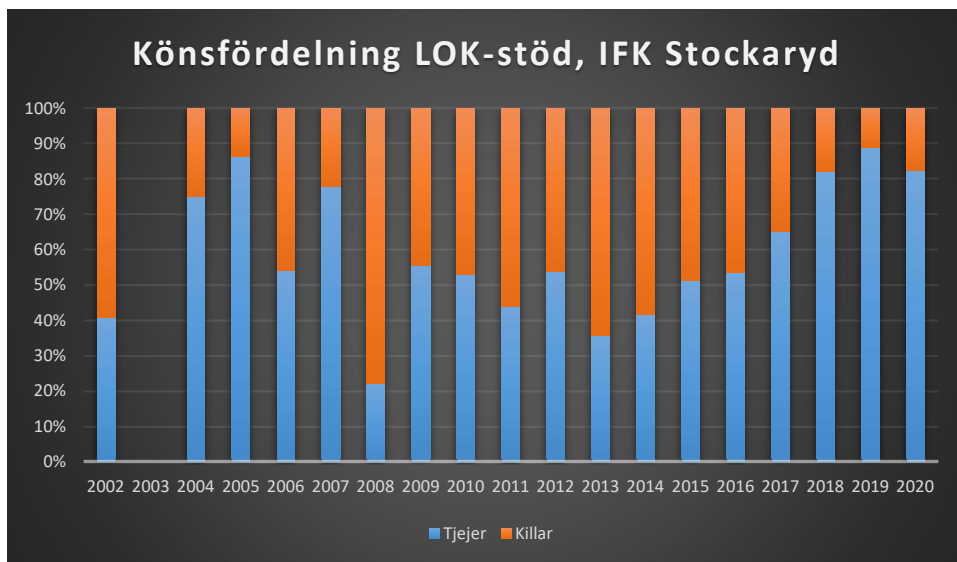

Gamleby OK

Grännabygdens OK

Gårdsby IK

Hjortens SK

Hultsfreds OK

Hässleby SOK

IF Stjärnan

IK HP

IK Wallgård*IK Vista**IF Hallby SOK*

IFK Stockaryd

IFK Sävsjö

Jönköpings OK

Kalmar OK

Kexholms SK

KFUM Jönköping

Lekeryd-Svarttorps SK

Lessebo OK

Markaryds FK

Målilla OK

Norrhults SOK

Nybro OK

Nässjö OK

OK Norrvirdarna

OK Berget