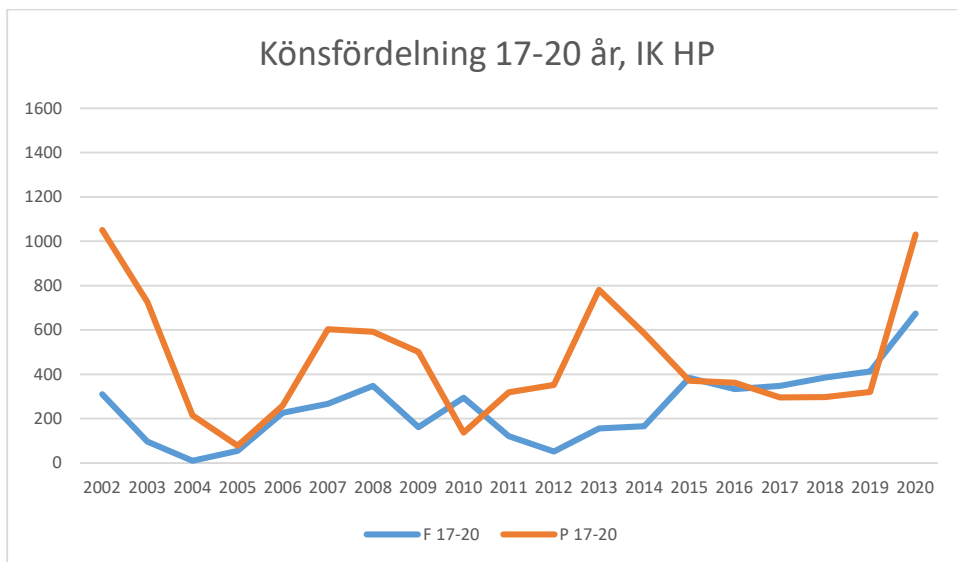

Gamleby OK

Grännabygdens OK

Gårdsby IK

Hjortens SK

Hultsfreds OK

Hässleby SOK

IF Stjärnan

IK HP