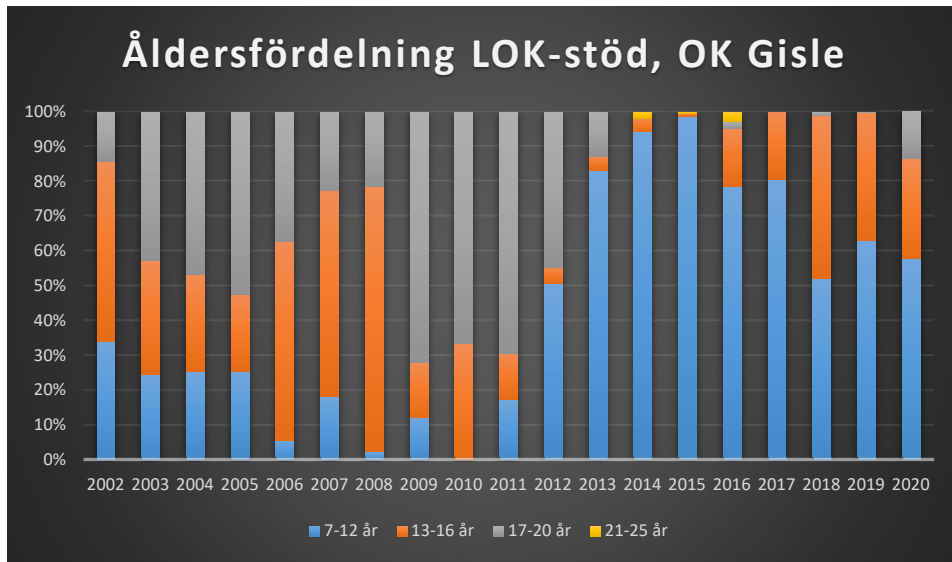

Lessebo OK

Markaryds FK

Målilla OK

Norrhults SOK

Nybro OK

Nässjö OK

OK Norrvirdarna

OK Berget

OK Bävörn

OK Gisle

OK Gränsen

OK Njudung

OK Reftele

OK Stigen

OK Vivill

OK Älme