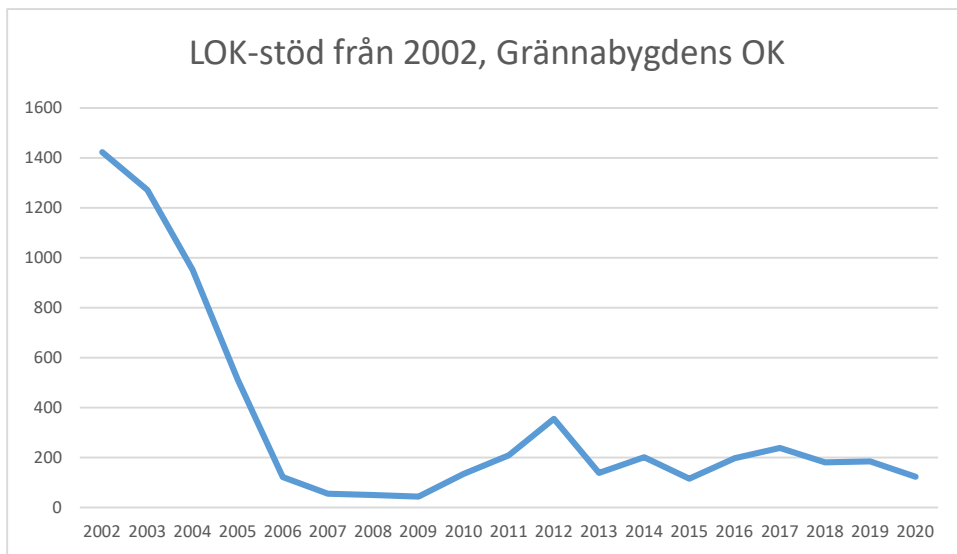

Gamleby OK

Grännabygdens OK

Gårdsby IK

Hjortens SK

Hultsfreds OK

Hässleby SOK

IF Stjärnan

IK HP