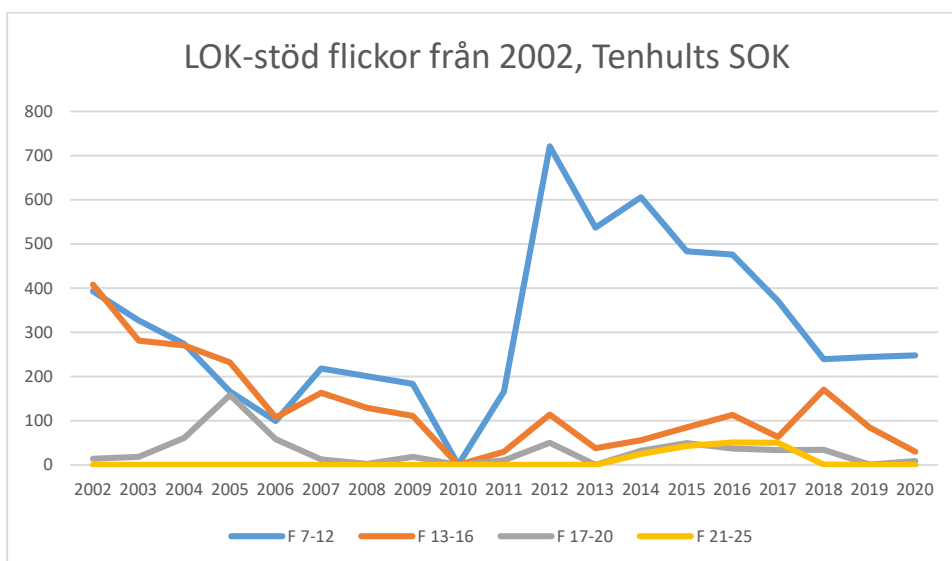

OS Hjälpkurvan

SOK Aneby

SOK Viljan

SK Graal

Sol Tranås

Tenhults SOK

Torsås OK

Vaggeryds SOK