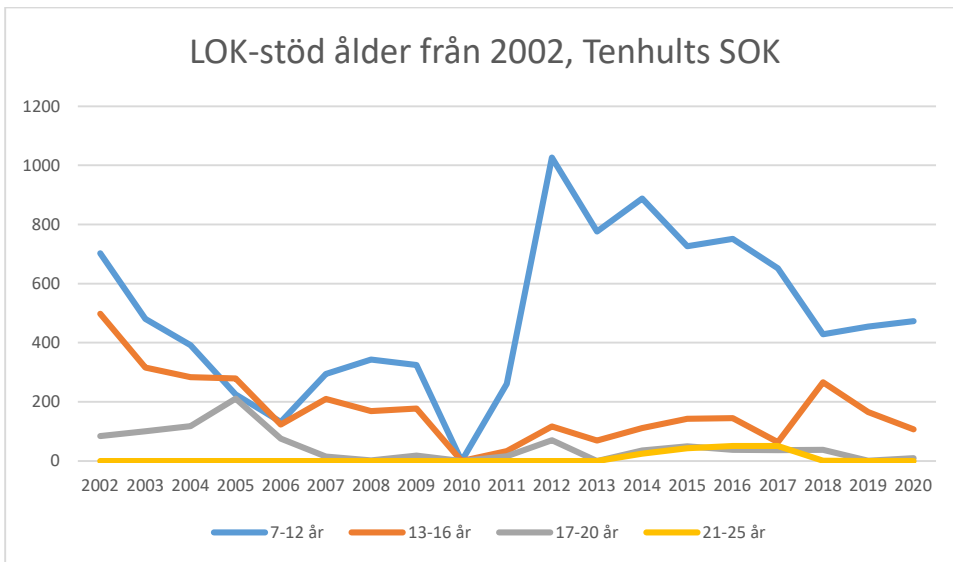

OS Hjälpkurvan

SOK Aneby

SOK Viljan

SK Graal

Sol Tranås

Tenhults SOK

Torsås OK

Vaggeryds SOK