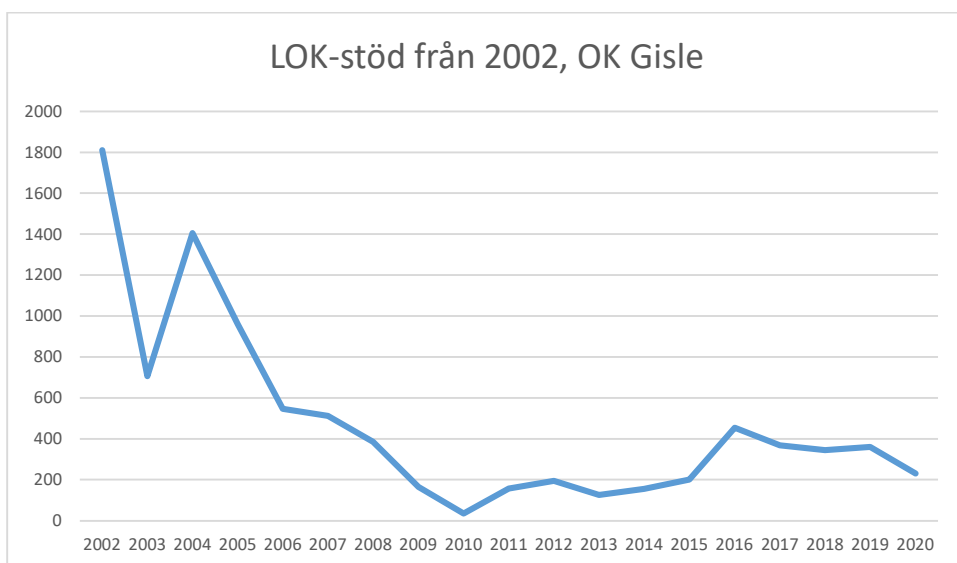

Lessebo OK

Markaryds FK

Målilla OK

Norrhults SOK

Nybro OK

Nässjö OK

OK Norrvirdarna

OK Berget

OK Bävörn

OK Gisle

OK Gränsen

OK Njudung

OK Reftele

OK Stigen

OK Vivill

OK Älme