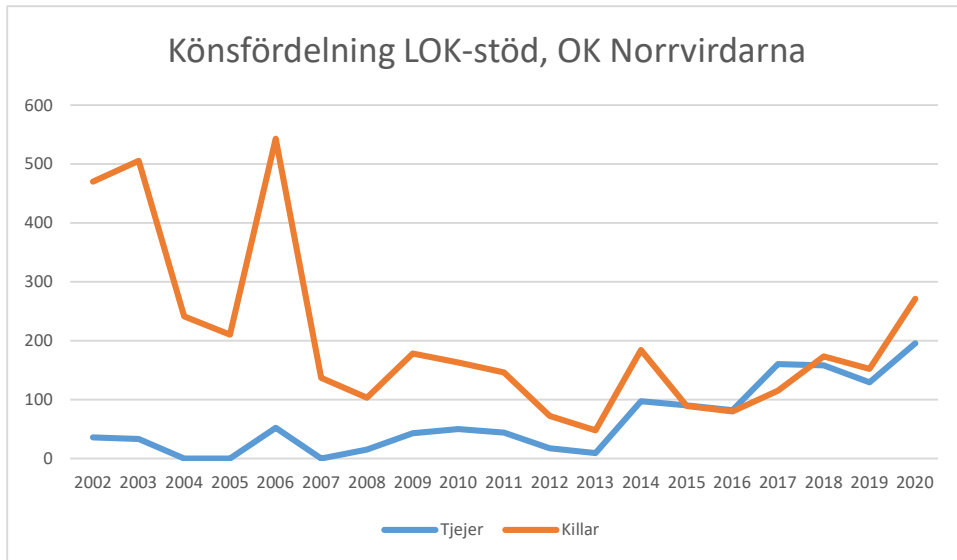

IK Wallgård*IK Vista**IF Hallby SOK*

IFK Stockaryd

IFK Sävsjö

Jönköpings OK

Kalmar OK

Kexholms SK

KFUM Jönköping

Lekeryd-Svarttorps SK

Lessebo OK

Markaryds FK

Målilla OK

Norrhults SOK

Nybro OK

Nässjö OK

OK Norrvirdarna

OK Berget

OK Bävörn

OK Gisle

OK Gränsen

OK Njudung

OK Reftele

OK Stigen

OK Vivill

OK Älme