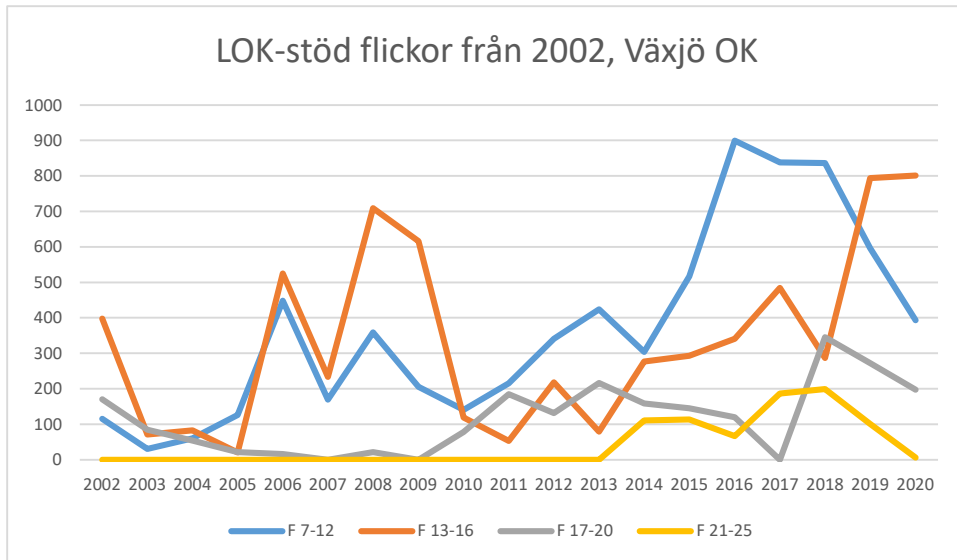

Vimmerby OK

Värend GN

Västerviks OK

Växjö OK

Ålems OK

Ölmstads IS