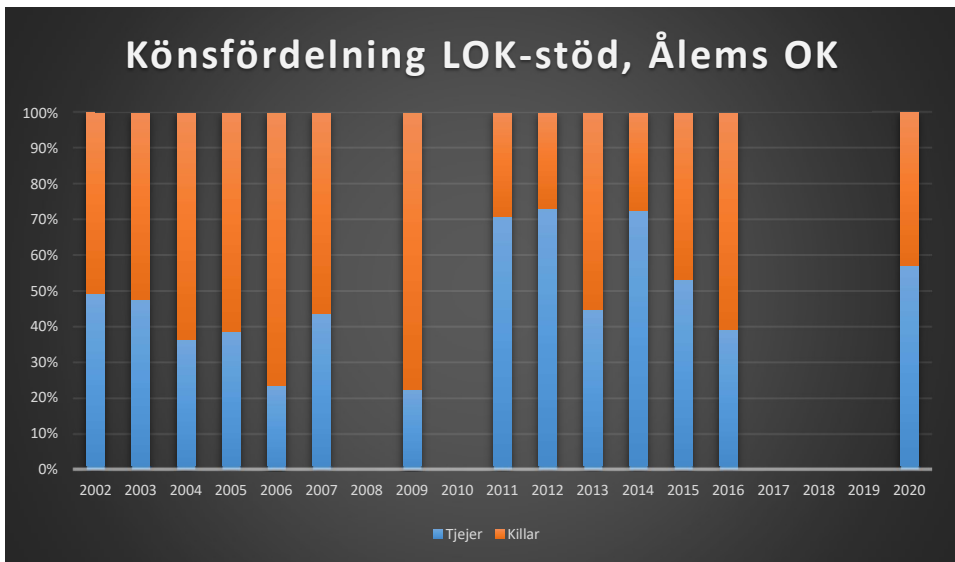

OS Hjälpkurvan

SOK Aneby

SOK Viljan

SK Graal

Sol Tranås

Tenhults SOK

Torsås OK

Vaggeryds SOK

Vimmerby OK

Värend GN

Västerviks OK

Växjö OK

Ålems OK

Ölmstads IS