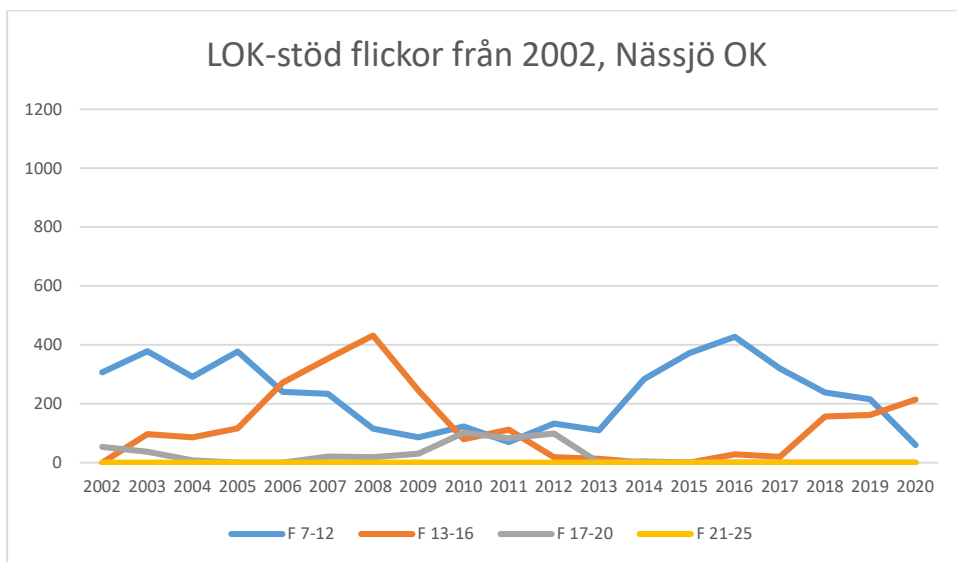

IK Wallgård*IK Vista**IF Hallby SOK*

IFK Stockaryd

IFK Sävsjö

Jönköpings OK

Kalmar OK

Kexholms SK

KFUM Jönköping

Lekeryd-Svarttorps SK

Lessebo OK

Markaryds FK

Målilla OK

Norrhults SOK

Nybro OK

Nässjö OK

OK Norrvirdarna

OK Berget