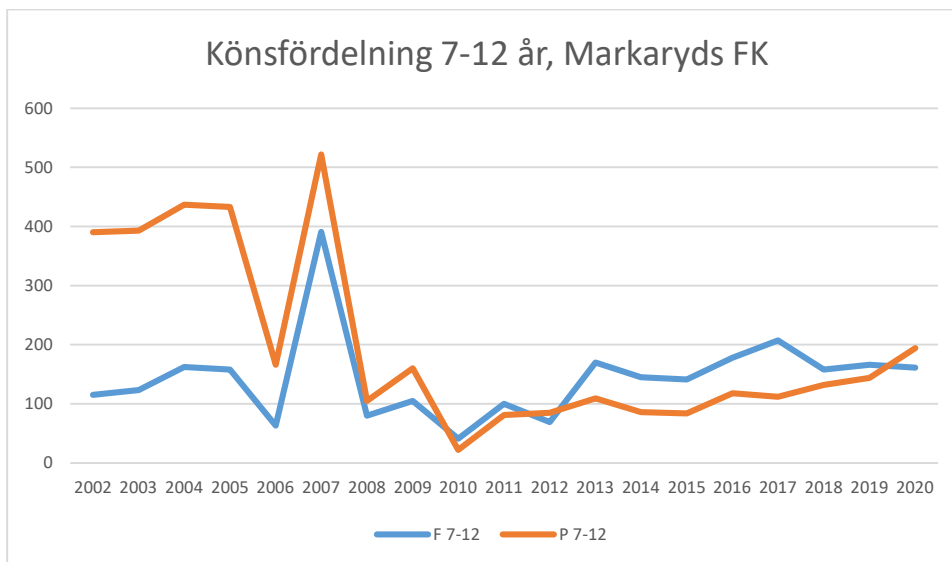

Lessebo OK

Markaryds FK

Målilla OK

Norrhults SOK

Nybro OK

Nässjö OK

OK Norrvirdarna

OK Berget