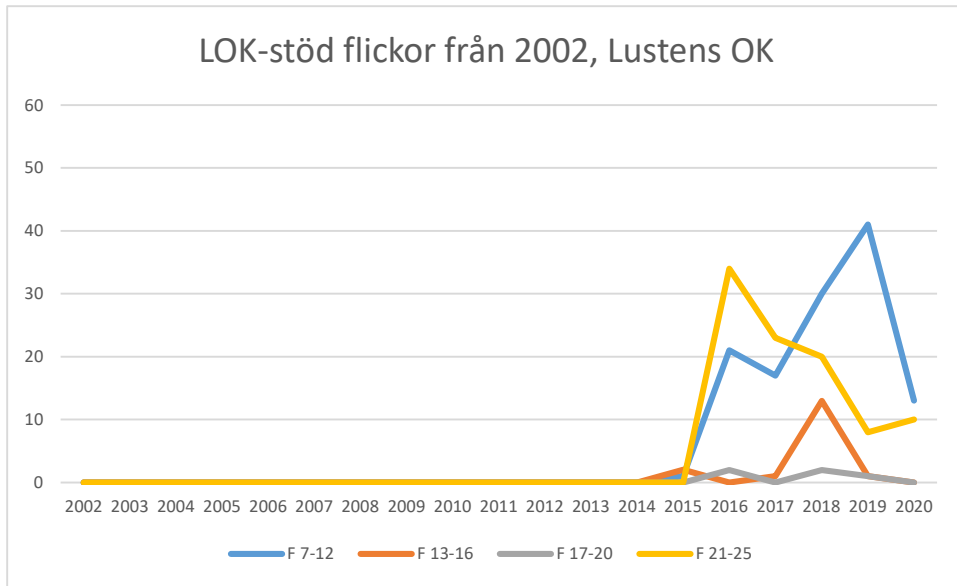

### Kristinehamns OK

*Kroppa IF**Lesjöfors SK**Lustens OK*

#### Lustens OK ++

Lustens OK är en allians mellan Deje SF och SISU Forshaga SK. Här redovisas föreningarnas gemensamma LOK-stöd.