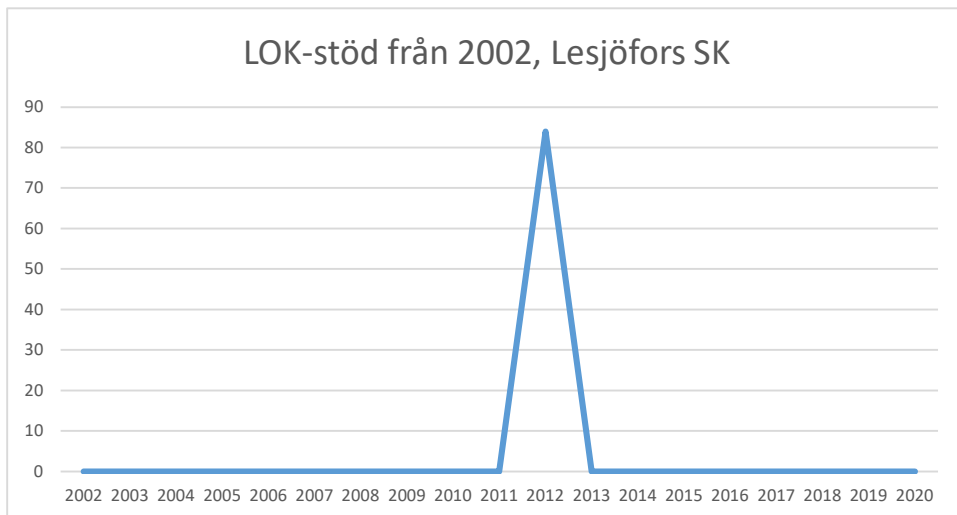

### Kristinehamns OK

*Kroppa IF**Lesjöfors SK**Lustens OK*

#### Lustens OK ++

Lustens OK är en allians mellan Deje SF och SISU Forshaga SK. Här redovisas föreningarnas gemensamma LOK-stöd.