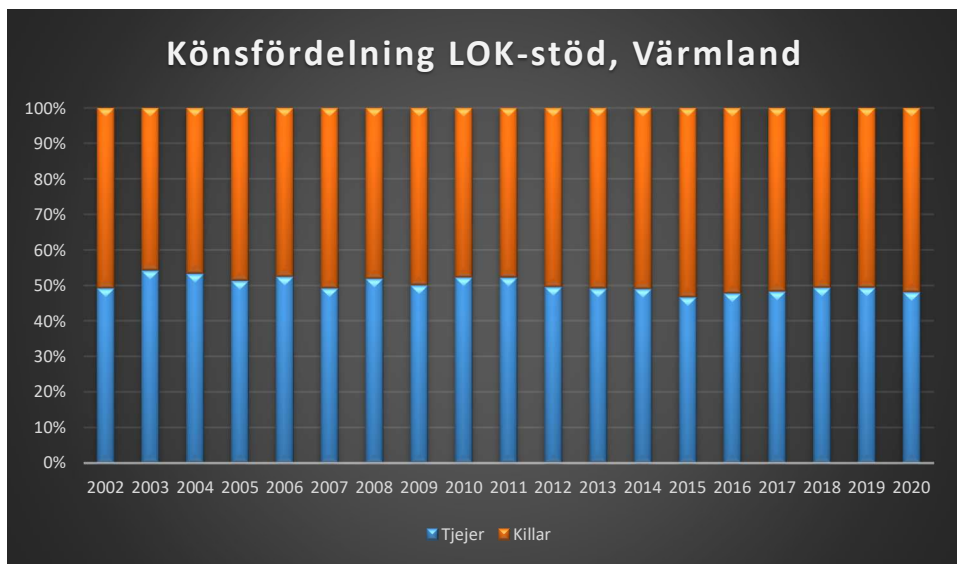

Här följer en redovisning av LOK-stödets utveckling i distriktet som helhet och för respektive förening i distriktet. Föreningar som eventuellt saknas redovisar inget LOK-stöd. Av redovisningen nedan framgår den totala utvecklingen, eventuella skillnader mellan pojkar och flickor samt utvecklingen för LOK-stödets olika åldersgrupper. Förhoppningsvis kan underlaget ge mer kunskap om för vilka målgrupper framtida satsningar bör göras. I vilka åldrar och vilket kön finns våra styrkor respektive svagheter? Vilka satsningar behöver göra?

### Sverige

## Värmland