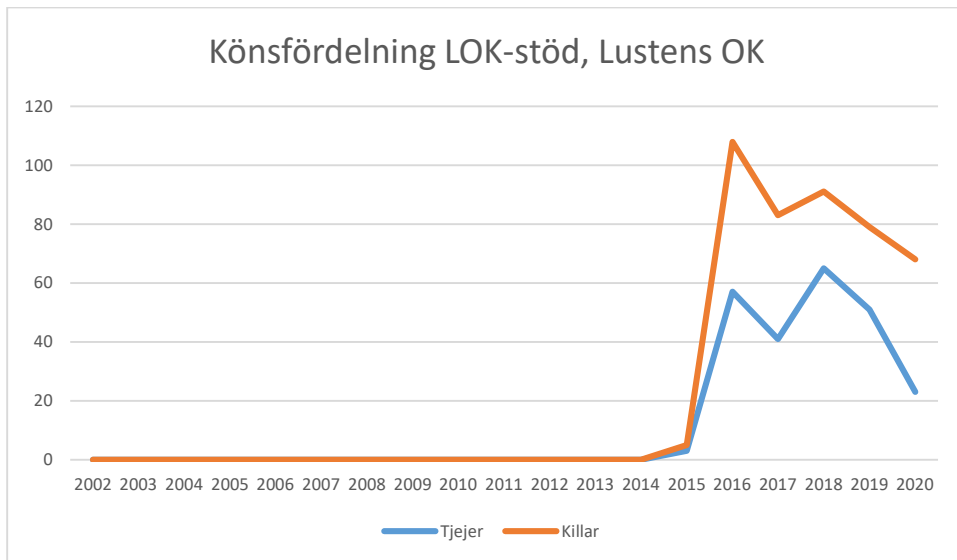

### Kils OK

### Kristinehamns OK

*Kroppa IF**Lesjöfors SK**Lustens OK*

#### Lustens OK ++

Lustens OK är en allians mellan Deje SF och SISU Forshaga SK. Här redovisas föreningarnas gemensamma LOK-stöd.