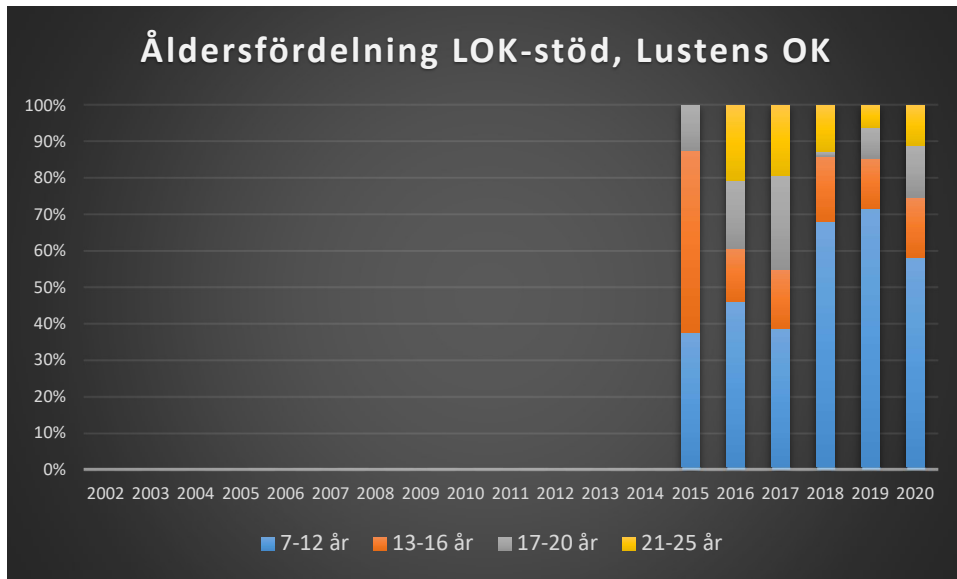

### Kristinehamns OK

*Kroppa IF**Lesjöfors SK**Lustens OK*

#### Lustens OK ++

Lustens OK är en allians mellan Deje SF och SISU Forshaga SK. Här redovisas föreningarnas gemensamma LOK-stöd.