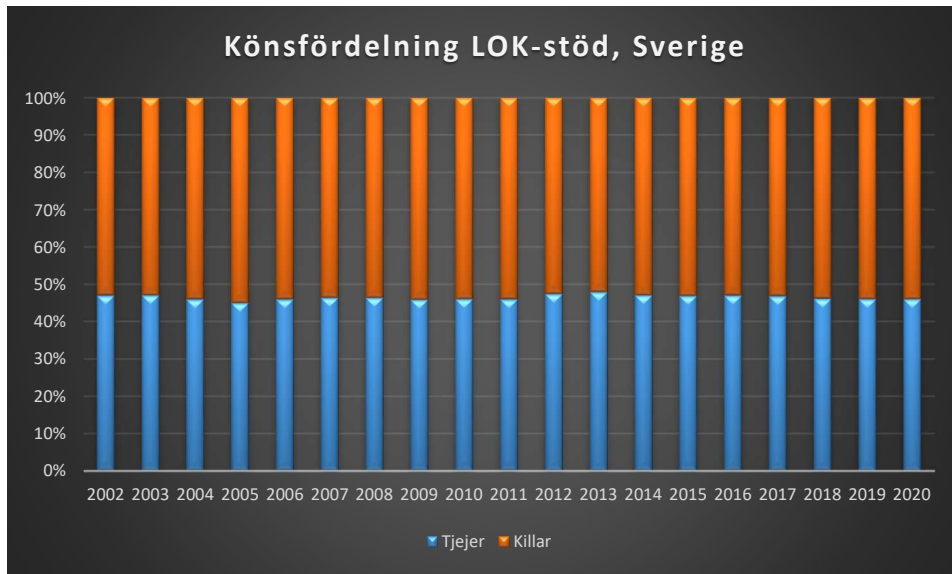

Här följer en redovisning av LOK-stödets utveckling i distriktet som helhet och för respektive förening i distriktet. Föreningar som eventuellt saknas redovisar inget LOK-stöd. Av redovisningen nedan framgår den totala utvecklingen, eventuella skillnader mellan pojkar och flickor samt utvecklingen för LOK-stödets olika åldersgrupper. Förhoppningsvis kan underlaget ge mer kunskap om för vilka målgrupper framtida satsningar bör göras. I vilka åldrar och vilket kön finns våra styrkor respektive svagheter? Vilka satsningar behöver göra?

I mars 2020 drabbade coronapandemin Sverige och världen med restriktioner och begränsningar som följd. Restriktioner i olika nivåer kvarstod till den 9 februari 2022. Detta har påverkat verksamheten.

Alla värden är antal deltagartillfällen.

### Sverige