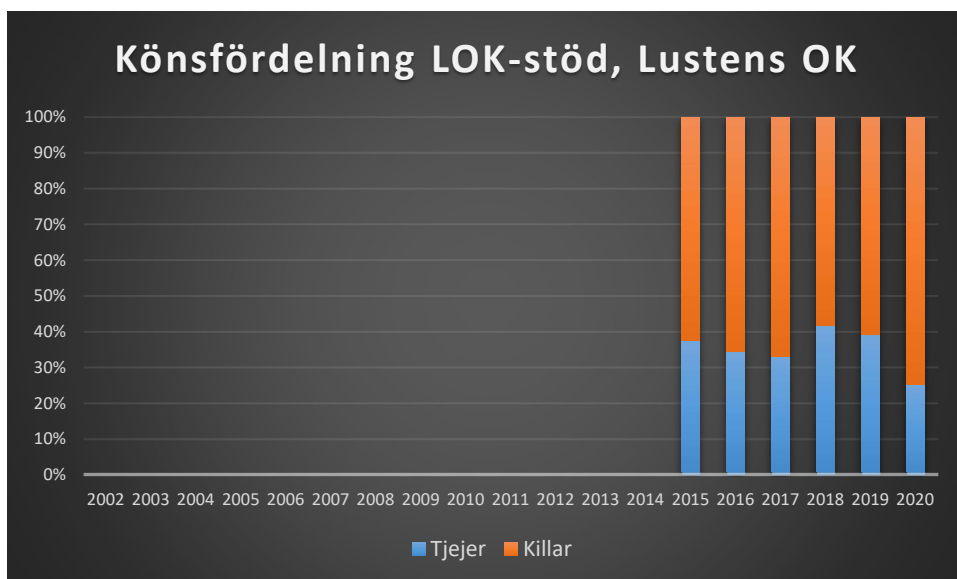

### Kristinehamns OK

*Kroppa IF**Lesjöfors SK**Lustens OK*

#### Lustens OK ++

Lustens OK är en allians mellan Deje SF och SISU Forshaga SK. Här redovisas föreningarnas gemensamma LOK-stöd.