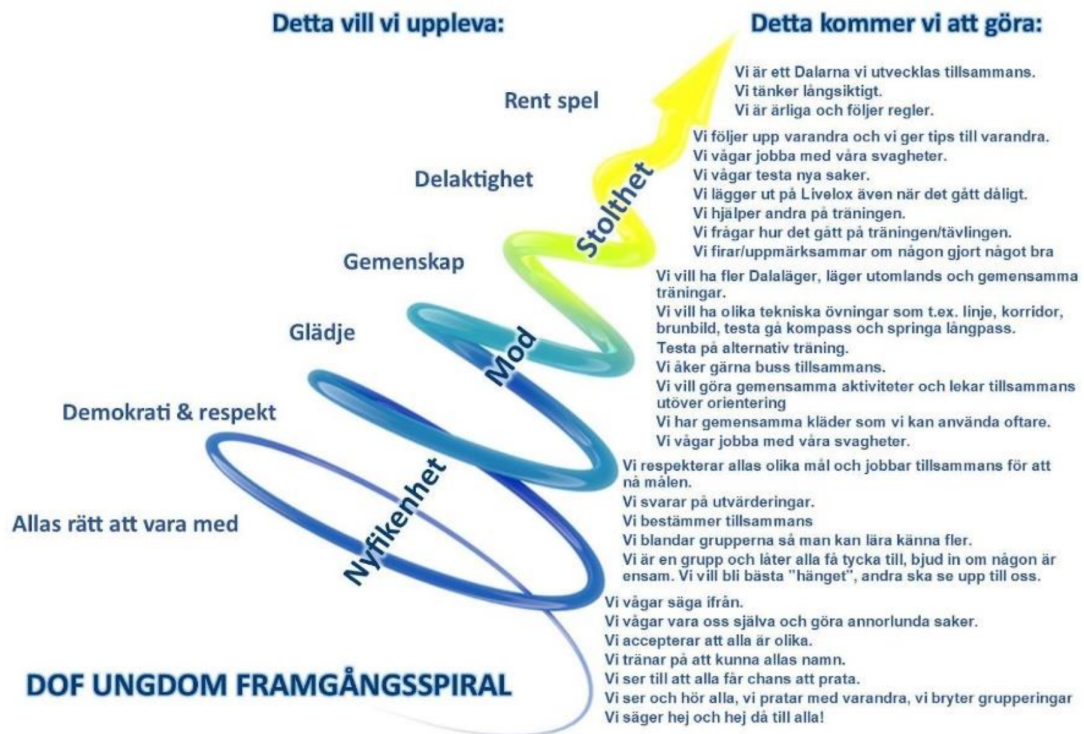

**Utrustning:** Sedvanlig OL-utrustning, sportidentbricka, vattenflaska, luftmadrass, sovsäck/täcke, kudde, tandborste, handduk och kläder för alla väder.

**Återbud:** **En förutsättning för att Du ska få följa med är att du är frisk.**  
Återbud lämnas till Therese Sveder 070-3688292.

**Spiralen** Allas rätt att vara med! En förutsättning för att delta i DOFu aktiviteter är att du agerar och betar dig efter vår värdespiral. En självklarhet -eller hur?

Vi ser fram emot en rolig resa tillsammans!