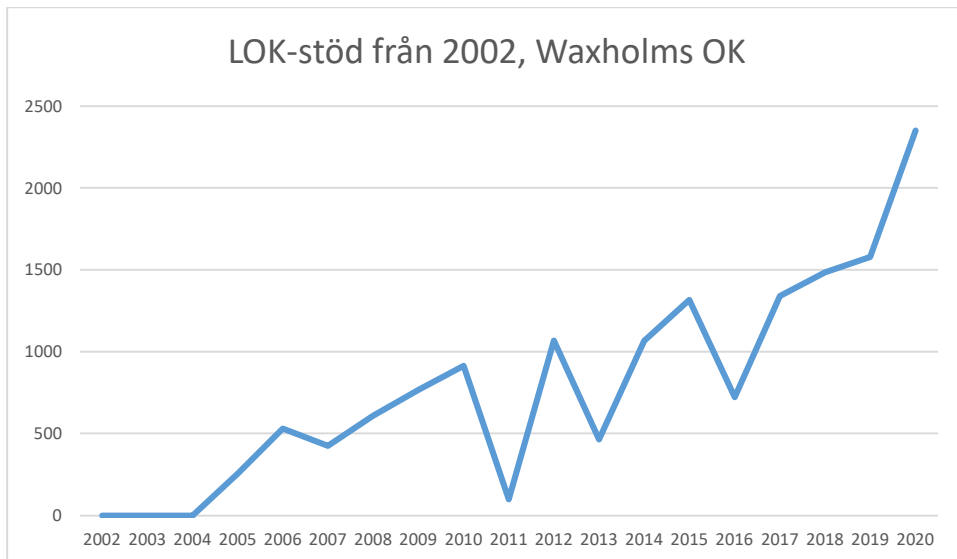

Rotebro IS

Skarpnäcks OL

Skogsluffarnas OK

Snättringe SK

Solna OK

Sundbybergs IK

Söders SOL

Tullinge SK

Turebergs IF

Täby OK

Waxholms OK

Väsby OK

Älvsjö AIK