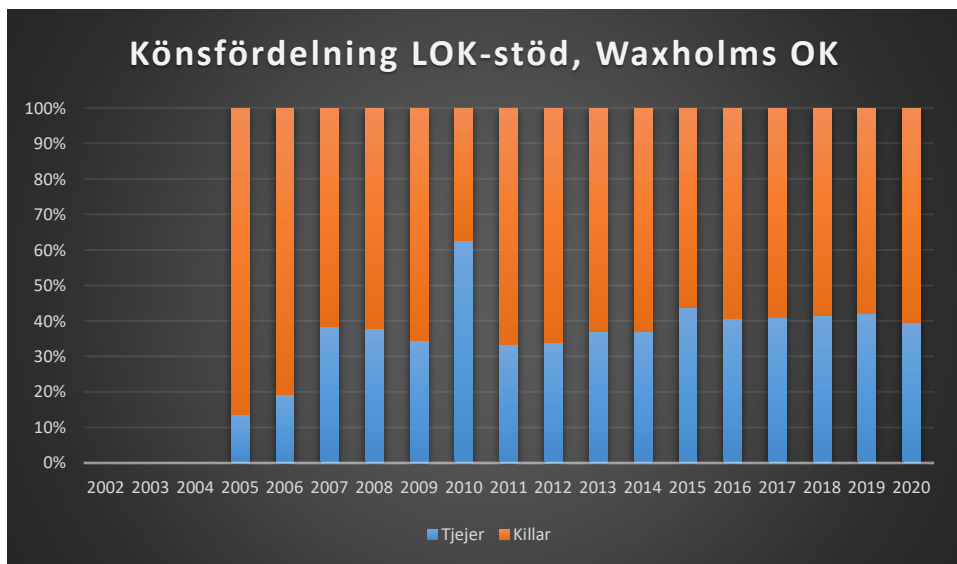

Rotebro IS

Skarpnäcks OL

Skogsluffarnas OK

Snättringe SK

Solna OK

Sundbybergs IK

Söders SOL

Tullinge SK

Turebergs IF

Täby OK

Waxholms OK

Väsby OK

Älvsjö AIK