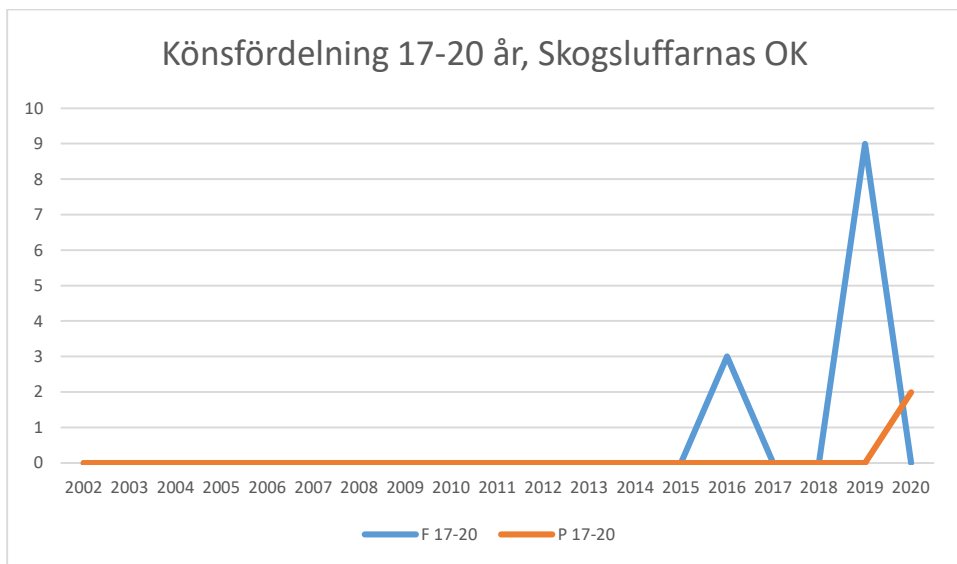

Rotebro IS

Skarpnäcks OL

Skogsluffarnas OK

Snättringe SK

Solna OK

Sundbybergs IK

Söders SOL

Tullinge SK