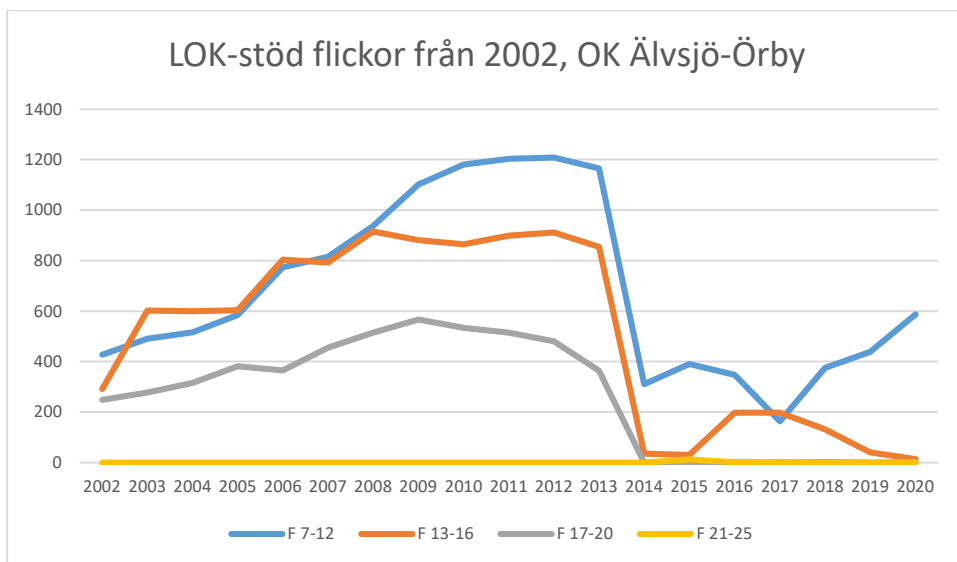

Järla IF OK

Mälarhöjdens IK

Mälärö SOK

Nynäshamns OK

OK Ravinen

OK Södertörn

OK Älvsjö-Örby

OK Österåker