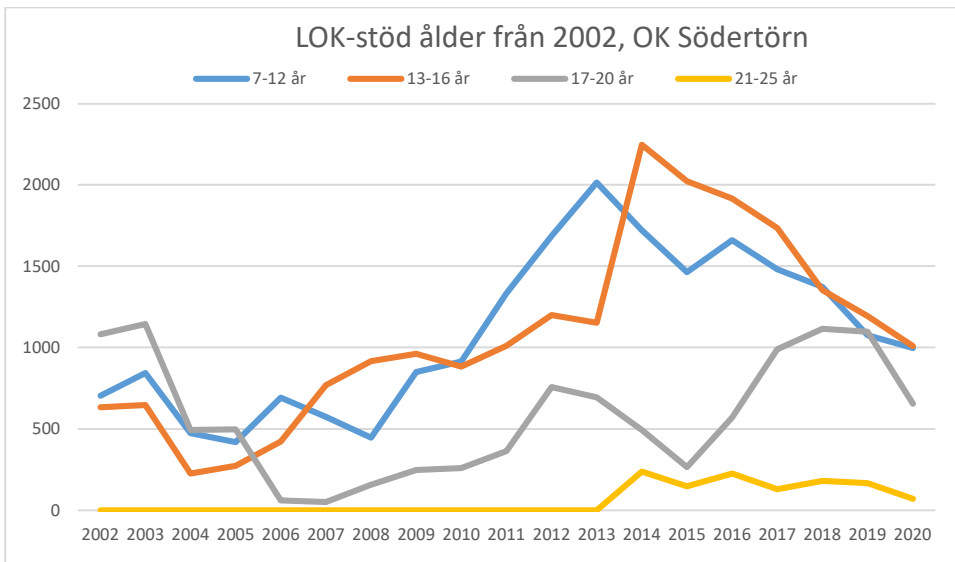

Järla IF OK

Mälarhöjdens IK

Mälärö SOK

Nynäshamns OK

OK Ravinen

OK Södertörn

OK Älvsjö-Örby

OK Österåker