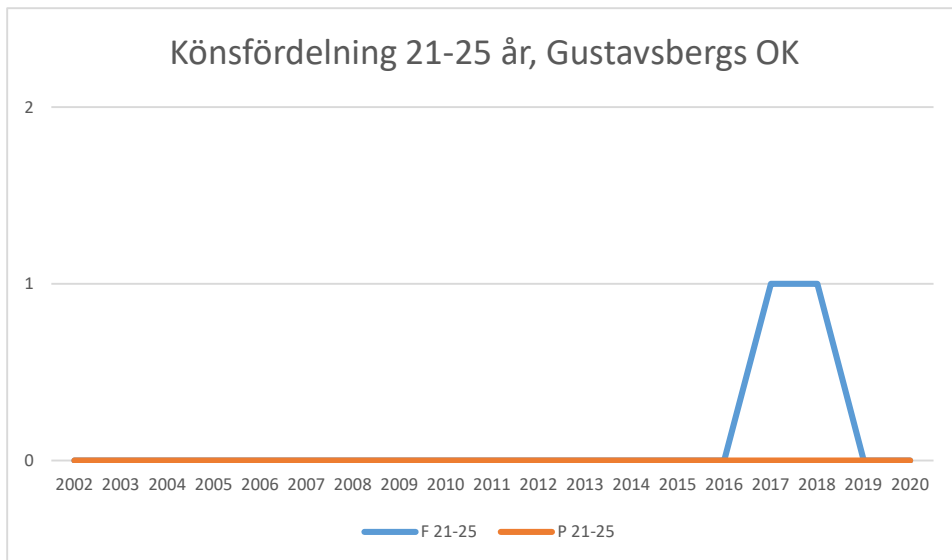

Bromma-Vällingby SOK

Centrum OK*Enebybergs IF**Gustavsbergs OK*

Haninge SOK

Hellas OK

IFK Enskede

IFK Lidingö SOK

IFK Tumba SOK

Järfälla OK