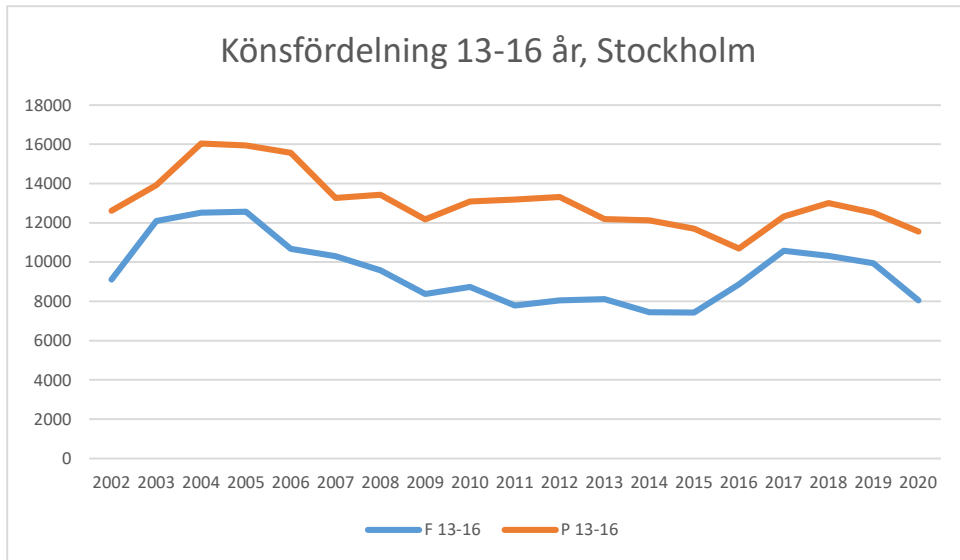

Sverige

Stockholm

Attunda OK

Attunda ++

Attunda OK är en sammanslagning av Rotebro IS och Turebergs IF. Efter 2016 redovisar ingen av föreningarna LOK-stöd. Här intill redovisas alla föreningars gemensamma LOK-stöd. Från 2017 endast Attunda OK.