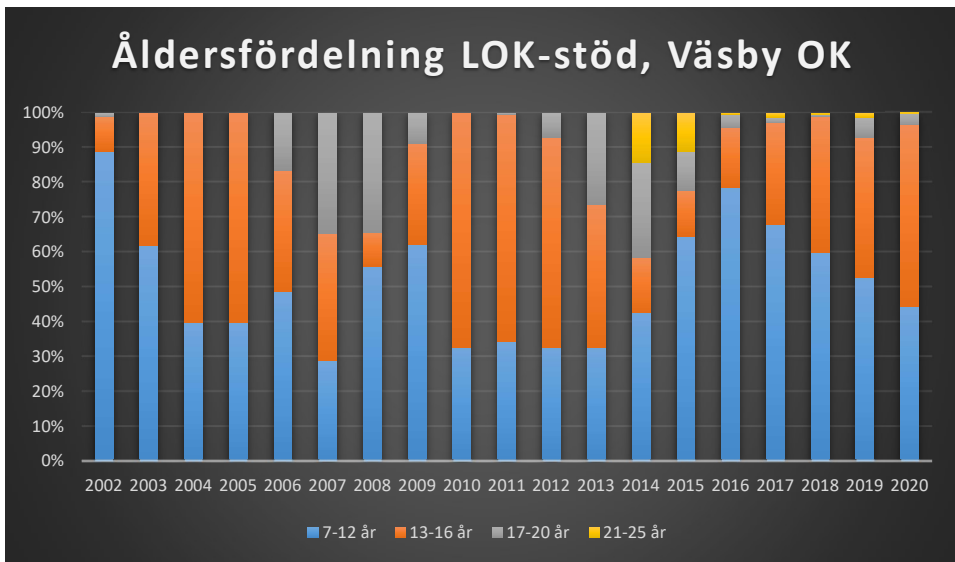

Rotebro IS

Skarpnäcks OL

Skogsluffarnas OK

Snättringe SK

Solna OK

Sundbybergs IK

Söders SOL

Tullinge SK

Turebergs IF

Täby OK

Waxholms OK

Väsby OK

Älvsjö AIK