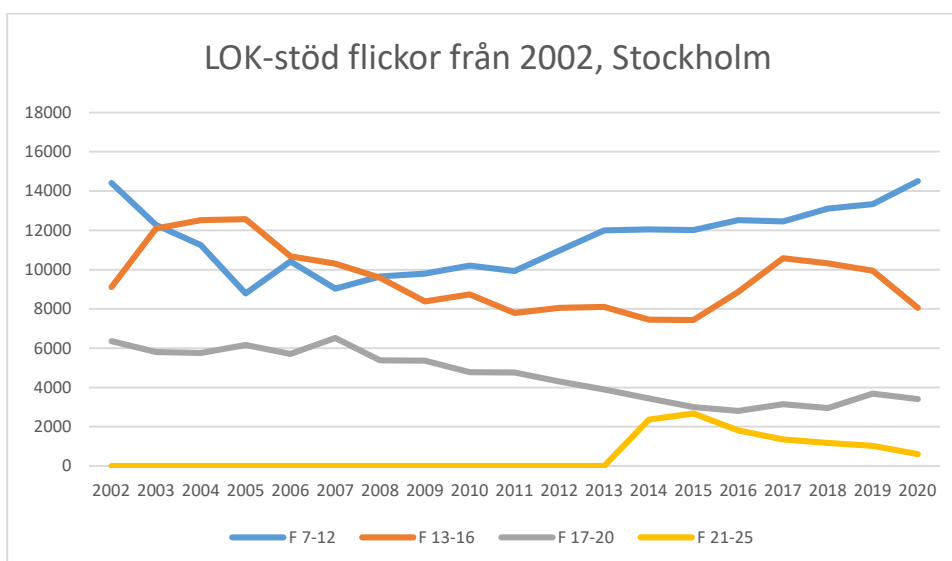

Sverige

Stockholm

Attunda OK

Attunda ++

Attunda OK är en sammanslagning av Rotebro IS och Turebergs IF. Efter 2016 redovisar ingen av föreningarna LOK-stöd. Här intill redovisas alla föreningars gemensamma LOK-stöd. Från 2017 endast Attunda OK.