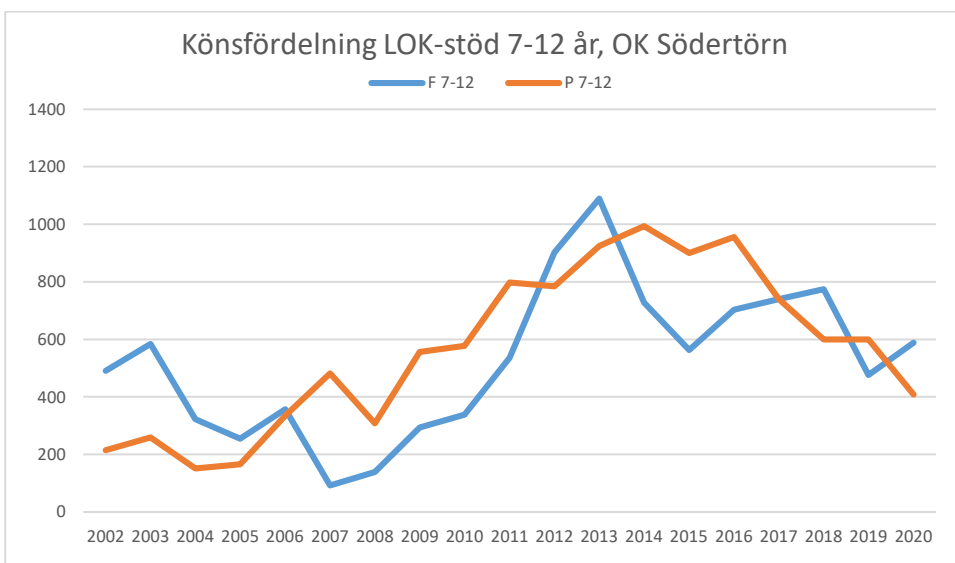

Järla IF OK

Mälarhöjdens IK

Mälärö SOK

Nynäshamns OK

OK Ravinen

OK Södertörn

OK Älvsjö-Örby

OK Österåker