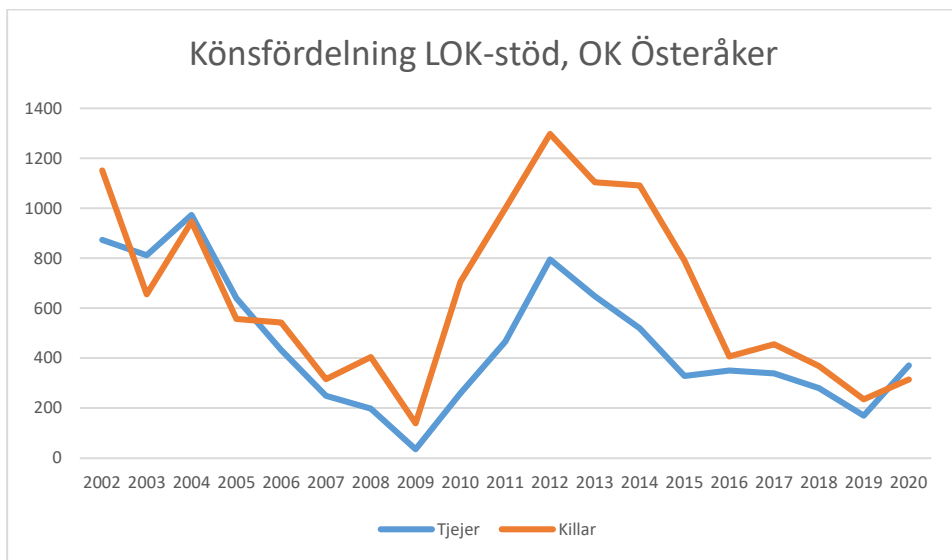

Bromma-Vällingby SOK

Centrum OK*Enebybergs IF**Gustavsbergs OK*

Haninge SOK

Hellas OK

IFK Enskede

IFK Lidingö SOK

IFK Tumba SOK

Järfälla OK

Järla IF OK

Mälarhöjdens IK

Mälärö SOK

Nynäshamns OK

OK Ravinen

OK Södertörn

OK Älvsjö-Örby

OK Österåker

Rotebro IS

Skarpnäcks OL

Skogsluffarnas OK

Snättringe SK

Solna OK

Sundbybergs IK

Söders SOL

Tullinge SK