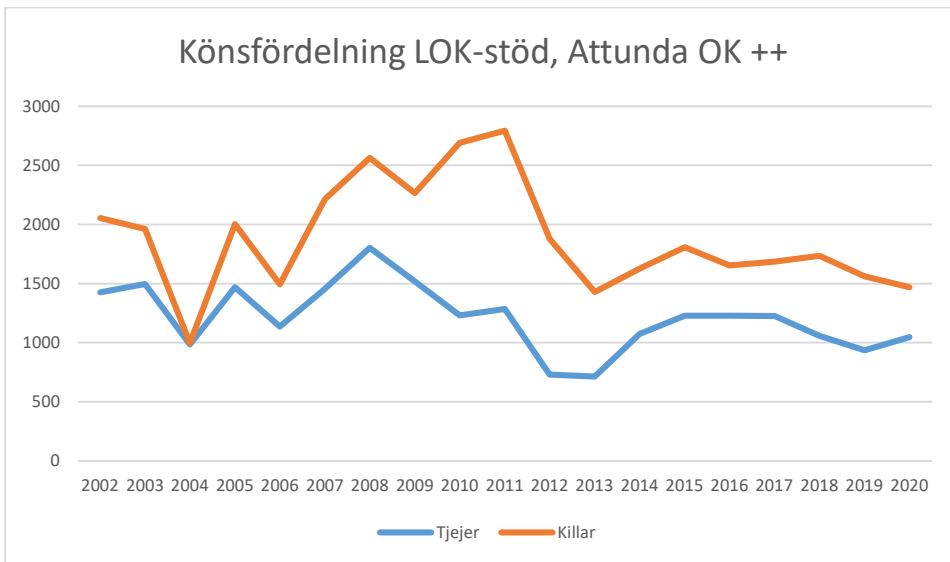

Sverige

Stockholm

Attunda OK

Attunda ++

Attunda OK är en sammanslagning av Rotebro IS och Turebergs IF. Efter 2016 redovisar ingen av föreningarna LOK-stöd. Här intill redovisas alla föreningars gemensamma LOK-stöd. Från 2017 endast Attunda OK.

Bromma-Vällingby SOK

Centrum OK*Enebybergs IF**Gustavsbergs OK*

Haninge SOK

Hellas OK

IFK Enskede

IFK Lidingö SOK

IFK Tumba SOK

Järfälla OK