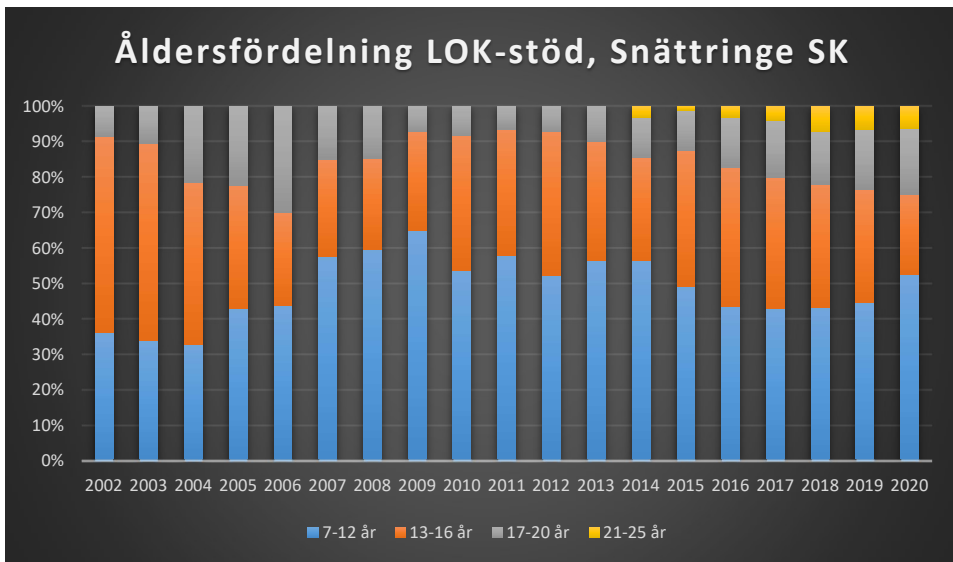

Rotebro IS

Skarpnäcks OL

Skogsluffarnas OK

Snättringe SK

Solna OK

Sundbybergs IK

Söders SOL

Tullinge SK