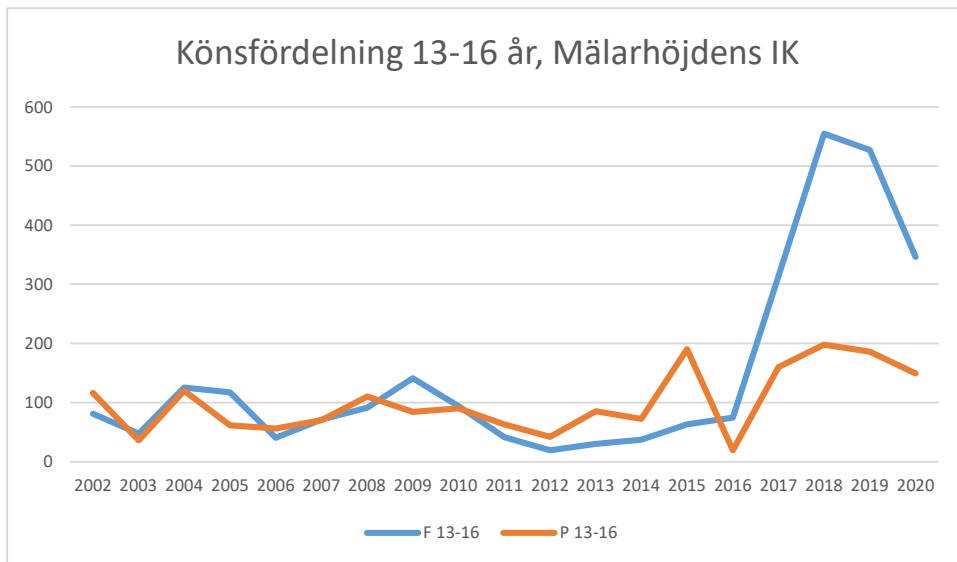

Järla IF OK

Mälarhöjdens IK

Mälärö SOK

Nynäshamns OK

OK Ravinen

OK Södertörn

OK Älvsjö-Örby

OK Österåker