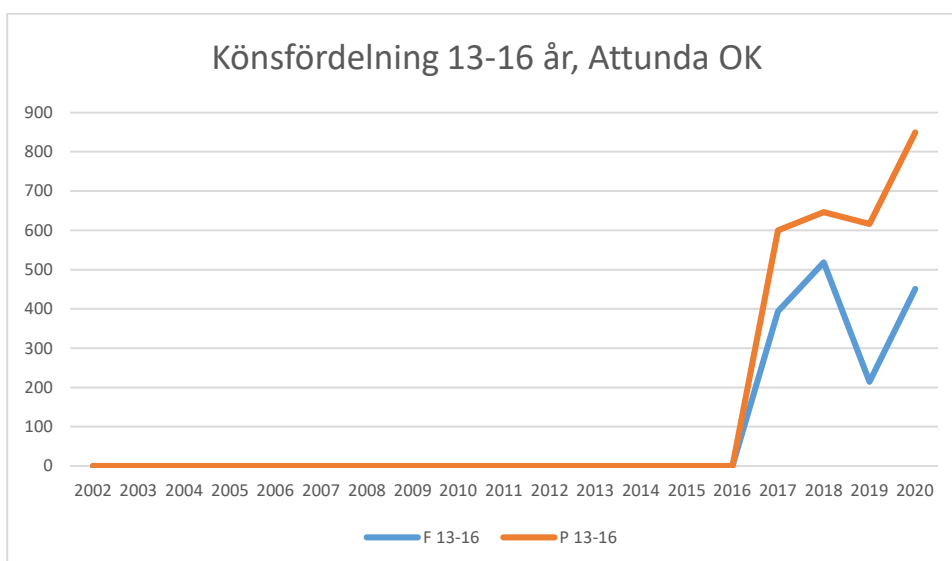

Sverige

Stockholm

Attunda OK

Attunda ++

Attunda OK är en sammanslagning av Rotebro IS och Turebergs IF. Efter 2016 redovisar ingen av föreningarna LOK-stöd. Här intill redovisas alla föreningars gemensamma LOK-stöd. Från 2017 endast Attunda OK.