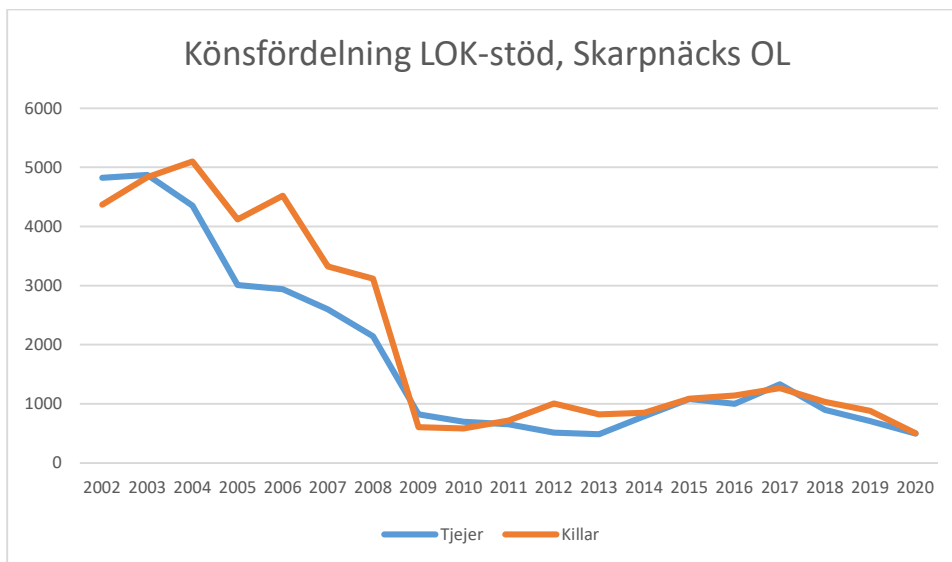

Bromma-Vällingby SOK

Centrum OK*Enebybergs IF**Gustavsbergs OK*

Haninge SOK

Hellas OK

IFK Enskede

IFK Lidingö SOK

IFK Tumba SOK

Järfälla OK

Järla IF OK

Mälarhöjdens IK

Mälärö SOK

Nynäshamns OK

OK Ravinen

OK Södertörn

OK Älvsjö-Örby

OK Österåker

Rotebro IS

Skarpnäcks OL

Skogsluffarnas OK

Snättringe SK

Solna OK

Sundbybergs IK

Söders SOL

Tullinge SK