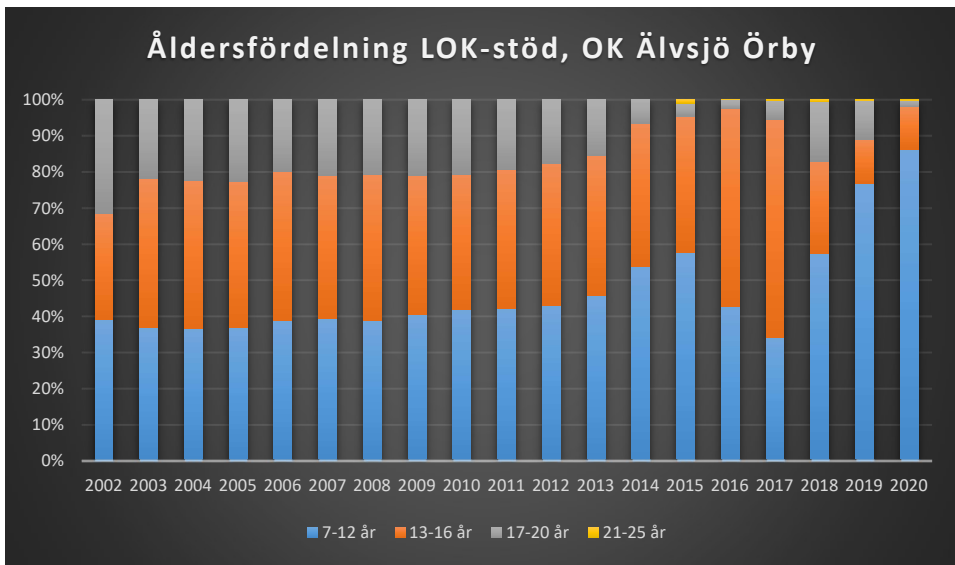

Bromma-Vällingby SOK

Centrum OK*Enebybergs IF**Gustavsbergs OK*

Haninge SOK

Hellas OK

IFK Enskede

IFK Lidingö SOK

IFK Tumba SOK

Järfälla OK

Järla IF OK

Mälarhöjdens IK

Mälärö SOK

Nynäshamns OK

OK Ravinen

OK Södertörn

OK Älvsjö-Örby

OK Österåker