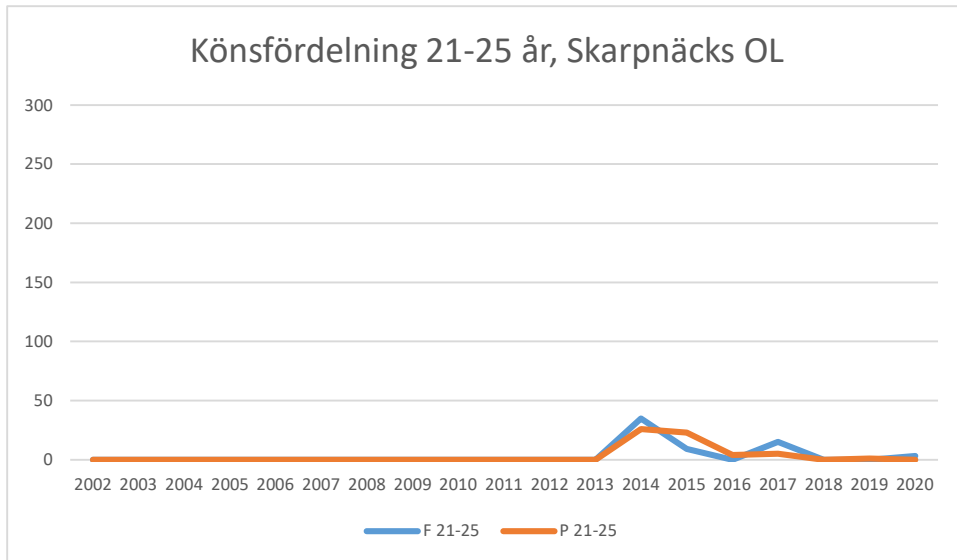

Rotebro IS

Skarpnäcks OL

Skogsluffarnas OK

Snättringe SK

Solna OK

Sundbybergs IK

Söders SOL

Tullinge SK