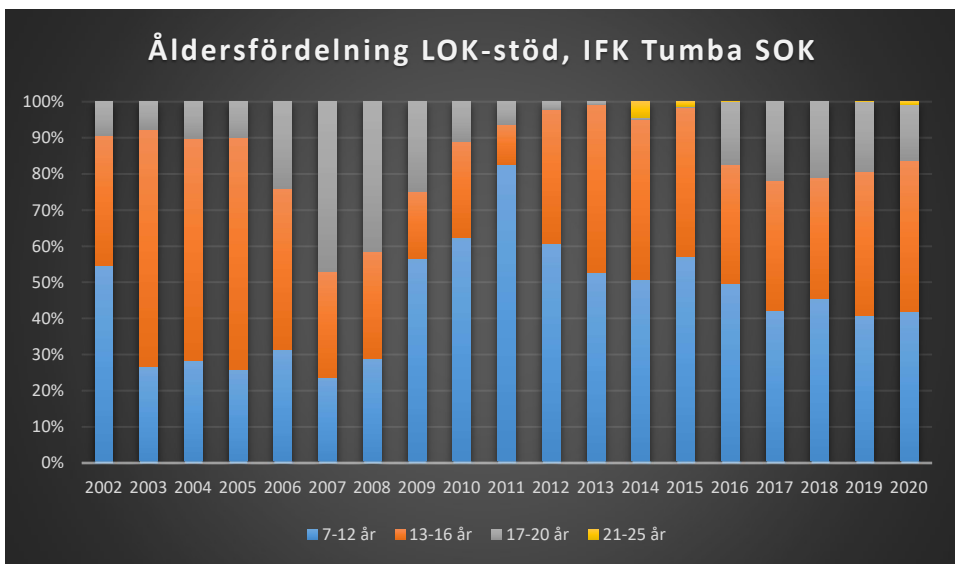

Sverige

Stockholm

Attunda OK

Attunda ++

Attunda OK är en sammanslagning av Rotebro IS och Turebergs IF. Efter 2016 redovisar ingen av föreningarna LOK-stöd. Här intill redovisas alla föreningars gemensamma LOK-stöd. Från 2017 endast Attunda OK.

Bromma-Vällingby SOK

Centrum OK*Enebybergs IF**Gustavsbergs OK*

Haninge SOK

Hellas OK

IFK Enskede

IFK Lidingö SOK

IFK Tumba SOK

Järfälla OK