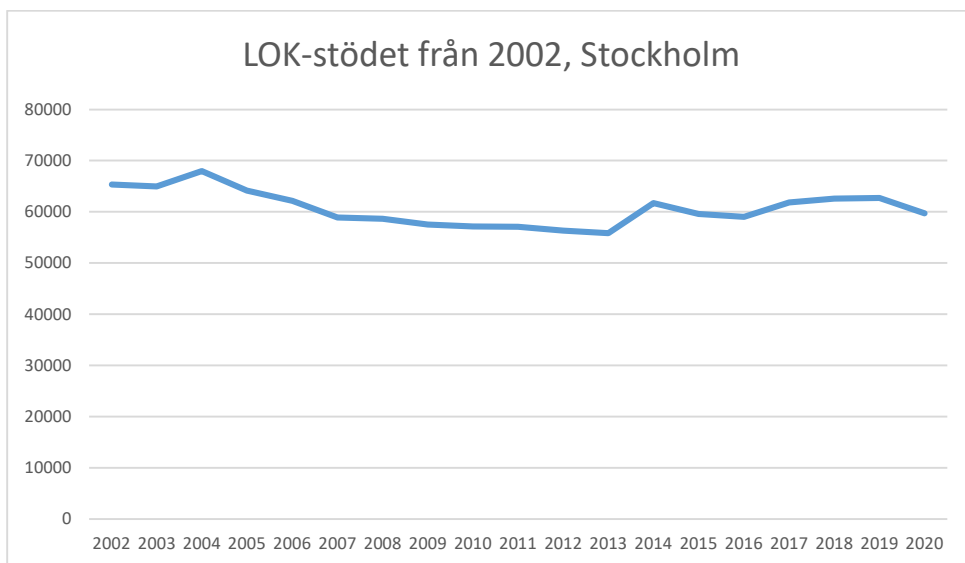

Sverige

Stockholm

Attunda OK

Attunda ++

Attunda OK är en sammanslagning av Rotebro IS och Turebergs IF. Efter 2016 redovisar ingen av föreningarna LOK-stöd. Här intill redovisas alla föreningars gemensamma LOK-stöd. Från 2017 endast Attunda OK.