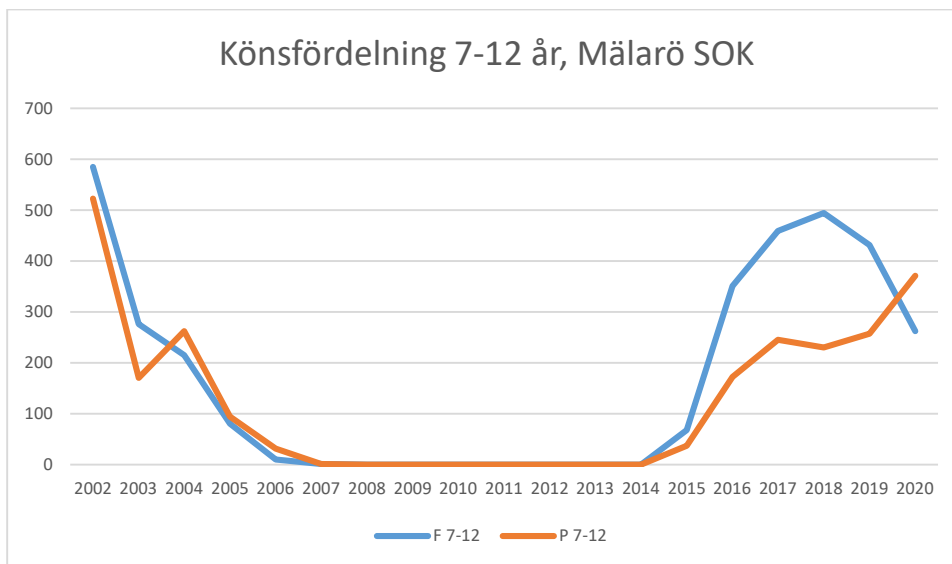

Järla IF OK

Mälarhöjdens IK

Mälärö SOK

Nynäshamns OK

OK Ravinen

OK Södertörn

OK Älvsjö-Örby

OK Österåker