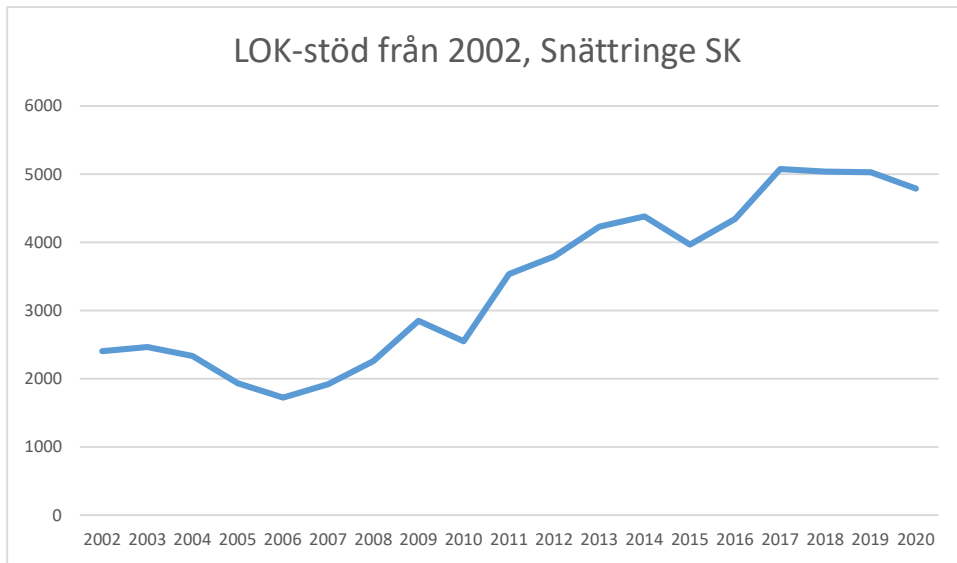

Rotebro IS

Skarpnäcks OL

Skogsluffarnas OK

Snättringe SK

Solna OK

Sundbybergs IK

Söders SOL

Tullinge SK