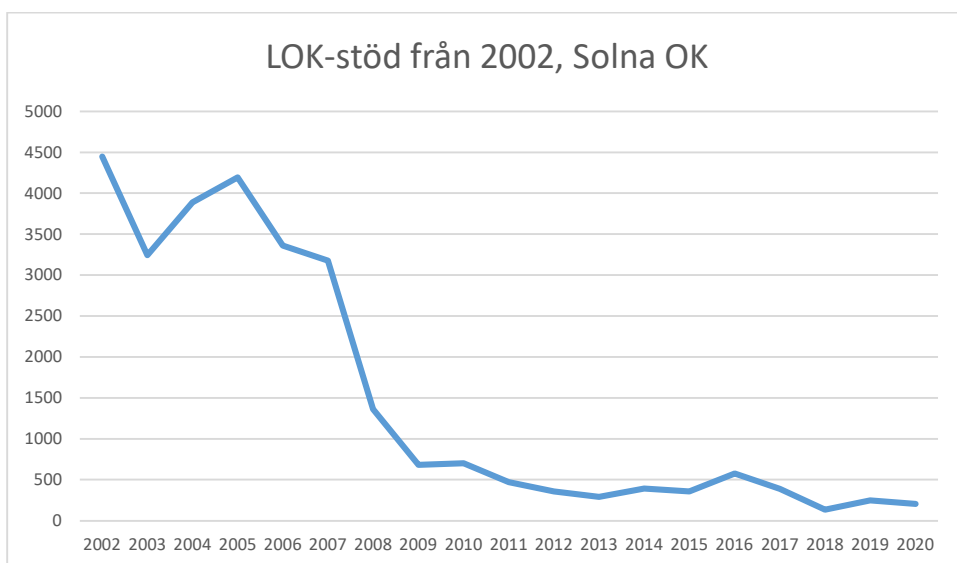

Rotebro IS

Skarpnäcks OL

Skogsluffarnas OK

Snättringe SK

Solna OK

Sundbybergs IK

Söders SOL

Tullinge SK