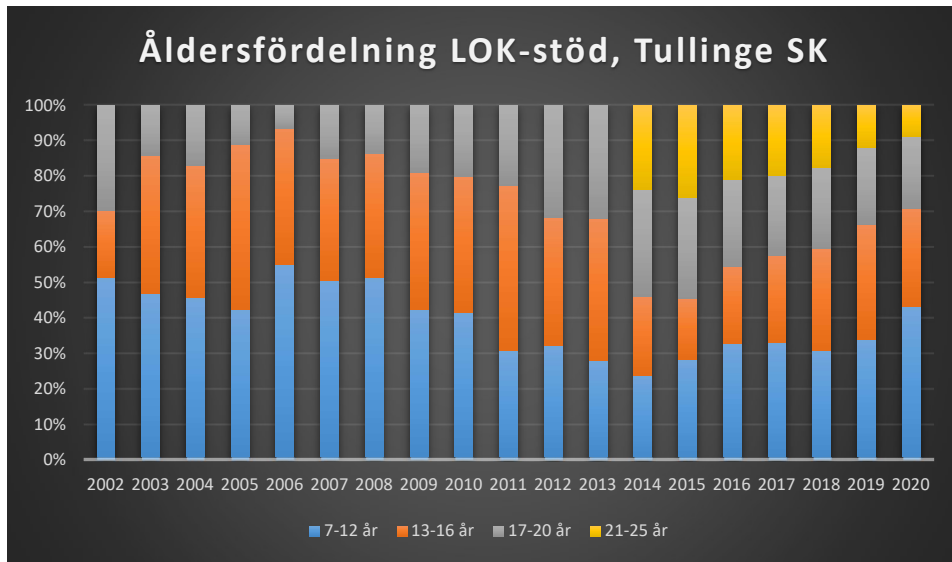

Rotebro IS

Skarpnäcks OL

Skogsluffarnas OK

Snättringe SK

Solna OK

Sundbybergs IK

Söders SOL

Tullinge SK