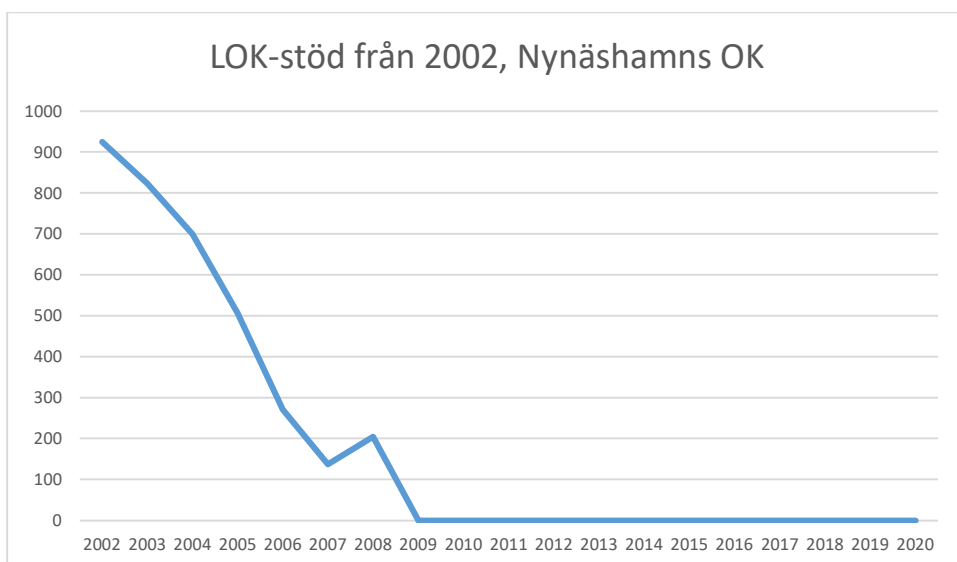

Bromma-Vällingby SOK

Centrum OK*Enebybergs IF**Gustavsbergs OK*

Haninge SOK

Hellas OK

IFK Enskede

IFK Lidingö SOK

IFK Tumba SOK

Järfälla OK

Järla IF OK

Mälarhöjdens IK

Mälärö SOK

Nynäshamns OK

OK Ravinen

OK Södertörn

OK Älvsjö-Örby

OK Österåker

Rotebro IS

Skarpnäcks OL

Skogsluffarnas OK

Snättringe SK

Solna OK

Sundbybergs IK

Söders SOL

Tullinge SK