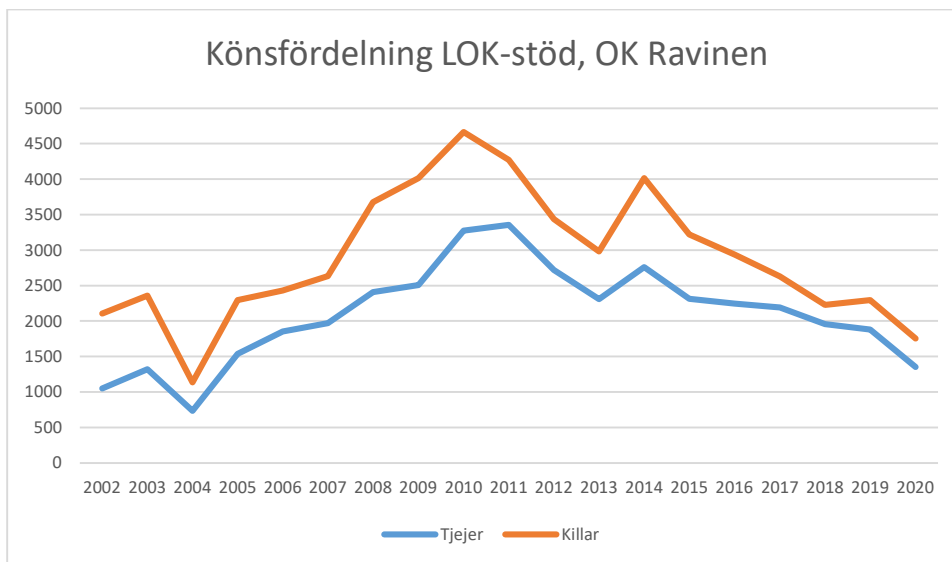

Bromma-Vällingby SOK

Centrum OK*Enebybergs IF**Gustavsbergs OK*

Haninge SOK

Hellas OK

IFK Enskede

IFK Lidingö SOK

IFK Tumba SOK

Järfälla OK

Järla IF OK

Mälarhöjdens IK

Mälärö SOK

Nynäshamns OK

OK Ravinen

OK Södertörn

OK Älvsjö-Örby

OK Österåker

Rotebro IS

Skarpnäcks OL

Skogsluffarnas OK

Snättringe SK

Solna OK

Sundbybergs IK

Söders SOL

Tullinge SK