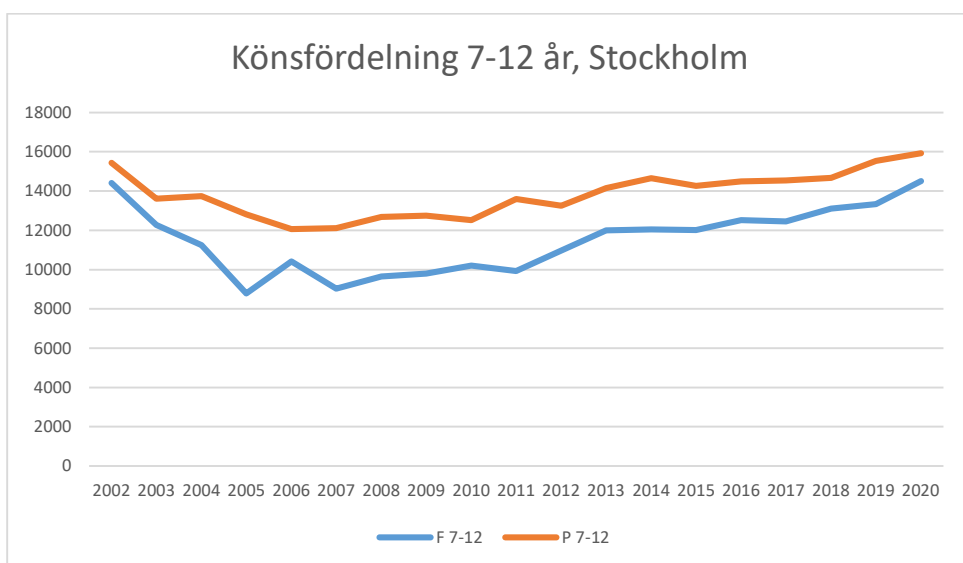

Sverige

Stockholm

Attunda OK

Attunda ++

Attunda OK är en sammanslagning av Rotebro IS och Turebergs IF. Efter 2016 redovisar ingen av föreningarna LOK-stöd. Här intill redovisas alla föreningars gemensamma LOK-stöd. Från 2017 endast Attunda OK.