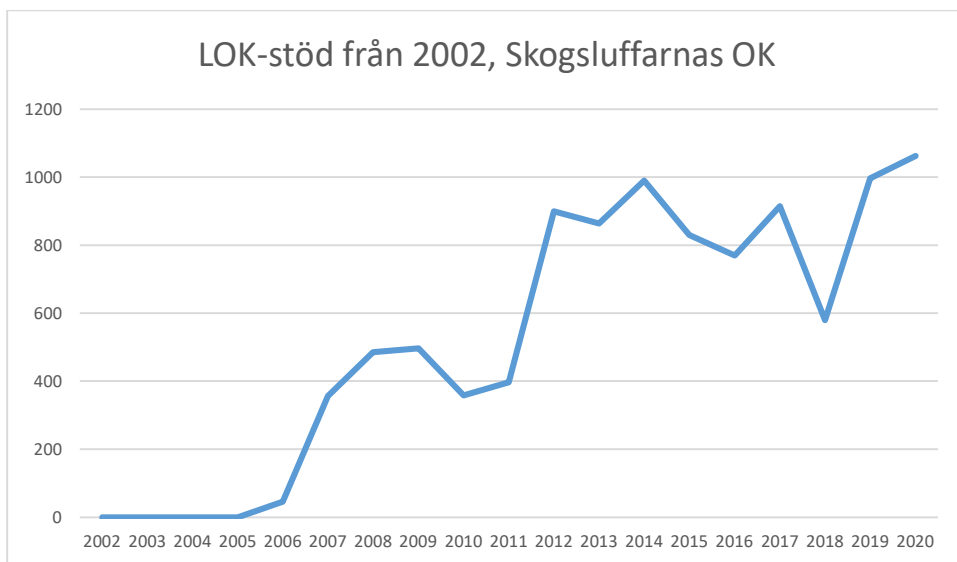

Rotebro IS

Skarpnäcks OL

Skogsluffarnas OK

Snättringe SK

Solna OK

Sundbybergs IK

Söders SOL

Tullinge SK