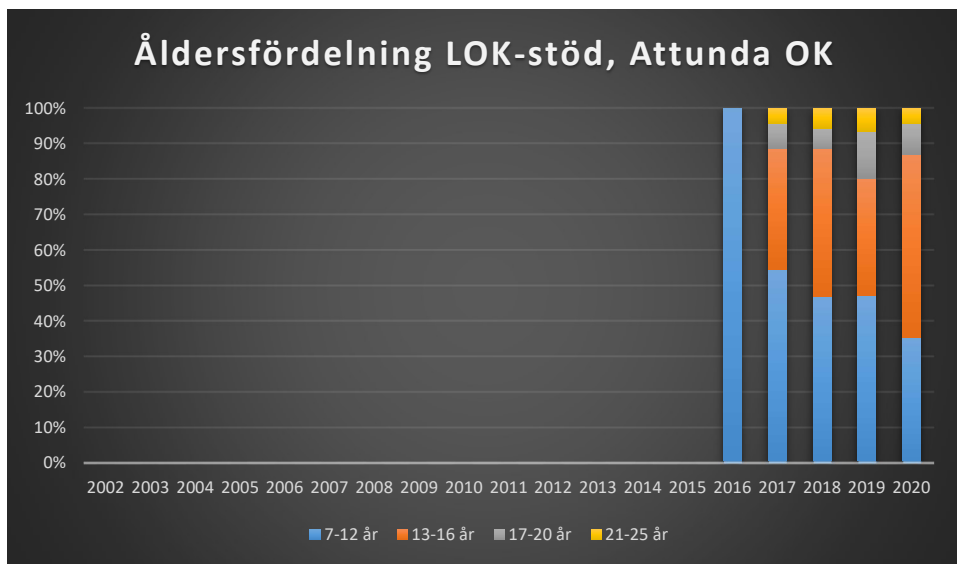

Reglerna för LOK-stödet har förändrats ett antal gånger under årens lopp. De senaste förändringarna och är åldersgruppen 21-25 år blev berättigad till LOK-stöd 2014 och ett extra ledarstöd till de grupper som har två ledare. För orienteringsföreningarna i Sverige innebär LOK-stödet ett årligt tillskott på omkring 3,8 miljoner kronor fördelat på 347 föreningar (2019). Varje deltagartillfälle ger i genomsnitt 11 kronor till föreningen.

I mars 2020 drabbade coronapandemin Sverige och världen med restriktioner och begränsningar som följd. Restriktioner i olika nivåer kvarstod till den 9 februari 2022. Detta har påverkat verksamheten.

Alla värden är antal deltagartillfällen.

Sverige

Stockholm

Attunda OK

Attunda ++

Attunda OK är en sammanslagning av Rotebro IS och Turebergs IF. Efter 2016 redovisar ingen av föreningarna LOK-stöd. Här intill redovisas alla föreningars gemensamma LOK-stöd. Från 2017 endast Attunda OK.

Bromma-Vällingby SOK

Centrum OK*Enebybergs IF**Gustavsbergs OK*

Haninge SOK

Hellas OK

IFK Enskede

IFK Lidingö SOK

IFK Tumba SOK

Järfälla OK