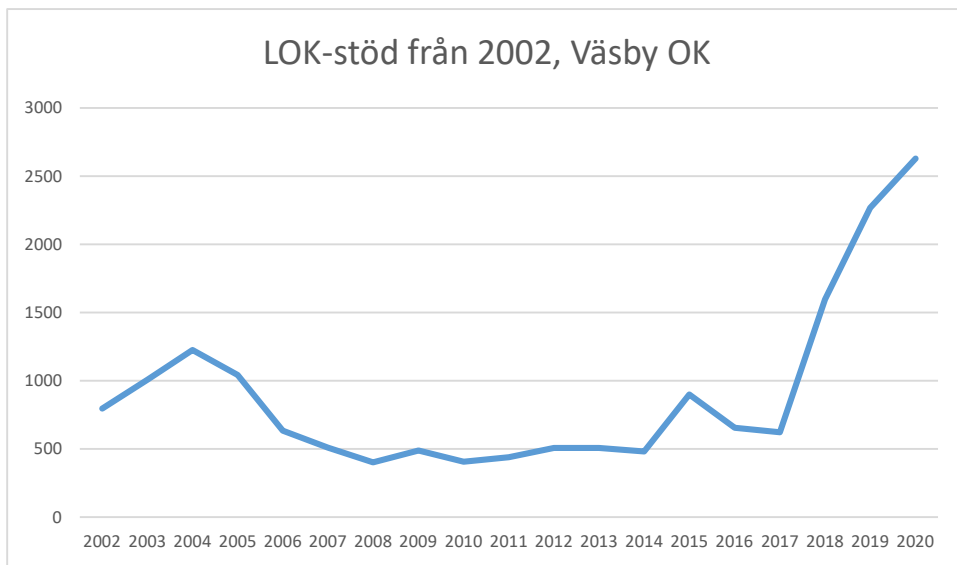

Rotebro IS

Skarpnäcks OL

Skogsluffarnas OK

Snättringe SK

Solna OK

Sundbybergs IK

Söders SOL

Tullinge SK

Turebergs IF

Täby OK

Waxholms OK

Väsby OK

Älvsjö AIK