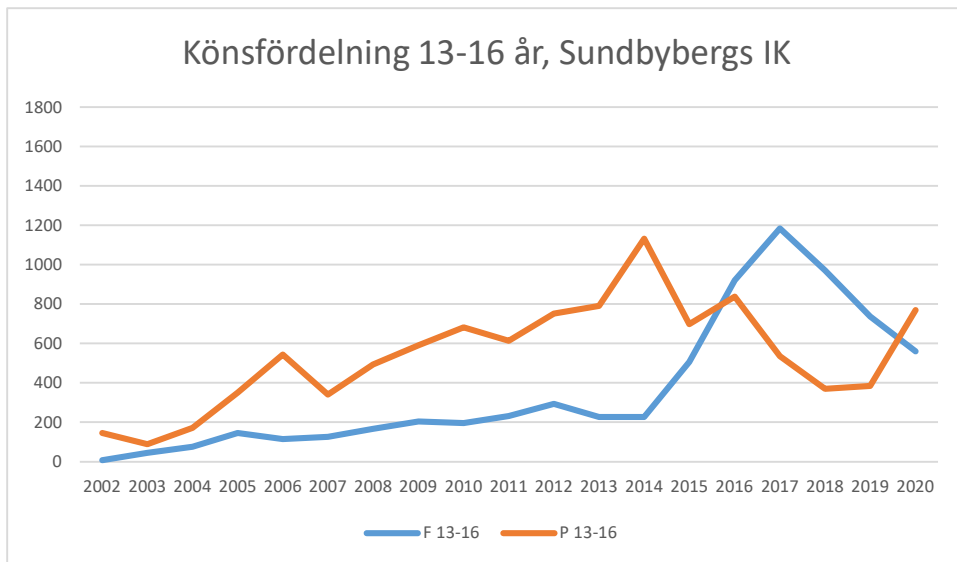

Rotebro IS

Skarpnäcks OL

Skogsluffarnas OK

Snättringe SK

Solna OK

Sundbybergs IK

Söders SOL

Tullinge SK