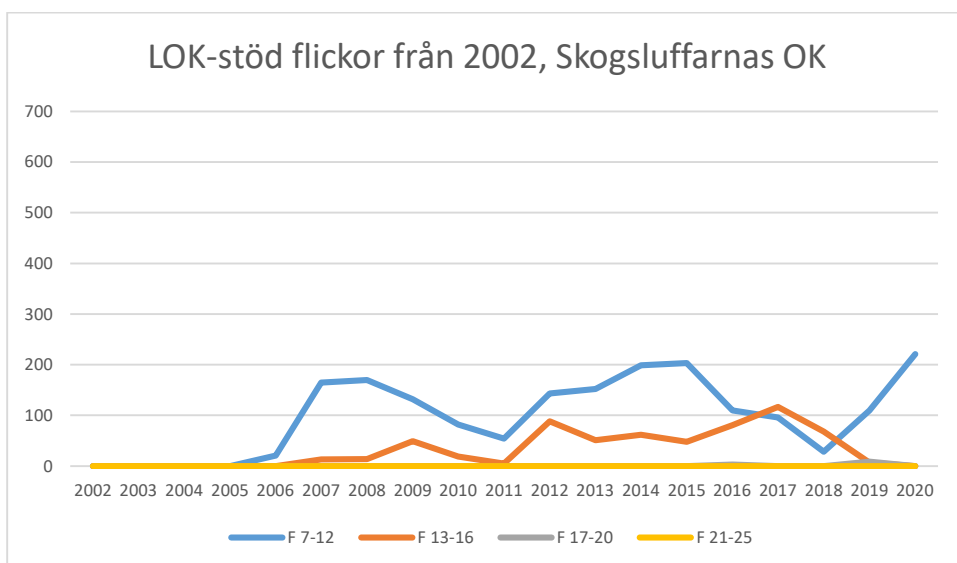

Rotebro IS

Skarpnäcks OL

Skogsluffarnas OK

Snättringe SK

Solna OK

Sundbybergs IK

Söders SOL

Tullinge SK