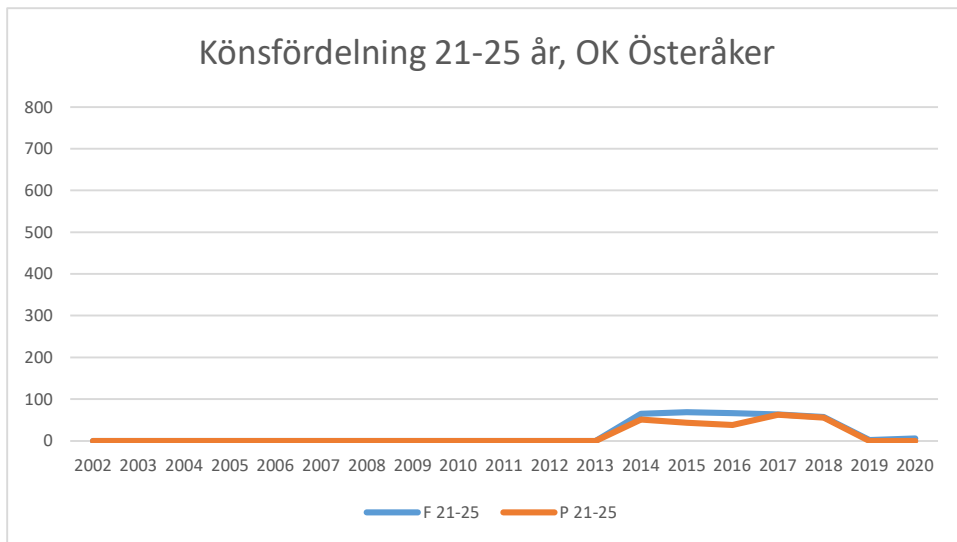

Järla IF OK

Mälarhöjdens IK

Mälärö SOK

Nynäshamns OK

OK Ravinen

OK Södertörn

OK Älvsjö-Örby

OK Österåker