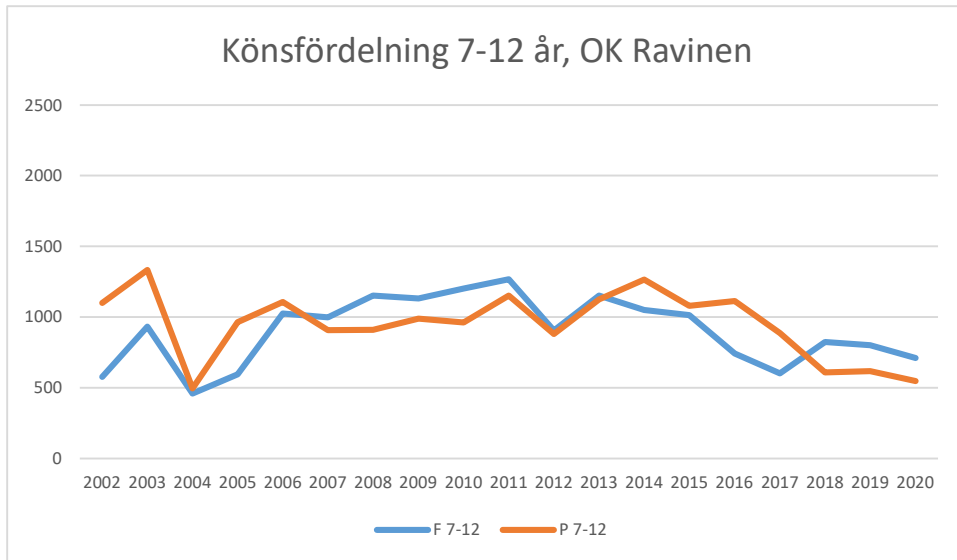

Järla IF OK

Mälarhöjdens IK

Mälärö SOK

Nynäshamns OK

OK Ravinen

OK Södertörn

OK Älvsjö-Örby

OK Österåker