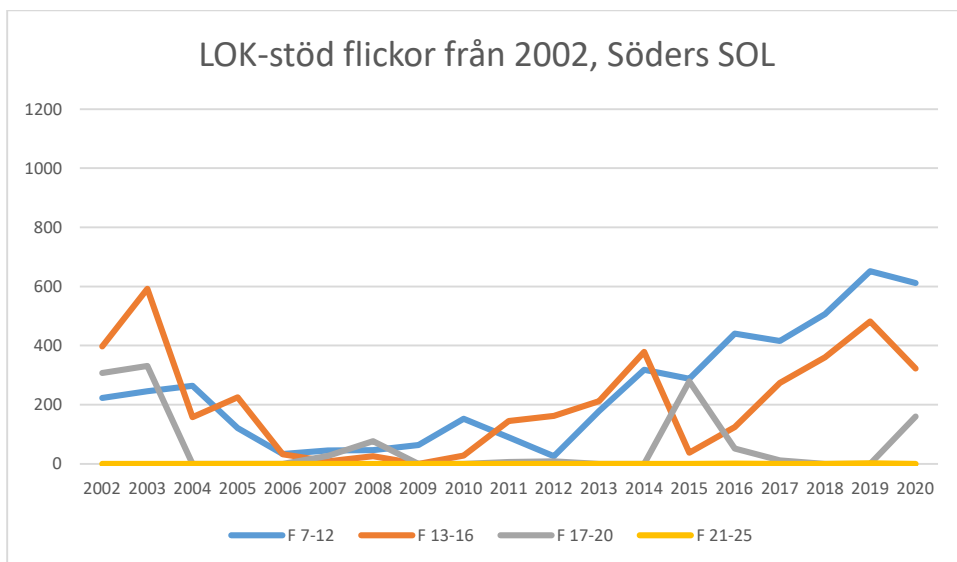

Rotebro IS

Skarpnäcks OL

Skogsluffarnas OK

Snättringe SK

Solna OK

Sundbybergs IK

Söders SOL

Tullinge SK