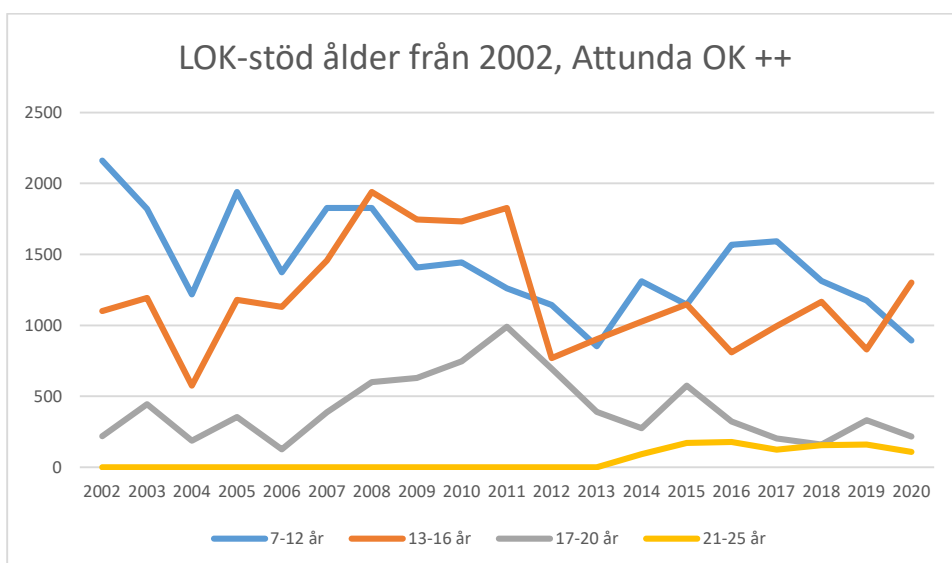

Sverige

Stockholm

Attunda OK

Attunda ++

Attunda OK är en sammanslagning av Rotebro IS och Turebergs IF. Efter 2016 redovisar ingen av föreningarna LOK-stöd. Här intill redovisas alla föreningars gemensamma LOK-stöd. Från 2017 endast Attunda OK.