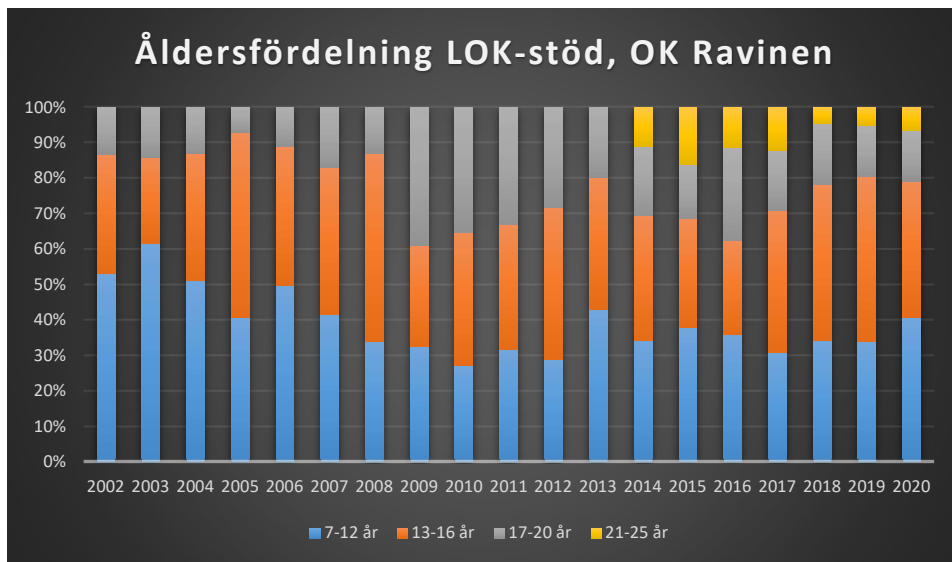

Järla IF OK

Mälarhöjdens IK

Mälärö SOK

Nynäshamns OK

OK Ravinen

OK Södertörn

OK Älvsjö-Örby

OK Österåker