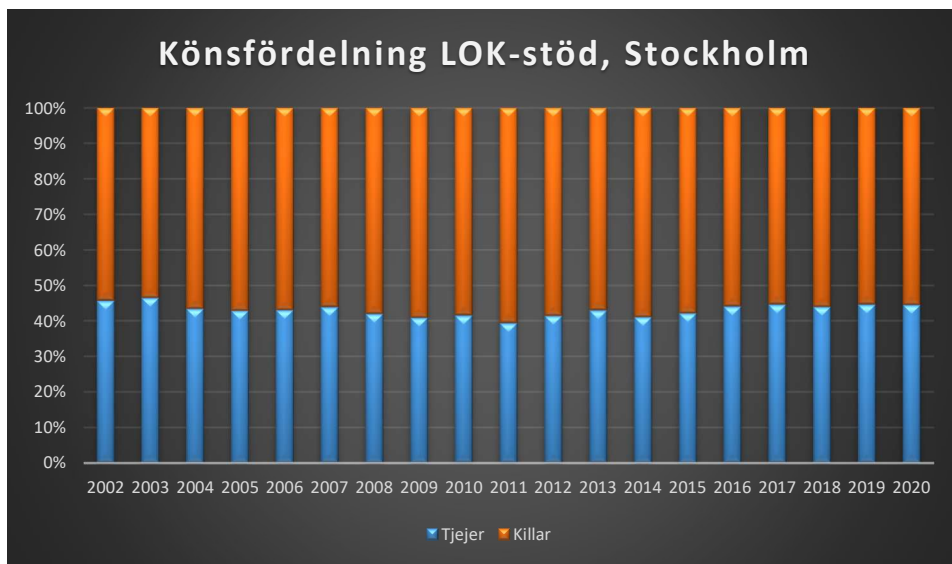

Sverige

Stockholm

Attunda OK

Attunda ++

Attunda OK är en sammanslagning av Rotebro IS och Turebergs IF. Efter 2016 redovisar ingen av föreningarna LOK-stöd. Här intill redovisas alla föreningars gemensamma LOK-stöd. Från 2017 endast Attunda OK.

Bromma-Vällingby SOK

Centrum OK*Enebybergs IF**Gustavsbergs OK*

Haninge SOK

Hellas OK

IFK Enskede

IFK Lidingö SOK

IFK Tumba SOK

Järfälla OK