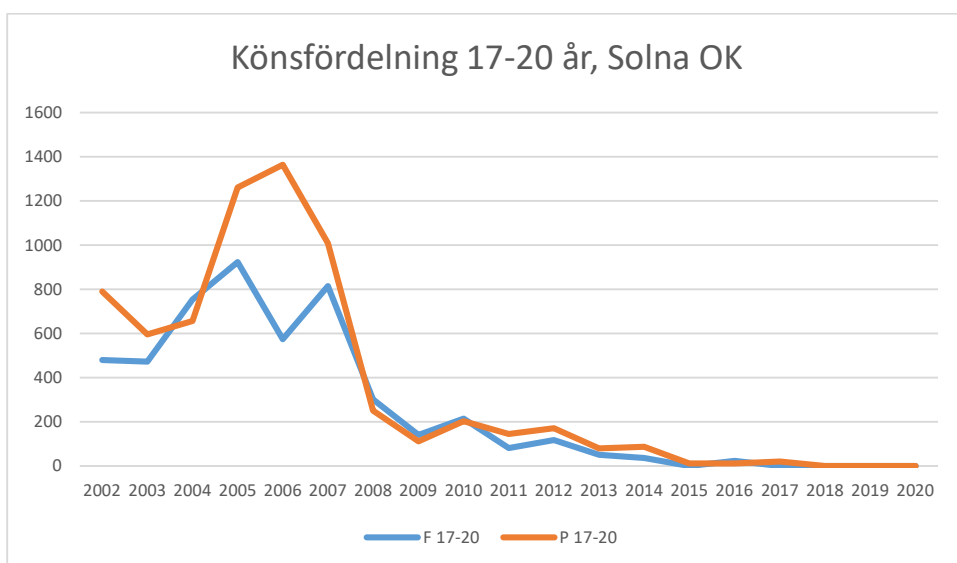

Rotebro IS

Skarpnäcks OL

Skogsluffarnas OK

Snättringe SK

Solna OK

Sundbybergs IK

Söders SOL

Tullinge SK