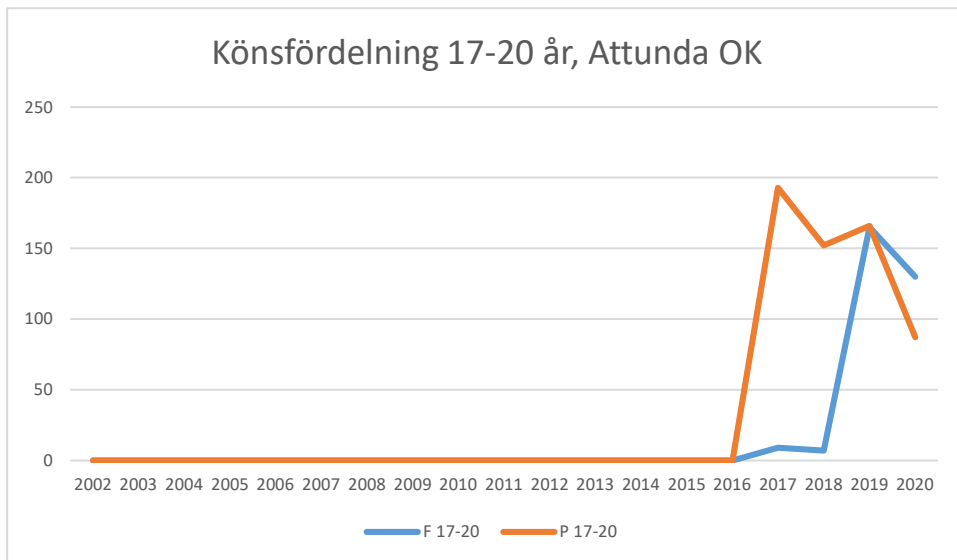

Sverige

Stockholm

Attunda OK

Attunda ++

Attunda OK är en sammanslagning av Rotebro IS och Turebergs IF. Efter 2016 redovisar ingen av föreningarna LOK-stöd. Här intill redovisas alla föreningars gemensamma LOK-stöd. Från 2017 endast Attunda OK.