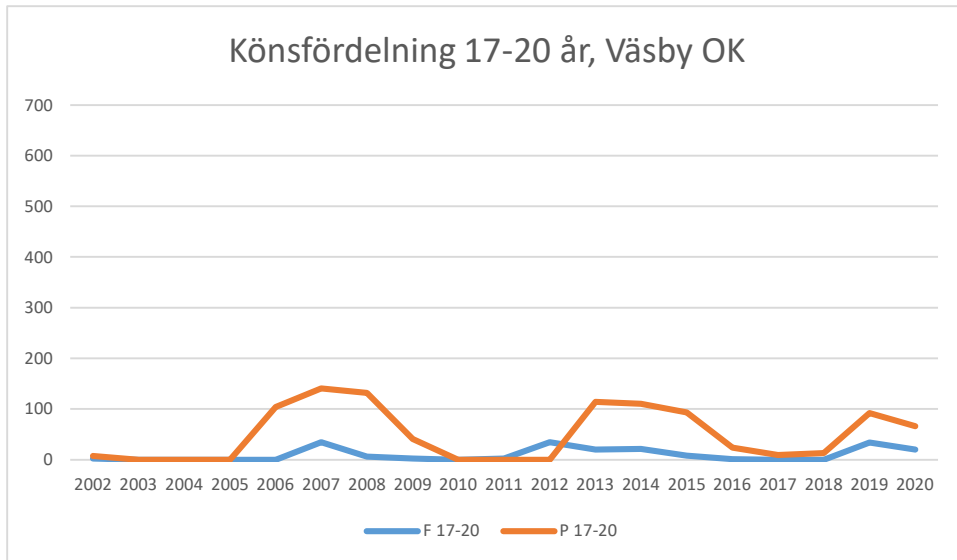

Turebergs IF

Täby OK

Waxholms OK

Väsby OK

Älvsjö AIK