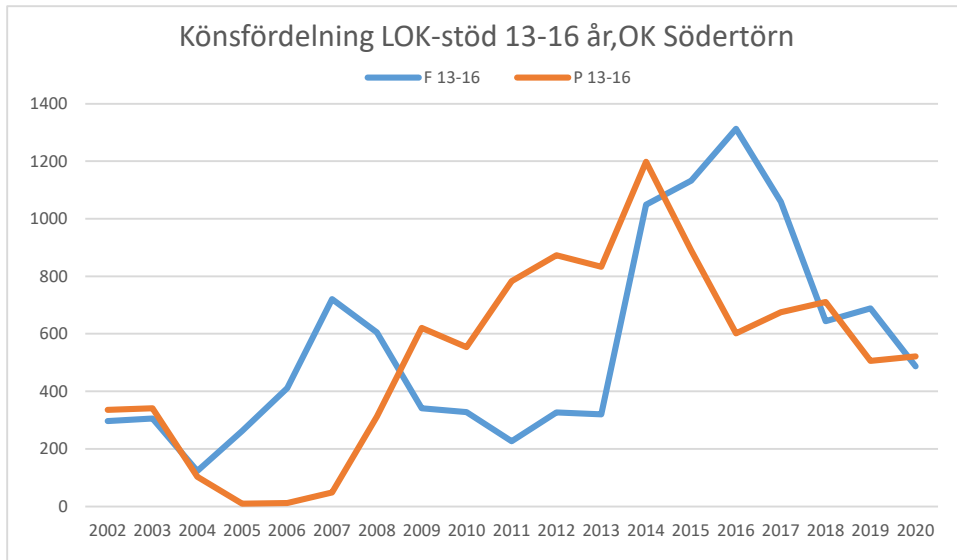

Järla IF OK

Mälarhöjdens IK

Mälärö SOK

Nynäshamns OK

OK Ravinen

OK Södertörn

OK Älvsjö-Örby

OK Österåker