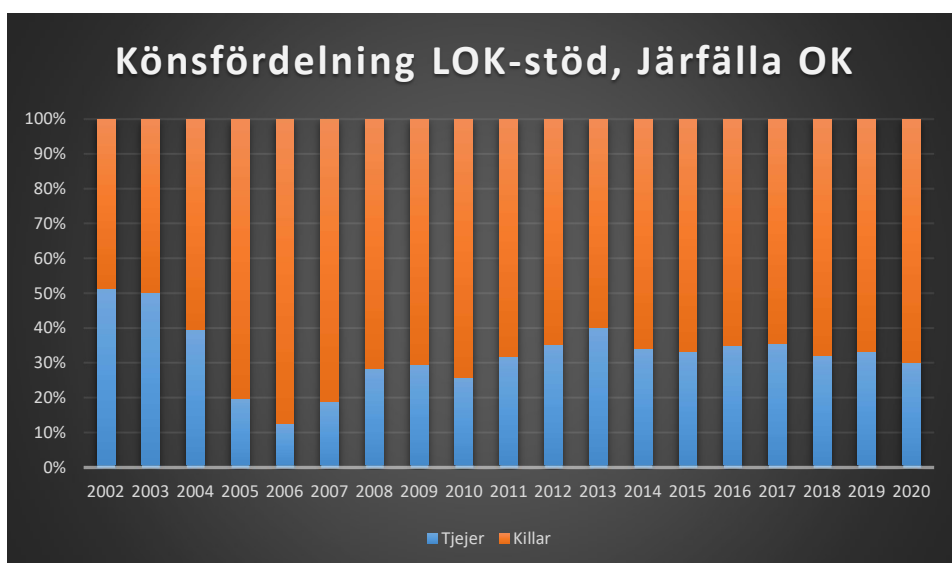

Sverige

Stockholm

Attunda OK

Attunda ++

Attunda OK är en sammanslagning av Rotebro IS och Turebergs IF. Efter 2016 redovisar ingen av föreningarna LOK-stöd. Här intill redovisas alla föreningars gemensamma LOK-stöd. Från 2017 endast Attunda OK.

Bromma-Vällingby SOK

Centrum OK*Enebybergs IF**Gustavsbergs OK*

Haninge SOK

Hellas OK

IFK Enskede

IFK Lidingö SOK

IFK Tumba SOK

Järfälla OK