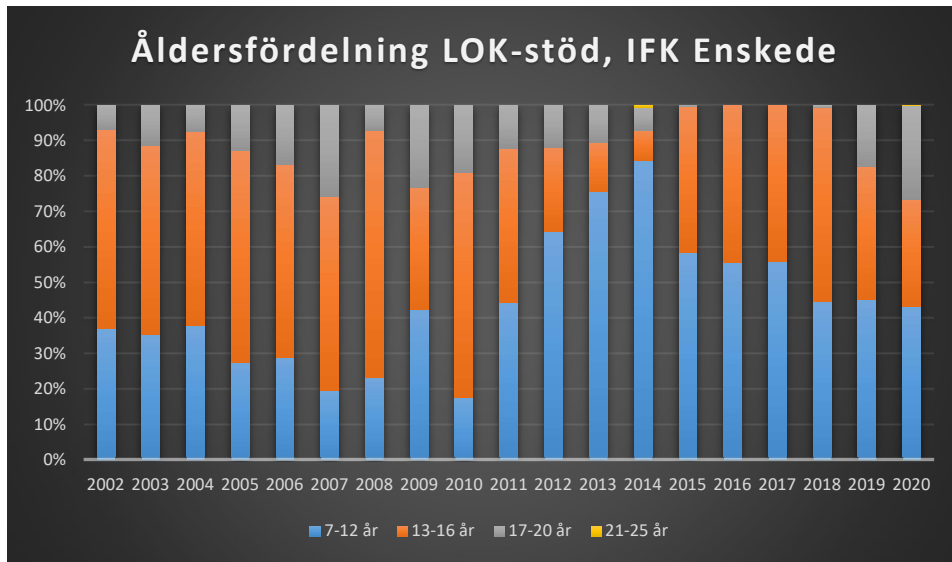

Sverige

Stockholm

Attunda OK

Attunda ++

Attunda OK är en sammanslagning av Rotebro IS och Turebergs IF. Efter 2016 redovisar ingen av föreningarna LOK-stöd. Här intill redovisas alla föreningars gemensamma LOK-stöd. Från 2017 endast Attunda OK.

Bromma-Vällingby SOK

Centrum OK*Enebybergs IF**Gustavsbergs OK*

Haninge SOK

Hellas OK

IFK Enskede

IFK Lidingö SOK

IFK Tumba SOK

Järfälla OK