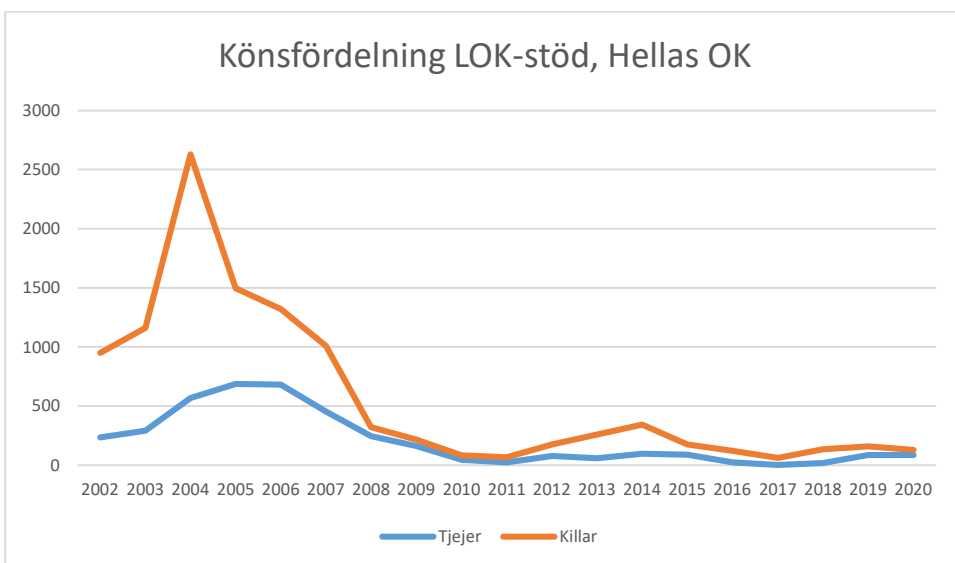

Sverige

Stockholm

Attunda OK

Attunda ++

Attunda OK är en sammanslagning av Rotebro IS och Turebergs IF. Efter 2016 redovisar ingen av föreningarna LOK-stöd. Här intill redovisas alla föreningars gemensamma LOK-stöd. Från 2017 endast Attunda OK.

Bromma-Vällingby SOK

Centrum OK*Enebybergs IF**Gustavsbergs OK*

Haninge SOK

Hellas OK

IFK Enskede

IFK Lidingö SOK

IFK Tumba SOK

Järfälla OK