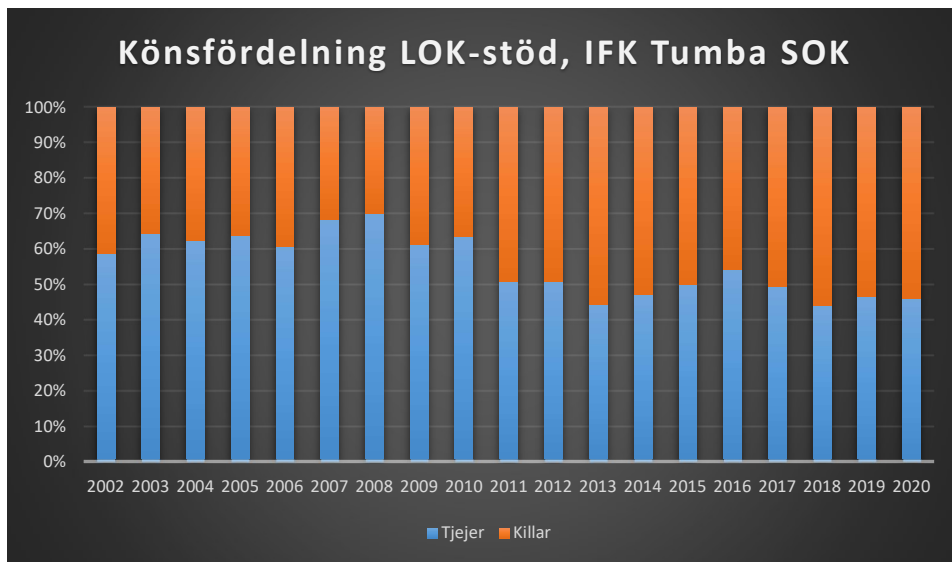

Sverige

Stockholm

Attunda OK

Attunda ++

Attunda OK är en sammanslagning av Rotebro IS och Turebergs IF. Efter 2016 redovisar ingen av föreningarna LOK-stöd. Här intill redovisas alla föreningars gemensamma LOK-stöd. Från 2017 endast Attunda OK.

Bromma-Vällingby SOK

Centrum OK*Enebybergs IF**Gustavsbergs OK*

Haninge SOK

Hellas OK

IFK Enskede

IFK Lidingö SOK

IFK Tumba SOK

Järfälla OK