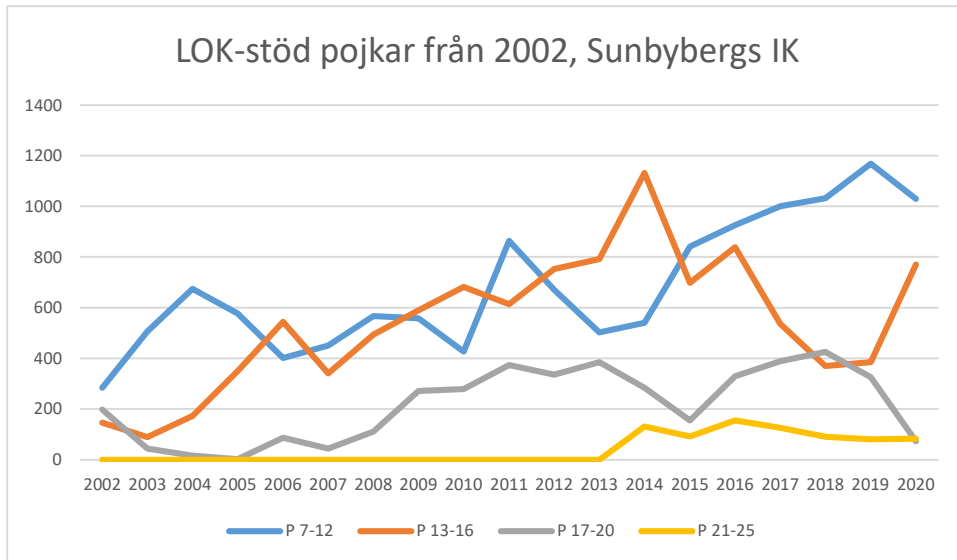

Rotebro IS

Skarpnäcks OL

Skogsluffarnas OK

Snättringe SK

Solna OK

Sundbybergs IK

Söders SOL

Tullinge SK