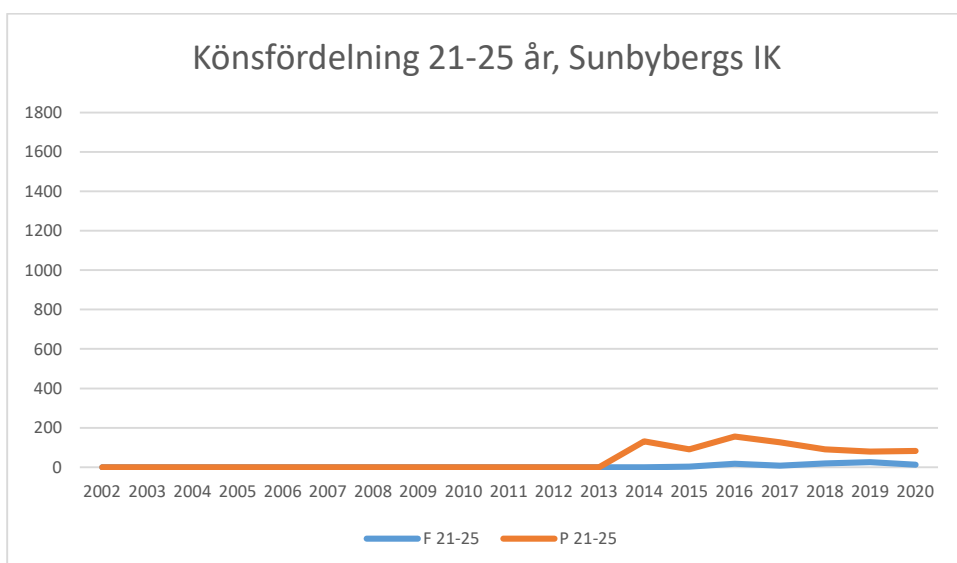

Rotebro IS

Skarpnäcks OL

Skogsluffarnas OK

Snättringe SK

Solna OK

Sundbybergs IK

Söders SOL

Tullinge SK