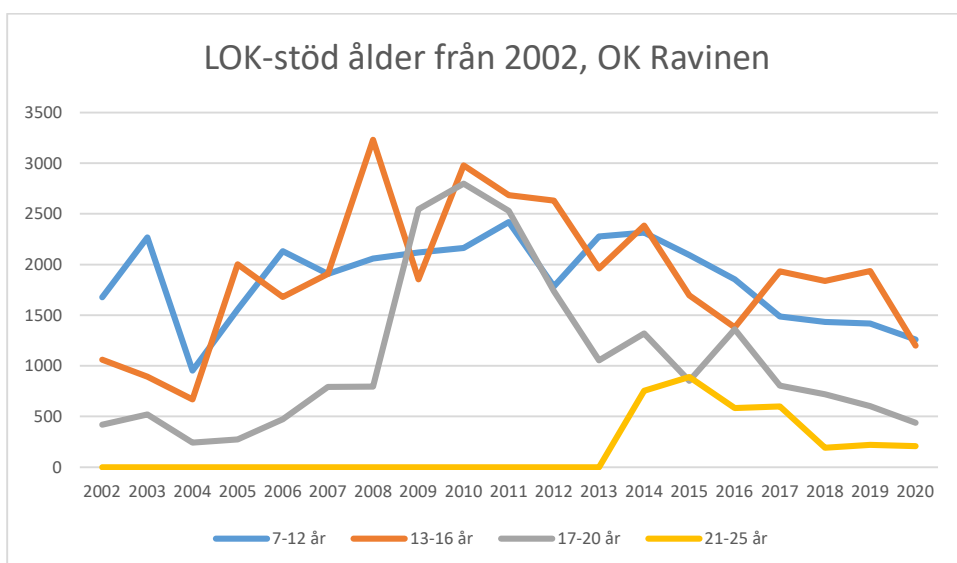

Järla IF OK

Mälarhöjdens IK

Mälärö SOK

Nynäshamns OK

OK Ravinen

OK Södertörn

OK Älvsjö-Örby

OK Österåker