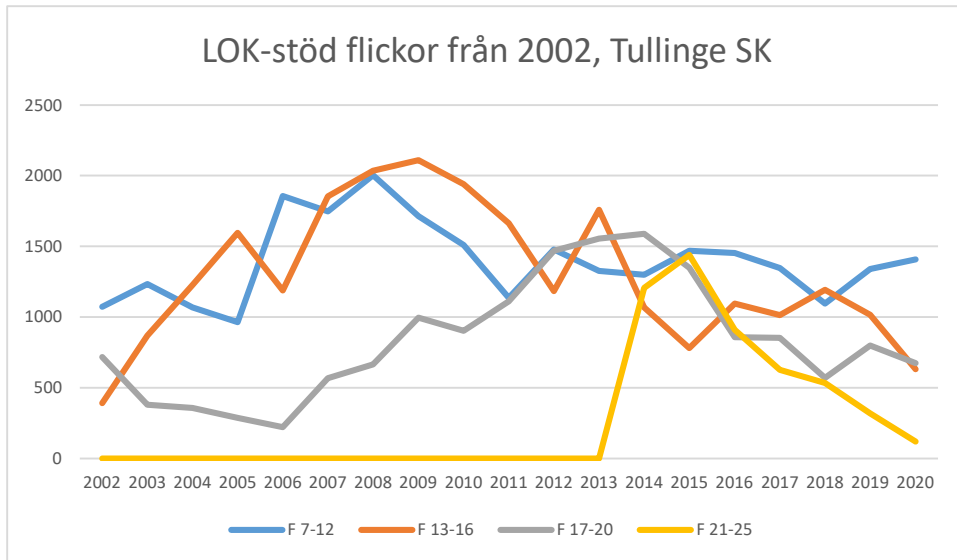

Rotebro IS

Skarpnäcks OL

Skogsluffarnas OK

Snättringe SK

Solna OK

Sundbybergs IK

Söders SOL

Tullinge SK