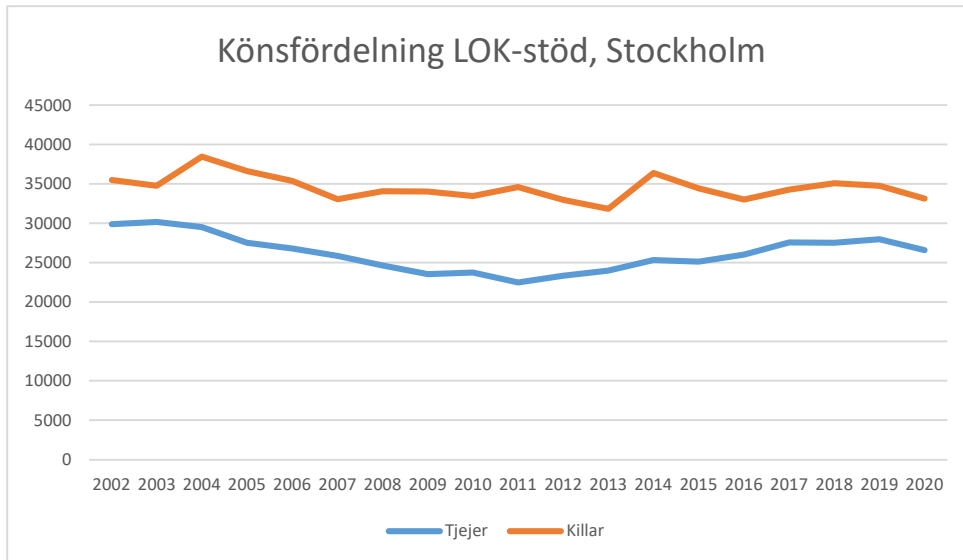

Sverige

Stockholm

Attunda OK

Attunda ++

Attunda OK är en sammanslagning av Rotebro IS och Turebergs IF. Efter 2016 redovisar ingen av föreningarna LOK-stöd. Här intill redovisas alla föreningars gemensamma LOK-stöd. Från 2017 endast Attunda OK.

Bromma-Vällingby SOK

Centrum OK*Enebybergs IF**Gustavsbergs OK*

Haninge SOK

Hellas OK

IFK Enskede

IFK Lidingö SOK

IFK Tumba SOK

Järfälla OK