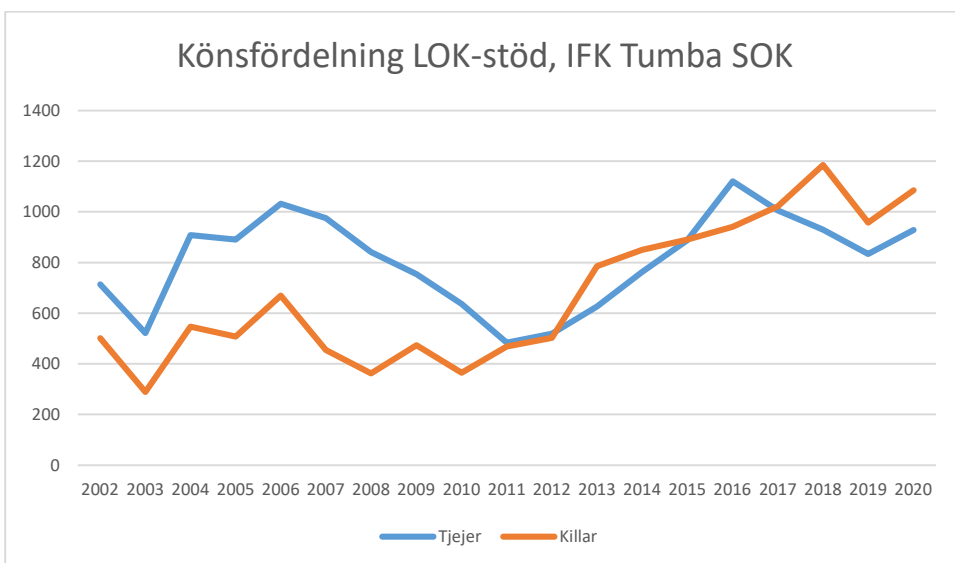

Sverige

Stockholm

Attunda OK

Attunda ++

Attunda OK är en sammanslagning av Rotebro IS och Turebergs IF. Efter 2016 redovisar ingen av föreningarna LOK-stöd. Här intill redovisas alla föreningars gemensamma LOK-stöd. Från 2017 endast Attunda OK.

Bromma-Vällingby SOK

Centrum OK*Enebybergs IF**Gustavsbergs OK*

Haninge SOK

Hellas OK

IFK Enskede

IFK Lidingö SOK

IFK Tumba SOK

Järfälla OK