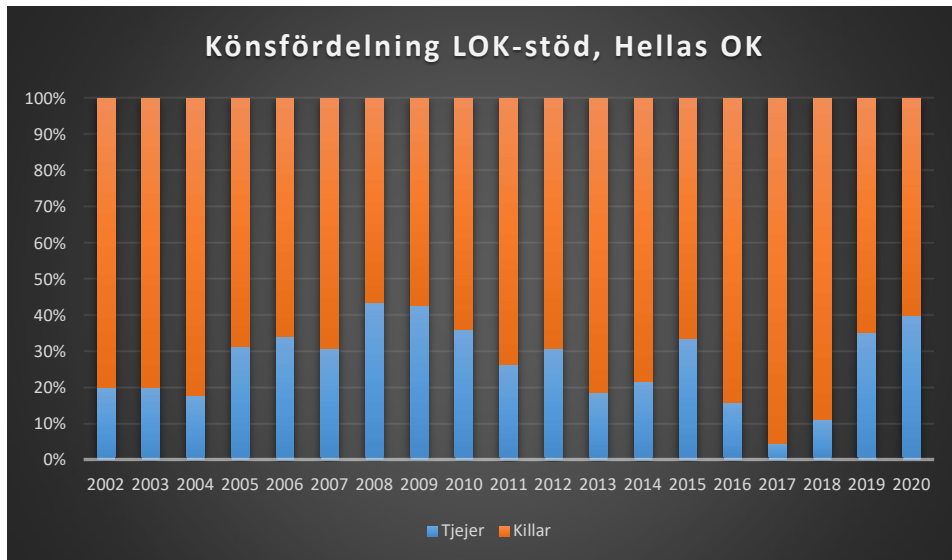

Sverige

Stockholm

Attunda OK

Attunda ++

Attunda OK är en sammanslagning av Rotebro IS och Turebergs IF. Efter 2016 redovisar ingen av föreningarna LOK-stöd. Här intill redovisas alla föreningars gemensamma LOK-stöd. Från 2017 endast Attunda OK.

Bromma-Vällingby SOK

Centrum OK*Enebybergs IF**Gustavsbergs OK*

Haninge SOK

Hellas OK

IFK Enskede

IFK Lidingö SOK

IFK Tumba SOK

Järfälla OK

Järla IF OK

Mälarhöjdens IK

Mälärö SOK

Nynäshamns OK

OK Ravinen

OK Södertörn

OK Älvsjö-Örby

OK Österåker