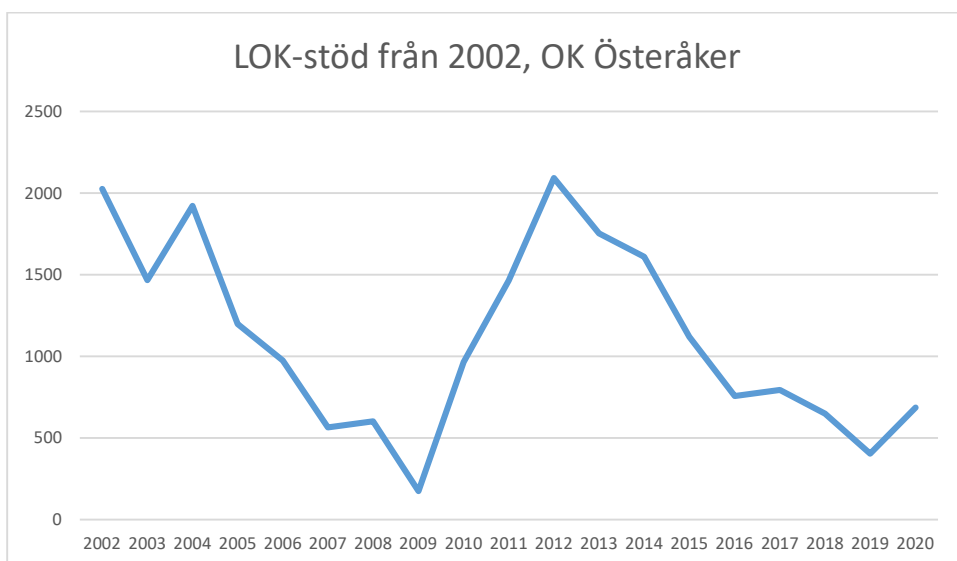

Bromma-Vällingby SOK

Centrum OK*Enebybergs IF**Gustavsbergs OK*

Haninge SOK

Hellas OK

IFK Enskede

IFK Lidingö SOK

IFK Tumba SOK

Järfälla OK

Järla IF OK

Mälarhöjdens IK

Mälärö SOK

Nynäshamns OK

OK Ravinen

OK Södertörn

OK Älvsjö-Örby

OK Österåker