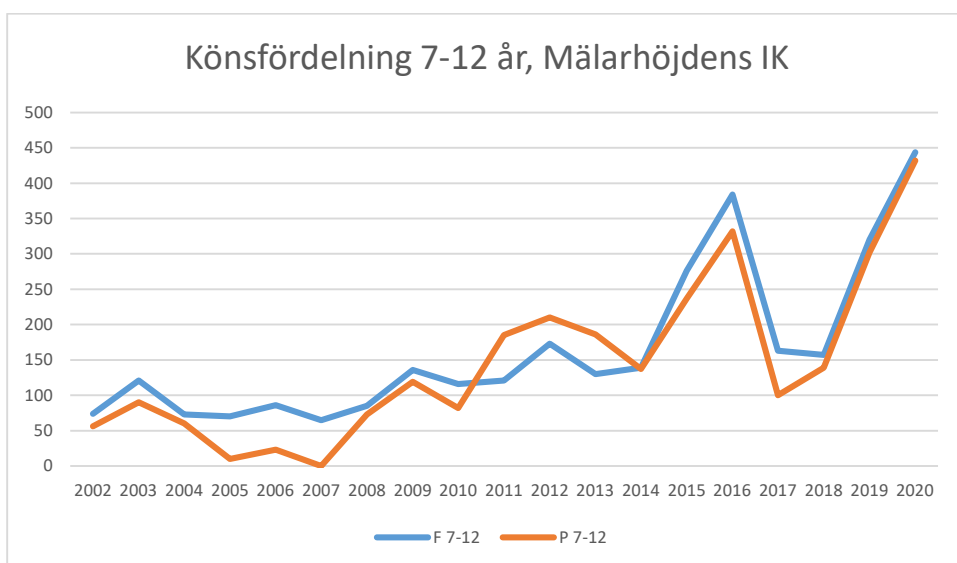

Järla IF OK

Mälarhöjdens IK

Mälärö SOK

Nynäshamns OK

OK Ravinen

OK Södertörn

OK Älvsjö-Örby

OK Österåker