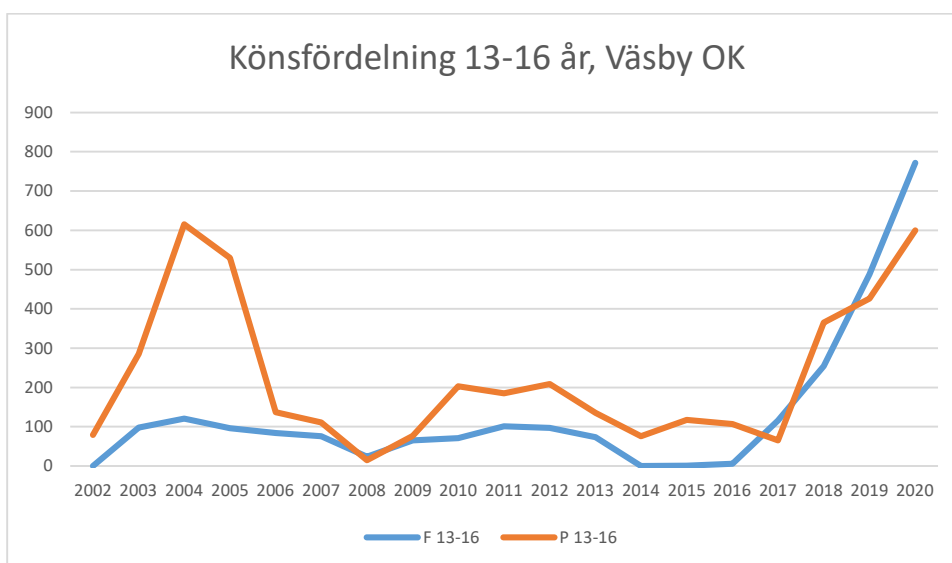

Turebergs IF

Täby OK

Waxholms OK

Väsby OK

Älvsjö AIK