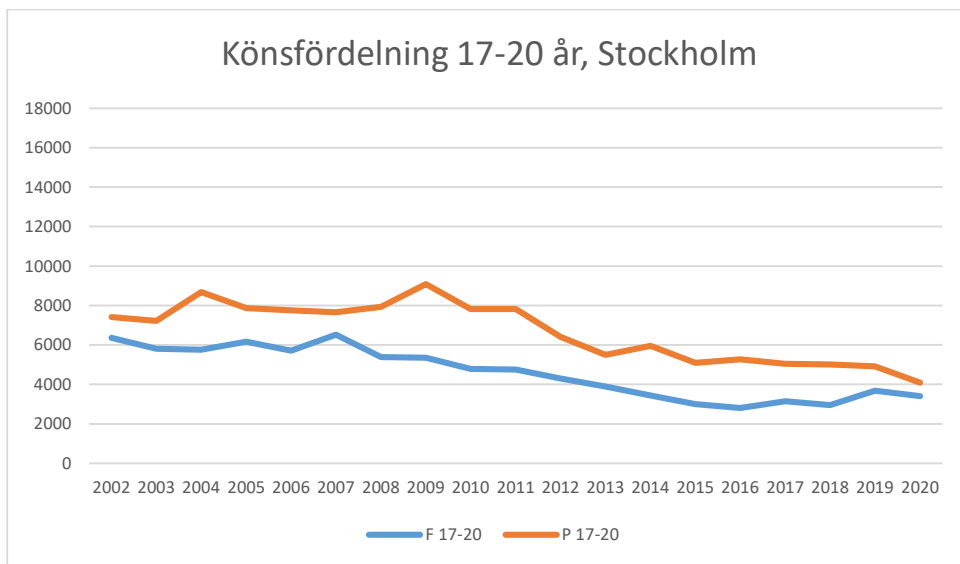

Sverige

Stockholm

Attunda OK

Attunda ++

Attunda OK är en sammanslagning av Rotebro IS och Turebergs IF. Efter 2016 redovisar ingen av föreningarna LOK-stöd. Här intill redovisas alla föreningars gemensamma LOK-stöd. Från 2017 endast Attunda OK.