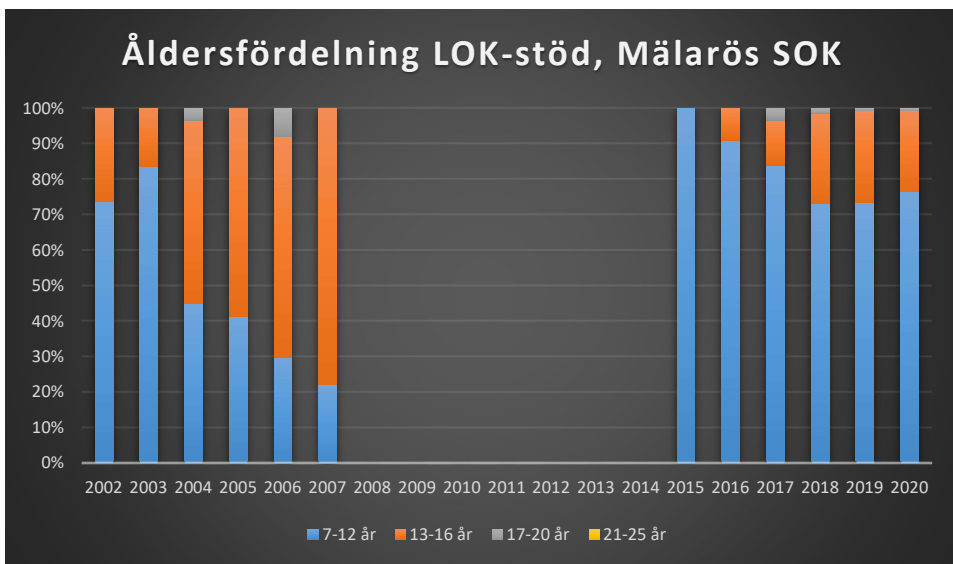

Järla IF OK

Mälarhöjdens IK

Mälärö SOK

Nynäshamns OK

OK Ravinen

OK Södertörn

OK Älvsjö-Örby

OK Österåker