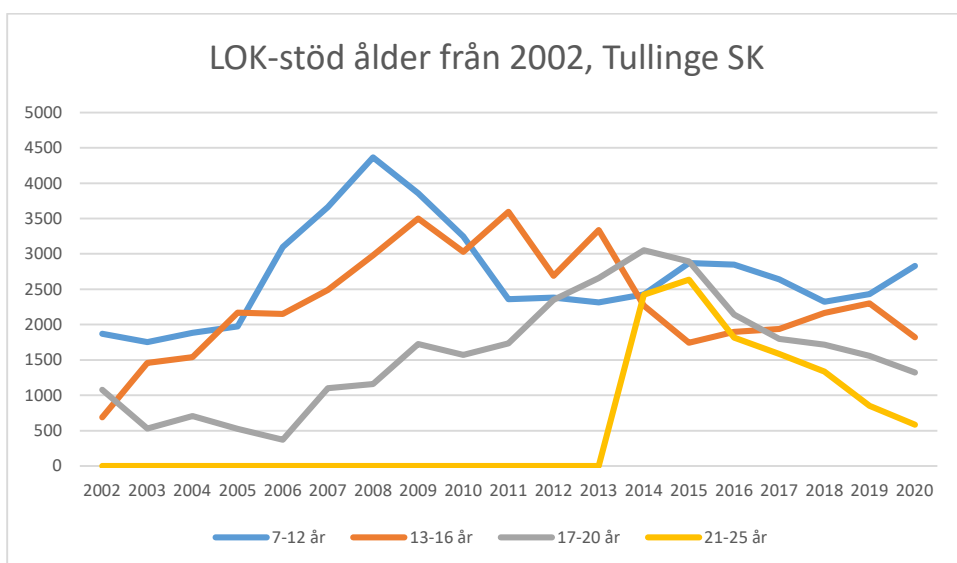

Rotebro IS

Skarpnäcks OL

Skogsluffarnas OK

Snättringe SK

Solna OK

Sundbybergs IK

Söders SOL

Tullinge SK