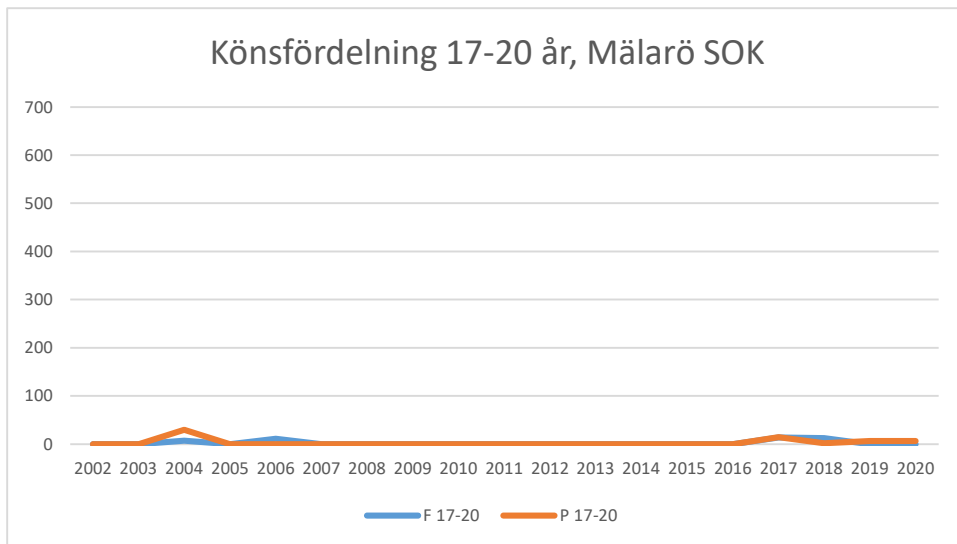

Järla IF OK

Mälarhöjdens IK

Mälärö SOK

Nynäshamns OK

OK Ravinen

OK Södertörn

OK Älvsjö-Örby

OK Österåker