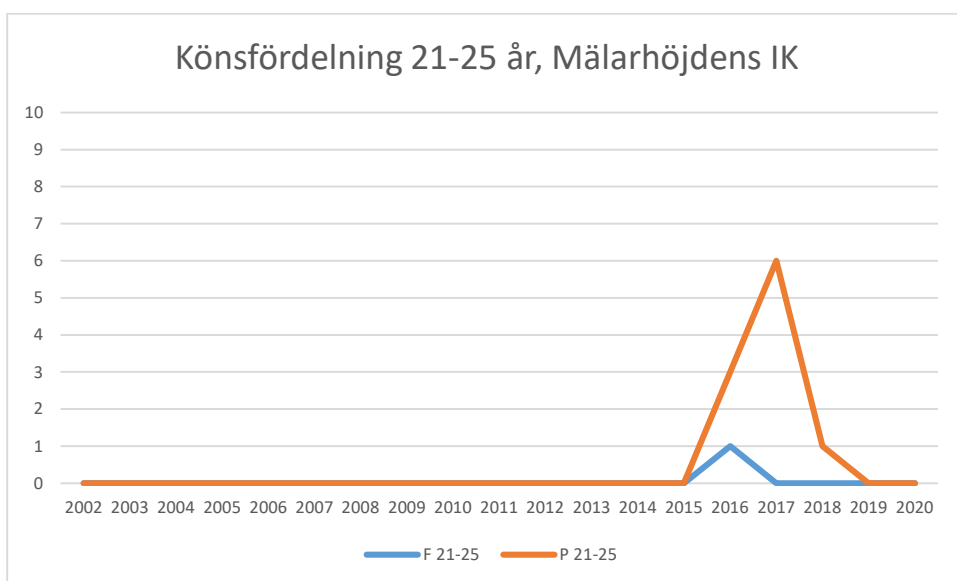

Järla IF OK

Mälarhöjdens IK

Mälärö SOK

Nynäshamns OK

OK Ravinen

OK Södertörn

OK Älvsjö-Örby

OK Österåker