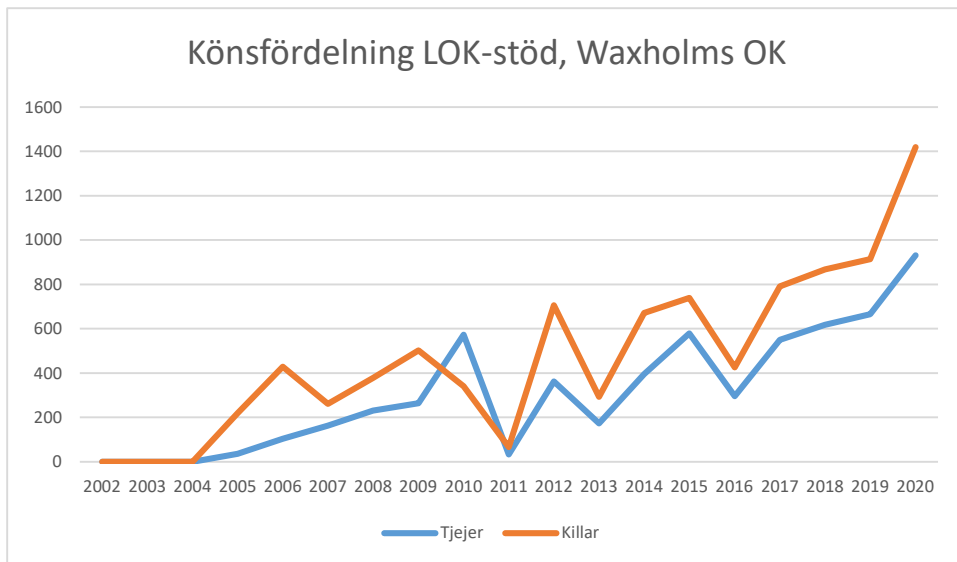

Rotebro IS

Skarpnäcks OL

Skogsluffarnas OK

Snättringe SK

Solna OK

Sundbybergs IK

Söders SOL

Tullinge SK

Turebergs IF

Täby OK

Waxholms OK

Väsby OK

Älvsjö AIK