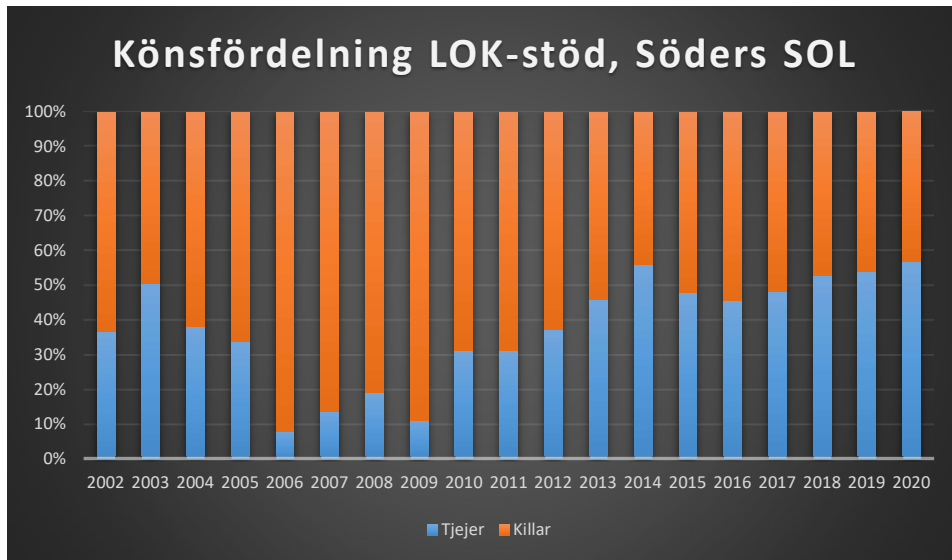

Järla IF OK

Mälarhöjdens IK

Mälärö SOK

Nynäshamns OK

OK Ravinen

OK Södertörn

OK Älvsjö-Örby

OK Österåker

Rotebro IS

Skarpnäcks OL

Skogsluffarnas OK

Snättringe SK

Solna OK

Sundbybergs IK

Söders SOL

Tullinge SK