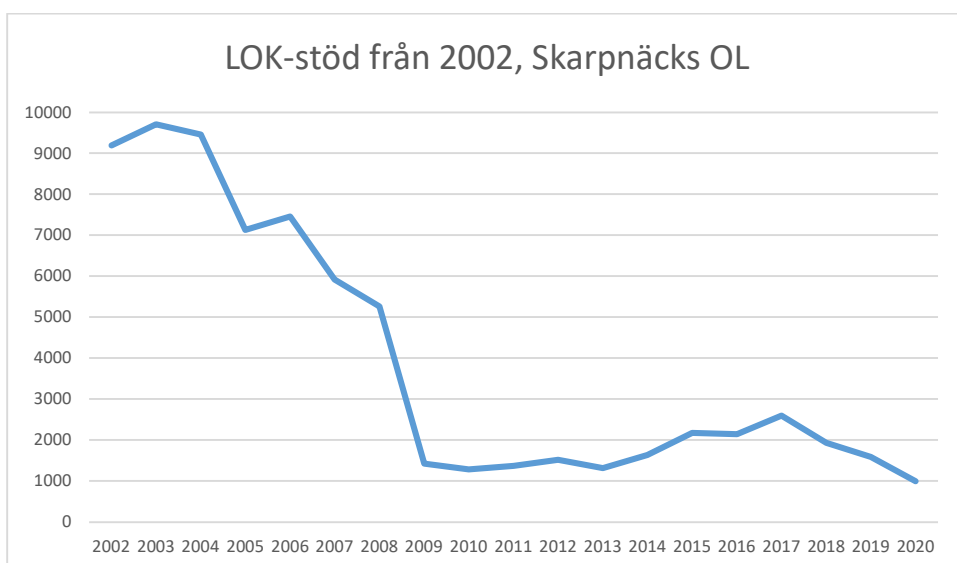

Järla IF OK

Mälarhöjdens IK

Mälärö SOK

Nynäshamns OK

OK Ravinen

OK Södertörn

OK Älvsjö-Örby

OK Österåker

Rotebro IS

Skarpnäcks OL

Skogsluffarnas OK

Snättringe SK

Solna OK

Sundbybergs IK

Söders SOL

Tullinge SK