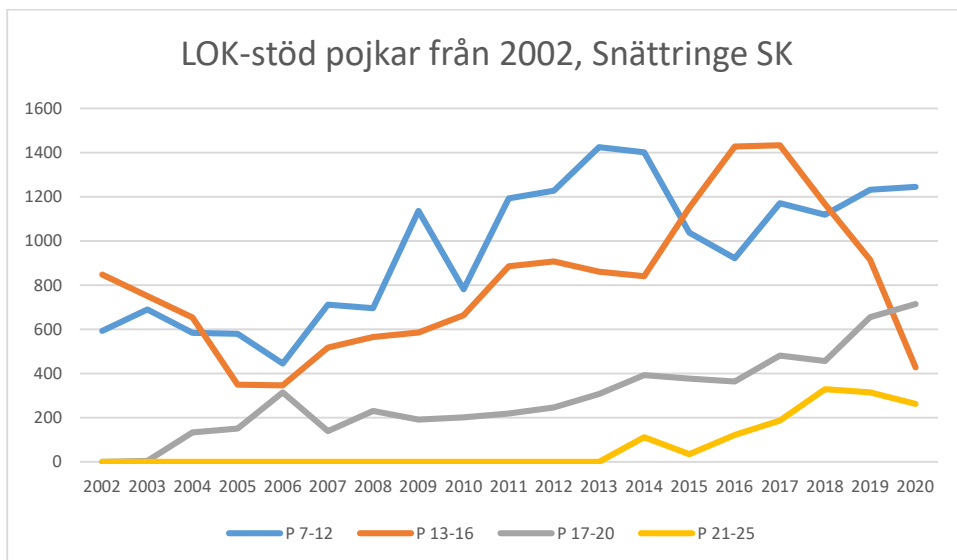

Rotebro IS

Skarpnäcks OL

Skogsluffarnas OK

Snättringe SK

Solna OK

Sundbybergs IK

Söders SOL

Tullinge SK