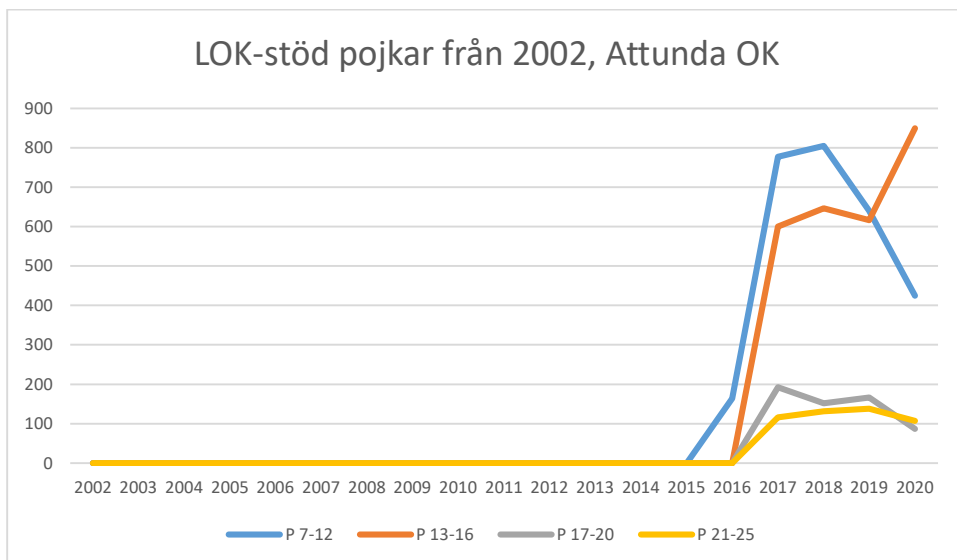

Sverige

Stockholm

Attunda OK

Attunda ++

Attunda OK är en sammanslagning av Rotebro IS och Turebergs IF. Efter 2016 redovisar ingen av föreningarna LOK-stöd. Här intill redovisas alla föreningars gemensamma LOK-stöd. Från 2017 endast Attunda OK.