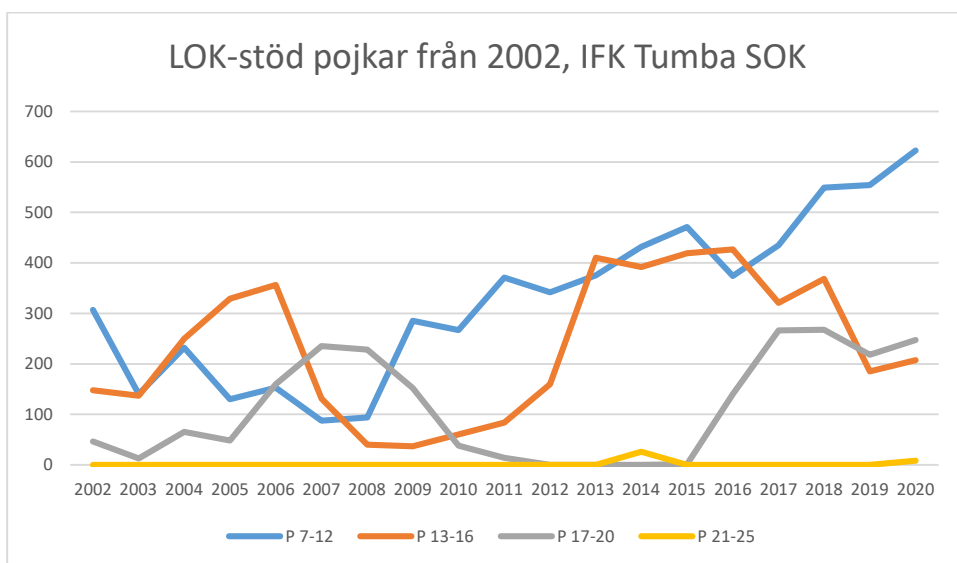

Sverige

Stockholm

Attunda OK

Attunda ++

Attunda OK är en sammanslagning av Rotebro IS och Turebergs IF. Efter 2016 redovisar ingen av föreningarna LOK-stöd. Här intill redovisas alla föreningars gemensamma LOK-stöd. Från 2017 endast Attunda OK.

Bromma-Vällingby SOK

Centrum OK*Enebybergs IF**Gustavsbergs OK*

Haninge SOK

Hellas OK

IFK Enskede

IFK Lidingö SOK

IFK Tumba SOK

Järfälla OK