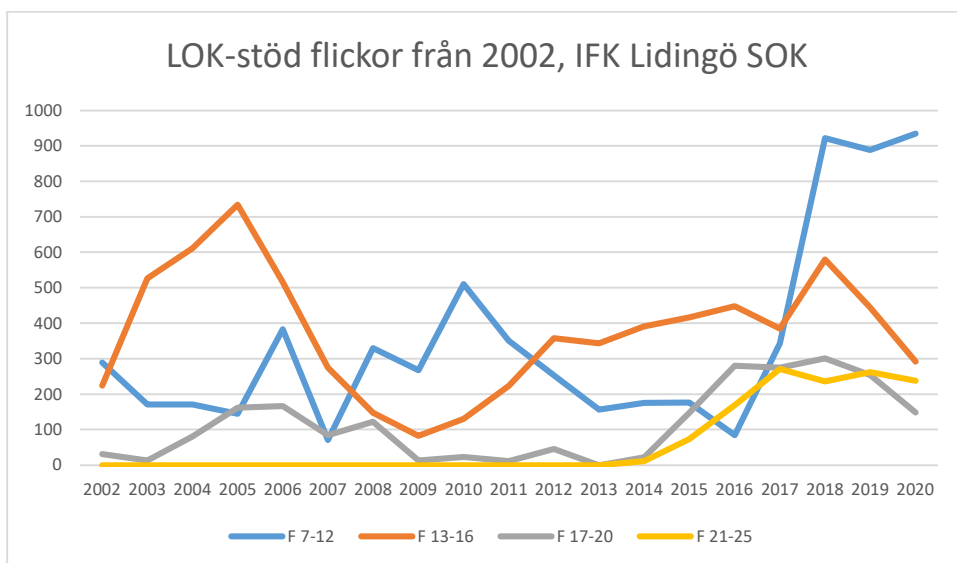

Sverige

Stockholm

Attunda OK

Attunda ++

Attunda OK är en sammanslagning av Rotebro IS och Turebergs IF. Efter 2016 redovisar ingen av föreningarna LOK-stöd. Här intill redovisas alla föreningars gemensamma LOK-stöd. Från 2017 endast Attunda OK.

Bromma-Vällingby SOK

Centrum OK*Enebybergs IF**Gustavsbergs OK*

Haninge SOK

Hellas OK

IFK Enskede

IFK Lidingö SOK

IFK Tumba SOK

Järfälla OK