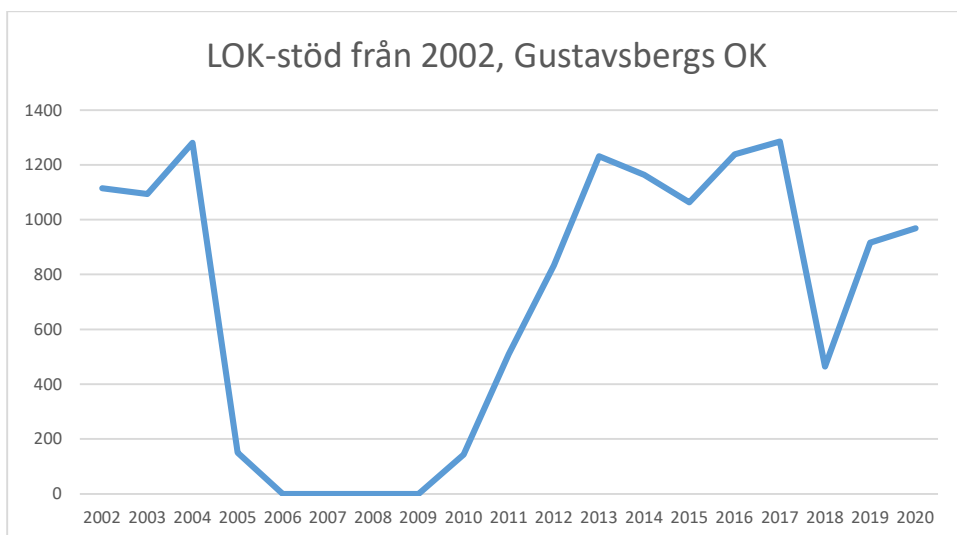

Gustavsbergs OK