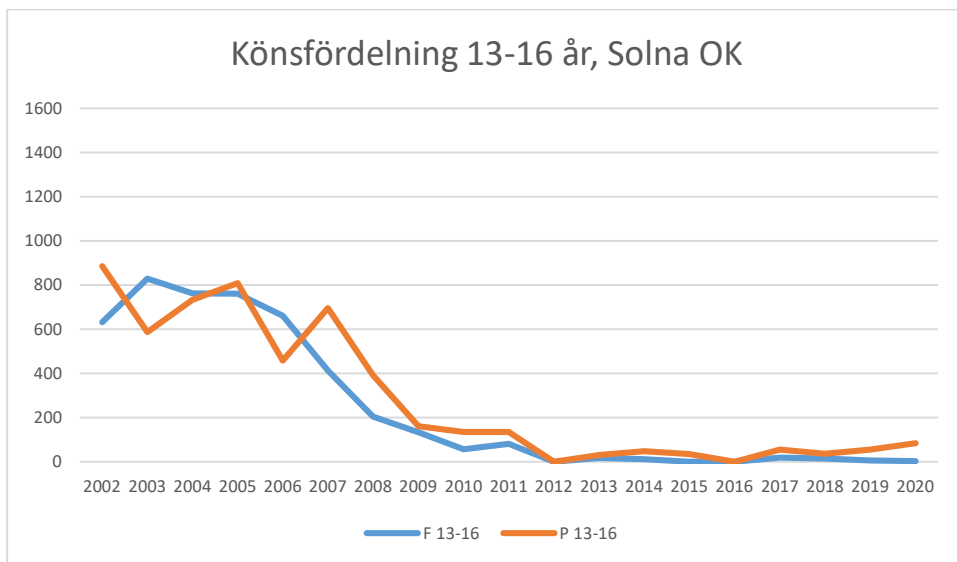

Rotebro IS

Skarpnäcks OL

Skogsluffarnas OK

Snättringe SK

Solna OK

Sundbybergs IK

Söders SOL

Tullinge SK