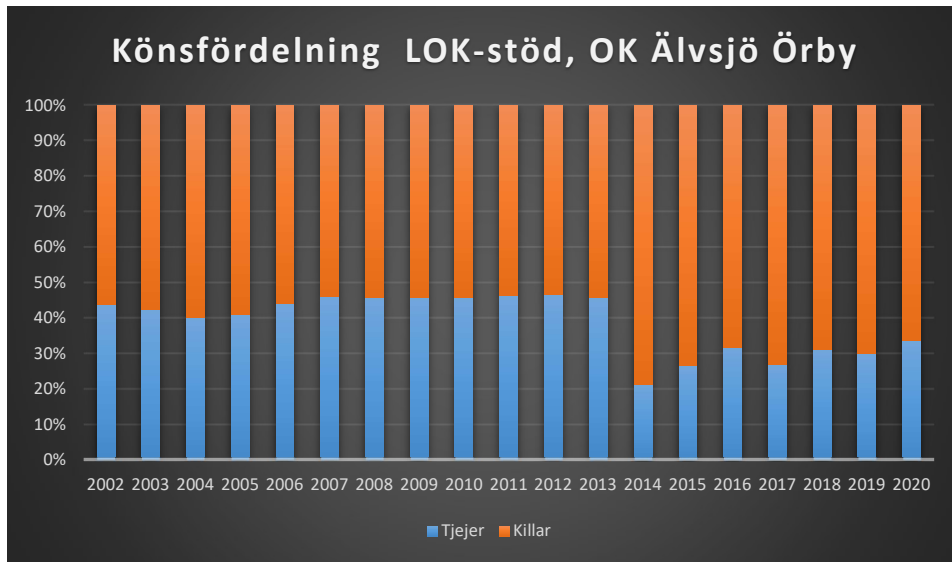

Bromma-Vällingby SOK

Centrum OK*Enebybergs IF**Gustavsbergs OK*

Haninge SOK

Hellas OK

IFK Enskede

IFK Lidingö SOK

IFK Tumba SOK

Järfälla OK

Järla IF OK

Mälarhöjdens IK

Mälärö SOK

Nynäshamns OK

OK Ravinen

OK Södertörn

OK Älvsjö-Örby

OK Österåker

Rotebro IS

Skarpnäcks OL

Skogsluffarnas OK

Snättringe SK

Solna OK

Sundbybergs IK

Söders SOL

Tullinge SK