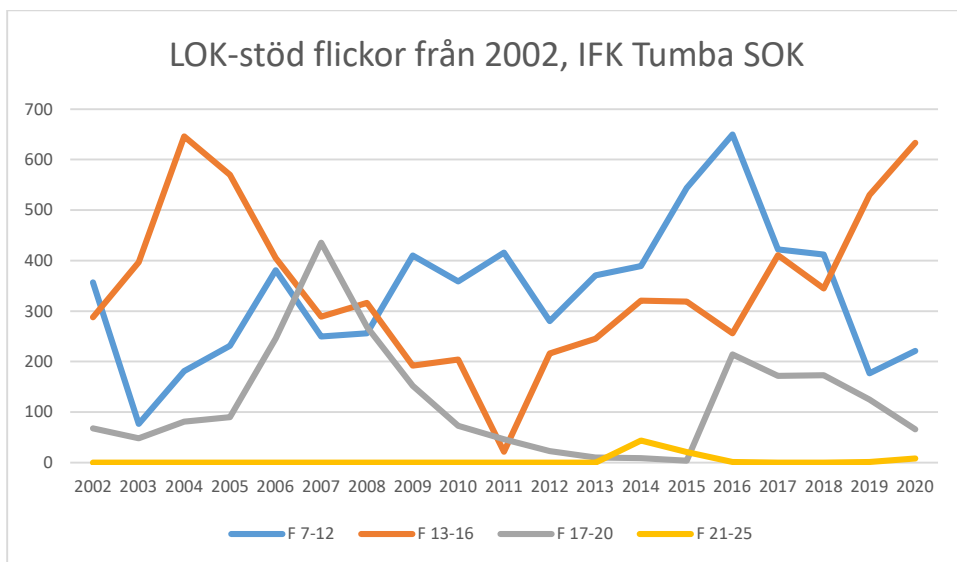

Sverige

Stockholm

Attunda OK

Attunda ++

Attunda OK är en sammanslagning av Rotebro IS och Turebergs IF. Efter 2016 redovisar ingen av föreningarna LOK-stöd. Här intill redovisas alla föreningars gemensamma LOK-stöd. Från 2017 endast Attunda OK.

Bromma-Vällingby SOK

Centrum OK*Enebybergs IF**Gustavsbergs OK*

Haninge SOK

Hellas OK

IFK Enskede

IFK Lidingö SOK

IFK Tumba SOK

Järfälla OK