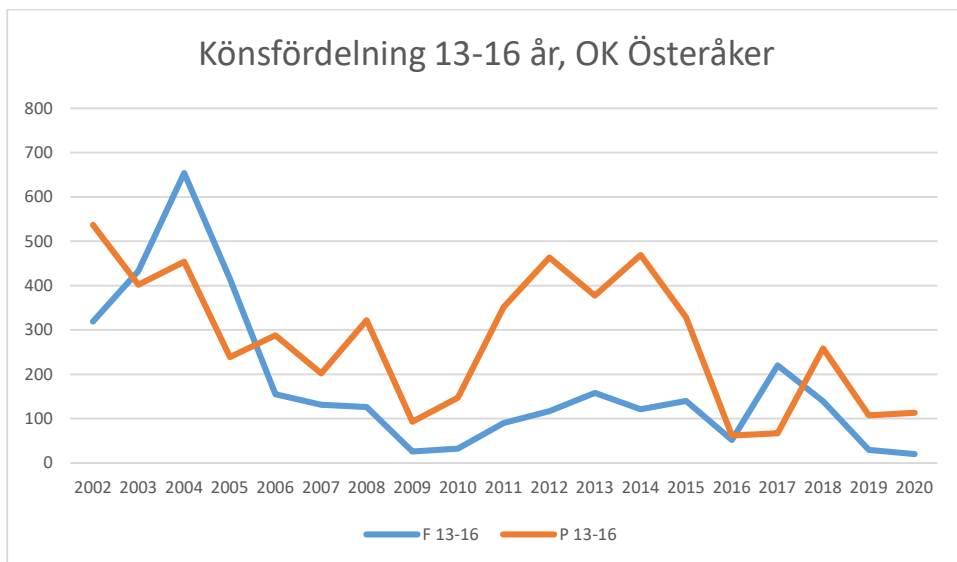

Järla IF OK

Mälarhöjdens IK

Mälärö SOK

Nynäshamns OK

OK Ravinen

OK Södertörn

OK Älvsjö-Örby

OK Österåker