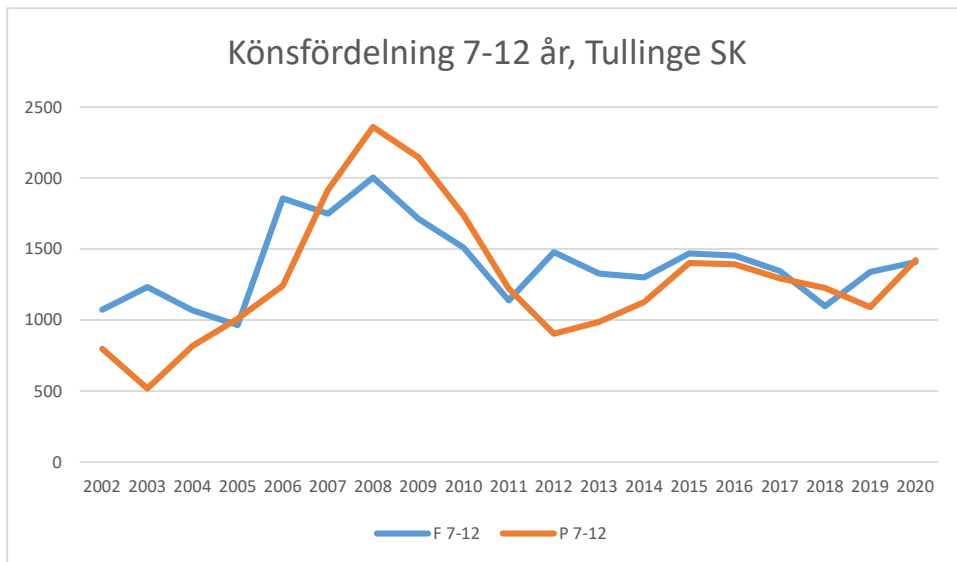

Rotebro IS

Skarpnäcks OL

Skogsluffarnas OK

Snättringe SK

Solna OK

Sundbybergs IK

Söders SOL

Tullinge SK