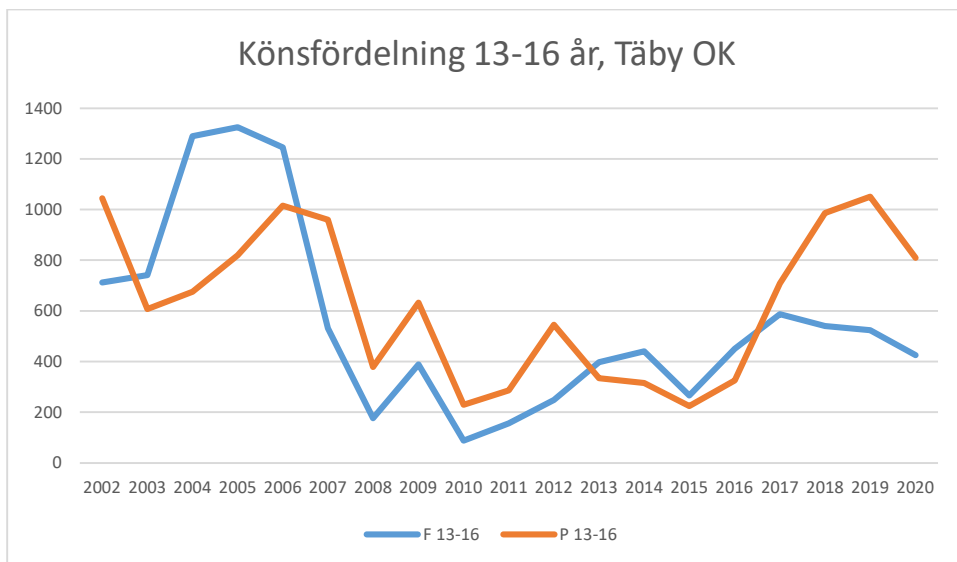

Turebergs IF

Täby OK

Waxholms OK

Väsby OK

Älvsjö AIK