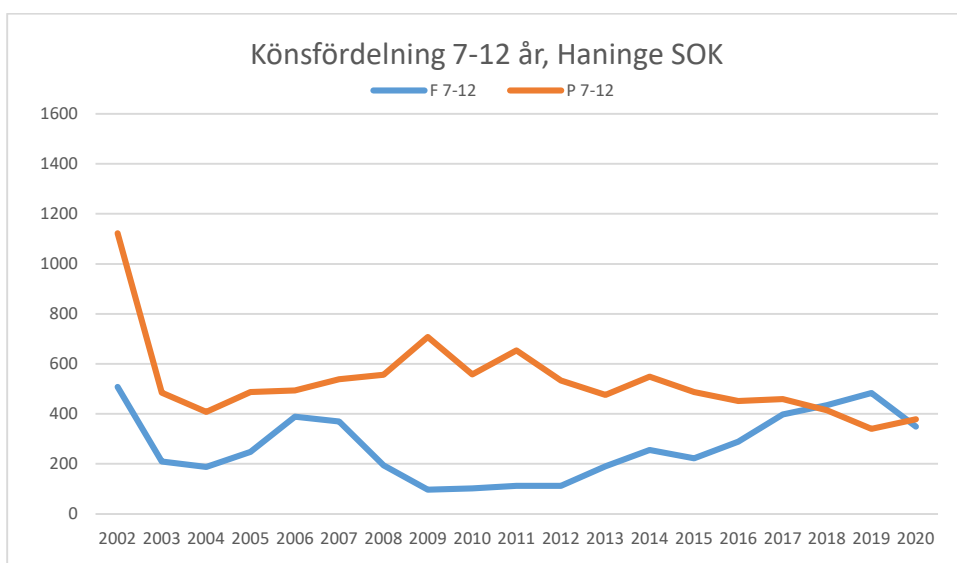

Bromma-Vällingby SOK

Centrum OK*Enebybergs IF**Gustavsbergs OK*

Haninge SOK

Hellas OK

IFK Enskede

IFK Lidingö SOK

IFK Tumba SOK

Järfälla OK