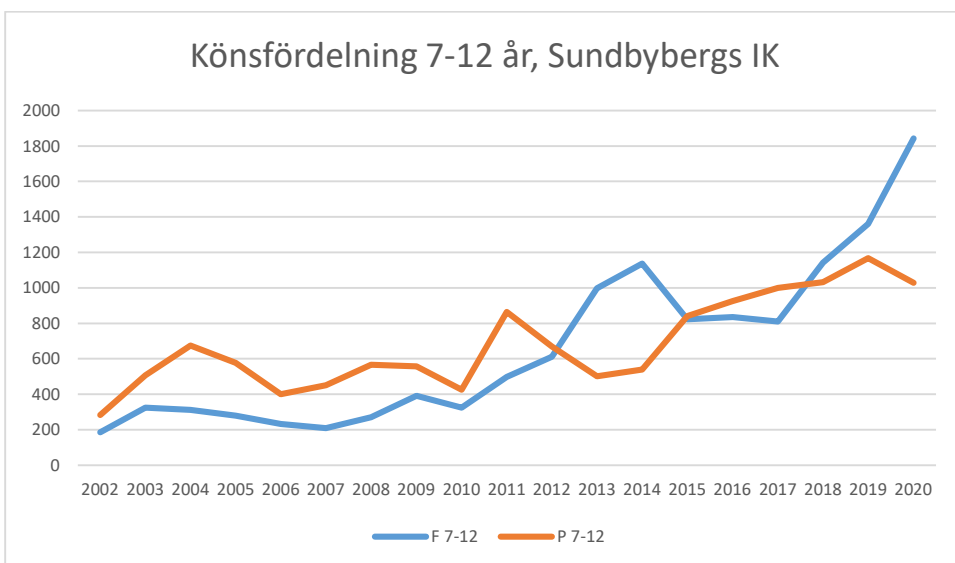

Rotebro IS

Skarpnäcks OL

Skogsluffarnas OK

Snättringe SK

Solna OK

Sundbybergs IK

Söders SOL

Tullinge SK