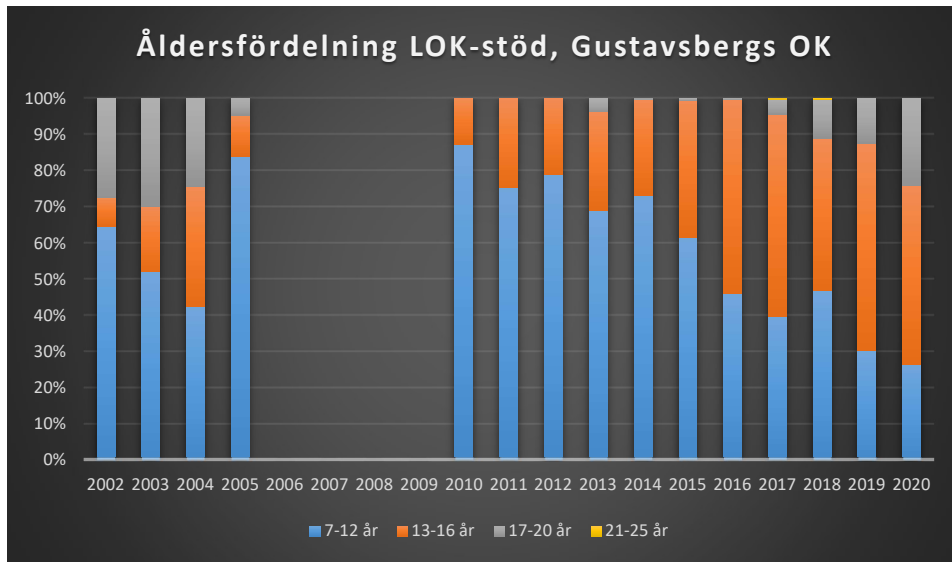

Sverige

Stockholm

Attunda OK

Attunda ++

Attunda OK är en sammanslagning av Rotebro IS och Turebergs IF. Efter 2016 redovisar ingen av föreningarna LOK-stöd. Här intill redovisas alla föreningars gemensamma LOK-stöd. Från 2017 endast Attunda OK.

Bromma-Vällingby SOK

Centrum OK*Enebybergs IF**Gustavsbergs OK*

Haninge SOK

Hellas OK

IFK Enskede

IFK Lidingö SOK

IFK Tumba SOK

Järfälla OK