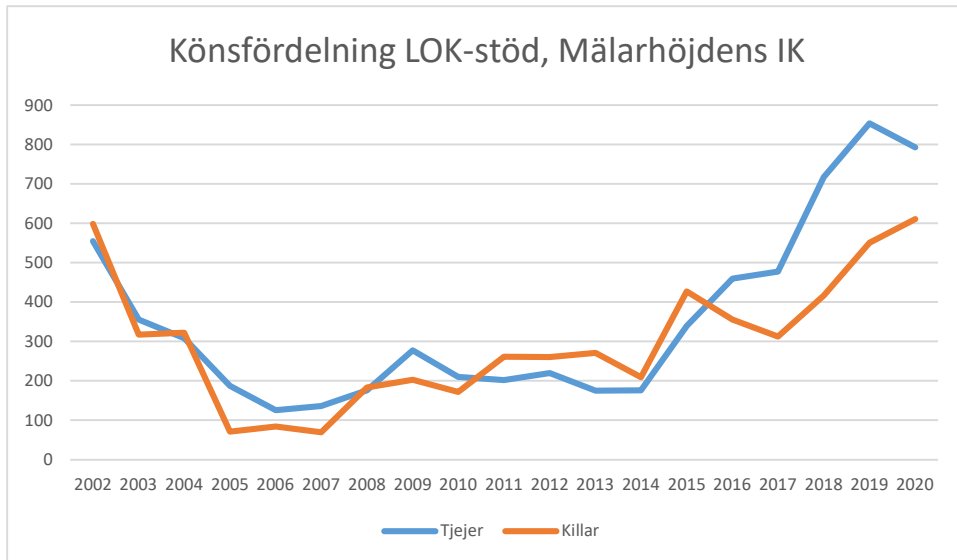

Bromma-Vällingby SOK

Centrum OK*Enebybergs IF**Gustavsbergs OK*

Haninge SOK

Hellas OK

IFK Enskede

IFK Lidingö SOK

IFK Tumba SOK

Järfälla OK

Järla IF OK

Mälarhöjdens IK

Mälärö SOK

Nynäshamns OK

OK Ravinen

OK Södertörn

OK Älvsjö-Örby

OK Österåker

Rotebro IS

Skarpnäcks OL

Skogsluffarnas OK

Snättringe SK

Solna OK

Sundbybergs IK

Söders SOL

Tullinge SK