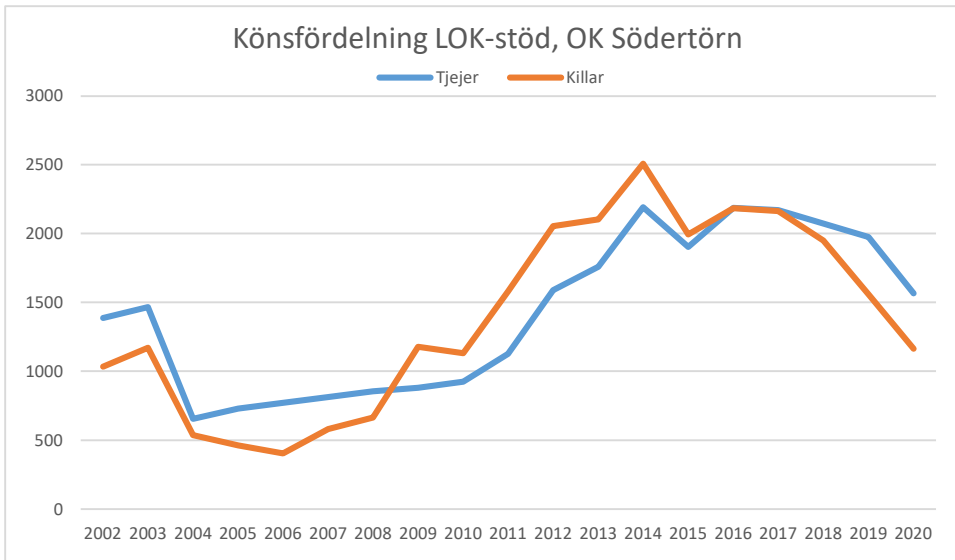

Bromma-Vällingby SOK

Centrum OK*Enebybergs IF**Gustavsbergs OK*

Haninge SOK

Hellas OK

IFK Enskede

IFK Lidingö SOK

IFK Tumba SOK

Järfälla OK

Järla IF OK

Mälarhöjdens IK

Mälärö SOK

Nynäshamns OK

OK Ravinen

OK Södertörn

OK Älvsjö-Örby

OK Österåker

Rotebro IS

Skarpnäcks OL

Skogsluffarnas OK

Snättringe SK

Solna OK

Sundbybergs IK

Söders SOL

Tullinge SK