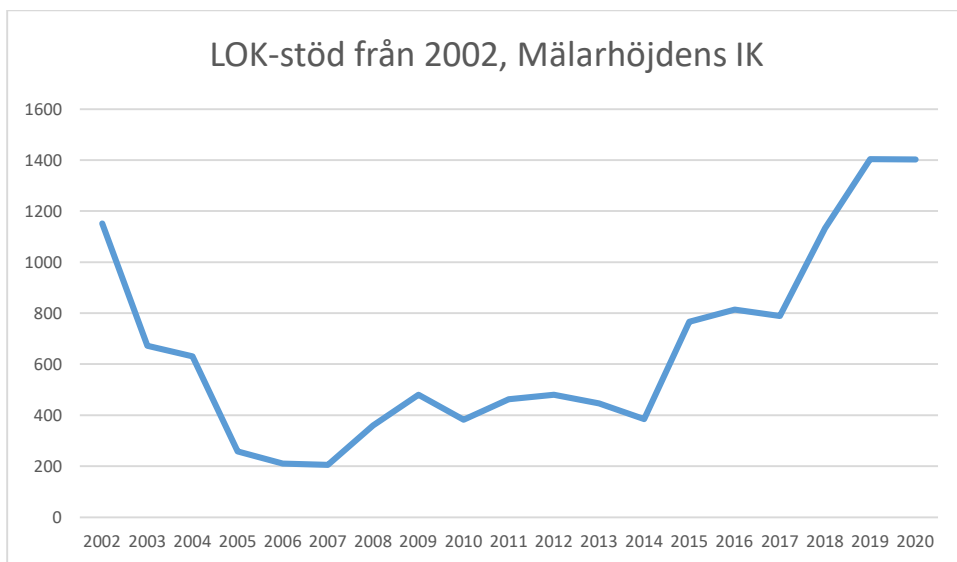

Järla IF OK

Mälarhöjdens IK

Mälärö SOK

Nynäshamns OK

OK Ravinen

OK Södertörn

OK Älvsjö-Örby

OK Österåker

Rotebro IS

Skarpnäcks OL

Skogsluffarnas OK

Snättringe SK

Solna OK

Sundbybergs IK

Söders SOL

Tullinge SK