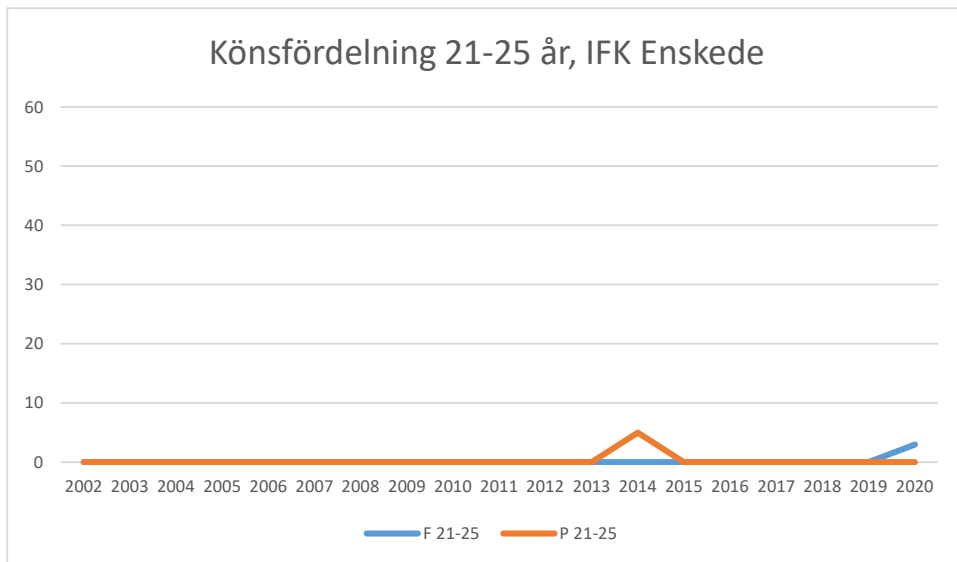

Bromma-Vällingby SOK

Centrum OK*Enebybergs IF**Gustavsbergs OK*

Haninge SOK

Hellas OK

IFK Enskede

IFK Lidingö SOK

IFK Tumba SOK

Järfälla OK