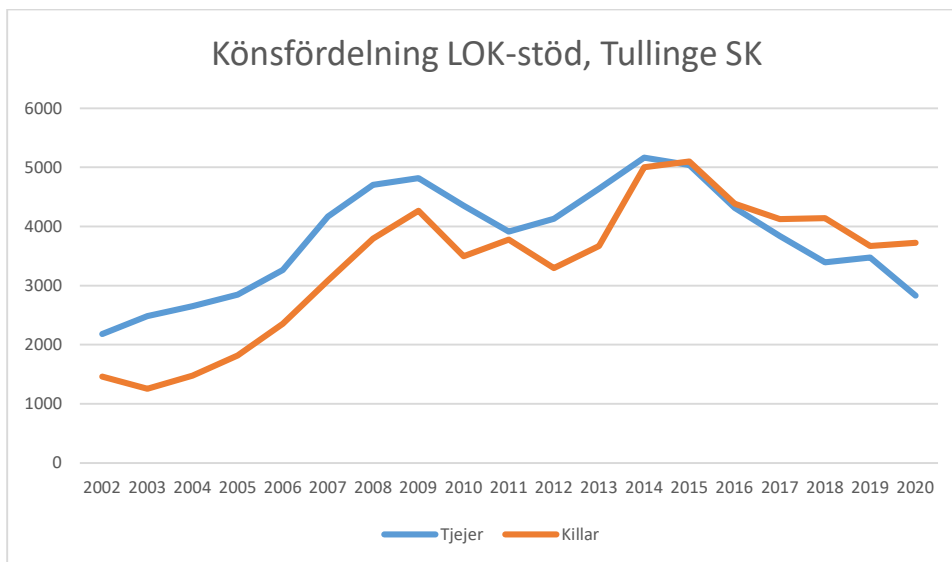

Järla IF OK

Mälarhöjdens IK

Mälärö SOK

Nynäshamns OK

OK Ravinen

OK Södertörn

OK Älvsjö-Örby

OK Österåker

Rotebro IS

Skarpnäcks OL

Skogsluffarnas OK

Snättringe SK

Solna OK

Sundbybergs IK

Söders SOL

Tullinge SK

Turebergs IF

Täby OK

Waxholms OK

Väsby OK

Älvsjö AIK