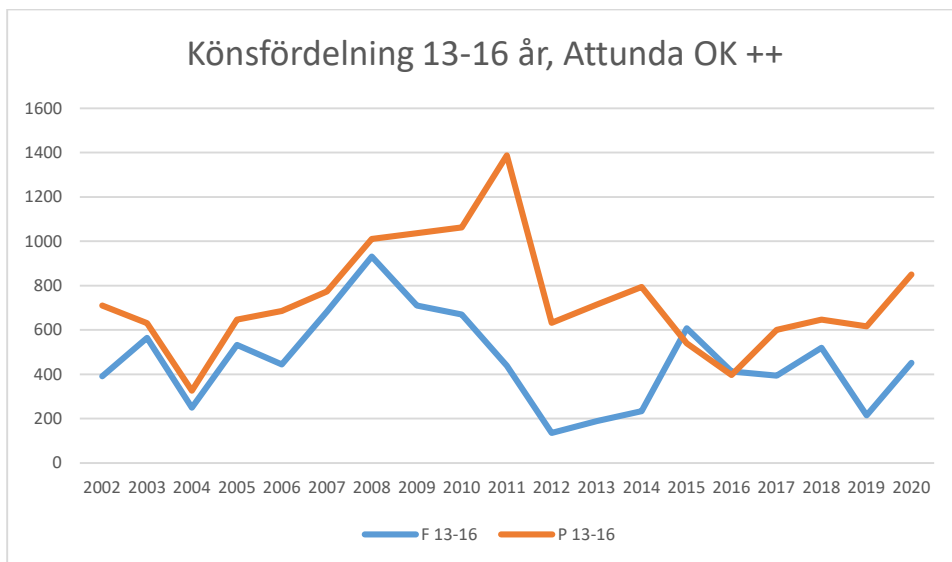

Sverige

Stockholm

Attunda OK

Attunda ++

Attunda OK är en sammanslagning av Rotebro IS och Turebergs IF. Efter 2016 redovisar ingen av föreningarna LOK-stöd. Här intill redovisas alla föreningars gemensamma LOK-stöd. Från 2017 endast Attunda OK.