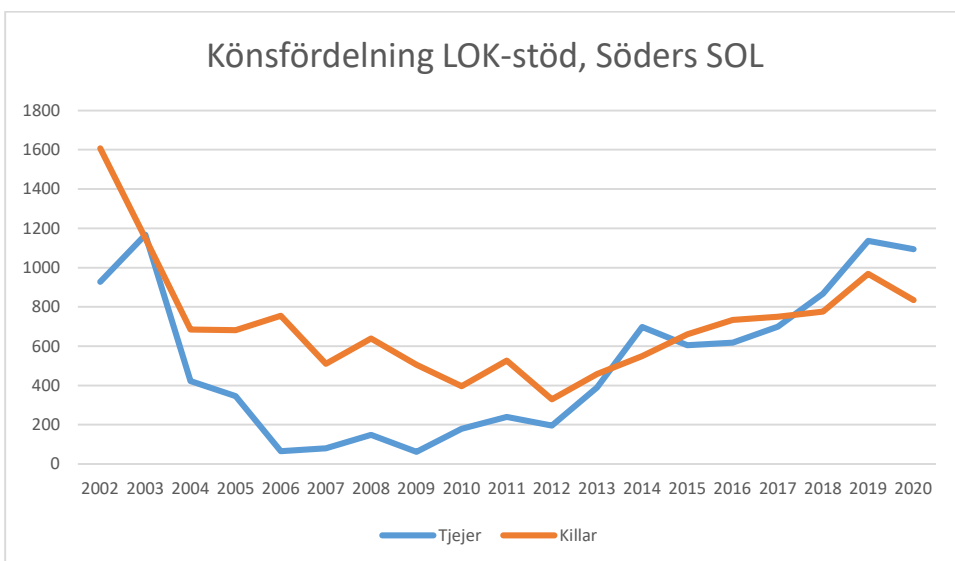

Rotebro IS

Skarpnäcks OL

Skogsluffarnas OK

Snättringe SK

Solna OK

Sundbybergs IK

Söders SOL

Tullinge SK