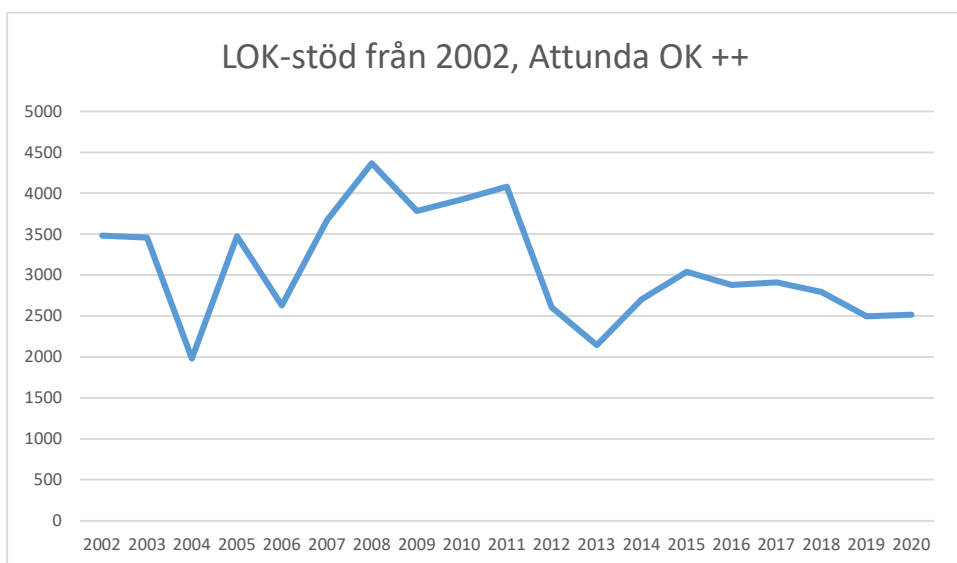

Sverige

Stockholm

Attunda OK

Attunda ++

Attunda OK är en sammanslagning av Rotebro IS och Turebergs IF. Efter 2016 redovisar ingen av föreningarna LOK-stöd. Här intill redovisas alla föreningars gemensamma LOK-stöd. Från 2017 endast Attunda OK.