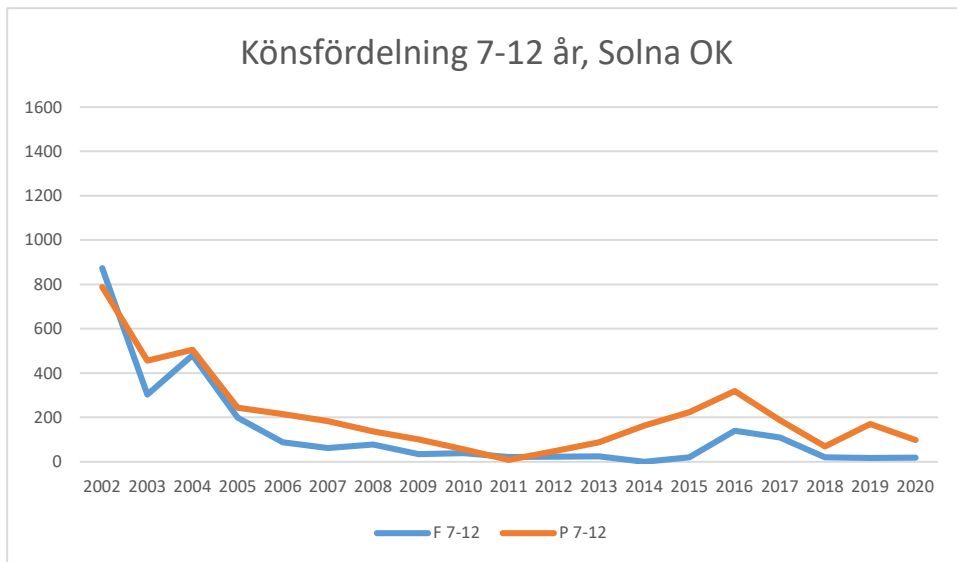

Rotebro IS

Skarpnäcks OL

Skogsluffarnas OK

Snättringe SK

Solna OK

Sundbybergs IK

Söders SOL

Tullinge SK