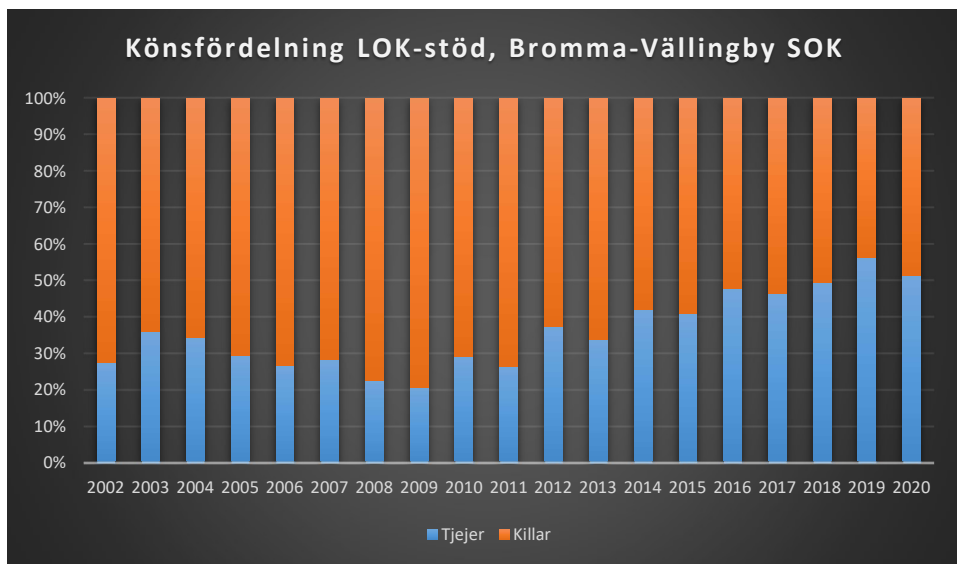

Sverige

Stockholm

Attunda OK

Attunda ++

Attunda OK är en sammanslagning av Rotebro IS och Turebergs IF. Efter 2016 redovisar ingen av föreningarna LOK-stöd. Här intill redovisas alla föreningars gemensamma LOK-stöd. Från 2017 endast Attunda OK.

Bromma-Vällingby SOK

Centrum OK*Enebybergs IF**Gustavsbergs OK*

Haninge SOK

Hellas OK

IFK Enskede

IFK Lidingö SOK

IFK Tumba SOK

Järfälla OK