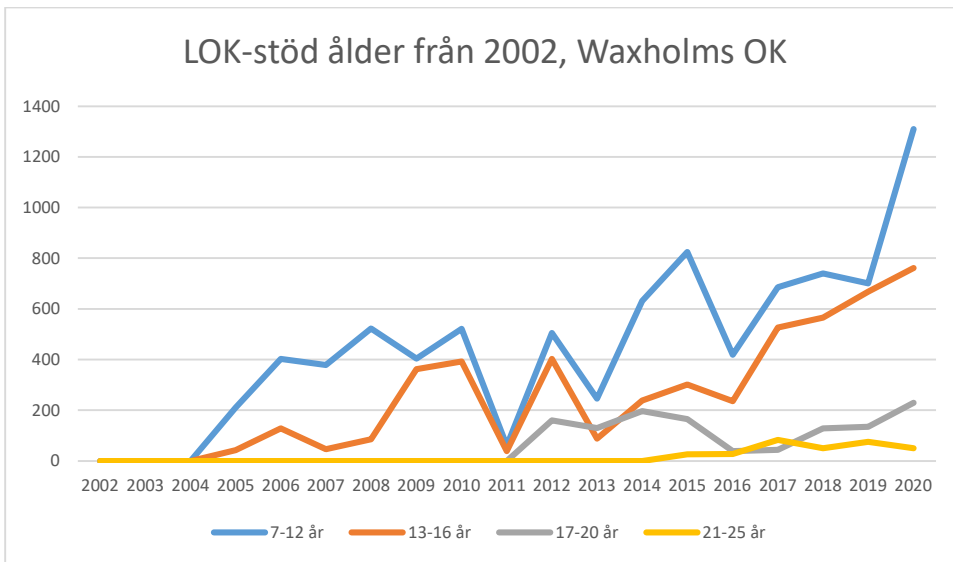

Turebergs IF

Täby OK

Waxholms OK

Väsby OK

Älvsjö AIK