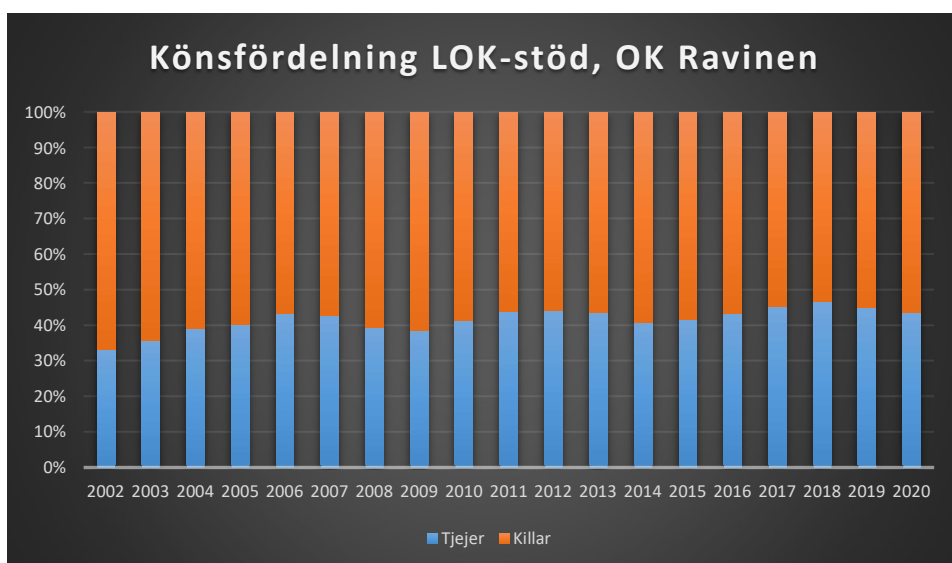

Bromma-Vällingby SOK

Centrum OK*Enebybergs IF**Gustavsbergs OK*

Haninge SOK

Hellas OK

IFK Enskede

IFK Lidingö SOK

IFK Tumba SOK

Järfälla OK

Järla IF OK

Mälarhöjdens IK

Mälärö SOK

Nynäshamns OK

OK Ravinen

OK Södertörn

OK Älvsjö-Örby

OK Österåker

Rotebro IS

Skarpnäcks OL

Skogsluffarnas OK

Snättringe SK

Solna OK

Sundbybergs IK

Söders SOL

Tullinge SK