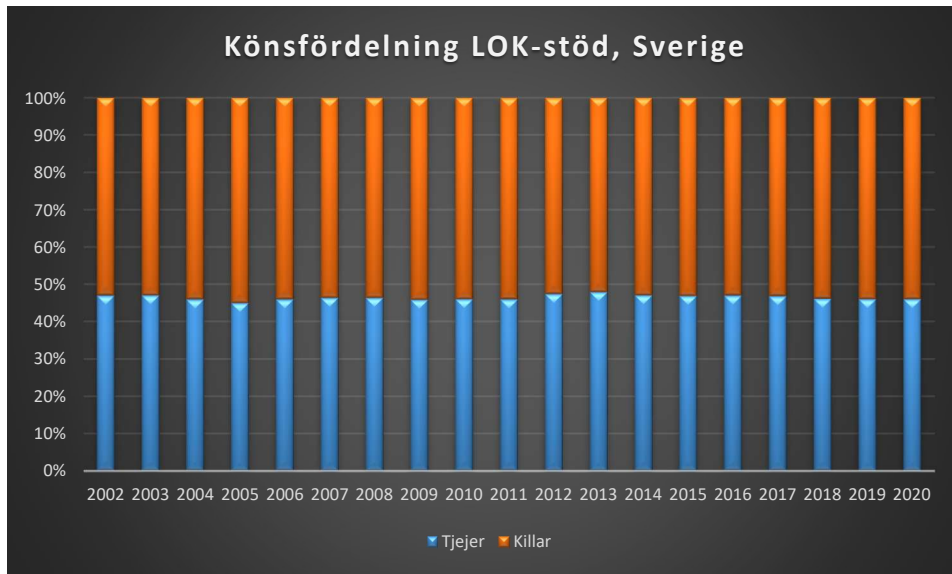

Här följer en redovisning av LOK-stödets utveckling i distriktet som helhet och för respektive förening i distriktet. Föreningar som eventuellt saknas redovisar inget LOK-stöd. Av redovisningen nedan framgår den totala utvecklingen, eventuella skillnader mellan pojkar och flickor samt utvecklingen för LOK-stödets olika åldersgrupper. Förhoppningsvis kan underlaget ge mer kunskap om för vilka målgrupper framtida satsningar bör göras. I vilka åldrar och vilket kön finns våra styrkor respektive svagheter? Vilka satsningar behöver göra?

I mars 2020 drabbade coronapandemin Sverige och världen med restriktioner och begränsningar som följd. Restriktioner i olika nivåer kvarstod till den 9 februari 2022. Detta har påverkat verksamheten.

Alla värden är antal deltagartillfällen.

Sverige

Stockholm

Attunda OK

Attunda ++

Attunda OK är en sammanslagning av Rotebro IS och Turebergs IF. Efter 2016 redovisar ingen av föreningarna LOK-stöd. Här intill redovisas alla föreningars gemensamma LOK-stöd. Från 2017 endast Attunda OK.