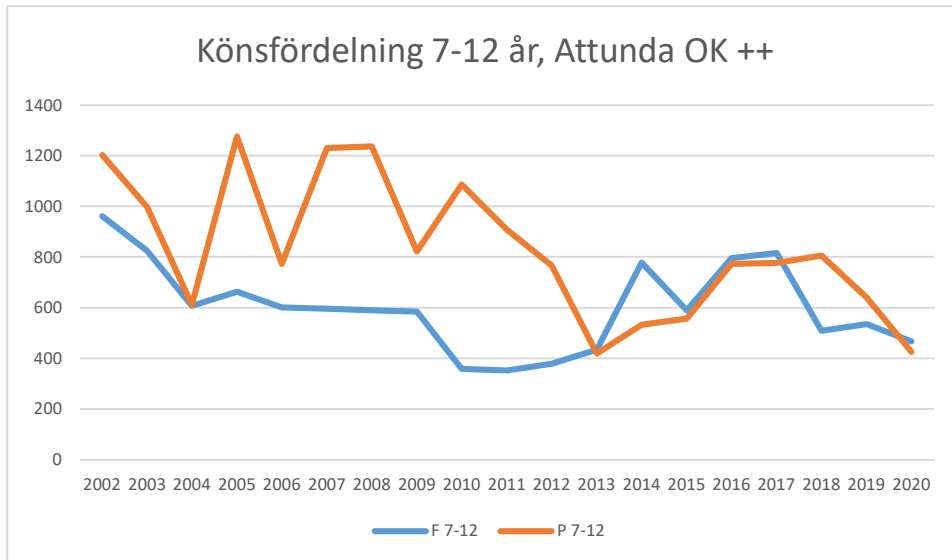

Sverige

Stockholm

Attunda OK

Attunda ++

Attunda OK är en sammanslagning av Rotebro IS och Turebergs IF. Efter 2016 redovisar ingen av föreningarna LOK-stöd. Här intill redovisas alla föreningars gemensamma LOK-stöd. Från 2017 endast Attunda OK.