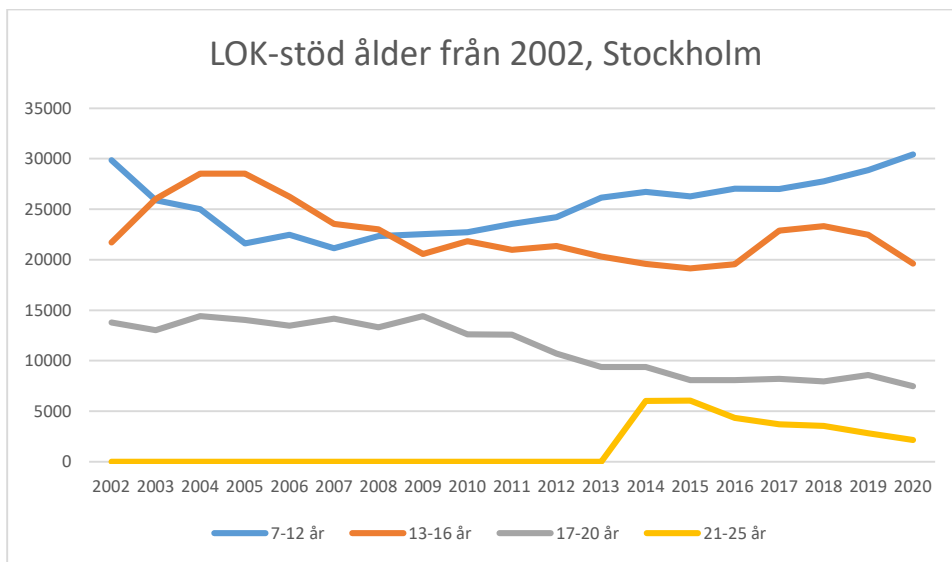

Sverige

Stockholm

Attunda OK

Attunda ++

Attunda OK är en sammanslagning av Rotebro IS och Turebergs IF. Efter 2016 redovisar ingen av föreningarna LOK-stöd. Här intill redovisas alla föreningars gemensamma LOK-stöd. Från 2017 endast Attunda OK.