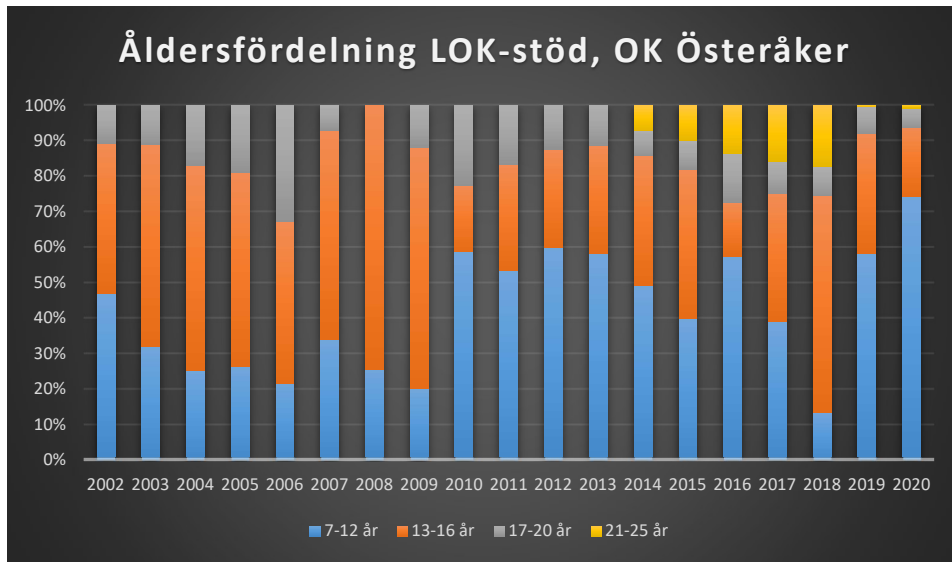

Järla IF OK

Mälarhöjdens IK

Mälärö SOK

Nynäshamns OK

OK Ravinen

OK Södertörn

OK Älvsjö-Örby

OK Österåker