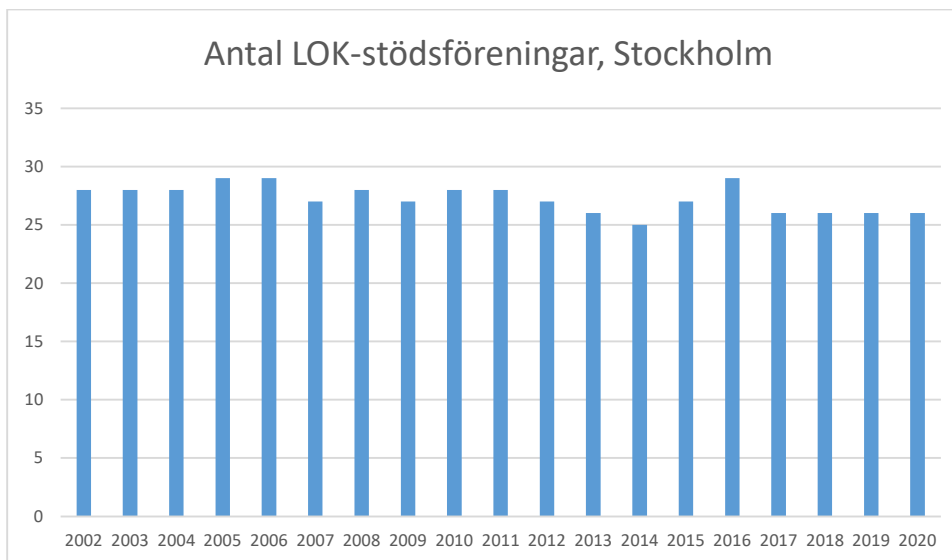

Sverige

Stockholm

Attunda OK

Attunda ++

Attunda OK är en sammanslagning av Rotebro IS och Turebergs IF. Efter 2016 redovisar ingen av föreningarna LOK-stöd. Här intill redovisas alla föreningars gemensamma LOK-stöd. Från 2017 endast Attunda OK.