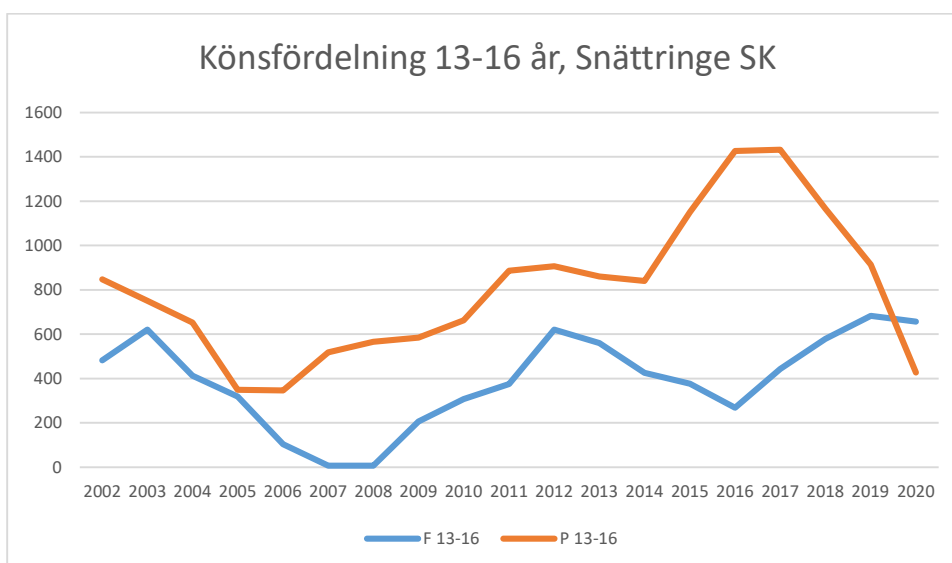

Rotebro IS

Skarpnäcks OL

Skogsluffarnas OK

Snättringe SK

Solna OK

Sundbybergs IK

Söders SOL

Tullinge SK