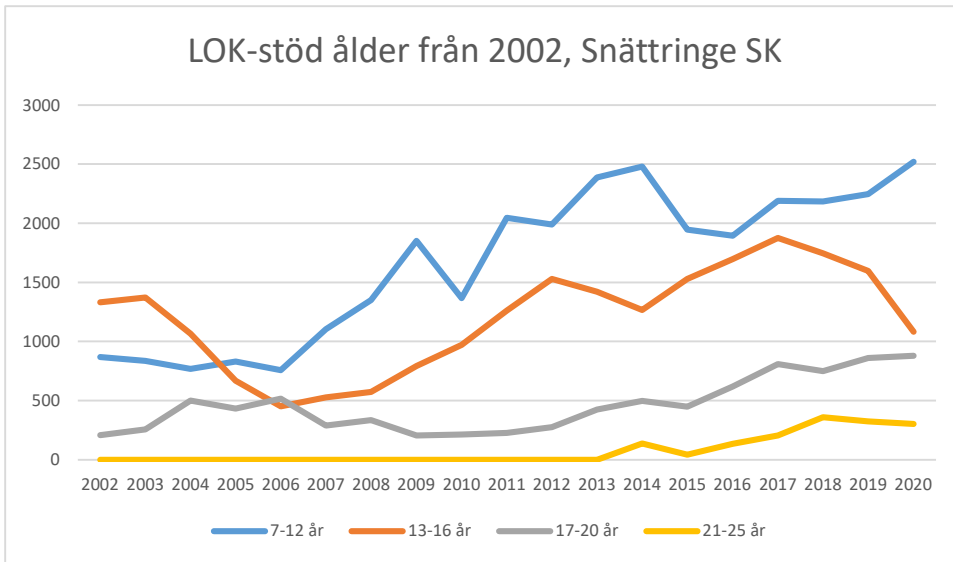

Rotebro IS

Skarpnäcks OL

Skogsluffarnas OK

Snättringe SK

Solna OK

Sundbybergs IK

Söders SOL

Tullinge SK