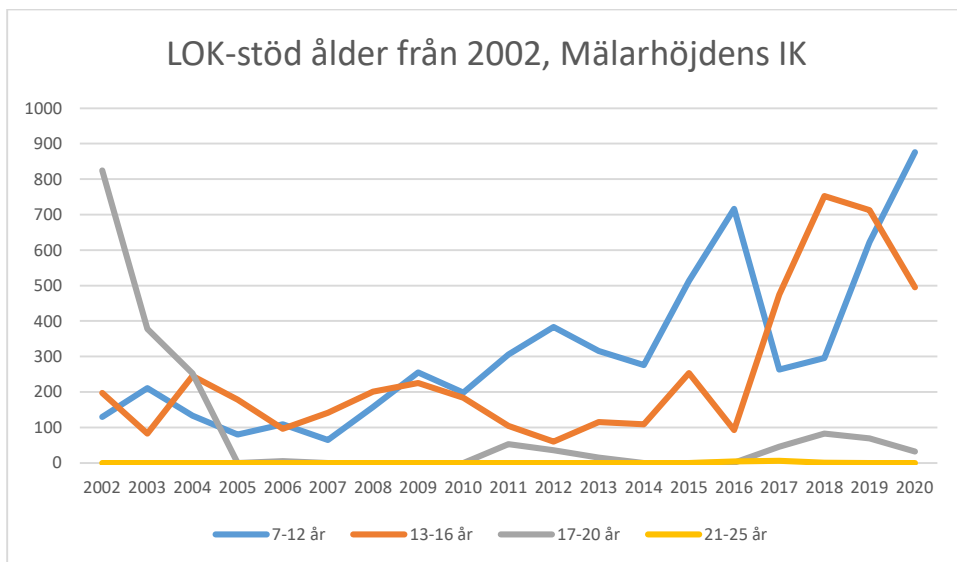

Järla IF OK

Mälarhöjdens IK

Mälärö SOK

Nynäshamns OK

OK Ravinen

OK Södertörn

OK Älvsjö-Örby

OK Österåker