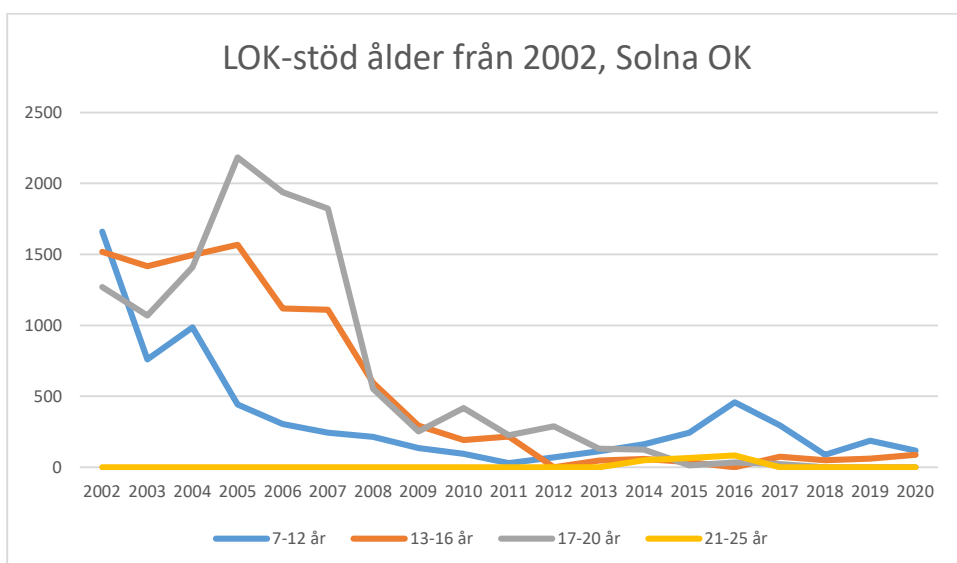

Rotebro IS

Skarpnäcks OL

Skogsluffarnas OK

Snättringe SK

Solna OK

Sundbybergs IK

Söders SOL

Tullinge SK