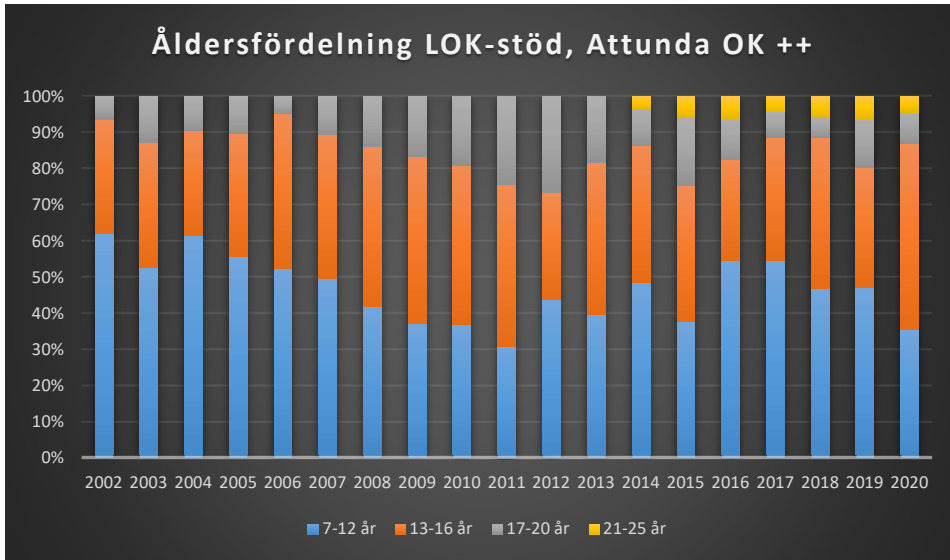

Sverige

Stockholm

Attunda OK

Attunda ++

Attunda OK är en sammanslagning av Rotebro IS och Turebergs IF. Efter 2016 redovisar ingen av föreningarna LOK-stöd. Här intill redovisas alla föreningars gemensamma LOK-stöd. Från 2017 endast Attunda OK.