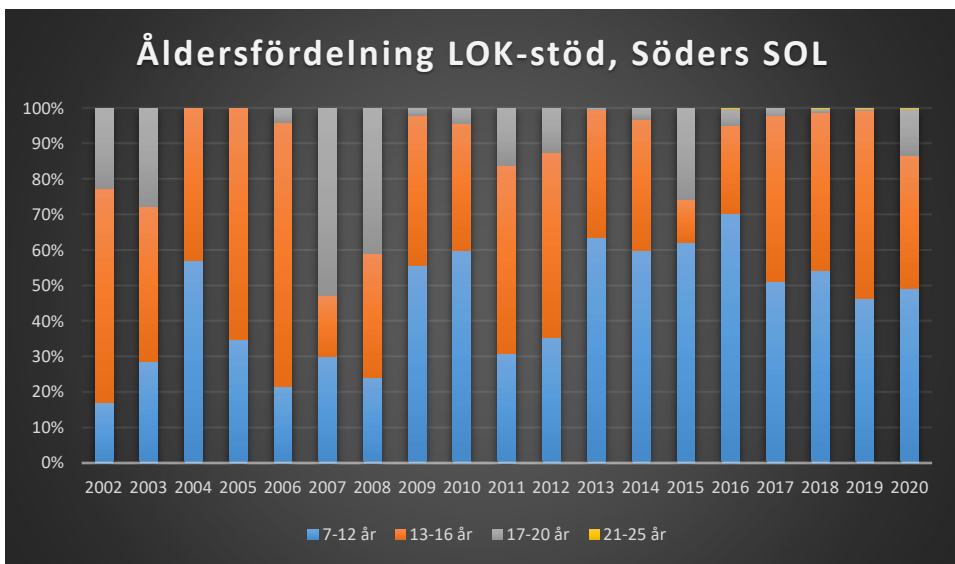

Rotebro IS

Skarpnäcks OL

Skogsluffarnas OK

Snättringe SK

Solna OK

Sundbybergs IK

Söders SOL

Tullinge SK