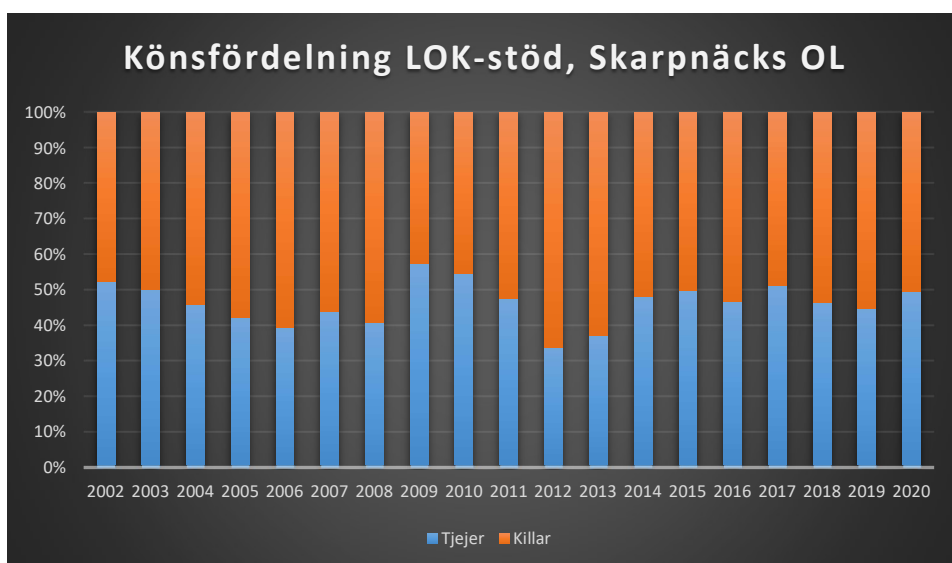

Bromma-Vällingby SOK

Centrum OK*Enebybergs IF**Gustavsbergs OK*

Haninge SOK

Hellas OK

IFK Enskede

IFK Lidingö SOK

IFK Tumba SOK

Järfälla OK

Järla IF OK

Mälarhöjdens IK

Mälärö SOK

Nynäshamns OK

OK Ravinen

OK Södertörn

OK Älvsjö-Örby

OK Österåker

Rotebro IS

Skarpnäcks OL

Skogsluffarnas OK

Snättringe SK

Solna OK

Sundbybergs IK

Söders SOL

Tullinge SK