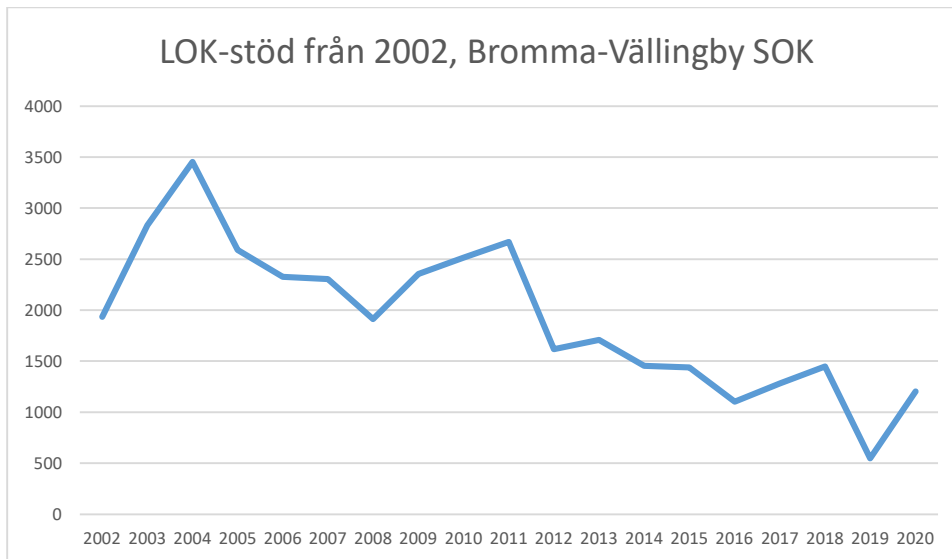

Bromma-Vällingby SOK