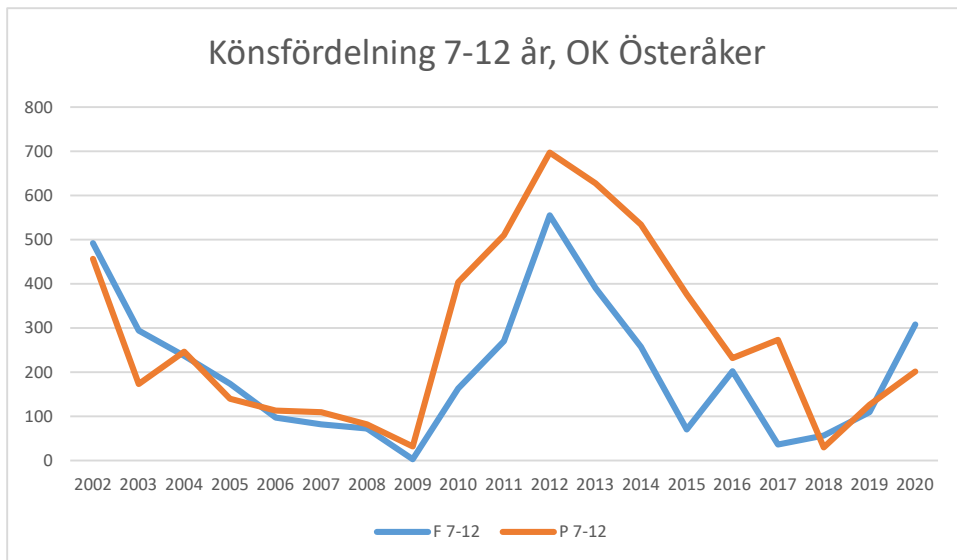

Järla IF OK

Mälarhöjdens IK

Mälärö SOK

Nynäshamns OK

OK Ravinen

OK Södertörn

OK Älvsjö-Örby

OK Österåker