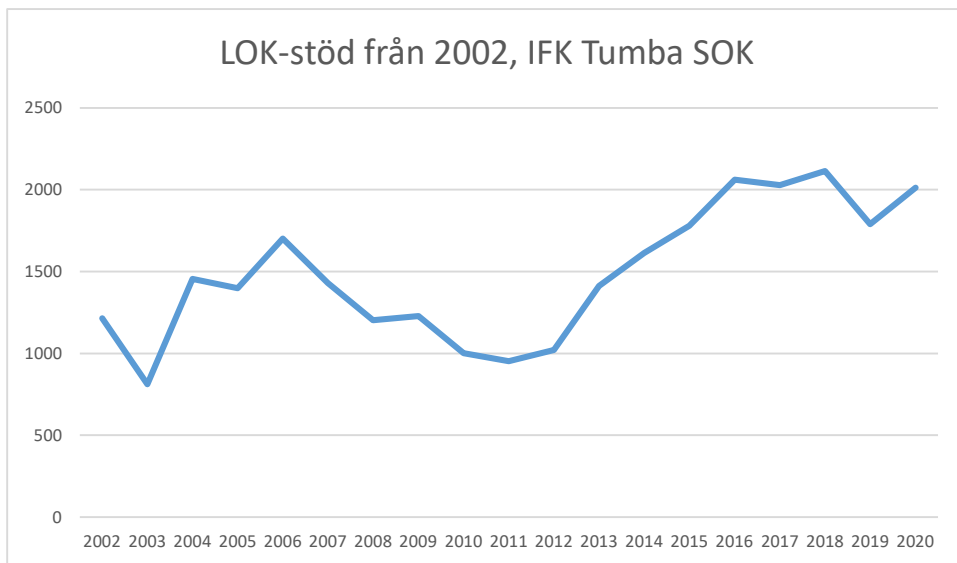

Sverige

Stockholm

Attunda OK

Attunda ++

Attunda OK är en sammanslagning av Rotebro IS och Turebergs IF. Efter 2016 redovisar ingen av föreningarna LOK-stöd. Här intill redovisas alla föreningars gemensamma LOK-stöd. Från 2017 endast Attunda OK.

Bromma-Vällingby SOK

Centrum OK*Enebybergs IF**Gustavsbergs OK*

Haninge SOK

Hellas OK

IFK Enskede

IFK Lidingö SOK

IFK Tumba SOK

Järfälla OK