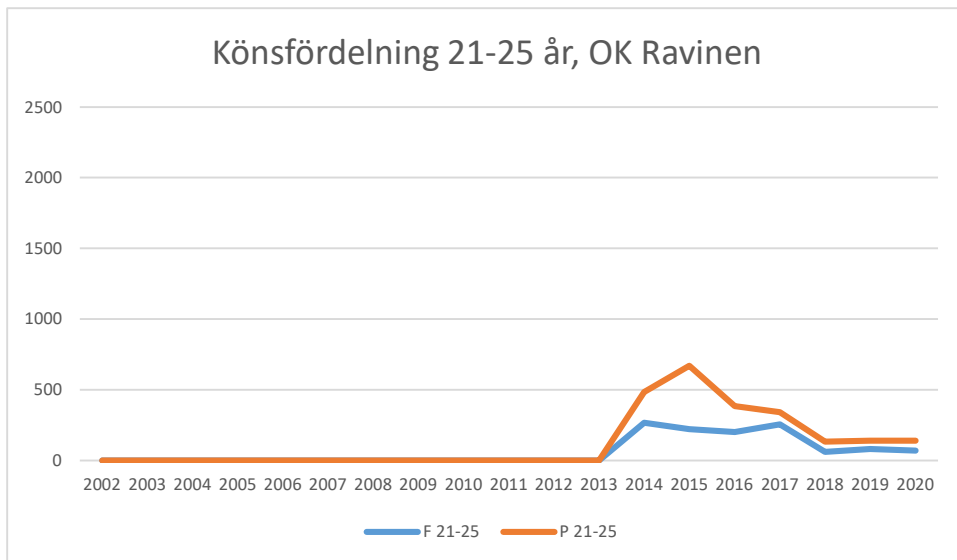

Järla IF OK

Mälarhöjdens IK

Mälärö SOK

Nynäshamns OK

OK Ravinen

OK Södertörn

OK Älvsjö-Örby

OK Österåker