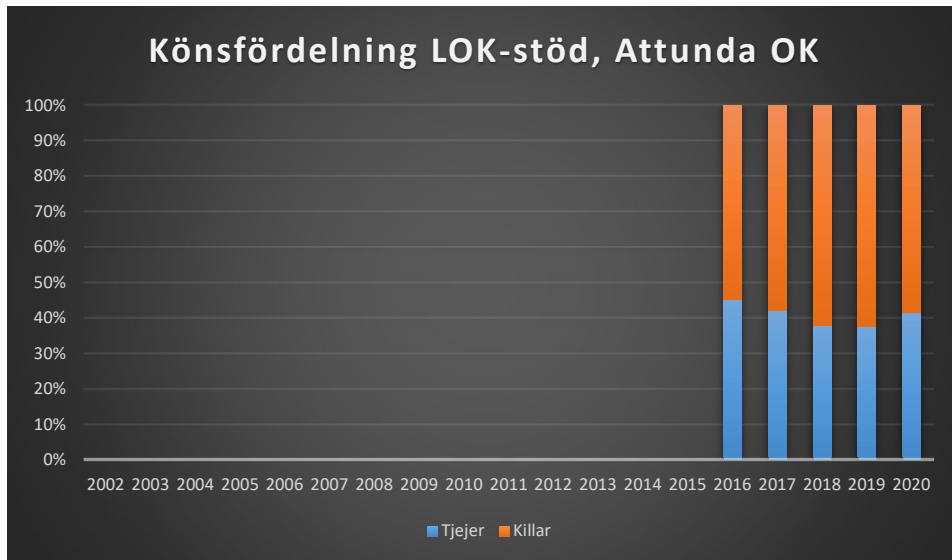

Här följer en redovisning av LOK-stödets utveckling i distriktet som helhet och för respektive förening i distriktet. Föreningar som eventuellt saknas redovisar inget LOK-stöd. Av redovisningen nedan framgår den totala utvecklingen, eventuella skillnader mellan pojkar och flickor samt utvecklingen för LOK-stödets olika åldersgrupper. Förhoppningsvis kan underlaget ge mer kunskap om för vilka målgrupper framtida satsningar bör göras. I vilka åldrar och vilket kön finns våra styrkor respektive svagheter? Vilka satsningar behöver göra?

I mars 2020 drabbade coronapandemin Sverige och världen med restriktioner och begränsningar som följd. Restriktioner i olika nivåer kvarstod till den 9 februari 2022. Detta har påverkat verksamheten.

Alla värden är antal deltagartillfällen.

Sverige

Stockholm

Attunda OK

Attunda ++

Attunda OK är en sammanslagning av Rotebro IS och Turebergs IF. Efter 2016 redovisar ingen av föreningarna LOK-stöd. Här intill redovisas alla föreningars gemensamma LOK-stöd. Från 2017 endast Attunda OK.

Bromma-Vällingby SOK

Centrum OK*Enebybergs IF**Gustavsbergs OK*

Haninge SOK

Hellas OK

IFK Enskede

IFK Lidingö SOK

IFK Tumba SOK

Järfälla OK