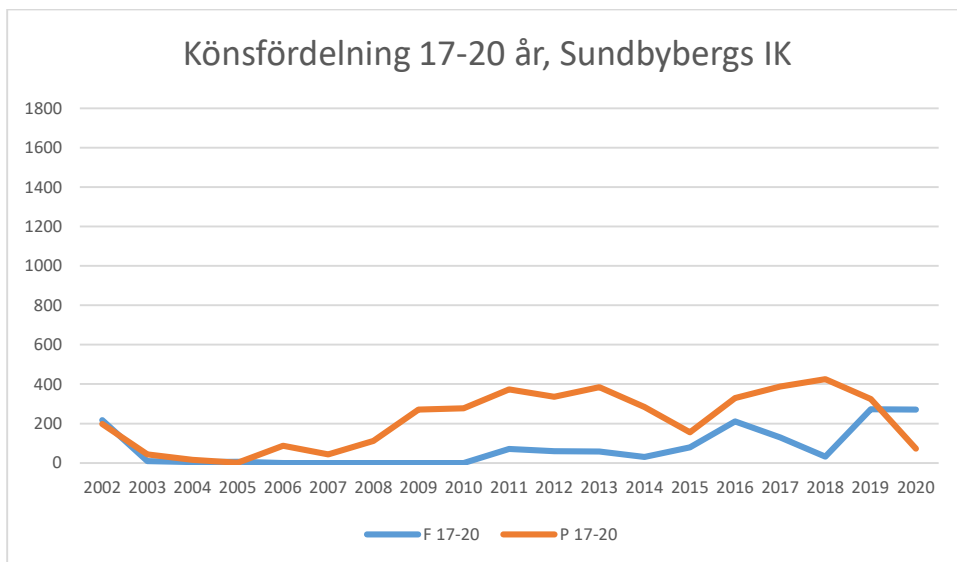

Rotebro IS

Skarpnäcks OL

Skogsluffarnas OK

Snättringe SK

Solna OK

Sundbybergs IK

Söders SOL

Tullinge SK