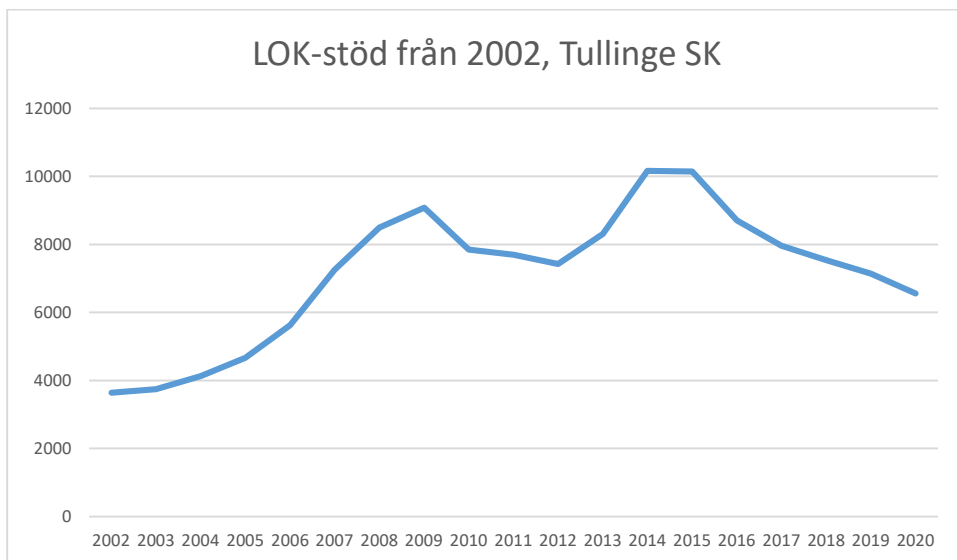

Rotebro IS

Skarpnäcks OL

Skogsluffarnas OK

Snättringe SK

Solna OK

Sundbybergs IK

Söders SOL

Tullinge SK