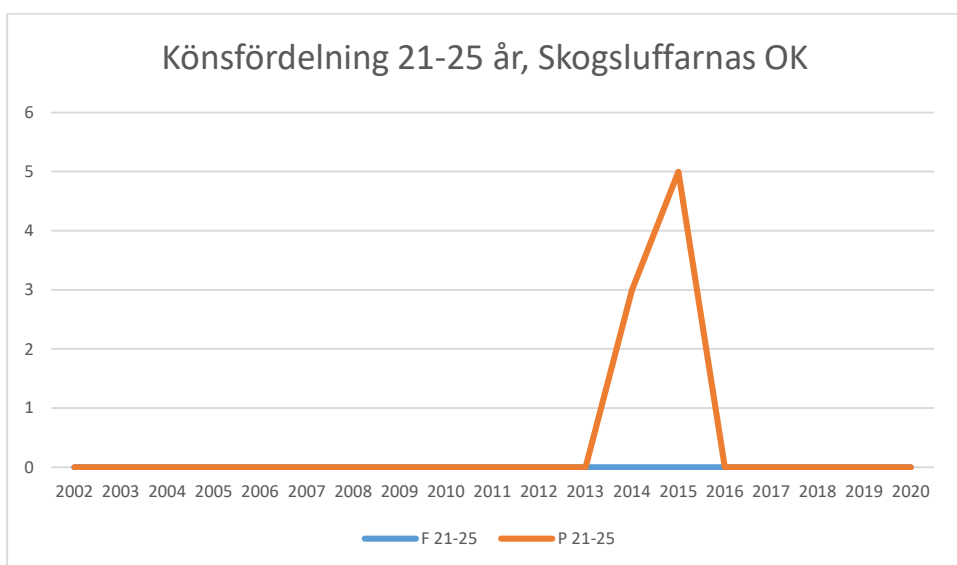

Rotebro IS

Skarpnäcks OL

Skogsluffarnas OK

Snättringe SK

Solna OK

Sundbybergs IK

Söders SOL

Tullinge SK