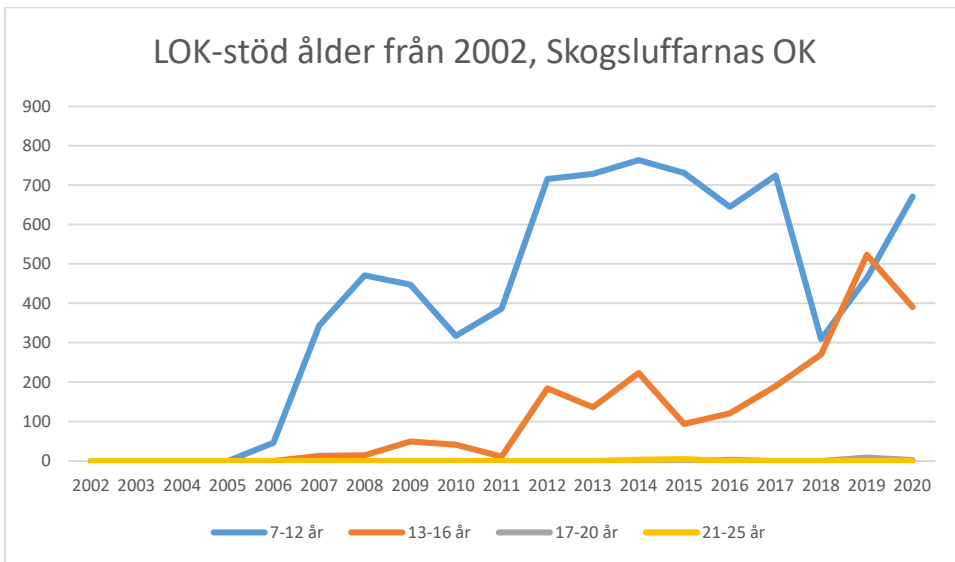

Rotebro IS

Skarpnäcks OL

Skogsluffarnas OK

Snättringe SK

Solna OK

Sundbybergs IK

Söders SOL

Tullinge SK