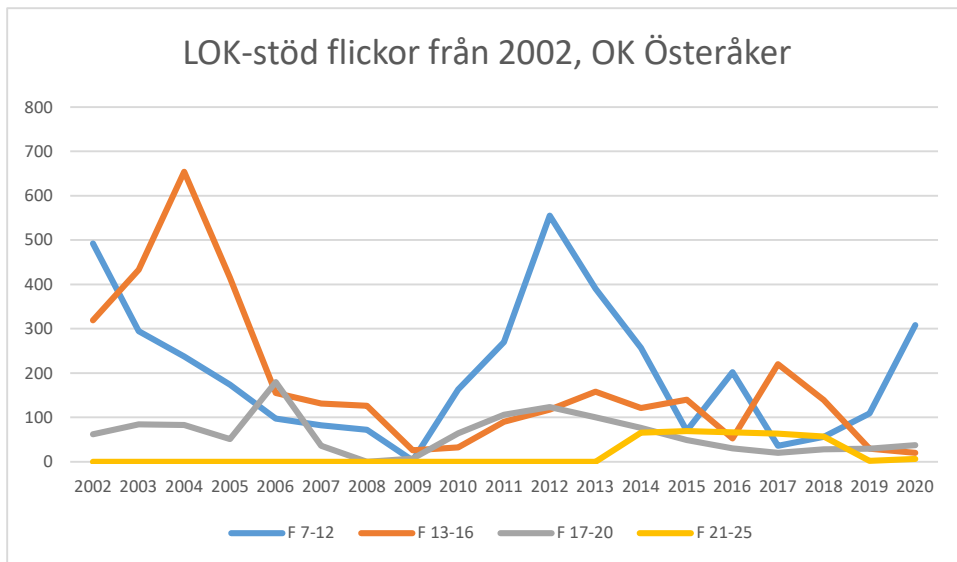

Järla IF OK

Mälarhöjdens IK

Mälärö SOK

Nynäshamns OK

OK Ravinen

OK Södertörn

OK Älvsjö-Örby

OK Österåker