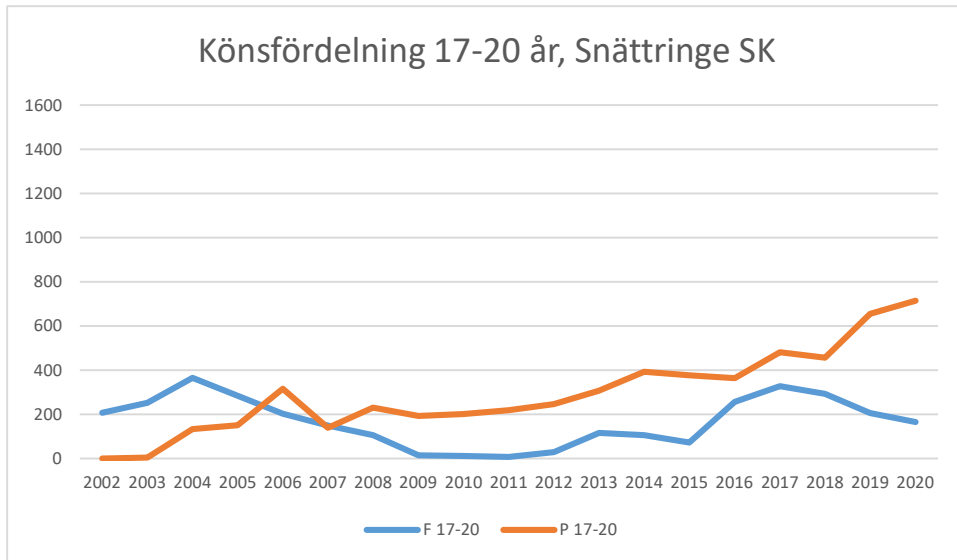

Rotebro IS

Skarpnäcks OL

Skogsluffarnas OK

Snättringe SK

Solna OK

Sundbybergs IK

Söders SOL

Tullinge SK