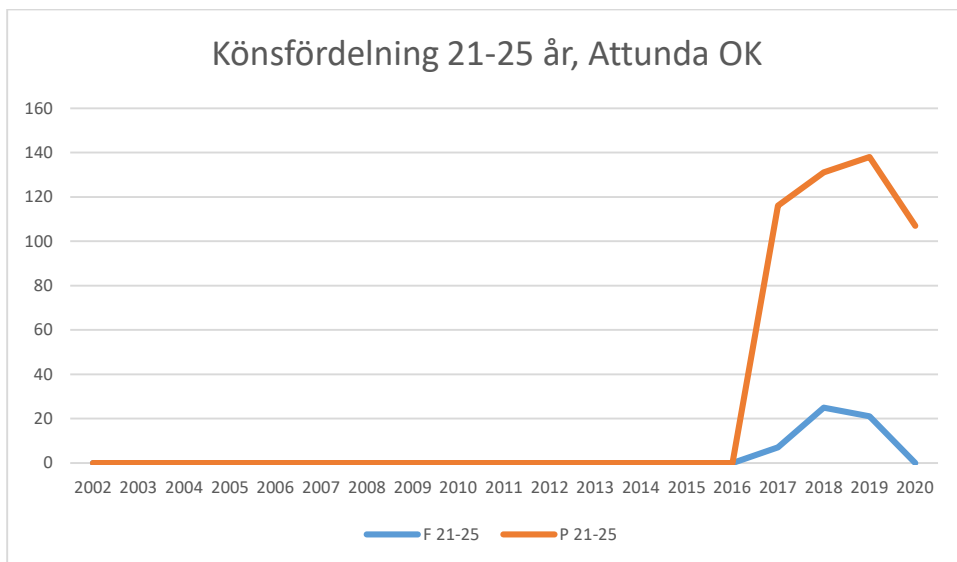

Sverige

Stockholm

Attunda OK

Attunda ++

Attunda OK är en sammanslagning av Rotebro IS och Turebergs IF. Efter 2016 redovisar ingen av föreningarna LOK-stöd. Här intill redovisas alla föreningars gemensamma LOK-stöd. Från 2017 endast Attunda OK.