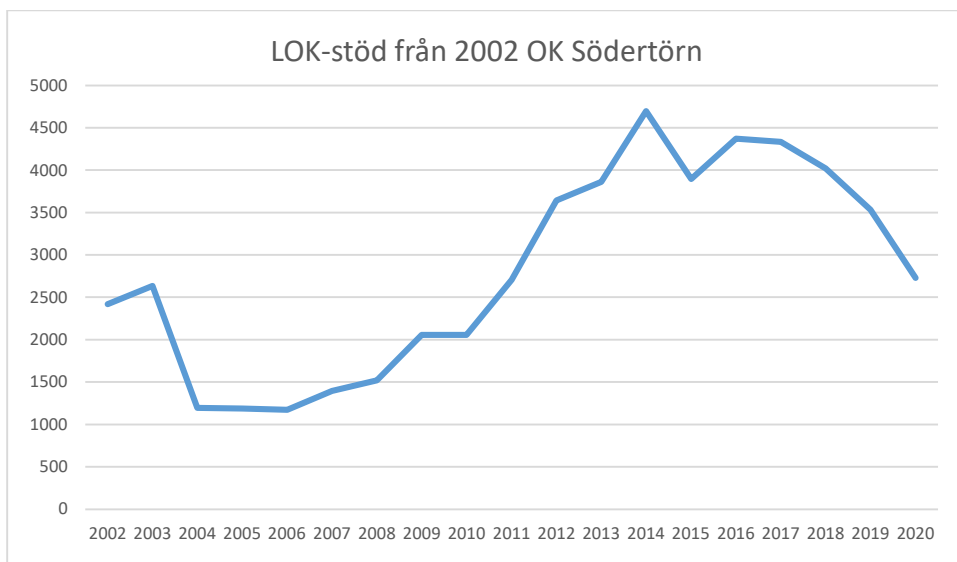

Järla IF OK

Mälarhöjdens IK

Mälärö SOK

Nynäshamns OK

OK Ravinen

OK Södertörn

OK Älvsjö-Örby

OK Österåker

Rotebro IS

Skarpnäcks OL

Skogsluffarnas OK

Snättringe SK

Solna OK

Sundbybergs IK

Söders SOL

Tullinge SK