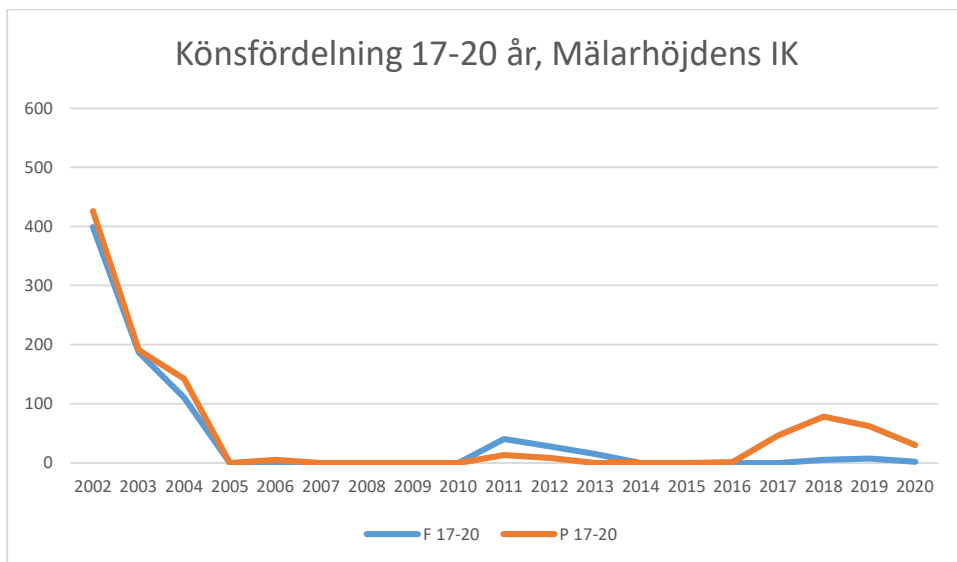

Järla IF OK

Mälarhöjdens IK

Mälärö SOK

Nynäshamns OK

OK Ravinen

OK Södertörn

OK Älvsjö-Örby

OK Österåker