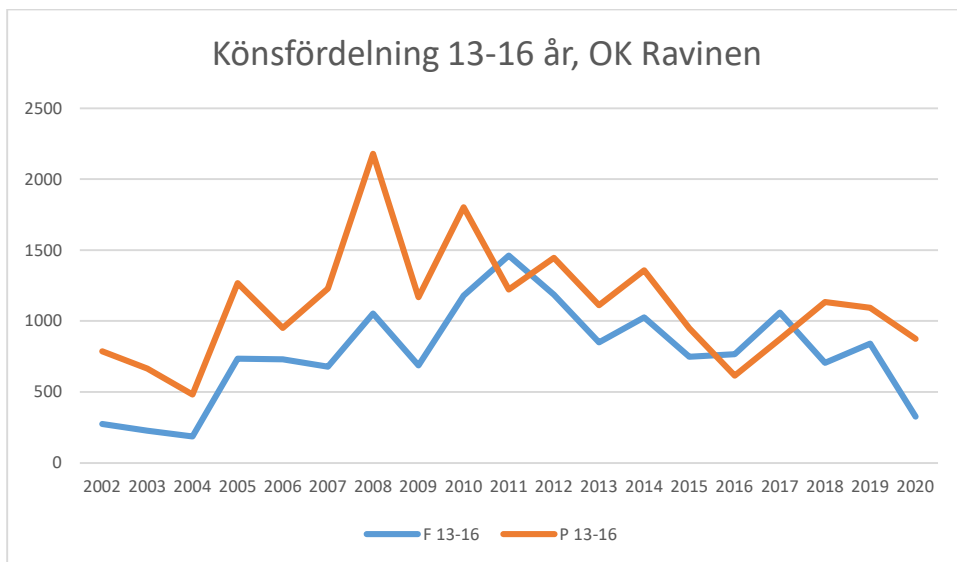

Järla IF OK

Mälarhöjdens IK

Mälärö SOK

Nynäshamns OK

OK Ravinen

OK Södertörn

OK Älvsjö-Örby

OK Österåker