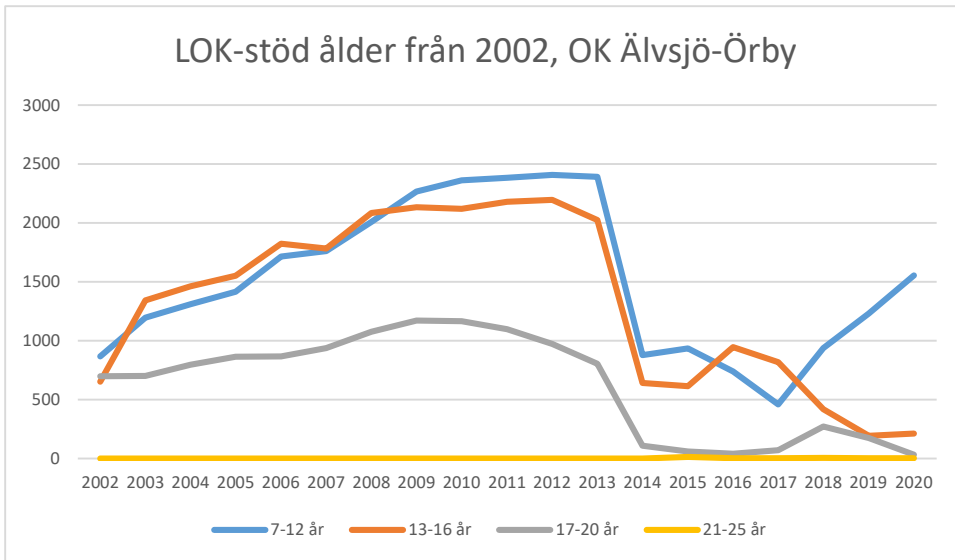

Järla IF OK

Mälarhöjdens IK

Mälärö SOK

Nynäshamns OK

OK Ravinen

OK Södertörn

OK Älvsjö-Örby

OK Österåker