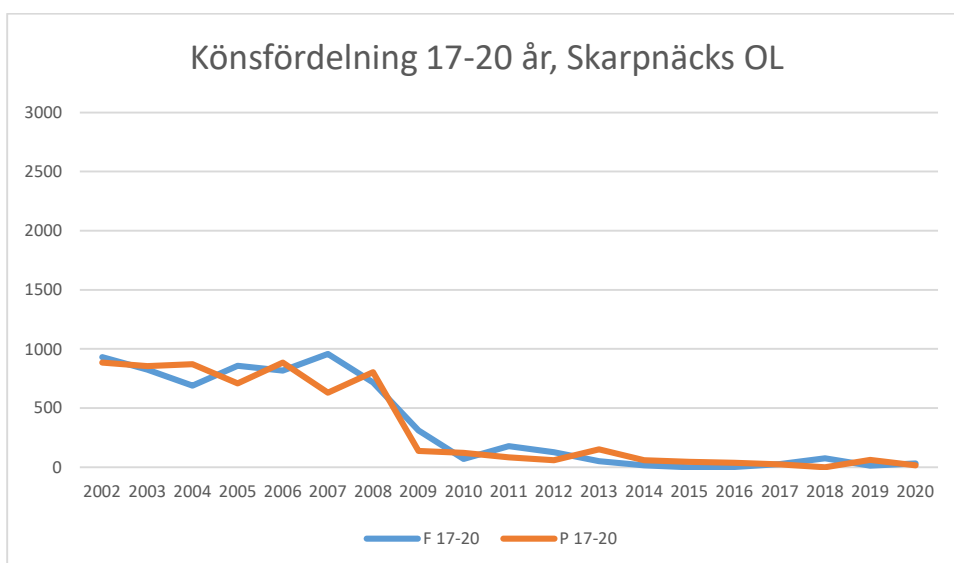

Rotebro IS

Skarpnäcks OL

Skogsluffarnas OK

Snättringe SK

Solna OK

Sundbybergs IK

Söders SOL

Tullinge SK