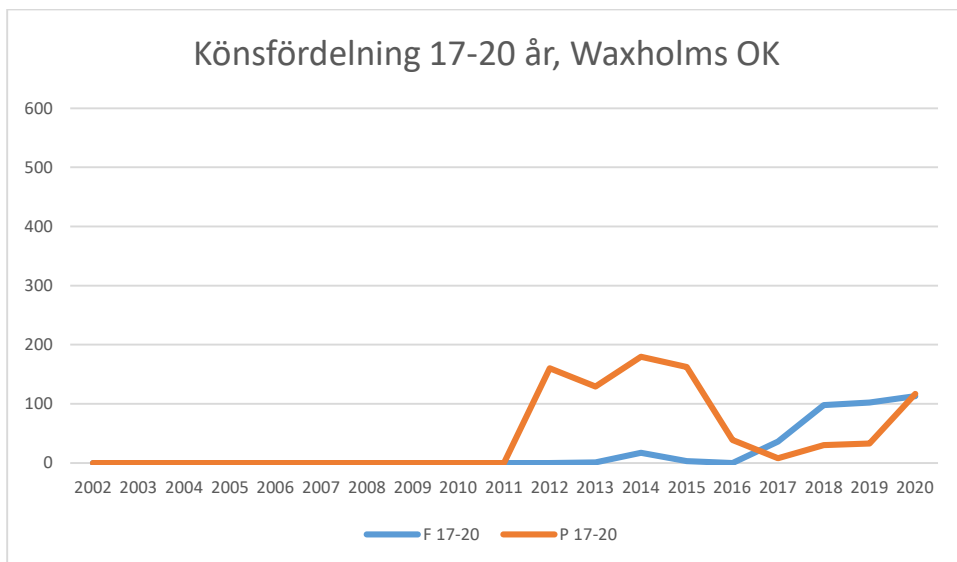

Rotebro IS

Skarpnäcks OL

Skogsluffarnas OK

Snättringe SK

Solna OK

Sundbybergs IK

Söders SOL

Tullinge SK

Turebergs IF

Täby OK

Waxholms OK

Väsby OK

Älvsjö AIK