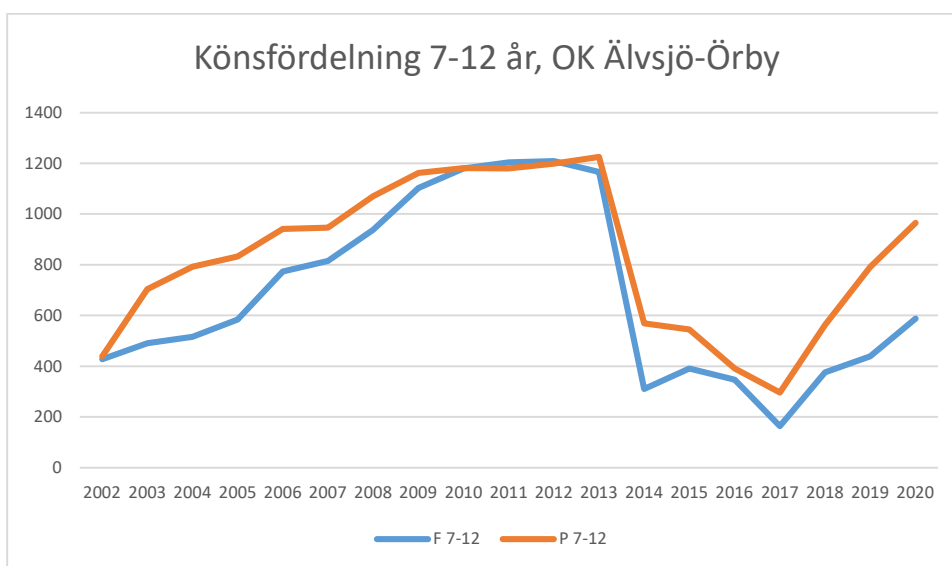

Järla IF OK

Mälarhöjdens IK

Mälärö SOK

Nynäshamns OK

OK Ravinen

OK Södertörn

OK Älvsjö-Örby

OK Österåker