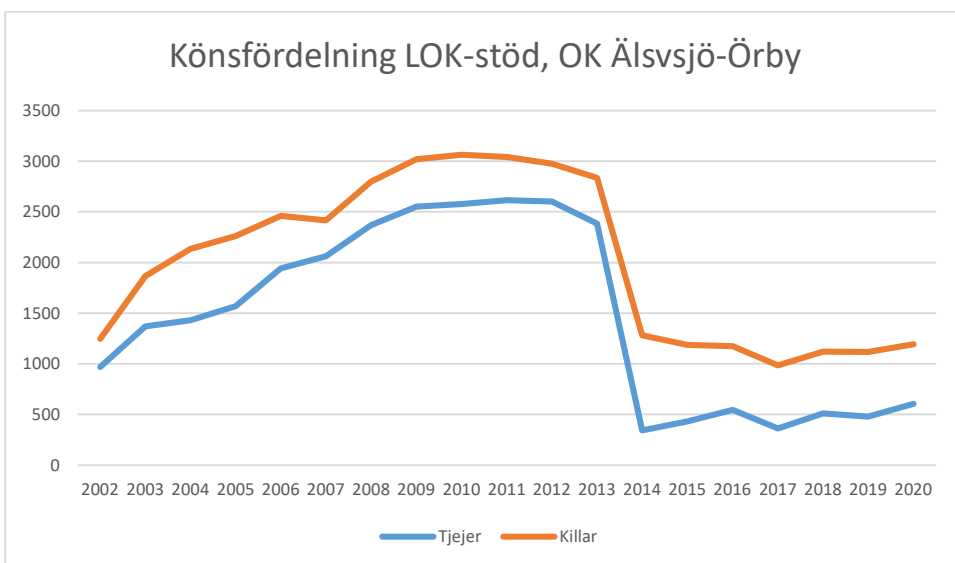

Bromma-Vällingby SOK

Centrum OK*Enebybergs IF**Gustavsbergs OK*

Haninge SOK

Hellas OK

IFK Enskede

IFK Lidingö SOK

IFK Tumba SOK

Järfälla OK

Järla IF OK

Mälarhöjdens IK

Mälärö SOK

Nynäshamns OK

OK Ravinen

OK Södertörn

OK Älvsjö-Örby

OK Österåker

Rotebro IS

Skarpnäcks OL

Skogsluffarnas OK

Snättringe SK

Solna OK

Sundbybergs IK

Söders SOL

Tullinge SK