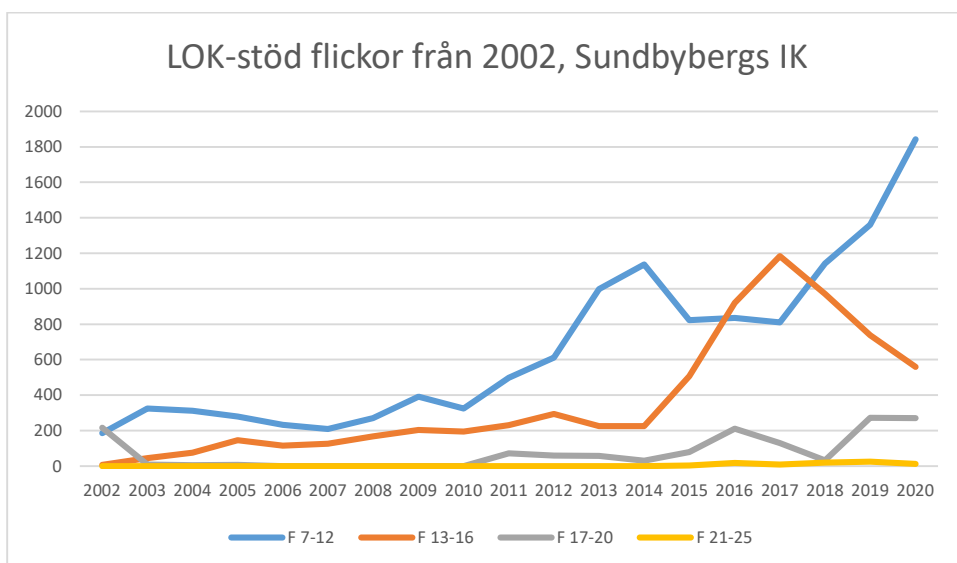

Rotebro IS

Skarpnäcks OL

Skogsluffarnas OK

Snättringe SK

Solna OK

Sundbybergs IK

Söders SOL

Tullinge SK