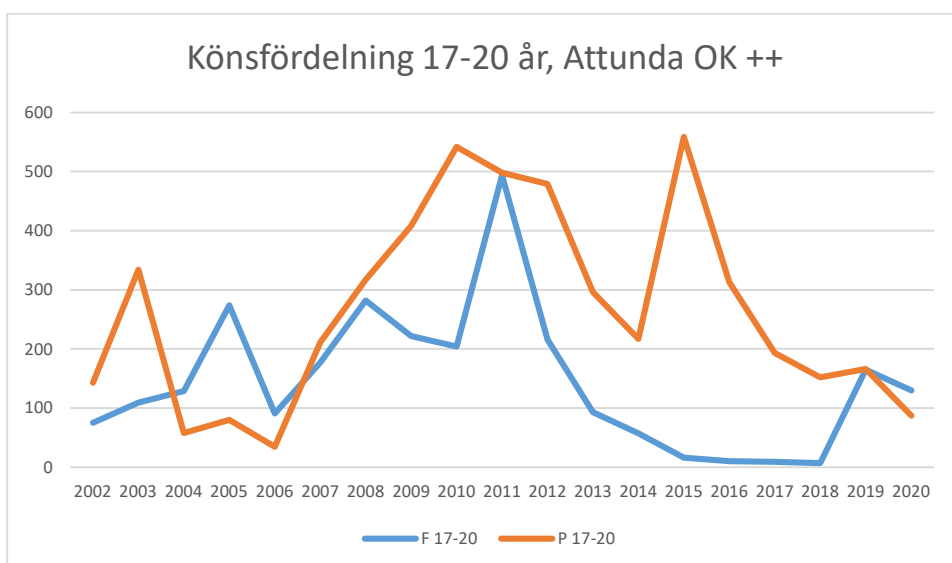

Sverige

Stockholm

Attunda OK

Attunda ++

Attunda OK är en sammanslagning av Rotebro IS och Turebergs IF. Efter 2016 redovisar ingen av föreningarna LOK-stöd. Här intill redovisas alla föreningars gemensamma LOK-stöd. Från 2017 endast Attunda OK.