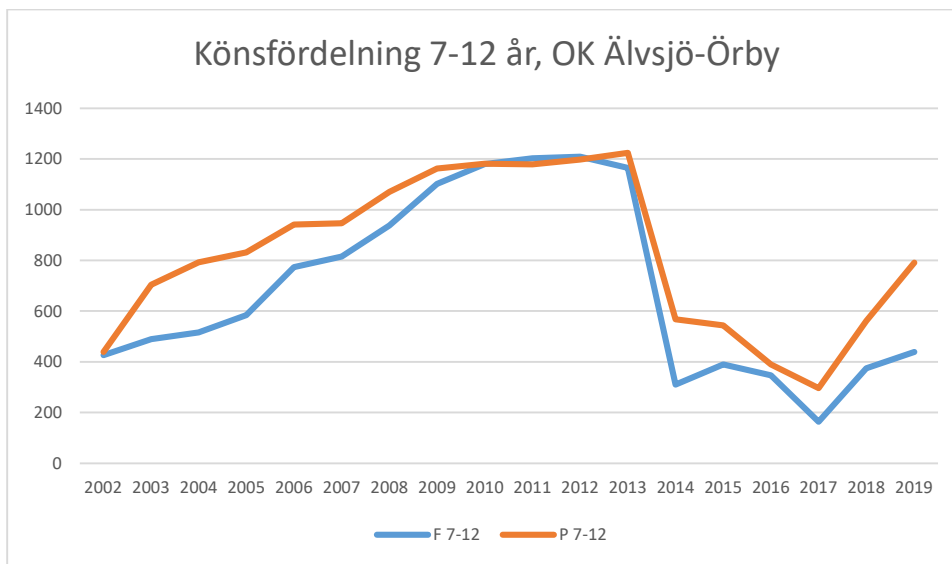

Järla IF OK

Mälarhöjdens IK

Mälärö SOK

Nynäshamns OK

OK Ravinen

OK Södertörn

OK Älvsjö-Örby

OK Österåker