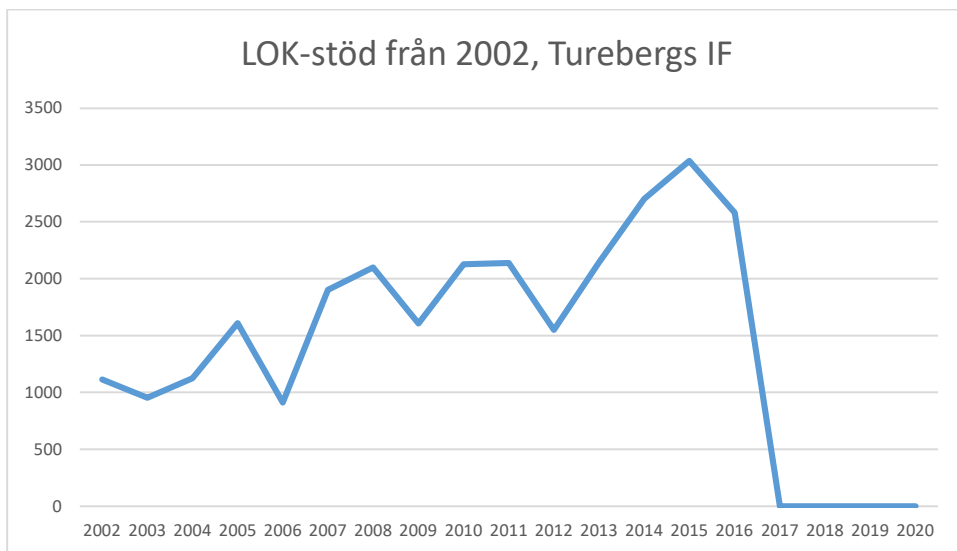

Turebergs IF