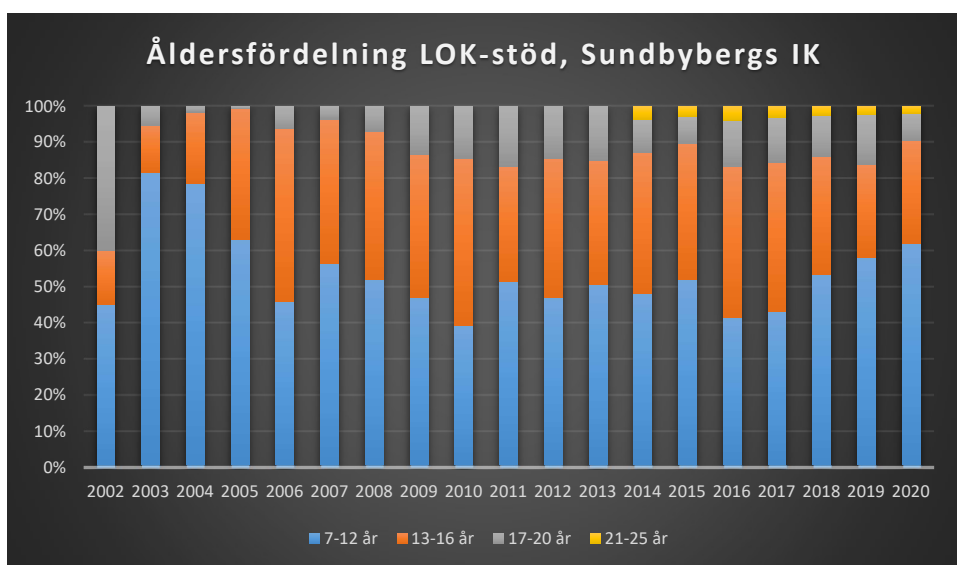

Rotebro IS

Skarpnäcks OL

Skogsluffarnas OK

Snättringe SK

Solna OK

Sundbybergs IK

Söders SOL

Tullinge SK