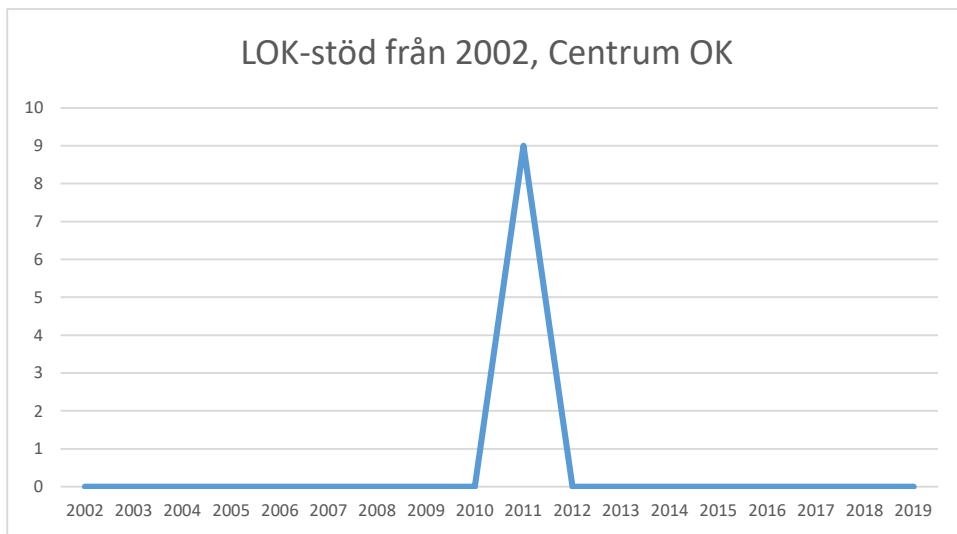

Centrum OK

Enebybergs IF

Gustavsbergs OK