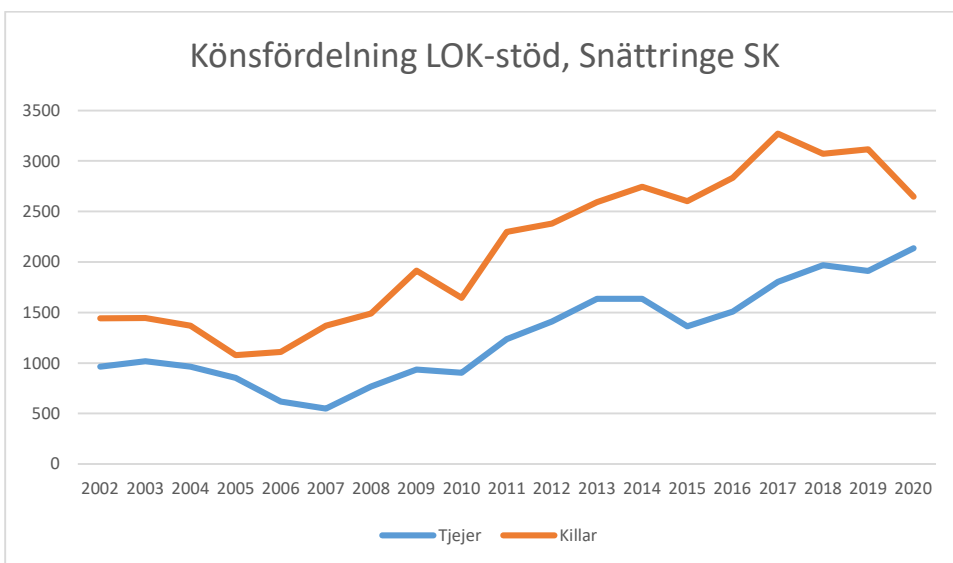

Rotebro IS

Skarpnäcks OL

Skogsluffarnas OK

Snättringe SK

Solna OK

Sundbybergs IK

Söders SOL

Tullinge SK