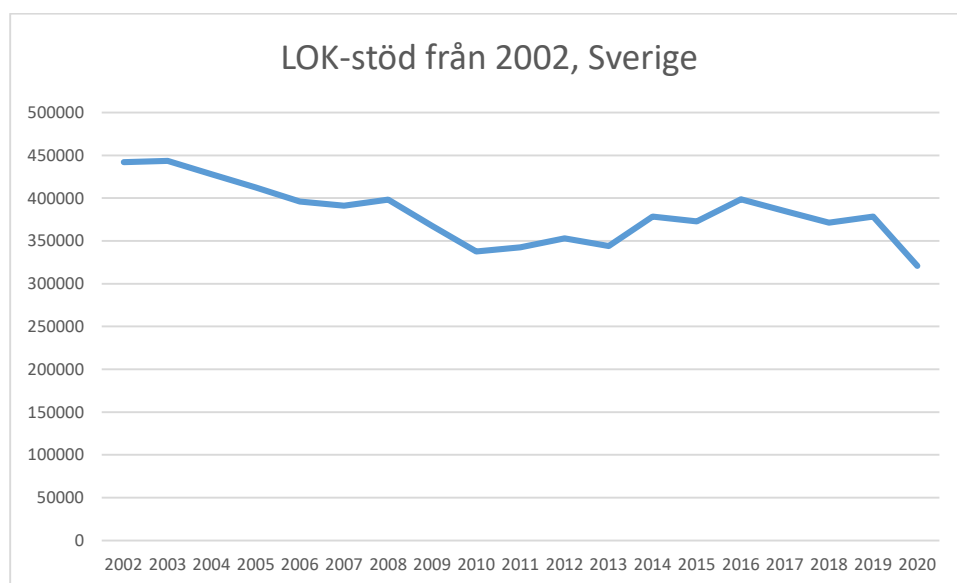

LOK-stödet är också en viktig fördelningsnyckel när Riksidrottsförbundet fördelar det statliga stödet inom idrotten. Ju mer LOK-stödssammankomster som redovisas för orientering desto mer stöd till orienteringsidrotten.

Här följer en redovisning av LOK-stödets utveckling i distriktet som helhet och för respektive förening i distriktet. Föreningar som eventuellt saknas redovisar inget LOK-stöd. Av redovisningen nedan framgår den totala utvecklingen, eventuella skillnader mellan pojkar och flickor samt utvecklingen för LOK-stödets olika åldersgrupper. Förhoppningsvis kan underlaget ge mer kunskap om för vilka målgrupper framtida satsningar bör göras. I vilka åldrar och vilket kön finns våra styrkor respektive svagheter? Vilka satsningar behöver göra?

I mars 2020 drabbade coronapandemin Sverige och världen med restriktioner och begränsningar som följd. Restriktioner i olika nivåer kvarstod till den 9 februari 2022. Detta har påverkat verksamheten.

Alla värden är antal deltagartillfällen.

Sverige