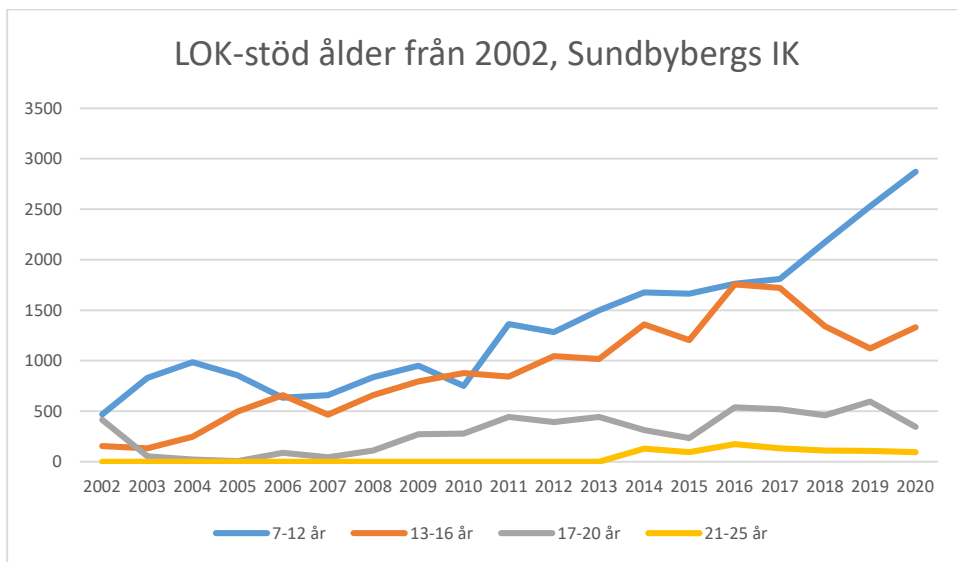

Rotebro IS

Skarpnäcks OL

Skogsluffarnas OK

Snättringe SK

Solna OK

Sundbybergs IK

Söders SOL

Tullinge SK