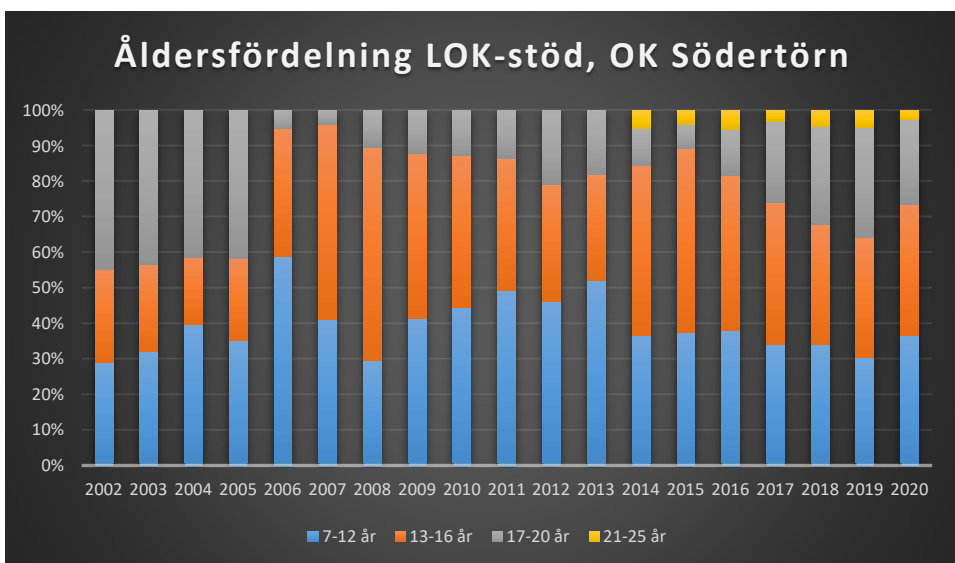

Järla IF OK

Mälarhöjdens IK

Mälärö SOK

Nynäshamns OK

OK Ravinen

OK Södertörn

OK Älvsjö-Örby

OK Österåker