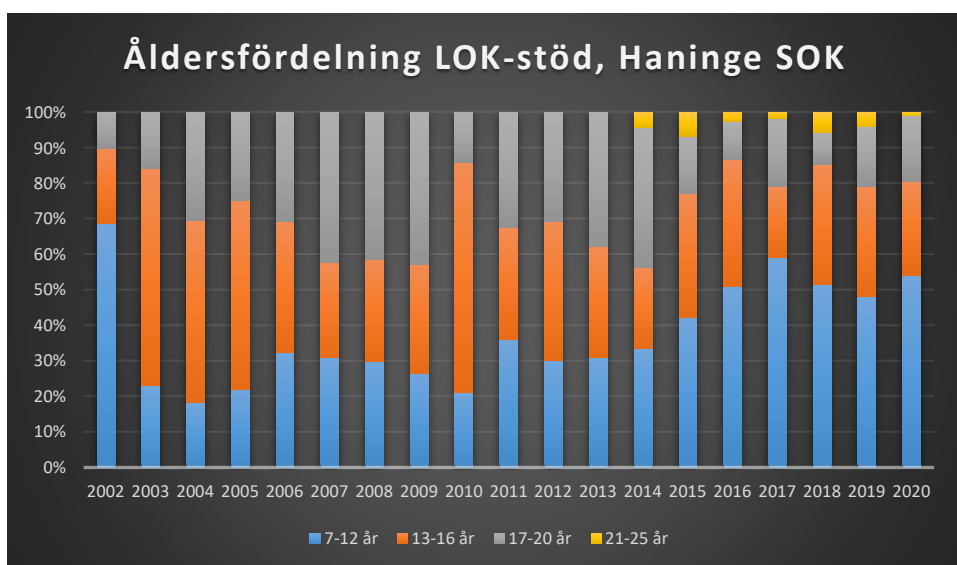

Sverige

Stockholm

Attunda OK

Attunda ++

Attunda OK är en sammanslagning av Rotebro IS och Turebergs IF. Efter 2016 redovisar ingen av föreningarna LOK-stöd. Här intill redovisas alla föreningars gemensamma LOK-stöd. Från 2017 endast Attunda OK.

Bromma-Vällingby SOK

Centrum OK*Enebybergs IF**Gustavsbergs OK*

Haninge SOK

Hellas OK

IFK Enskede

IFK Lidingö SOK

IFK Tumba SOK

Järfälla OK