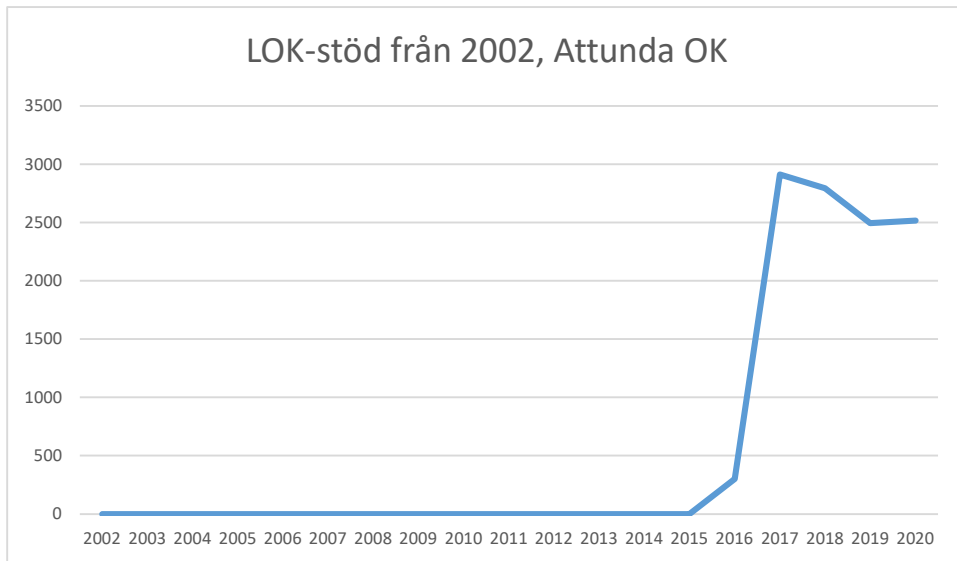

Sverige

Stockholm

Attunda OK

Attunda ++

Attunda OK är en sammanslagning av Rotebro IS och Turebergs IF. Efter 2016 redovisar ingen av föreningarna LOK-stöd. Här intill redovisas alla föreningars gemensamma LOK-stöd. Från 2017 endast Attunda OK.