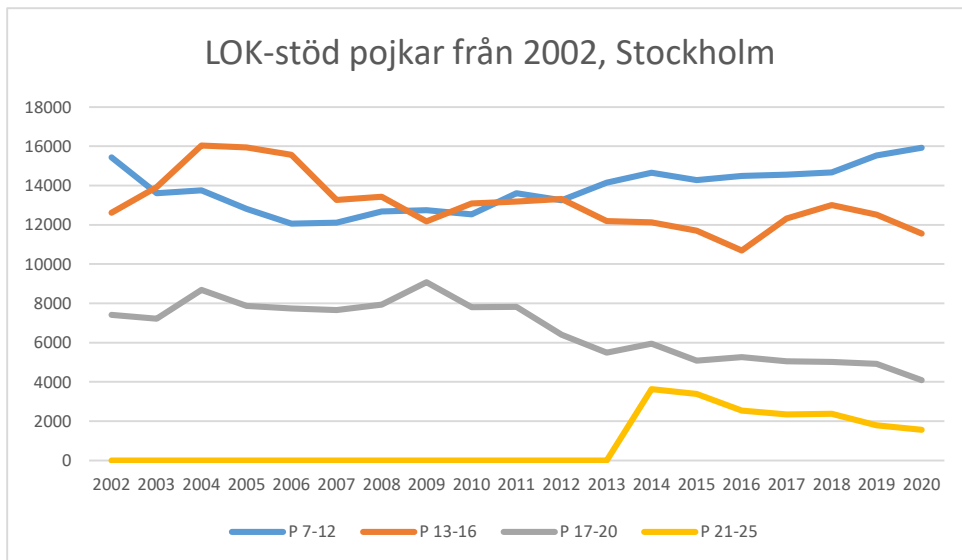

Sverige

Stockholm

Attunda OK

Attunda ++

Attunda OK är en sammanslagning av Rotebro IS och Turebergs IF. Efter 2016 redovisar ingen av föreningarna LOK-stöd. Här intill redovisas alla föreningars gemensamma LOK-stöd. Från 2017 endast Attunda OK.