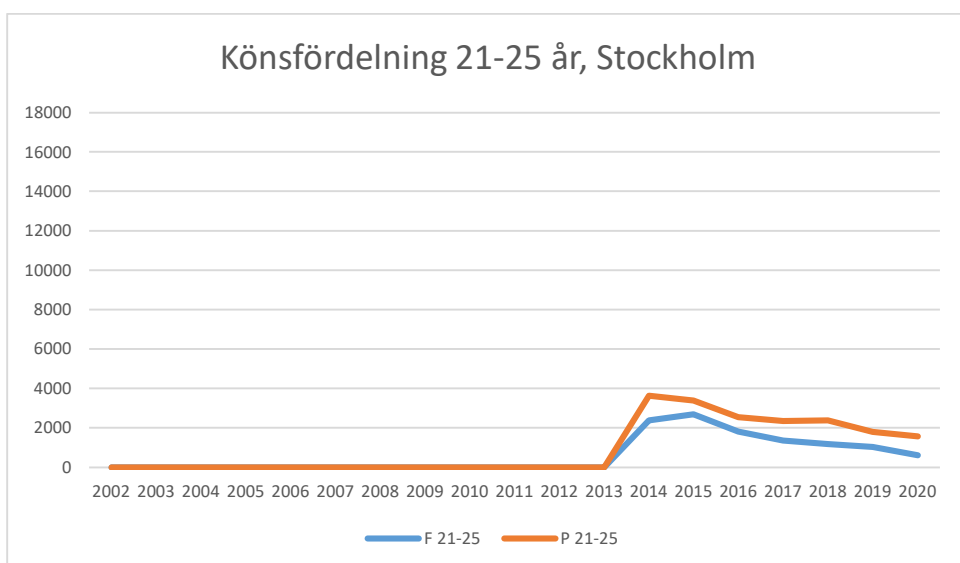

Sverige

Stockholm

Attunda OK

Attunda ++

Attunda OK är en sammanslagning av Rotebro IS och Turebergs IF. Efter 2016 redovisar ingen av föreningarna LOK-stöd. Här intill redovisas alla föreningars gemensamma LOK-stöd. Från 2017 endast Attunda OK.