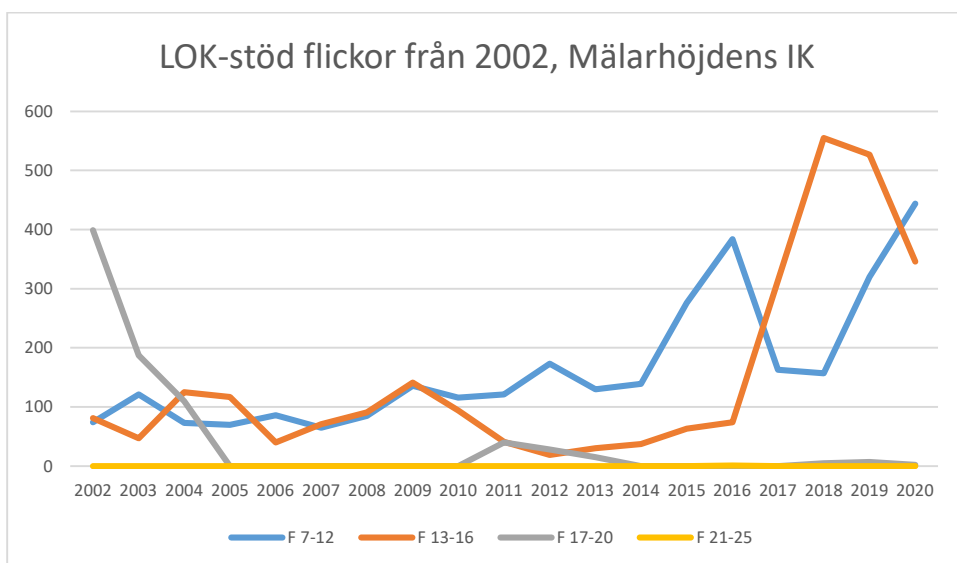

Järla IF OK

Mälarhöjdens IK

Mälärö SOK

Nynäshamns OK

OK Ravinen

OK Södertörn

OK Älvsjö-Örby

OK Österåker