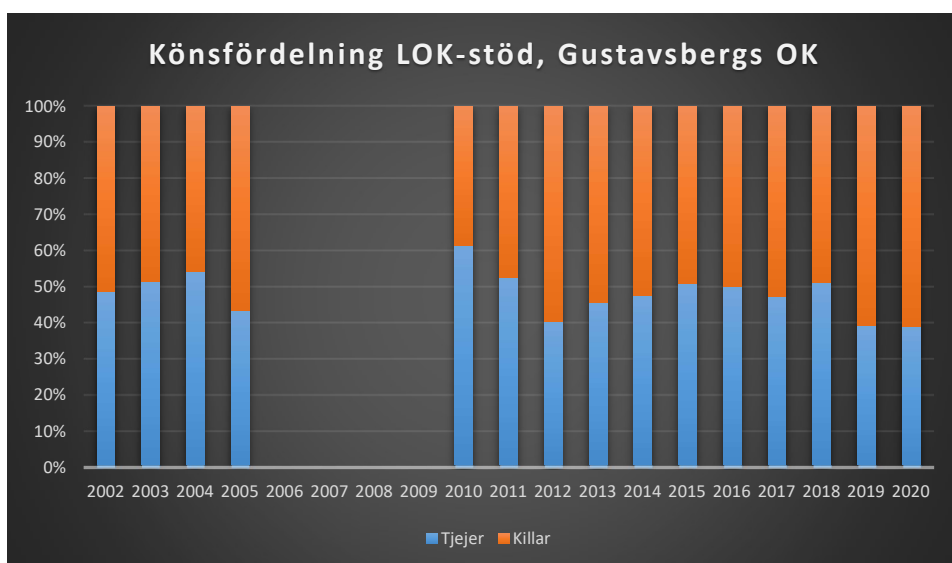

Sverige

Stockholm

Attunda OK

Attunda ++

Attunda OK är en sammanslagning av Rotebro IS och Turebergs IF. Efter 2016 redovisar ingen av föreningarna LOK-stöd. Här intill redovisas alla föreningars gemensamma LOK-stöd. Från 2017 endast Attunda OK.

Bromma-Vällingby SOK

Centrum OK*Enebybergs IF**Gustavsbergs OK*

Haninge SOK

Hellas OK

IFK Enskede

IFK Lidingö SOK

IFK Tumba SOK

Järfälla OK

Järla IF OK

Mälarhöjdens IK

Mälärö SOK

Nynäshamns OK

OK Ravinen

OK Södertörn

OK Älvsjö-Örby

OK Österåker