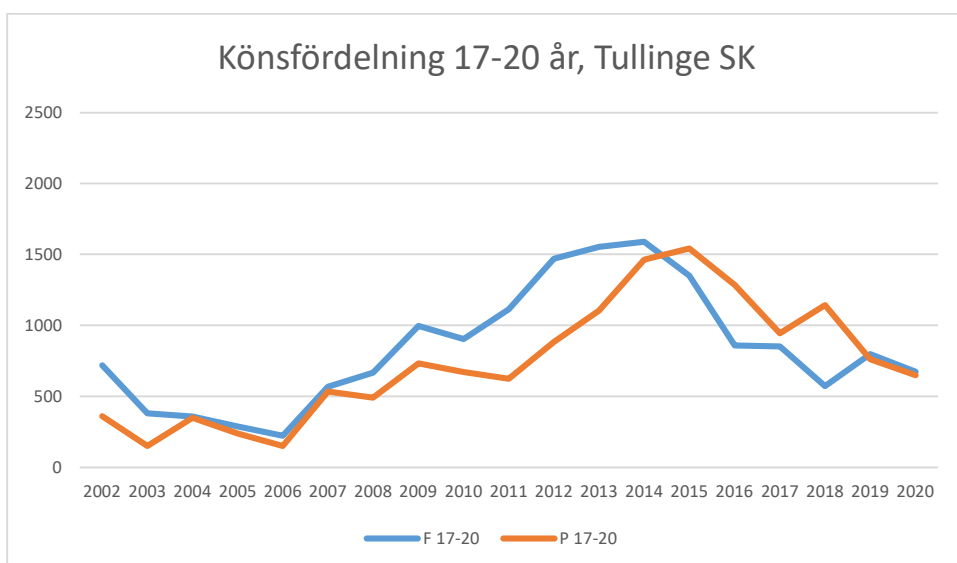

Rotebro IS

Skarpnäcks OL

Skogsluffarnas OK

Snättringe SK

Solna OK

Sundbybergs IK

Söders SOL

Tullinge SK