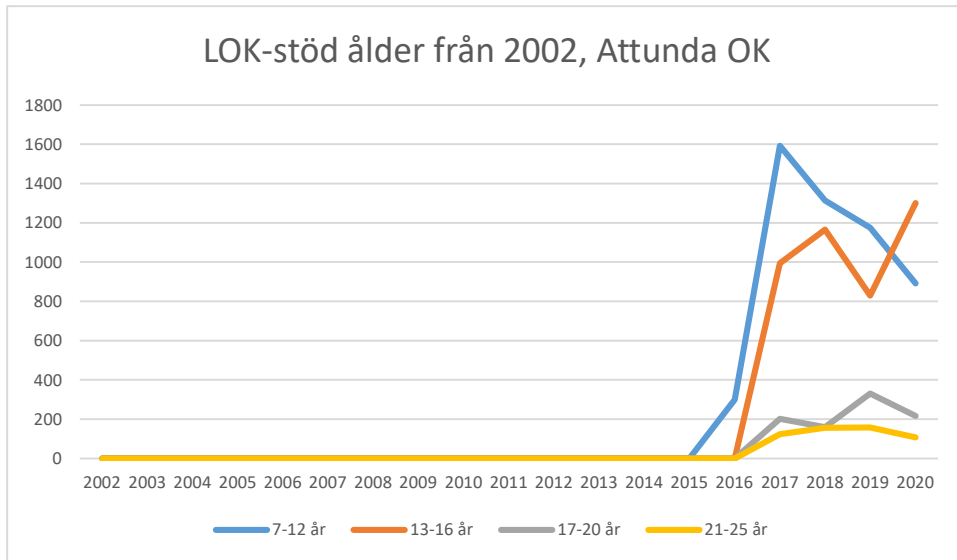

Sverige

Stockholm

Attunda OK

Attunda ++

Attunda OK är en sammanslagning av Rotebro IS och Turebergs IF. Efter 2016 redovisar ingen av föreningarna LOK-stöd. Här intill redovisas alla föreningars gemensamma LOK-stöd. Från 2017 endast Attunda OK.