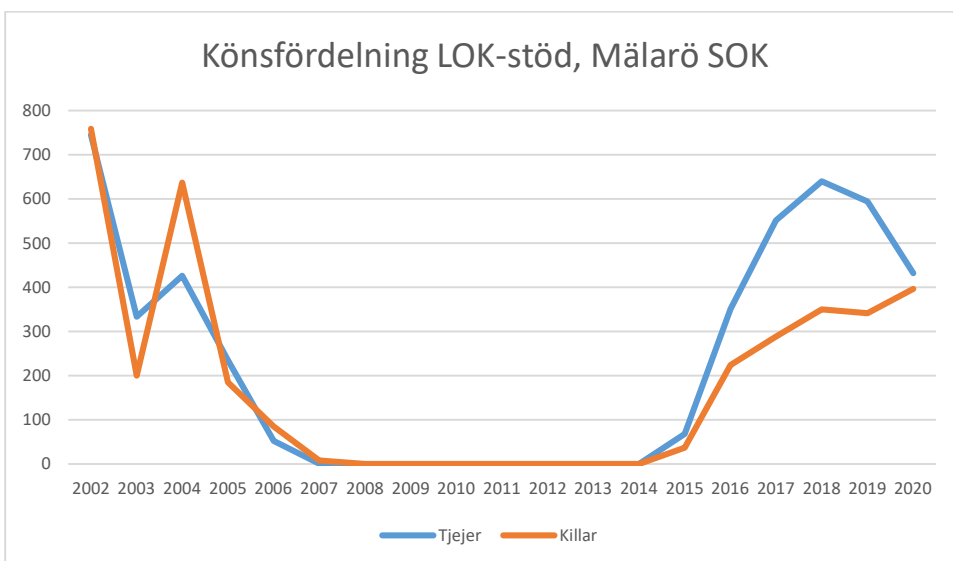

Bromma-Vällingby SOK

Centrum OK*Enebybergs IF**Gustavsbergs OK*

Haninge SOK

Hellas OK

IFK Enskede

IFK Lidingö SOK

IFK Tumba SOK

Järfälla OK

Järla IF OK

Mälarhöjdens IK

Mälärö SOK

Nynäshamns OK

OK Ravinen

OK Södertörn

OK Älvsjö-Örby

OK Österåker

Rotebro IS

Skarpnäcks OL

Skogsluffarnas OK

Snättringe SK

Solna OK

Sundbybergs IK

Söders SOL

Tullinge SK