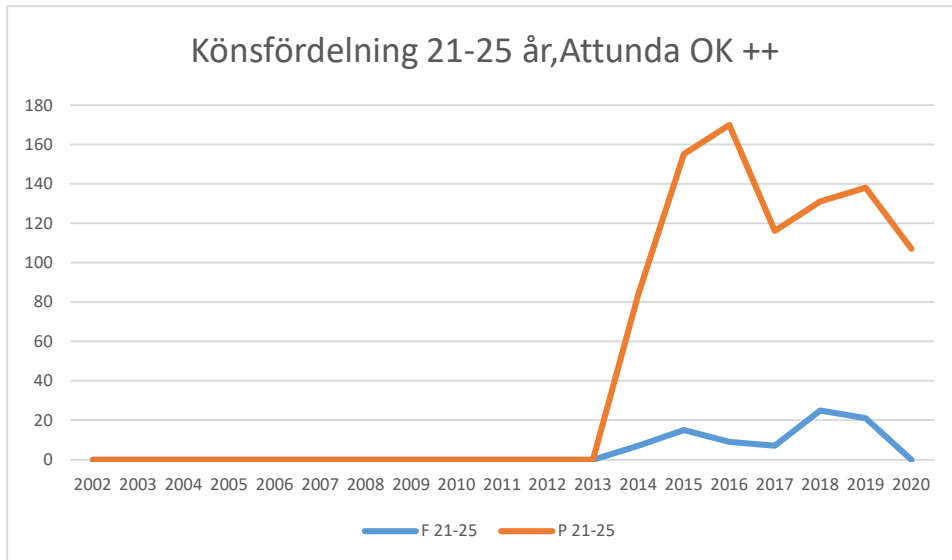

Sverige

Stockholm

Attunda OK

Attunda ++

Attunda OK är en sammanslagning av Rotebro IS och Turebergs IF. Efter 2016 redovisar ingen av föreningarna LOK-stöd. Här intill redovisas alla föreningars gemensamma LOK-stöd. Från 2017 endast Attunda OK.