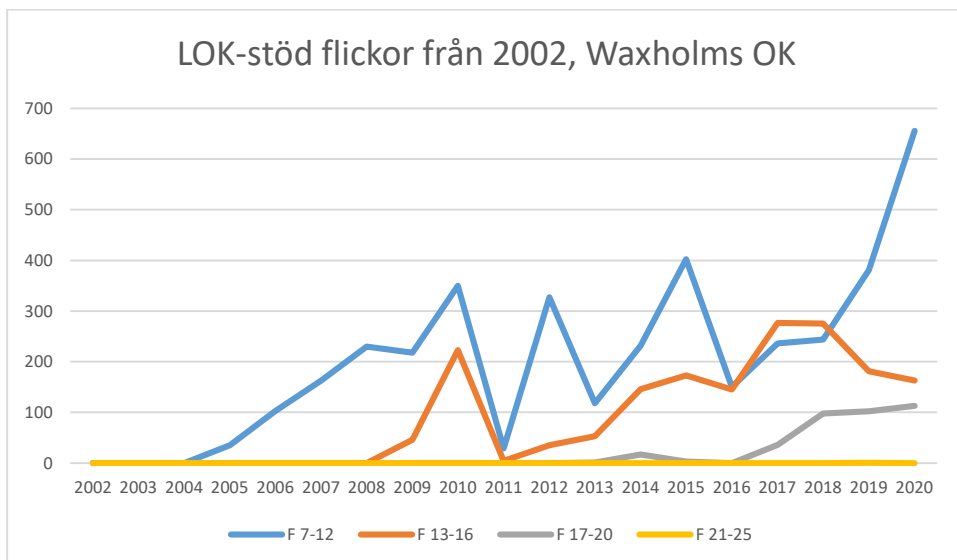

Rotebro IS

Skarpnäcks OL

Skogsluffarnas OK

Snättringe SK

Solna OK

Sundbybergs IK

Söders SOL

Tullinge SK

Turebergs IF

Täby OK

Waxholms OK

Väsby OK

Älvsjö AIK