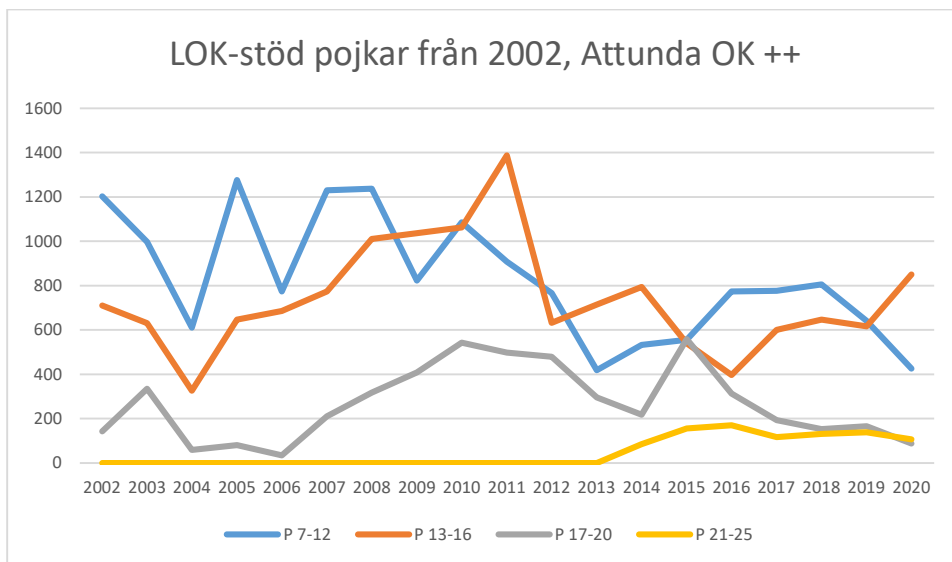

Sverige

Stockholm

Attunda OK

Attunda ++

Attunda OK är en sammanslagning av Rotebro IS och Turebergs IF. Efter 2016 redovisar ingen av föreningarna LOK-stöd. Här intill redovisas alla föreningars gemensamma LOK-stöd. Från 2017 endast Attunda OK.