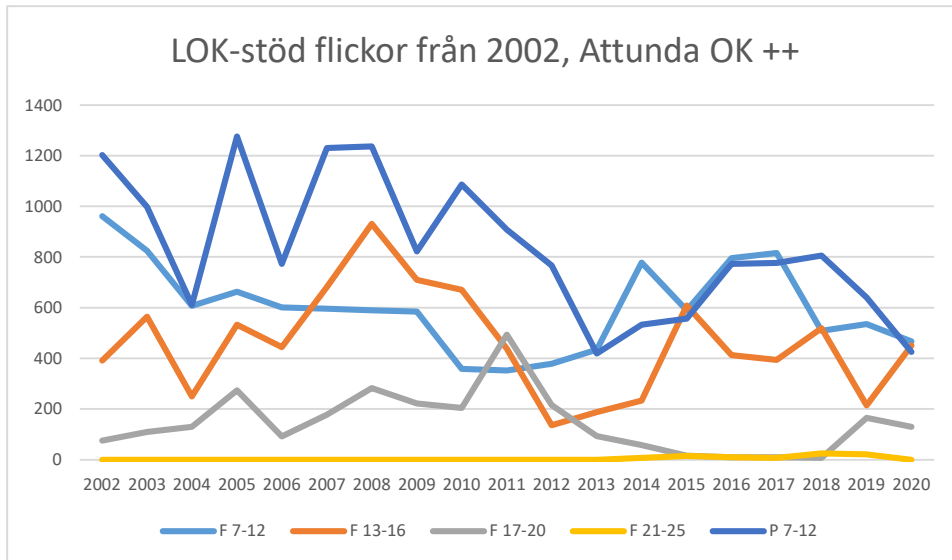

Sverige

Stockholm

Attunda OK

Attunda ++

Attunda OK är en sammanslagning av Rotebro IS och Turebergs IF. Efter 2016 redovisar ingen av föreningarna LOK-stöd. Här intill redovisas alla föreningars gemensamma LOK-stöd. Från 2017 endast Attunda OK.