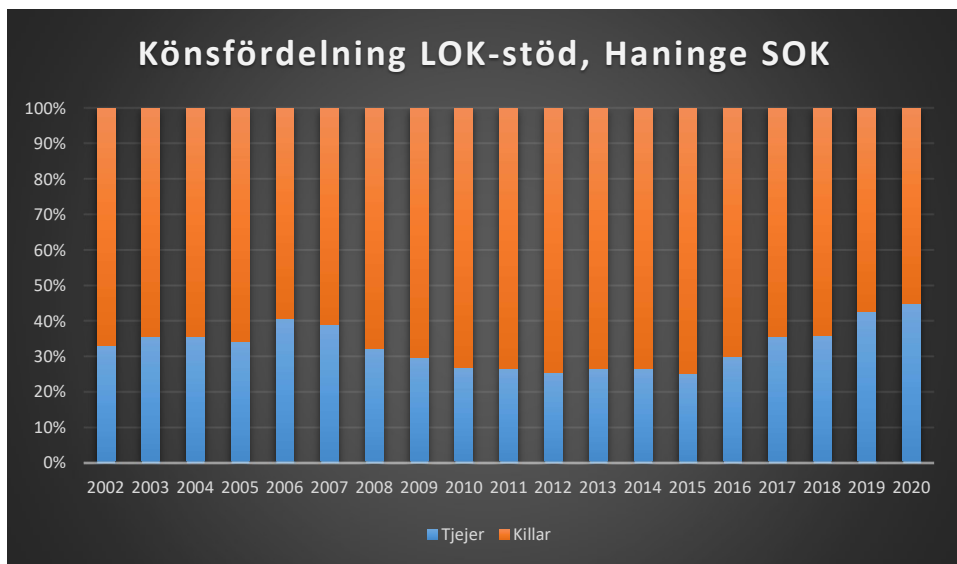

Sverige

Stockholm

Attunda OK

Attunda ++

Attunda OK är en sammanslagning av Rotebro IS och Turebergs IF. Efter 2016 redovisar ingen av föreningarna LOK-stöd. Här intill redovisas alla föreningars gemensamma LOK-stöd. Från 2017 endast Attunda OK.

Bromma-Vällingby SOK

Centrum OK*Enebybergs IF**Gustavsbergs OK*

Haninge SOK

Hellas OK

IFK Enskede

IFK Lidingö SOK

IFK Tumba SOK

Järfälla OK