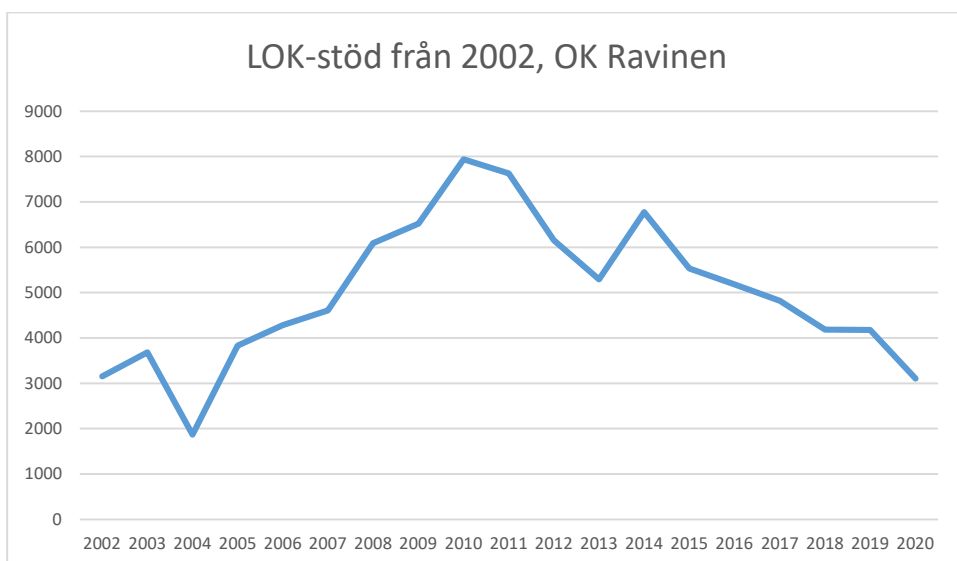

Järla IF OK

Mälarhöjdens IK

Mälärö SOK

Nynäshamns OK

OK Ravinen

OK Södertörn

OK Älvsjö-Örby

OK Österåker