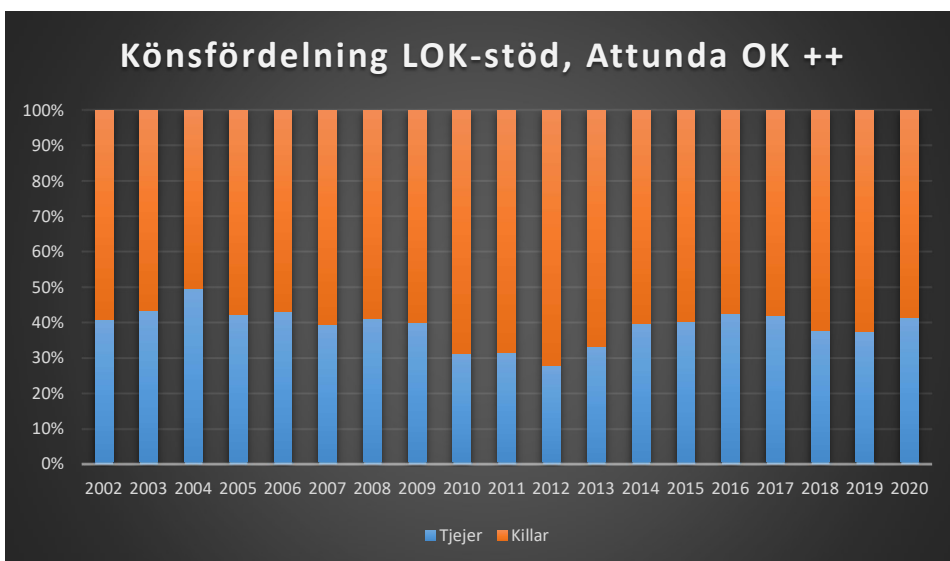

Sverige

Stockholm

Attunda OK

Attunda ++

Attunda OK är en sammanslagning av Rotebro IS och Turebergs IF. Efter 2016 redovisar ingen av föreningarna LOK-stöd. Här intill redovisas alla föreningars gemensamma LOK-stöd. Från 2017 endast Attunda OK.

Bromma-Vällingby SOK

Centrum OK*Enebybergs IF**Gustavsbergs OK*

Haninge SOK

Hellas OK

IFK Enskede

IFK Lidingö SOK

IFK Tumba SOK

Järfälla OK