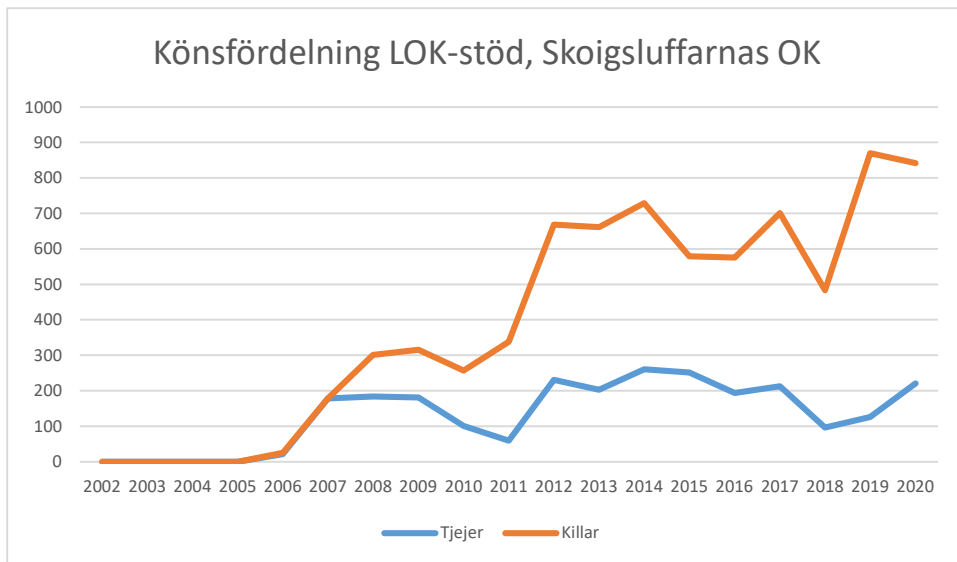

Järla IF OK

Mälarhöjdens IK

Mälärö SOK

Nynäshamns OK

OK Ravinen

OK Södertörn

OK Älvsjö-Örby

OK Österåker

Rotebro IS

Skarpnäcks OL

Skogsluffarnas OK

Snättringe SK

Solna OK

Sundbybergs IK

Söders SOL

Tullinge SK