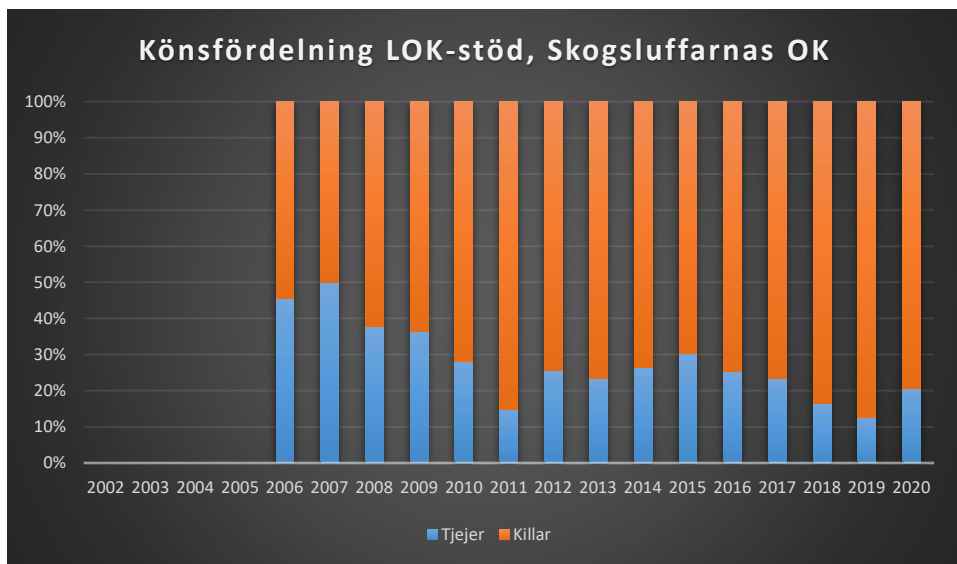

Järla IF OK

Mälarhöjdens IK

Mälärö SOK

Nynäshamns OK

OK Ravinen

OK Södertörn

OK Älvsjö-Örby

OK Österåker

Rotebro IS

Skarpnäcks OL

Skogsluffarnas OK

Snättringe SK

Solna OK

Sundbybergs IK

Söders SOL

Tullinge SK

Turebergs IF

Täby OK

Waxholms OK

Väsby OK

Älvsjö AIK