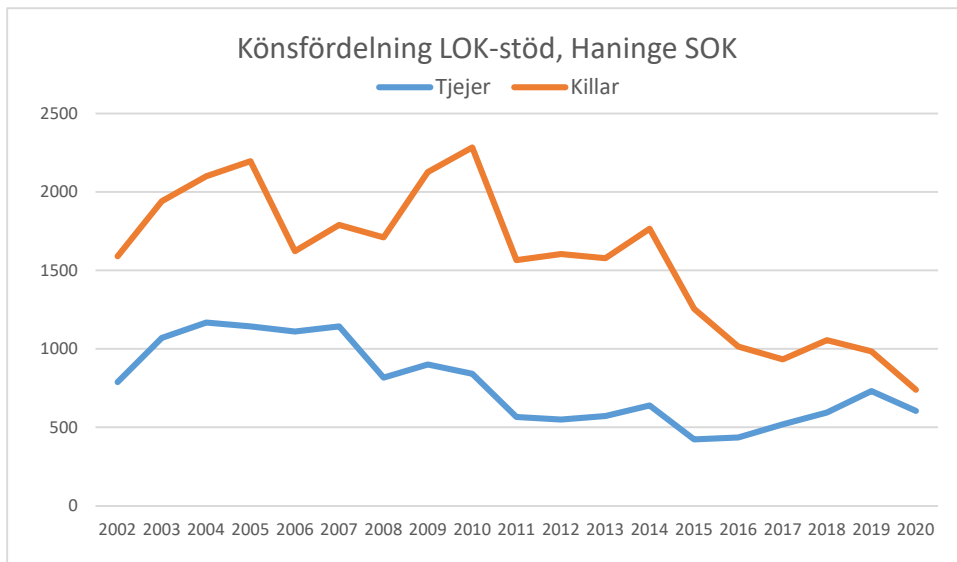

Sverige

Stockholm

Attunda OK

Attunda ++

Attunda OK är en sammanslagning av Rotebro IS och Turebergs IF. Efter 2016 redovisar ingen av föreningarna LOK-stöd. Här intill redovisas alla föreningars gemensamma LOK-stöd. Från 2017 endast Attunda OK.

Bromma-Vällingby SOK

Centrum OK*Enebybergs IF**Gustavsbergs OK*

Haninge SOK

Hellas OK

IFK Enskede

IFK Lidingö SOK

IFK Tumba SOK

Järfälla OK