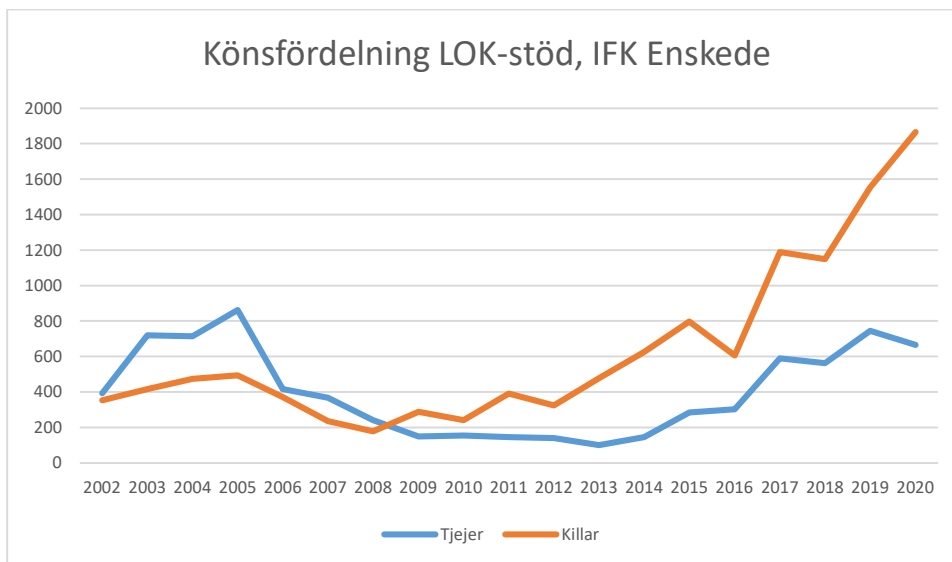

Sverige

Stockholm

Attunda OK

Attunda ++

Attunda OK är en sammanslagning av Rotebro IS och Turebergs IF. Efter 2016 redovisar ingen av föreningarna LOK-stöd. Här intill redovisas alla föreningars gemensamma LOK-stöd. Från 2017 endast Attunda OK.

Bromma-Vällingby SOK

Centrum OK*Enebybergs IF**Gustavsbergs OK*

Haninge SOK

Hellas OK

IFK Enskede

IFK Lidingö SOK

IFK Tumba SOK

Järfälla OK