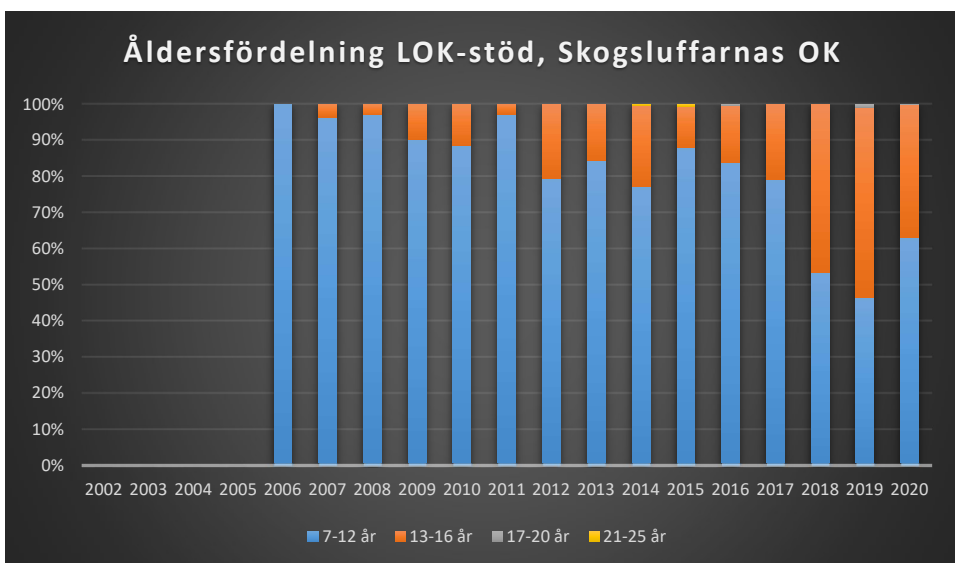

Rotebro IS

Skarpnäcks OL

Skogsluffarnas OK

Snättringe SK

Solna OK

Sundbybergs IK

Söders SOL

Tullinge SK