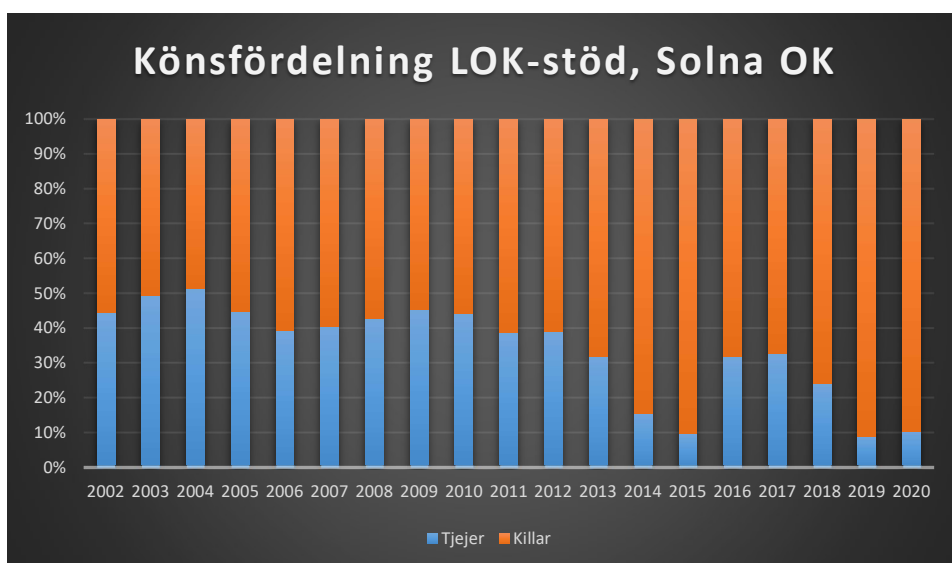

Rotebro IS

Skarpnäcks OL

Skogsluffarnas OK

Snättringe SK

Solna OK

Sundbybergs IK

Söders SOL

Tullinge SK