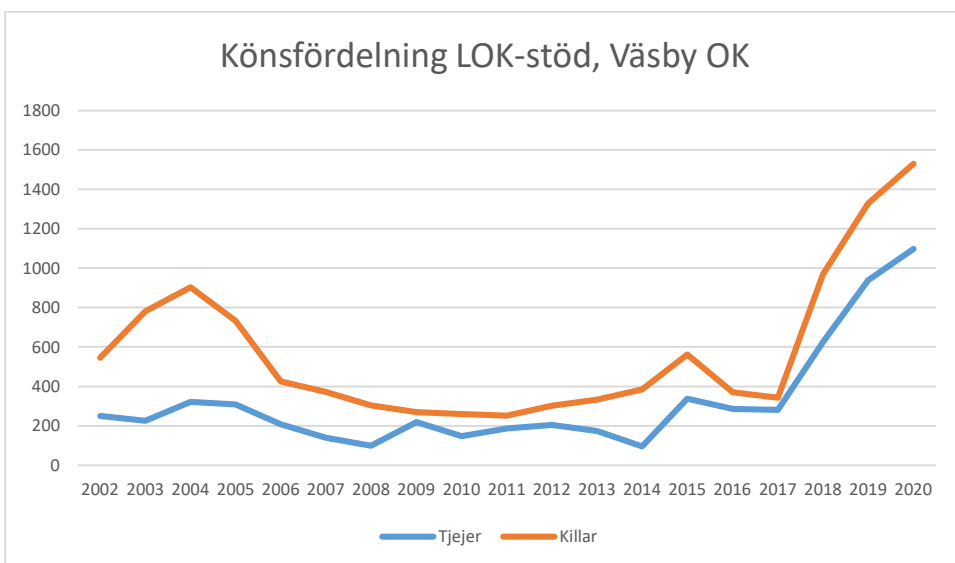

Rotebro IS

Skarpnäcks OL

Skogsluffarnas OK

Snättringe SK

Solna OK

Sundbybergs IK

Söders SOL

Tullinge SK

Turebergs IF

Täby OK

Waxholms OK

Väsby OK

Älvsjö AIK