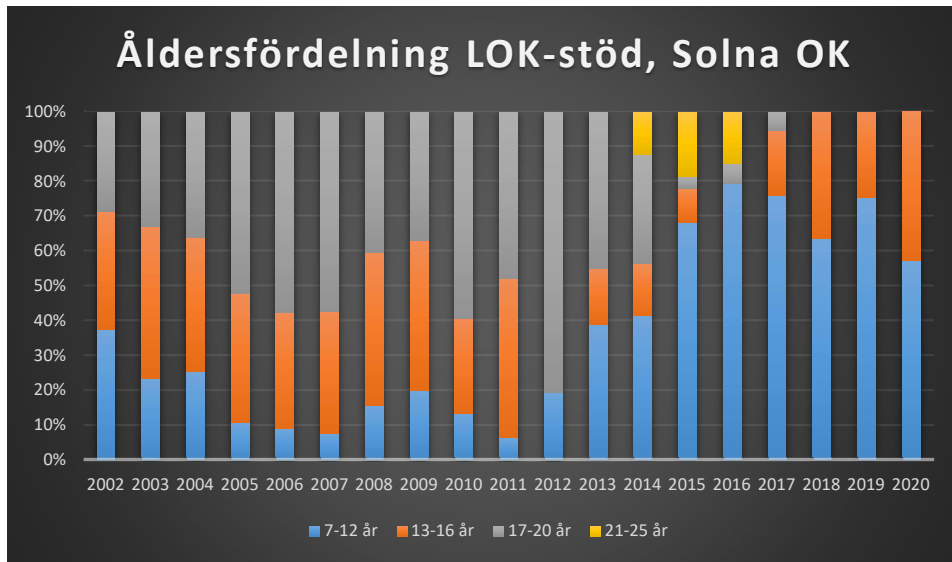

Rotebro IS

Skarpnäcks OL

Skogsluffarnas OK

Snättringe SK

Solna OK

Sundbybergs IK

Söders SOL

Tullinge SK