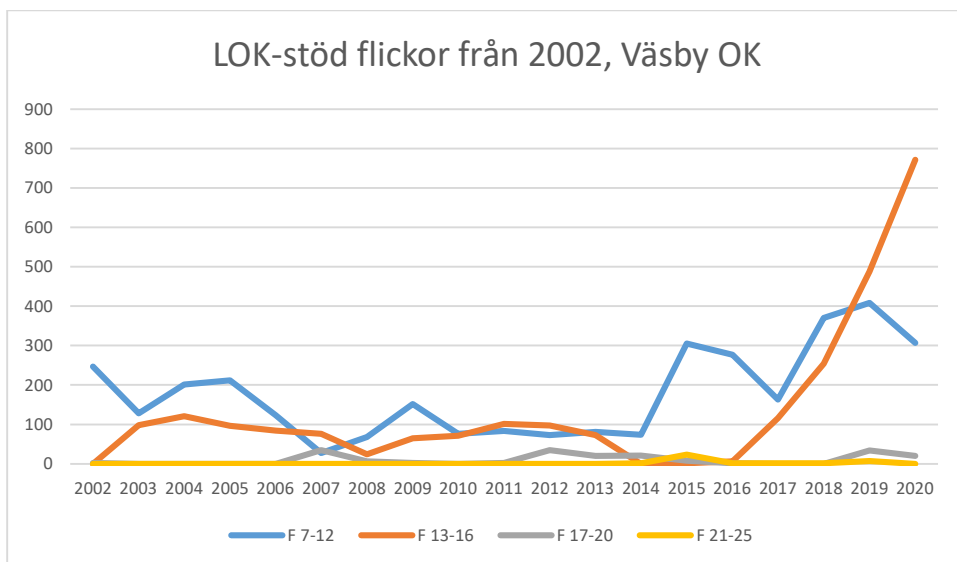

Rotebro IS

Skarpnäcks OL

Skogsluffarnas OK

Snättringe SK

Solna OK

Sundbybergs IK

Söders SOL

Tullinge SK

Turebergs IF

Täby OK

Waxholms OK

Väsby OK

Älvsjö AIK