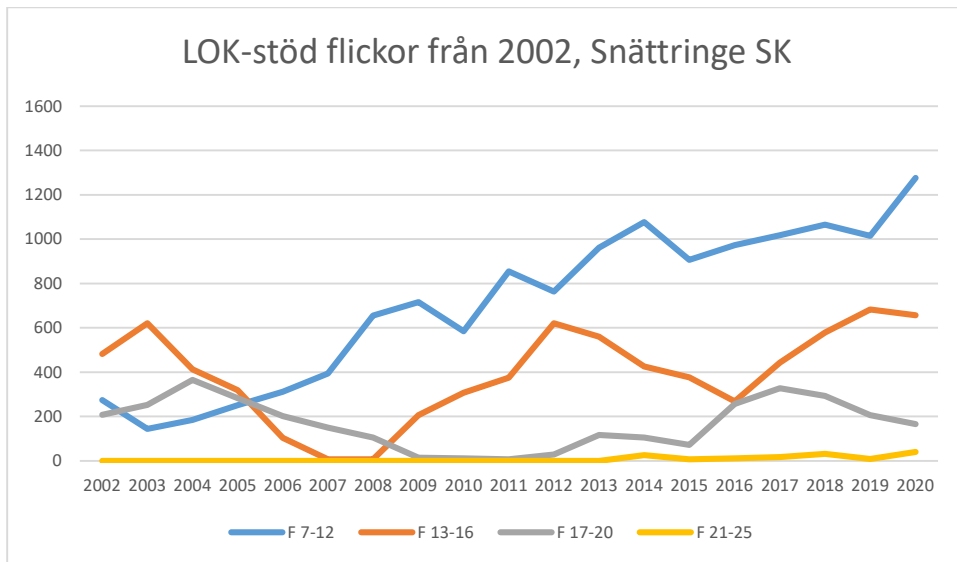

Rotebro IS

Skarpnäcks OL

Skogsluffarnas OK

Snättringe SK

Solna OK

Sundbybergs IK

Söders SOL

Tullinge SK