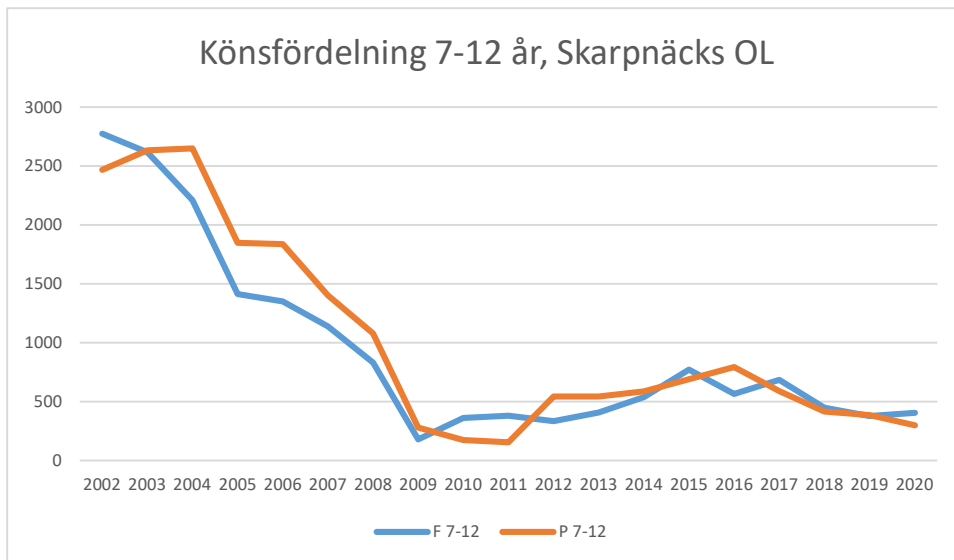

Rotebro IS

Skarpnäcks OL

Skogsluffarnas OK

Snättringe SK

Solna OK

Sundbybergs IK

Söders SOL

Tullinge SK