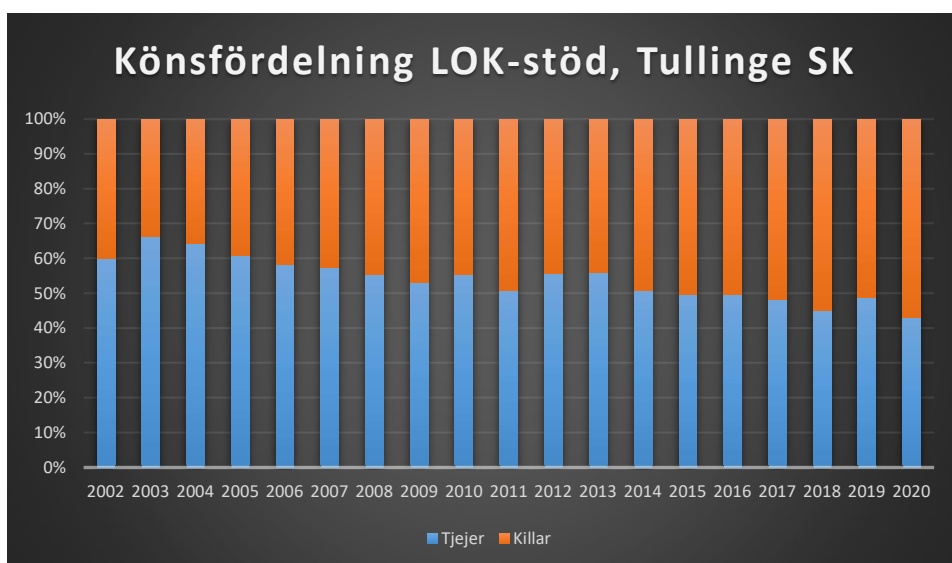

Järla IF OK

Mälarhöjdens IK

Mälärö SOK

Nynäshamns OK

OK Ravinen

OK Södertörn

OK Älvsjö-Örby

OK Österåker

Rotebro IS

Skarpnäcks OL

Skogsluffarnas OK

Snättringe SK

Solna OK

Sundbybergs IK

Söders SOL

Tullinge SK