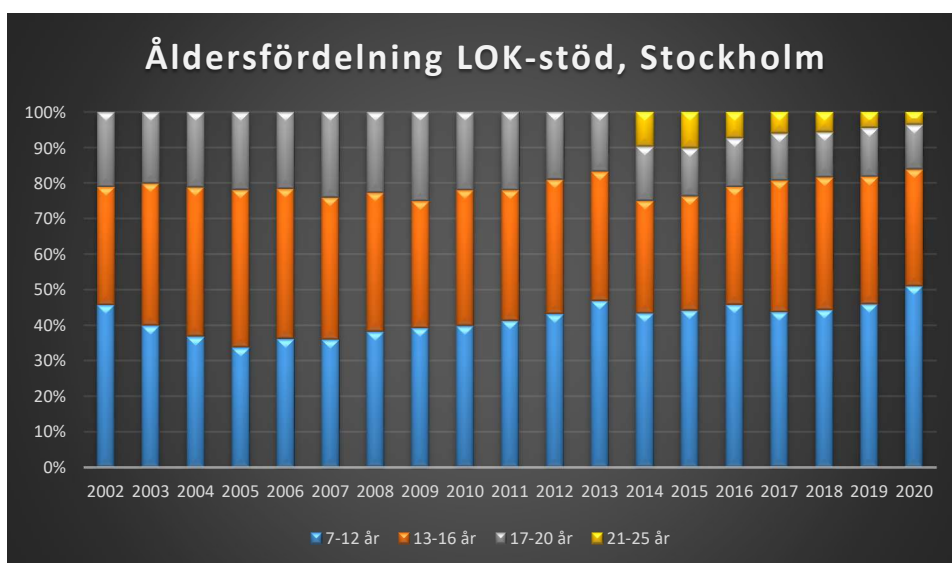

Sverige

Stockholm

Attunda OK

Attunda ++

Attunda OK är en sammanslagning av Rotebro IS och Turebergs IF. Efter 2016 redovisar ingen av föreningarna LOK-stöd. Här intill redovisas alla föreningars gemensamma LOK-stöd. Från 2017 endast Attunda OK.