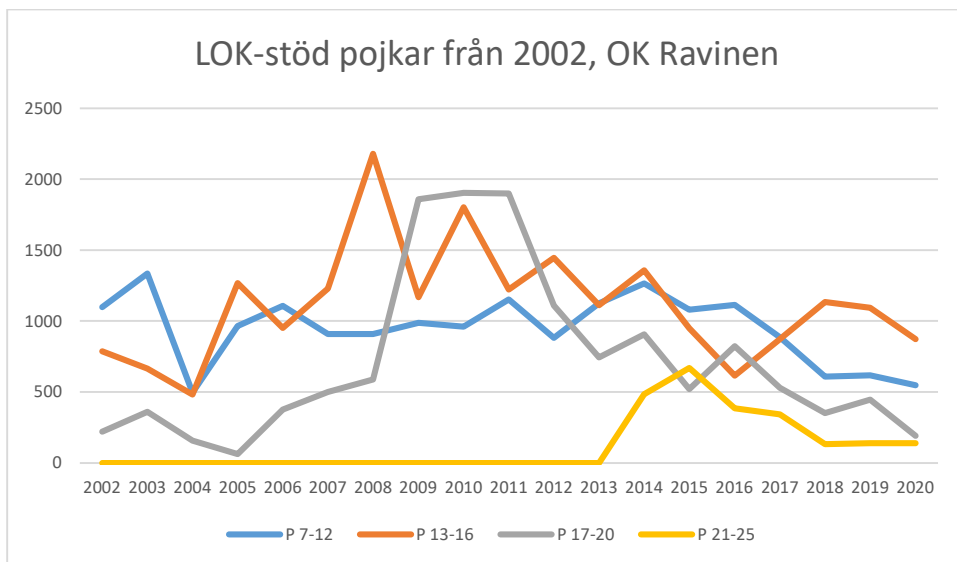

Järla IF OK

Mälarhöjdens IK

Mälärö SOK

Nynäshamns OK

OK Ravinen

OK Södertörn

OK Älvsjö-Örby

OK Österåker