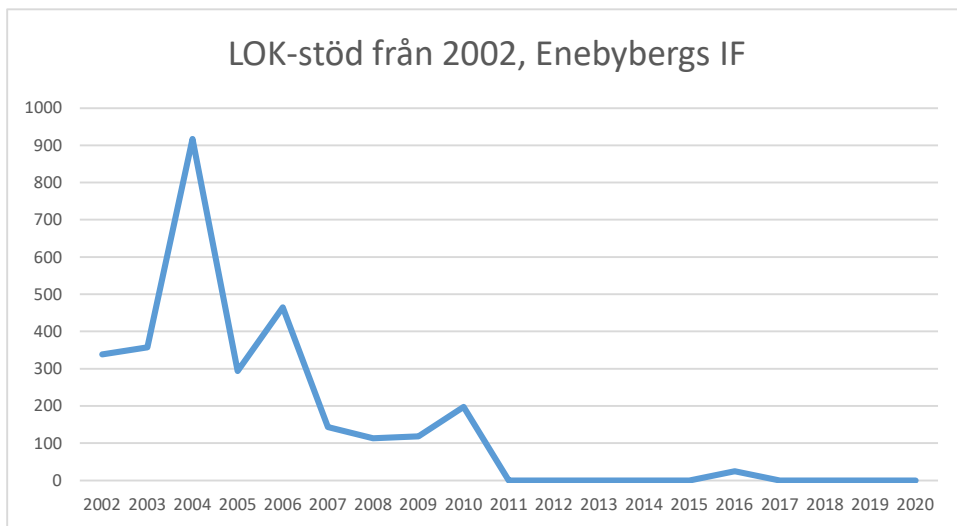

Enebybergs IF