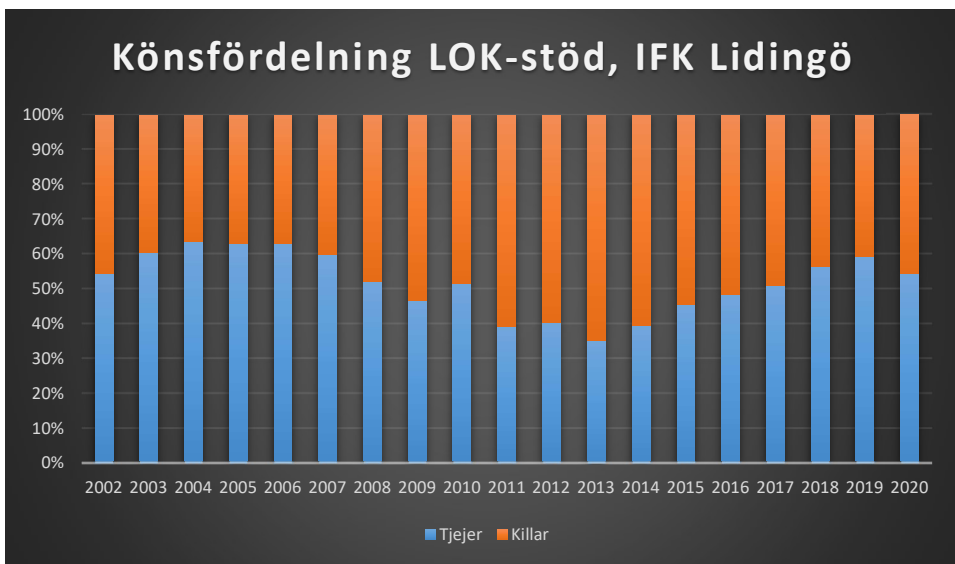

Sverige

Stockholm

Attunda OK

Attunda ++

Attunda OK är en sammanslagning av Rotebro IS och Turebergs IF. Efter 2016 redovisar ingen av föreningarna LOK-stöd. Här intill redovisas alla föreningars gemensamma LOK-stöd. Från 2017 endast Attunda OK.

Bromma-Vällingby SOK

Centrum OK*Enebybergs IF**Gustavsbergs OK*

Haninge SOK

Hellas OK

IFK Enskede

IFK Lidingö SOK

IFK Tumba SOK

Järfälla OK