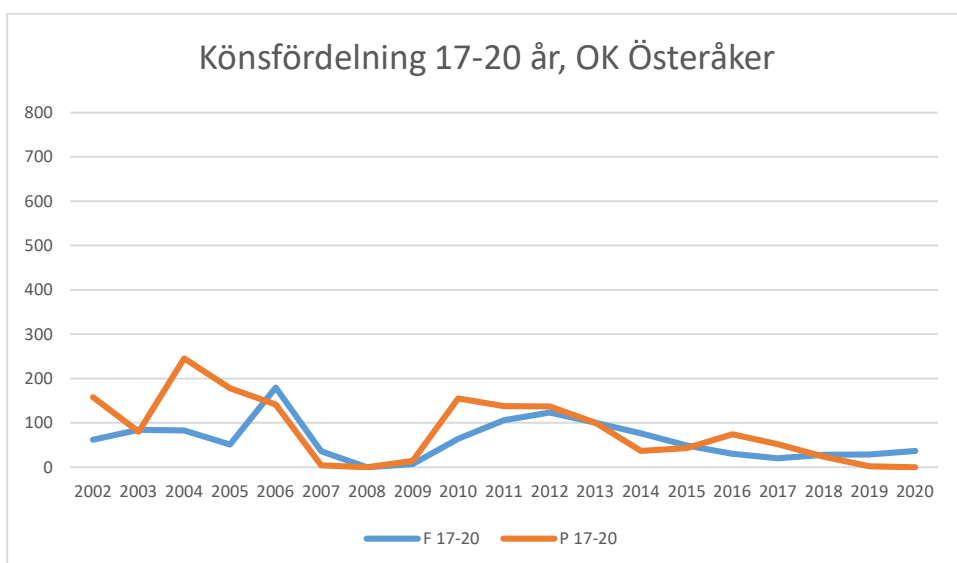

Järla IF OK

Mälarhöjdens IK

Mälärö SOK

Nynäshamns OK

OK Ravinen

OK Södertörn

OK Älvsjö-Örby

OK Österåker