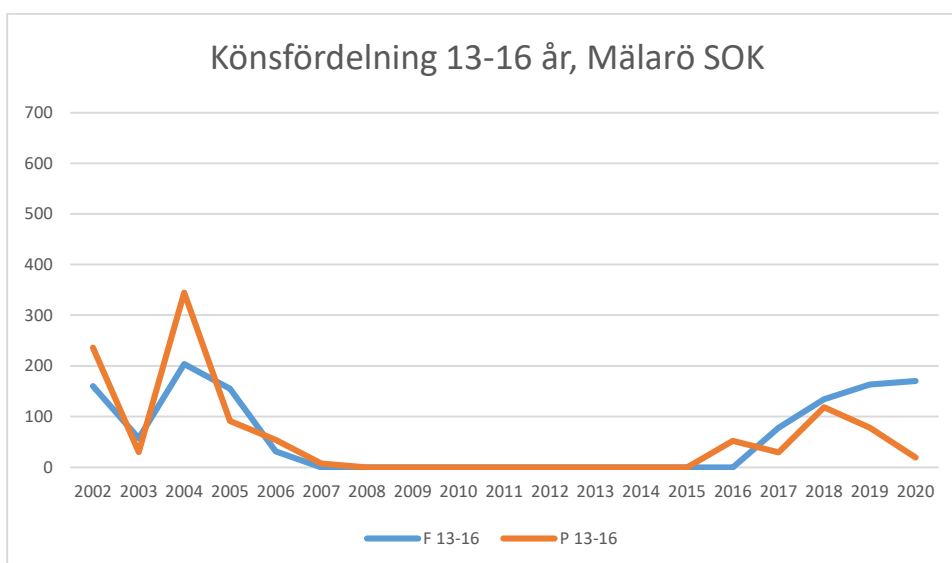

Järla IF OK

Mälarhöjdens IK

Mälärö SOK

Nynäshamns OK

OK Ravinen

OK Södertörn

OK Älvsjö-Örby

OK Österåker