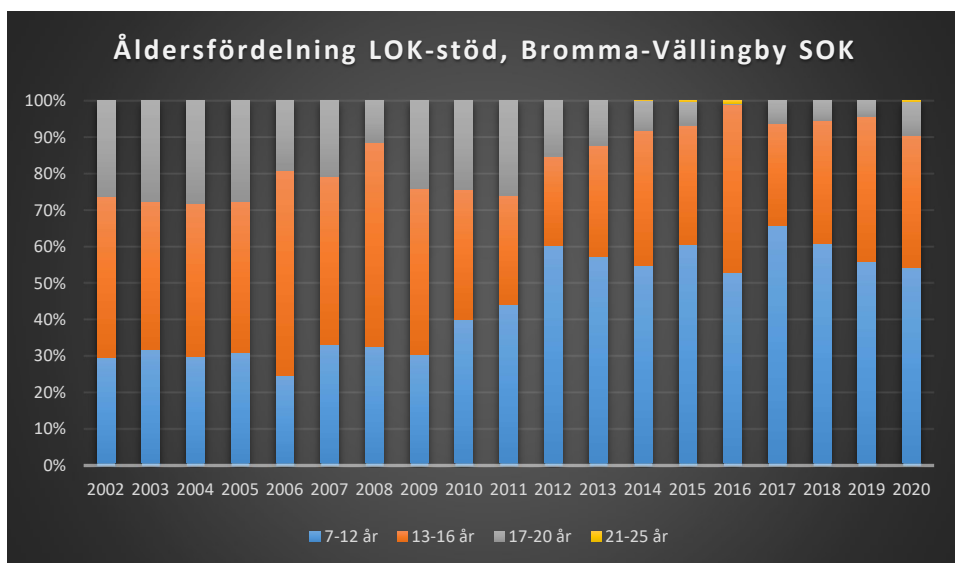

Sverige

Stockholm

Attunda OK

Attunda ++

Attunda OK är en sammanslagning av Rotebro IS och Turebergs IF. Efter 2016 redovisar ingen av föreningarna LOK-stöd. Här intill redovisas alla föreningars gemensamma LOK-stöd. Från 2017 endast Attunda OK.

Bromma-Vällingby SOK

Centrum OK*Enebybergs IF**Gustavsbergs OK*

Haninge SOK

Hellas OK

IFK Enskede

IFK Lidingö SOK

IFK Tumba SOK

Järfälla OK