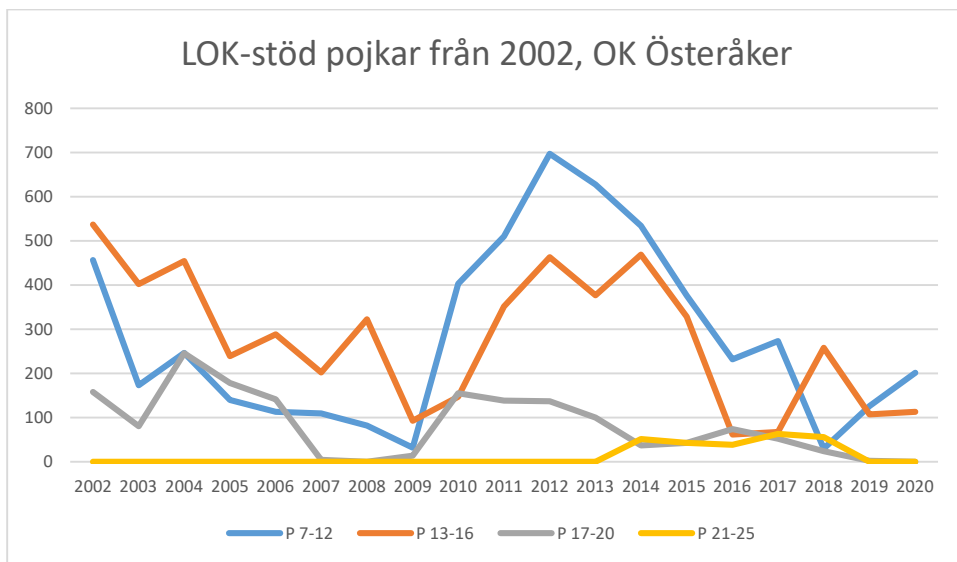

Järla IF OK

Mälarhöjdens IK

Mälärö SOK

Nynäshamns OK

OK Ravinen

OK Södertörn

OK Älvsjö-Örby

OK Österåker