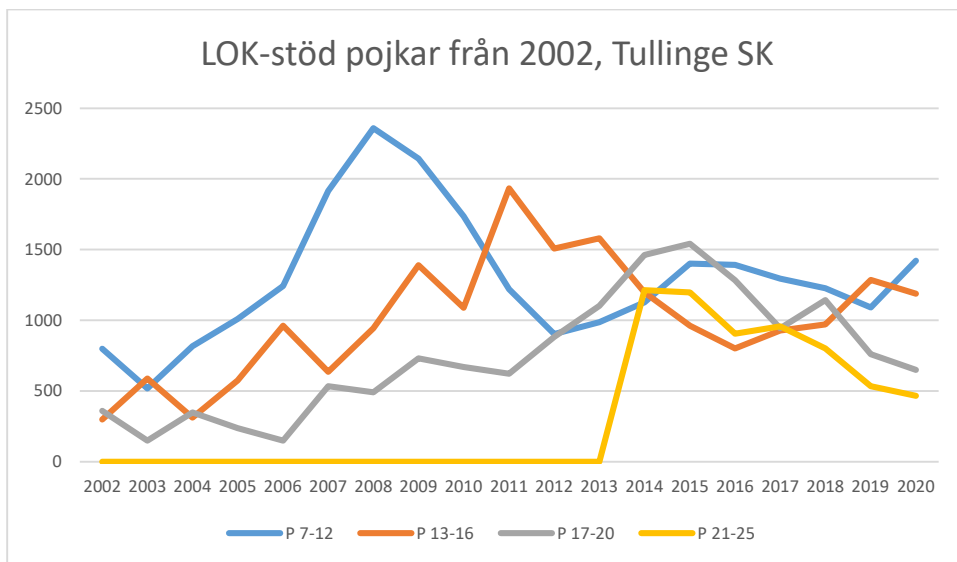

Rotebro IS

Skarpnäcks OL

Skogsluffarnas OK

Snättringe SK

Solna OK

Sundbybergs IK

Söders SOL

Tullinge SK