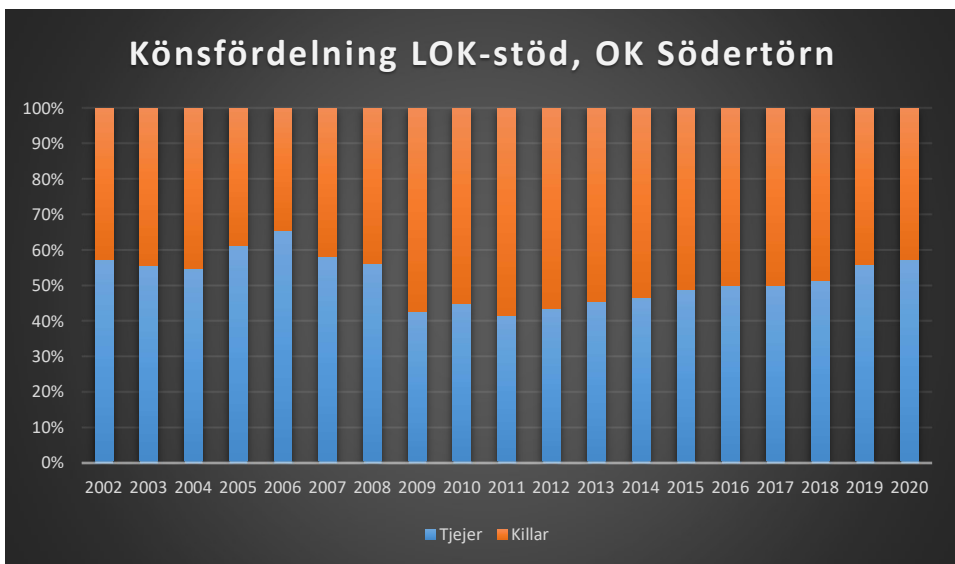

Bromma-Vällingby SOK

Centrum OK*Enebybergs IF**Gustavsbergs OK*

Haninge SOK

Hellas OK

IFK Enskede

IFK Lidingö SOK

IFK Tumba SOK

Järfälla OK

Järla IF OK

Mälarhöjdens IK

Mälärö SOK

Nynäshamns OK

OK Ravinen

OK Södertörn

OK Älvsjö-Örby

OK Österåker

Rotebro IS

Skarpnäcks OL

Skogsluffarnas OK

Snättringe SK

Solna OK

Sundbybergs IK

Söders SOL

Tullinge SK