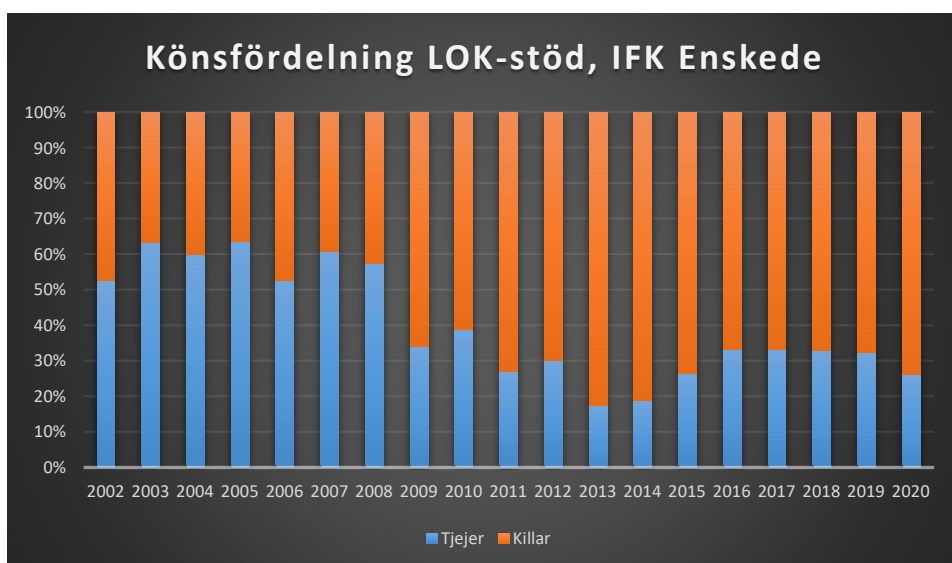

Sverige

Stockholm

Attunda OK

Attunda ++

Attunda OK är en sammanslagning av Rotebro IS och Turebergs IF. Efter 2016 redovisar ingen av föreningarna LOK-stöd. Här intill redovisas alla föreningars gemensamma LOK-stöd. Från 2017 endast Attunda OK.

Bromma-Vällingby SOK

Centrum OK*Enebybergs IF**Gustavsbergs OK*

Haninge SOK

Hellas OK

IFK Enskede

IFK Lidingö SOK

IFK Tumba SOK

Järfälla OK