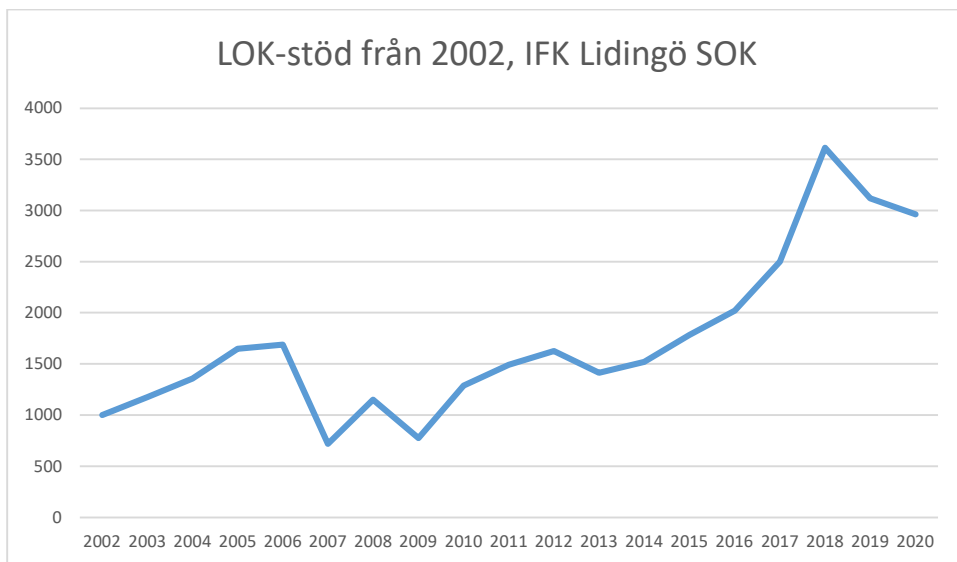

Reglerna för LOK-stödet har förändrats ett antal gånger under årens lopp. De senaste förändringarna och är åldersgruppen 21-25 år blev berättigad till LOK-stöd 2014 och ett extra ledarstöd till de grupper som har två ledare. För orienteringsföreningarna i Sverige innebär LOK-stödet ett årligt tillskott på omkring 3,8 miljoner kronor fördelat på 347 föreningar (2019). Varje deltagartillfälle ger i genomsnitt 11 kronor till föreningen.

Sverige

Stockholm

Attunda OK

Attunda ++

Attunda OK är en sammanslagning av Rotebro IS och Turebergs IF. Efter 2016 redovisar ingen av föreningarna LOK-stöd. Här intill redovisas alla föreningars gemensamma LOK-stöd. Från 2017 endast Attunda OK.

Bromma-Vällingby SOK

Centrum OK*Enebybergs IF**Gustavsbergs OK*

Haninge SOK

Hellas OK

IFK Enskede

IFK Lidingö SOK

IFK Tumba SOK

Järfälla OK