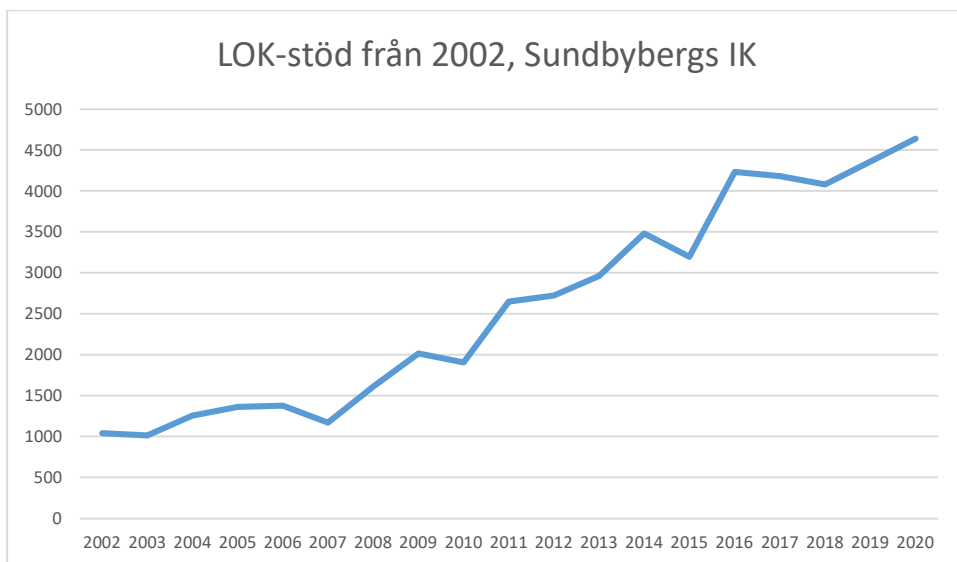

Rotebro IS

Skarpnäcks OL

Skogsluffarnas OK

Snättringe SK

Solna OK

Sundbybergs IK

Söders SOL

Tullinge SK