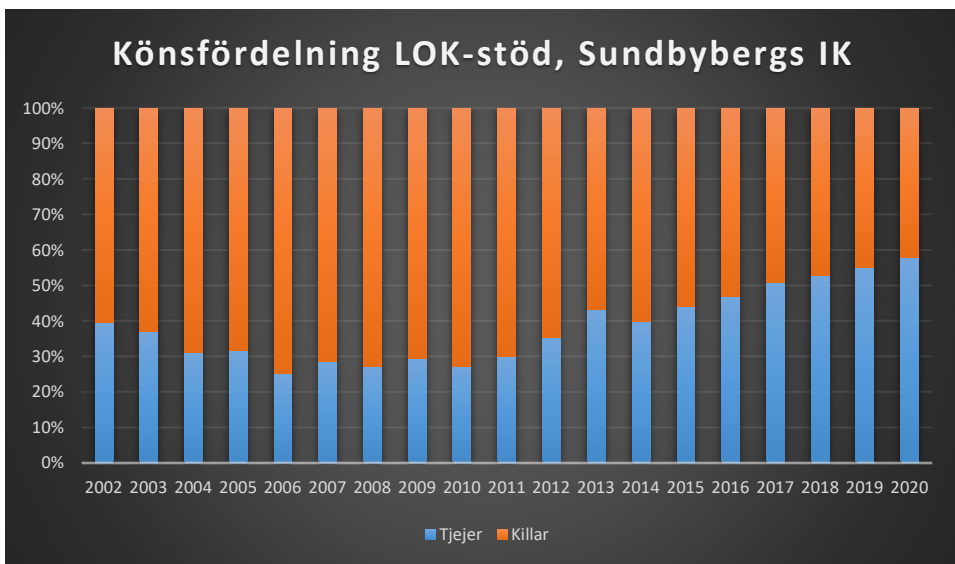

Rotebro IS

Skarpnäcks OL

Skogsluffarnas OK

Snättringe SK

Solna OK

Sundbybergs IK

Söders SOL

Tullinge SK