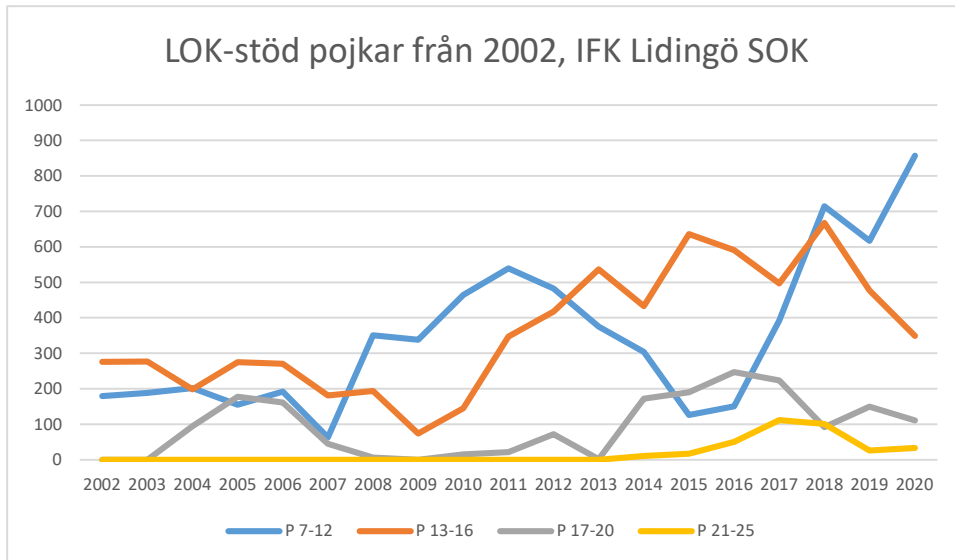

Sverige

Stockholm

Attunda OK

Attunda ++

Attunda OK är en sammanslagning av Rotebro IS och Turebergs IF. Efter 2016 redovisar ingen av föreningarna LOK-stöd. Här intill redovisas alla föreningars gemensamma LOK-stöd. Från 2017 endast Attunda OK.

Bromma-Vällingby SOK

Centrum OK*Enebybergs IF**Gustavsbergs OK*

Haninge SOK

Hellas OK

IFK Enskede

IFK Lidingö SOK

IFK Tumba SOK

Järfälla OK