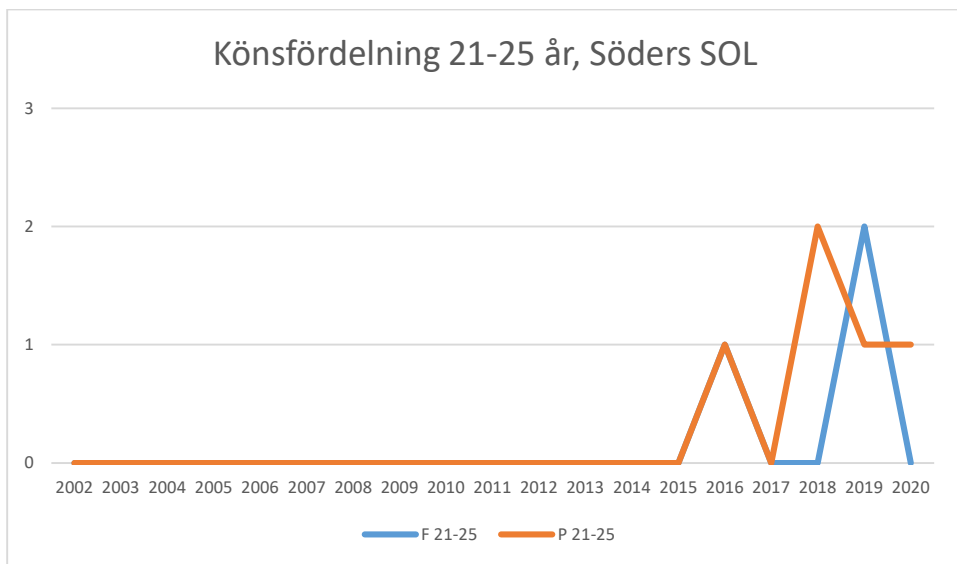

Rotebro IS

Skarpnäcks OL

Skogsluffarnas OK

Snättringe SK

Solna OK

Sundbybergs IK

Söders SOL

Tullinge SK