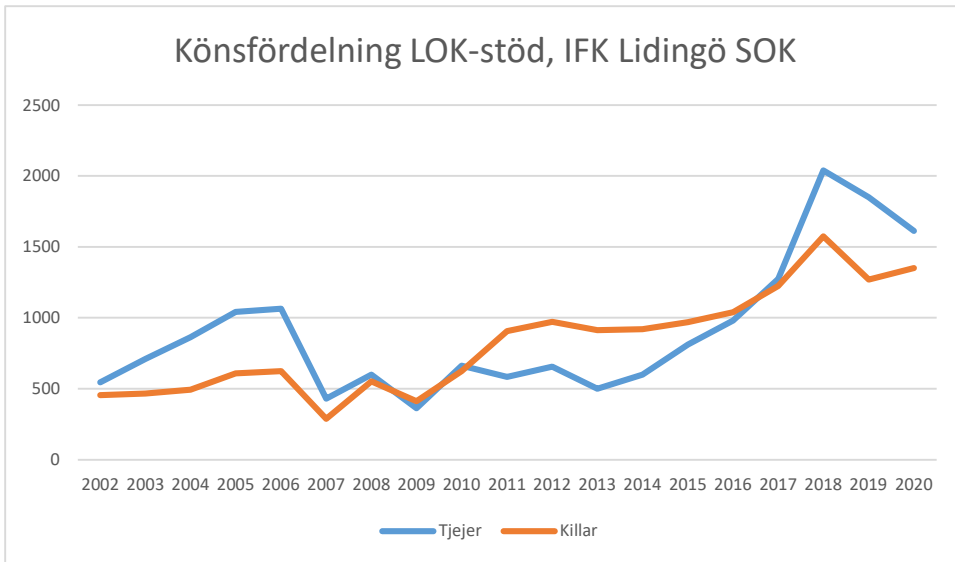

Sverige

Stockholm

Attunda OK

Attunda ++

Attunda OK är en sammanslagning av Rotebro IS och Turebergs IF. Efter 2016 redovisar ingen av föreningarna LOK-stöd. Här intill redovisas alla föreningars gemensamma LOK-stöd. Från 2017 endast Attunda OK.

Bromma-Vällingby SOK

Centrum OK*Enebybergs IF**Gustavsbergs OK*

Haninge SOK

Hellas OK

IFK Enskede

IFK Lidingö SOK

IFK Tumba SOK

Järfälla OK

Järla IF OK

Mälarhöjdens IK

Mälärö SOK

Nynäshamns OK

OK Ravinen

OK Södertörn

OK Älvsjö-Örby

OK Österåker