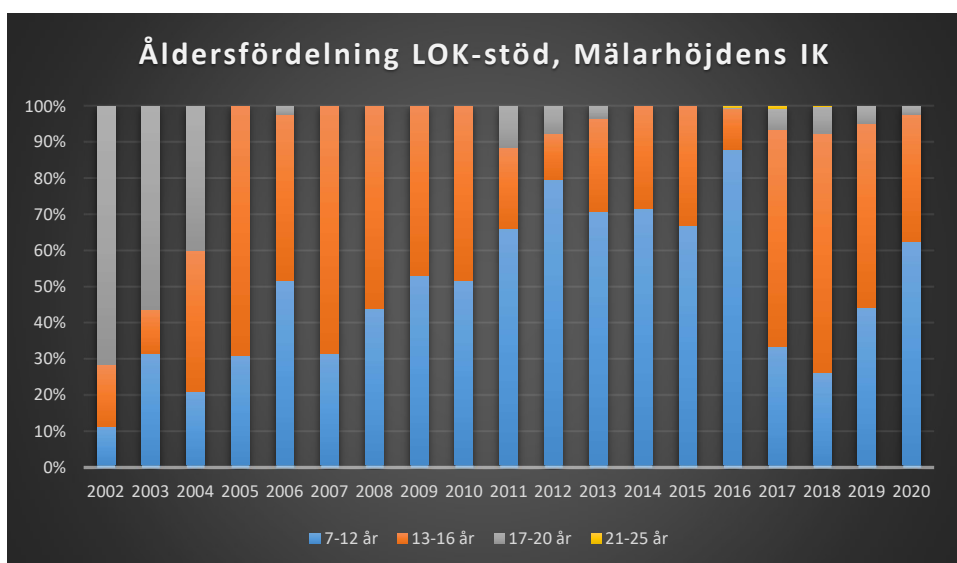

Järla IF OK

Mälarhöjdens IK

Mälärö SOK

Nynäshamns OK

OK Ravinen

OK Södertörn

OK Älvsjö-Örby

OK Österåker