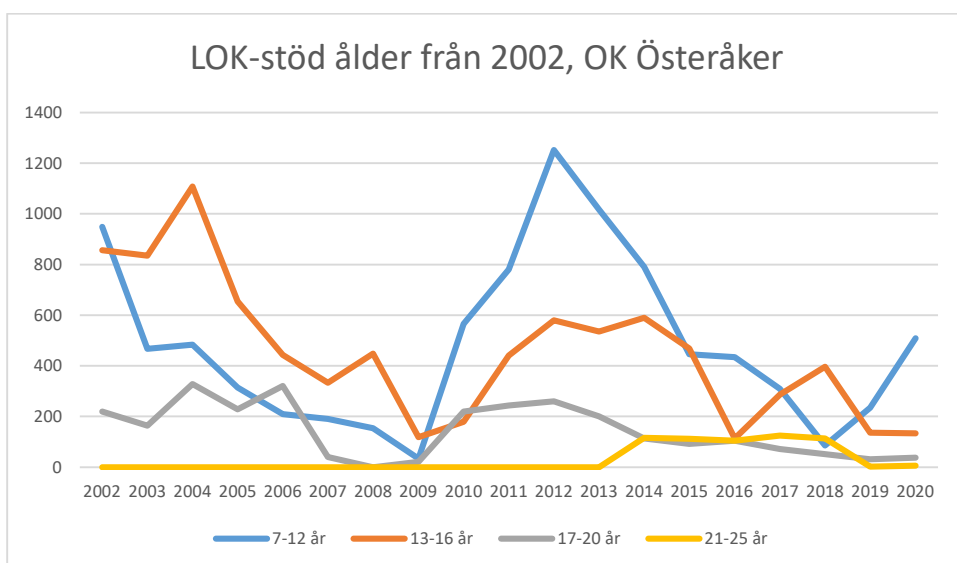

Järla IF OK

Mälarhöjdens IK

Mälärö SOK

Nynäshamns OK

OK Ravinen

OK Södertörn

OK Älvsjö-Örby

OK Österåker