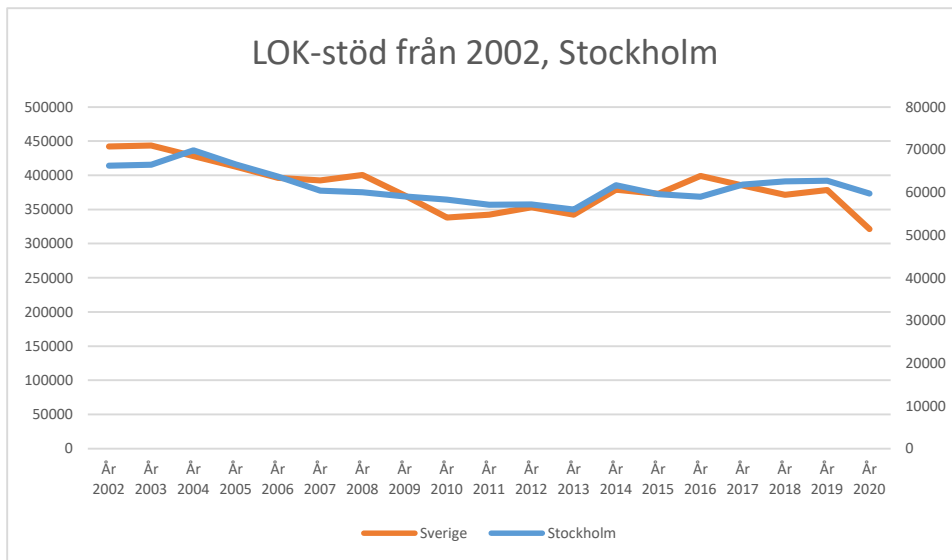

Sverige

Stockholm

Attunda OK

Attunda ++

Attunda OK är en sammanslagning av Rotebro IS och Turebergs IF. Efter 2016 redovisar ingen av föreningarna LOK-stöd. Här intill redovisas alla föreningars gemensamma LOK-stöd. Från 2017 endast Attunda OK.