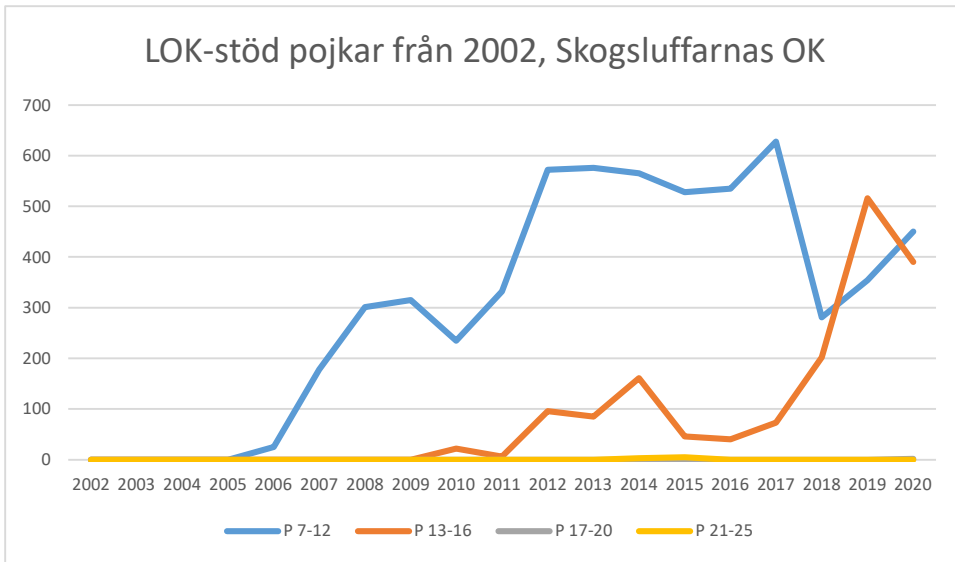

Rotebro IS

Skarpnäcks OL

Skogsluffarnas OK

Snättringe SK

Solna OK

Sundbybergs IK

Söders SOL

Tullinge SK