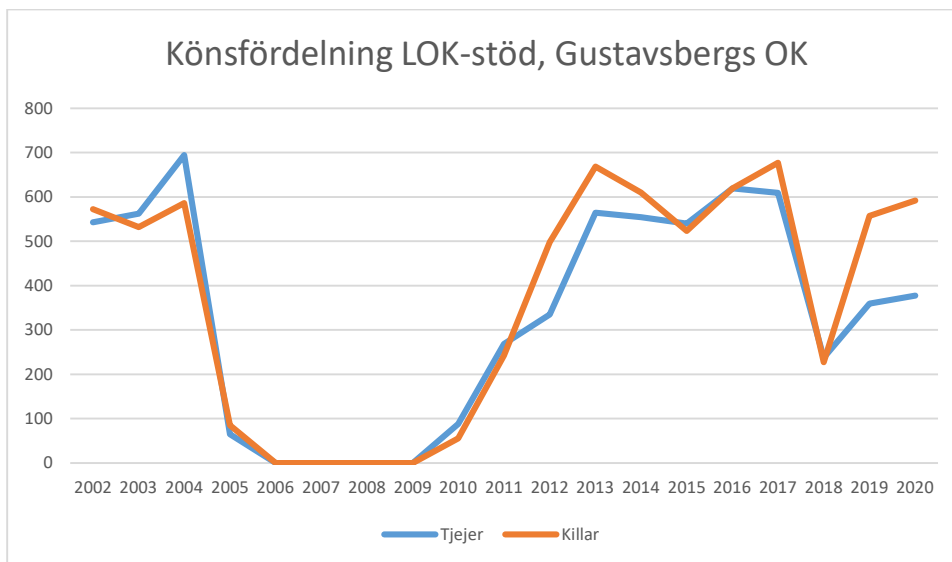

Sverige

Stockholm

Attunda OK

Attunda ++

Attunda OK är en sammanslagning av Rotebro IS och Turebergs IF. Efter 2016 redovisar ingen av föreningarna LOK-stöd. Här intill redovisas alla föreningars gemensamma LOK-stöd. Från 2017 endast Attunda OK.

Bromma-Vällingby SOK

Centrum OK*Enebybergs IF**Gustavsbergs OK*

Haninge SOK

Hellas OK

IFK Enskede

IFK Lidingö SOK

IFK Tumba SOK

Järfälla OK

Järla IF OK

Mälarhöjdens IK

Mälärö SOK

Nynäshamns OK

OK Ravinen

OK Södertörn

OK Älvsjö-Örby

OK Österåker