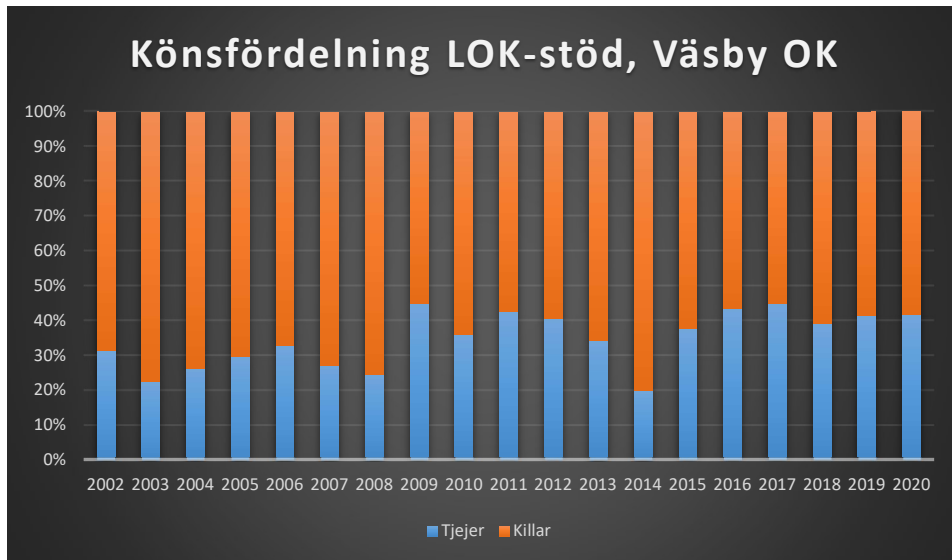

Rotebro IS

Skarpnäcks OL

Skogsluffarnas OK

Snättringe SK

Solna OK

Sundbybergs IK

Söders SOL

Tullinge SK

Turebergs IF

Täby OK

Waxholms OK

Väsby OK

Älvsjö AIK