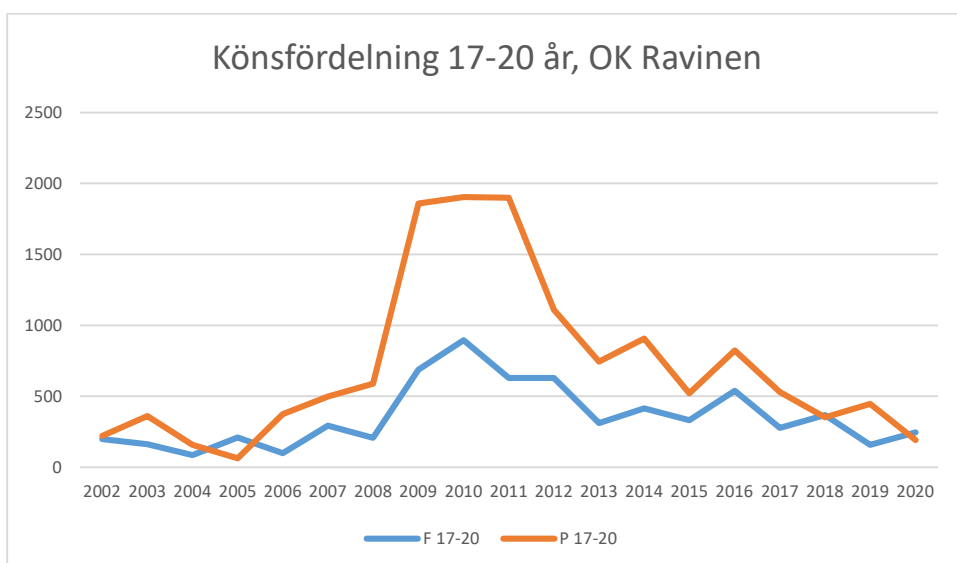

Järla IF OK

Mälarhöjdens IK

Mälärö SOK

Nynäshamns OK

OK Ravinen

OK Södertörn

OK Älvsjö-Örby

OK Österåker