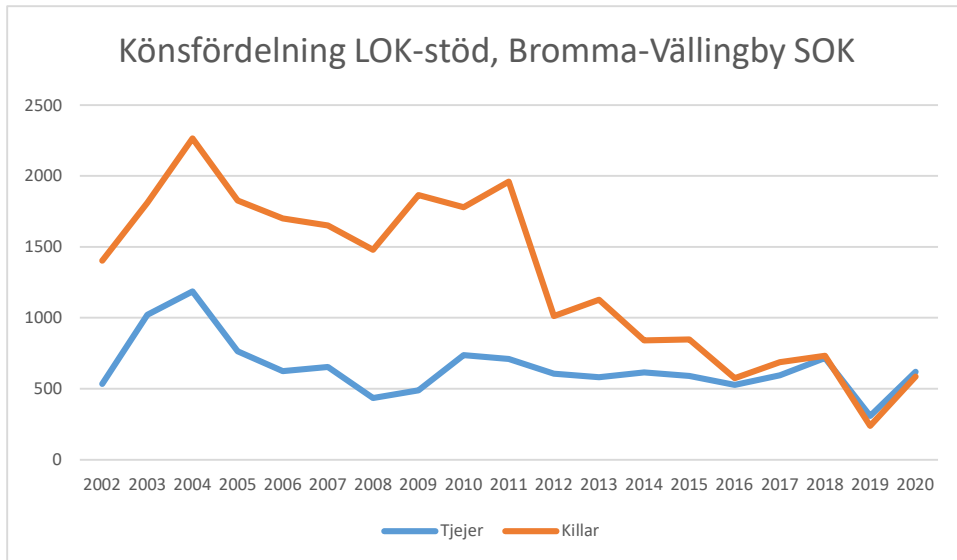

Sverige

Stockholm

Attunda OK

Attunda ++

Attunda OK är en sammanslagning av Rotebro IS och Turebergs IF. Efter 2016 redovisar ingen av föreningarna LOK-stöd. Här intill redovisas alla föreningars gemensamma LOK-stöd. Från 2017 endast Attunda OK.

Bromma-Vällingby SOK

Centrum OK*Enebybergs IF**Gustavsbergs OK*

Haninge SOK

Hellas OK

IFK Enskede

IFK Lidingö SOK

IFK Tumba SOK

Järfälla OK