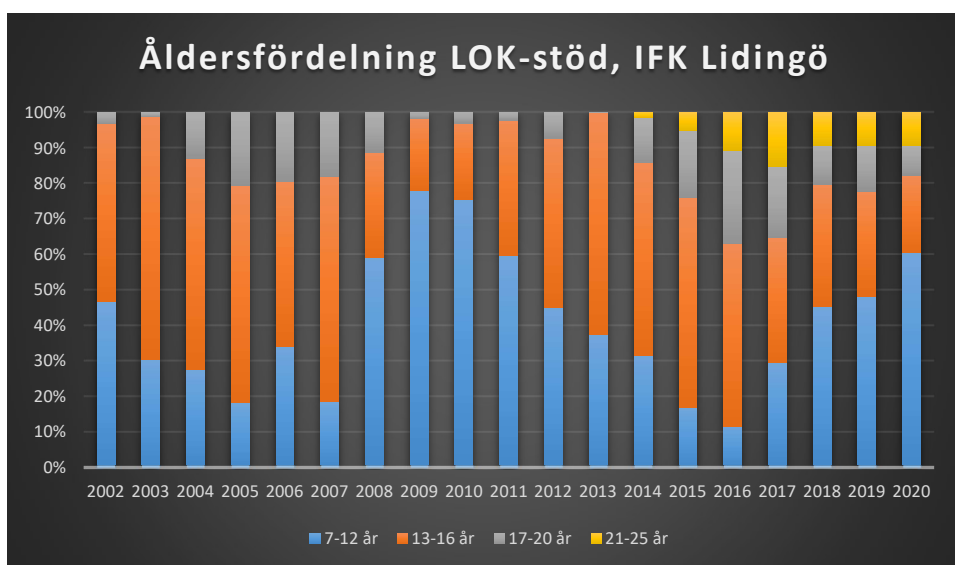

Sverige

Stockholm

Attunda OK

Attunda ++

Attunda OK är en sammanslagning av Rotebro IS och Turebergs IF. Efter 2016 redovisar ingen av föreningarna LOK-stöd. Här intill redovisas alla föreningars gemensamma LOK-stöd. Från 2017 endast Attunda OK.

Bromma-Vällingby SOK

Centrum OK*Enebybergs IF**Gustavsbergs OK*

Haninge SOK

Hellas OK

IFK Enskede

IFK Lidingö SOK

IFK Tumba SOK

Järfälla OK