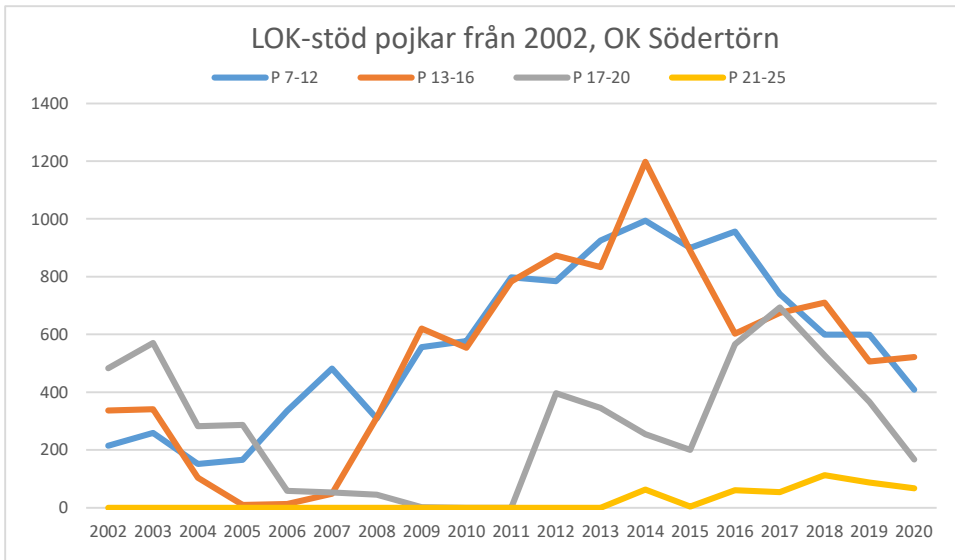

Bromma-Vällingby SOK

Centrum OK*Enebybergs IF**Gustavsbergs OK*

Haninge SOK

Hellas OK

IFK Enskede

IFK Lidingö SOK

IFK Tumba SOK

Järfälla OK

Järla IF OK

Mälarhöjdens IK

Mälärö SOK

Nynäshamns OK

OK Ravinen

OK Södertörn

OK Älvsjö-Örby

OK Österåker

Rotebro IS

Skarpnäcks OL

Skogsluffarnas OK

Snättringe SK

Solna OK

Sundbybergs IK

Söders SOL

Tullinge SK