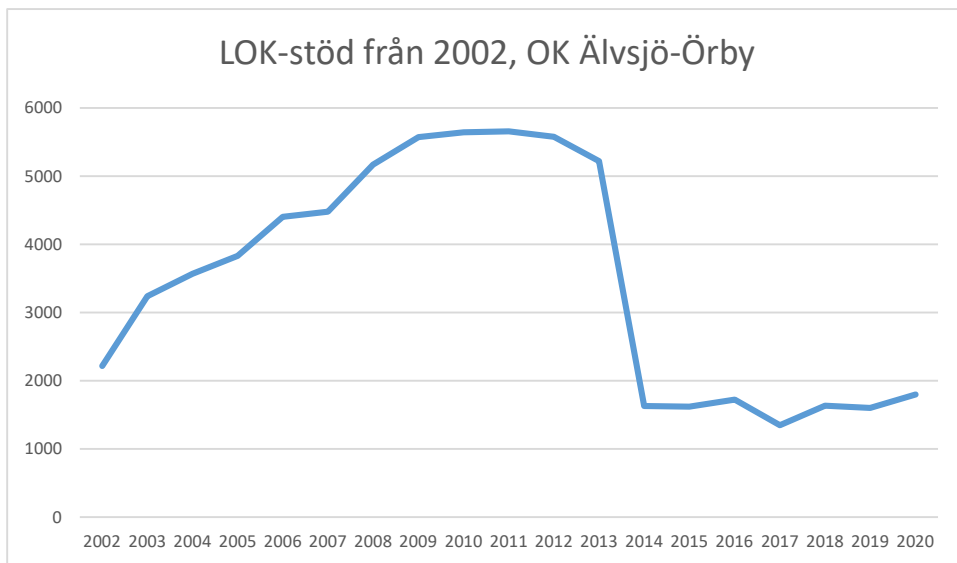

Järla IF OK

Mälarhöjdens IK

Mälärö SOK

Nynäshamns OK

OK Ravinen

OK Södertörn

OK Älvsjö-Örby

OK Österåker

Rotebro IS

Skarpnäcks OL

Skogsluffarnas OK

Snättringe SK

Solna OK

Sundbybergs IK

Söders SOL

Tullinge SK