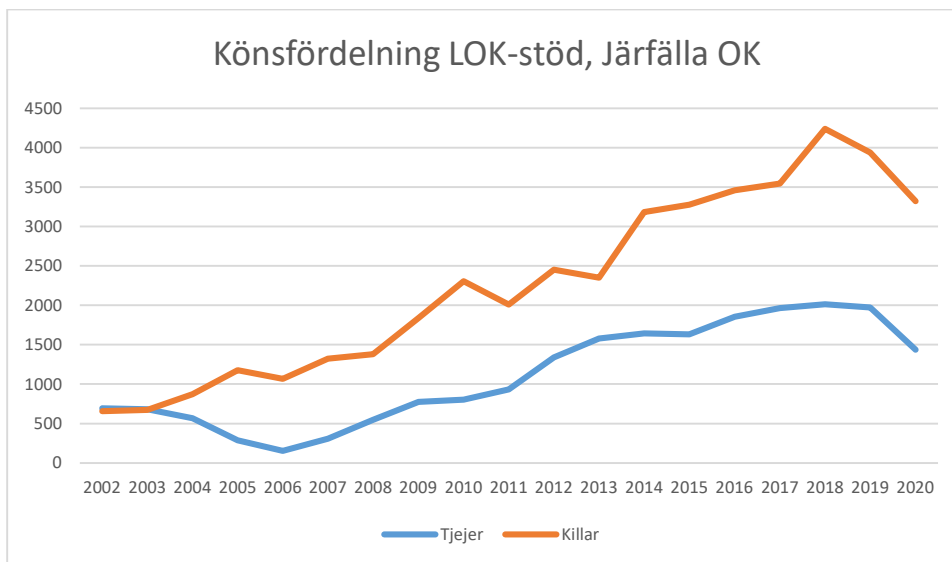

Sverige

Stockholm

Attunda OK

Attunda ++

Attunda OK är en sammanslagning av Rotebro IS och Turebergs IF. Efter 2016 redovisar ingen av föreningarna LOK-stöd. Här intill redovisas alla föreningars gemensamma LOK-stöd. Från 2017 endast Attunda OK.

Bromma-Vällingby SOK

Centrum OK*Enebybergs IF**Gustavsbergs OK*

Haninge SOK

Hellas OK

IFK Enskede

IFK Lidingö SOK

IFK Tumba SOK

Järfälla OK

Järla IF OK

Mälarhöjdens IK

Mälärö SOK

Nynäshamns OK

OK Ravinen

OK Södertörn

OK Älvsjö-Örby

OK Österåker