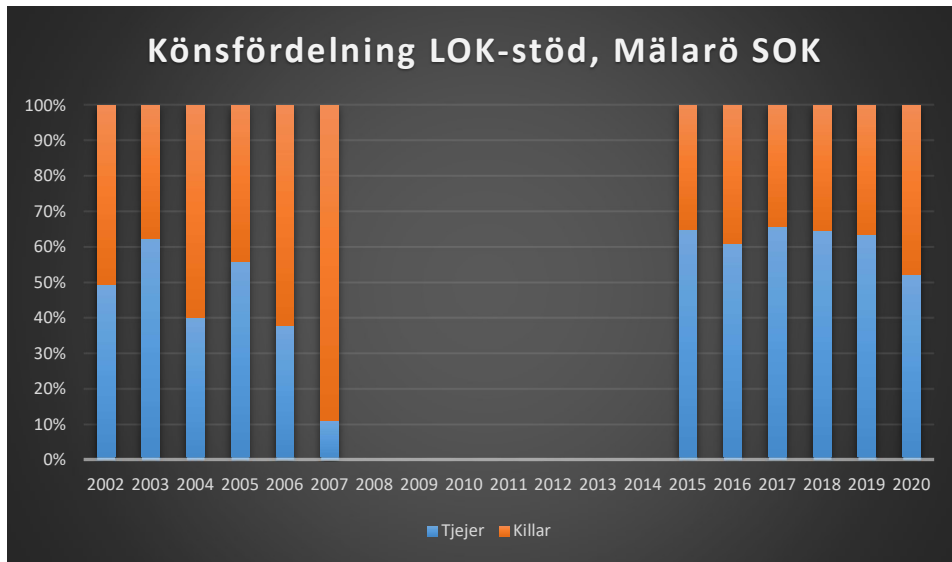

Bromma-Vällingby SOK

Centrum OK*Enebybergs IF**Gustavsbergs OK*

Haninge SOK

Hellas OK

IFK Enskede

IFK Lidingö SOK

IFK Tumba SOK

Järfälla OK

Järla IF OK

Mälarhöjdens IK

Mälärö SOK

Nynäshamns OK

OK Ravinen

OK Södertörn

OK Älvsjö-Örby

OK Österåker

Rotebro IS

Skarpnäcks OL

Skogsluffarnas OK

Snättringe SK

Solna OK

Sundbybergs IK

Söders SOL

Tullinge SK