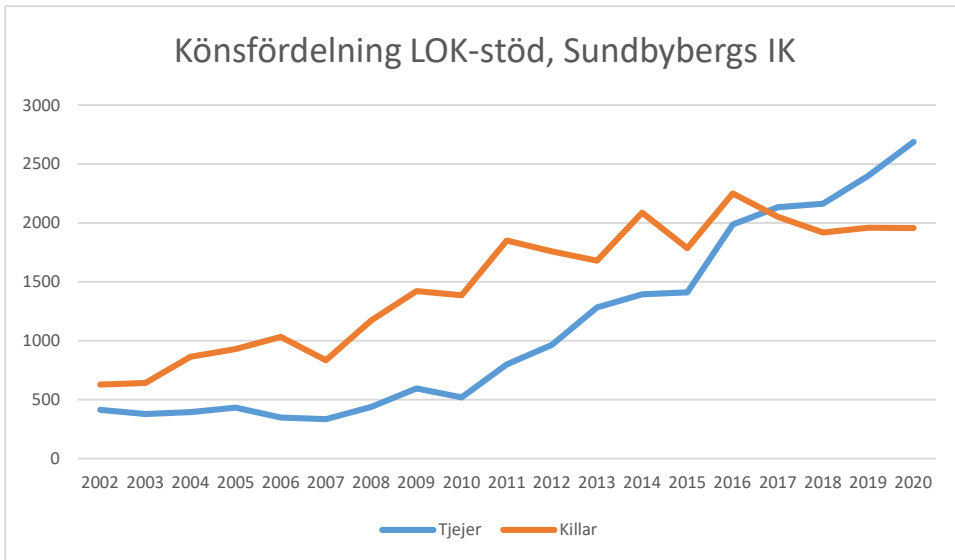

Järla IF OK

Mälarhöjdens IK

Mälärö SOK

Nynäshamns OK

OK Ravinen

OK Södertörn

OK Älvsjö-Örby

OK Österåker

Rotebro IS

Skarpnäcks OL

Skogsluffarnas OK

Snättringe SK

Solna OK

Sundbybergs IK

Söders SOL

Tullinge SK

Turebergs IF

Täby OK

Waxholms OK

Väsby OK

Älvsjö AIK