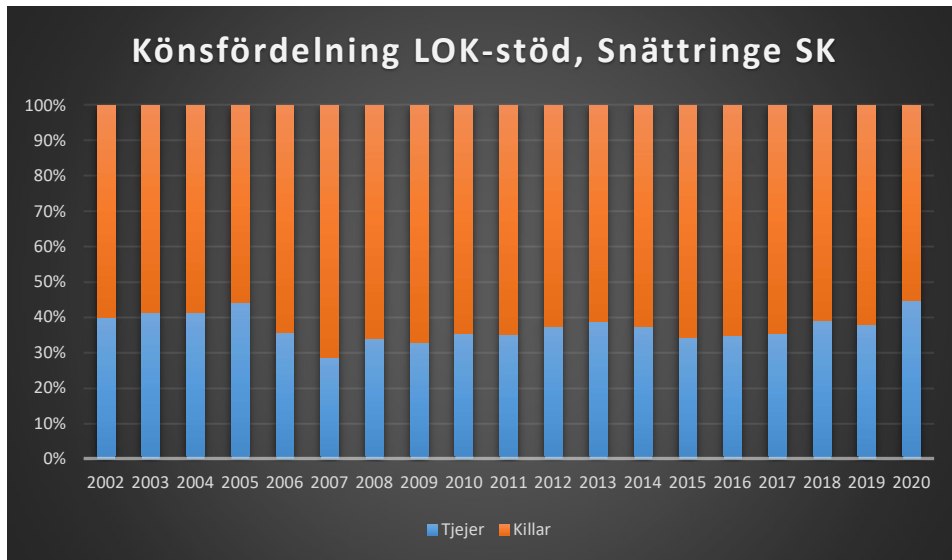

Järla IF OK

Mälarhöjdens IK

Mälärö SOK

Nynäshamns OK

OK Ravinen

OK Södertörn

OK Älvsjö-Örby

OK Österåker

Rotebro IS

Skarpnäcks OL

Skogsluffarnas OK

Snättringe SK

Solna OK

Sundbybergs IK

Söders SOL

Tullinge SK