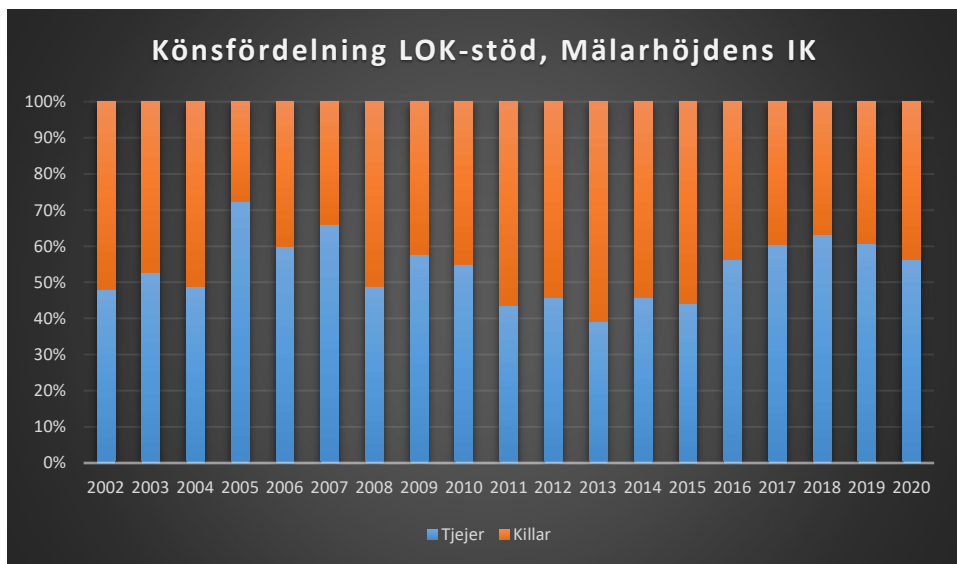

Bromma-Vällingby SOK

Centrum OK*Enebybergs IF**Gustavsbergs OK*

Haninge SOK

Hellas OK

IFK Enskede

IFK Lidingö SOK

IFK Tumba SOK

Järfälla OK

Järla IF OK

Mälarhöjdens IK

Mälärö SOK

Nynäshamns OK

OK Ravinen

OK Södertörn

OK Älvsjö-Örby

OK Österåker

Rotebro IS

Skarpnäcks OL

Skogsluffarnas OK

Snättringe SK

Solna OK

Sundbybergs IK

Söders SOL

Tullinge SK