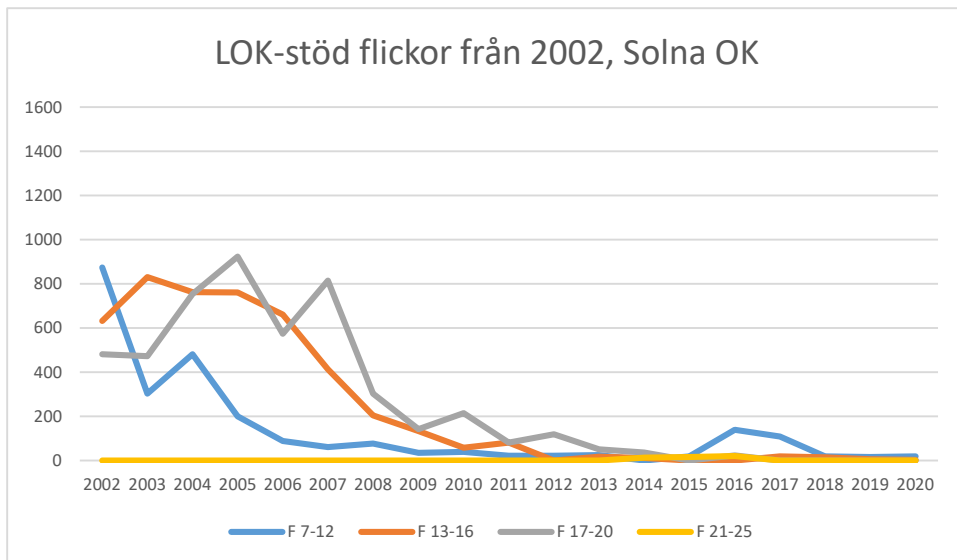

Rotebro IS

Skarpnäcks OL

Skogsluffarnas OK

Snättringe SK

Solna OK

Sundbybergs IK

Söders SOL

Tullinge SK