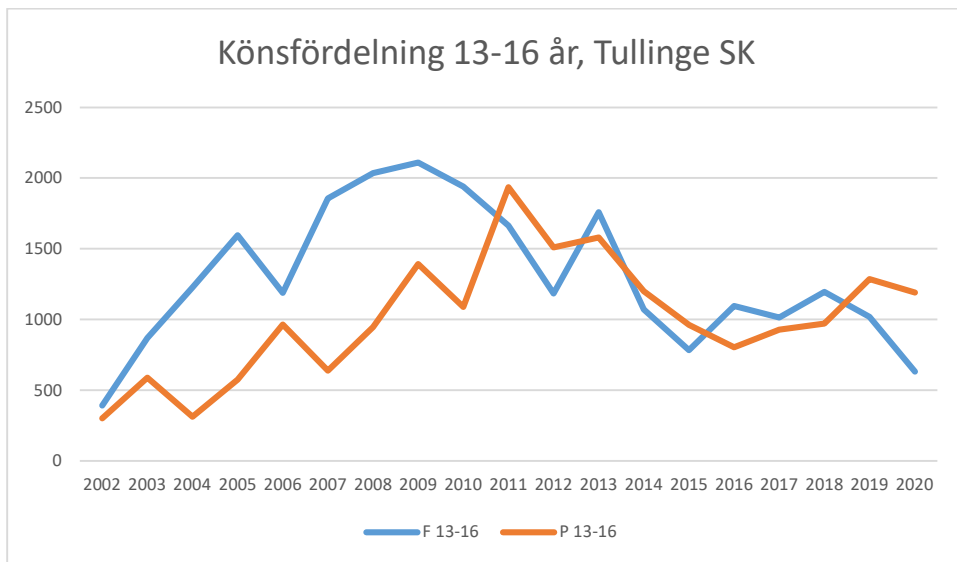

Rotebro IS

Skarpnäcks OL

Skogsluffarnas OK

Snättringe SK

Solna OK

Sundbybergs IK

Söders SOL

Tullinge SK