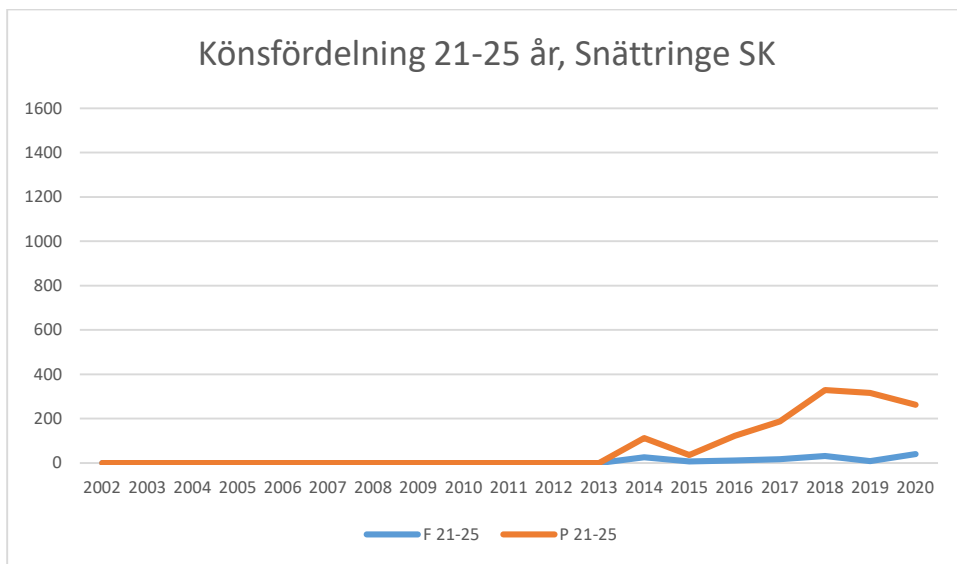

Rotebro IS

Skarpnäcks OL

Skogsluffarnas OK

Snättringe SK

Solna OK

Sundbybergs IK

Söders SOL

Tullinge SK