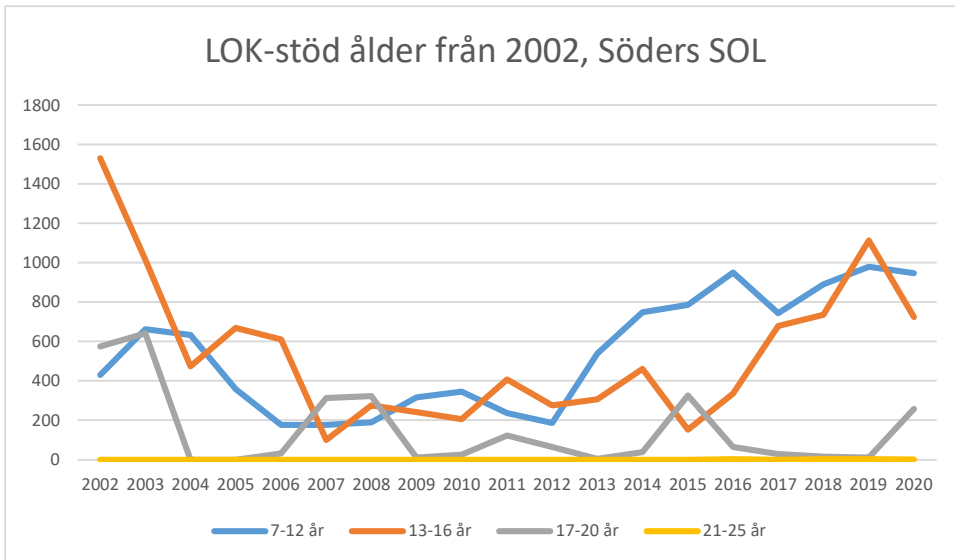

Rotebro IS

Skarpnäcks OL

Skogsluffarnas OK

Snättringe SK

Solna OK

Sundbybergs IK

Söders SOL

Tullinge SK