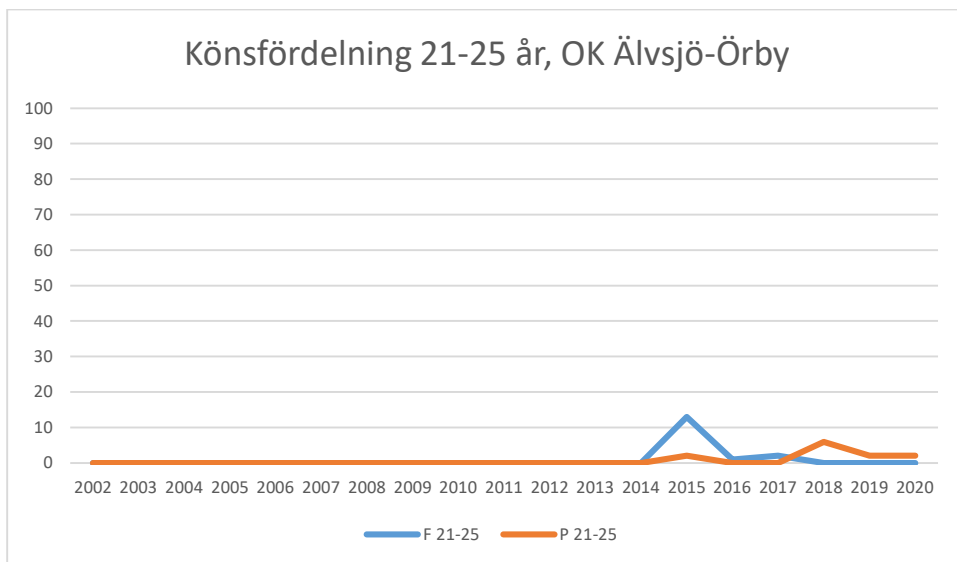

Järla IF OK

Mälarhöjdens IK

Mälärö SOK

Nynäshamns OK

OK Ravinen

OK Södertörn

OK Älvsjö-Örby

OK Österåker