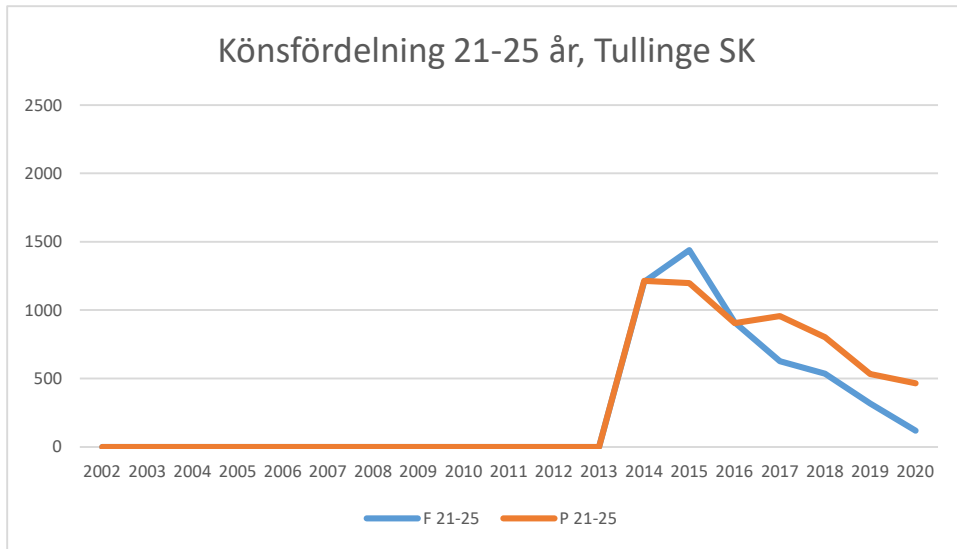

Rotebro IS

Skarpnäcks OL

Skogsluffarnas OK

Snättringe SK

Solna OK

Sundbybergs IK

Söders SOL

Tullinge SK