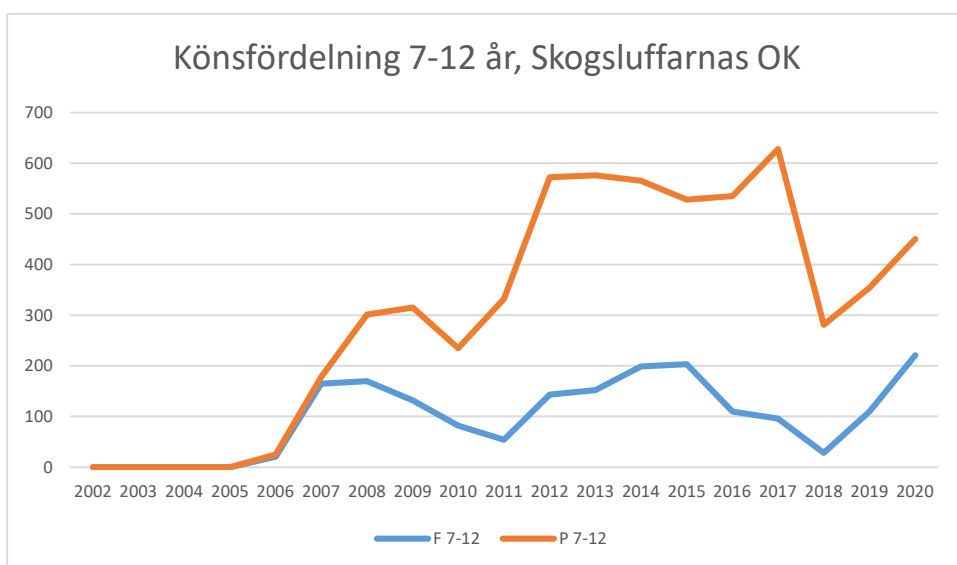

Rotebro IS

Skarpnäcks OL

Skogsluffarnas OK

Snättringe SK

Solna OK

Sundbybergs IK

Söders SOL

Tullinge SK