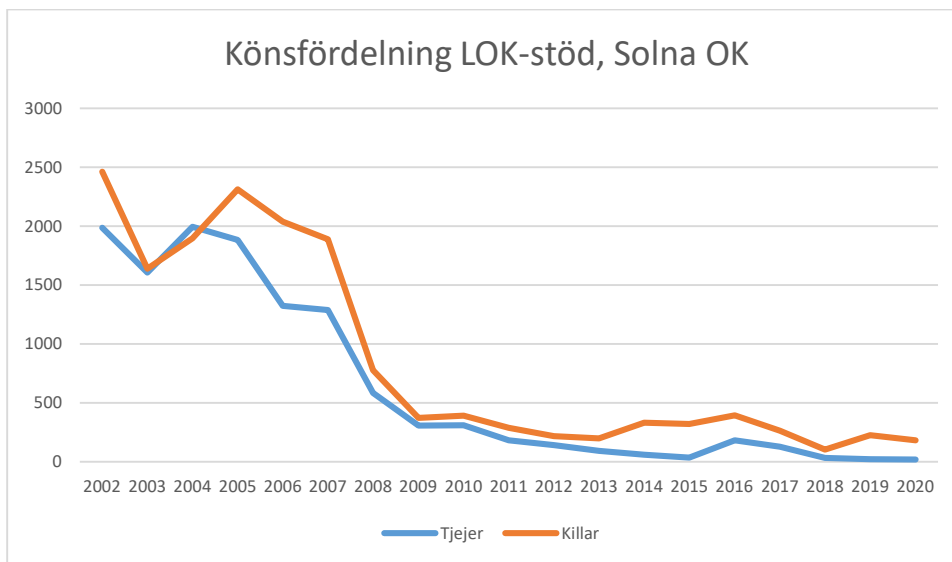

Rotebro IS

Skarpnäcks OL

Skogsluffarnas OK

Snättringe SK

Solna OK

Sundbybergs IK

Söders SOL

Tullinge SK