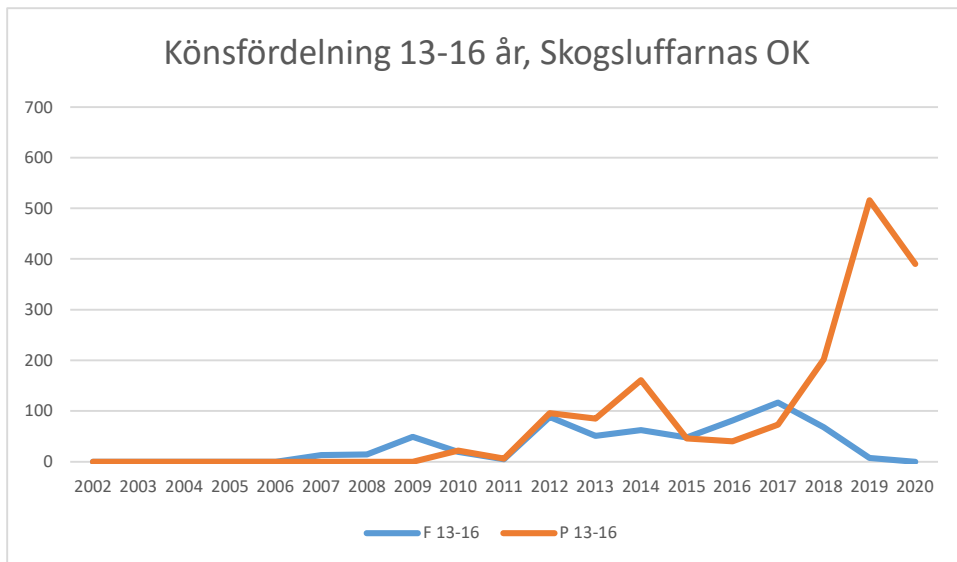

Rotebro IS

Skarpnäcks OL

Skogsluffarnas OK

Snättringe SK

Solna OK

Sundbybergs IK

Söders SOL

Tullinge SK