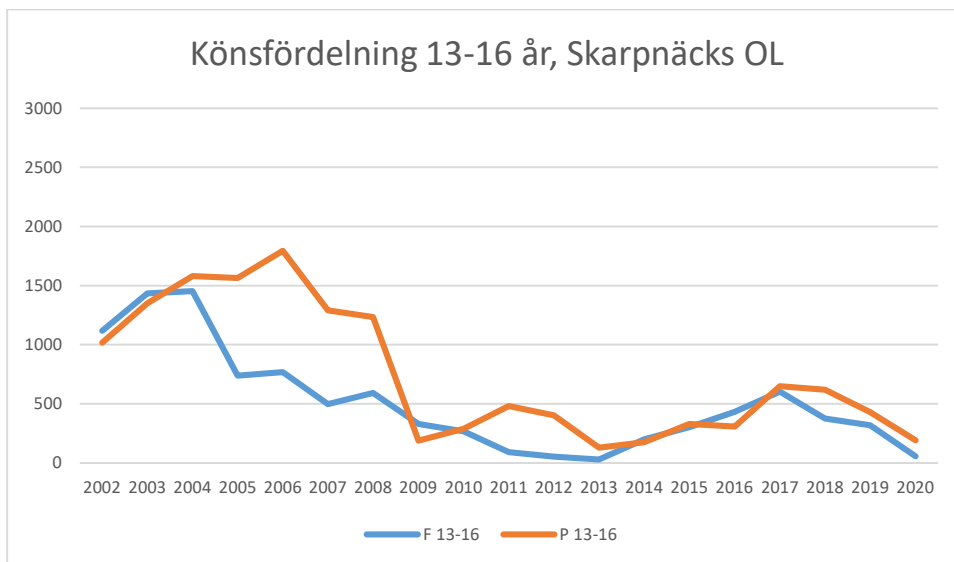

Rotebro IS

Skarpnäcks OL

Skogsluffarnas OK

Snättringe SK

Solna OK

Sundbybergs IK

Söders SOL

Tullinge SK