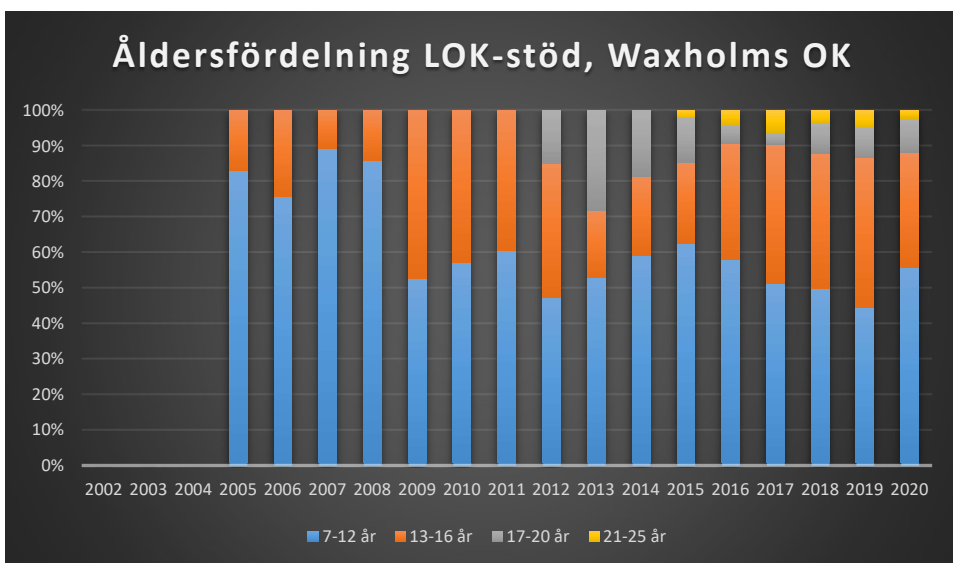

Rotebro IS

Skarpnäcks OL

Skogsluffarnas OK

Snättringe SK

Solna OK

Sundbybergs IK

Söders SOL

Tullinge SK

Turebergs IF

Täby OK

Waxholms OK

Väsby OK

Älvsjö AIK