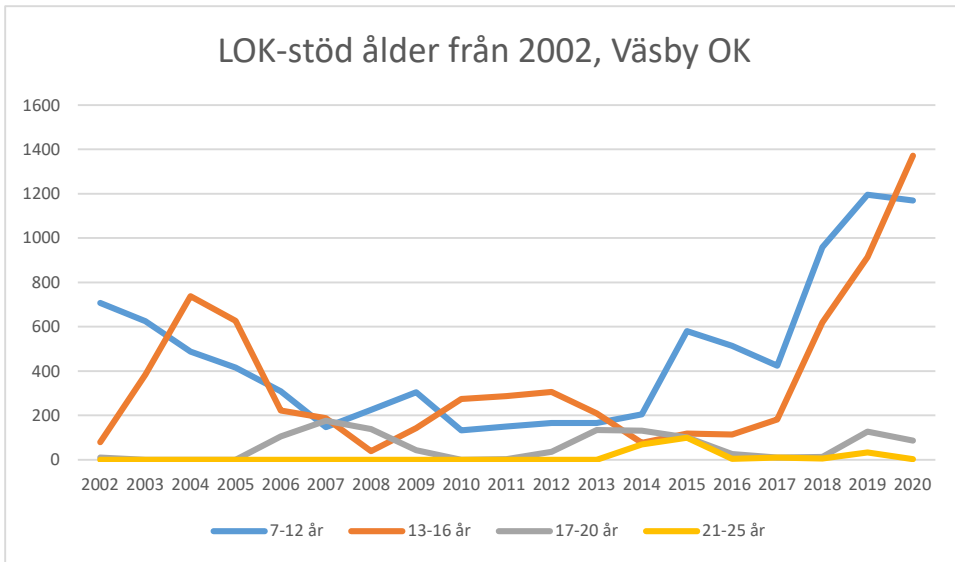

Turebergs IF

Täby OK

Waxholms OK

Väsby OK

Älvsjö AIK