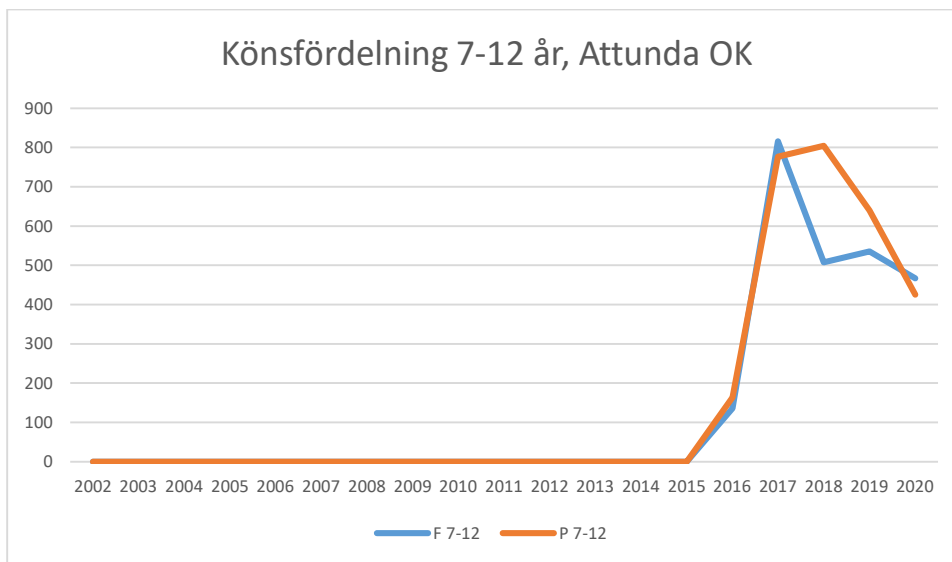

Sverige

Stockholm

Attunda OK

Attunda ++

Attunda OK är en sammanslagning av Rotebro IS och Turebergs IF. Efter 2016 redovisar ingen av föreningarna LOK-stöd. Här intill redovisas alla föreningars gemensamma LOK-stöd. Från 2017 endast Attunda OK.