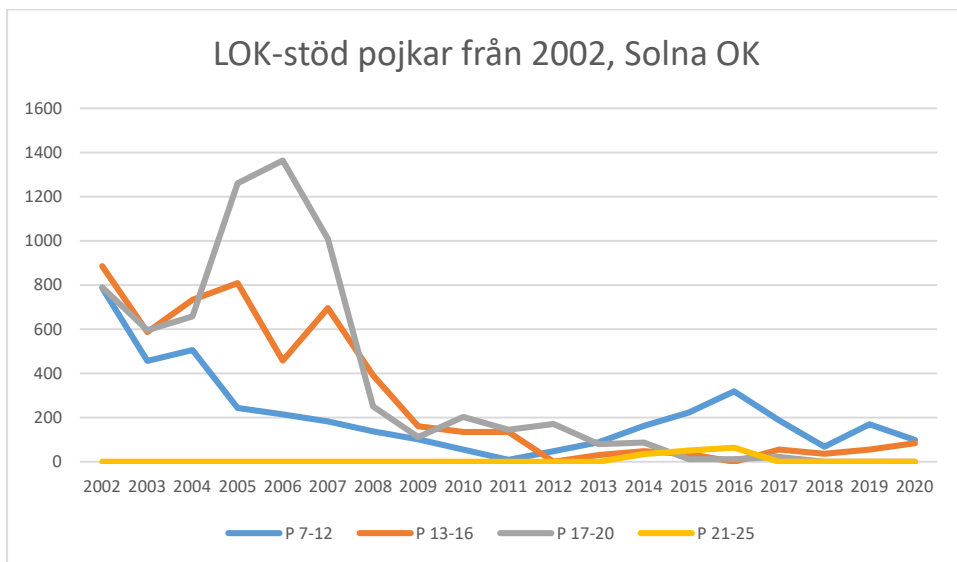

Rotebro IS

Skarpnäcks OL

Skogsluffarnas OK

Snättringe SK

Solna OK

Sundbybergs IK

Söders SOL

Tullinge SK