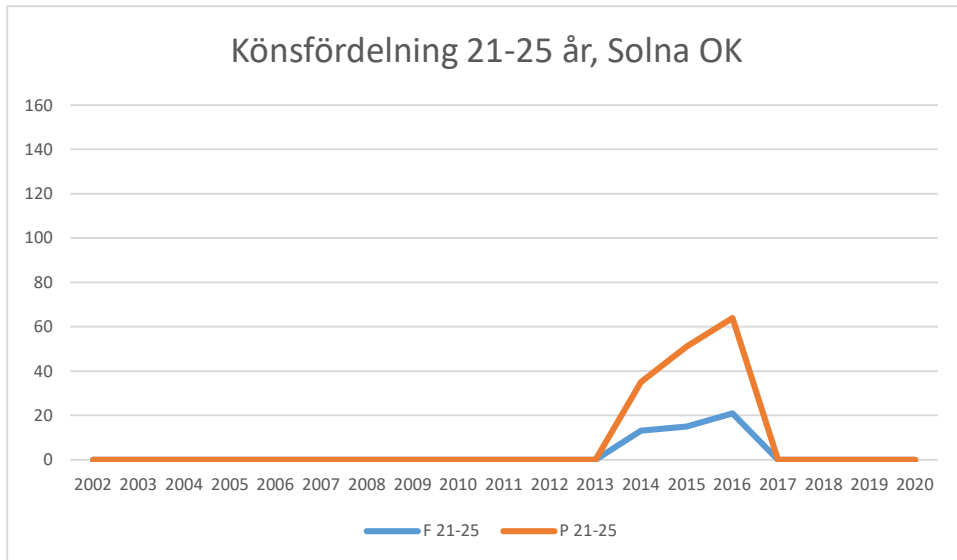

Rotebro IS

Skarpnäcks OL

Skogsluffarnas OK

Snättringe SK

Solna OK

Sundbybergs IK

Söders SOL

Tullinge SK