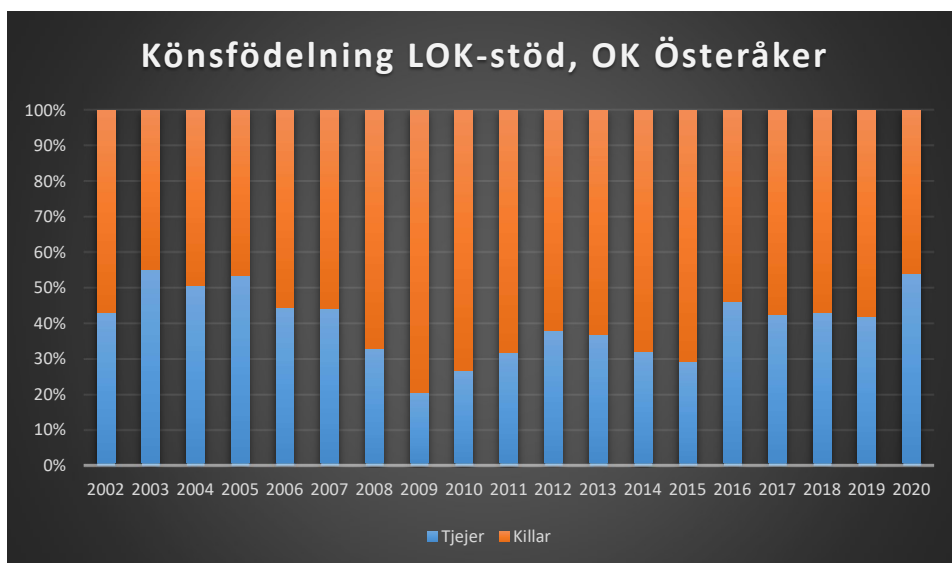

Bromma-Vällingby SOK

Centrum OK*Enebybergs IF**Gustavsbergs OK*

Haninge SOK

Hellas OK

IFK Enskede

IFK Lidingö SOK

IFK Tumba SOK

Järfälla OK

Järla IF OK

Mälarhöjdens IK

Mälärö SOK

Nynäshamns OK

OK Ravinen

OK Södertörn

OK Älvsjö-Örby

OK Österåker

Rotebro IS

Skarpnäcks OL

Skogsluffarnas OK

Snättringe SK

Solna OK

Sundbybergs IK

Söders SOL

Tullinge SK