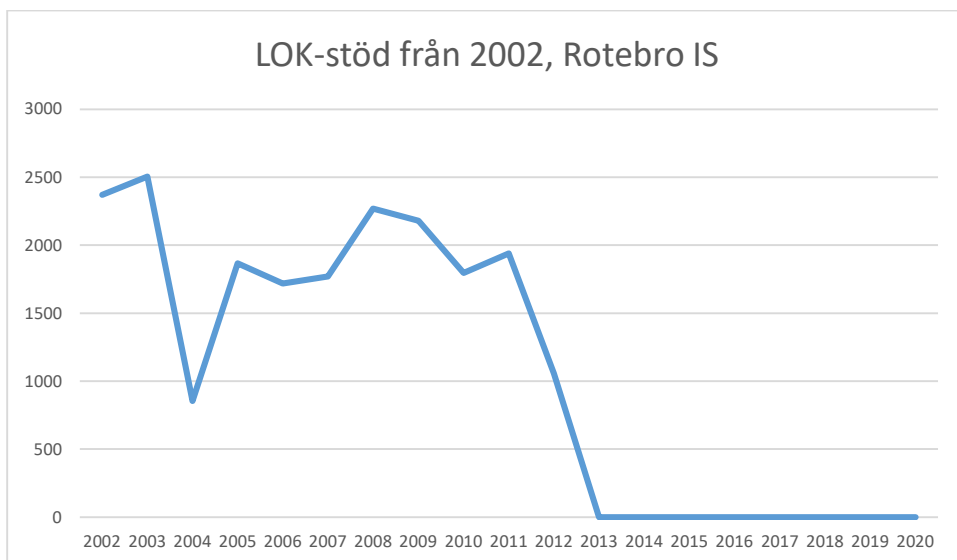

Järla IF OK

Mälarhöjdens IK

Mälärö SOK

Nynäshamns OK

OK Ravinen

OK Södertörn

OK Älvsjö-Örby

OK Österåker

Rotebro IS

Skarpnäcks OL

Skogsluffarnas OK

Snättringe SK

Solna OK

Sundbybergs IK

Söders SOL

Tullinge SK