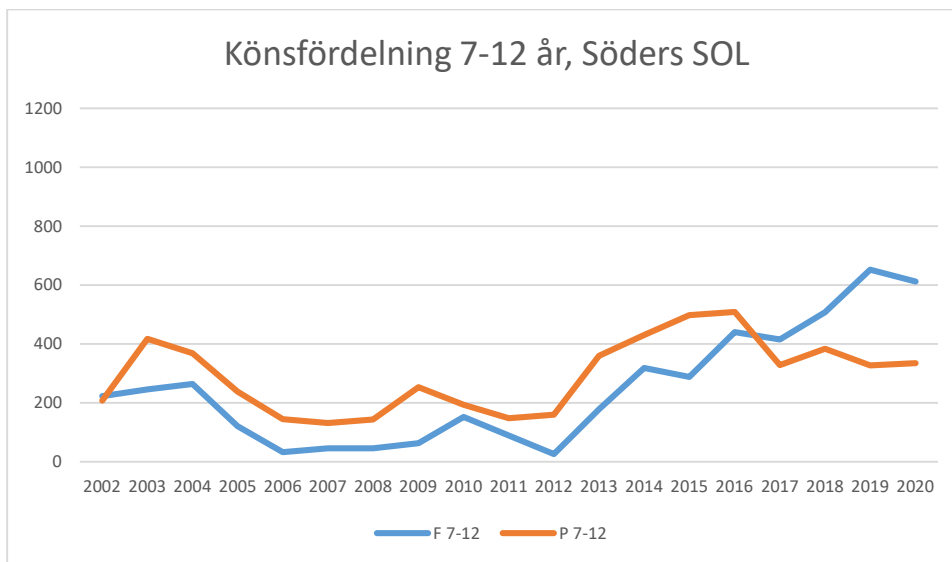

Rotebro IS

Skarpnäcks OL

Skogsluffarnas OK

Snättringe SK

Solna OK

Sundbybergs IK

Söders SOL

Tullinge SK