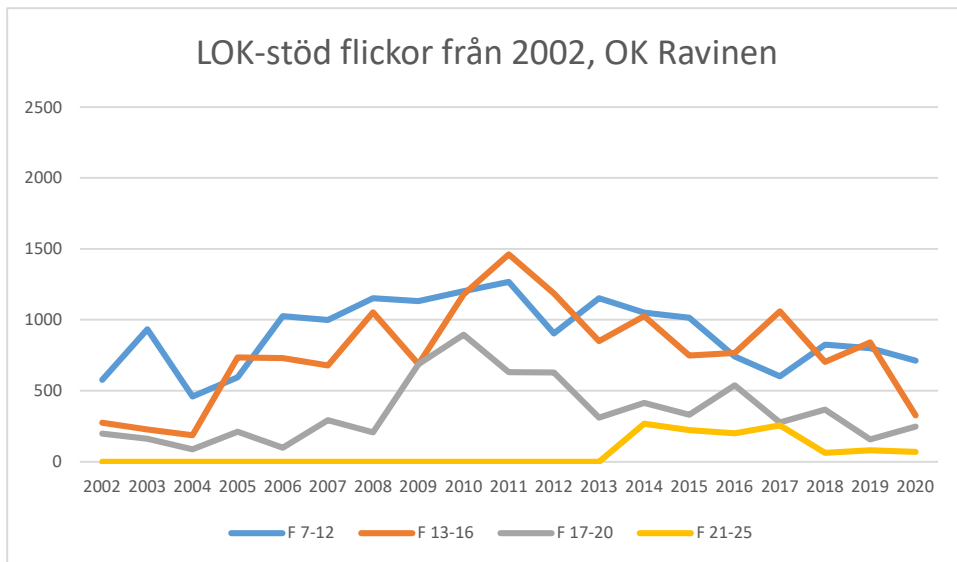

Järla IF OK

Mälarhöjdens IK

Mälärö SOK

Nynäshamns OK

OK Ravinen

OK Södertörn

OK Älvsjö-Örby

OK Österåker