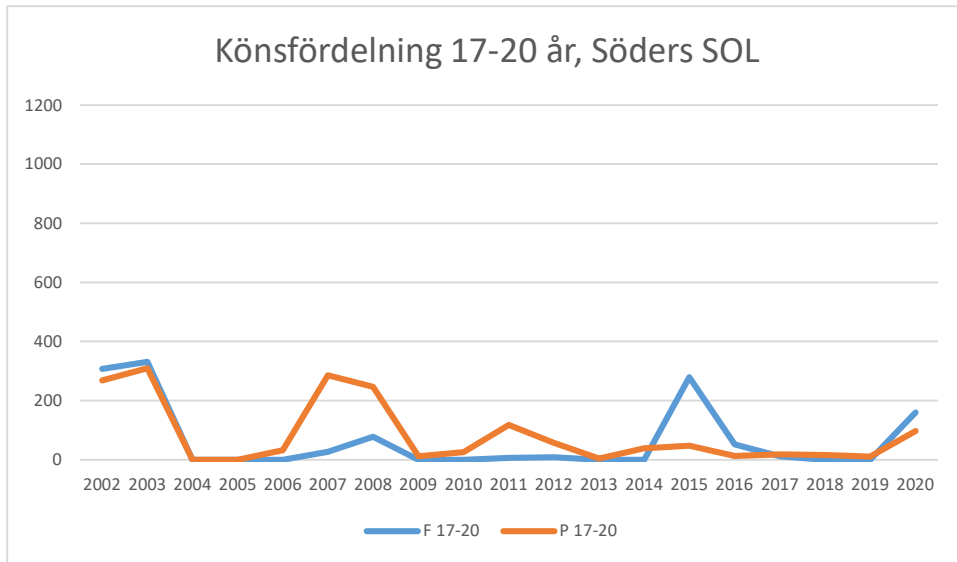

Rotebro IS

Skarpnäcks OL

Skogsluffarnas OK

Snättringe SK

Solna OK

Sundbybergs IK

Söders SOL

Tullinge SK