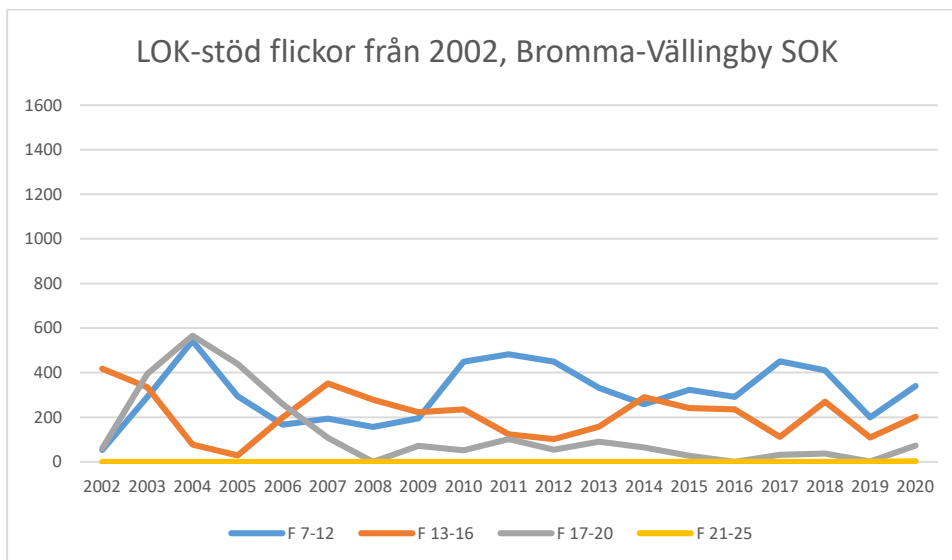

Bromma-Vällingby SOK