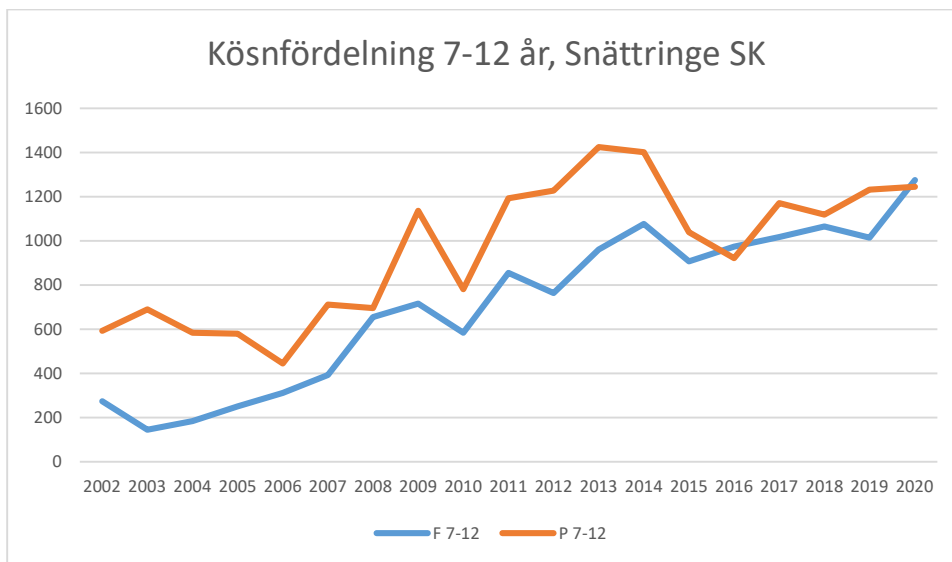

Rotebro IS

Skarpnäcks OL

Skogsluffarnas OK

Snättringe SK

Solna OK

Sundbybergs IK

Söders SOL

Tullinge SK