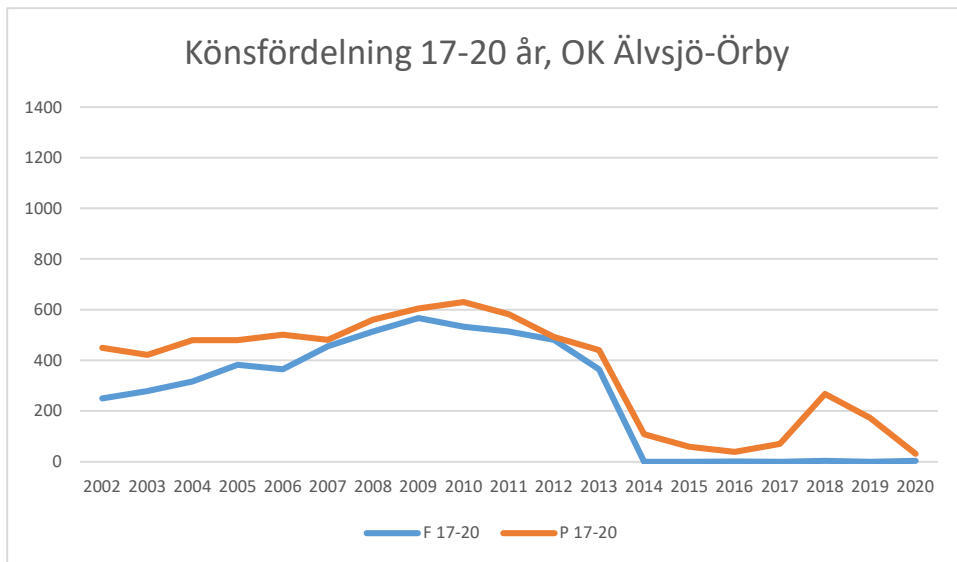

Järla IF OK

Mälarhöjdens IK

Mälärö SOK

Nynäshamns OK

OK Ravinen

OK Södertörn

OK Älvsjö-Örby

OK Österåker