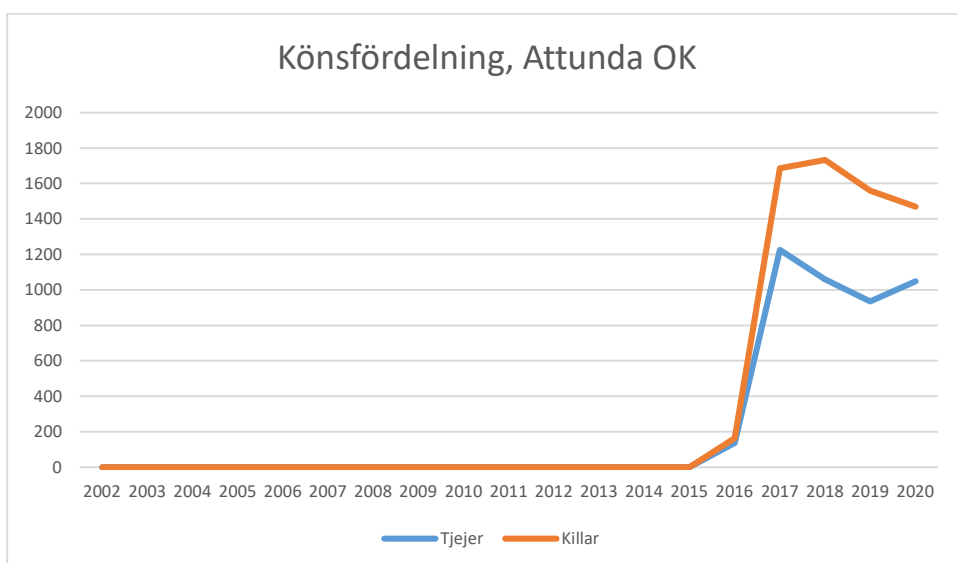

Sverige

Stockholm

Attunda OK

Attunda ++

Attunda OK är en sammanslagning av Rotebro IS och Turebergs IF. Efter 2016 redovisar ingen av föreningarna LOK-stöd. Här intill redovisas alla föreningars gemensamma LOK-stöd. Från 2017 endast Attunda OK.

Bromma-Vällingby SOK

Centrum OK*Enebybergs IF**Gustavsbergs OK*

Haninge SOK

Hellas OK

IFK Enskede

IFK Lidingö SOK

IFK Tumba SOK

Järfälla OK