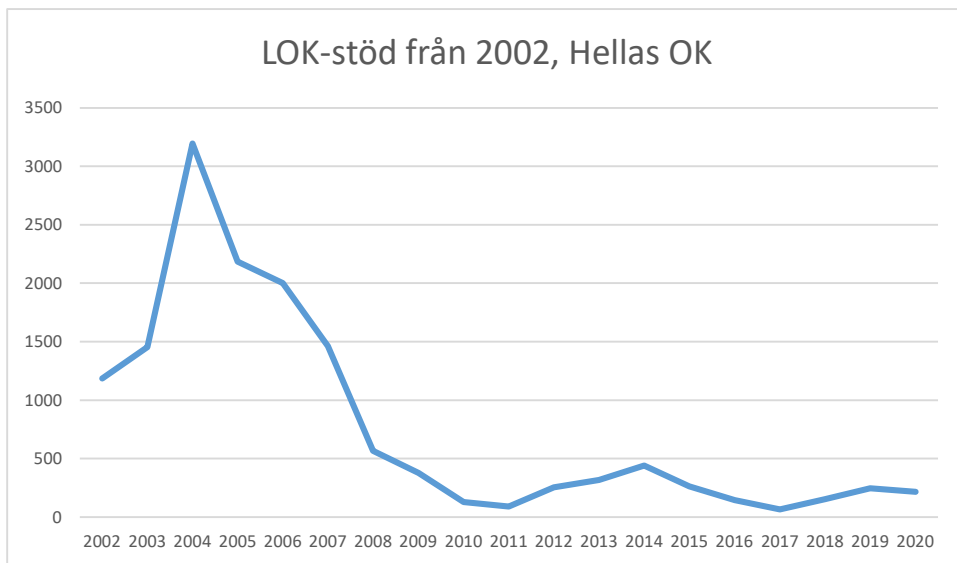

Sverige

Stockholm

Attunda OK

Attunda ++

Attunda OK är en sammanslagning av Rotebro IS och Turebergs IF. Efter 2016 redovisar ingen av föreningarna LOK-stöd. Här intill redovisas alla föreningars gemensamma LOK-stöd. Från 2017 endast Attunda OK.

Bromma-Vällingby SOK

Centrum OK*Enebybergs IF**Gustavsbergs OK*

Haninge SOK

Hellas OK

IFK Enskede

IFK Lidingö SOK

IFK Tumba SOK

Järfälla OK