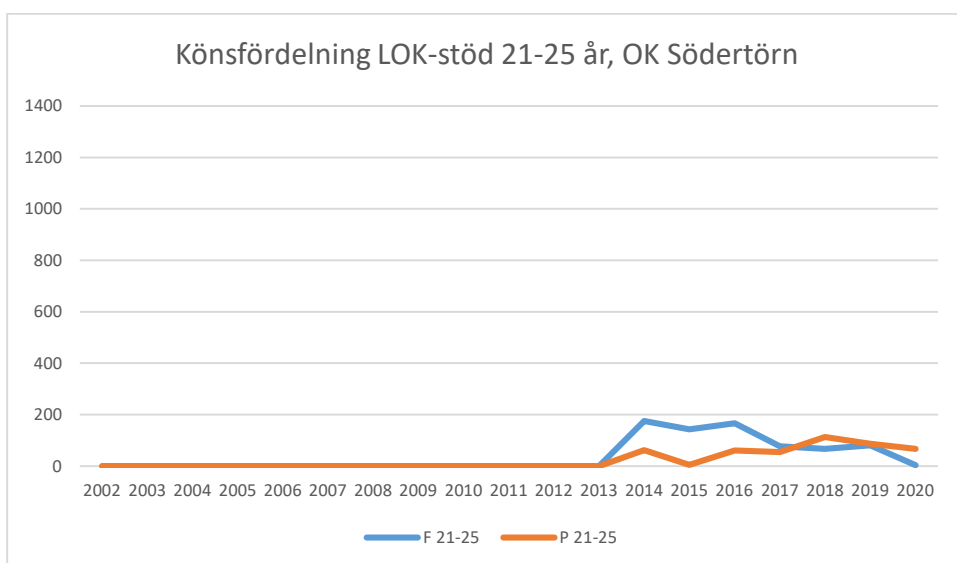

Järla IF OK

Mälarhöjdens IK

Mälärö SOK

Nynäshamns OK

OK Ravinen

OK Södertörn

OK Älvsjö-Örby

OK Österåker