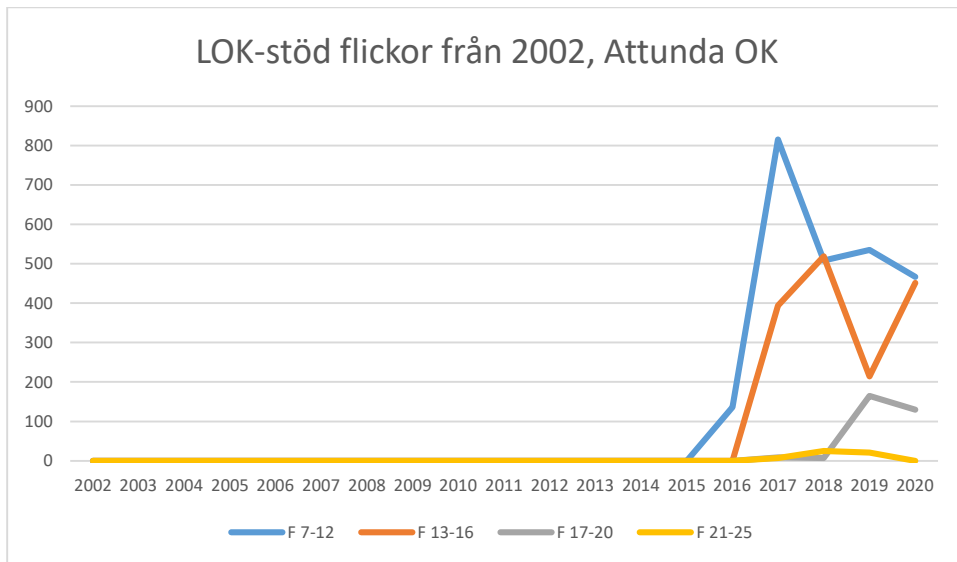

Sverige

Stockholm

Attunda OK

Attunda ++

Attunda OK är en sammanslagning av Rotebro IS och Turebergs IF. Efter 2016 redovisar ingen av föreningarna LOK-stöd. Här intill redovisas alla föreningars gemensamma LOK-stöd. Från 2017 endast Attunda OK.