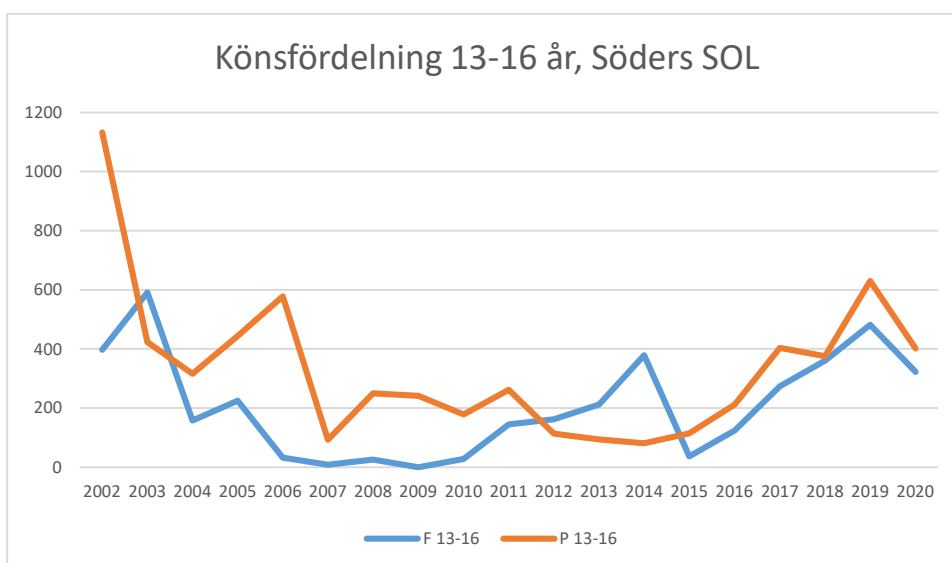

Rotebro IS

Skarpnäcks OL

Skogsluffarnas OK

Snättringe SK

Solna OK

Sundbybergs IK

Söders SOL

Tullinge SK