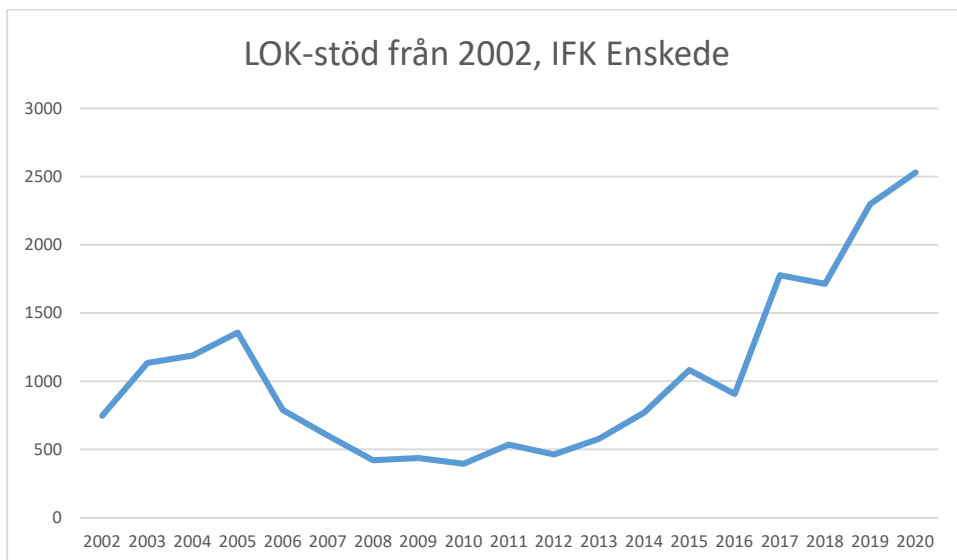

Sverige

Stockholm

Attunda OK

Attunda ++

Attunda OK är en sammanslagning av Rotebro IS och Turebergs IF. Efter 2016 redovisar ingen av föreningarna LOK-stöd. Här intill redovisas alla föreningars gemensamma LOK-stöd. Från 2017 endast Attunda OK.

Bromma-Vällingby SOK

Centrum OK*Enebybergs IF**Gustavsbergs OK*

Haninge SOK

Hellas OK

IFK Enskede

IFK Lidingö SOK

IFK Tumba SOK

Järfälla OK