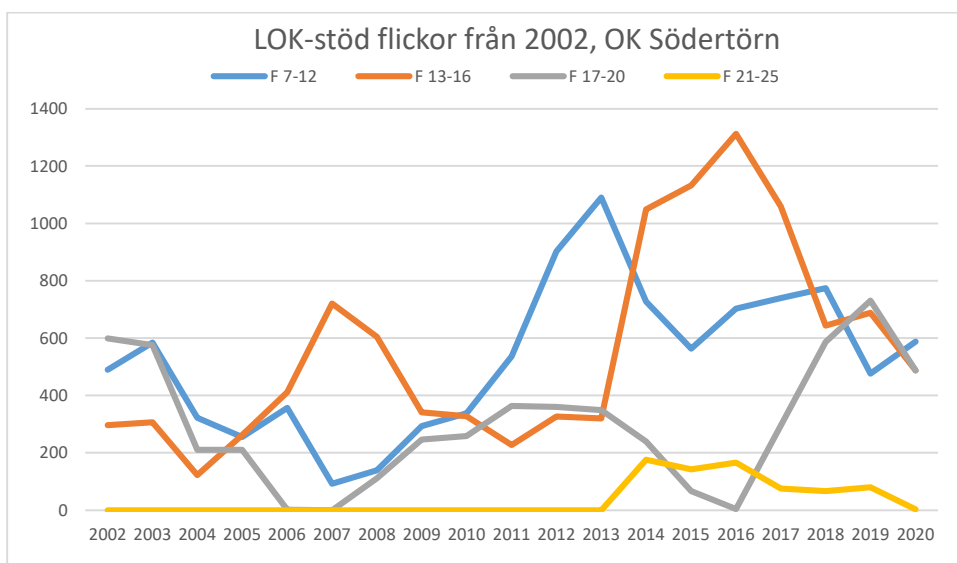

Järla IF OK

Mälarhöjdens IK

Mälärö SOK

Nynäshamns OK

OK Ravinen

OK Södertörn

OK Älvsjö-Örby

OK Österåker

Rotebro IS

Skarpnäcks OL

Skogsluffarnas OK

Snättringe SK

Solna OK

Sundbybergs IK

Söders SOL

Tullinge SK