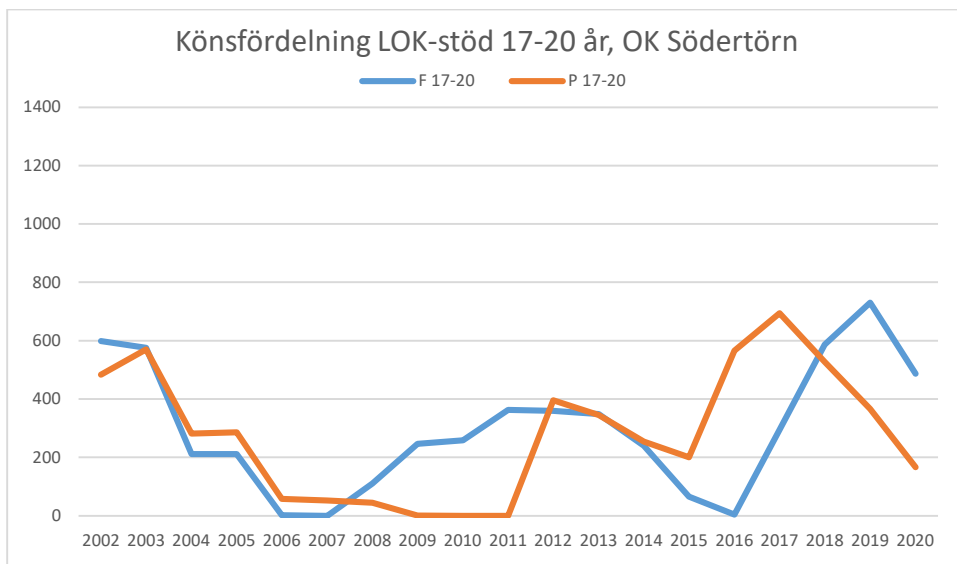

Järla IF OK

Mälarhöjdens IK

Mälärö SOK

Nynäshamns OK

OK Ravinen

OK Södertörn

OK Älvsjö-Örby

OK Österåker