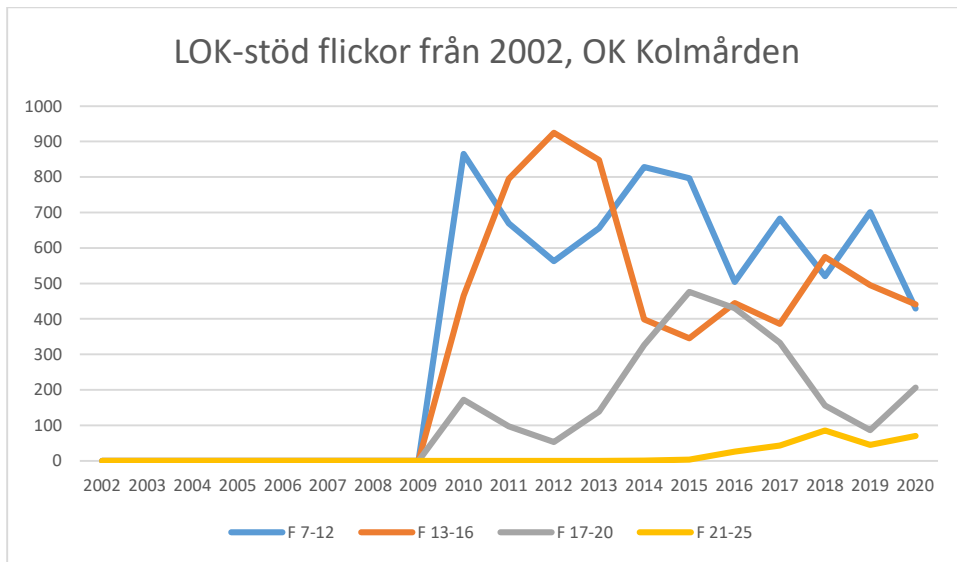

OK Torpa 64

OK Denseln

OK Eken

OK Kolmården

OK Kolmården ++

OK Kolmården bildades ursprungligen 1988 som en tävlingsklubb i orientering för Krokeks OK och Åby SOK. 2010 valde de båda klubbarna att slå samman all verksamhet till en gemensam förening. Här intill redovisas föreningarnas gemensamma LOK-stöd.