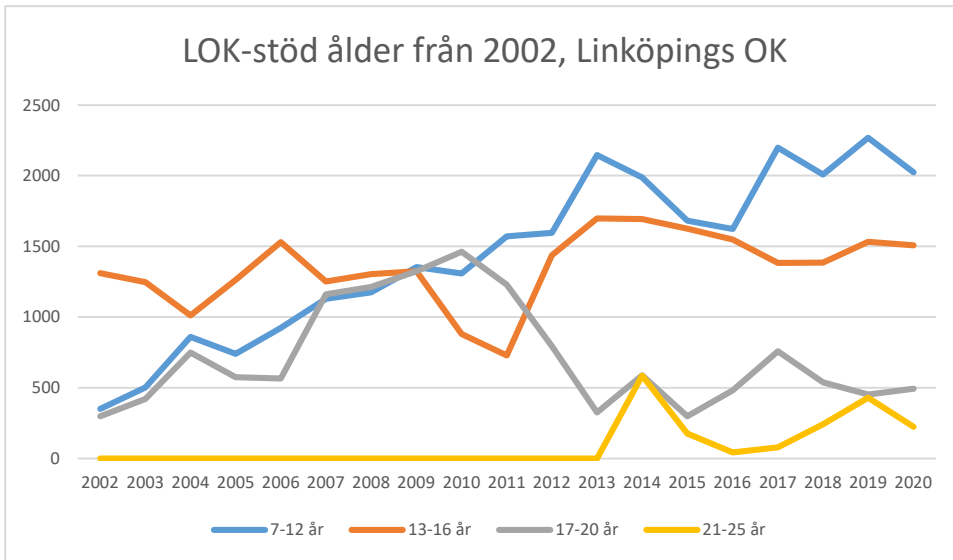

IFK Linköping OS

Krokeks OK

Linköpings OK

Matteus Scoutkårs IA

Mjölby OK

Motala AIF OL

NAIS orientering

OK Skogsströvarna