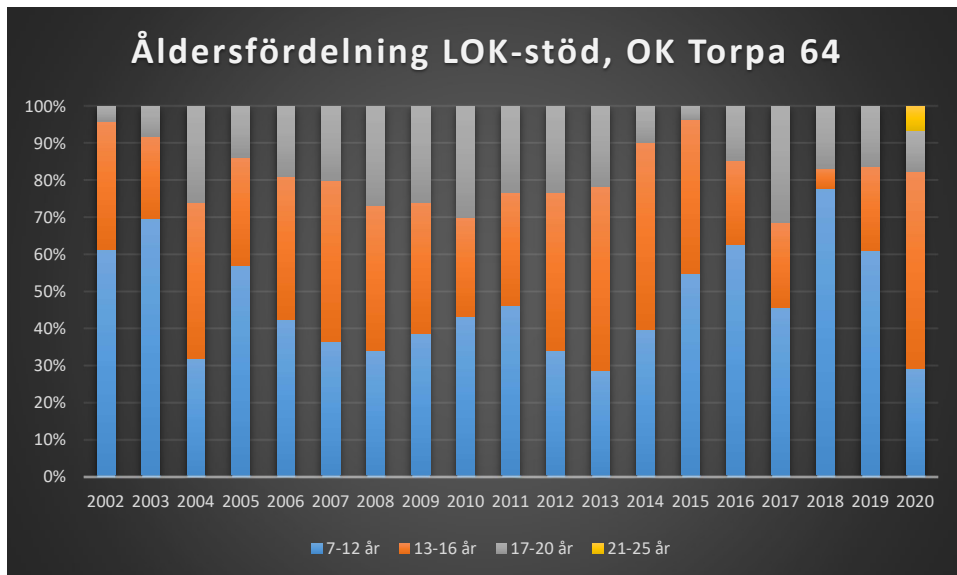

IFK Linköping OS

Krokeks OK

Linköpings OK

Matteus Scoutkårs IA

Mjölby OK

Motala AIF OL

NAIS orientering

OK Skogsströvarna

OK Torpa 64

OK Denseln

OK Eken

OK Kolmården

OK Kolmården ++

OK Kolmården bildades ursprungligen 1988 som en tävlingsklubb i orientering för Krokeks OK och Åby SOK. 2010 valde de båda klubbarna att slå samman all verksamhet till en gemensam förening. Här intill redovisas föreningarnas gemensamma LOK-stöd.