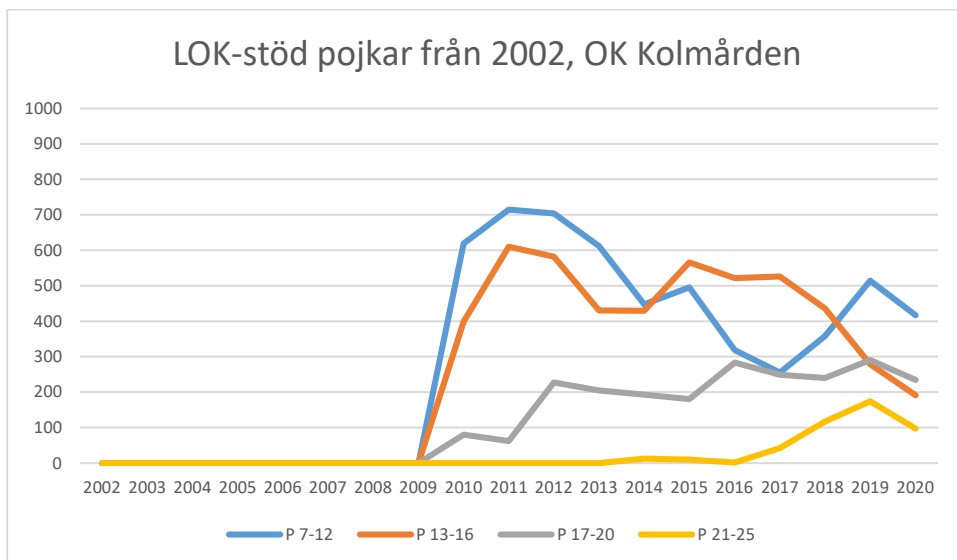

OK Torpa 64

OK Denseln

OK Eken

OK Kolmården

OK Kolmården ++

OK Kolmården bildades ursprungligen 1988 som en tävlingsklubb i orientering för Krokeks OK och Åby SOK. 2010 valde de båda klubbarna att slå samman all verksamhet till en gemensam förening. Här intill redovisas föreningarnas gemensamma LOK-stöd.