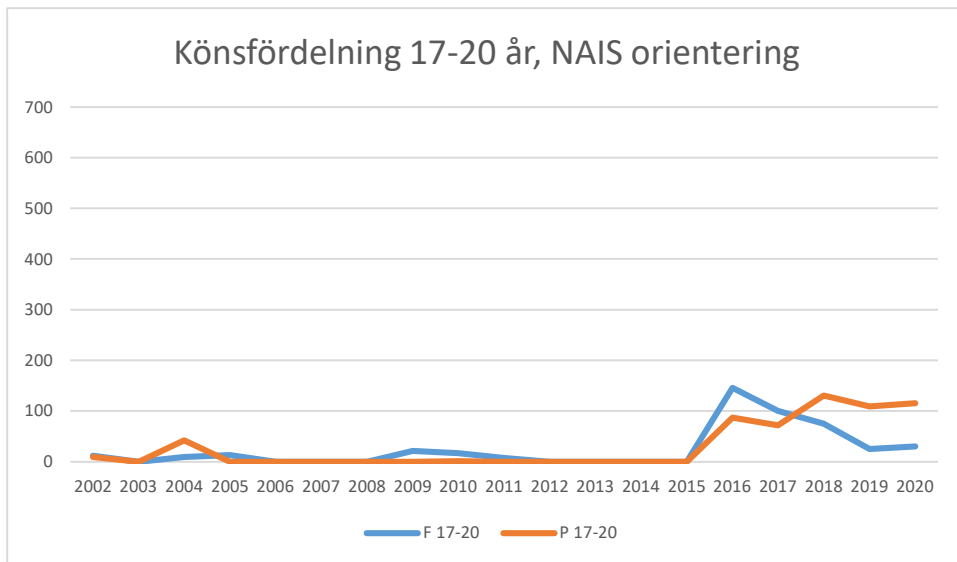

IFK Linköping OS

Krokeks OK

Linköpings OK

Matteus Scoutkårs IA

Mjölby OK

Motala AIF OL

NAIS orientering

OK Skogsströvarna

OK Torpa 64

OK Denseln

OK Eken

OK Kolmården

OK Kolmården ++

OK Kolmården bildades ursprungligen 1988 som en tävlingsklubb i orientering för Krokeks OK och Åby SOK. 2010 valde de båda klubbarna att slå samman all verksamhet till en gemensam förening. Här intill redovisas föreningarnas gemensamma LOK-stöd.