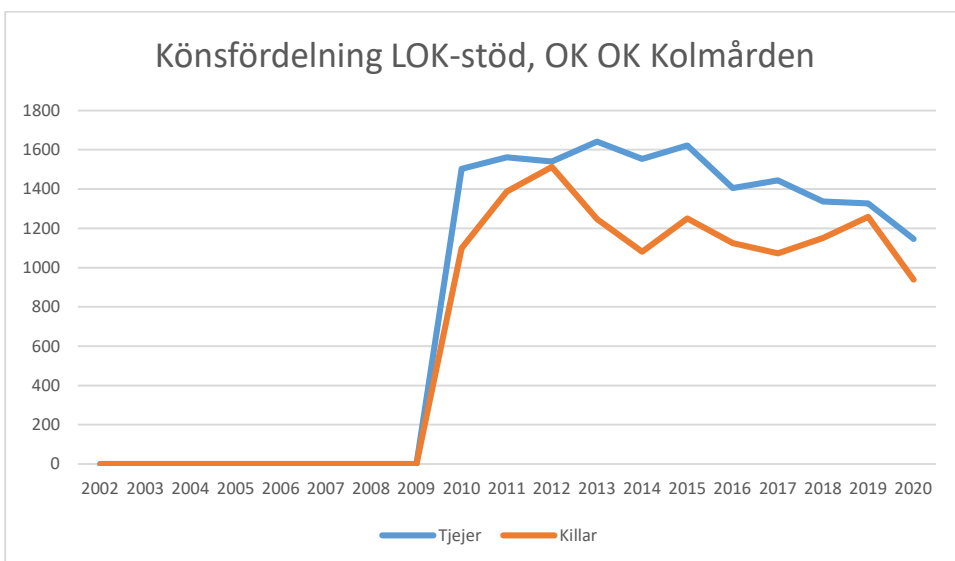

IFK Linköping OS

Krokeks OK

Linköpings OK

Matteus Scoutkårs IA

Mjölby OK

Motala AIF OL

NAIS orientering

OK Skogsströvarna

OK Torpa 64

OK Denseln

OK Eken

OK Kolmården

OK Kolmården ++

OK Kolmården bildades ursprungligen 1988 som en tävlingsklubb i orientering för Krokeks OK och Åby SOK. 2010 valde de båda klubbarna att slå samman all verksamhet till en gemensam förening. Här intill redovisas föreningarnas gemensamma LOK-stöd.