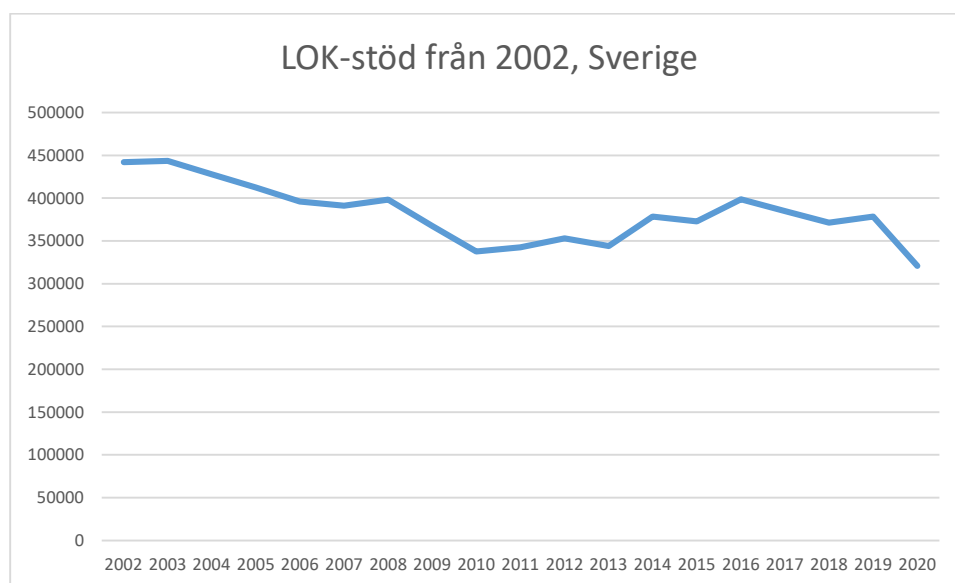

LOK-stödet är också en viktig fördelningsnyckel när Riksidrottsförbundet fördelar det statliga stödet inom idrotten. Ju mer LOK-stödssammankomster som redovisas för orientering desto mer stöd till orienteringsidrotten.

Här följer en redovisning av LOK-stödets utveckling i distriktet som helhet och för respektive förening i distriktet. Föreningar som eventuellt saknas redovisar inget LOK-stöd. Av redovisningen nedan framgår den totala utvecklingen, eventuella skillnader mellan pojkar och flickor samt utvecklingen för LOK-stödets olika åldersgrupper. Förhoppningsvis kan underlaget ge mer kunskap om för vilka målgrupper framtida satsningar bör göras. I vilka åldrar och vilket kön finns våra styrkor respektive svagheter? Vilka satsningar behöver göra?

I mars 2020 drabbade coronapandemin Sverige och världen med restriktioner och begränsningar som följd. Restriktioner i olika nivåer kvarstod till den 9 februari 2022. Detta har påverkat verksamheten.

Alla värden är antal deltagartillfällen.

Sverige