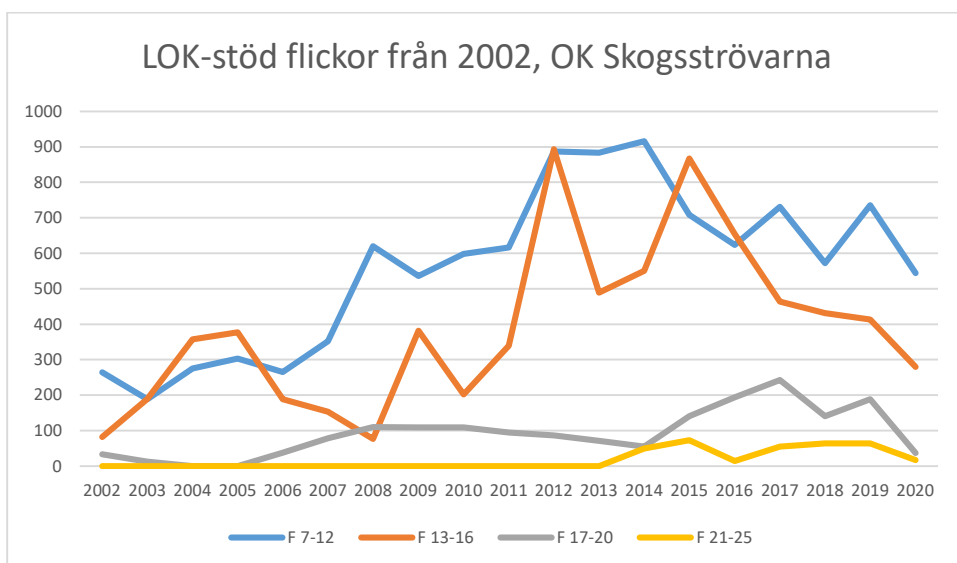

IFK Linköping OS

Krokeks OK

Linköpings OK

Matteus Scoutkårs IA

Mjölby OK

Motala AIF OL

NAIS orientering

OK Skogsströvarna

OK Torpa 64

OK Denseln

OK Eken

OK Kolmården

OK Kolmården ++

OK Kolmården bildades ursprungligen 1988 som en tävlingsklubb i orientering för Krokeks OK och Åby SOK. 2010 valde de båda klubbarna att slå samman all verksamhet till en gemensam förening. Här intill redovisas föreningarnas gemensamma LOK-stöd.