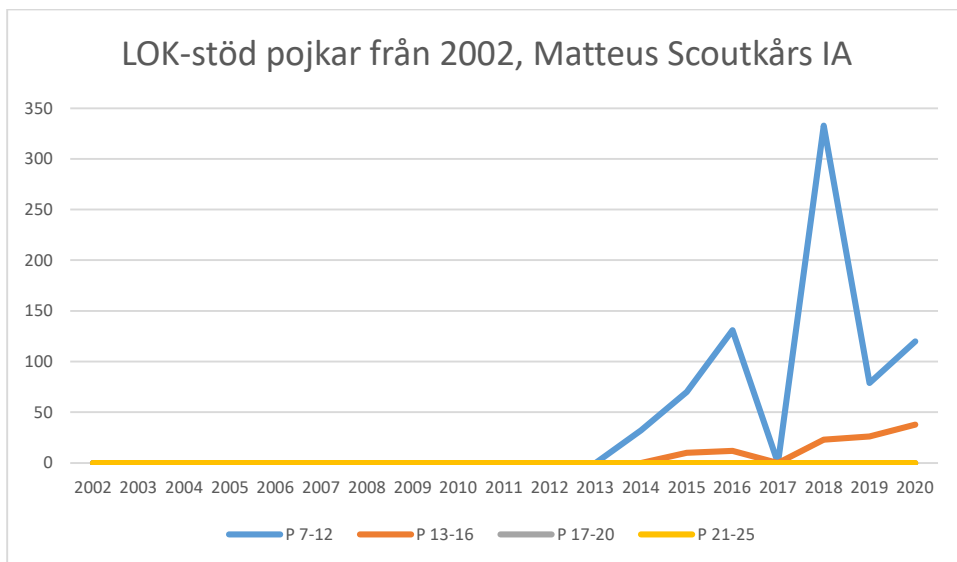

IFK Linköping OS

Krokeks OK

Linköpings OK

Matteus Scoutkårs IA

Mjölby OK

Motala AIF OL

NAIS orientering

OK Skogsströvarna

OK Torpa 64

OK Denseln

OK Eken

OK Kolmården

OK Kolmården ++

OK Kolmården bildades ursprungligen 1988 som en tävlingsklubb i orientering för Krokeks OK och Åby SOK. 2010 valde de båda klubbarna att slå samman all verksamhet till en gemensam förening. Här intill redovisas föreningarnas gemensamma LOK-stöd.