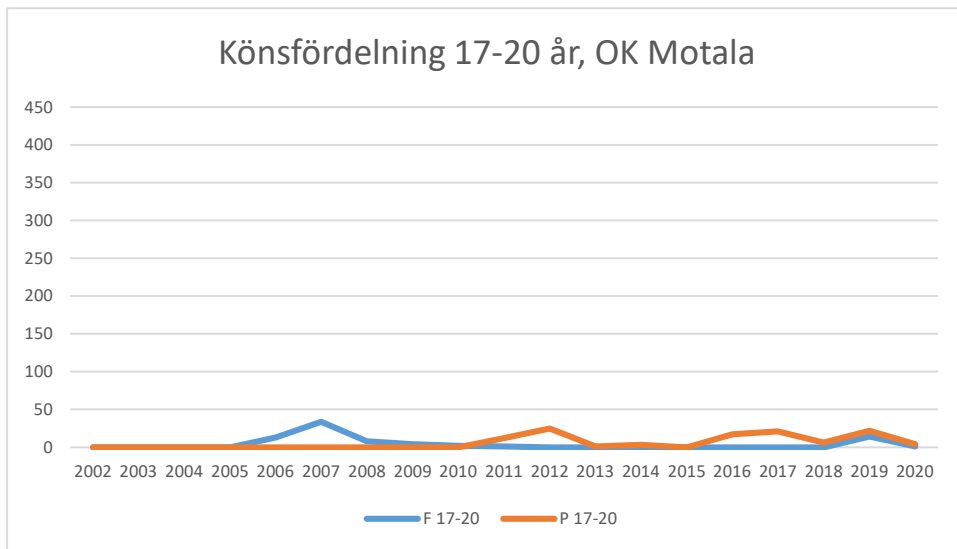

Regna IF

Skogspojkarnas OK