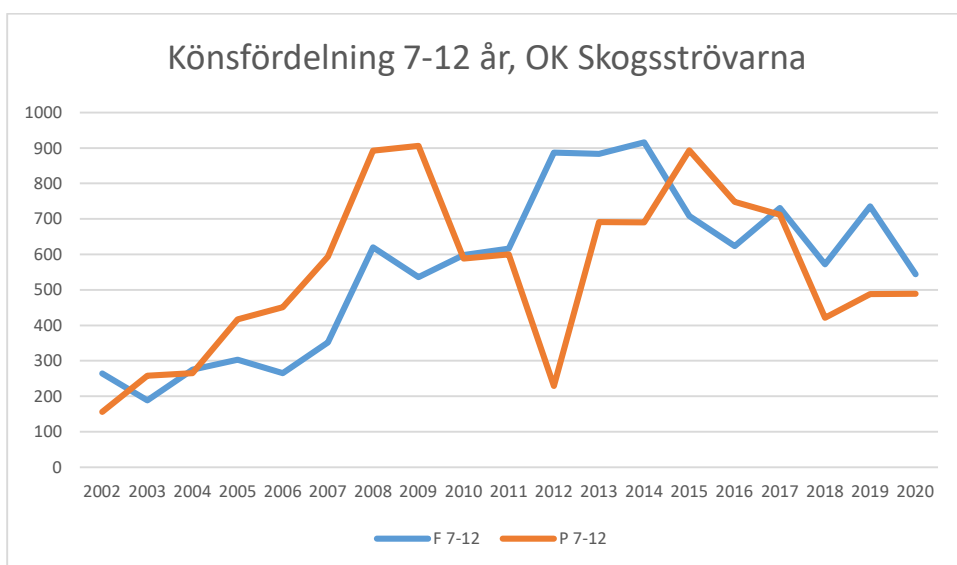

IFK Linköping OS

Krokeks OK

Linköpings OK

Matteus Scoutkårs IA

Mjölby OK

Motala AIF OL

NAIS orientering

OK Skogsströvarna