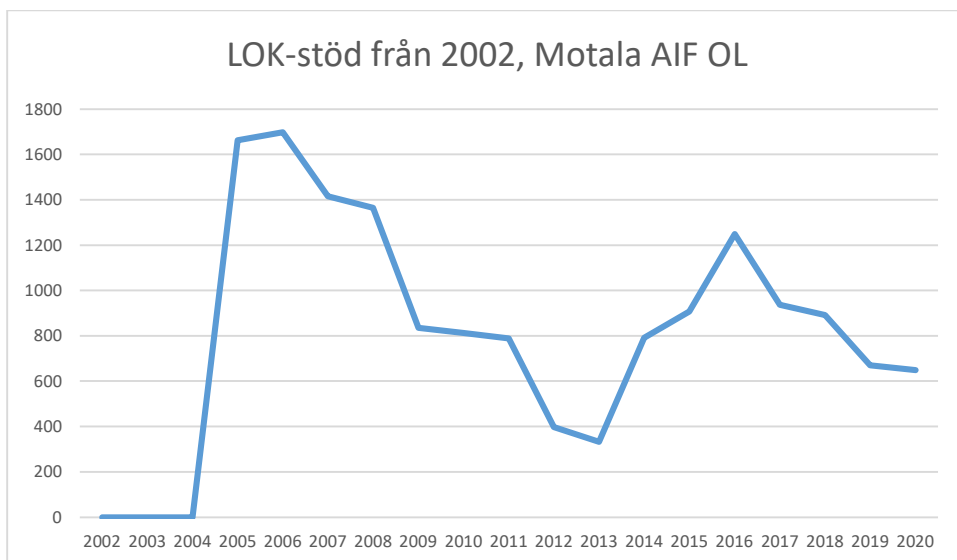

IFK Linköping OS

Krokeks OK

Linköpings OK

Matteus Scoutkårs IA

Mjölby OK

Motala AIF OL

NAIS orientering

OK Skogsströvarna

OK Torpa 64

OK Denseln

OK Eken

OK Kolmården

OK Kolmården ++

OK Kolmården bildades ursprungligen 1988 som en tävlingsklubb i orientering för Krokeks OK och Åby SOK. 2010 valde de båda klubbarna att slå samman all verksamhet till en gemensam förening. Här intill redovisas föreningarnas gemensamma LOK-stöd.