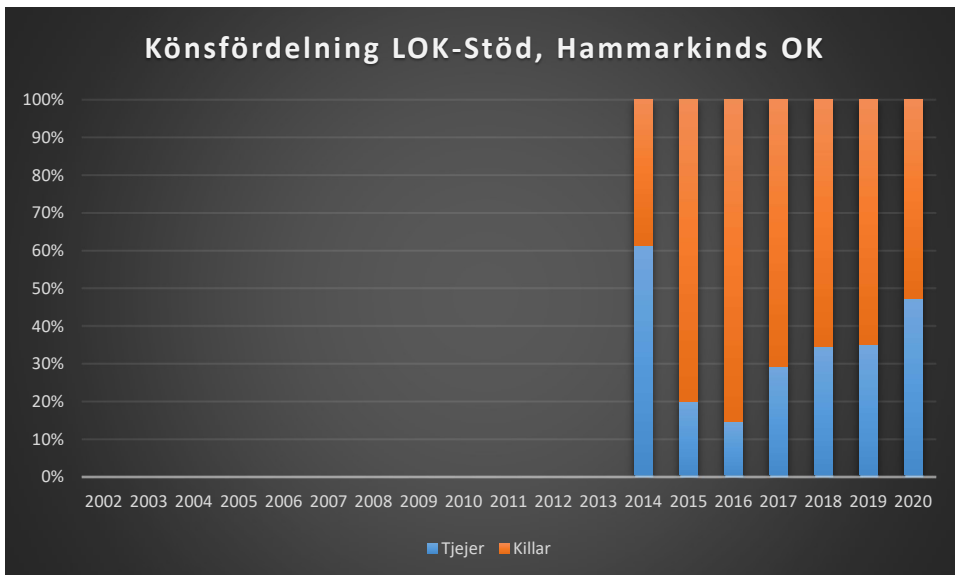

Sverige

Östergötland

Björkfors Golf

Boxholm Mjölby OL

Boxholms OK

Finspångs SOK

Hammarkinds OK

Hällestads OK

IFK Linköping OS

Krokeks OK

Linköpings OK

Matteus Scoutkårs IA

Mjölby OK

Motala AIF OL

NAIS orientering

OK Skogsströvarna