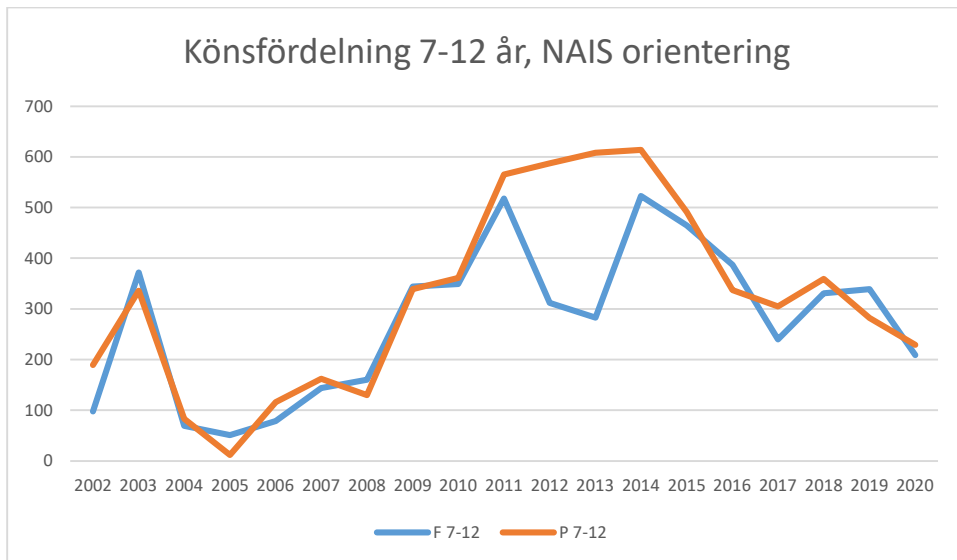

IFK Linköping OS

Krokeks OK

Linköpings OK

Matteus Scoutkårs IA

Mjölby OK

Motala AIF OL

NAIS orientering

OK Skogsströvarna