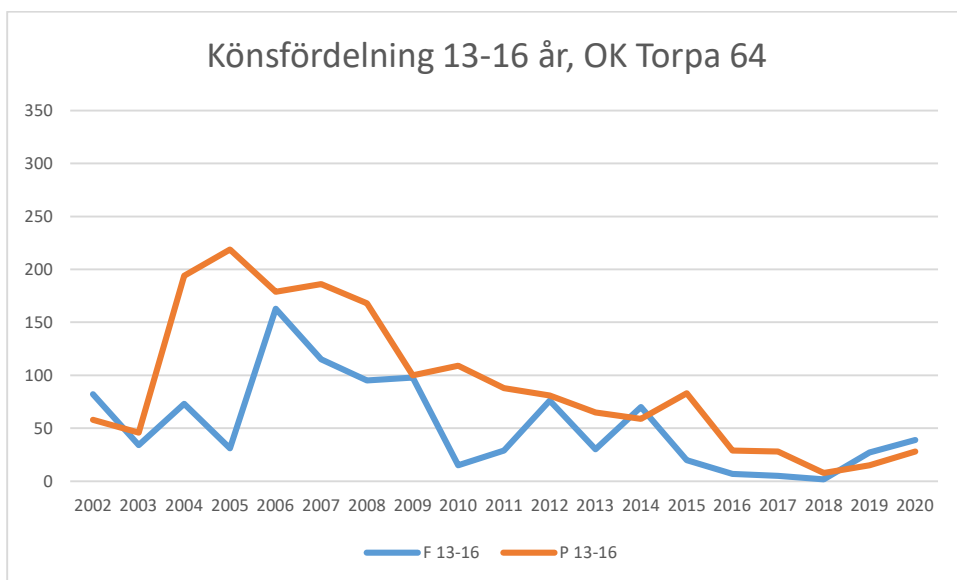

IFK Linköping OS

Krokeks OK

Linköpings OK

Matteus Scoutkårs IA

Mjölby OK

Motala AIF OL

NAIS orientering

OK Skogsströvarna

OK Torpa 64

OK Denseln

OK Eken

OK Kolmården

OK Kolmården ++

OK Kolmården bildades ursprungligen 1988 som en tävlingsklubb i orientering för Krokeks OK och Åby SOK. 2010 valde de båda klubbarna att slå samman all verksamhet till en gemensam förening. Här intill redovisas föreningarnas gemensamma LOK-stöd.