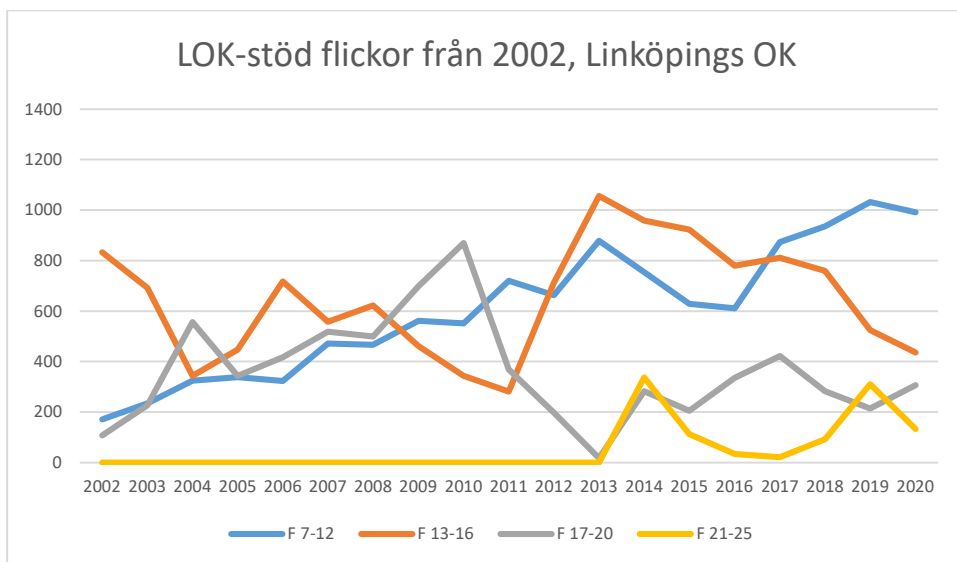

IFK Linköping OS

Krokeks OK

Linköpings OK

Matteus Scoutkårs IA

Mjölby OK

Motala AIF OL

NAIS orientering

OK Skogsströvarna

OK Torpa 64

OK Denseln

OK Eken

OK Kolmården

OK Kolmården ++

OK Kolmården bildades ursprungligen 1988 som en tävlingsklubb i orientering för Krokeks OK och Åby SOK. 2010 valde de båda klubbarna att slå samman all verksamhet till en gemensam förening. Här intill redovisas föreningarnas gemensamma LOK-stöd.