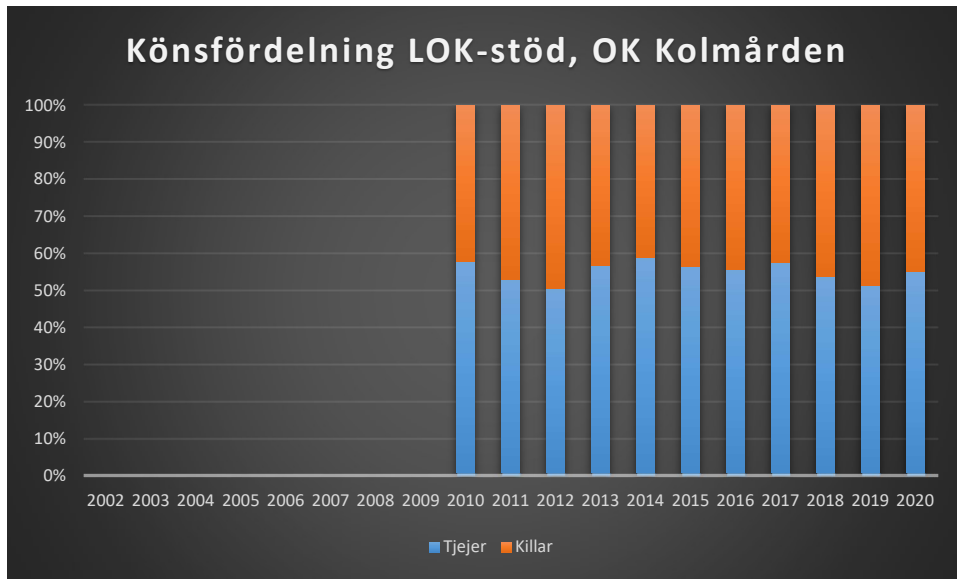

IFK Linköping OS

Krokeks OK

Linköpings OK

Matteus Scoutkårs IA

Mjölby OK

Motala AIF OL

NAIS orientering

OK Skogsströvarna

OK Torpa 64

OK Denseln

OK Eken

OK Kolmården

OK Kolmården ++

OK Kolmården bildades ursprungligen 1988 som en tävlingsklubb i orientering för Krokeks OK och Åby SOK. 2010 valde de båda klubbarna att slå samman all verksamhet till en gemensam förening. Här intill redovisas föreningarnas gemensamma LOK-stöd.