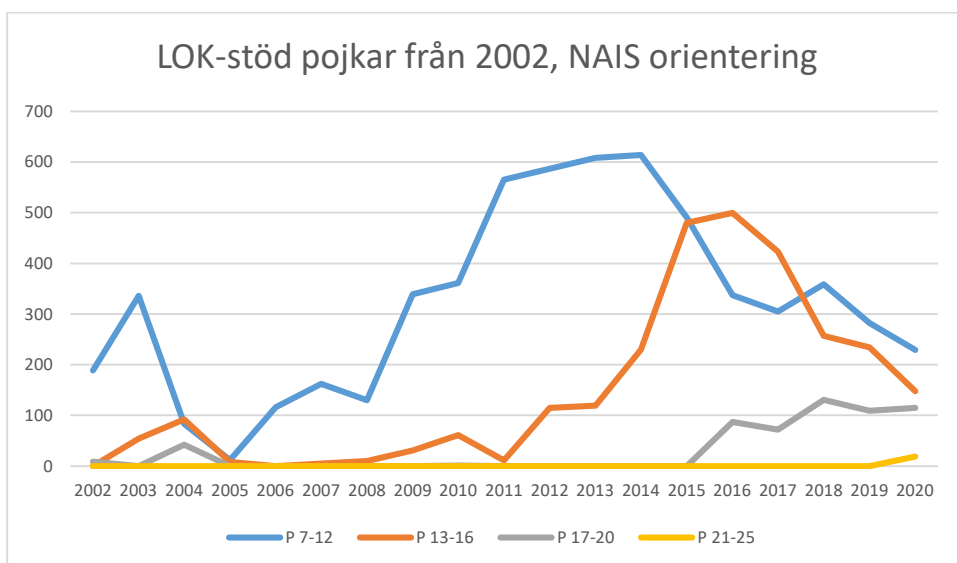

IFK Linköping OS

Krokeks OK

Linköpings OK

Matteus Scoutkårs IA

Mjölby OK

Motala AIF OL

NAIS orientering

OK Skogsströvarna

OK Torpa 64

OK Denseln

OK Eken

OK Kolmården

OK Kolmården ++

OK Kolmården bildades ursprungligen 1988 som en tävlingsklubb i orientering för Krokeks OK och Åby SOK. 2010 valde de båda klubbarna att slå samman all verksamhet till en gemensam förening. Här intill redovisas föreningarnas gemensamma LOK-stöd.