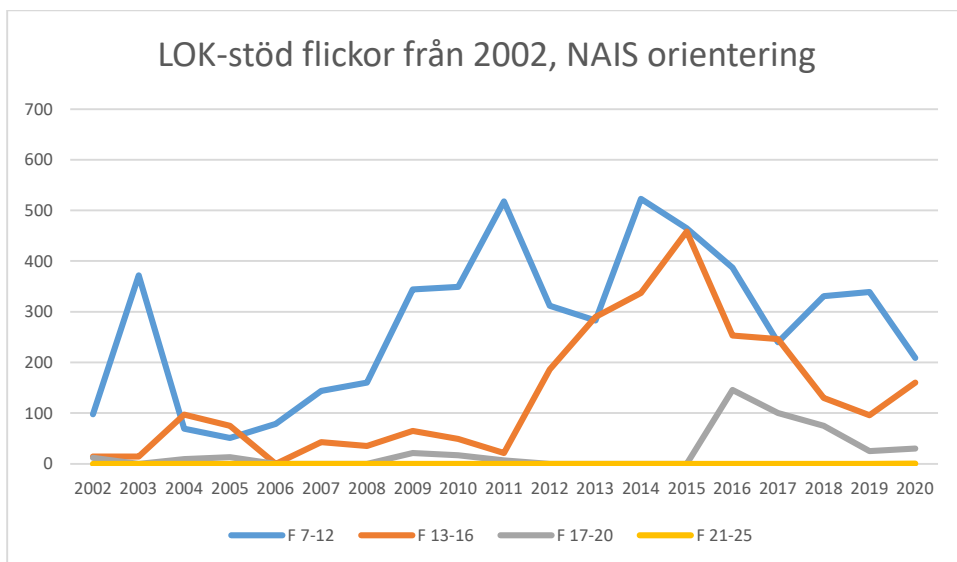

IFK Linköping OS

Krokeks OK

Linköpings OK

Matteus Scoutkårs IA

Mjölby OK

Motala AIF OL

NAIS orientering

OK Skogsströvarna

OK Torpa 64

OK Denseln

OK Eken

OK Kolmården

OK Kolmården ++

OK Kolmården bildades ursprungligen 1988 som en tävlingsklubb i orientering för Krokeks OK och Åby SOK. 2010 valde de båda klubbarna att slå samman all verksamhet till en gemensam förening. Här intill redovisas föreningarnas gemensamma LOK-stöd.