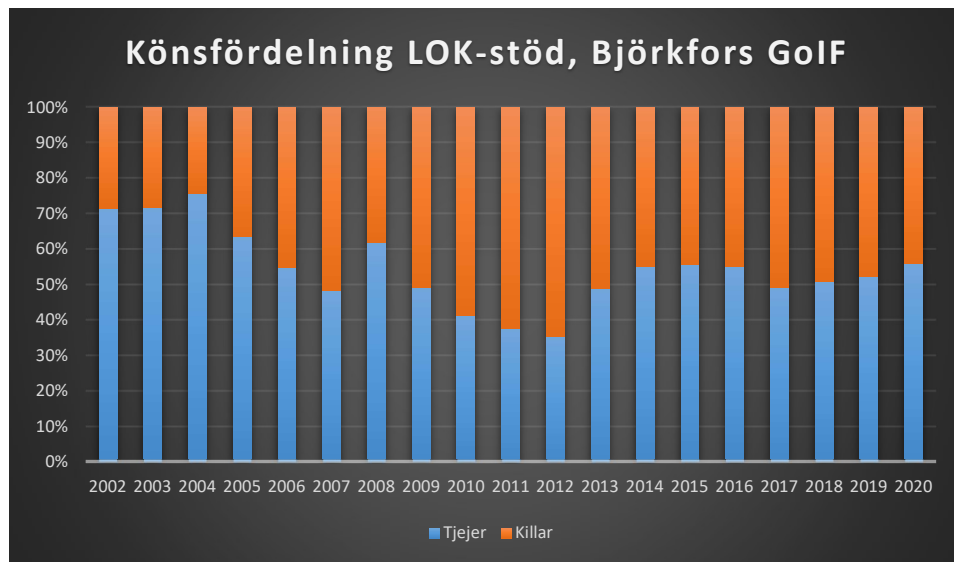

Sverige

Östergötland

Björkfors Golf

Boxholm Mjölby OL

Boxholms OK

Finspångs SOK

Hammarkinds OK

Hällestads OK

IFK Linköping OS

Krokeks OK

Linköpings OK

Matteus Scoutkårs IA

Mjölby OK

Motala AIF OL

NAIS orientering

OK Skogsströvarna