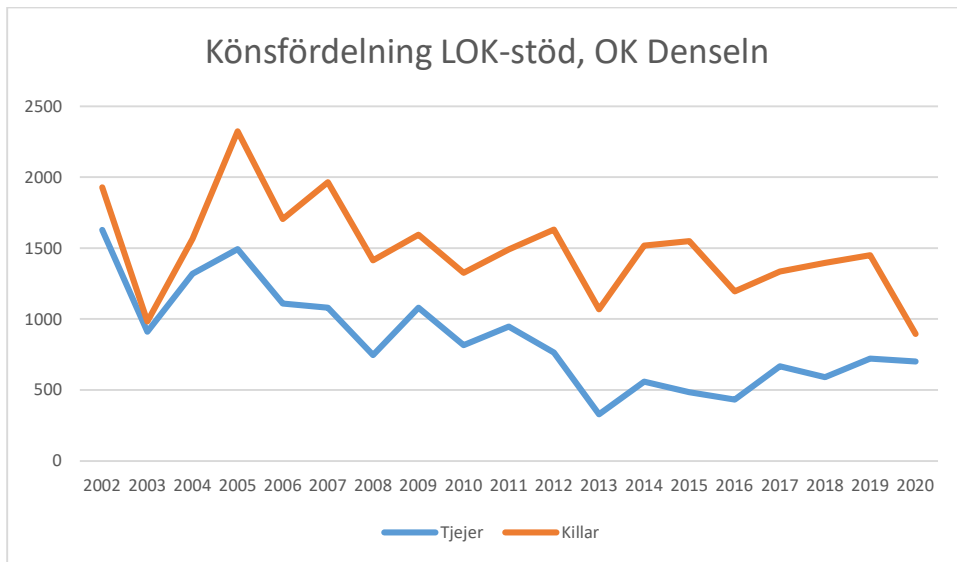

OK Torpa 64

OK Denseln

OK Eken

OK Kolmården

OK Kolmården ++

OK Kolmården bildades ursprungligen 1988 som en tävlingsklubb i orientering för Krokeks OK och Åby SOK. 2010 valde de båda klubbarna att slå samman all verksamhet till en gemensam förening. Här intill redovisas föreningarnas gemensamma LOK-stöd.