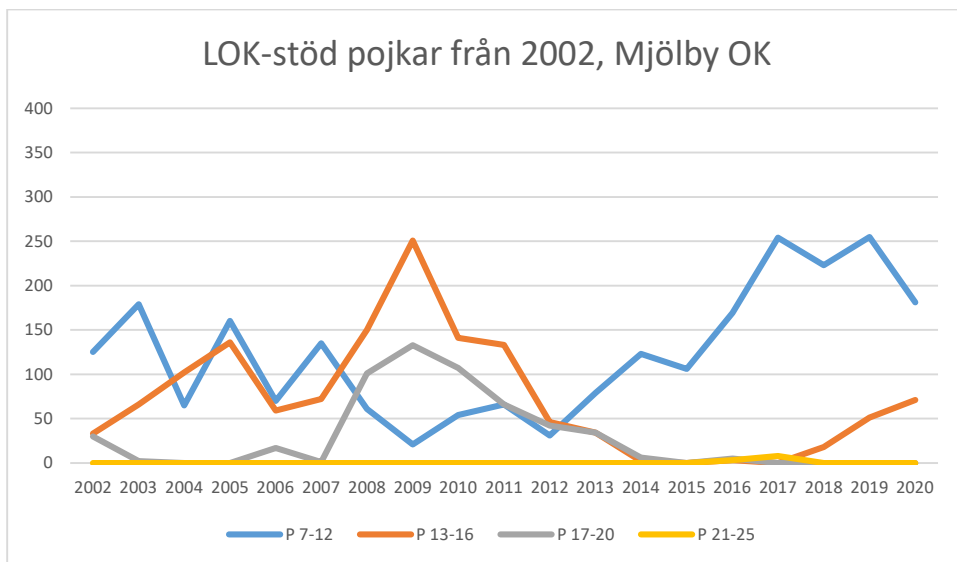

IFK Linköping OS

Krokeks OK

Linköpings OK

Matteus Scoutkårs IA

Mjölby OK

Motala AIF OL

NAIS orientering

OK Skogsströvarna

OK Torpa 64

OK Denseln

OK Eken

OK Kolmården

OK Kolmården ++

OK Kolmården bildades ursprungligen 1988 som en tävlingsklubb i orientering för Krokeks OK och Åby SOK. 2010 valde de båda klubbarna att slå samman all verksamhet till en gemensam förening. Här intill redovisas föreningarnas gemensamma LOK-stöd.