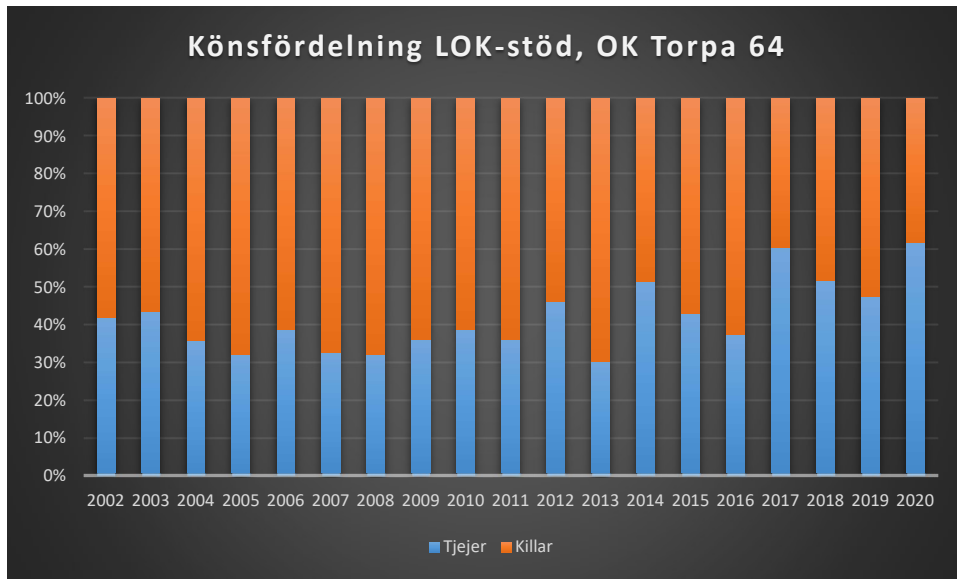

IFK Linköping OS

Krokeks OK

Linköpings OK

Matteus Scoutkårs IA

Mjölby OK

Motala AIF OL

NAIS orientering

OK Skogsströvarna

OK Torpa 64

OK Denseln

OK Eken

OK Kolmården

OK Kolmården ++

OK Kolmården bildades ursprungligen 1988 som en tävlingsklubb i orientering för Krokeks OK och Åby SOK. 2010 valde de båda klubbarna att slå samman all verksamhet till en gemensam förening. Här intill redovisas föreningarnas gemensamma LOK-stöd.