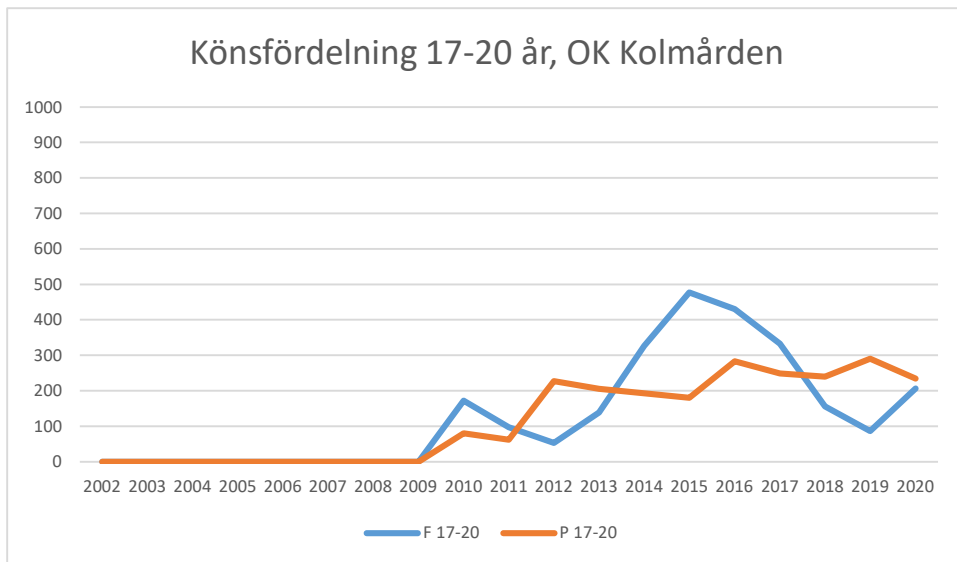

OK Torpa 64

OK Denseln

OK Eken

OK Kolmården

OK Kolmården ++

OK Kolmården bildades ursprungligen 1988 som en tävlingsklubb i orientering för Krokeks OK och Åby SOK. 2010 valde de båda klubbarna att slå samman all verksamhet till en gemensam förening. Här intill redovisas föreningarnas gemensamma LOK-stöd.