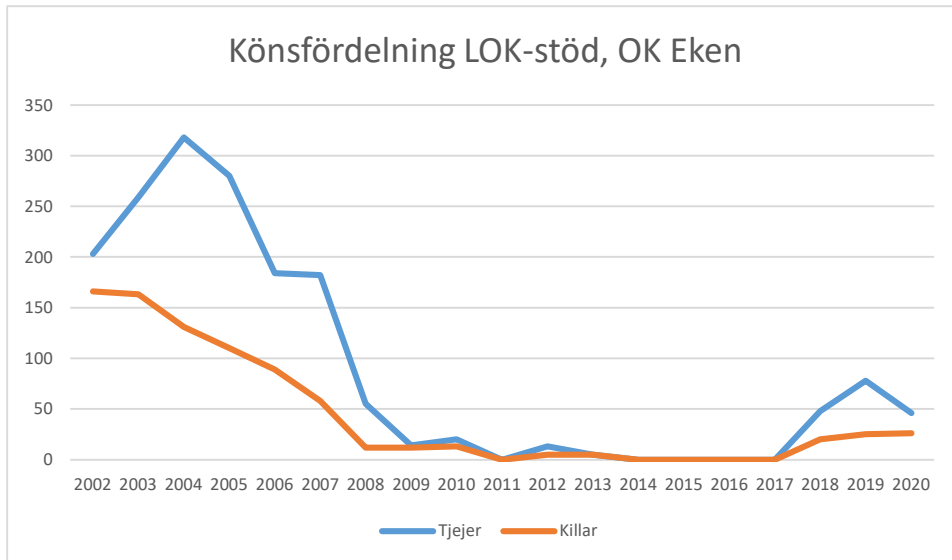

IFK Linköping OS

Krokeks OK

Linköpings OK

Matteus Scoutkårs IA

Mjölby OK

Motala AIF OL

NAIS orientering

OK Skogsströvarna

OK Torpa 64

OK Denseln

OK Eken

OK Kolmården

OK Kolmården ++

OK Kolmården bildades ursprungligen 1988 som en tävlingsklubb i orientering för Krokeks OK och Åby SOK. 2010 valde de båda klubbarna att slå samman all verksamhet till en gemensam förening. Här intill redovisas föreningarnas gemensamma LOK-stöd.