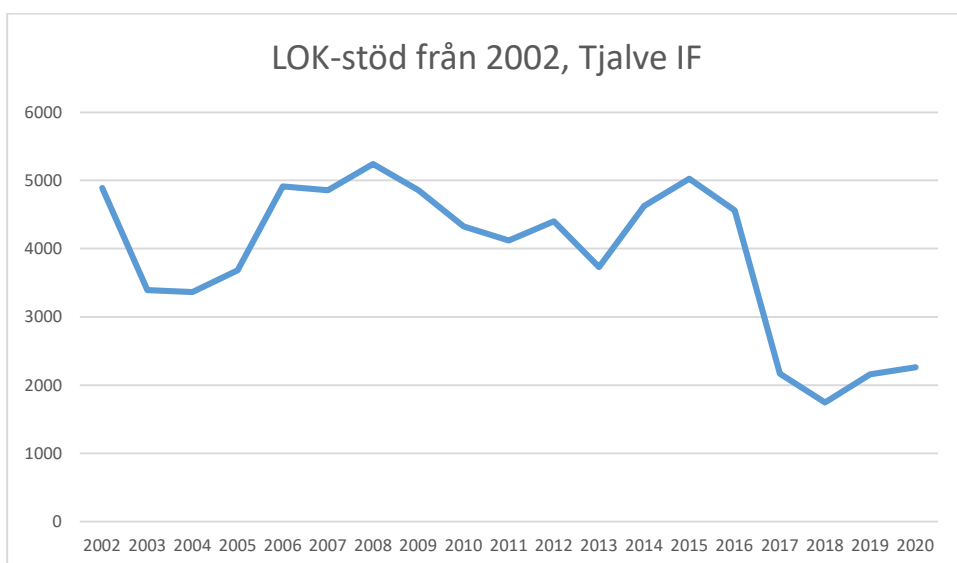

Stjärnorps SK

Tjalve IF