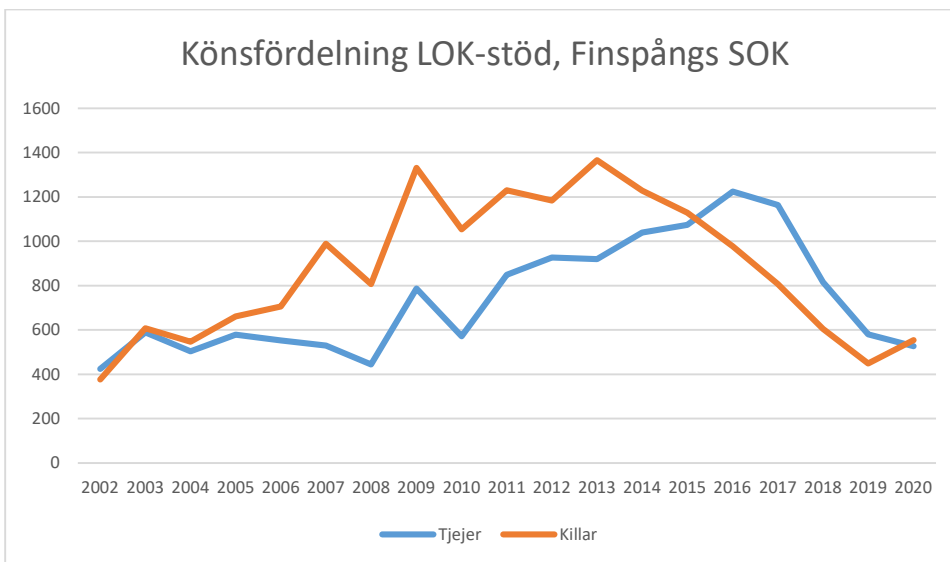

Sverige

Östergötland

Björkfors Golf

Boxholm Mjölby OL

Boxholms OK

Finspångs SOK

Hammarkinds OK

Hällestads OK

IFK Linköping OS

Krokeks OK

Linköpings OK

Matteus Scoutkårs IA

Mjölby OK

Motala AIF OL

NAIS orientering

OK Skogsströvarna