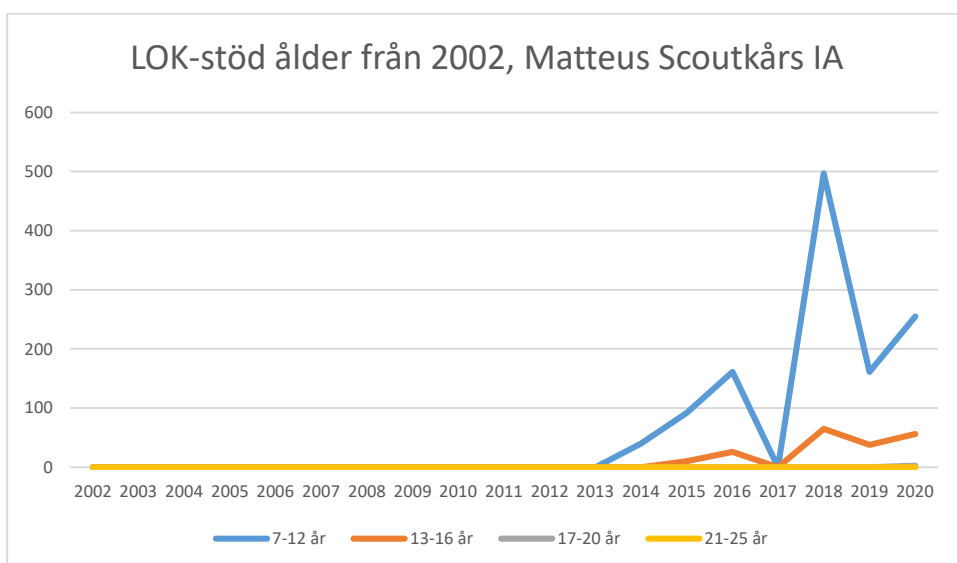

Reglerna för LOK-stödet har förändrats ett antal gånger under årens lopp. De senaste förändringarna och är åldersgruppen 21-25 år blev berättigad till LOK-stöd 2014 och ett extra ledarstöd till de grupper som har två ledare. För orienteringsföreningarna i Sverige innebär LOK-stödet ett årligt tillskott på omkring 3,8 miljoner kronor fördelat på 347 föreningar (2019). Varje deltagartillfälle ger i genomsnitt 11 kronor till föreningen.

Sverige

Östergötland

Björkfors Golf

Boxholm Mjölby OL

Boxholms OK

Finspångs SOK

Hammarkinds OK

Hällestads OK

IFK Linköping OS

Krokeks OK

Linköpings OK

Matteus Scoutkårs IA

Mjölby OK

Motala AIF OL

NAIS orientering

OK Skogsströvarna

OK Torpa 64

OK Denseln

OK Eken

OK Kolmården

OK Kolmården ++

OK Kolmården bildades ursprungligen 1988 som en tävlingsklubb i orientering för Krokeks OK och Åby SOK. 2010 valde de båda klubbarna att slå samman all verksamhet till en gemensam förening. Här intill redovisas föreningarnas gemensamma LOK-stöd.