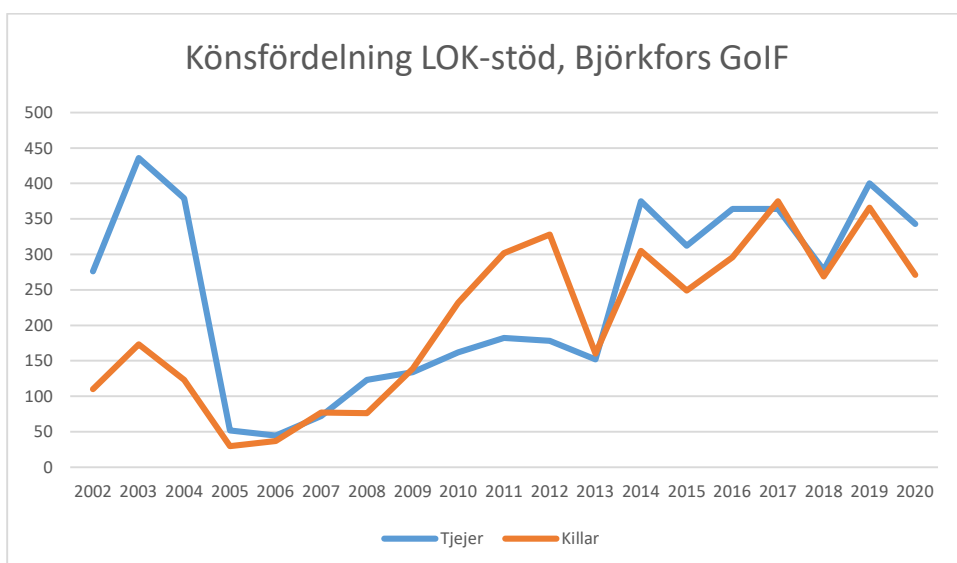

Sverige

Östergötland

Björkfors Golf

Boxholm Mjölby OL

Boxholms OK

Finspångs SOK

Hammarkinds OK

Hällestads OK

IFK Linköping OS

Krokeks OK

Linköpings OK

Matteus Scoutkårs IA

Mjölby OK

Motala AIF OL

NAIS orientering

OK Skogsströvarna