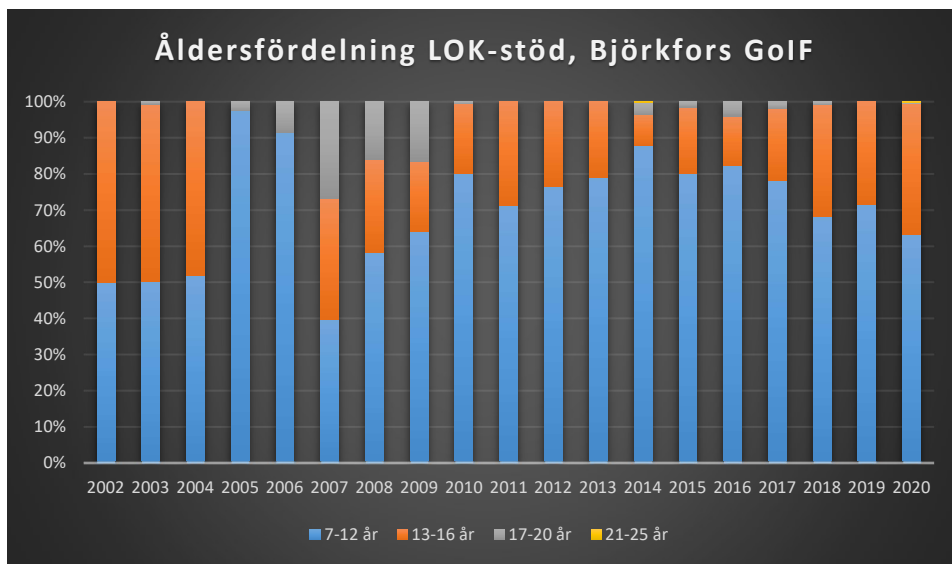

Reglerna för LOK-stödet har förändrats ett antal gånger under årens lopp. De senaste förändringarna och är åldersgruppen 21-25 år blev berättigad till LOK-stöd 2014 och ett extra ledarstöd till de grupper som har två ledare. För orienteringsföreningarna i Sverige innebär LOK-stödet ett årligt tillskott på omkring 3,8 miljoner kronor fördelat på 347 föreningar (2019). Varje deltagartillfälle ger i genomsnitt 11 kronor till föreningen.

I mars 2020 drabbade coronapandemin Sverige och världen med restriktioner och begränsningar som följd. Restriktioner i olika nivåer kvarstod till den 9 februari 2022. Detta har påverkat verksamheten.

Alla värden är antal deltagartillfällen.

Sverige

Östergötland

Björkfors Golf

Boxholm Mjölby OL

Boxholms OK

Finspångs SOK

Hammarkinds OK

Hällestads OK