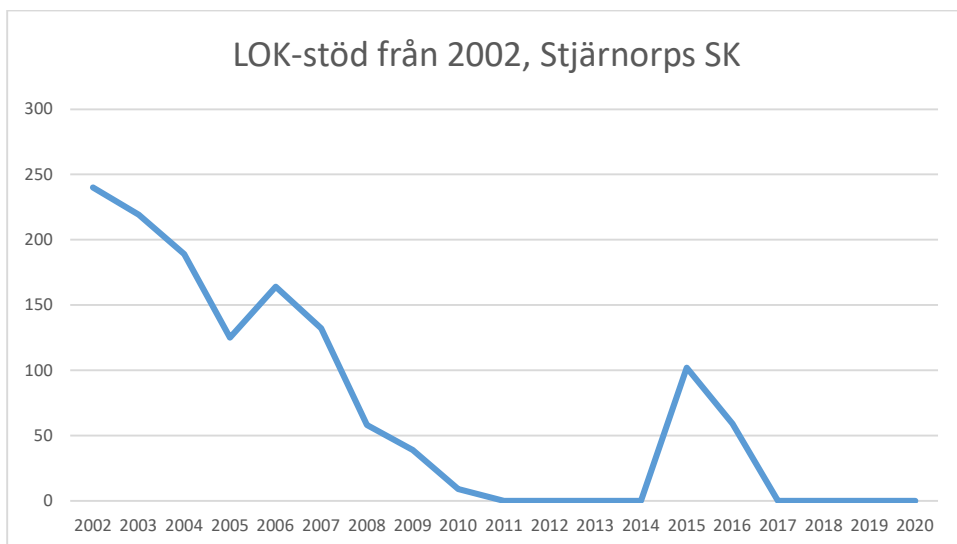

OK Torpa 64

OK Denseln

OK Eken

OK Kolmården

OK Kolmården ++

OK Kolmården bildades ursprungligen 1988 som en tävlingsklubb i orientering för Krokeks OK och Åby SOK. 2010 valde de båda klubbarna att slå samman all verksamhet till en gemensam förening. Här intill redovisas föreningarnas gemensamma LOK-stöd.

OK Motala

Regna IF

Skogspojkarnas OK

Stjärnorps SK

Tjalve IF

Tjällmo Godegårds OK

Åby SOK

Ödeshögs SK