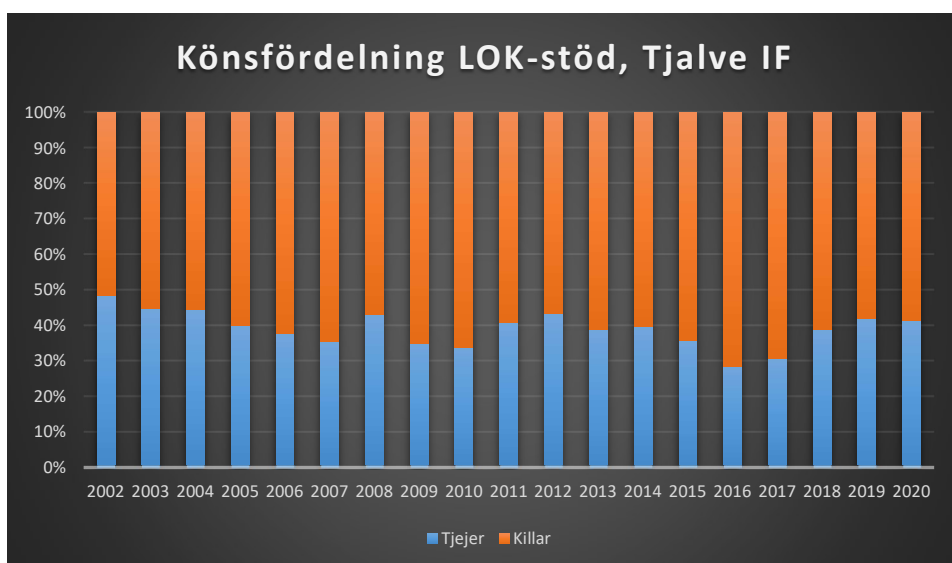

OK Torpa 64

OK Denseln

OK Eken

OK Kolmården

OK Kolmården ++

OK Kolmården bildades ursprungligen 1988 som en tävlingsklubb i orientering för Krokeks OK och Åby SOK. 2010 valde de båda klubbarna att slå samman all verksamhet till en gemensam förening. Här intill redovisas föreningarnas gemensamma LOK-stöd.

OK Motala

Regna IF

Skogspojkarnas OK

Stjärnorps SK

Tjalve IF

Tjällmo Godegårds OK

Åby SOK

Ödeshögs SK