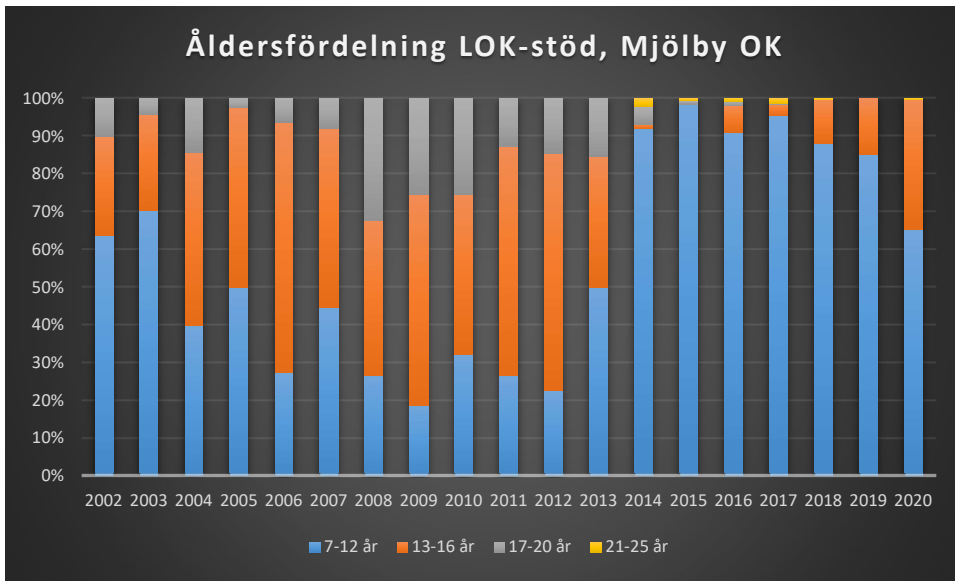

IFK Linköping OS

Krokeks OK

Linköpings OK

Matteus Scoutkårs IA

Mjölby OK

Motala AIF OL

NAIS orientering

OK Skogsströvarna

OK Torpa 64

OK Denseln

OK Eken

OK Kolmården

OK Kolmården ++

OK Kolmården bildades ursprungligen 1988 som en tävlingsklubb i orientering för Krokeks OK och Åby SOK. 2010 valde de båda klubbarna att slå samman all verksamhet till en gemensam förening. Här intill redovisas föreningarnas gemensamma LOK-stöd.