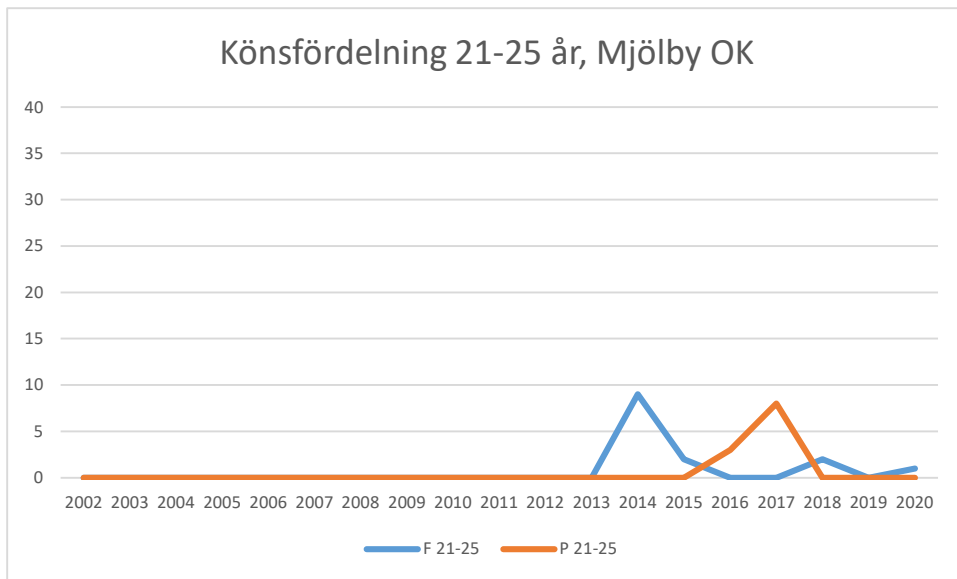

IFK Linköping OS

Krokeks OK

Linköpings OK

Matteus Scoutkårs IA

Mjölby OK

Motala AIF OL

NAIS orientering

OK Skogsströvarna