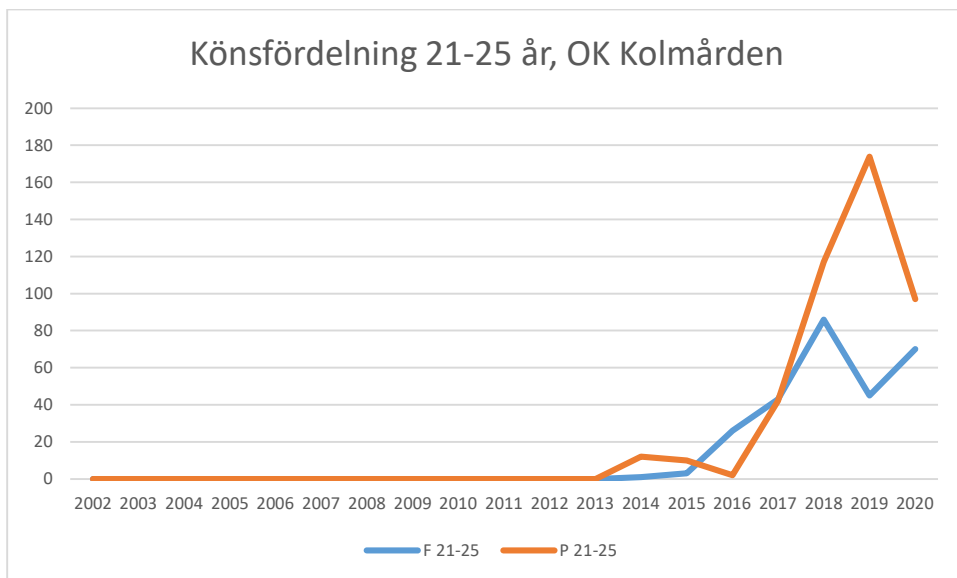

OK Torpa 64

OK Denseln

OK Eken

OK Kolmården

OK Kolmården ++

OK Kolmården bildades ursprungligen 1988 som en tävlingsklubb i orientering för Krokeks OK och Åby SOK. 2010 valde de båda klubbarna att slå samman all verksamhet till en gemensam förening. Här intill redovisas föreningarnas gemensamma LOK-stöd.