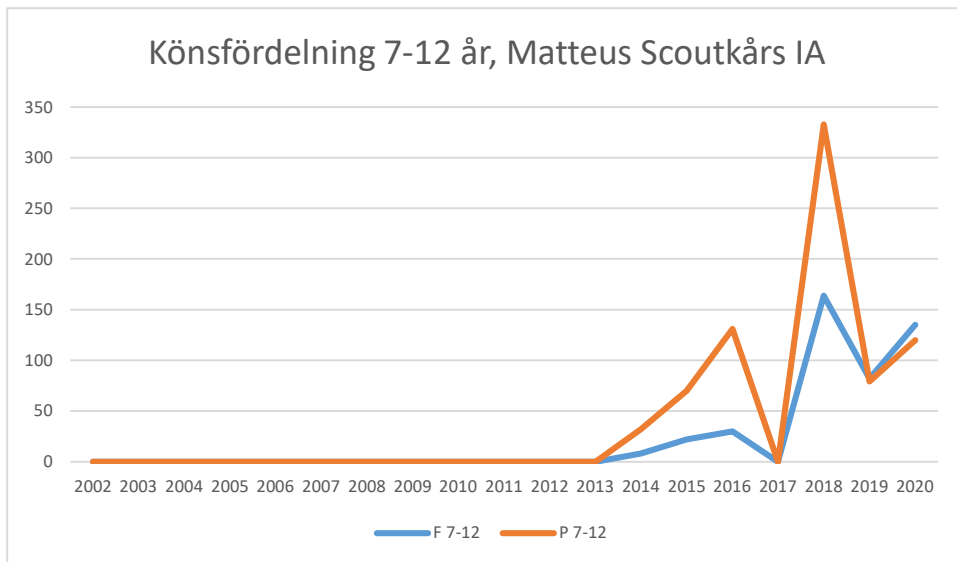

IFK Linköping OS

Krokeks OK

Linköpings OK

Matteus Scoutkårs IA

Mjölby OK

Motala AIF OL

NAIS orientering

OK Skogsströvarna

OK Torpa 64

OK Denseln

OK Eken

OK Kolmården

OK Kolmården ++

OK Kolmården bildades ursprungligen 1988 som en tävlingsklubb i orientering för Krokeks OK och Åby SOK. 2010 valde de båda klubbarna att slå samman all verksamhet till en gemensam förening. Här intill redovisas föreningarnas gemensamma LOK-stöd.