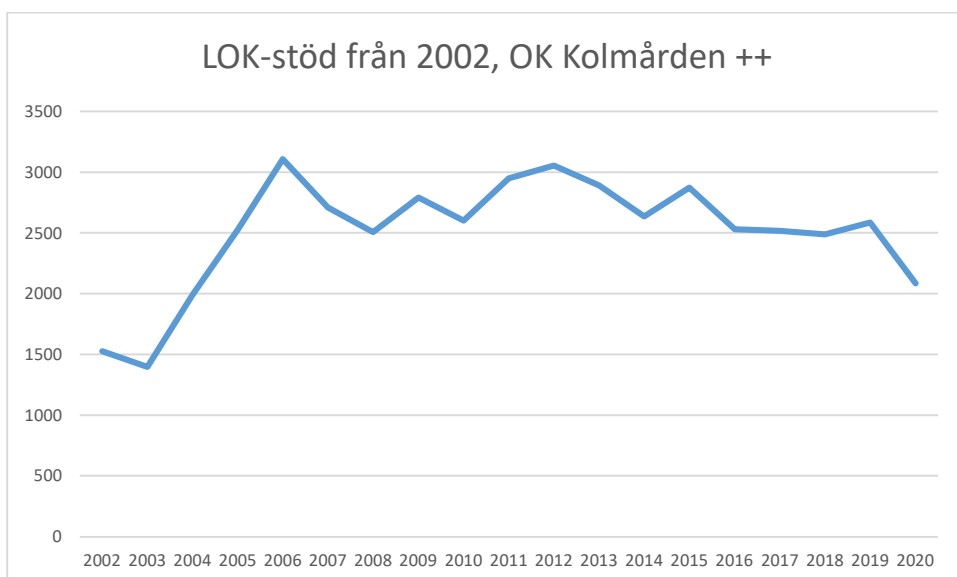

IFK Linköping OS

Krokeks OK

Linköpings OK

Matteus Scoutkårs IA

Mjölby OK

Motala AIF OL

NAIS orientering

OK Skogsströvarna

OK Torpa 64

OK Denseln

OK Eken

OK Kolmården

OK Kolmården ++

OK Kolmården bildades ursprungligen 1988 som en tävlingsklubb i orientering för Krokeks OK och Åby SOK. 2010 valde de båda klubbarna att slå samman all verksamhet till en gemensam förening. Här intill redovisas föreningarnas gemensamma LOK-stöd.