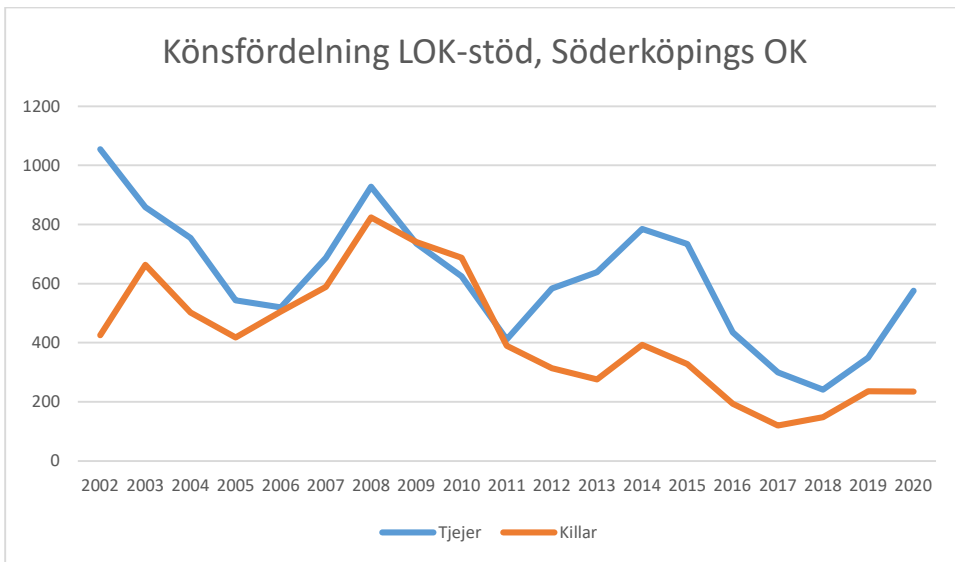

OK Torpa 64

OK Denseln

OK Eken

OK Kolmården

OK Kolmården ++

OK Kolmården bildades ursprungligen 1988 som en tävlingsklubb i orientering för Krokeks OK och Åby SOK. 2010 valde de båda klubbarna att slå samman all verksamhet till en gemensam förening. Här intill redovisas föreningarnas gemensamma LOK-stöd.

OK Motala

Regna IF

Skogspojkarnas OK

Stjärnorps SK

Tjalve IF

Tjällmo Godegårds OK

Åby SOK

Ödeshögs SK