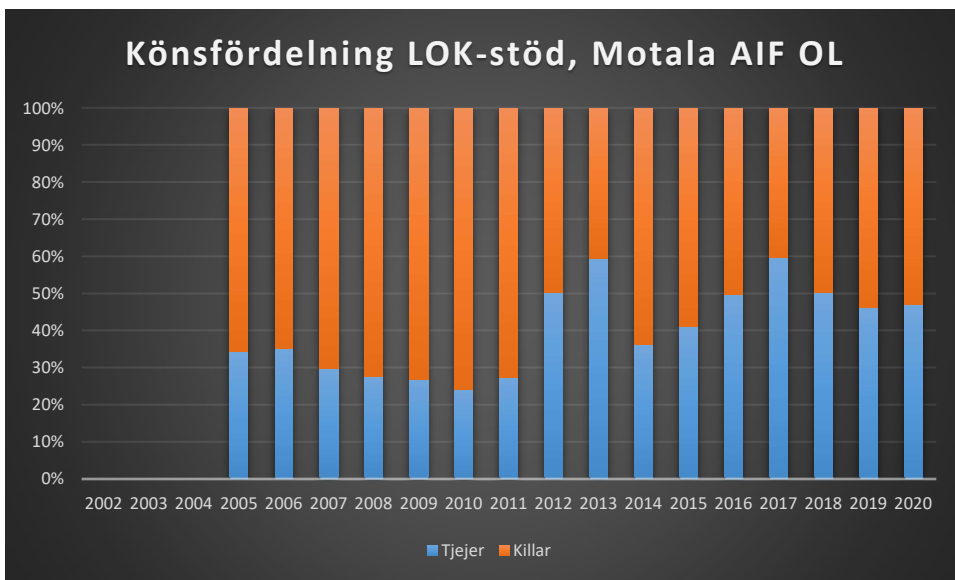

Sverige

Östergötland

Björkfors Golf

Boxholm Mjölby OL

Boxholms OK

Finspångs SOK

Hammarkinds OK

Hällestads OK

IFK Linköping OS

Krokeks OK

Linköpings OK

Matteus Scoutkårs IA

Mjölby OK

Motala AIF OL

NAIS orientering

OK Skogsströvarna

OK Torpa 64

OK Denseln

OK Eken

OK Kolmården

OK Kolmården ++

OK Kolmården bildades ursprungligen 1988 som en tävlingsklubb i orientering för Krokeks OK och Åby SOK. 2010 valde de båda klubbarna att slå samman all verksamhet till en gemensam förening. Här intill redovisas föreningarnas gemensamma LOK-stöd.