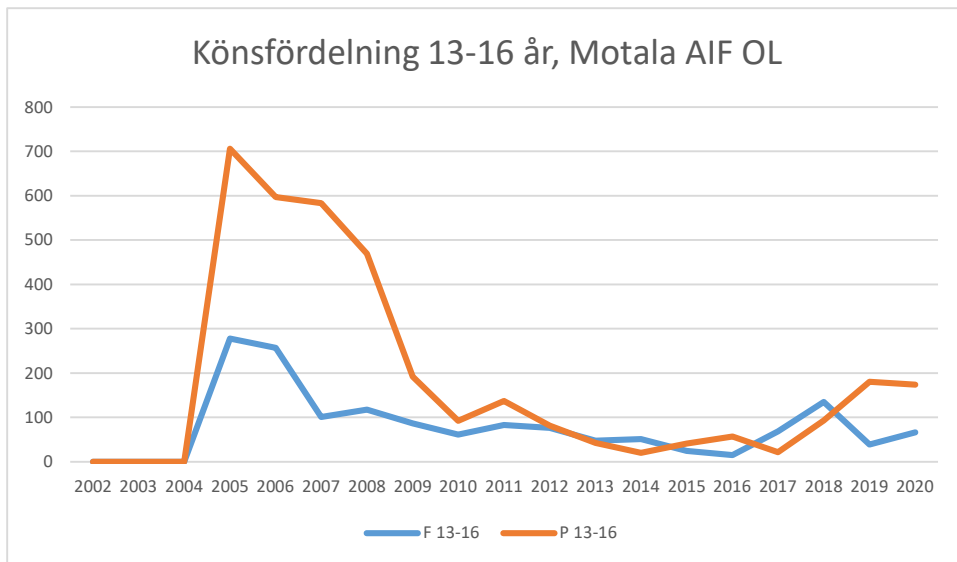

IFK Linköping OS

Krokeks OK

Linköpings OK

Matteus Scoutkårs IA

Mjölby OK

Motala AIF OL

NAIS orientering

OK Skogsströvarna

OK Torpa 64

OK Denseln

OK Eken

OK Kolmården

OK Kolmården ++

OK Kolmården bildades ursprungligen 1988 som en tävlingsklubb i orientering för Krokeks OK och Åby SOK. 2010 valde de båda klubbarna att slå samman all verksamhet till en gemensam förening. Här intill redovisas föreningarnas gemensamma LOK-stöd.