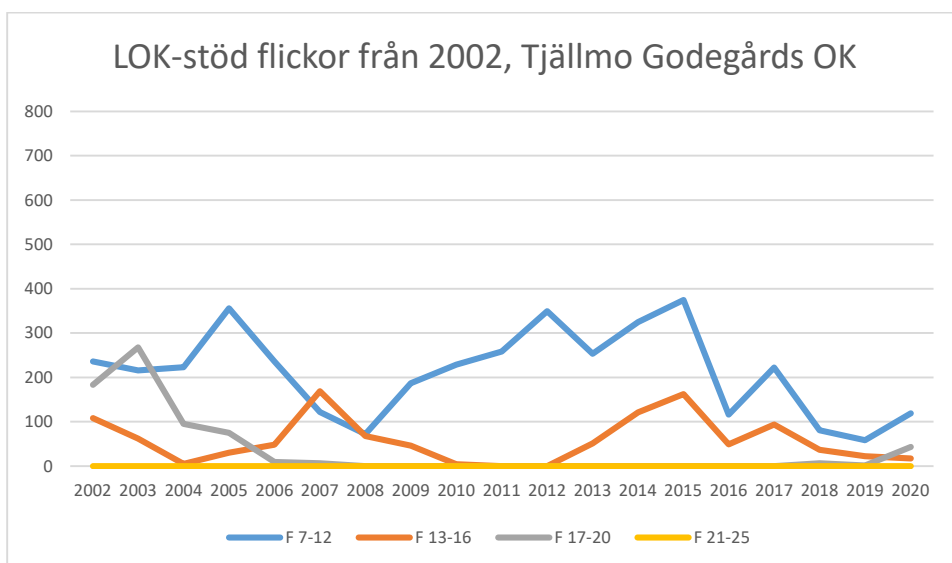

OK Torpa 64

OK Denseln

OK Eken

OK Kolmården

OK Kolmården ++

OK Kolmården bildades ursprungligen 1988 som en tävlingsklubb i orientering för Krokeks OK och Åby SOK. 2010 valde de båda klubbarna att slå samman all verksamhet till en gemensam förening. Här intill redovisas föreningarnas gemensamma LOK-stöd.

OK Motala

Regna IF

Skogspojkarnas OK

Stjärnorps SK

Tjalve IF

Tjällmo Godegårds OK

Åby SOK

Ödeshögs SK