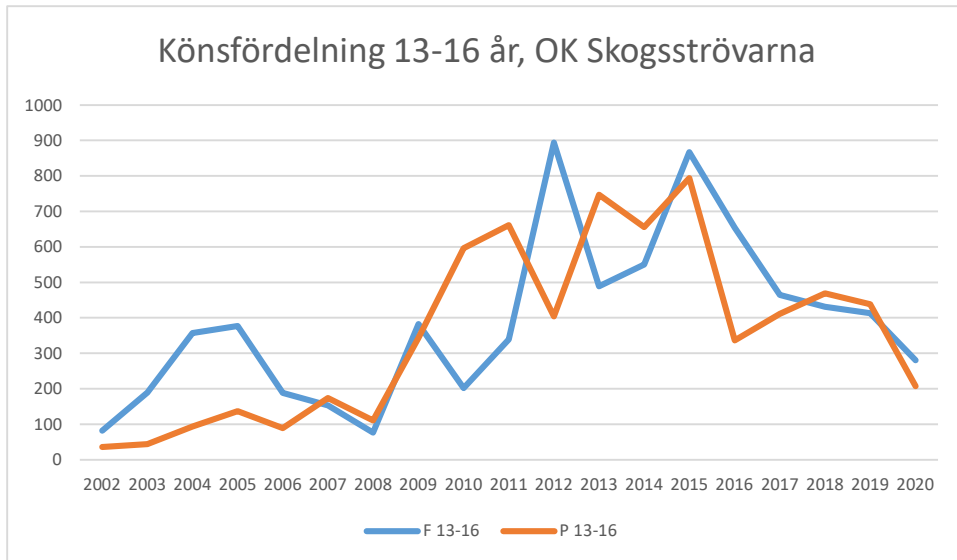

IFK Linköping OS

Krokeks OK

Linköpings OK

Matteus Scoutkårs IA

Mjölby OK

Motala AIF OL

NAIS orientering

OK Skogsströvarna