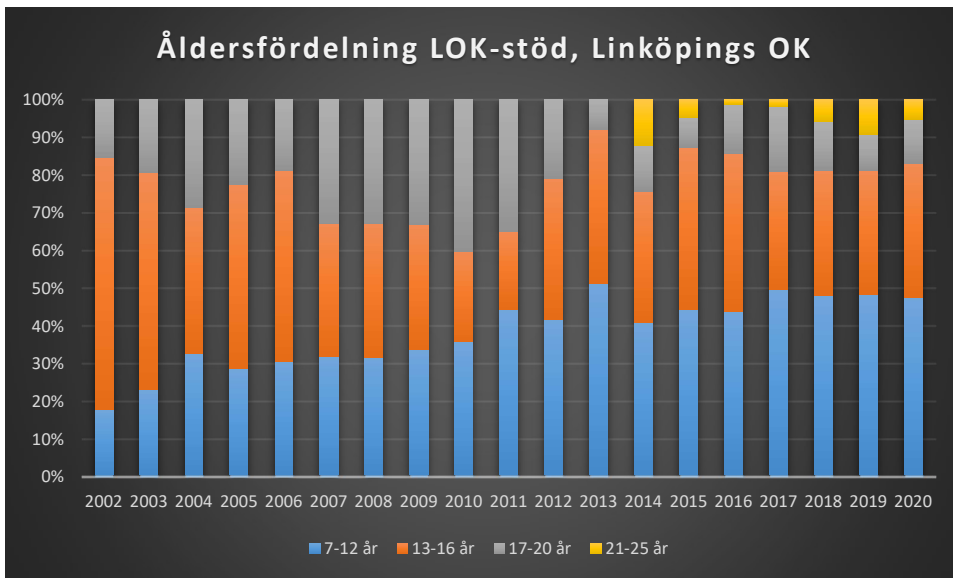

IFK Linköping OS

Krokeks OK

Linköpings OK

Matteus Scoutkårs IA

Mjölby OK

Motala AIF OL

NAIS orientering

OK Skogsströvarna

OK Torpa 64

OK Denseln

OK Eken

OK Kolmården

OK Kolmården ++

OK Kolmården bildades ursprungligen 1988 som en tävlingsklubb i orientering för Krokeks OK och Åby SOK. 2010 valde de båda klubbarna att slå samman all verksamhet till en gemensam förening. Här intill redovisas föreningarnas gemensamma LOK-stöd.