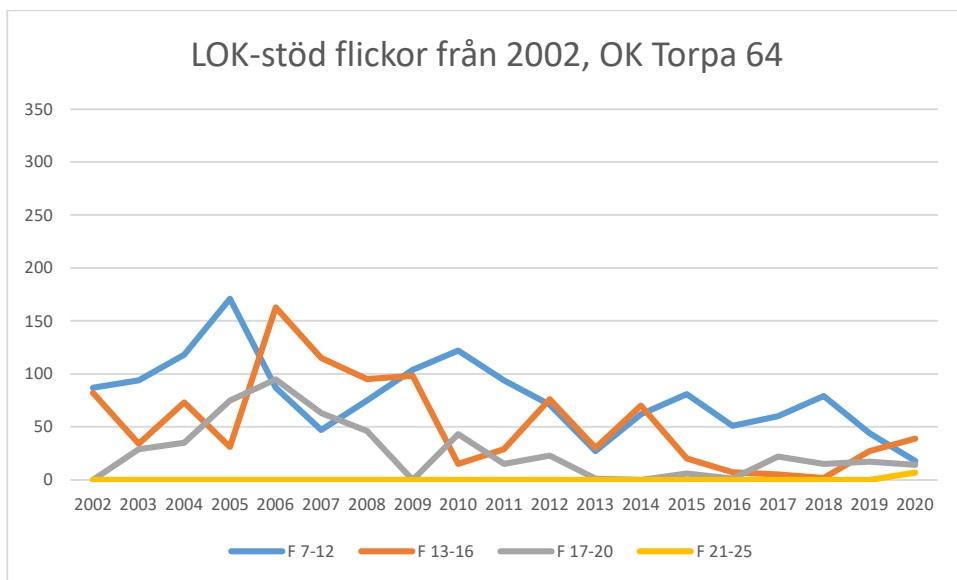

IFK Linköping OS

Krokeks OK

Linköpings OK

Matteus Scoutkårs IA

Mjölby OK

Motala AIF OL

NAIS orientering

OK Skogsströvarna

OK Torpa 64

OK Denseln

OK Eken

OK Kolmården

OK Kolmården ++

OK Kolmården bildades ursprungligen 1988 som en tävlingsklubb i orientering för Krokeks OK och Åby SOK. 2010 valde de båda klubbarna att slå samman all verksamhet till en gemensam förening. Här intill redovisas föreningarnas gemensamma LOK-stöd.