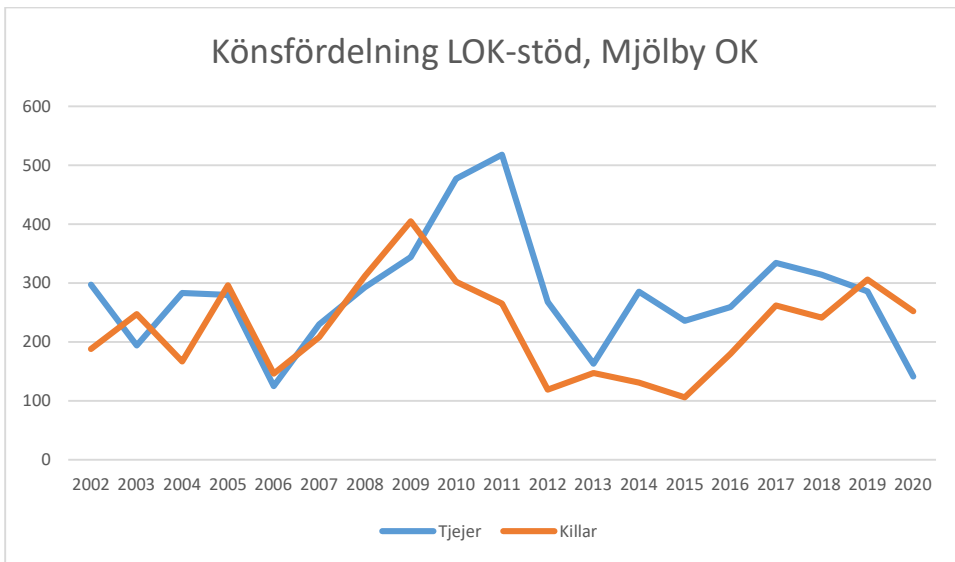

IFK Linköping OS

Krokeks OK

Linköpings OK

Matteus Scoutkårs IA

Mjölby OK

Motala AIF OL

NAIS orientering

OK Skogsströvarna

OK Torpa 64

OK Denseln

OK Eken

OK Kolmården

OK Kolmården ++

OK Kolmården bildades ursprungligen 1988 som en tävlingsklubb i orientering för Krokeks OK och Åby SOK. 2010 valde de båda klubbarna att slå samman all verksamhet till en gemensam förening. Här intill redovisas föreningarnas gemensamma LOK-stöd.