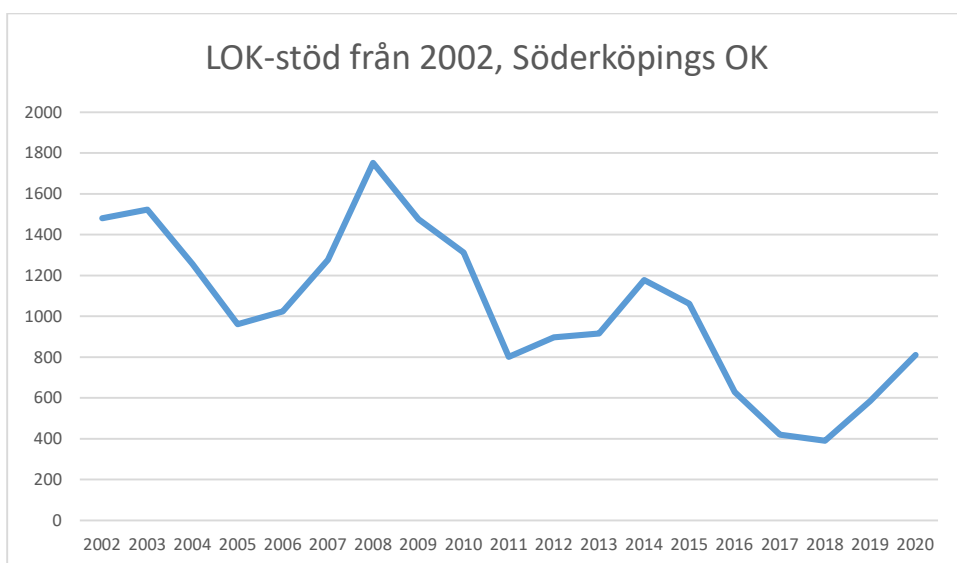

OK Torpa 64

OK Denseln

OK Eken

OK Kolmården

OK Kolmården ++

OK Kolmården bildades ursprungligen 1988 som en tävlingsklubb i orientering för Krokeks OK och Åby SOK. 2010 valde de båda klubbarna att slå samman all verksamhet till en gemensam förening. Här intill redovisas föreningarnas gemensamma LOK-stöd.

OK Motala

Regna IF

Skogspojkarnas OK

Stjärnorps SK

Tjalve IF

Tjällmo Godegårds OK

Åby SOK

Ödeshögs SK