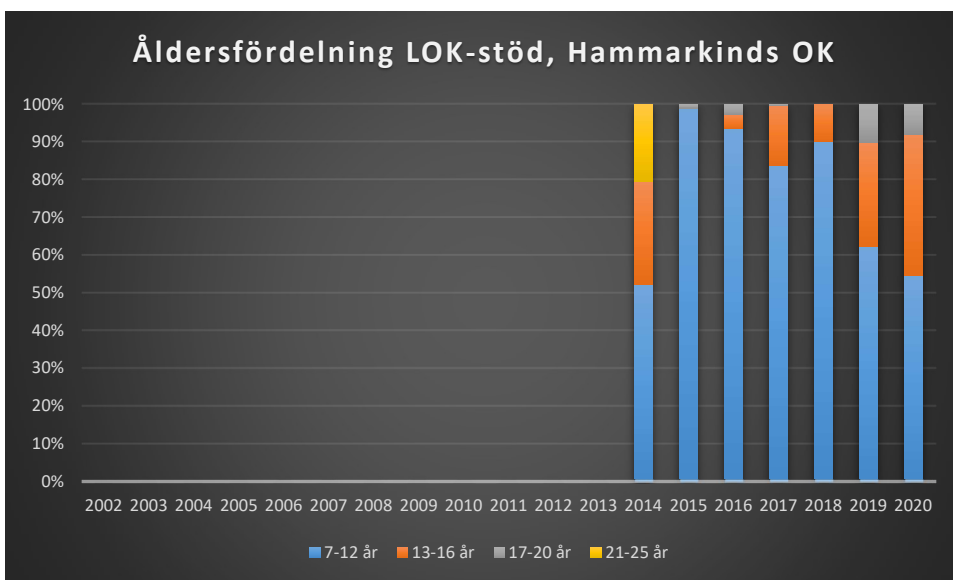

Reglerna för LOK-stödet har förändrats ett antal gånger under årens lopp. De senaste förändringarna och är åldersgruppen 21-25 år blev berättigad till LOK-stöd 2014 och ett extra ledarstöd till de grupper som har två ledare. För orienteringsföreningarna i Sverige innebär LOK-stödet ett årligt tillskott på omkring 3,8 miljoner kronor fördelat på 347 föreningar (2019). Varje deltagartillfälle ger i genomsnitt 11 kronor till föreningen.

Här följer en redovisning av LOK-stödets utveckling i distriktet som helhet och för respektive förening i distriktet. Föreningar som eventuellt saknas redovisar inget LOK-stöd. Av redovisningen nedan framgår den totala utvecklingen, eventuella skillnader mellan pojkar och flickor samt utvecklingen för LOK-stödets olika åldersgrupper. Förhoppningsvis kan underlaget ge mer kunskap om för vilka målgrupper framtida satsningar bör göras. I vilka åldrar och vilket kön finns våra styrkor respektive svagheter? Vilka satsningar behöver göra?

I mars 2020 drabbade coronapandemin Sverige och världen med restriktioner och begränsningar som följd. Restriktioner i olika nivåer kvarstod till den 9 februari 2022. Detta har påverkat verksamheten.

Alla värden är antal deltagartillfällen.

Sverige

Östergötland

Björkfors Golf

Boxholm Mjölby OL

Boxholms OK

Finspångs SOK

Hammarkinds OK

Hällestads OK