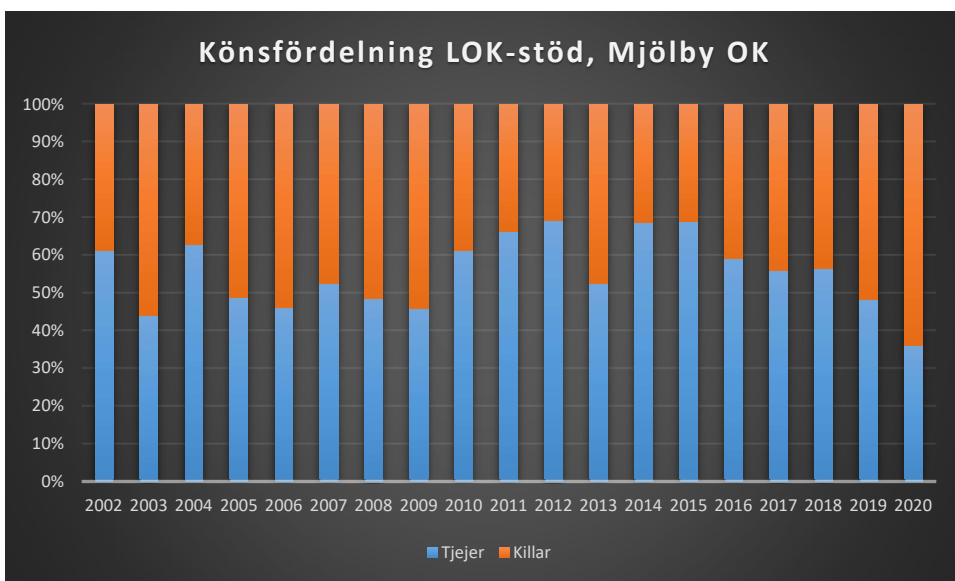

IFK Linköping OS

Krokeks OK

Linköpings OK

Matteus Scoutkårs IA

Mjölby OK

Motala AIF OL

NAIS orientering

OK Skogsströvarna

OK Torpa 64

OK Denseln

OK Eken

OK Kolmården

OK Kolmården ++

OK Kolmården bildades ursprungligen 1988 som en tävlingsklubb i orientering för Krokeks OK och Åby SOK. 2010 valde de båda klubbarna att slå samman all verksamhet till en gemensam förening. Här intill redovisas föreningarnas gemensamma LOK-stöd.