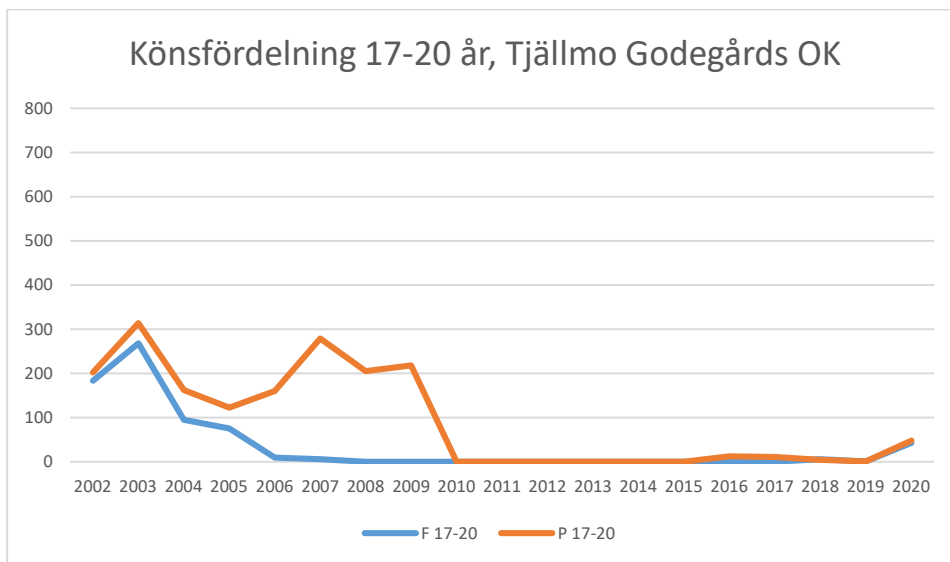

OK Torpa 64

OK Denseln

OK Eken

OK Kolmården

OK Kolmården ++

OK Kolmården bildades ursprungligen 1988 som en tävlingsklubb i orientering för Krokeks OK och Åby SOK. 2010 valde de båda klubbarna att slå samman all verksamhet till en gemensam förening. Här intill redovisas föreningarnas gemensamma LOK-stöd.

OK Motala

Regna IF

Skogspojkarnas OK

Stjärnorps SK

Tjalve IF

Tjällmo Godegårds OK

Åby SOK

Ödeshögs SK