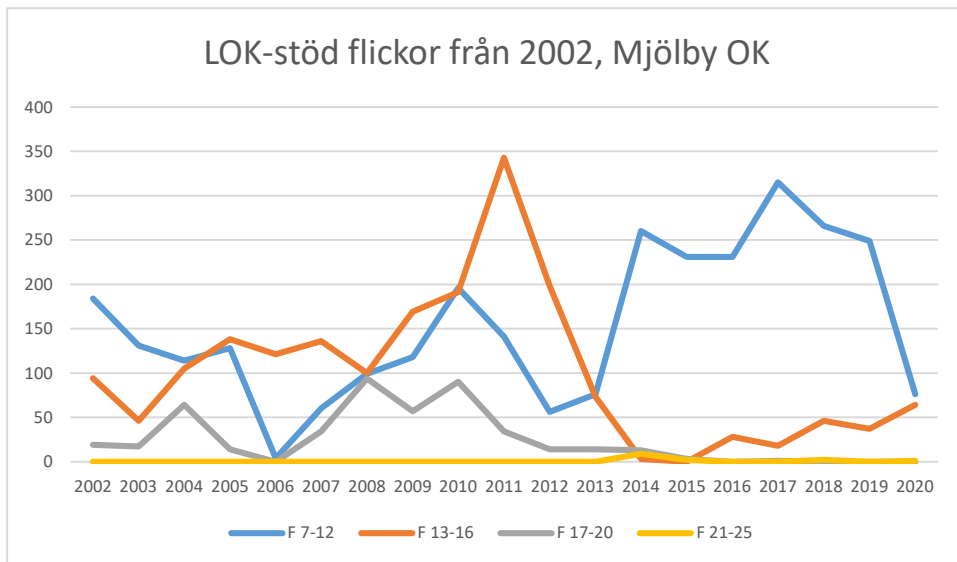

IFK Linköping OS

Krokeks OK

Linköpings OK

Matteus Scoutkårs IA

Mjölby OK

Motala AIF OL

NAIS orientering

OK Skogsströvarna

OK Torpa 64

OK Denseln

OK Eken

OK Kolmården

OK Kolmården ++

OK Kolmården bildades ursprungligen 1988 som en tävlingsklubb i orientering för Krokeks OK och Åby SOK. 2010 valde de båda klubbarna att slå samman all verksamhet till en gemensam förening. Här intill redovisas föreningarnas gemensamma LOK-stöd.