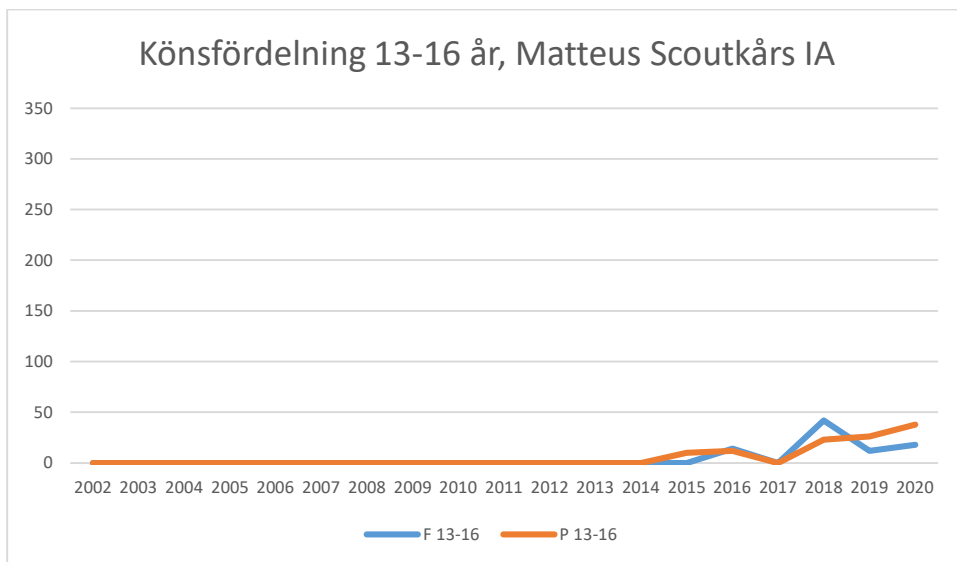

IFK Linköping OS

Krokeks OK

Linköpings OK

Matteus Scoutkårs IA

Mjölby OK

Motala AIF OL

NAIS orientering

OK Skogsströvarna

OK Torpa 64

OK Denseln

OK Eken

OK Kolmården

OK Kolmården ++

OK Kolmården bildades ursprungligen 1988 som en tävlingsklubb i orientering för Krokeks OK och Åby SOK. 2010 valde de båda klubbarna att slå samman all verksamhet till en gemensam förening. Här intill redovisas föreningarnas gemensamma LOK-stöd.