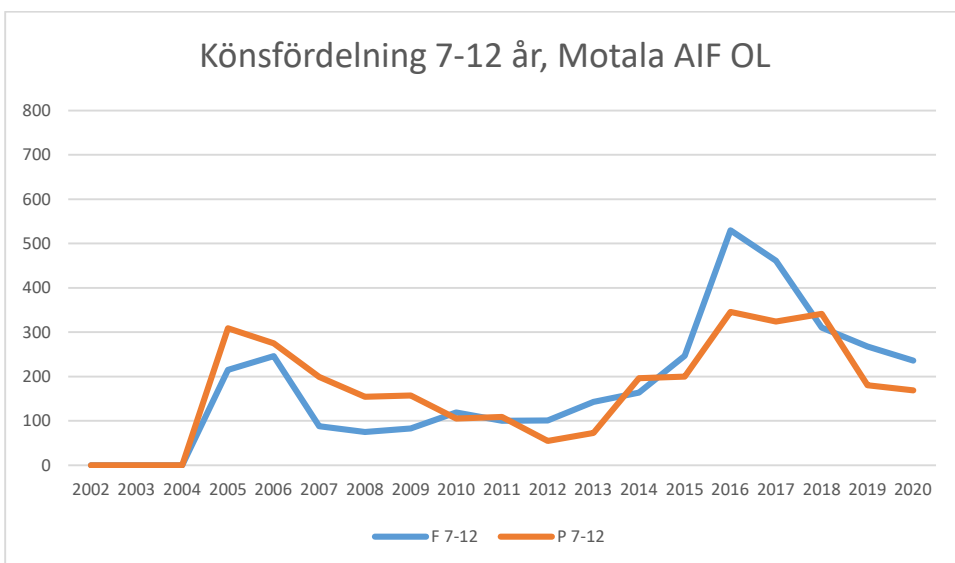

IFK Linköping OS

Krokeks OK

Linköpings OK

Matteus Scoutkårs IA

Mjölby OK

Motala AIF OL

NAIS orientering

OK Skogsströvarna