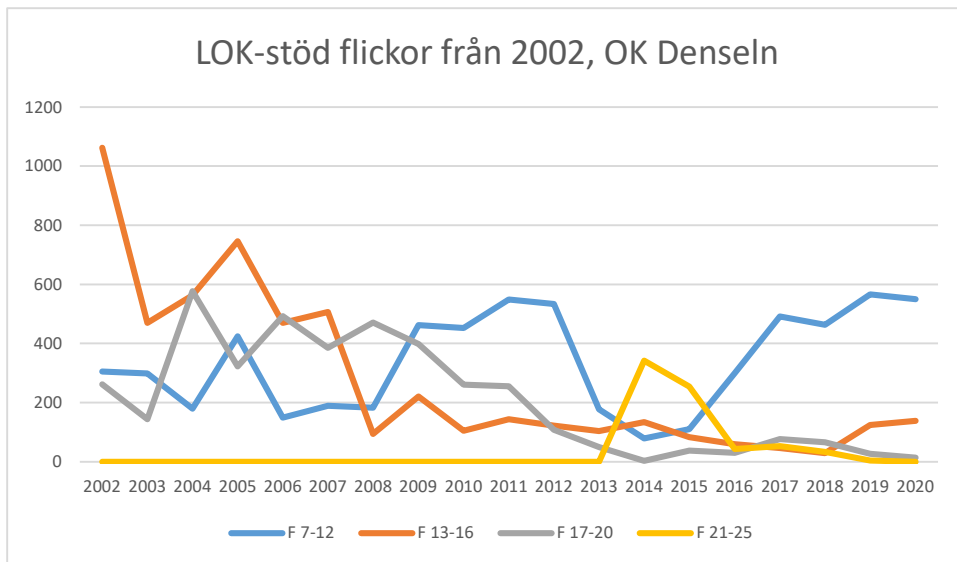

OK Torpa 64

OK Denseln

OK Eken

OK Kolmården

OK Kolmården ++

OK Kolmården bildades ursprungligen 1988 som en tävlingsklubb i orientering för Krokeks OK och Åby SOK. 2010 valde de båda klubbarna att slå samman all verksamhet till en gemensam förening. Här intill redovisas föreningarnas gemensamma LOK-stöd.