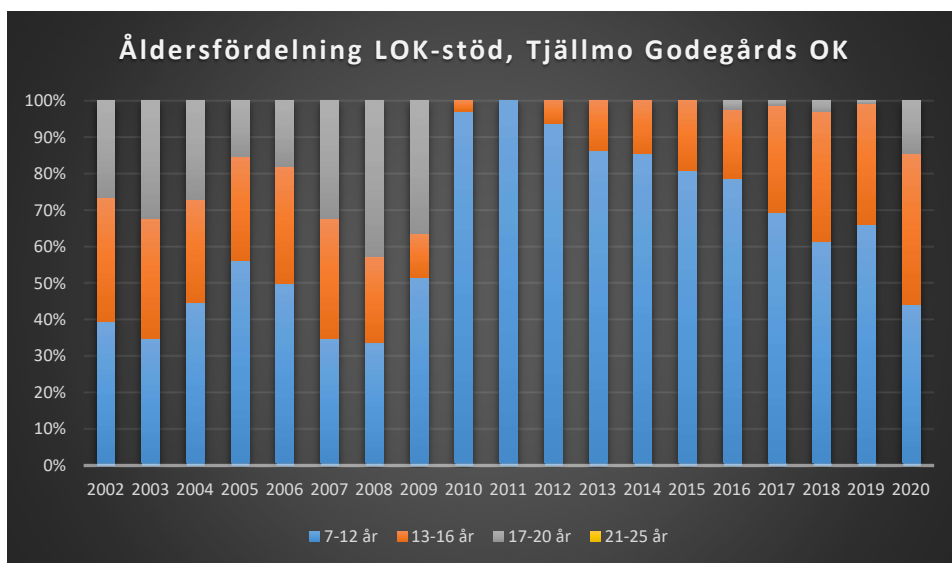

OK Torpa 64

OK Denseln

OK Eken

OK Kolmården

OK Kolmården ++

OK Kolmården bildades ursprungligen 1988 som en tävlingsklubb i orientering för Krokeks OK och Åby SOK. 2010 valde de båda klubbarna att slå samman all verksamhet till en gemensam förening. Här intill redovisas föreningarnas gemensamma LOK-stöd.

OK Motala

Regna IF

Skogspojkarnas OK

Stjärnorps SK

Tjalve IF

Tjällmo Godegårds OK

Åby SOK

Ödeshögs SK