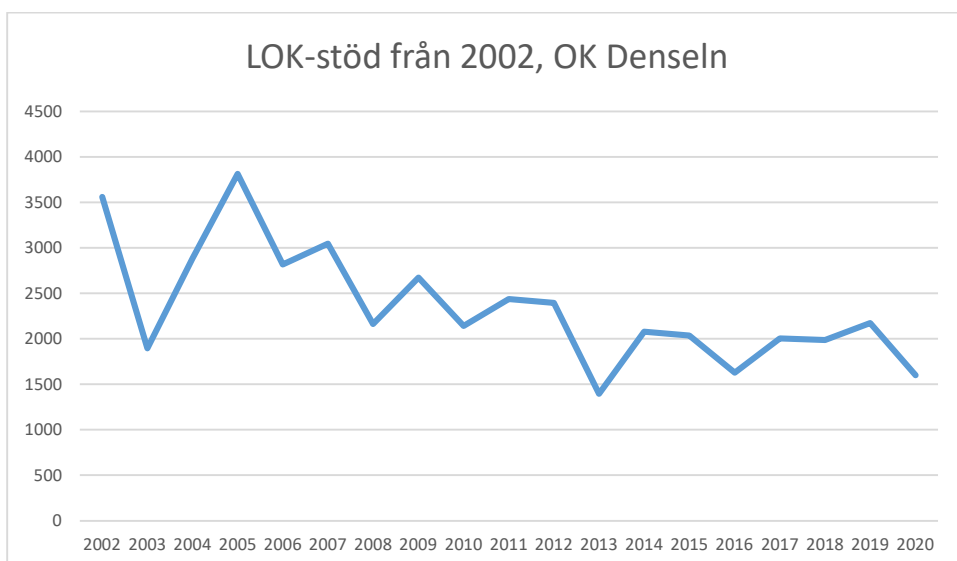

OK Torpa 64

OK Denseln

OK Eken

OK Kolmården

OK Kolmården ++

OK Kolmården bildades ursprungligen 1988 som en tävlingsklubb i orientering för Krokeks OK och Åby SOK. 2010 valde de båda klubbarna att slå samman all verksamhet till en gemensam förening. Här intill redovisas föreningarnas gemensamma LOK-stöd.