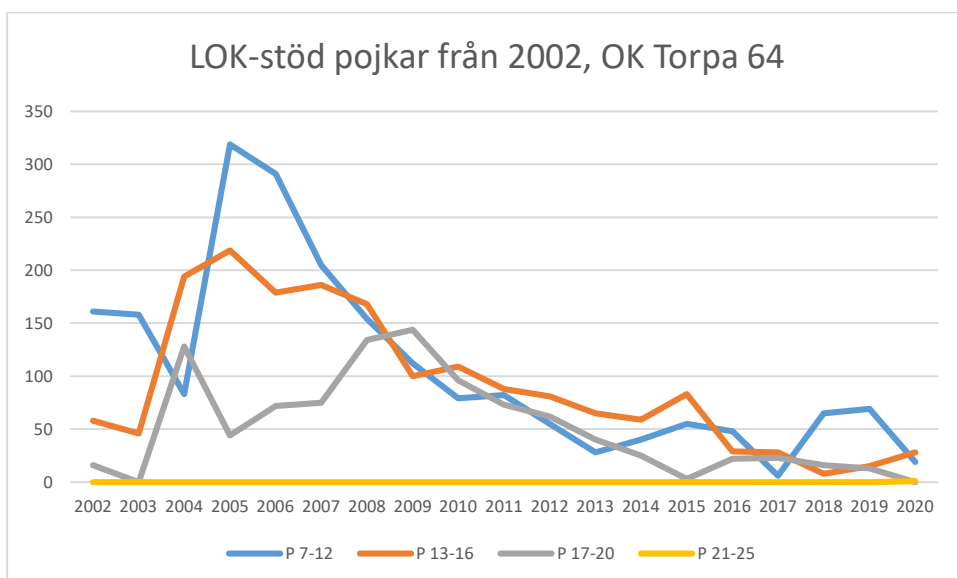

IFK Linköping OS

Krokeks OK

Linköpings OK

Matteus Scoutkårs IA

Mjölby OK

Motala AIF OL

NAIS orientering

OK Skogsströvarna

OK Torpa 64

OK Denseln

OK Eken

OK Kolmården

OK Kolmården ++

OK Kolmården bildades ursprungligen 1988 som en tävlingsklubb i orientering för Krokeks OK och Åby SOK. 2010 valde de båda klubbarna att slå samman all verksamhet till en gemensam förening. Här intill redovisas föreningarnas gemensamma LOK-stöd.