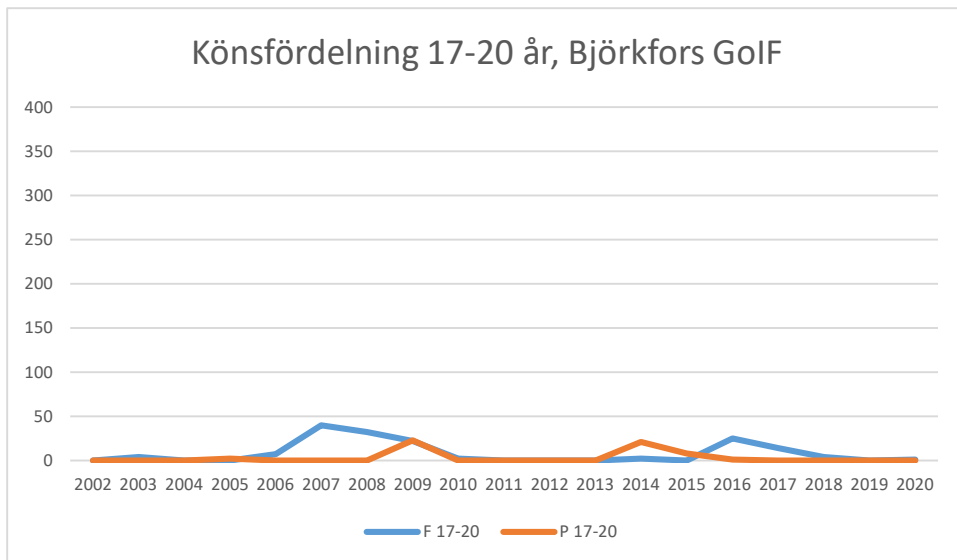

I mars 2020 drabbade coronapandemin Sverige och världen med restriktioner och begränsningar som följd. Restriktioner i olika nivåer kvarstod till den 9 februari 2022. Detta har påverkat verksamheten.

Alla värden är antal deltagartillfällen.

Sverige

Östergötland

Björkfors Golf

Boxholm Mjölby OL

Boxholms OK

Finspångs SOK

Hammarkinds OK

Hällestads OK