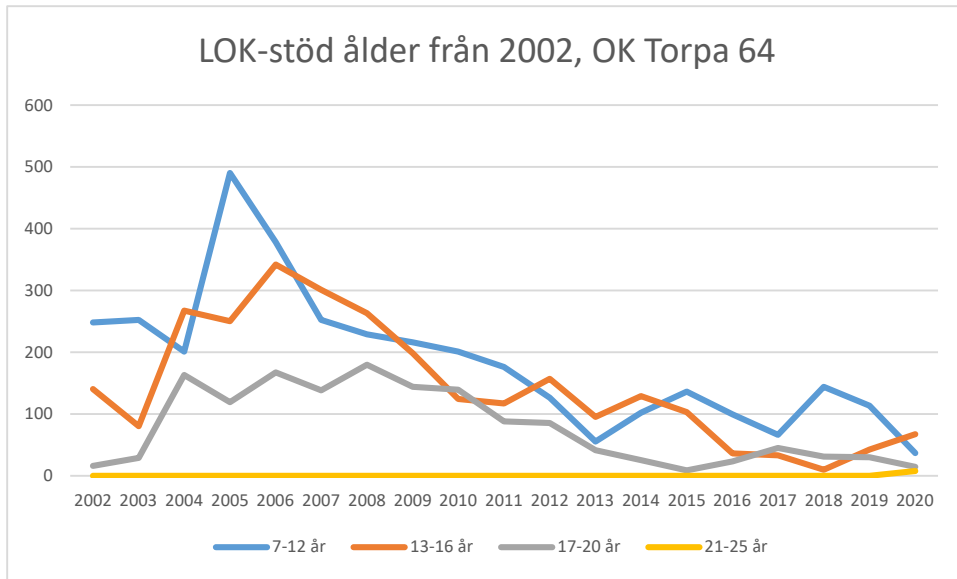

IFK Linköping OS

Krokeks OK

Linköpings OK

Matteus Scoutkårs IA

Mjölby OK

Motala AIF OL

NAIS orientering

OK Skogsströvarna

OK Torpa 64

OK Denseln

OK Eken

OK Kolmården

OK Kolmården ++

OK Kolmården bildades ursprungligen 1988 som en tävlingsklubb i orientering för Krokeks OK och Åby SOK. 2010 valde de båda klubbarna att slå samman all verksamhet till en gemensam förening. Här intill redovisas föreningarnas gemensamma LOK-stöd.