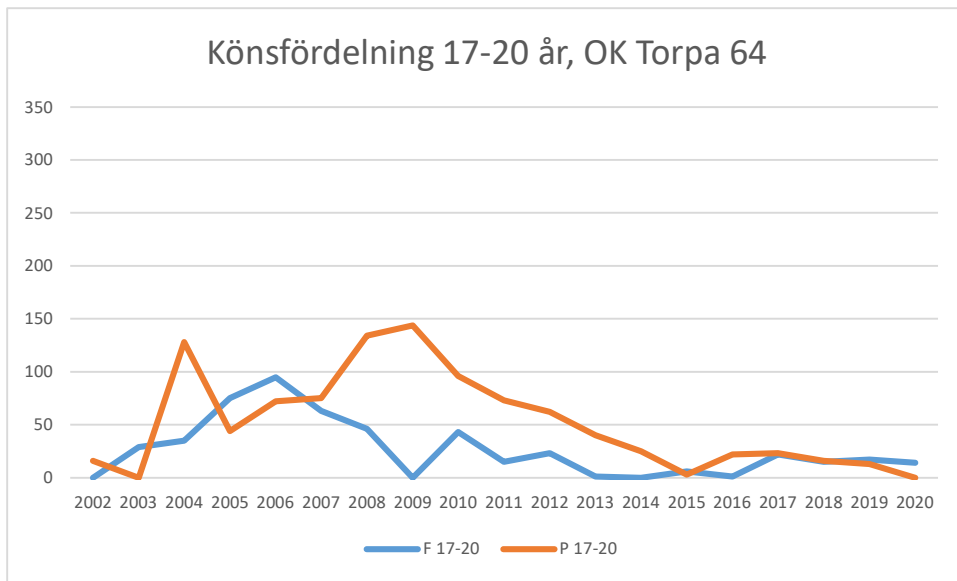

IFK Linköping OS

Krokeks OK

Linköpings OK

Matteus Scoutkårs IA

Mjölby OK

Motala AIF OL

NAIS orientering

OK Skogsströvarna

OK Torpa 64

OK Denseln

OK Eken

OK Kolmården

OK Kolmården ++

OK Kolmården bildades ursprungligen 1988 som en tävlingsklubb i orientering för Krokeks OK och Åby SOK. 2010 valde de båda klubbarna att slå samman all verksamhet till en gemensam förening. Här intill redovisas föreningarnas gemensamma LOK-stöd.