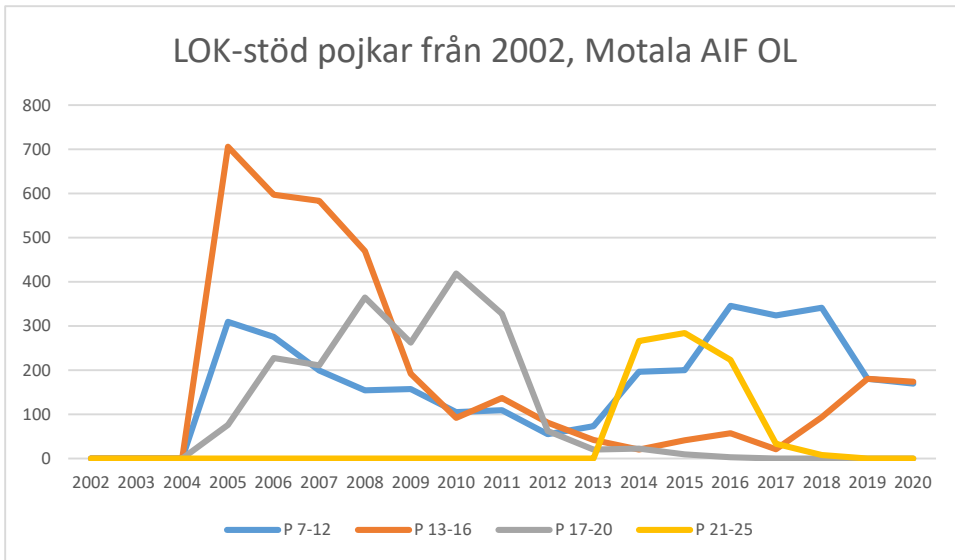

IFK Linköping OS

Krokeks OK

Linköpings OK

Matteus Scoutkårs IA

Mjölby OK

Motala AIF OL

NAIS orientering

OK Skogsströvarna

OK Torpa 64

OK Denseln

OK Eken

OK Kolmården

OK Kolmården ++

OK Kolmården bildades ursprungligen 1988 som en tävlingsklubb i orientering för Krokeks OK och Åby SOK. 2010 valde de båda klubbarna att slå samman all verksamhet till en gemensam förening. Här intill redovisas föreningarnas gemensamma LOK-stöd.