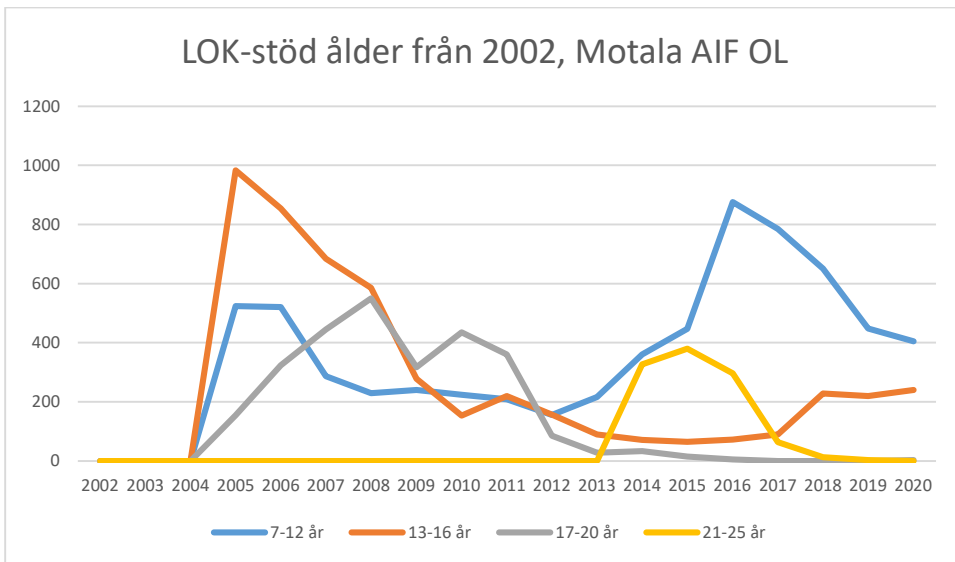

IFK Linköping OS

Krokeks OK

Linköpings OK

Matteus Scoutkårs IA

Mjölby OK

Motala AIF OL

NAIS orientering

OK Skogsströvarna

OK Torpa 64

OK Denseln

OK Eken

OK Kolmården

OK Kolmården ++

OK Kolmården bildades ursprungligen 1988 som en tävlingsklubb i orientering för Krokeks OK och Åby SOK. 2010 valde de båda klubbarna att slå samman all verksamhet till en gemensam förening. Här intill redovisas föreningarnas gemensamma LOK-stöd.