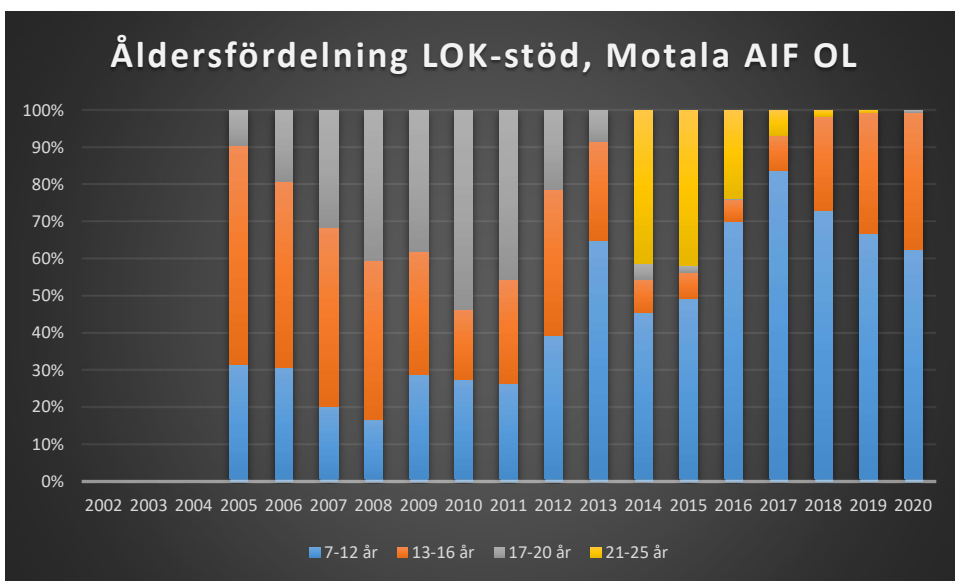

IFK Linköping OS

Krokeks OK

Linköpings OK

Matteus Scoutkårs IA

Mjölby OK

Motala AIF OL

NAIS orientering

OK Skogsströvarna

OK Torpa 64

OK Denseln

OK Eken

OK Kolmården

OK Kolmården ++

OK Kolmården bildades ursprungligen 1988 som en tävlingsklubb i orientering för Krokeks OK och Åby SOK. 2010 valde de båda klubbarna att slå samman all verksamhet till en gemensam förening. Här intill redovisas föreningarnas gemensamma LOK-stöd.