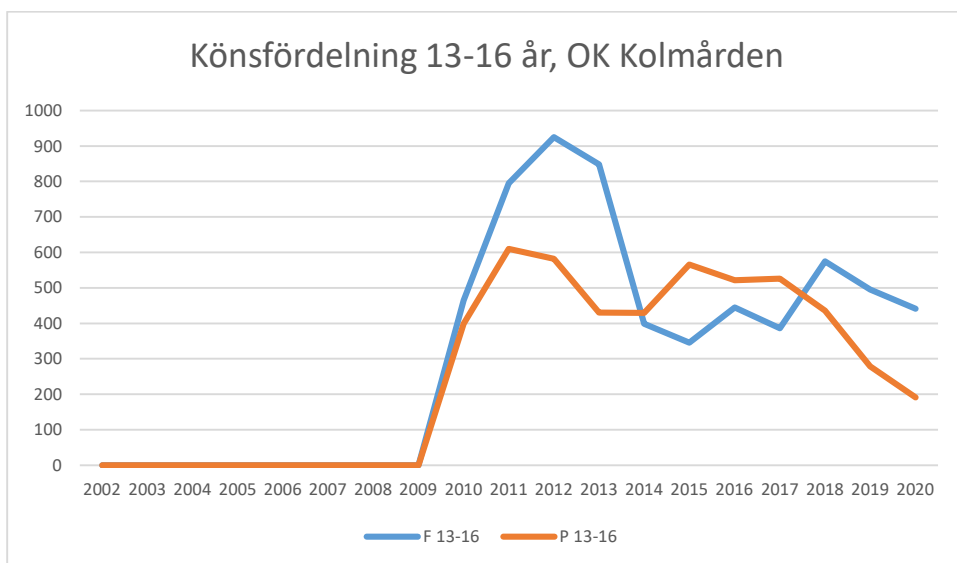

OK Torpa 64

OK Denseln

OK Eken

OK Kolmården

OK Kolmården ++

OK Kolmården bildades ursprungligen 1988 som en tävlingsklubb i orientering för Krokeks OK och Åby SOK. 2010 valde de båda klubbarna att slå samman all verksamhet till en gemensam förening. Här intill redovisas föreningarnas gemensamma LOK-stöd.