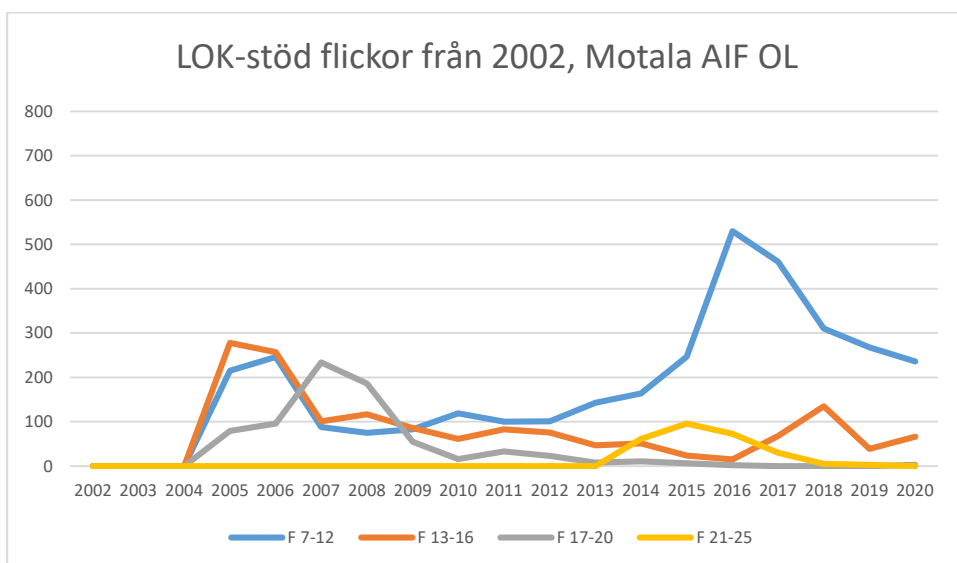

Sverige

Östergötland

Björkfors Golf

Boxholm Mjölby OL

Boxholms OK

Finspångs SOK

Hammarkinds OK

Hällestads OK

IFK Linköping OS

Krokeks OK

Linköpings OK

Matteus Scoutkårs IA

Mjölby OK

Motala AIF OL

NAIS orientering

OK Skogsströvarna

OK Torpa 64

OK Denseln

OK Eken

OK Kolmården

OK Kolmården ++

OK Kolmården bildades ursprungligen 1988 som en tävlingsklubb i orientering för Krokeks OK och Åby SOK. 2010 valde de båda klubbarna att slå samman all verksamhet till en gemensam förening. Här intill redovisas föreningarnas gemensamma LOK-stöd.