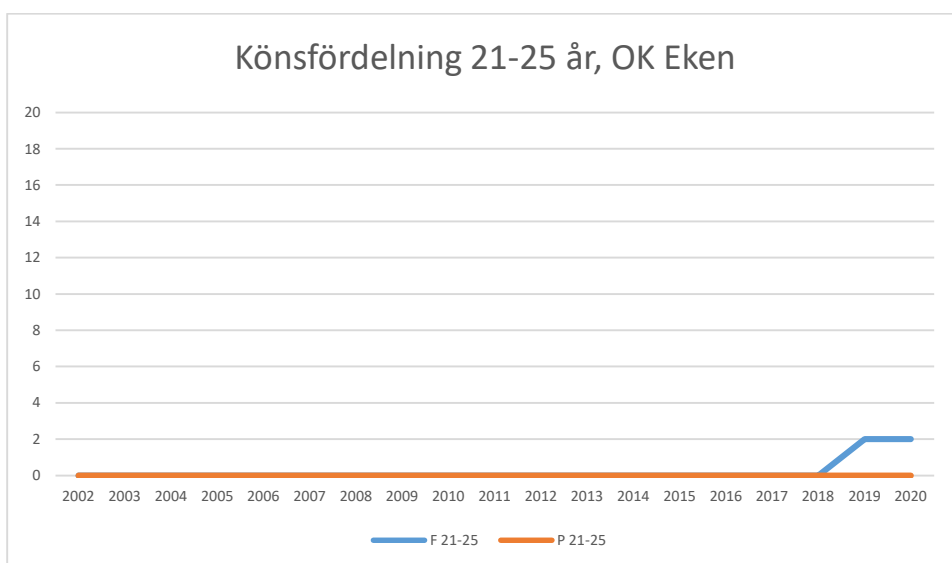

OK Torpa 64

OK Denseln

OK Eken

OK Kolmården

OK Kolmården ++

OK Kolmården bildades ursprungligen 1988 som en tävlingsklubb i orientering för Krokeks OK och Åby SOK. 2010 valde de båda klubbarna att slå samman all verksamhet till en gemensam förening. Här intill redovisas föreningarnas gemensamma LOK-stöd.