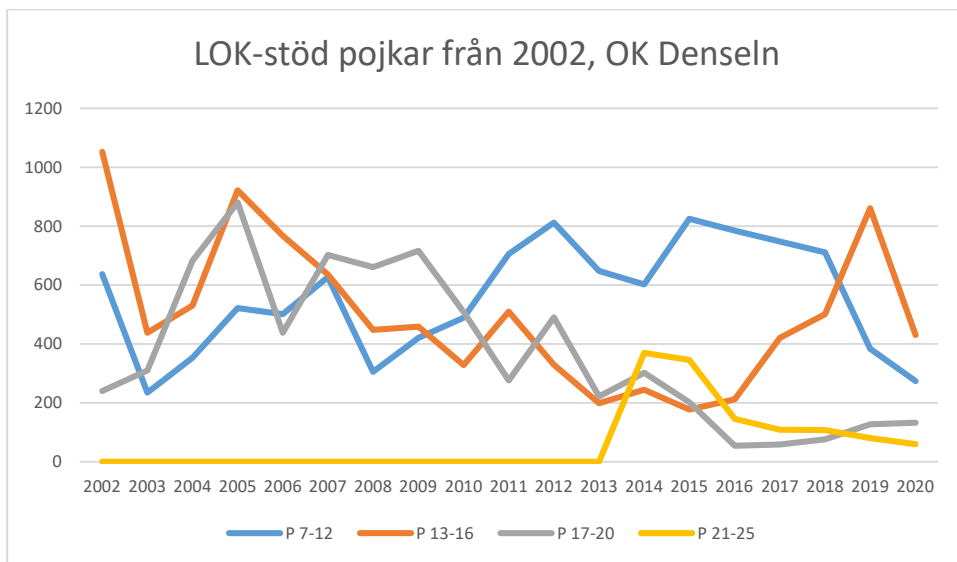

OK Torpa 64

OK Denseln

OK Eken

OK Kolmården

OK Kolmården ++

OK Kolmården bildades ursprungligen 1988 som en tävlingsklubb i orientering för Krokeks OK och Åby SOK. 2010 valde de båda klubbarna att slå samman all verksamhet till en gemensam förening. Här intill redovisas föreningarnas gemensamma LOK-stöd.