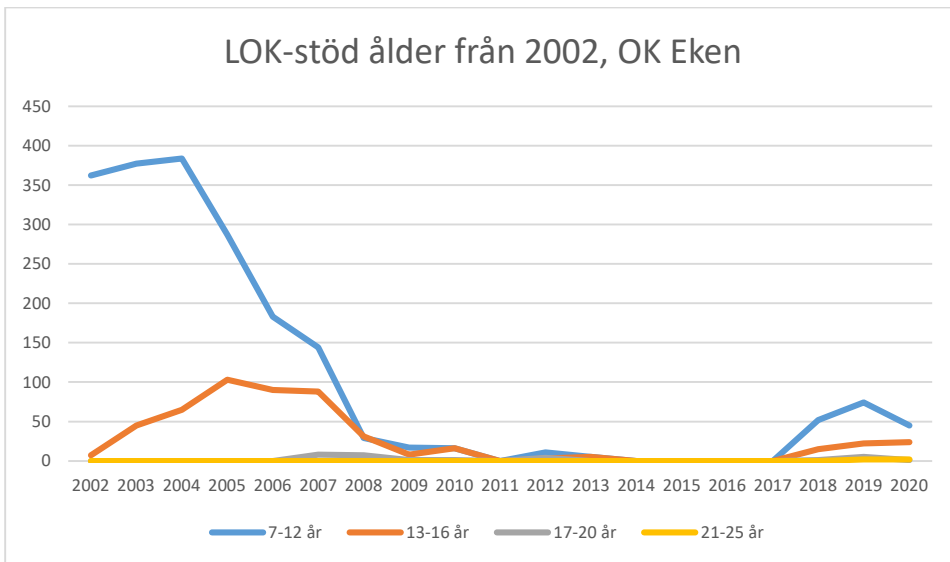

OK Torpa 64

OK Denseln

OK Eken

OK Kolmården

OK Kolmården ++

OK Kolmården bildades ursprungligen 1988 som en tävlingsklubb i orientering för Krokeks OK och Åby SOK. 2010 valde de båda klubbarna att slå samman all verksamhet till en gemensam förening. Här intill redovisas föreningarnas gemensamma LOK-stöd.