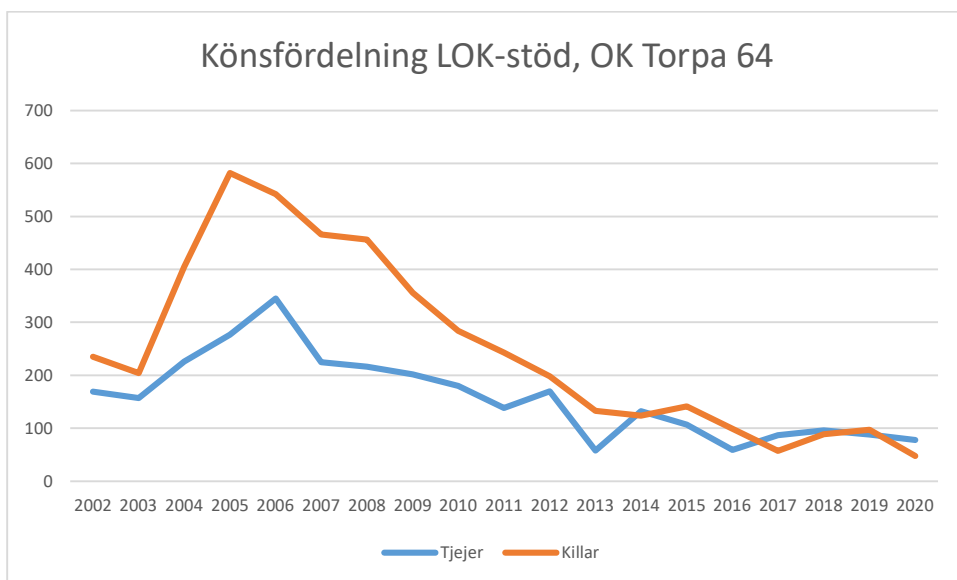

Sverige

Östergötland

Björkfors Golf

Boxholm Mjölby OL

Boxholms OK

Finspångs SOK

Hammarkinds OK

Hällestads OK

IFK Linköping OS

Krokeks OK

Linköpings OK

Matteus Scoutkårs IA

Mjölby OK

Motala AIF OL

NAIS orientering

OK Skogsströvarna

OK Torpa 64

OK Denseln

OK Eken

OK Kolmården

OK Kolmården ++

OK Kolmården bildades ursprungligen 1988 som en tävlingsklubb i orientering för Krokeks OK och Åby SOK. 2010 valde de båda klubbarna att slå samman all verksamhet till en gemensam förening. Här intill redovisas föreningarnas gemensamma LOK-stöd.