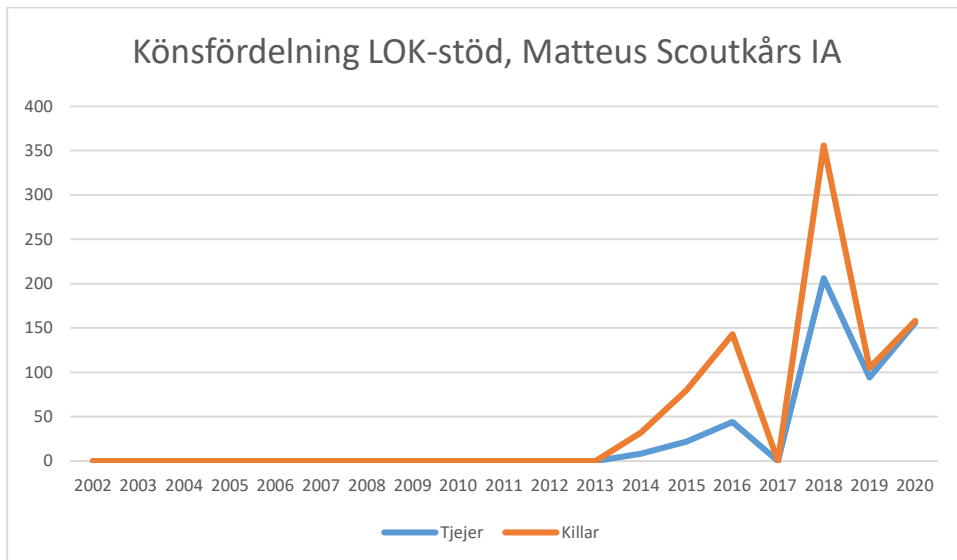

Sverige

Östergötland

Björkfors Golf

Boxholm Mjölby OL

Boxholms OK

Finspångs SOK

Hammarkinds OK

Hällestads OK

IFK Linköping OS

Krokeks OK

Linköpings OK

Matteus Scoutkårs IA

Mjölby OK

Motala AIF OL

NAIS orientering

OK Skogsströvarna

OK Torpa 64

OK Denseln

OK Eken

OK Kolmården

OK Kolmården ++

OK Kolmården bildades ursprungligen 1988 som en tävlingsklubb i orientering för Krokeks OK och Åby SOK. 2010 valde de båda klubbarna att slå samman all verksamhet till en gemensam förening. Här intill redovisas föreningarnas gemensamma LOK-stöd.