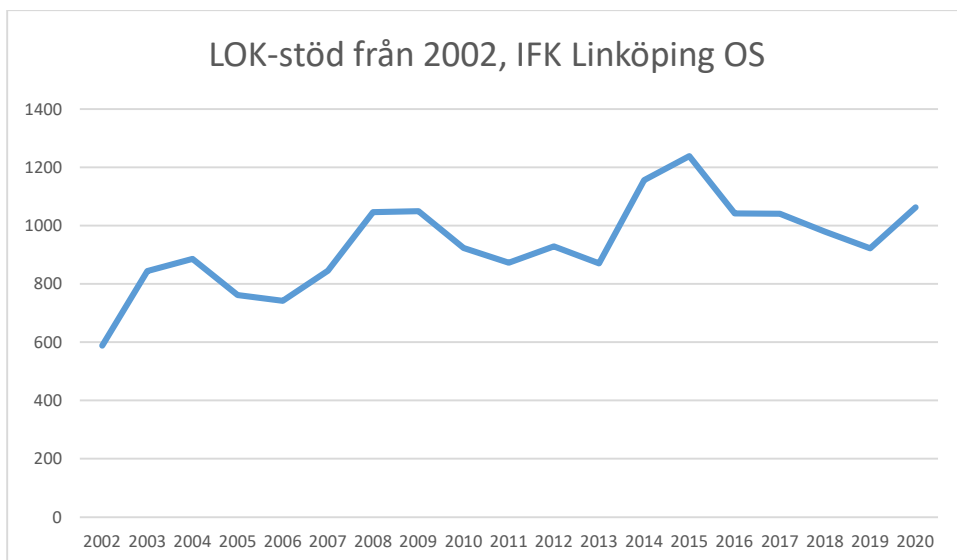

IFK Linköping OS