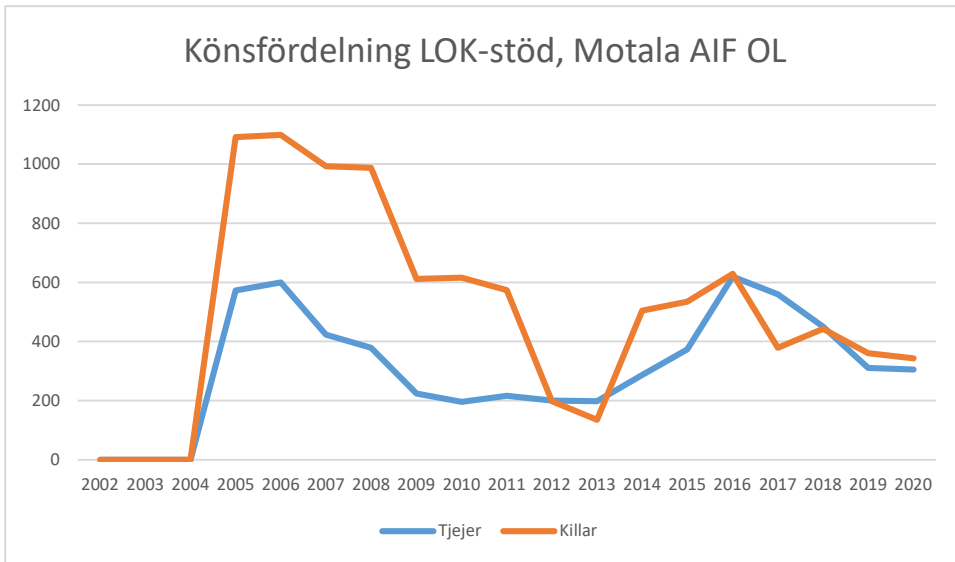

Sverige

Östergötland

Björkfors Golf

Boxholm Mjölby OL

Boxholms OK

Finspångs SOK

Hammarkinds OK

Hällestads OK

IFK Linköping OS

Krokeks OK

Linköpings OK

Matteus Scoutkårs IA

Mjölby OK

Motala AIF OL

NAIS orientering

OK Skogsströvarna

OK Torpa 64

OK Denseln

OK Eken

OK Kolmården

OK Kolmården ++

OK Kolmården bildades ursprungligen 1988 som en tävlingsklubb i orientering för Krokeks OK och Åby SOK. 2010 valde de båda klubbarna att slå samman all verksamhet till en gemensam förening. Här intill redovisas föreningarnas gemensamma LOK-stöd.