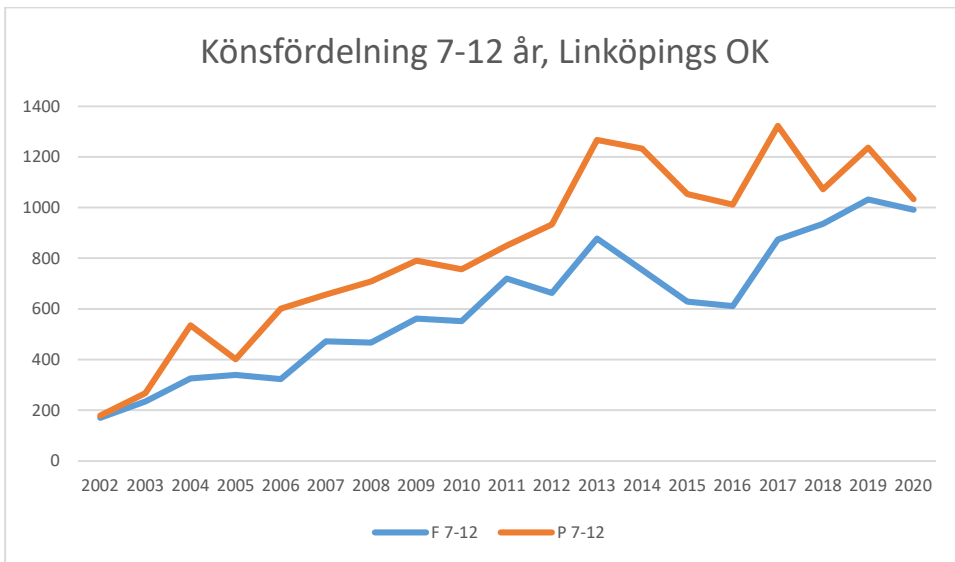

IFK Linköping OS

Krokeks OK

Linköpings OK

Matteus Scoutkårs IA

Mjölby OK

Motala AIF OL

NAIS orientering

OK Skogsströvarna