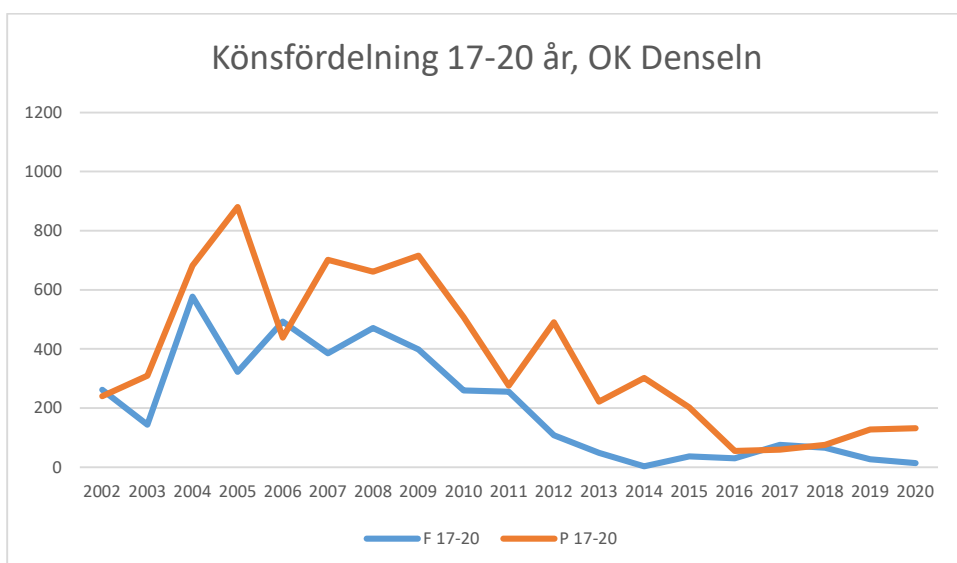

OK Torpa 64

OK Denseln

OK Eken

OK Kolmården

OK Kolmården ++

OK Kolmården bildades ursprungligen 1988 som en tävlingsklubb i orientering för Krokeks OK och Åby SOK. 2010 valde de båda klubbarna att slå samman all verksamhet till en gemensam förening. Här intill redovisas föreningarnas gemensamma LOK-stöd.