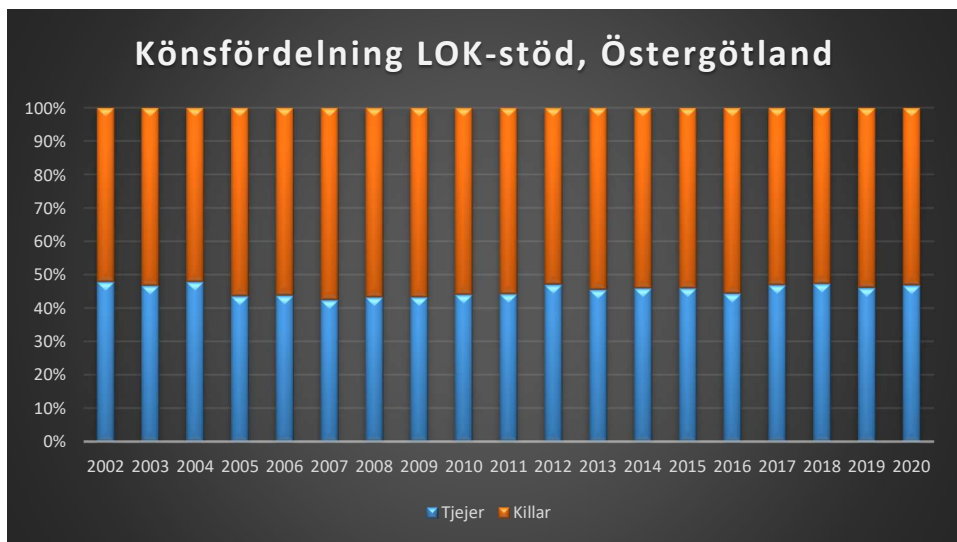

Här följer en redovisning av LOK-stödets utveckling i distriktet som helhet och för respektive förening i distriktet. Föreningar som eventuellt saknas redovisar inget LOK-stöd. Av redovisningen nedan framgår den totala utvecklingen, eventuella skillnader mellan pojkar och flickor samt utvecklingen för LOK-stödets olika åldersgrupper. Förhoppningsvis kan underlaget ge mer kunskap om för vilka målgrupper framtida satsningar bör göras. I vilka åldrar och vilket kön finns våra styrkor respektive svagheter? Vilka satsningar behöver göra?

I mars 2020 drabbade coronapandemin Sverige och världen med restriktioner och begränsningar som följd. Restriktioner i olika nivåer kvarstod till den 9 februari 2022. Detta har påverkat verksamheten.

Alla värden är antal deltagartillfällen.

Sverige

Östergötland

Björkfors Golf

Boxholm Mjölby OL

Boxholms OK

Finspångs SOK

Hammarkinds OK

Hällestads OK