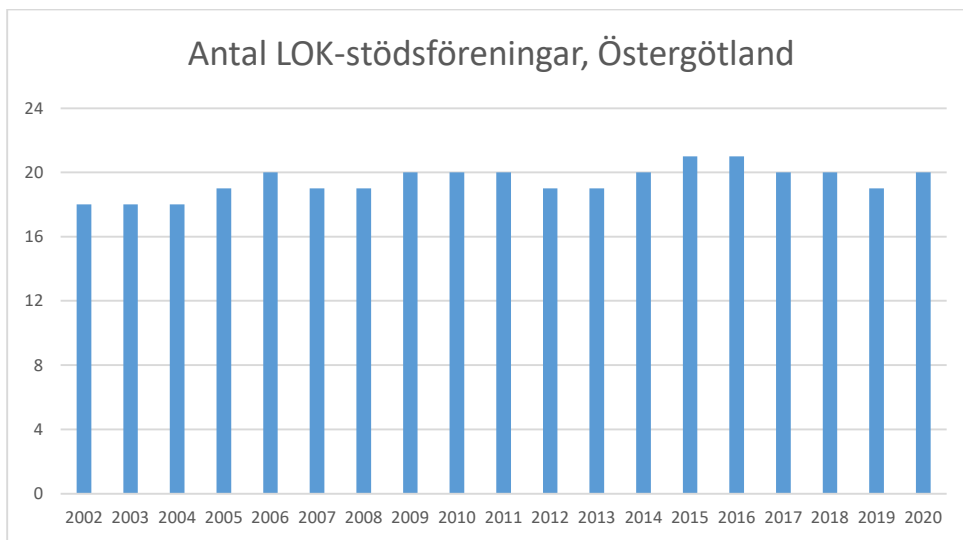

I mars 2020 drabbade coronapandemin Sverige och världen med restriktioner och begränsningar som följd. Restriktioner i olika nivåer kvarstod till den 9 februari 2022. Detta har påverkat verksamheten.

Alla värden är antal deltagartillfällen.

Sverige

Östergötland

Björkfors Golf

Boxholm Mjölby OL

Boxholms OK

Finspångs SOK

Hammarkinds OK

Hällestads OK