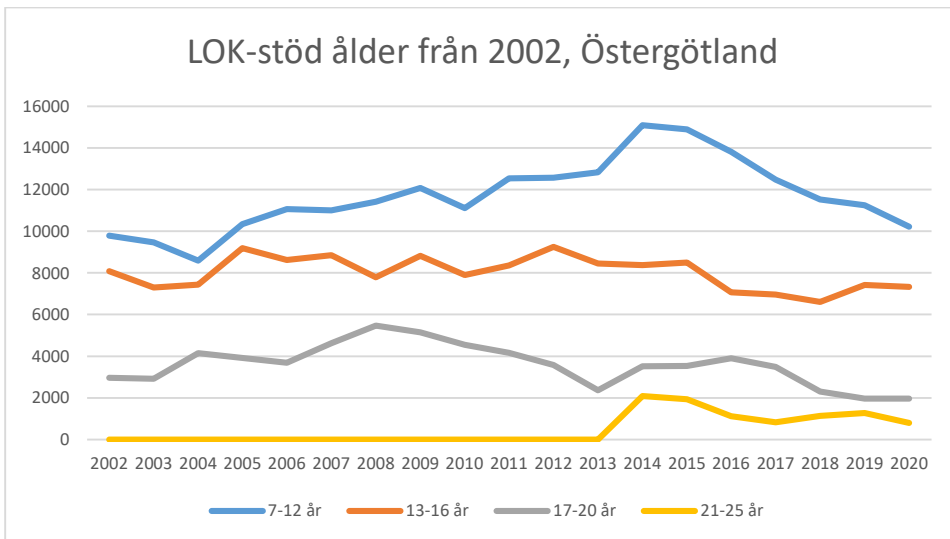

Reglerna för LOK-stödet har förändrats ett antal gånger under årens lopp. De senaste förändringarna och är åldersgruppen 21-25 år blev berättigad till LOK-stöd 2014 och ett extra ledarstöd till de grupper som har två ledare. För orienteringsföreningarna i Sverige innebär LOK-stödet ett årligt tillskott på omkring 3,8 miljoner kronor fördelat på 347 föreningar (2019). Varje deltagartillfälle ger i genomsnitt 11 kronor till föreningen.

Här följer en redovisning av LOK-stödets utveckling i distriktet som helhet och för respektive förening i distriktet. Föreningar som eventuellt saknas redovisar inget LOK-stöd. Av redovisningen nedan framgår den totala utvecklingen, eventuella skillnader mellan pojkar och flickor samt utvecklingen för LOK-stödets olika åldersgrupper. Förhoppningsvis kan underlaget ge mer kunskap om för vilka målgrupper framtida satsningar bör göras. I vilka åldrar och vilket kön finns våra styrkor respektive svagheter? Vilka satsningar behöver göra?

Sverige

Östergötland

Björkfors Golf

Boxholm Mjölby OL

Boxholms OK

Finspångs SOK

Hammarkinds OK

Hällestads OK