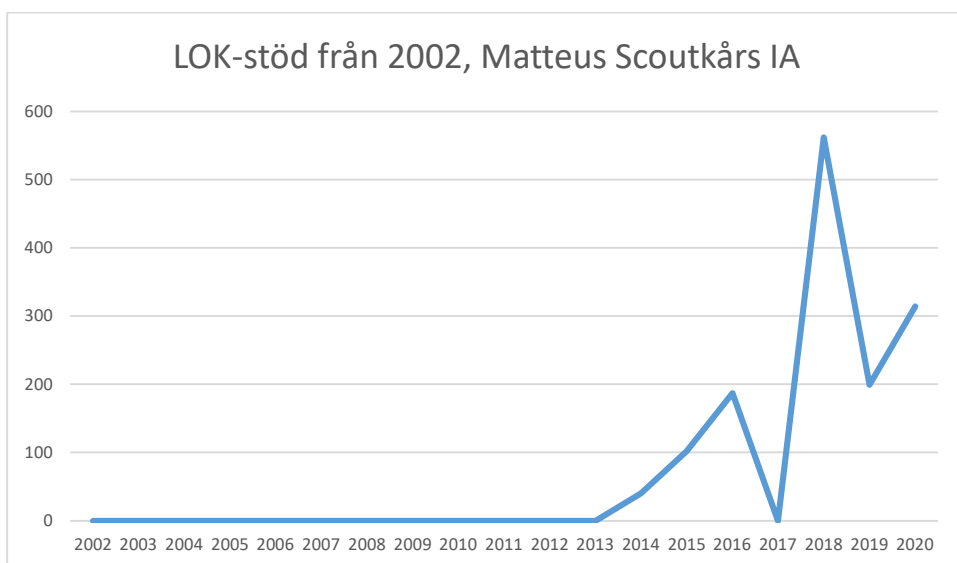

Sverige

Östergötland

Björkfors Golf

Boxholm Mjölby OL

Boxholms OK

Finspångs SOK

Hammarkinds OK

Hällestads OK

IFK Linköping OS

Krokeks OK

Linköpings OK

Matteus Scoutkårs IA

Mjölby OK

Motala AIF OL

NAIS orientering

OK Skogsströvarna

OK Torpa 64

OK Denseln

OK Eken

OK Kolmården

OK Kolmården ++

OK Kolmården bildades ursprungligen 1988 som en tävlingsklubb i orientering för Krokeks OK och Åby SOK. 2010 valde de båda klubbarna att slå samman all verksamhet till en gemensam förening. Här intill redovisas föreningarnas gemensamma LOK-stöd.