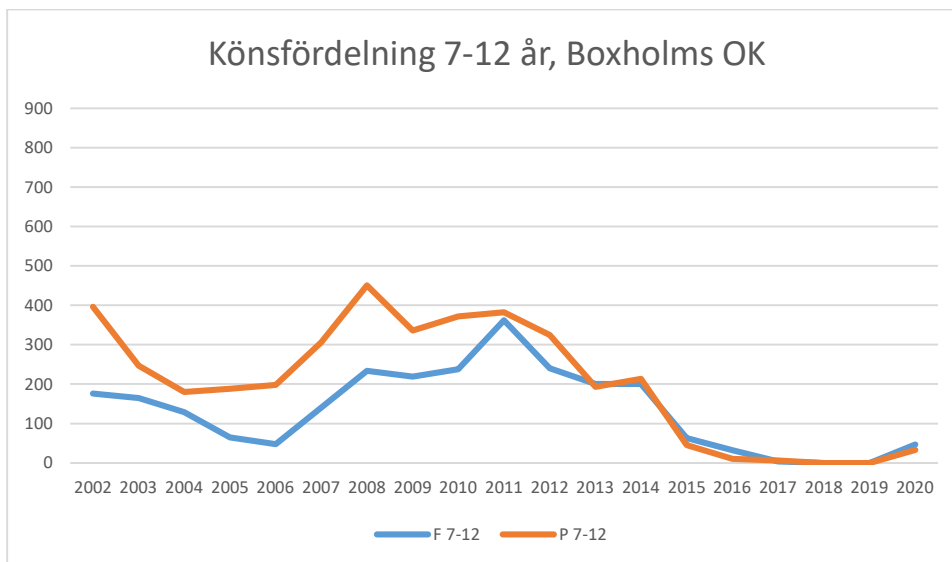

Sverige

Östergötland

Björkfors Golf

Boxholm Mjölby OL

Boxholms OK

Finspångs SOK

Hammarkinds OK

Hällestads OK