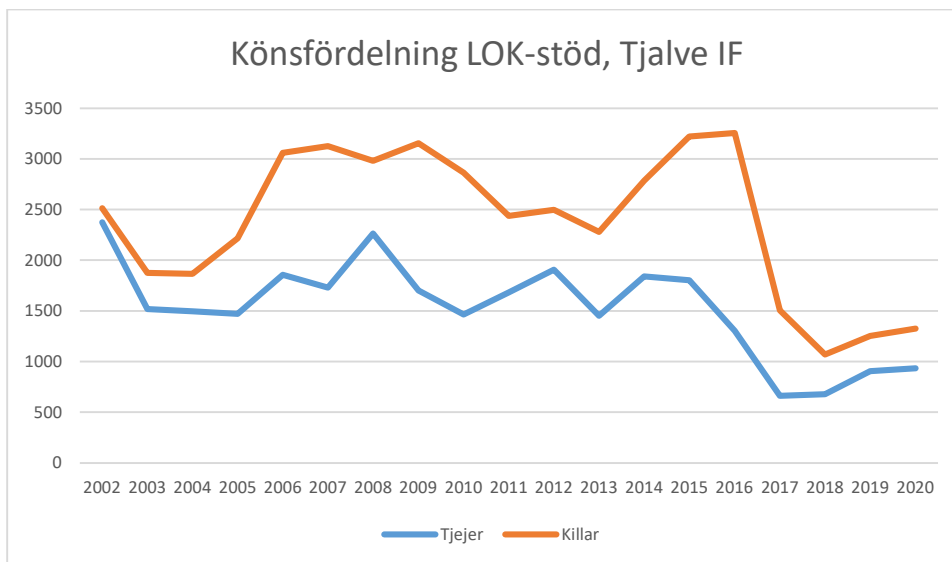

OK Torpa 64

OK Denseln

OK Eken

OK Kolmården

OK Kolmården ++

OK Kolmården bildades ursprungligen 1988 som en tävlingsklubb i orientering för Krokeks OK och Åby SOK. 2010 valde de båda klubbarna att slå samman all verksamhet till en gemensam förening. Här intill redovisas föreningarnas gemensamma LOK-stöd.

OK Motala

Regna IF

Skogspojkarnas OK

Stjärnorps SK

Tjalve IF

Tjällmo Godegårds OK

Åby SOK

Ödeshögs SK