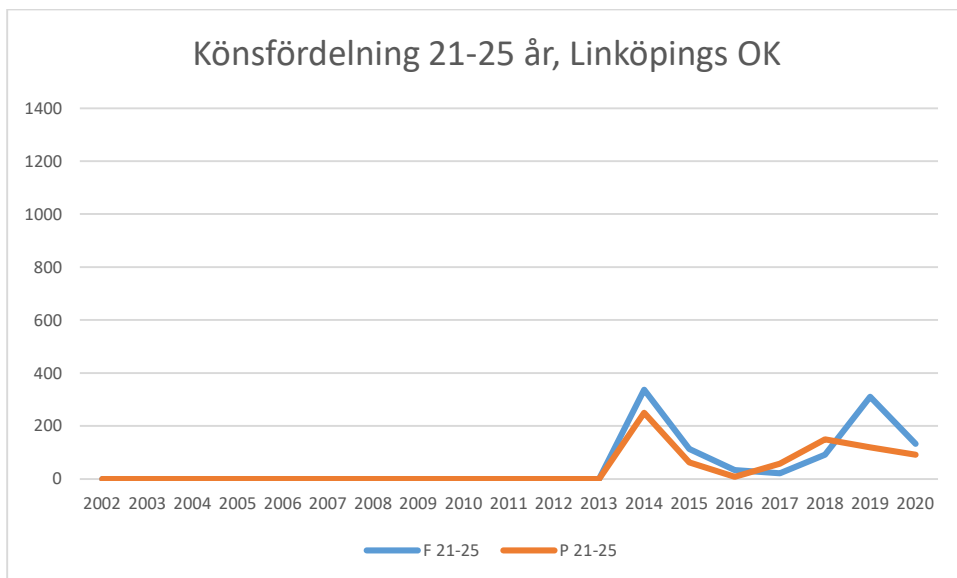

IFK Linköping OS

Krokeks OK

Linköpings OK

Matteus Scoutkårs IA

Mjölby OK

Motala AIF OL

NAIS orientering

OK Skogsströvarna

OK Torpa 64

OK Denseln

OK Eken

OK Kolmården

OK Kolmården ++

OK Kolmården bildades ursprungligen 1988 som en tävlingsklubb i orientering för Krokeks OK och Åby SOK. 2010 valde de båda klubbarna att slå samman all verksamhet till en gemensam förening. Här intill redovisas föreningarnas gemensamma LOK-stöd.