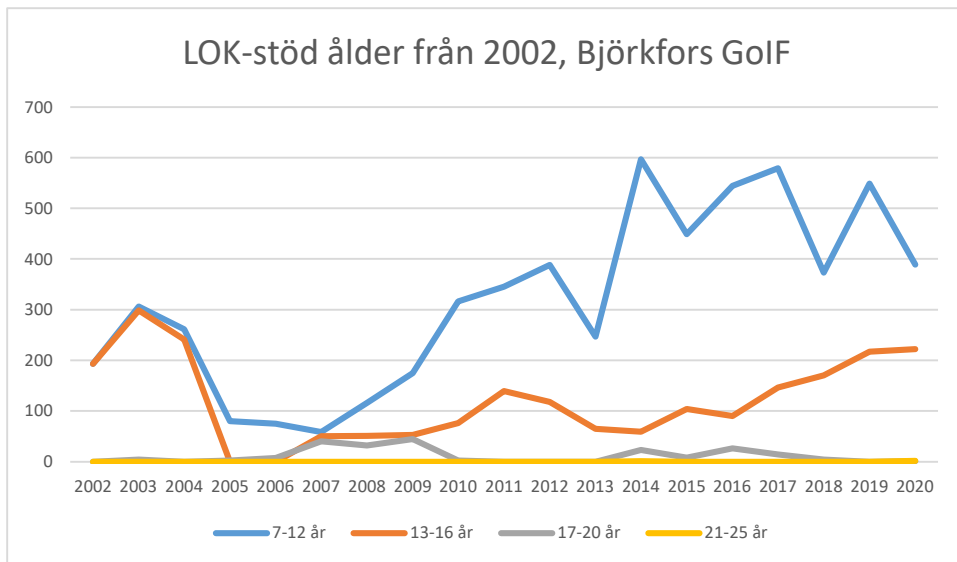

I mars 2020 drabbade coronapandemin Sverige och världen med restriktioner och begränsningar som följd. Restriktioner i olika nivåer kvarstod till den 9 februari 2022. Detta har påverkat verksamheten.

Alla värden är antal deltagartillfällen.

Sverige

Östergötland

Björkfors Golf

Boxholm Mjölby OL

Boxholms OK

Finspångs SOK

Hammarkinds OK

Hällestads OK