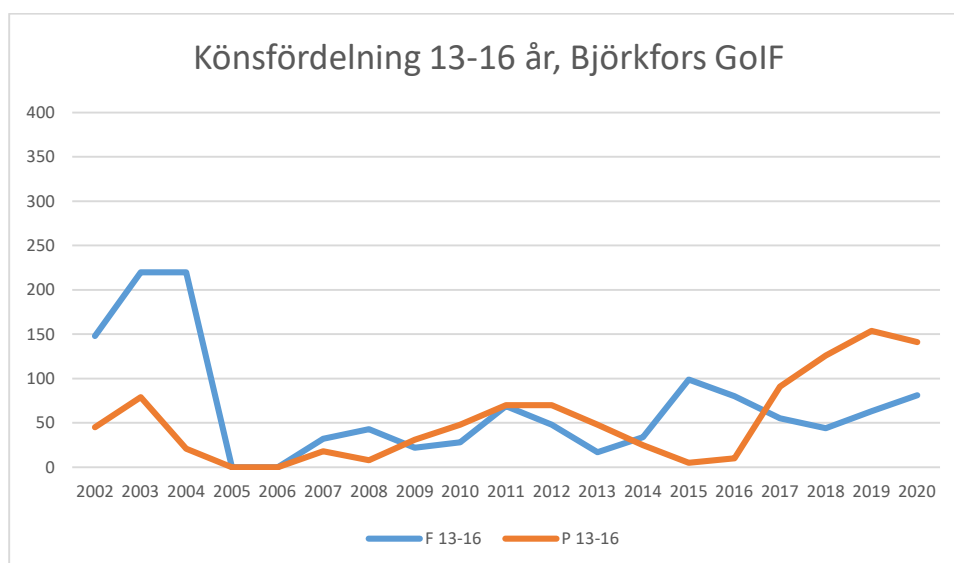

I mars 2020 drabbade coronapandemin Sverige och världen med restriktioner och begränsningar som följd. Restriktioner i olika nivåer kvarstod till den 9 februari 2022. Detta har påverkat verksamheten.

Alla värden är antal deltagartillfällen.

Sverige

Östergötland

Björkfors Golf

Boxholm Mjölby OL

Boxholms OK

Finspångs SOK

Hammarkinds OK

Hällestads OK