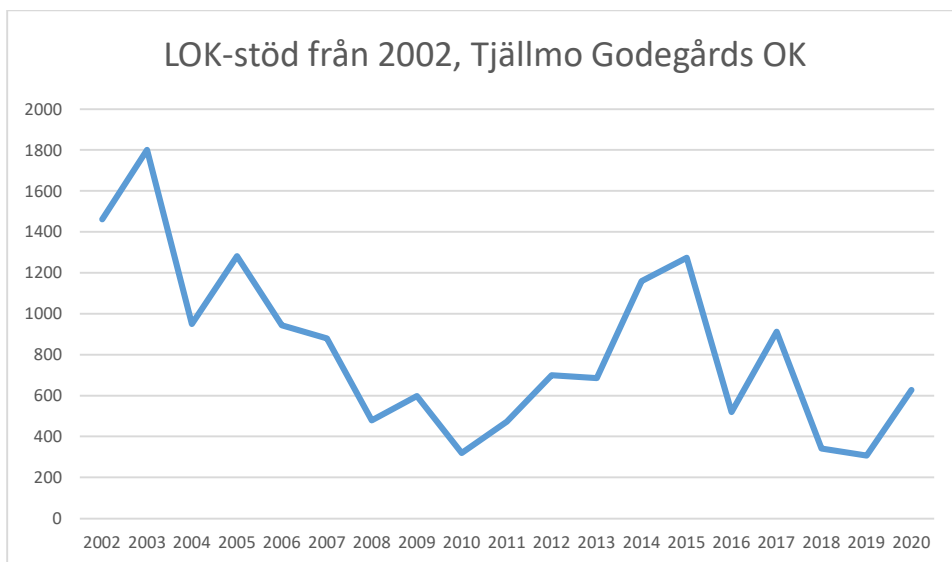

OK Torpa 64

OK Denseln

OK Eken

OK Kolmården

OK Kolmården ++

OK Kolmården bildades ursprungligen 1988 som en tävlingsklubb i orientering för Krokeks OK och Åby SOK. 2010 valde de båda klubbarna att slå samman all verksamhet till en gemensam förening. Här intill redovisas föreningarnas gemensamma LOK-stöd.

OK Motala

Regna IF

Skogspojkarnas OK

Stjärnorps SK

Tjalve IF

Tjällmo Godegårds OK

Åby SOK

Ödeshögs SK