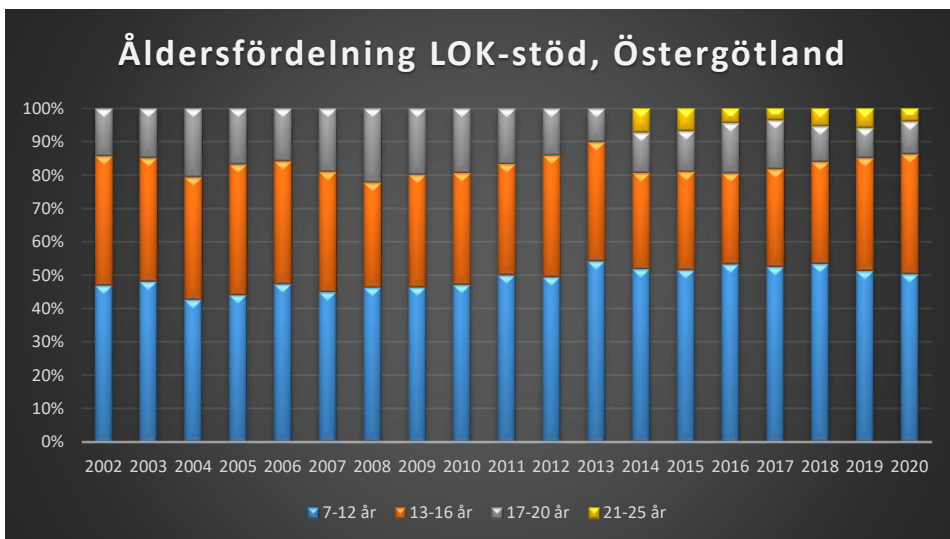

Reglerna för LOK-stödet har förändrats ett antal gånger under årens lopp. De senaste förändringarna och är åldersgruppen 21-25 år blev berättigad till LOK-stöd 2014 och ett extra ledarstöd till de grupper som har två ledare. För orienteringsföreningarna i Sverige innebär LOK-stödet ett årligt tillskott på omkring 3,8 miljoner kronor fördelat på 347 föreningar (2019). Varje deltagartillfälle ger i genomsnitt 11 kronor till föreningen.

I mars 2020 drabbade coronapandemin Sverige och världen med restriktioner och begränsningar som följd. Restriktioner i olika nivåer kvarstod till den 9 februari 2022. Detta har påverkat verksamheten.

Alla värden är antal deltagartillfällen.

Sverige

Östergötland

Björkfors Golf

Boxholm Mjölby OL

Boxholms OK

Finspångs SOK

Hammarkinds OK

Hällestads OK