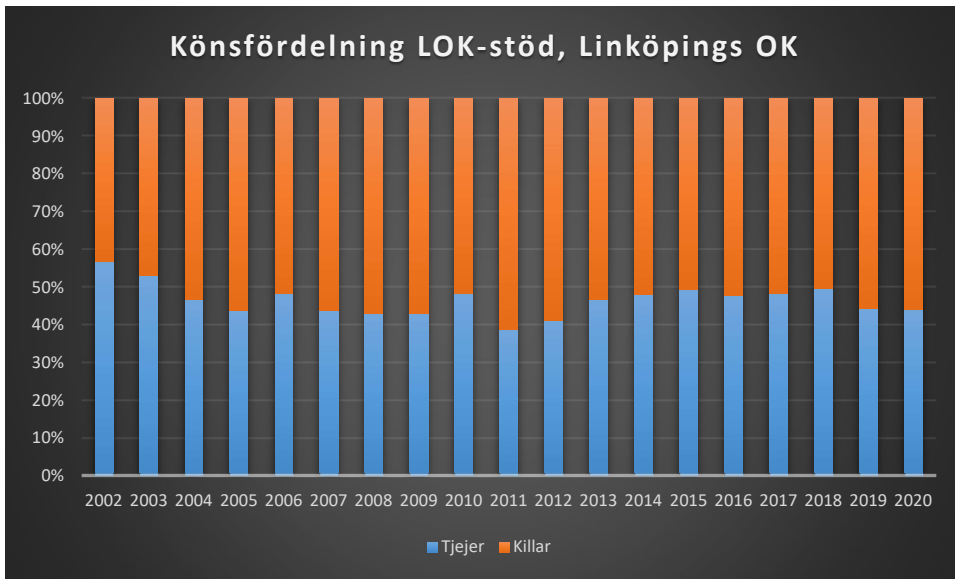

IFK Linköping OS

Krokeks OK

Linköpings OK

Matteus Scoutkårs IA

Mjölby OK

Motala AIF OL

NAIS orientering

OK Skogsströvarna

OK Torpa 64

OK Denseln

OK Eken

OK Kolmården

OK Kolmården ++

OK Kolmården bildades ursprungligen 1988 som en tävlingsklubb i orientering för Krokeks OK och Åby SOK. 2010 valde de båda klubbarna att slå samman all verksamhet till en gemensam förening. Här intill redovisas föreningarnas gemensamma LOK-stöd.