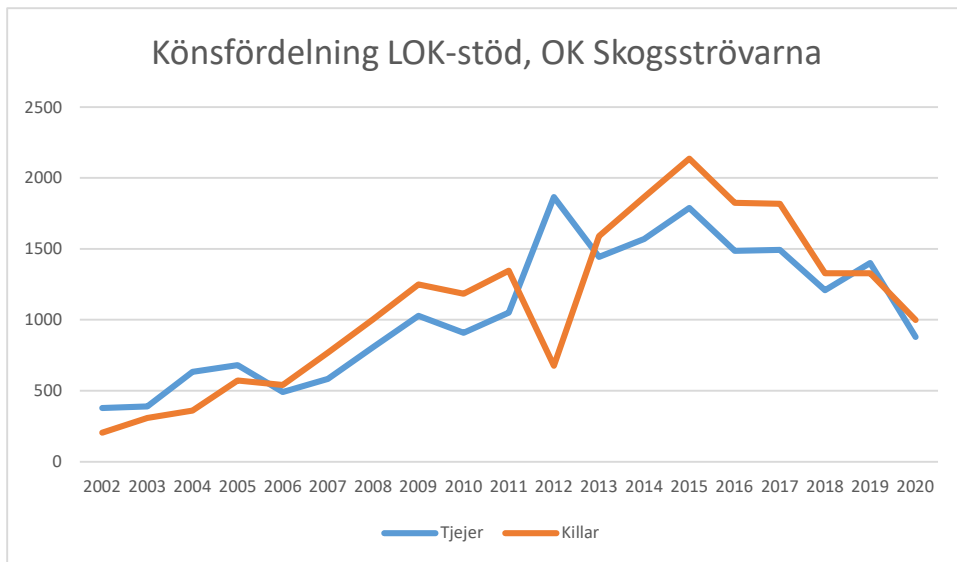

Sverige

Östergötland

Björkfors Golf

Boxholm Mjölby OL

Boxholms OK

Finspångs SOK

Hammarkinds OK

Hällestads OK

IFK Linköping OS

Krokeks OK

Linköpings OK

Matteus Scoutkårs IA

Mjölby OK

Motala AIF OL

NAIS orientering

OK Skogsströvarna

OK Torpa 64

OK Denseln

OK Eken

OK Kolmården

OK Kolmården ++

OK Kolmården bildades ursprungligen 1988 som en tävlingsklubb i orientering för Krokeks OK och Åby SOK. 2010 valde de båda klubbarna att slå samman all verksamhet till en gemensam förening. Här intill redovisas föreningarnas gemensamma LOK-stöd.