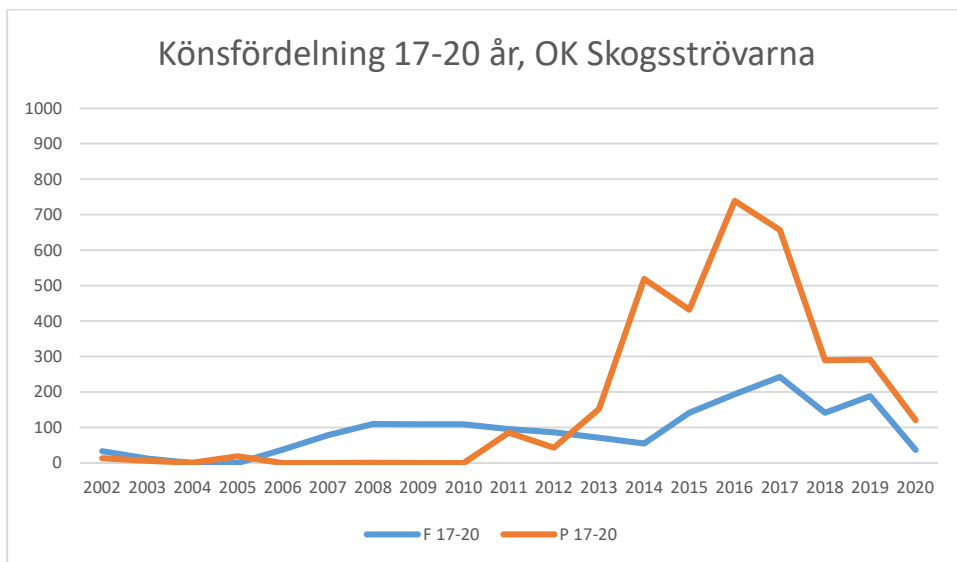

IFK Linköping OS

Krokeks OK

Linköpings OK

Matteus Scoutkårs IA

Mjölby OK

Motala AIF OL

NAIS orientering

OK Skogsströvarna