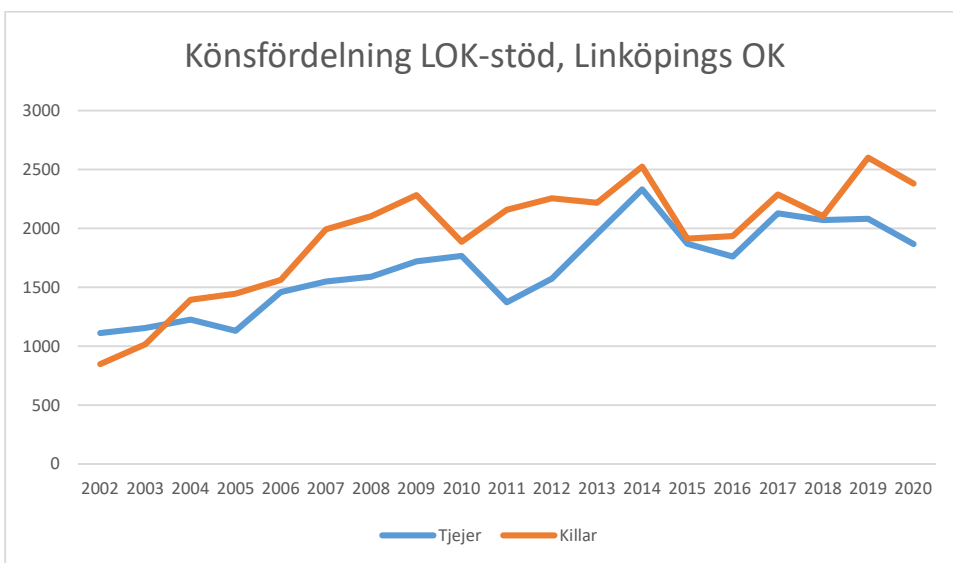

Sverige

Östergötland

Björkfors Golf

Boxholm Mjölby OL

Boxholms OK

Finspångs SOK

Hammarkinds OK

Hällestads OK

IFK Linköping OS

Krokeks OK

Linköpings OK

Matteus Scoutkårs IA

Mjölby OK

Motala AIF OL

NAIS orientering

OK Skogsströvarna

OK Torpa 64

OK Denseln

OK Eken

OK Kolmården

OK Kolmården ++

OK Kolmården bildades ursprungligen 1988 som en tävlingsklubb i orientering för Krokeks OK och Åby SOK. 2010 valde de båda klubbarna att slå samman all verksamhet till en gemensam förening. Här intill redovisas föreningarnas gemensamma LOK-stöd.