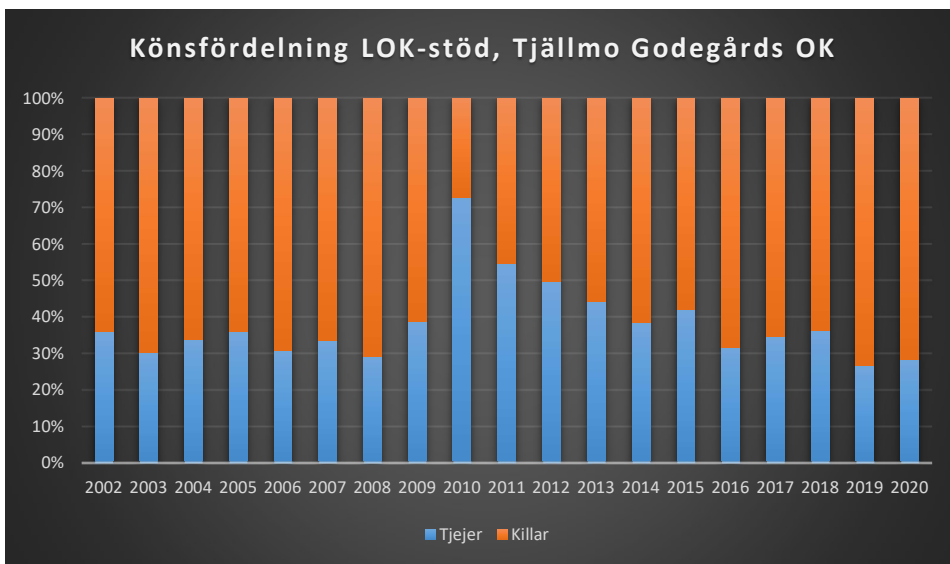

OK Torpa 64

OK Denseln

OK Eken

OK Kolmården

OK Kolmården ++

OK Kolmården bildades ursprungligen 1988 som en tävlingsklubb i orientering för Krokeks OK och Åby SOK. 2010 valde de båda klubbarna att slå samman all verksamhet till en gemensam förening. Här intill redovisas föreningarnas gemensamma LOK-stöd.

OK Motala

Regna IF

Skogspojkarnas OK

Stjärnorps SK

Tjalve IF

Tjällmo Godegårds OK

Åby SOK

Ödeshögs SK