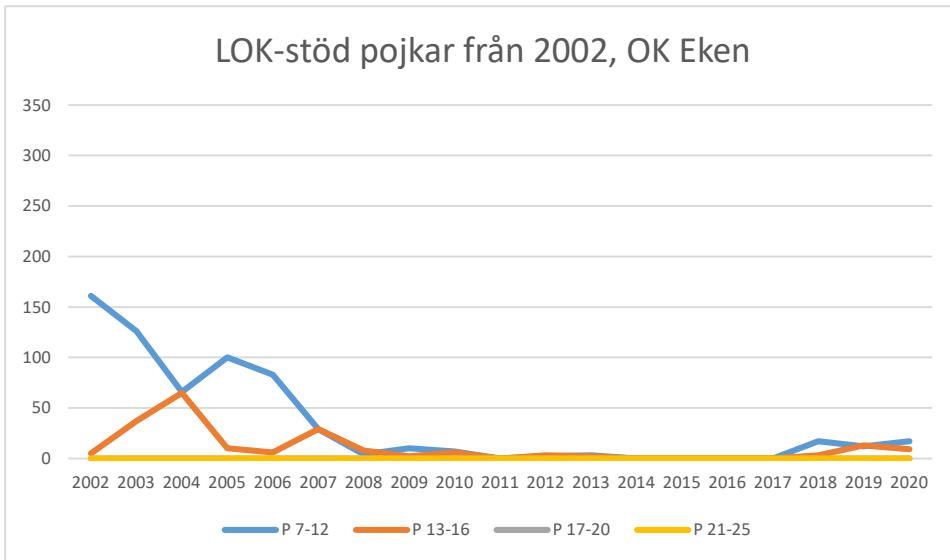

OK Torpa 64

OK Denseln

OK Eken

OK Kolmården

OK Kolmården ++

OK Kolmården bildades ursprungligen 1988 som en tävlingsklubb i orientering för Krokeks OK och Åby SOK. 2010 valde de båda klubbarna att slå samman all verksamhet till en gemensam förening. Här intill redovisas föreningarnas gemensamma LOK-stöd.