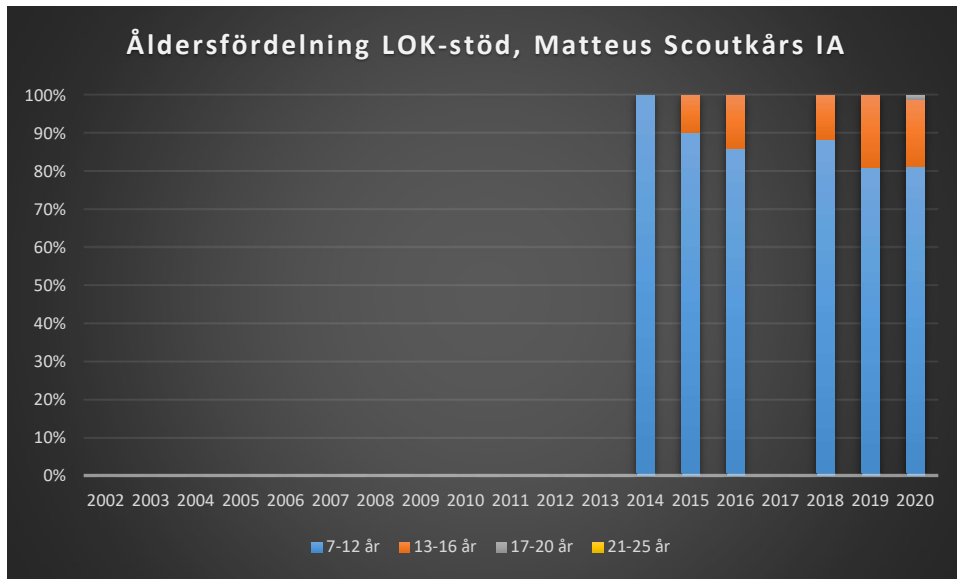

Reglerna för LOK-stödet har förändrats ett antal gånger under årens lopp. De senaste förändringarna och är åldersgruppen 21-25 år blev berättigad till LOK-stöd 2014 och ett extra ledarstöd till de grupper som har två ledare. För orienteringsföreningarna i Sverige innebär LOK-stödet ett årligt tillskott på omkring 3,8 miljoner kronor fördelat på 347 föreningar (2019). Varje deltagartillfälle ger i genomsnitt 11 kronor till föreningen.

Sverige

Östergötland

Björkfors Golf

Boxholm Mjölby OL

Boxholms OK

Finspångs SOK

Hammarkinds OK

Hällestads OK

IFK Linköping OS

Krokeks OK

Linköpings OK

Matteus Scoutkårs IA

Mjölby OK

Motala AIF OL

NAIS orientering

OK Skogsströvarna

OK Torpa 64

OK Denseln

OK Eken

OK Kolmården

OK Kolmården ++

OK Kolmården bildades ursprungligen 1988 som en tävlingsklubb i orientering för Krokeks OK och Åby SOK. 2010 valde de båda klubbarna att slå samman all verksamhet till en gemensam förening. Här intill redovisas föreningarnas gemensamma LOK-stöd.