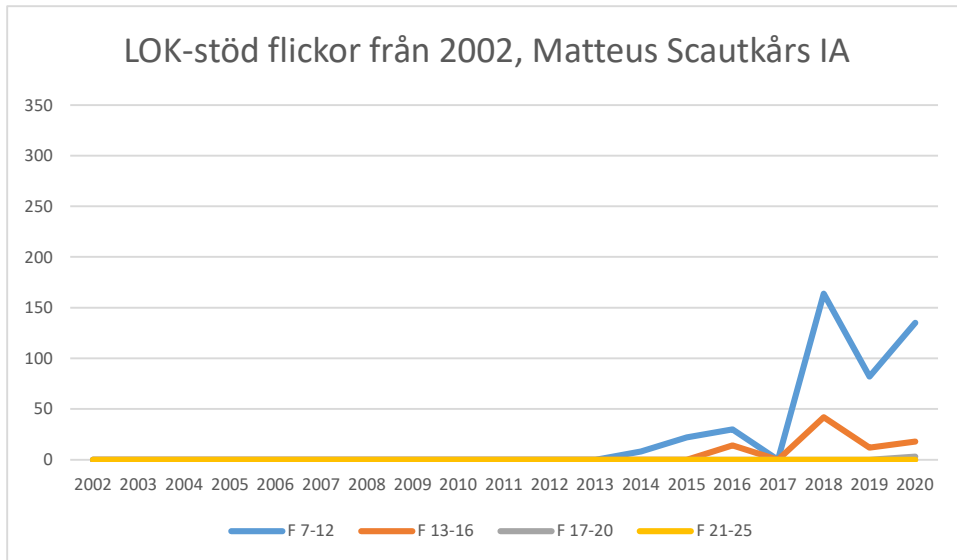

IFK Linköping OS

Krokeks OK

Linköpings OK

Matteus Scoutkårs IA

Mjölby OK

Motala AIF OL

NAIS orientering

OK Skogsströvarna

OK Torpa 64

OK Denseln

OK Eken

OK Kolmården

OK Kolmården ++

OK Kolmården bildades ursprungligen 1988 som en tävlingsklubb i orientering för Krokeks OK och Åby SOK. 2010 valde de båda klubbarna att slå samman all verksamhet till en gemensam förening. Här intill redovisas föreningarnas gemensamma LOK-stöd.