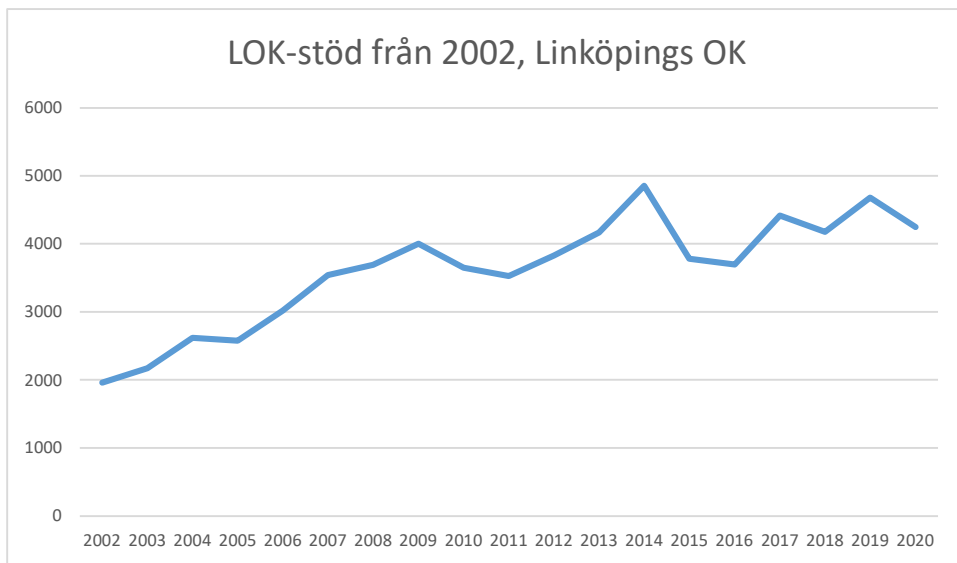

IFK Linköping OS

Krokeks OK

Linköpings OK

Matteus Scoutkårs IA

Mjölby OK

Motala AIF OL

NAIS orientering

OK Skogsströvarna

OK Torpa 64

OK Denseln

OK Eken

OK Kolmården

OK Kolmården ++

OK Kolmården bildades ursprungligen 1988 som en tävlingsklubb i orientering för Krokeks OK och Åby SOK. 2010 valde de båda klubbarna att slå samman all verksamhet till en gemensam förening. Här intill redovisas föreningarnas gemensamma LOK-stöd.