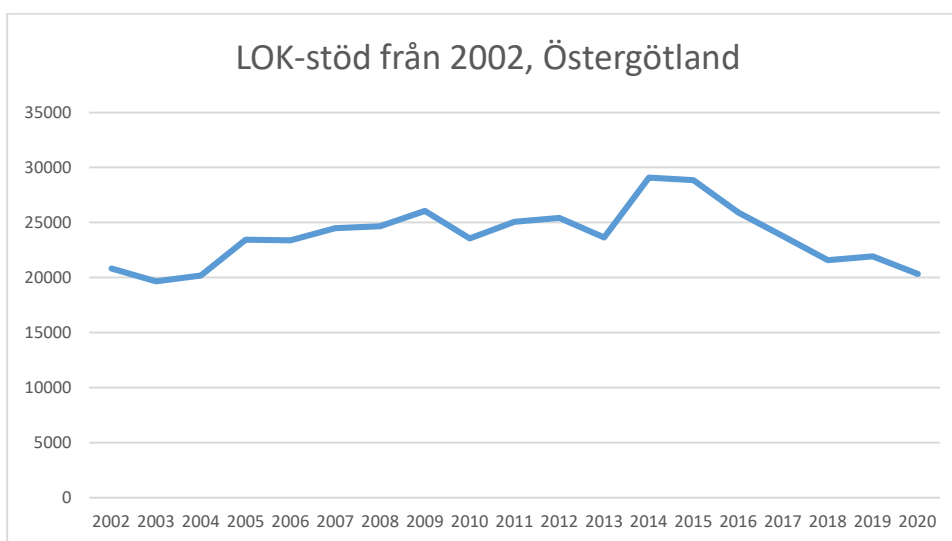

Reglerna för LOK-stödet har förändrats ett antal gånger under årens lopp. De senaste förändringarna och är åldersgruppen 21-25 år blev berättigad till LOK-stöd 2014 och ett extra ledarstöd till de grupper som har två ledare. För orienteringsföreningarna i Sverige innebär LOK-stödet ett årligt tillskott på omkring 3,8 miljoner kronor fördelat på 347 föreningar (2019). Varje deltagartillfälle ger i genomsnitt 11 kronor till föreningen.

I mars 2020 drabbade coronapandemin Sverige och världen med restriktioner och begränsningar som följd. Restriktioner i olika nivåer kvarstod till den 9 februari 2022. Detta har påverkat verksamheten.

Alla värden är antal deltagartillfällen.

Sverige

Östergötland

Björkfors Golf

Boxholm Mjölby OL

Boxholms OK

Finspångs SOK

Hammarkinds OK

Hällestads OK