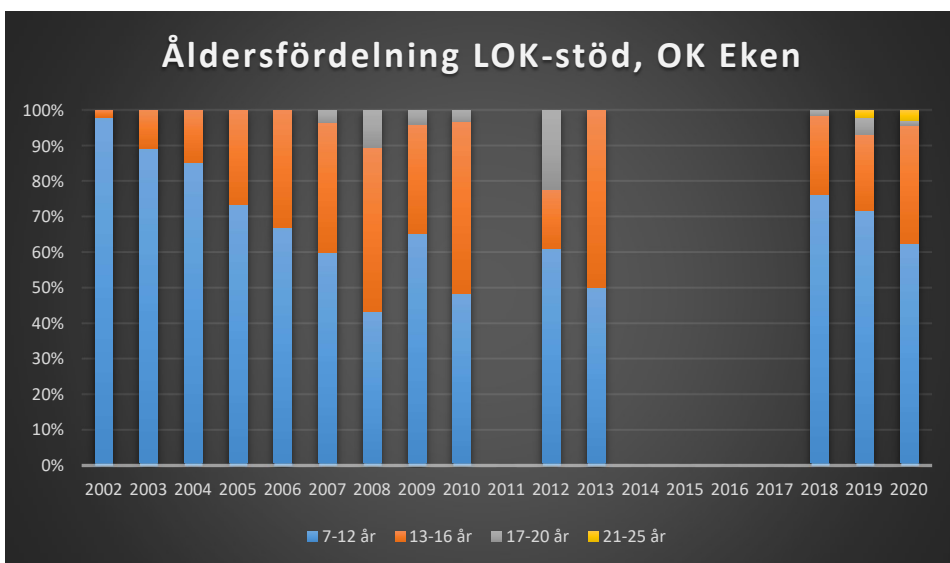

OK Torpa 64

OK Denseln

OK Eken

OK Kolmården

OK Kolmården ++

OK Kolmården bildades ursprungligen 1988 som en tävlingsklubb i orientering för Krokeks OK och Åby SOK. 2010 valde de båda klubbarna att slå samman all verksamhet till en gemensam förening. Här intill redovisas föreningarnas gemensamma LOK-stöd.