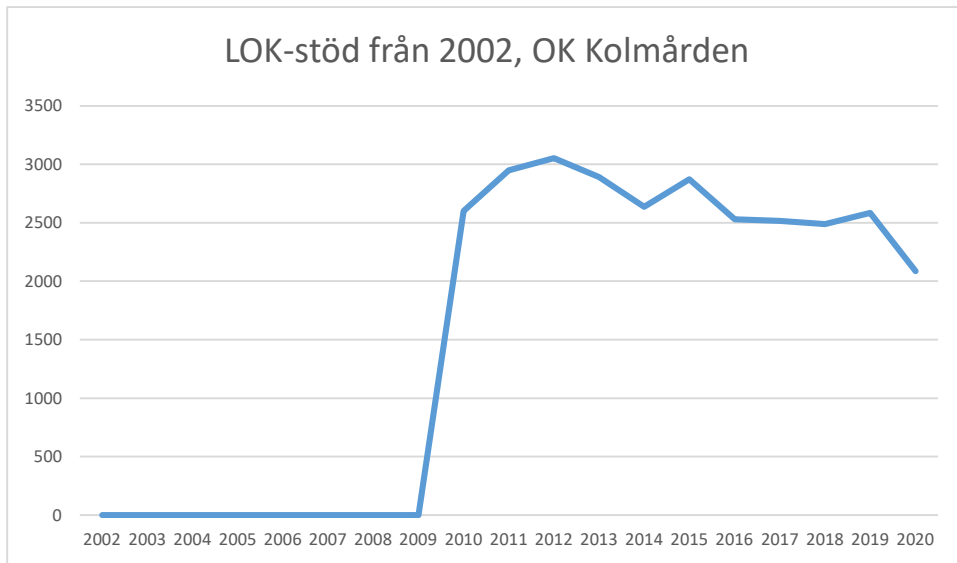

IFK Linköping OS

Krokeks OK

Linköpings OK

Matteus Scoutkårs IA

Mjölby OK

Motala AIF OL

NAIS orientering

OK Skogsströvarna

OK Torpa 64

OK Denseln

OK Eken

OK Kolmården

OK Kolmården ++

OK Kolmården bildades ursprungligen 1988 som en tävlingsklubb i orientering för Krokeks OK och Åby SOK. 2010 valde de båda klubbarna att slå samman all verksamhet till en gemensam förening. Här intill redovisas föreningarnas gemensamma LOK-stöd.