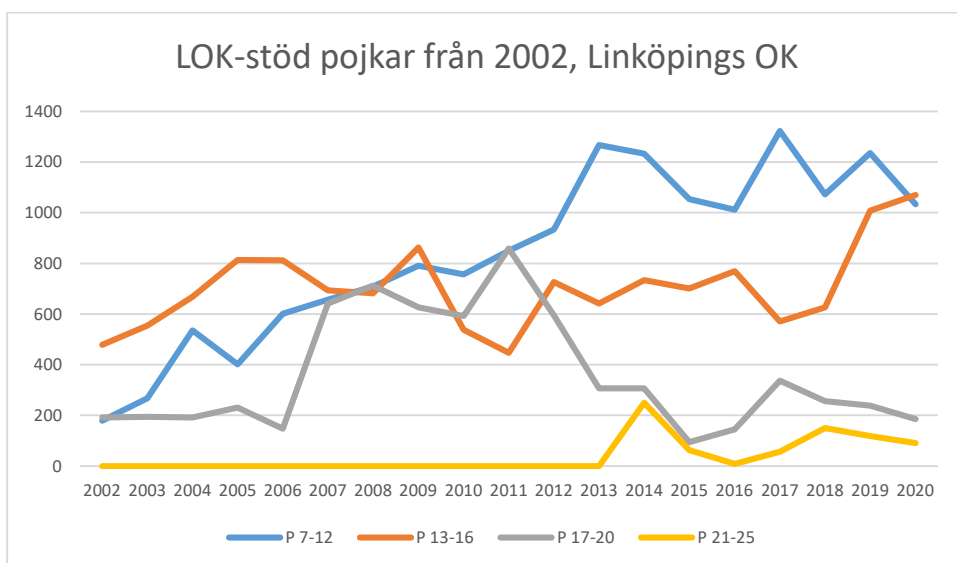

IFK Linköping OS

Krokeks OK

Linköpings OK

Matteus Scoutkårs IA

Mjölby OK

Motala AIF OL

NAIS orientering

OK Skogsströvarna

OK Torpa 64

OK Denseln

OK Eken

OK Kolmården

OK Kolmården ++

OK Kolmården bildades ursprungligen 1988 som en tävlingsklubb i orientering för Krokeks OK och Åby SOK. 2010 valde de båda klubbarna att slå samman all verksamhet till en gemensam förening. Här intill redovisas föreningarnas gemensamma LOK-stöd.