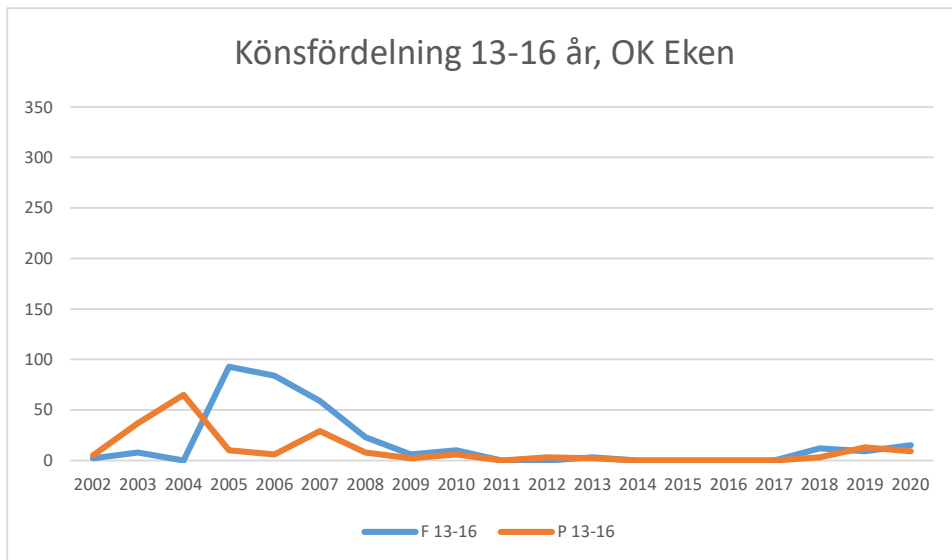

OK Torpa 64

OK Denseln

OK Eken

OK Kolmården

OK Kolmården ++

OK Kolmården bildades ursprungligen 1988 som en tävlingsklubb i orientering för Krokeks OK och Åby SOK. 2010 valde de båda klubbarna att slå samman all verksamhet till en gemensam förening. Här intill redovisas föreningarnas gemensamma LOK-stöd.