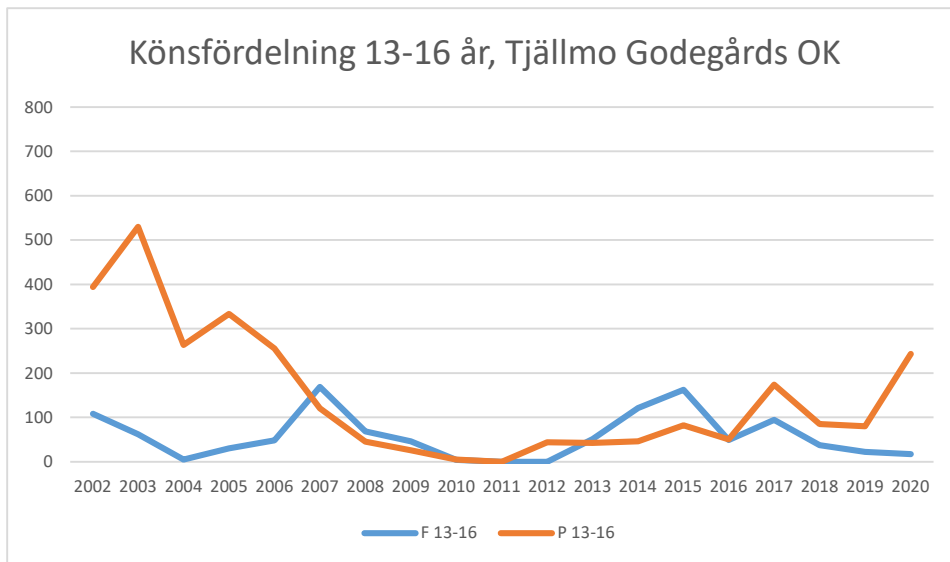

OK Torpa 64

OK Denseln

OK Eken

OK Kolmården

OK Kolmården ++

OK Kolmården bildades ursprungligen 1988 som en tävlingsklubb i orientering för Krokeks OK och Åby SOK. 2010 valde de båda klubbarna att slå samman all verksamhet till en gemensam förening. Här intill redovisas föreningarnas gemensamma LOK-stöd.

OK Motala

Regna IF

Skogspojkarnas OK

Stjärnorps SK

Tjalve IF

Tjällmo Godegårds OK

Åby SOK

Ödeshögs SK