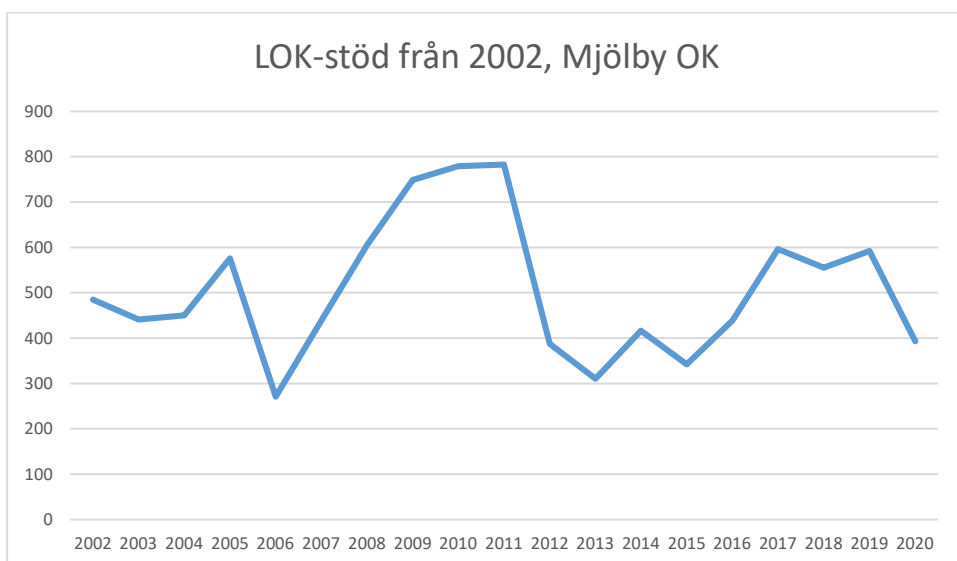

IFK Linköping OS

Krokeks OK

Linköpings OK

Matteus Scoutkårs IA

Mjölby OK

Motala AIF OL

NAIS orientering

OK Skogsströvarna