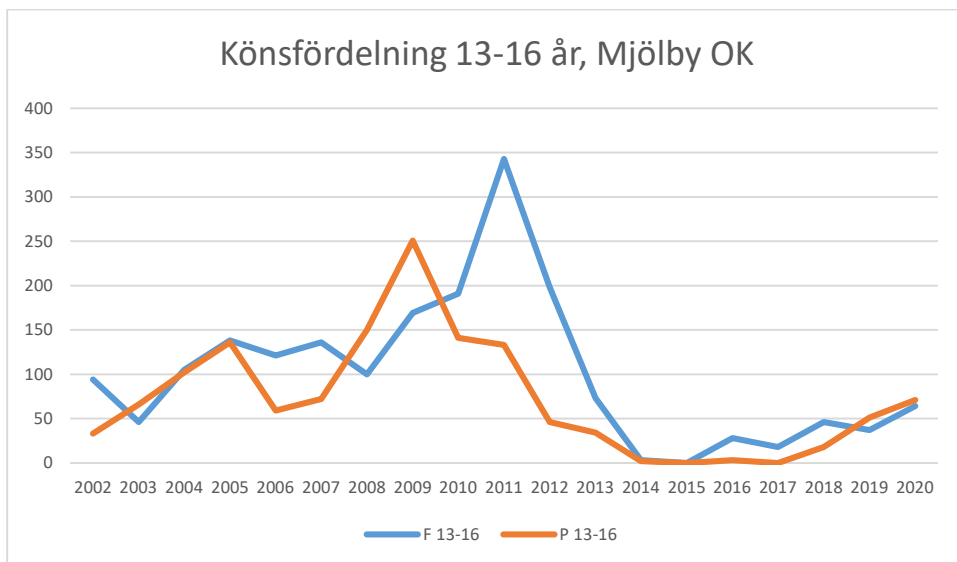

IFK Linköping OS

Krokeks OK

Linköpings OK

Matteus Scoutkårs IA

Mjölby OK

Motala AIF OL

NAIS orientering

OK Skogsströvarna