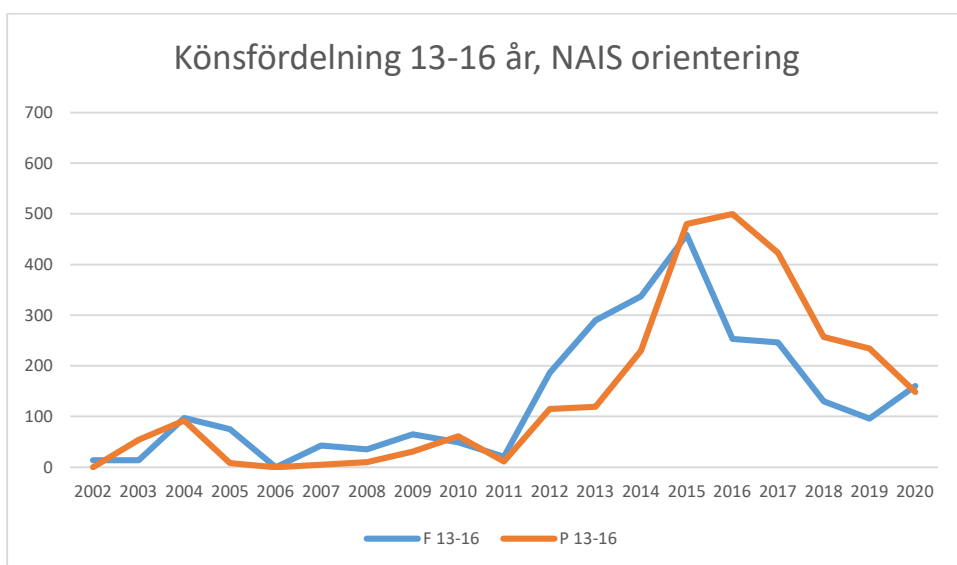

IFK Linköping OS

Krokeks OK

Linköpings OK

Matteus Scoutkårs IA

Mjölby OK

Motala AIF OL

NAIS orientering

OK Skogsströvarna

OK Torpa 64

OK Denseln

OK Eken

OK Kolmården

OK Kolmården ++

OK Kolmården bildades ursprungligen 1988 som en tävlingsklubb i orientering för Krokeks OK och Åby SOK. 2010 valde de båda klubbarna att slå samman all verksamhet till en gemensam förening. Här intill redovisas föreningarnas gemensamma LOK-stöd.