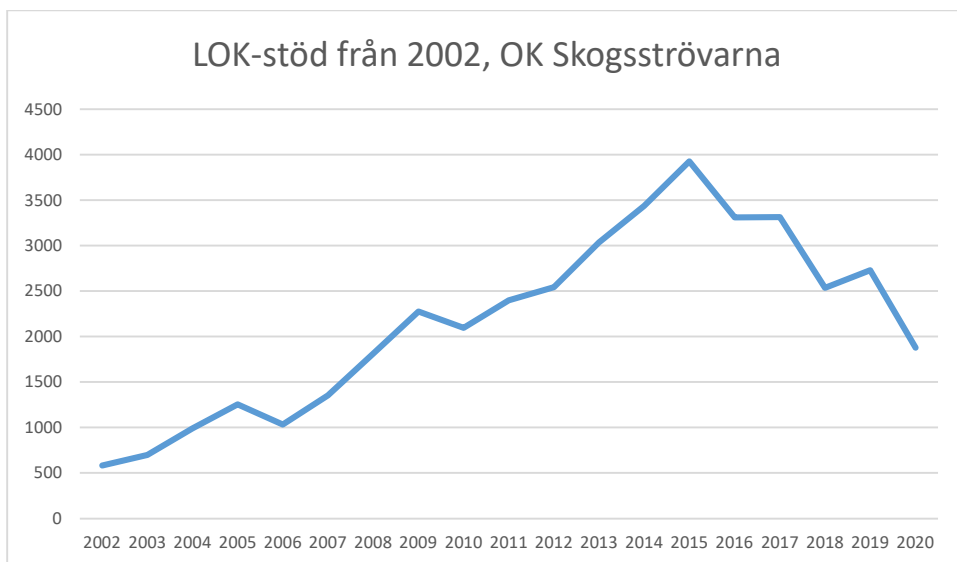

Sverige

Östergötland

Björkfors Golf

Boxholm Mjölby OL

Boxholms OK

Finspångs SOK

Hammarkinds OK

Hällestads OK

IFK Linköping OS

Krokeks OK

Linköpings OK

Matteus Scoutkårs IA

Mjölby OK

Motala AIF OL

NAIS orientering

OK Skogsströvarna

OK Torpa 64

OK Denseln

OK Eken

OK Kolmården

OK Kolmården ++

OK Kolmården bildades ursprungligen 1988 som en tävlingsklubb i orientering för Krokeks OK och Åby SOK. 2010 valde de båda klubbarna att slå samman all verksamhet till en gemensam förening. Här intill redovisas föreningarnas gemensamma LOK-stöd.