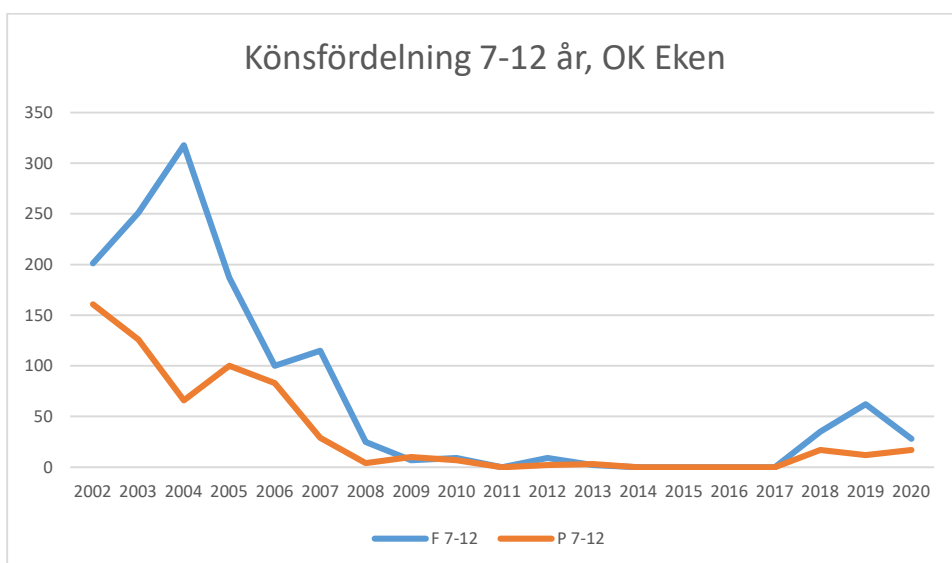

OK Torpa 64

OK Denseln

OK Eken

OK Kolmården

OK Kolmården ++

OK Kolmården bildades ursprungligen 1988 som en tävlingsklubb i orientering för Krokeks OK och Åby SOK. 2010 valde de båda klubbarna att slå samman all verksamhet till en gemensam förening. Här intill redovisas föreningarnas gemensamma LOK-stöd.