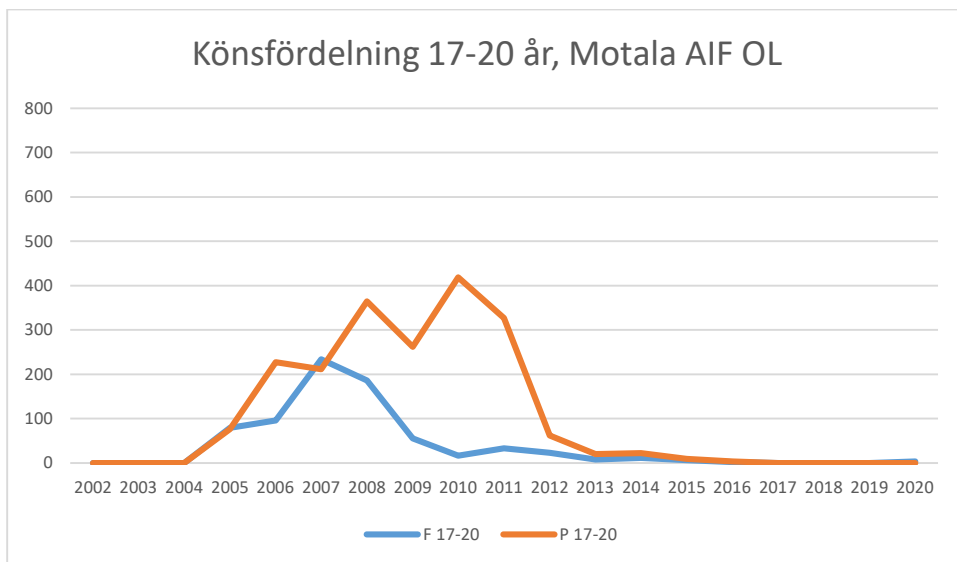

IFK Linköping OS

Krokeks OK

Linköpings OK

Matteus Scoutkårs IA

Mjölby OK

Motala AIF OL

NAIS orientering

OK Skogsströvarna

OK Torpa 64

OK Denseln

OK Eken

OK Kolmården

OK Kolmården ++

OK Kolmården bildades ursprungligen 1988 som en tävlingsklubb i orientering för Krokeks OK och Åby SOK. 2010 valde de båda klubbarna att slå samman all verksamhet till en gemensam förening. Här intill redovisas föreningarnas gemensamma LOK-stöd.