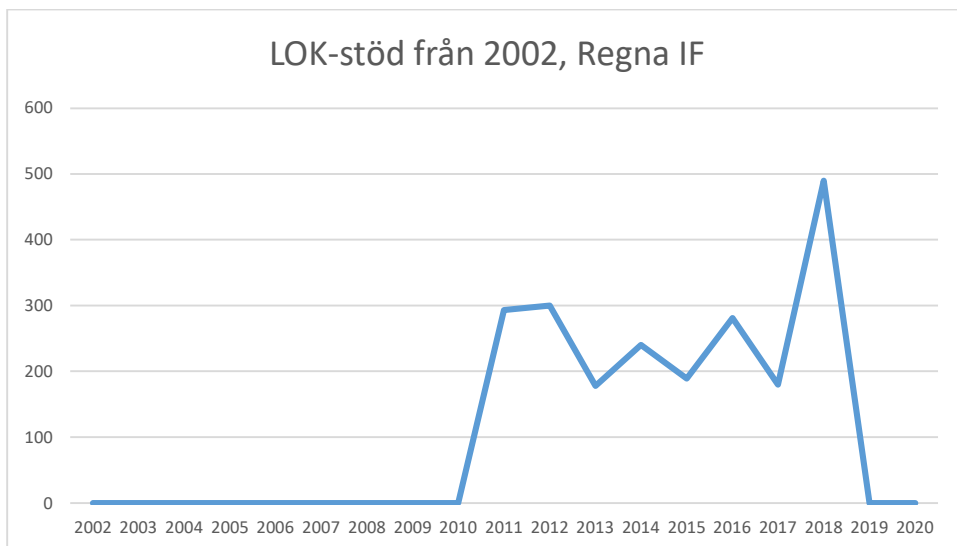

Regna IF

Skogspojkarnas OK