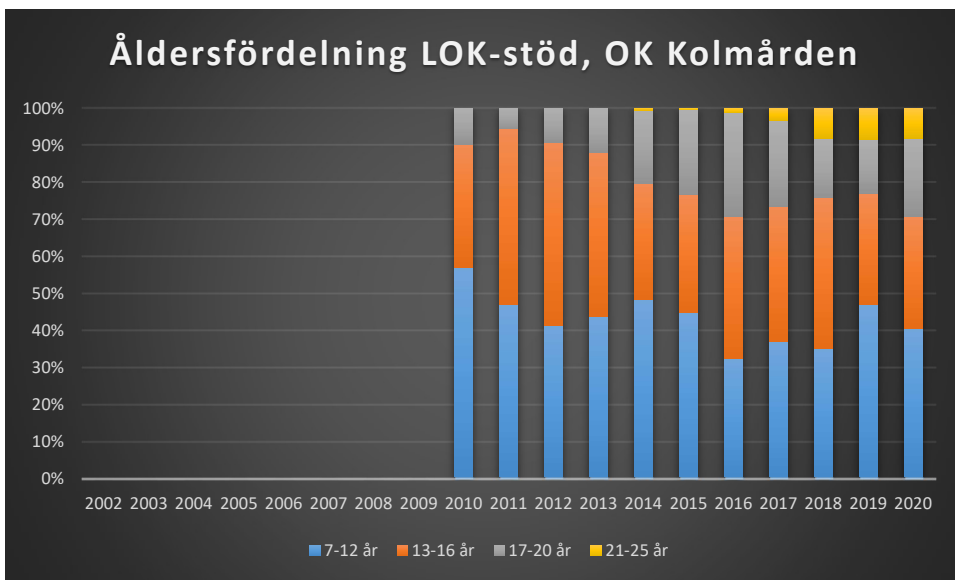

OK Torpa 64

OK Denseln

OK Eken

OK Kolmården

OK Kolmården ++

OK Kolmården bildades ursprungligen 1988 som en tävlingsklubb i orientering för Krokeks OK och Åby SOK. 2010 valde de båda klubbarna att slå samman all verksamhet till en gemensam förening. Här intill redovisas föreningarnas gemensamma LOK-stöd.