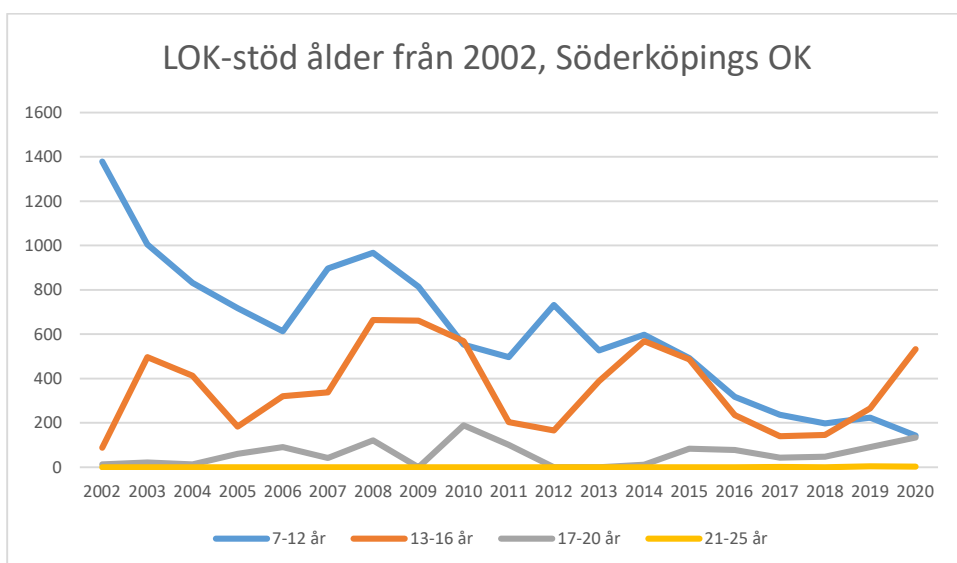

OK Torpa 64

OK Denseln

OK Eken

OK Kolmården

OK Kolmården ++

OK Kolmården bildades ursprungligen 1988 som en tävlingsklubb i orientering för Krokeks OK och Åby SOK. 2010 valde de båda klubbarna att slå samman all verksamhet till en gemensam förening. Här intill redovisas föreningarnas gemensamma LOK-stöd.

OK Motala

Regna IF

Skogspojkarnas OK

Stjärnorps SK

Tjalve IF

Tjällmo Godegårds OK

Åby SOK

Ödeshögs SK