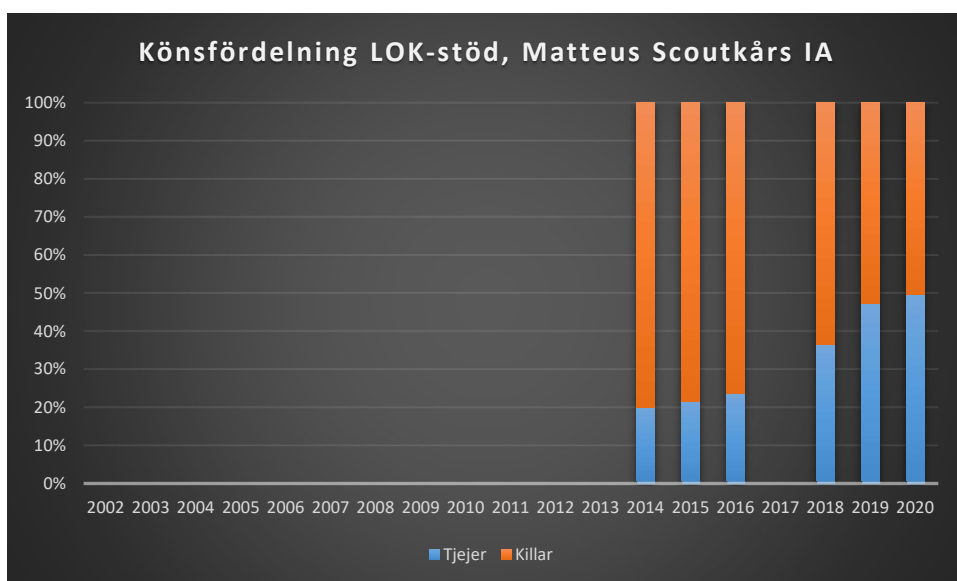

Reglerna för LOK-stödet har förändrats ett antal gånger under årens lopp. De senaste förändringarna och är åldersgruppen 21-25 år blev berättigad till LOK-stöd 2014 och ett extra ledarstöd till de grupper som har två ledare. För orienteringsföreningarna i Sverige innebär LOK-stödet ett årligt tillskott på omkring 3,8 miljoner kronor fördelat på 347 föreningar (2019). Varje deltagartillfälle ger i genomsnitt 11 kronor till föreningen.

Sverige

Östergötland

Björkfors Golf

Boxholm Mjölby OL

Boxholms OK

Finspångs SOK

Hammarkinds OK

Hällestads OK

IFK Linköping OS

Krokeks OK

Linköpings OK

Matteus Scoutkårs IA

Mjölby OK

Motala AIF OL

NAIS orientering

OK Skogsströvarna

OK Torpa 64

OK Denseln

OK Eken

OK Kolmården

OK Kolmården ++

OK Kolmården bildades ursprungligen 1988 som en tävlingsklubb i orientering för Krokeks OK och Åby SOK. 2010 valde de båda klubbarna att slå samman all verksamhet till en gemensam förening. Här intill redovisas föreningarnas gemensamma LOK-stöd.