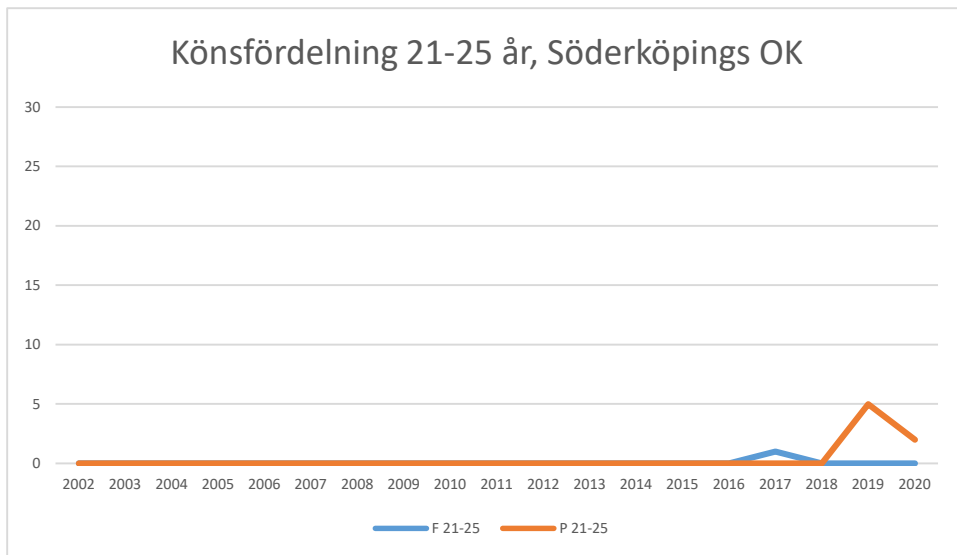

Stjärnorps SK

Tjalve IF