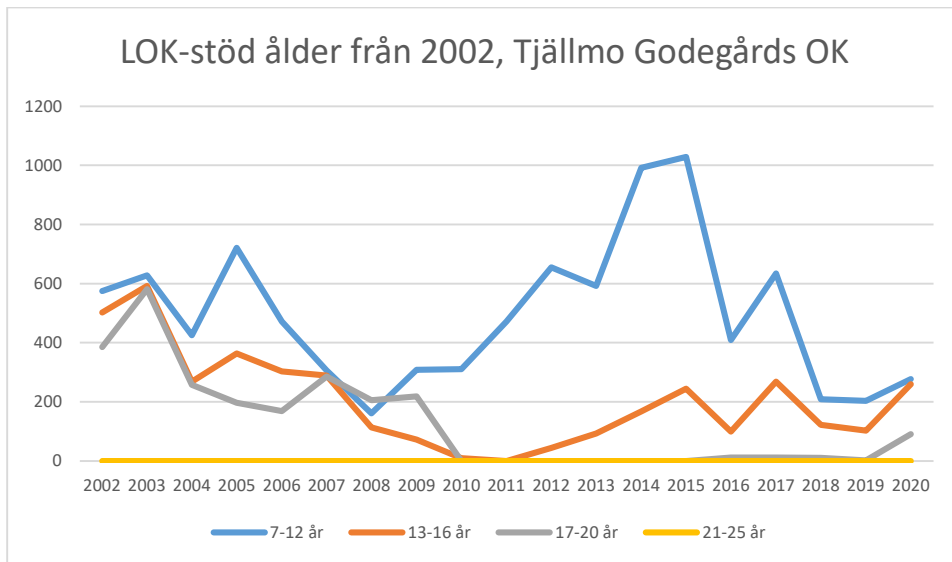

OK Torpa 64

OK Denseln

OK Eken

OK Kolmården

OK Kolmården ++

OK Kolmården bildades ursprungligen 1988 som en tävlingsklubb i orientering för Krokeks OK och Åby SOK. 2010 valde de båda klubbarna att slå samman all verksamhet till en gemensam förening. Här intill redovisas föreningarnas gemensamma LOK-stöd.

OK Motala

Regna IF

Skogspojkarnas OK

Stjärnorps SK

Tjalve IF

Tjällmo Godegårds OK

Åby SOK

Ödeshögs SK