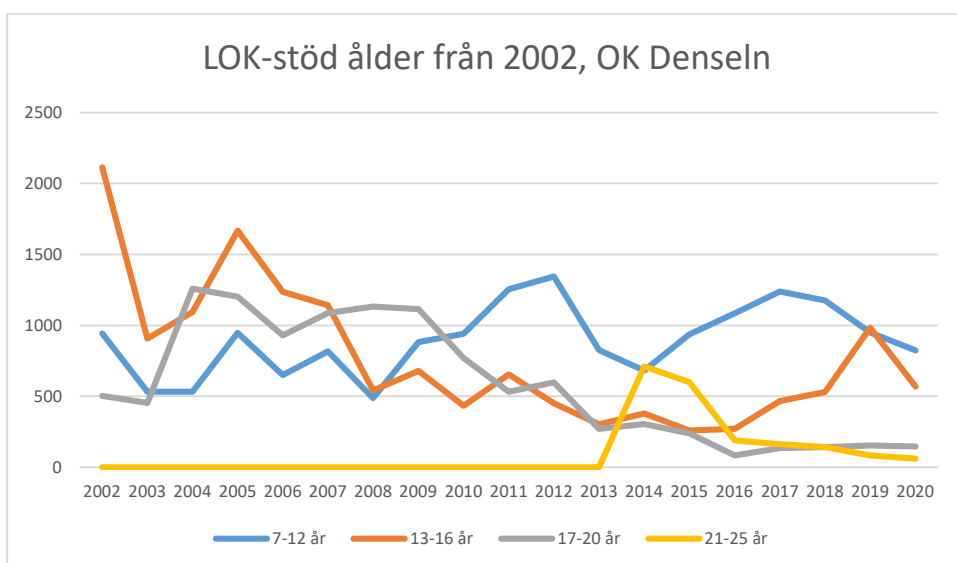

OK Torpa 64

OK Denseln

OK Eken

OK Kolmården

OK Kolmården ++

OK Kolmården bildades ursprungligen 1988 som en tävlingsklubb i orientering för Krokeks OK och Åby SOK. 2010 valde de båda klubbarna att slå samman all verksamhet till en gemensam förening. Här intill redovisas föreningarnas gemensamma LOK-stöd.