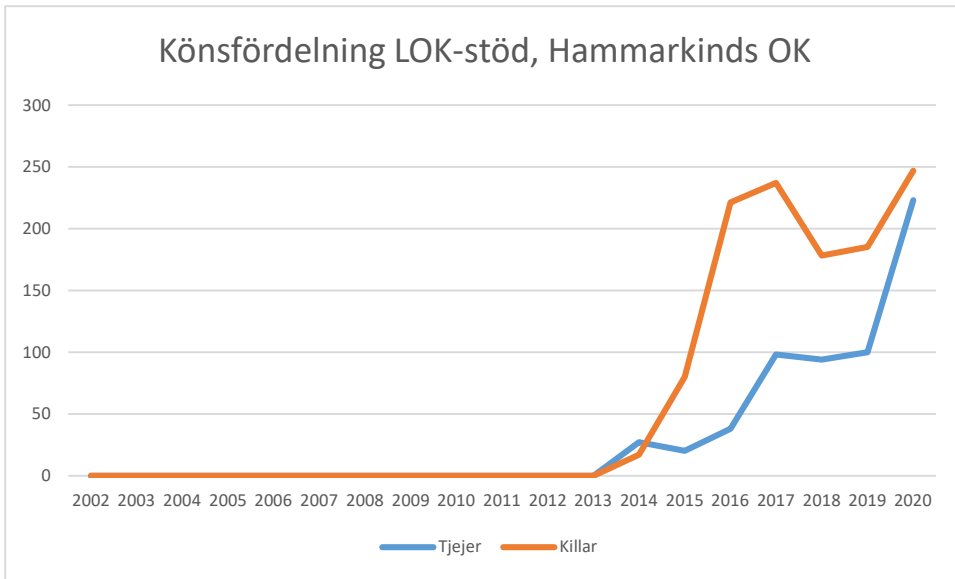

Sverige

Östergötland

Björkfors Golf

Boxholm Mjölby OL

Boxholms OK

Finspångs SOK

Hammarkinds OK

Hällestads OK

IFK Linköping OS

Krokeks OK

Linköpings OK

Matteus Scoutkårs IA

Mjölby OK

Motala AIF OL

NAIS orientering

OK Skogsströvarna