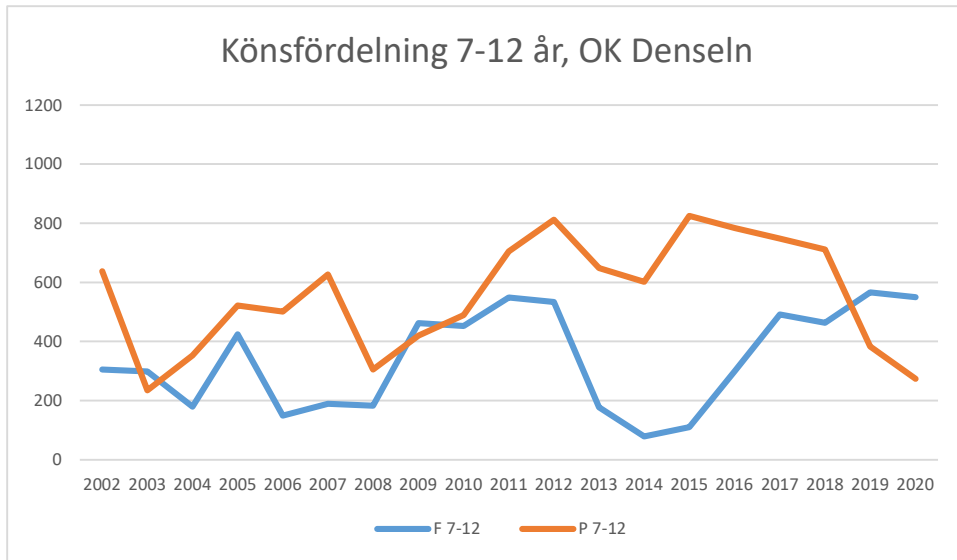

OK Torpa 64

OK Denseln

OK Eken

OK Kolmården

OK Kolmården ++

OK Kolmården bildades ursprungligen 1988 som en tävlingsklubb i orientering för Krokeks OK och Åby SOK. 2010 valde de båda klubbarna att slå samman all verksamhet till en gemensam förening. Här intill redovisas föreningarnas gemensamma LOK-stöd.