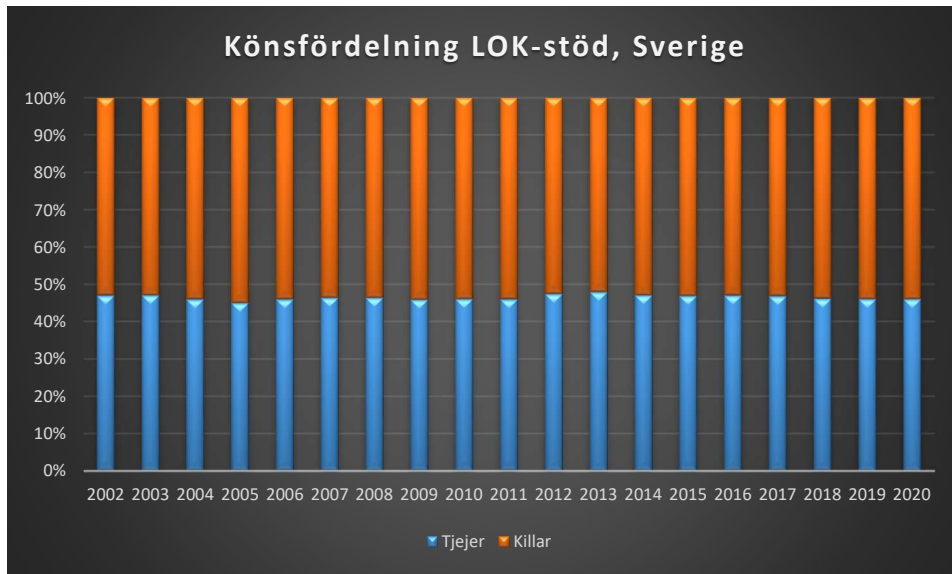

Här följer en redovisning av LOK-stödets utveckling i distriktet som helhet och för respektive förening i distriktet. Föreningar som eventuellt saknas redovisar inget LOK-stöd. Av redovisningen nedan framgår den totala utvecklingen, eventuella skillnader mellan pojkar och flickor samt utvecklingen för LOK-stödets olika åldersgrupper. Förhoppningsvis kan underlaget ge mer kunskap om för vilka målgrupper framtida satsningar bör göras. I vilka åldrar och vilket kön finns våra styrkor respektive svagheter? Vilka satsningar behöver göra?

I mars 2020 drabbade coronapandemin Sverige och världen med restriktioner och begränsningar som följd. Restriktioner i olika nivåer kvarstod till den 9 februari 2022. Detta har påverkat verksamheten.

Alla värden är antal deltagartillfällen.

Sverige

Östergötland

Björkfors Golf

Boxholm Mjölby OL

Boxholms OK

Finspångs SOK

Hammarkinds OK

Hällestads OK