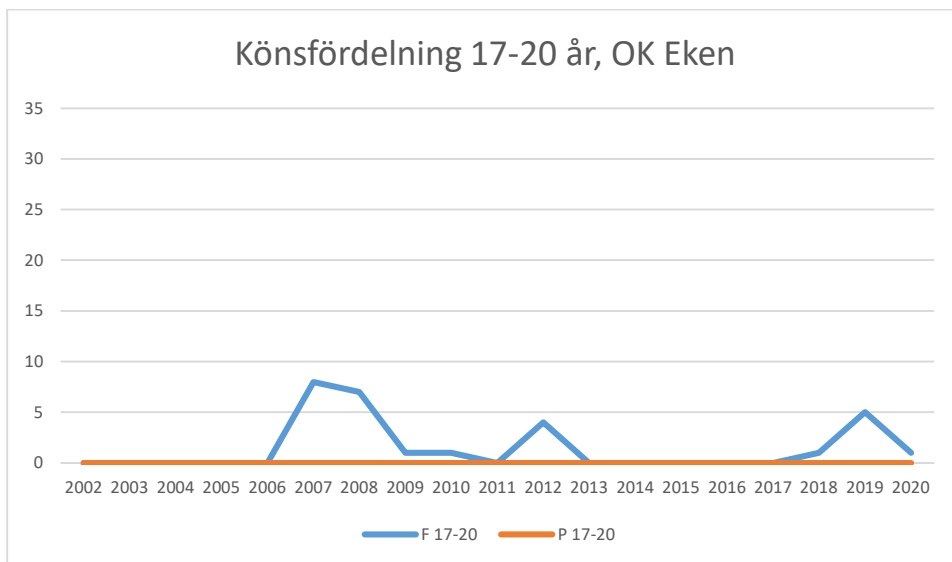

OK Torpa 64

OK Denseln

OK Eken

OK Kolmården

OK Kolmården ++

OK Kolmården bildades ursprungligen 1988 som en tävlingsklubb i orientering för Krokeks OK och Åby SOK. 2010 valde de båda klubbarna att slå samman all verksamhet till en gemensam förening. Här intill redovisas föreningarnas gemensamma LOK-stöd.