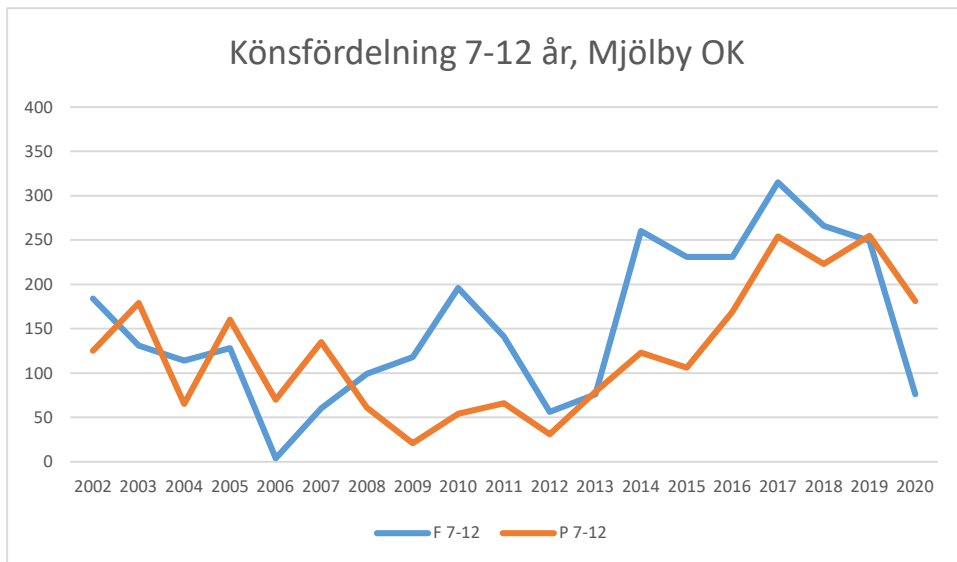

IFK Linköping OS

Krokeks OK

Linköpings OK

Matteus Scoutkårs IA

Mjölby OK

Motala AIF OL

NAIS orientering

OK Skogsströvarna