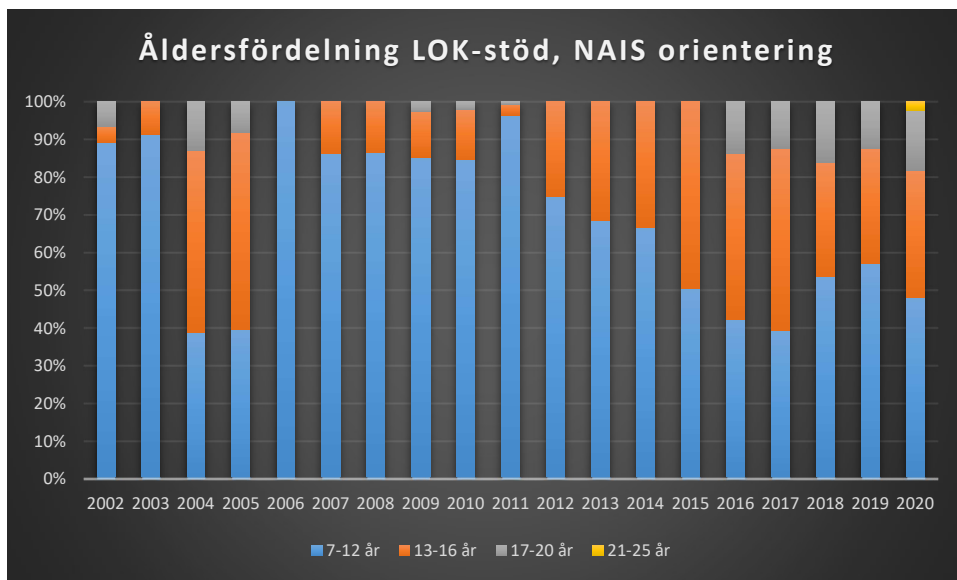

IFK Linköping OS

Krokeks OK

Linköpings OK

Matteus Scoutkårs IA

Mjölby OK

Motala AIF OL

NAIS orientering

OK Skogsströvarna

OK Torpa 64

OK Denseln

OK Eken

OK Kolmården

OK Kolmården ++

OK Kolmården bildades ursprungligen 1988 som en tävlingsklubb i orientering för Krokeks OK och Åby SOK. 2010 valde de båda klubbarna att slå samman all verksamhet till en gemensam förening. Här intill redovisas föreningarnas gemensamma LOK-stöd.