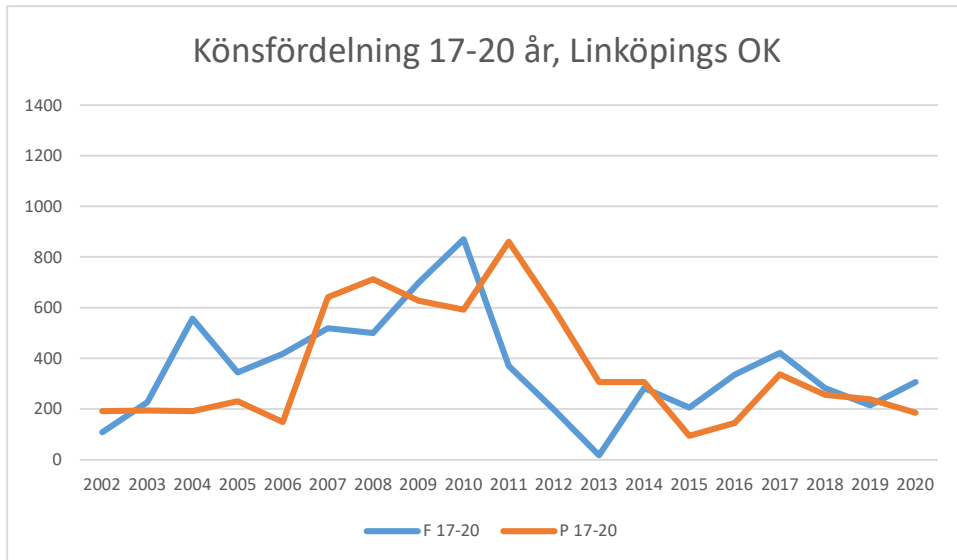

IFK Linköping OS

Krokeks OK

Linköpings OK

Matteus Scoutkårs IA

Mjölby OK

Motala AIF OL

NAIS orientering

OK Skogsströvarna