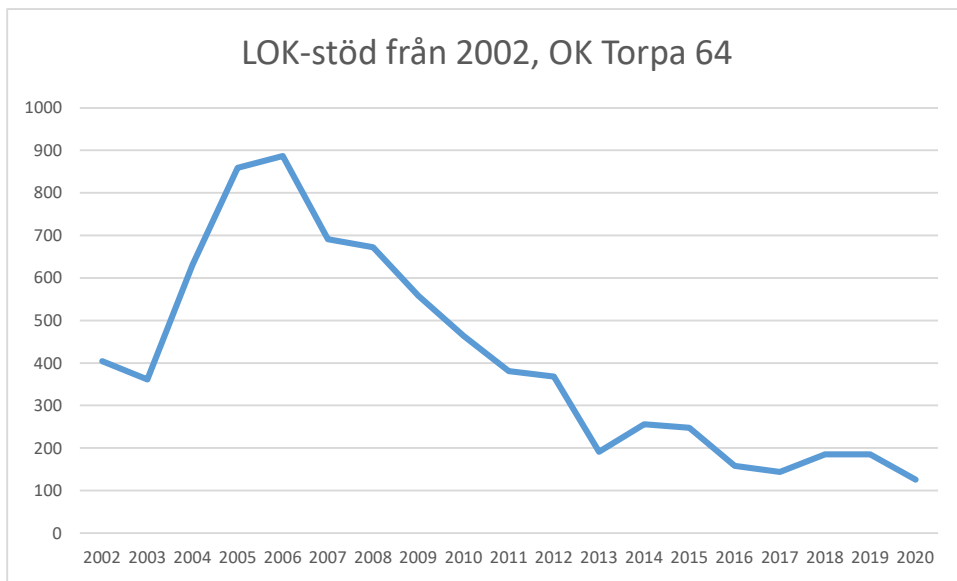

IFK Linköping OS

Krokeks OK

Linköpings OK

Matteus Scoutkårs IA

Mjölby OK

Motala AIF OL

NAIS orientering

OK Skogsströvarna

OK Torpa 64

OK Denseln

OK Eken

OK Kolmården

OK Kolmården ++

OK Kolmården bildades ursprungligen 1988 som en tävlingsklubb i orientering för Krokeks OK och Åby SOK. 2010 valde de båda klubbarna att slå samman all verksamhet till en gemensam förening. Här intill redovisas föreningarnas gemensamma LOK-stöd.