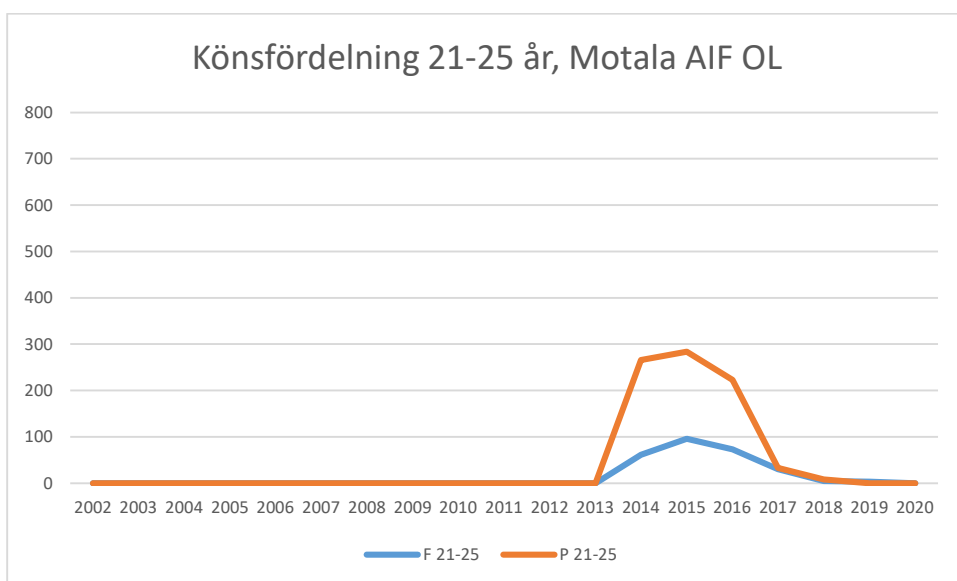

IFK Linköping OS

Krokeks OK

Linköpings OK

Matteus Scoutkårs IA

Mjölby OK

Motala AIF OL

NAIS orientering

OK Skogsströvarna

OK Torpa 64

OK Denseln

OK Eken

OK Kolmården

OK Kolmården ++

OK Kolmården bildades ursprungligen 1988 som en tävlingsklubb i orientering för Krokeks OK och Åby SOK. 2010 valde de båda klubbarna att slå samman all verksamhet till en gemensam förening. Här intill redovisas föreningarnas gemensamma LOK-stöd.