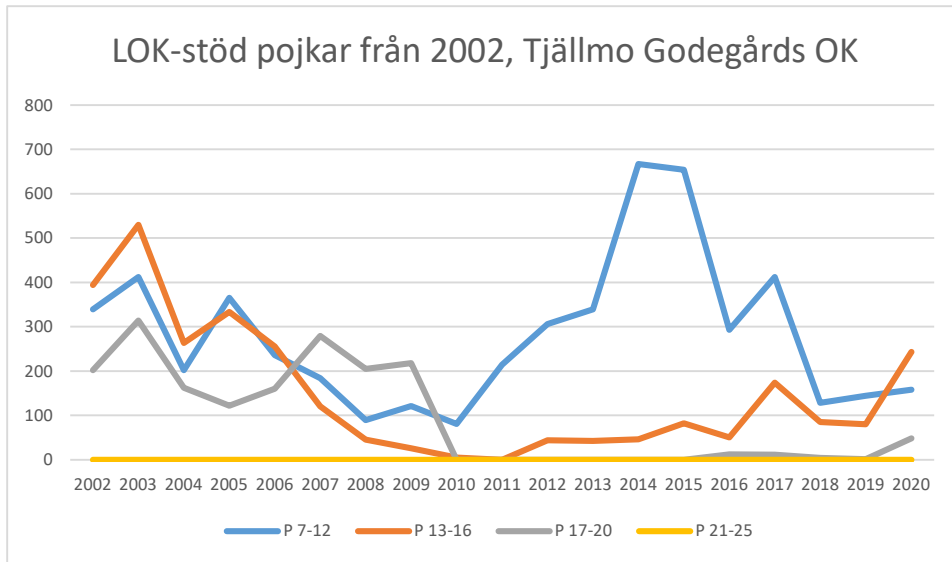

OK Torpa 64

OK Denseln

OK Eken

OK Kolmården

OK Kolmården ++

OK Kolmården bildades ursprungligen 1988 som en tävlingsklubb i orientering för Krokeks OK och Åby SOK. 2010 valde de båda klubbarna att slå samman all verksamhet till en gemensam förening. Här intill redovisas föreningarnas gemensamma LOK-stöd.

OK Motala

Regna IF

Skogspojkarnas OK

Stjärnorps SK

Tjalve IF

Tjällmo Godegårds OK

Åby SOK

Ödeshögs SK