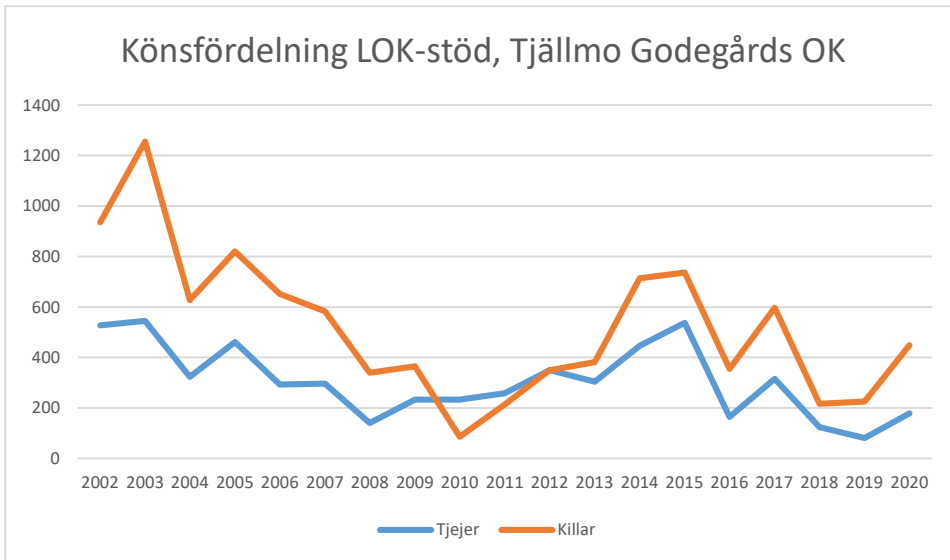

OK Torpa 64

OK Denseln

OK Eken

OK Kolmården

OK Kolmården ++

OK Kolmården bildades ursprungligen 1988 som en tävlingsklubb i orientering för Krokeks OK och Åby SOK. 2010 valde de båda klubbarna att slå samman all verksamhet till en gemensam förening. Här intill redovisas föreningarnas gemensamma LOK-stöd.

OK Motala

Regna IF

Skogspojkarnas OK

Stjärnorps SK

Tjalve IF

Tjällmo Godegårds OK

Åby SOK

Ödeshögs SK