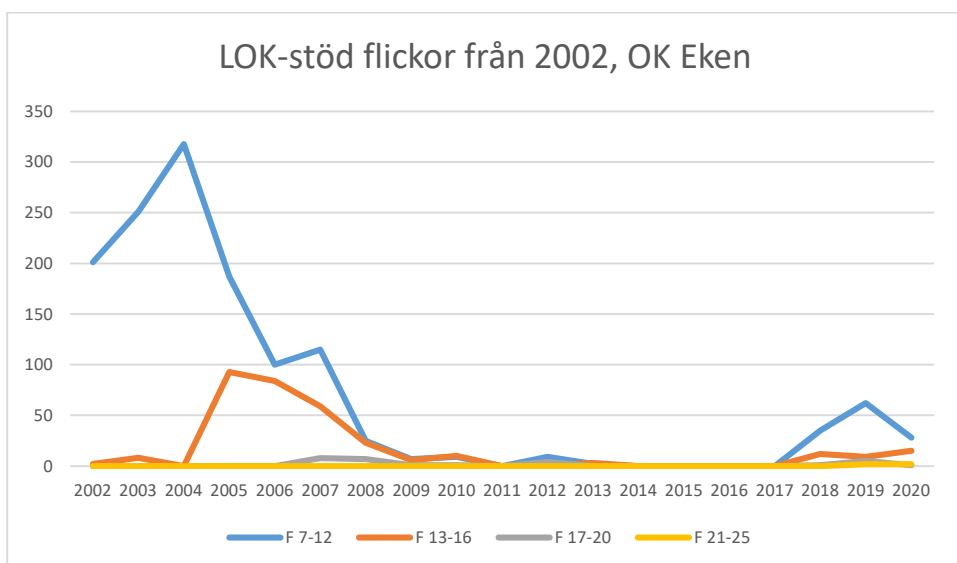

IFK Linköping OS

Krokeks OK

Linköpings OK

Matteus Scoutkårs IA

Mjölby OK

Motala AIF OL

NAIS orientering

OK Skogsströvarna

OK Torpa 64

OK Denseln

OK Eken

OK Kolmården

OK Kolmården ++

OK Kolmården bildades ursprungligen 1988 som en tävlingsklubb i orientering för Krokeks OK och Åby SOK. 2010 valde de båda klubbarna att slå samman all verksamhet till en gemensam förening. Här intill redovisas föreningarnas gemensamma LOK-stöd.