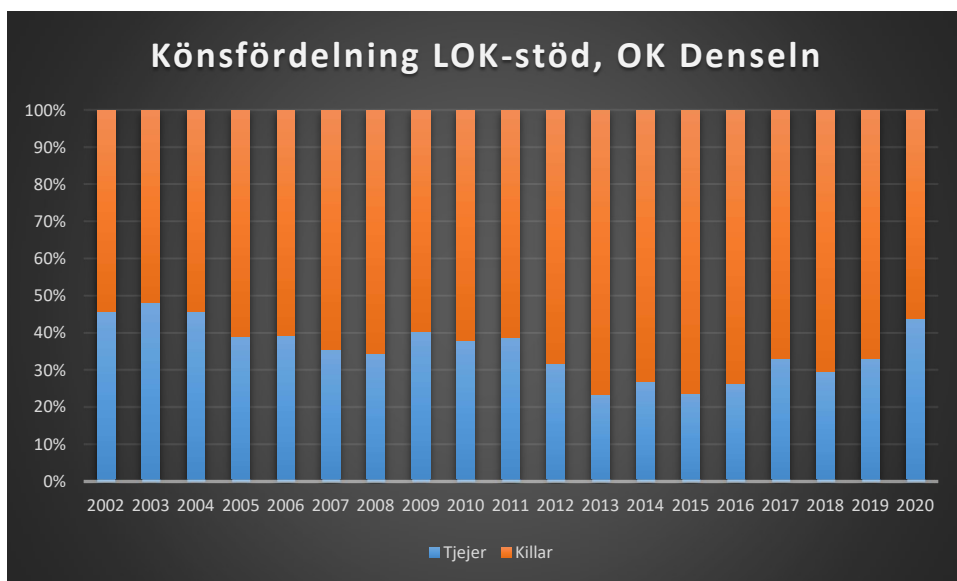

OK Torpa 64

OK Denseln

OK Eken

OK Kolmården

OK Kolmården ++

OK Kolmården bildades ursprungligen 1988 som en tävlingsklubb i orientering för Krokeks OK och Åby SOK. 2010 valde de båda klubbarna att slå samman all verksamhet till en gemensam förening. Här intill redovisas föreningarnas gemensamma LOK-stöd.