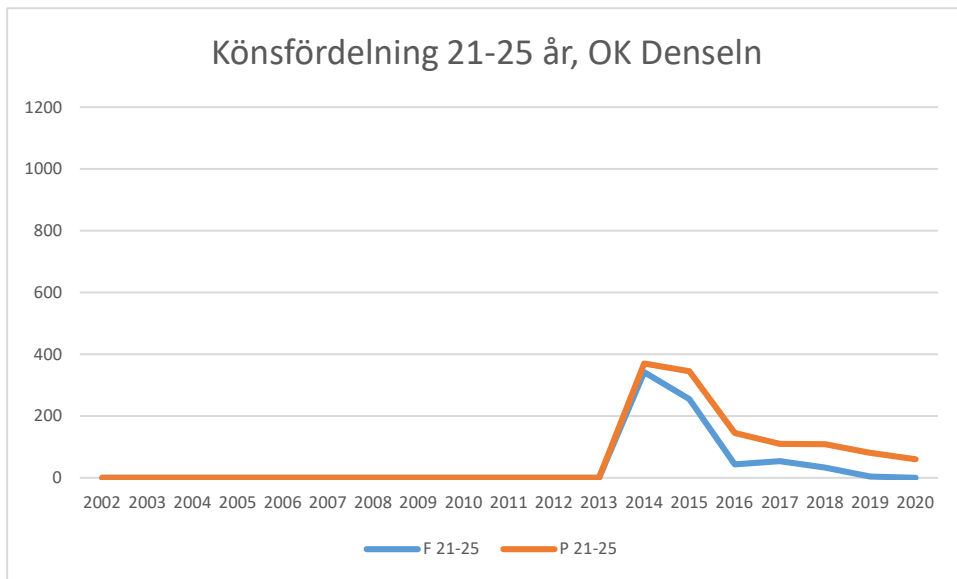

OK Torpa 64

OK Denseln

OK Eken

OK Kolmården

OK Kolmården ++

OK Kolmården bildades ursprungligen 1988 som en tävlingsklubb i orientering för Krokeks OK och Åby SOK. 2010 valde de båda klubbarna att slå samman all verksamhet till en gemensam förening. Här intill redovisas föreningarnas gemensamma LOK-stöd.