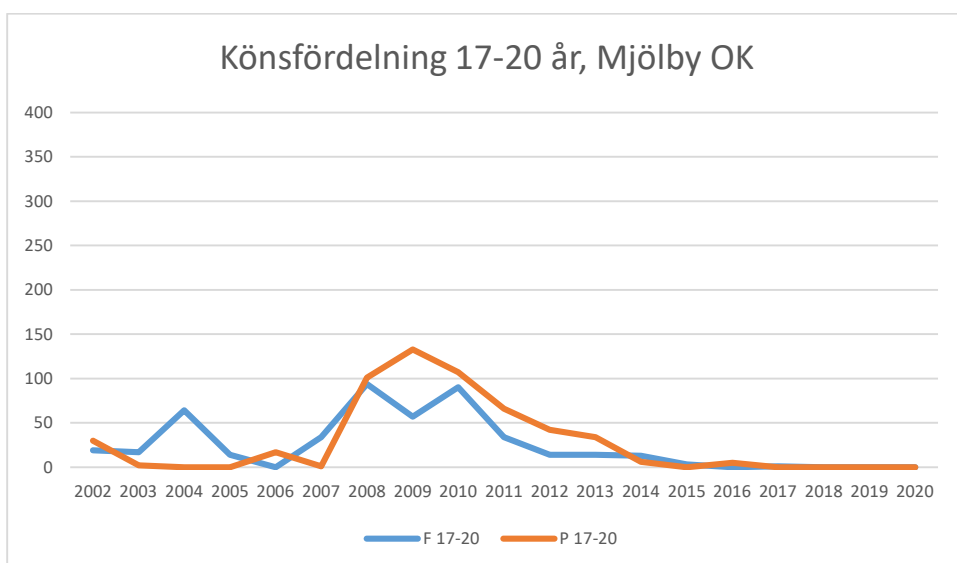

IFK Linköping OS

Krokeks OK

Linköpings OK

Matteus Scoutkårs IA

Mjölby OK

Motala AIF OL

NAIS orientering

OK Skogsströvarna