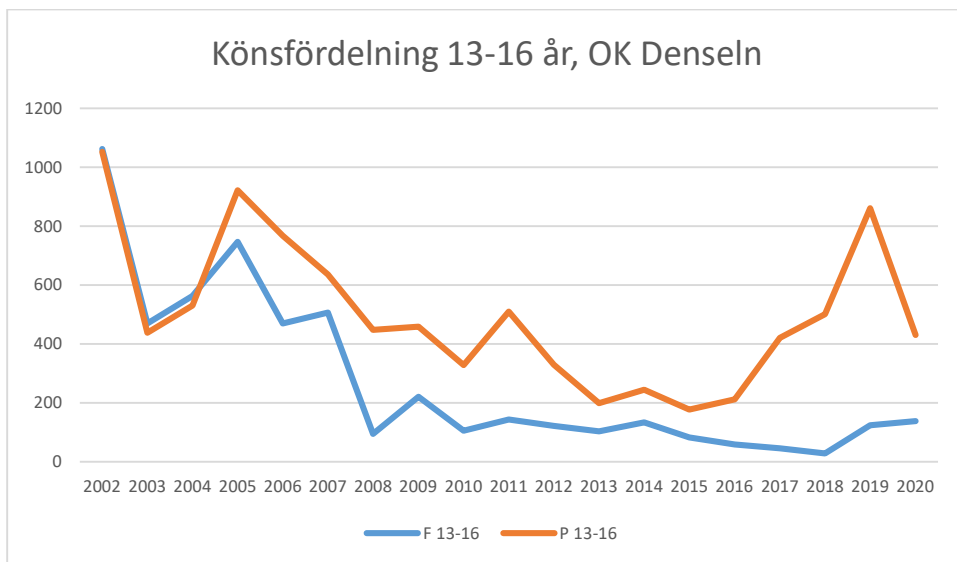

OK Torpa 64

OK Denseln

OK Eken

OK Kolmården

OK Kolmården ++

OK Kolmården bildades ursprungligen 1988 som en tävlingsklubb i orientering för Krokeks OK och Åby SOK. 2010 valde de båda klubbarna att slå samman all verksamhet till en gemensam förening. Här intill redovisas föreningarnas gemensamma LOK-stöd.