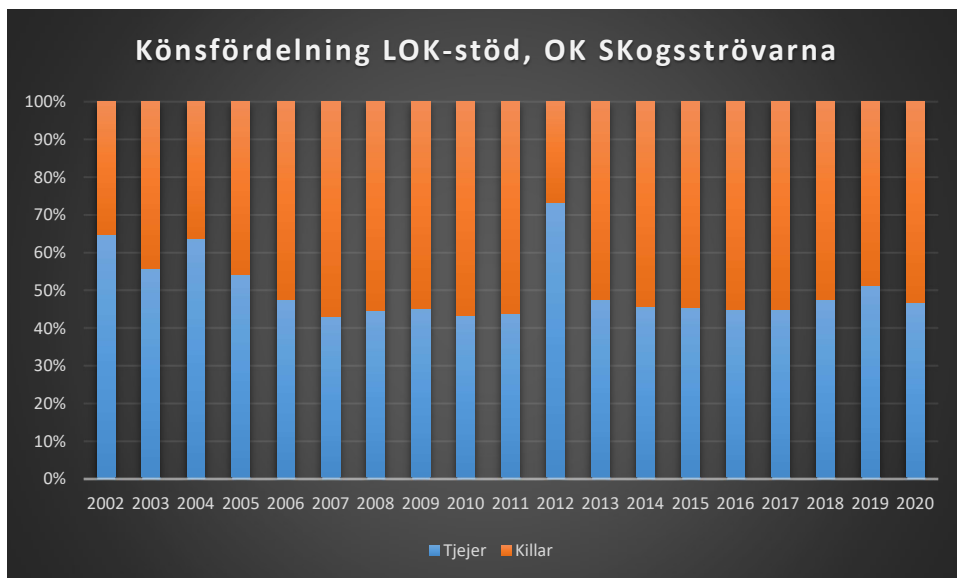

Sverige

Östergötland

Björkfors Golf

Boxholm Mjölby OL

Boxholms OK

Finspångs SOK

Hammarkinds OK

Hällestads OK

IFK Linköping OS

Krokeks OK

Linköpings OK

Matteus Scoutkårs IA

Mjölby OK

Motala AIF OL

NAIS orientering

OK Skogsströvarna

OK Torpa 64

OK Denseln

OK Eken

OK Kolmården

OK Kolmården ++

OK Kolmården bildades ursprungligen 1988 som en tävlingsklubb i orientering för Krokeks OK och Åby SOK. 2010 valde de båda klubbarna att slå samman all verksamhet till en gemensam förening. Här intill redovisas föreningarnas gemensamma LOK-stöd.