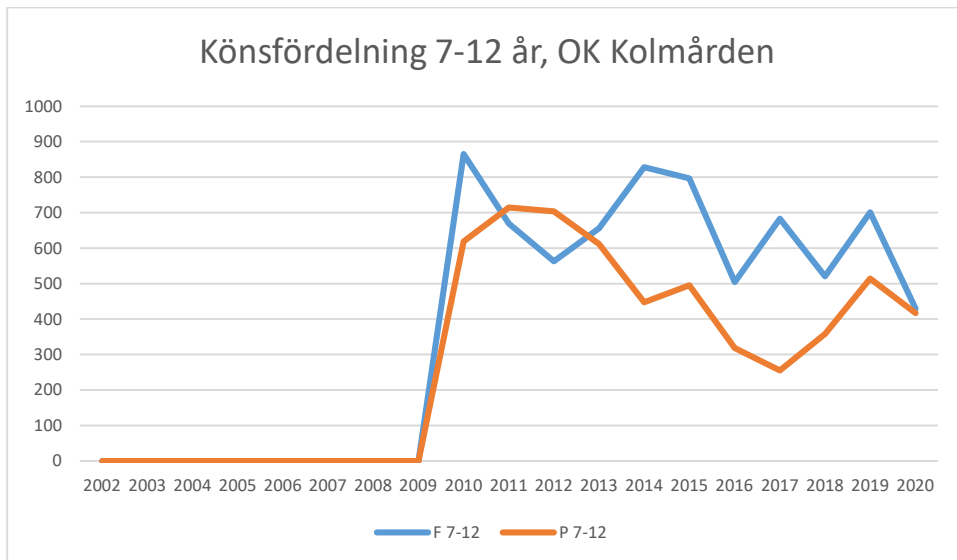

OK Torpa 64

OK Denseln

OK Eken

OK Kolmården

OK Kolmården ++

OK Kolmården bildades ursprungligen 1988 som en tävlingsklubb i orientering för Krokeks OK och Åby SOK. 2010 valde de båda klubbarna att slå samman all verksamhet till en gemensam förening. Här intill redovisas föreningarnas gemensamma LOK-stöd.