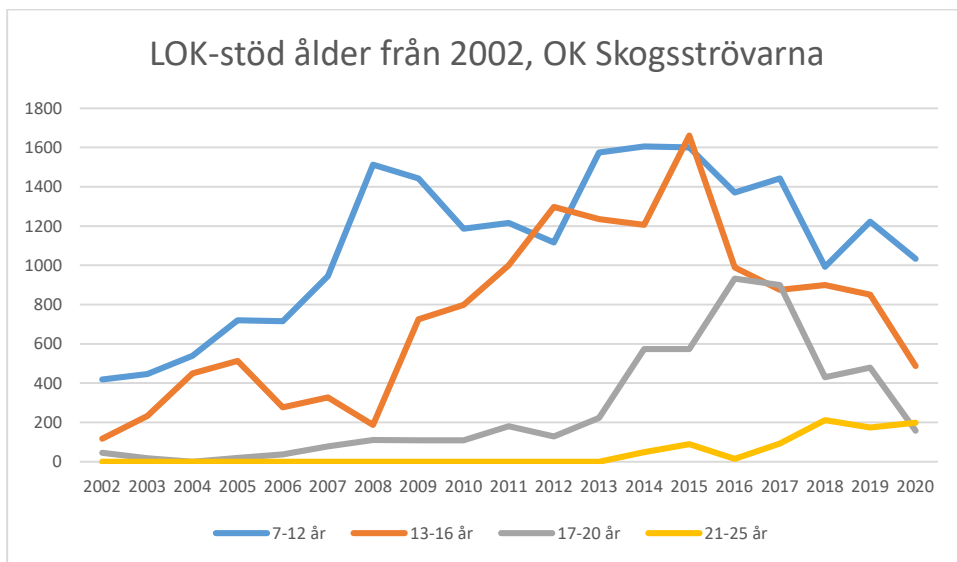

IFK Linköping OS

Krokeks OK

Linköpings OK

Matteus Scoutkårs IA

Mjölby OK

Motala AIF OL

NAIS orientering

OK Skogsströvarna

OK Torpa 64

OK Denseln

OK Eken

OK Kolmården

OK Kolmården ++

OK Kolmården bildades ursprungligen 1988 som en tävlingsklubb i orientering för Krokeks OK och Åby SOK. 2010 valde de båda klubbarna att slå samman all verksamhet till en gemensam förening. Här intill redovisas föreningarnas gemensamma LOK-stöd.