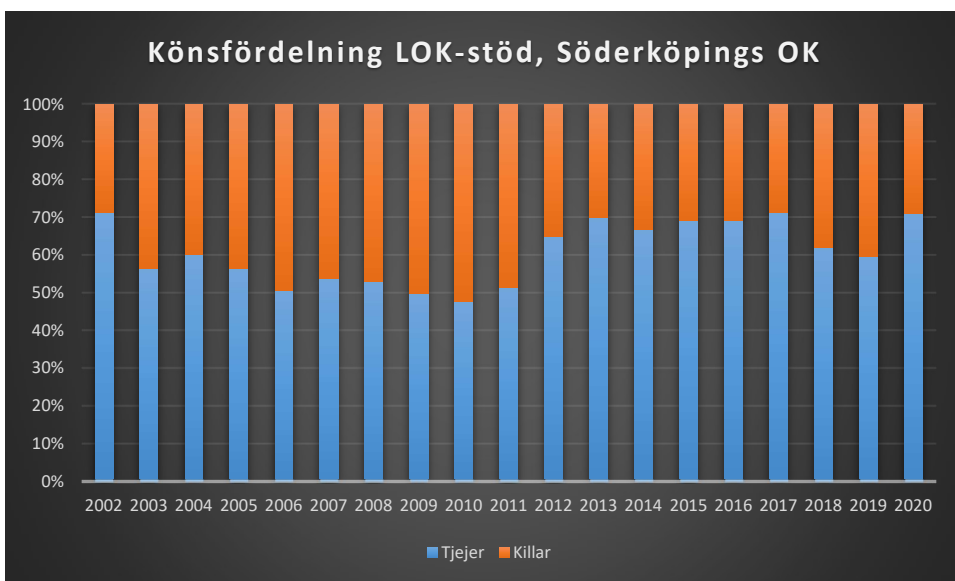

OK Torpa 64

OK Denseln

OK Eken

OK Kolmården

OK Kolmården ++

OK Kolmården bildades ursprungligen 1988 som en tävlingsklubb i orientering för Krokeks OK och Åby SOK. 2010 valde de båda klubbarna att slå samman all verksamhet till en gemensam förening. Här intill redovisas föreningarnas gemensamma LOK-stöd.

OK Motala

Regna IF

Skogspojkarnas OK

Stjärnorps SK

Tjalve IF

Tjällmo Godegårds OK

Åby SOK

Ödeshögs SK