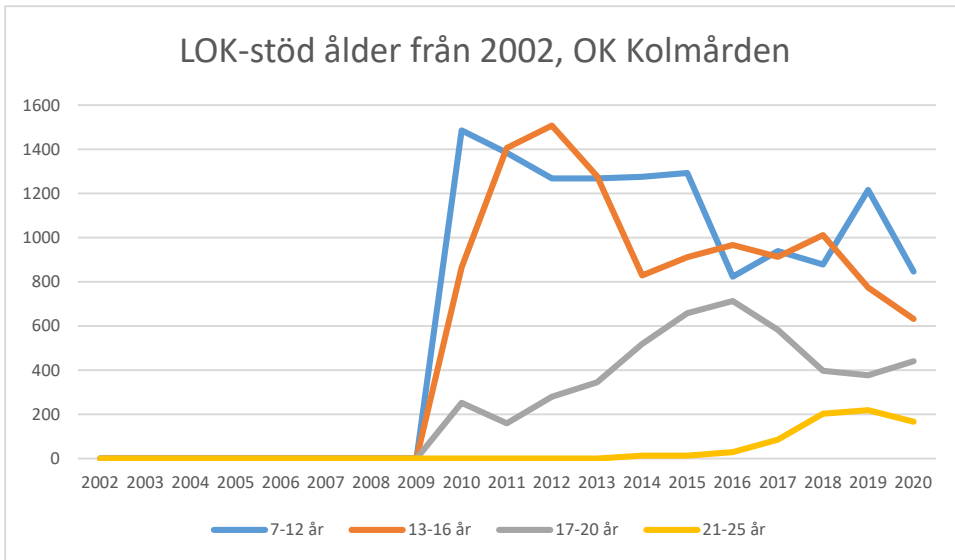

OK Torpa 64

OK Denseln

OK Eken

OK Kolmården

OK Kolmården ++

OK Kolmården bildades ursprungligen 1988 som en tävlingsklubb i orientering för Krokeks OK och Åby SOK. 2010 valde de båda klubbarna att slå samman all verksamhet till en gemensam förening. Här intill redovisas föreningarnas gemensamma LOK-stöd.