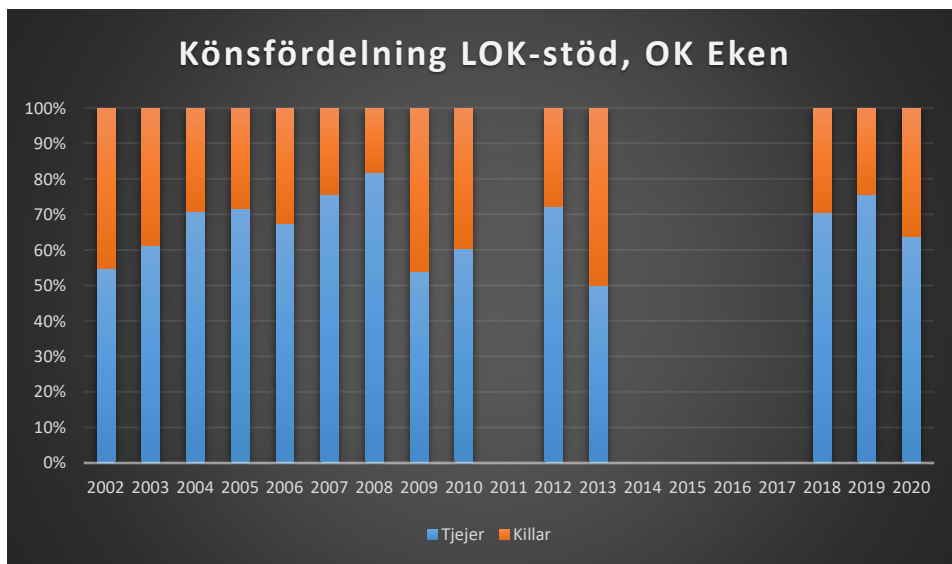

OK Torpa 64

OK Denseln

OK Eken

OK Kolmården

OK Kolmården ++

OK Kolmården bildades ursprungligen 1988 som en tävlingsklubb i orientering för Krokeks OK och Åby SOK. 2010 valde de båda klubbarna att slå samman all verksamhet till en gemensam förening. Här intill redovisas föreningarnas gemensamma LOK-stöd.