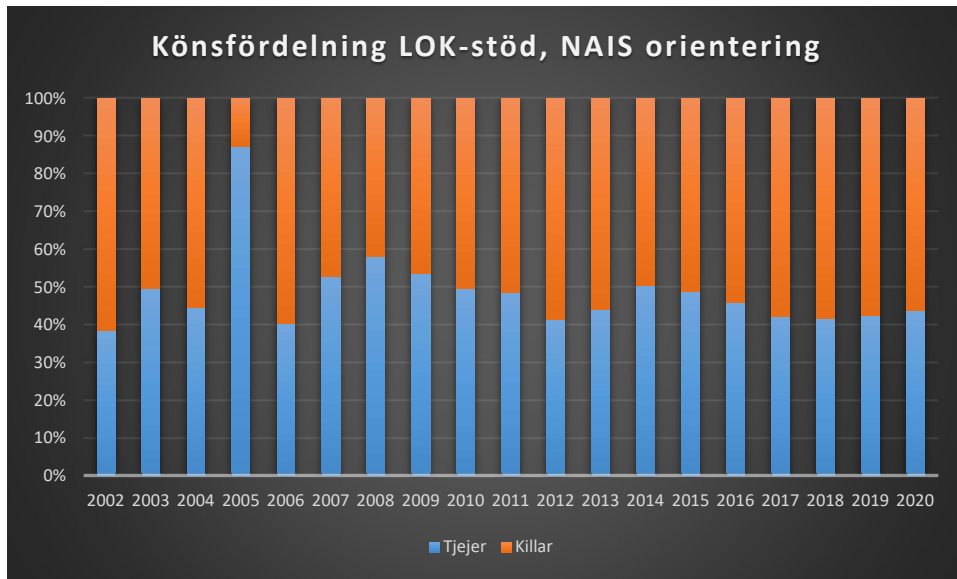

IFK Linköping OS

Krokeks OK

Linköpings OK

Matteus Scoutkårs IA

Mjölby OK

Motala AIF OL

NAIS orientering

OK Skogsströvarna

OK Torpa 64

OK Denseln

OK Eken

OK Kolmården

OK Kolmården ++

OK Kolmården bildades ursprungligen 1988 som en tävlingsklubb i orientering för Krokeks OK och Åby SOK. 2010 valde de båda klubbarna att slå samman all verksamhet till en gemensam förening. Här intill redovisas föreningarnas gemensamma LOK-stöd.