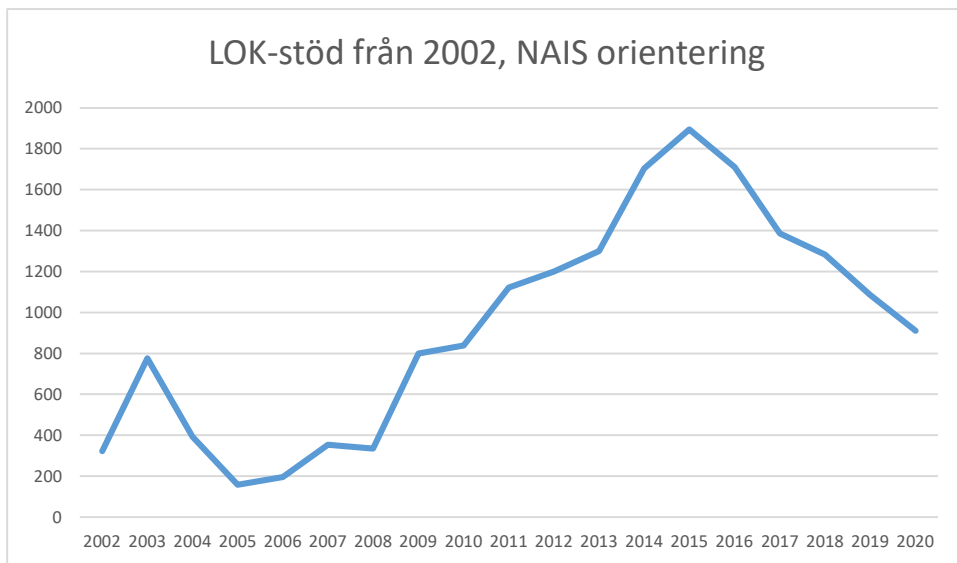

IFK Linköping OS

Krokeks OK

Linköpings OK

Matteus Scoutkårs IA

Mjölby OK

Motala AIF OL

NAIS orientering

OK Skogsströvarna

OK Torpa 64

OK Denseln

OK Eken

OK Kolmården

OK Kolmården ++

OK Kolmården bildades ursprungligen 1988 som en tävlingsklubb i orientering för Krokeks OK och Åby SOK. 2010 valde de båda klubbarna att slå samman all verksamhet till en gemensam förening. Här intill redovisas föreningarnas gemensamma LOK-stöd.