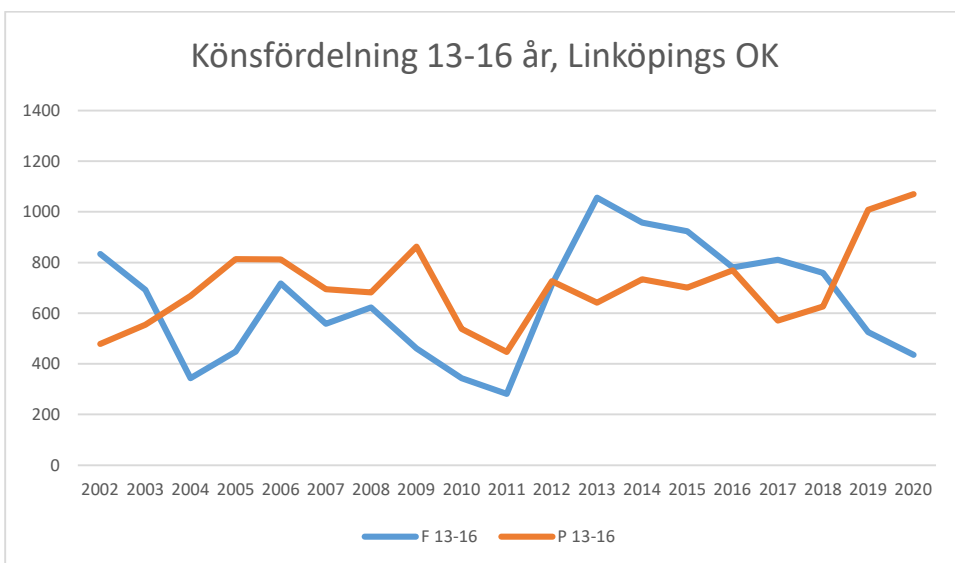

IFK Linköping OS

Krokeks OK

Linköpings OK

Matteus Scoutkårs IA

Mjölby OK

Motala AIF OL

NAIS orientering

OK Skogsströvarna