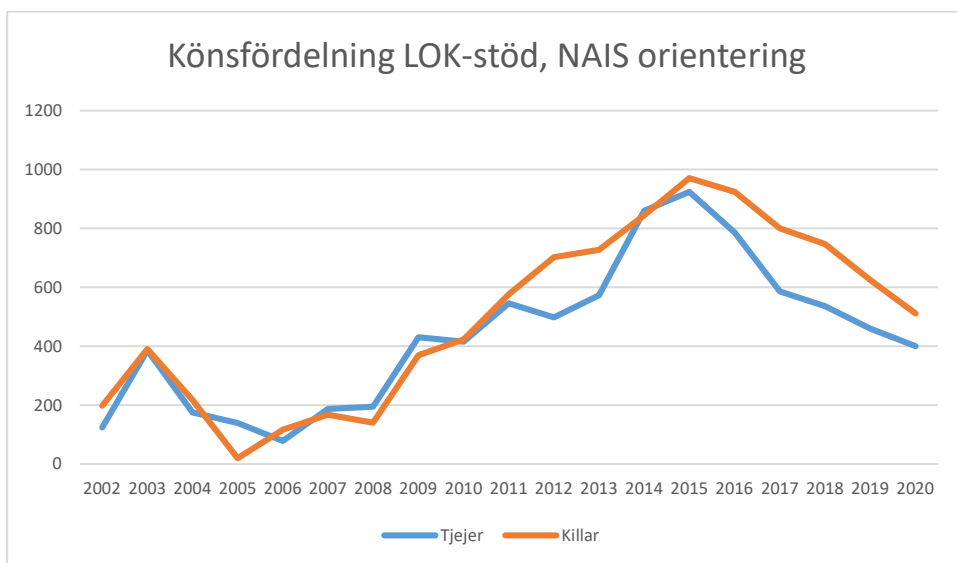

Sverige

Östergötland

Björkfors Golf

Boxholm Mjölby OL

Boxholms OK

Finspångs SOK

Hammarkinds OK

Hällestads OK

IFK Linköping OS

Krokeks OK

Linköpings OK

Matteus Scoutkårs IA

Mjölby OK

Motala AIF OL

NAIS orientering

OK Skogsströvarna

OK Torpa 64

OK Denseln

OK Eken

OK Kolmården

OK Kolmården ++

OK Kolmården bildades ursprungligen 1988 som en tävlingsklubb i orientering för Krokeks OK och Åby SOK. 2010 valde de båda klubbarna att slå samman all verksamhet till en gemensam förening. Här intill redovisas föreningarnas gemensamma LOK-stöd.