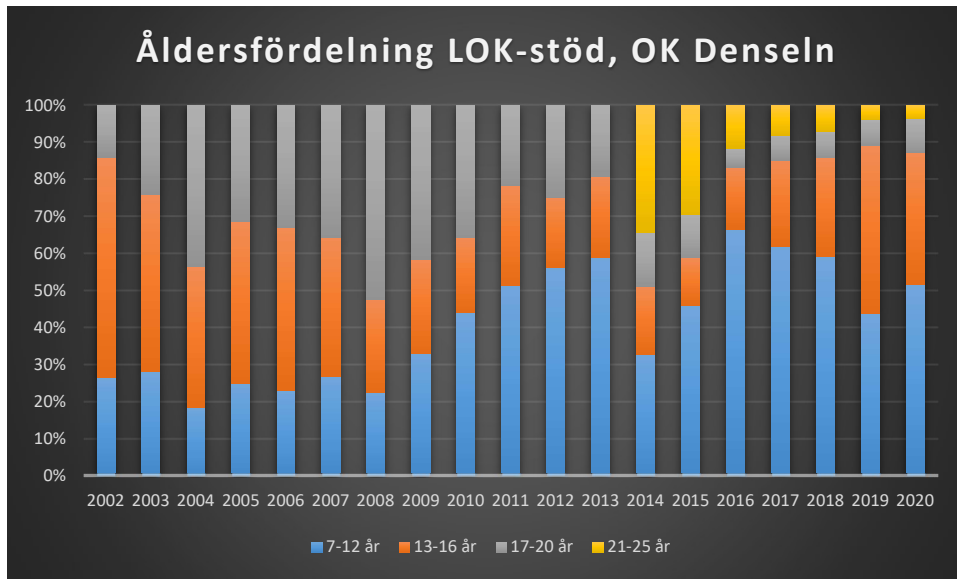

OK Torpa 64

OK Denseln

OK Eken

OK Kolmården

OK Kolmården ++

OK Kolmården bildades ursprungligen 1988 som en tävlingsklubb i orientering för Krokeks OK och Åby SOK. 2010 valde de båda klubbarna att slå samman all verksamhet till en gemensam förening. Här intill redovisas föreningarnas gemensamma LOK-stöd.