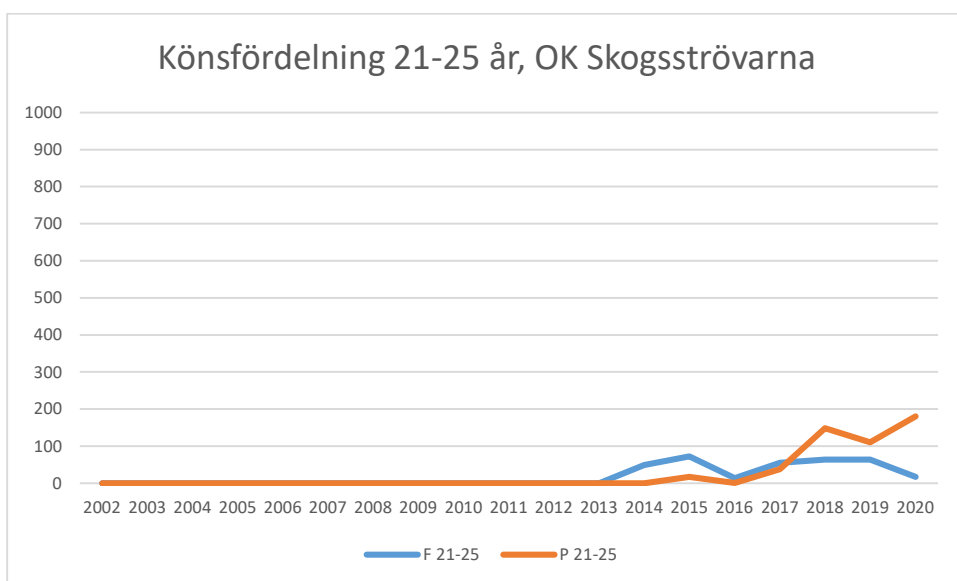

IFK Linköping OS

Krokeks OK

Linköpings OK

Matteus Scoutkårs IA

Mjölby OK

Motala AIF OL

NAIS orientering

OK Skogsströvarna