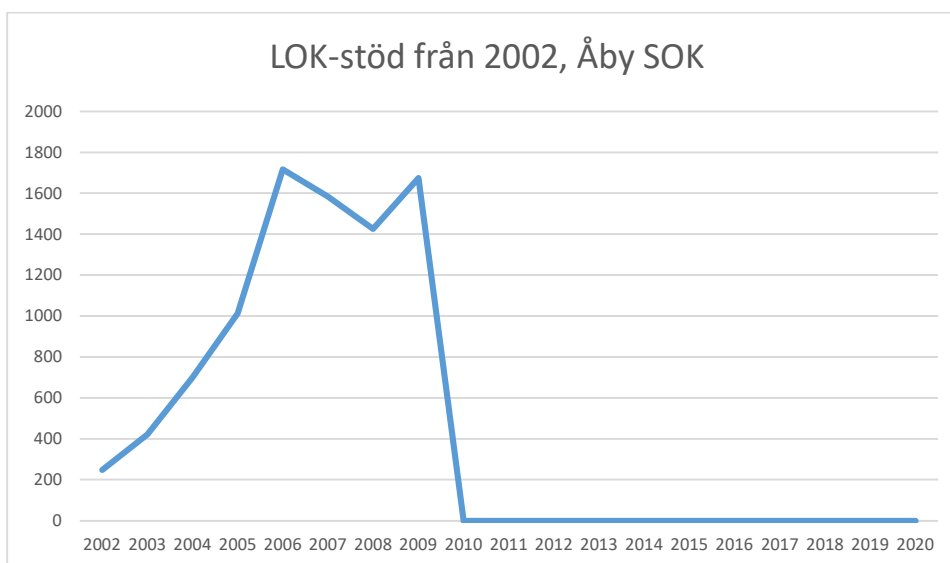

OK Torpa 64

OK Denseln

OK Eken

OK Kolmården

OK Kolmården ++

OK Kolmården bildades ursprungligen 1988 som en tävlingsklubb i orientering för Krokeks OK och Åby SOK. 2010 valde de båda klubbarna att slå samman all verksamhet till en gemensam förening. Här intill redovisas föreningarnas gemensamma LOK-stöd.

OK Motala

Regna IF

Skogspojkarnas OK

Stjärnorps SK

Tjalve IF

Tjällmo Godegårds OK

Åby SOK

Ödeshögs SK