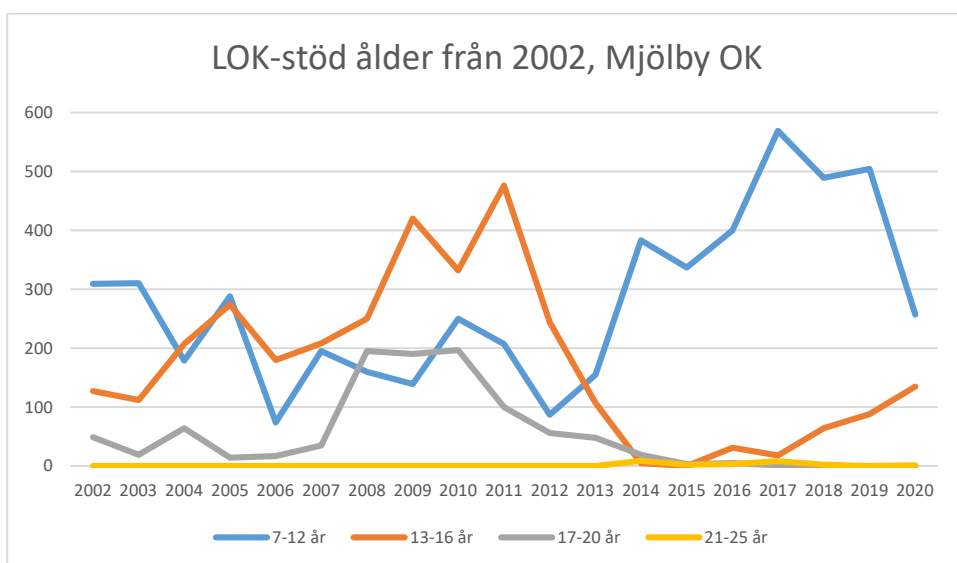

IFK Linköping OS

Krokeks OK

Linköpings OK

Matteus Scoutkårs IA

Mjölby OK

Motala AIF OL

NAIS orientering

OK Skogsströvarna