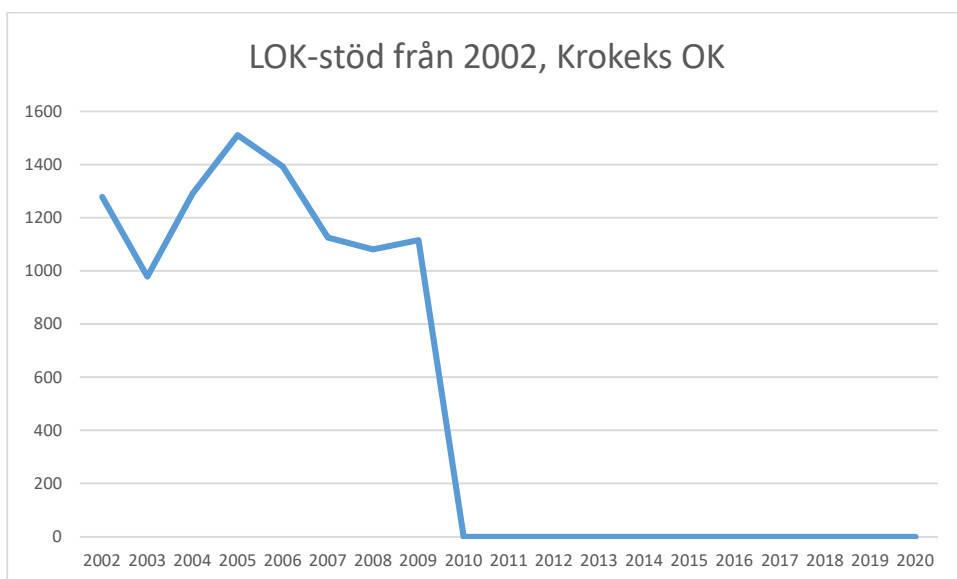

IFK Linköping OS

Krokeks OK

Linköpings OK

Matteus Scoutkårs IA

Mjölby OK

Motala AIF OL

NAIS orientering

OK Skogsströvarna

OK Torpa 64

OK Denseln

OK Eken

OK Kolmården

OK Kolmården ++

OK Kolmården bildades ursprungligen 1988 som en tävlingsklubb i orientering för Krokeks OK och Åby SOK. 2010 valde de båda klubbarna att slå samman all verksamhet till en gemensam förening. Här intill redovisas föreningarnas gemensamma LOK-stöd.