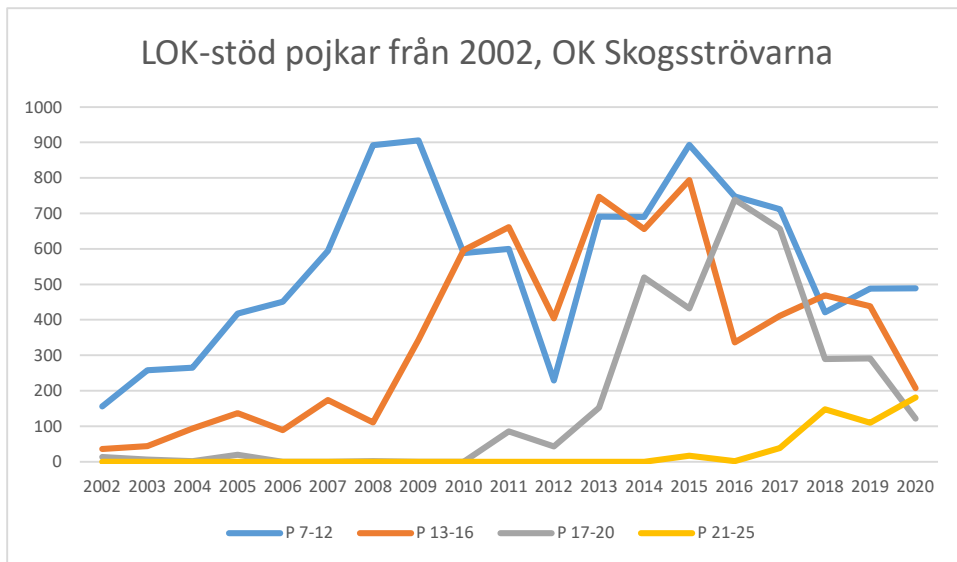

IFK Linköping OS

Krokeks OK

Linköpings OK

Matteus Scoutkårs IA

Mjölby OK

Motala AIF OL

NAIS orientering

OK Skogsströvarna

OK Torpa 64

OK Denseln

OK Eken

OK Kolmården

OK Kolmården ++

OK Kolmården bildades ursprungligen 1988 som en tävlingsklubb i orientering för Krokeks OK och Åby SOK. 2010 valde de båda klubbarna att slå samman all verksamhet till en gemensam förening. Här intill redovisas föreningarnas gemensamma LOK-stöd.