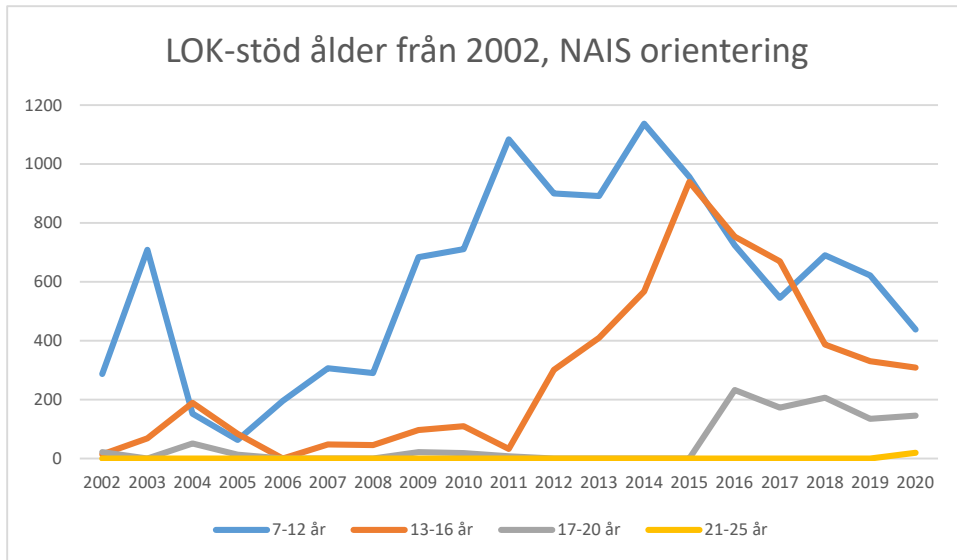

IFK Linköping OS

Krokeks OK

Linköpings OK

Matteus Scoutkårs IA

Mjölby OK

Motala AIF OL

NAIS orientering

OK Skogsströvarna

OK Torpa 64

OK Denseln

OK Eken

OK Kolmården

OK Kolmården ++

OK Kolmården bildades ursprungligen 1988 som en tävlingsklubb i orientering för Krokeks OK och Åby SOK. 2010 valde de båda klubbarna att slå samman all verksamhet till en gemensam förening. Här intill redovisas föreningarnas gemensamma LOK-stöd.