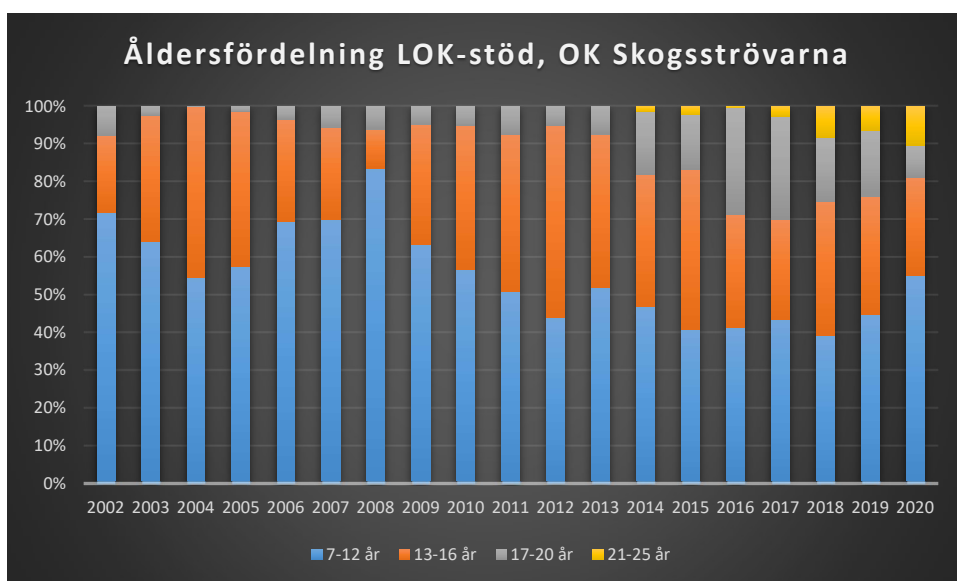

Sverige

Östergötland

Björkfors Golf

Boxholm Mjölby OL

Boxholms OK

Finspångs SOK

Hammarkinds OK

Hällestads OK

IFK Linköping OS

Krokeks OK

Linköpings OK

Matteus Scoutkårs IA

Mjölby OK

Motala AIF OL

NAIS orientering

OK Skogsströvarna

OK Torpa 64

OK Denseln

OK Eken

OK Kolmården

OK Kolmården ++

OK Kolmården bildades ursprungligen 1988 som en tävlingsklubb i orientering för Krokeks OK och Åby SOK. 2010 valde de båda klubbarna att slå samman all verksamhet till en gemensam förening. Här intill redovisas föreningarnas gemensamma LOK-stöd.