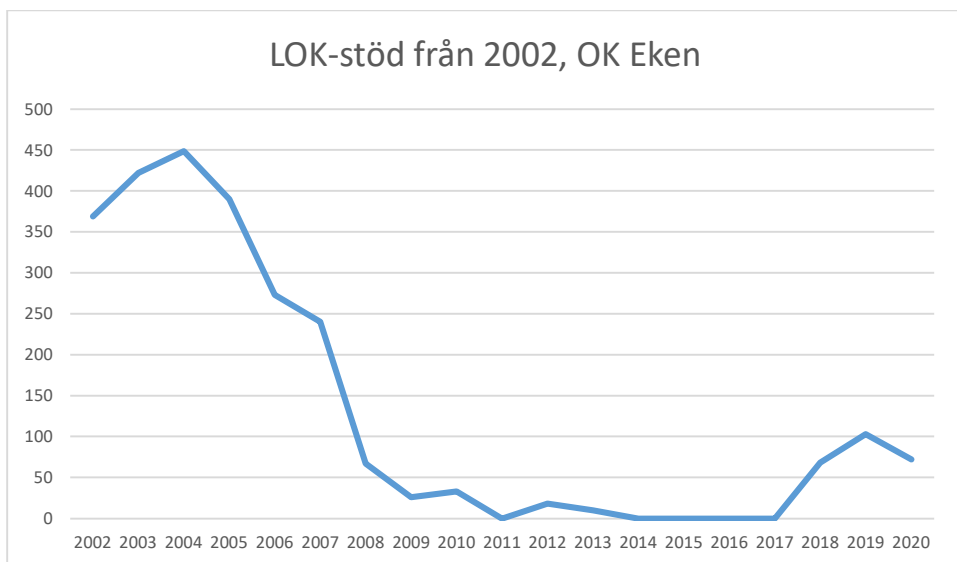

OK Torpa 64

OK Denseln

OK Eken

OK Kolmården

OK Kolmården ++

OK Kolmården bildades ursprungligen 1988 som en tävlingsklubb i orientering för Krokeks OK och Åby SOK. 2010 valde de båda klubbarna att slå samman all verksamhet till en gemensam förening. Här intill redovisas föreningarnas gemensamma LOK-stöd.